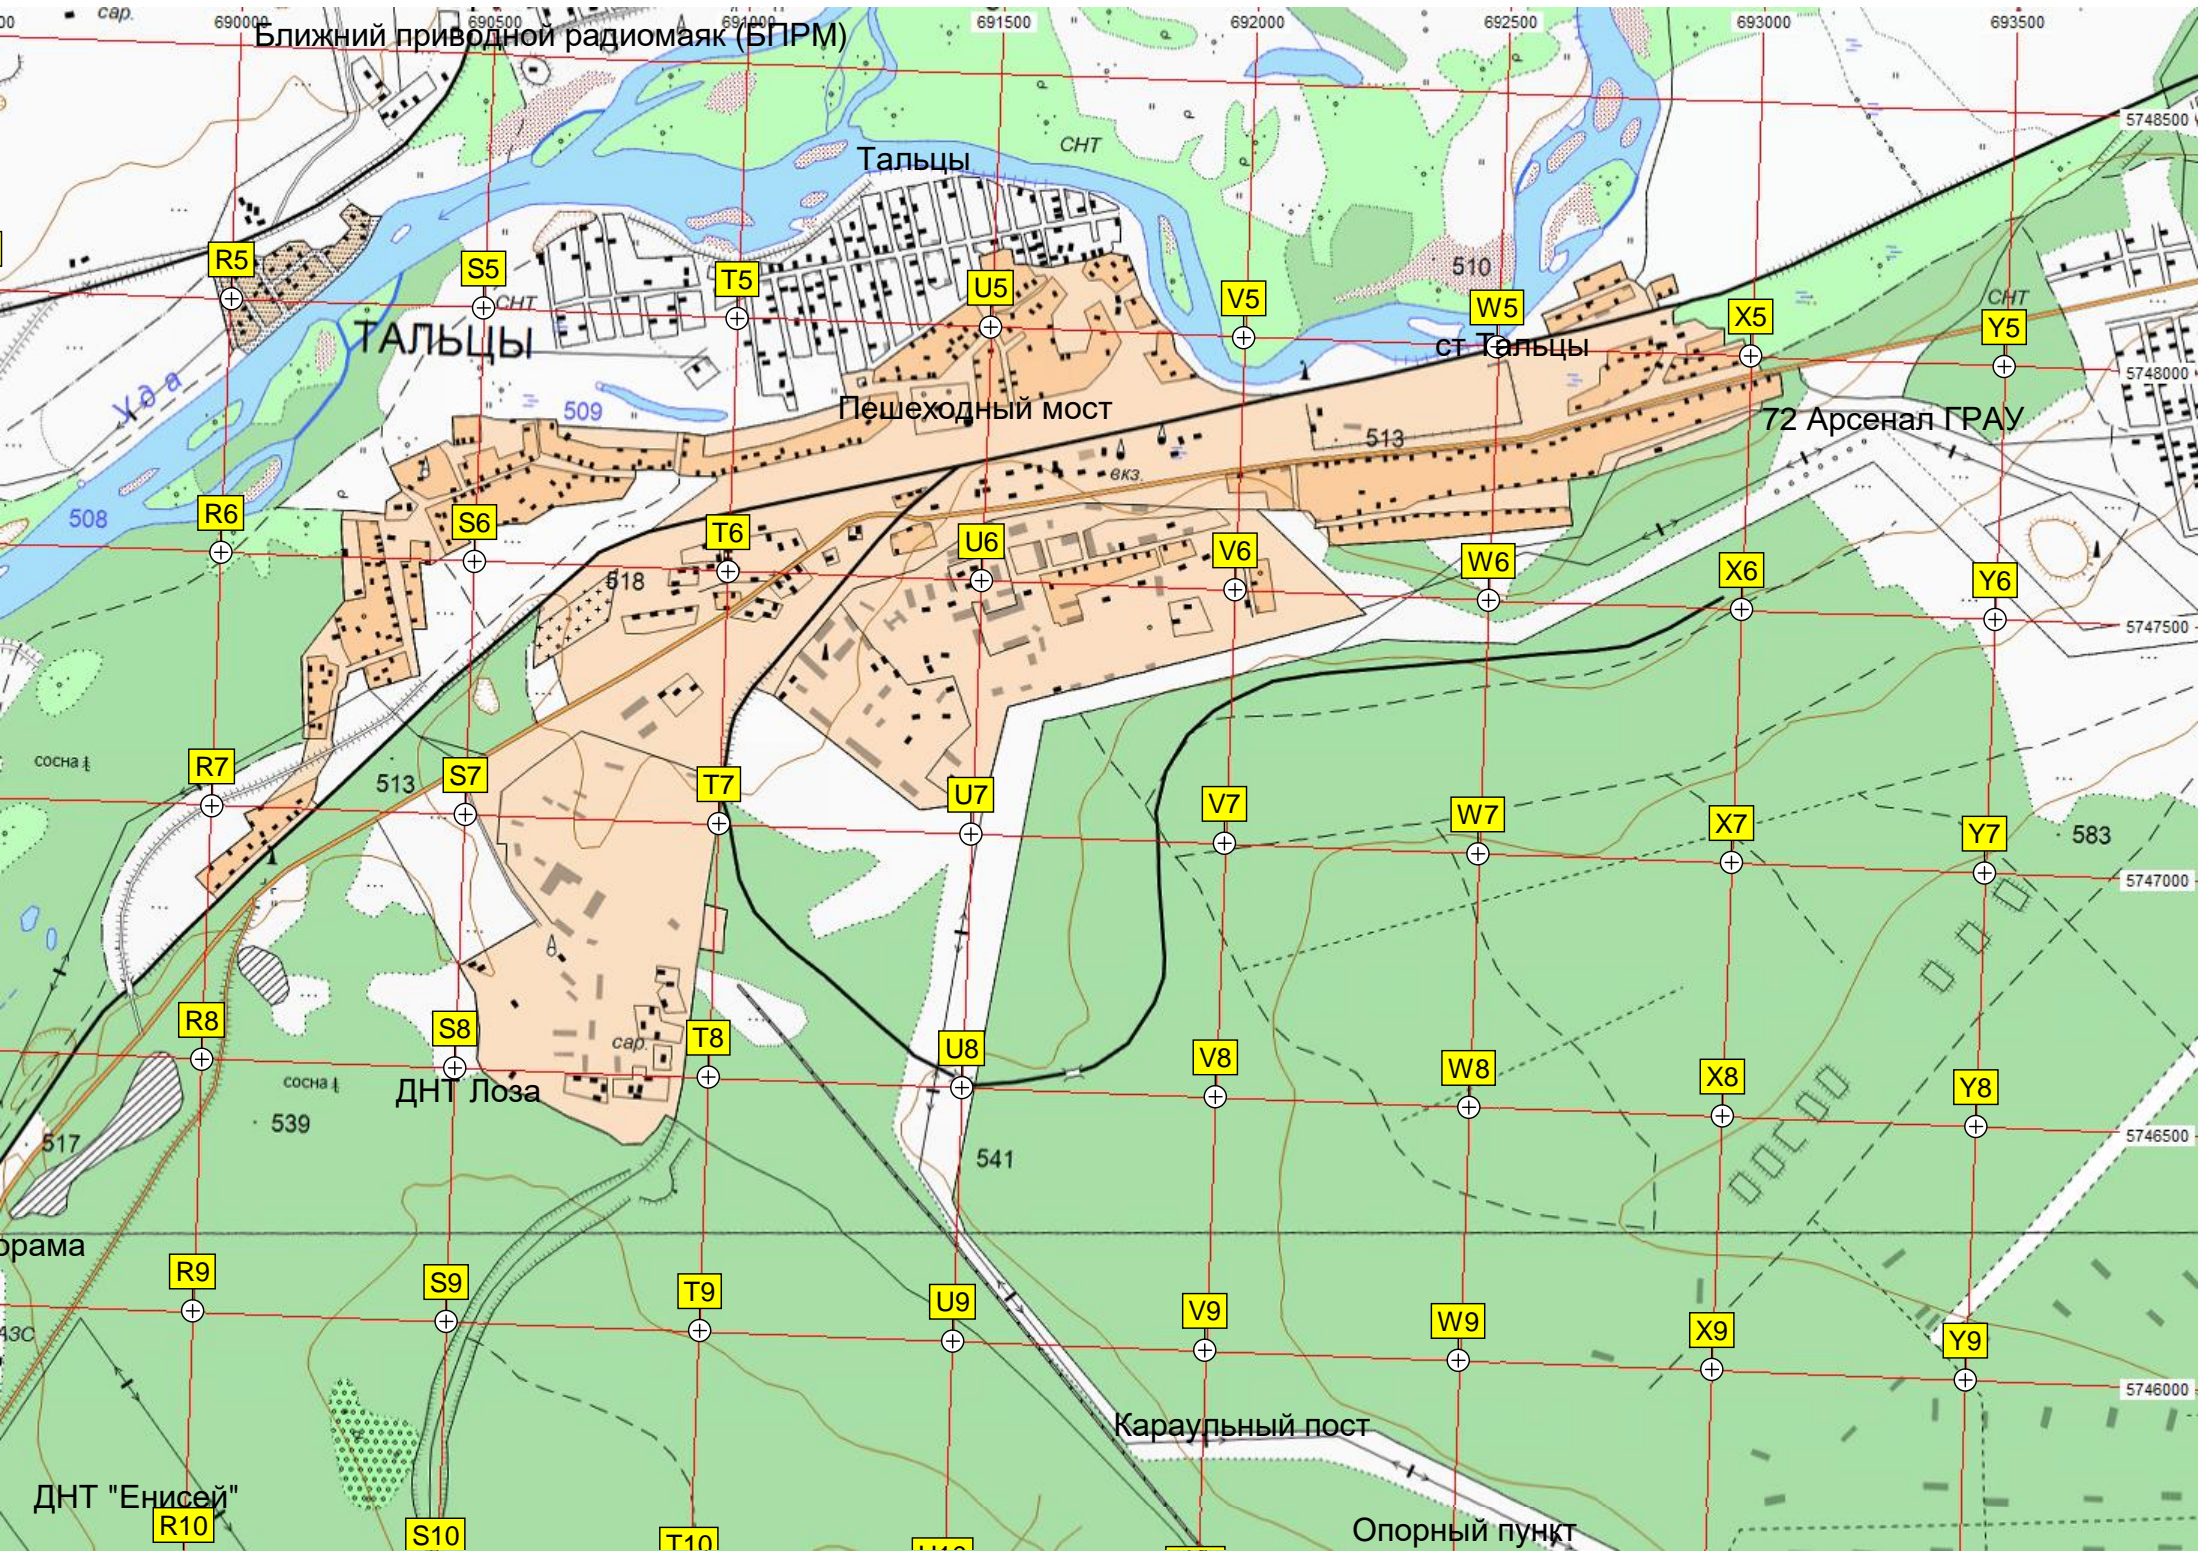

Ближний приводной радиомаяк (БПРМ)

Тальцы

ТАЛЬЦЫ

Пешеходный мост

ст. Тальцы

72 Арсенал ГРАУ

ДНТ Лоза

ДНТ "Енисей"

Караульный пост

Опорный пункт