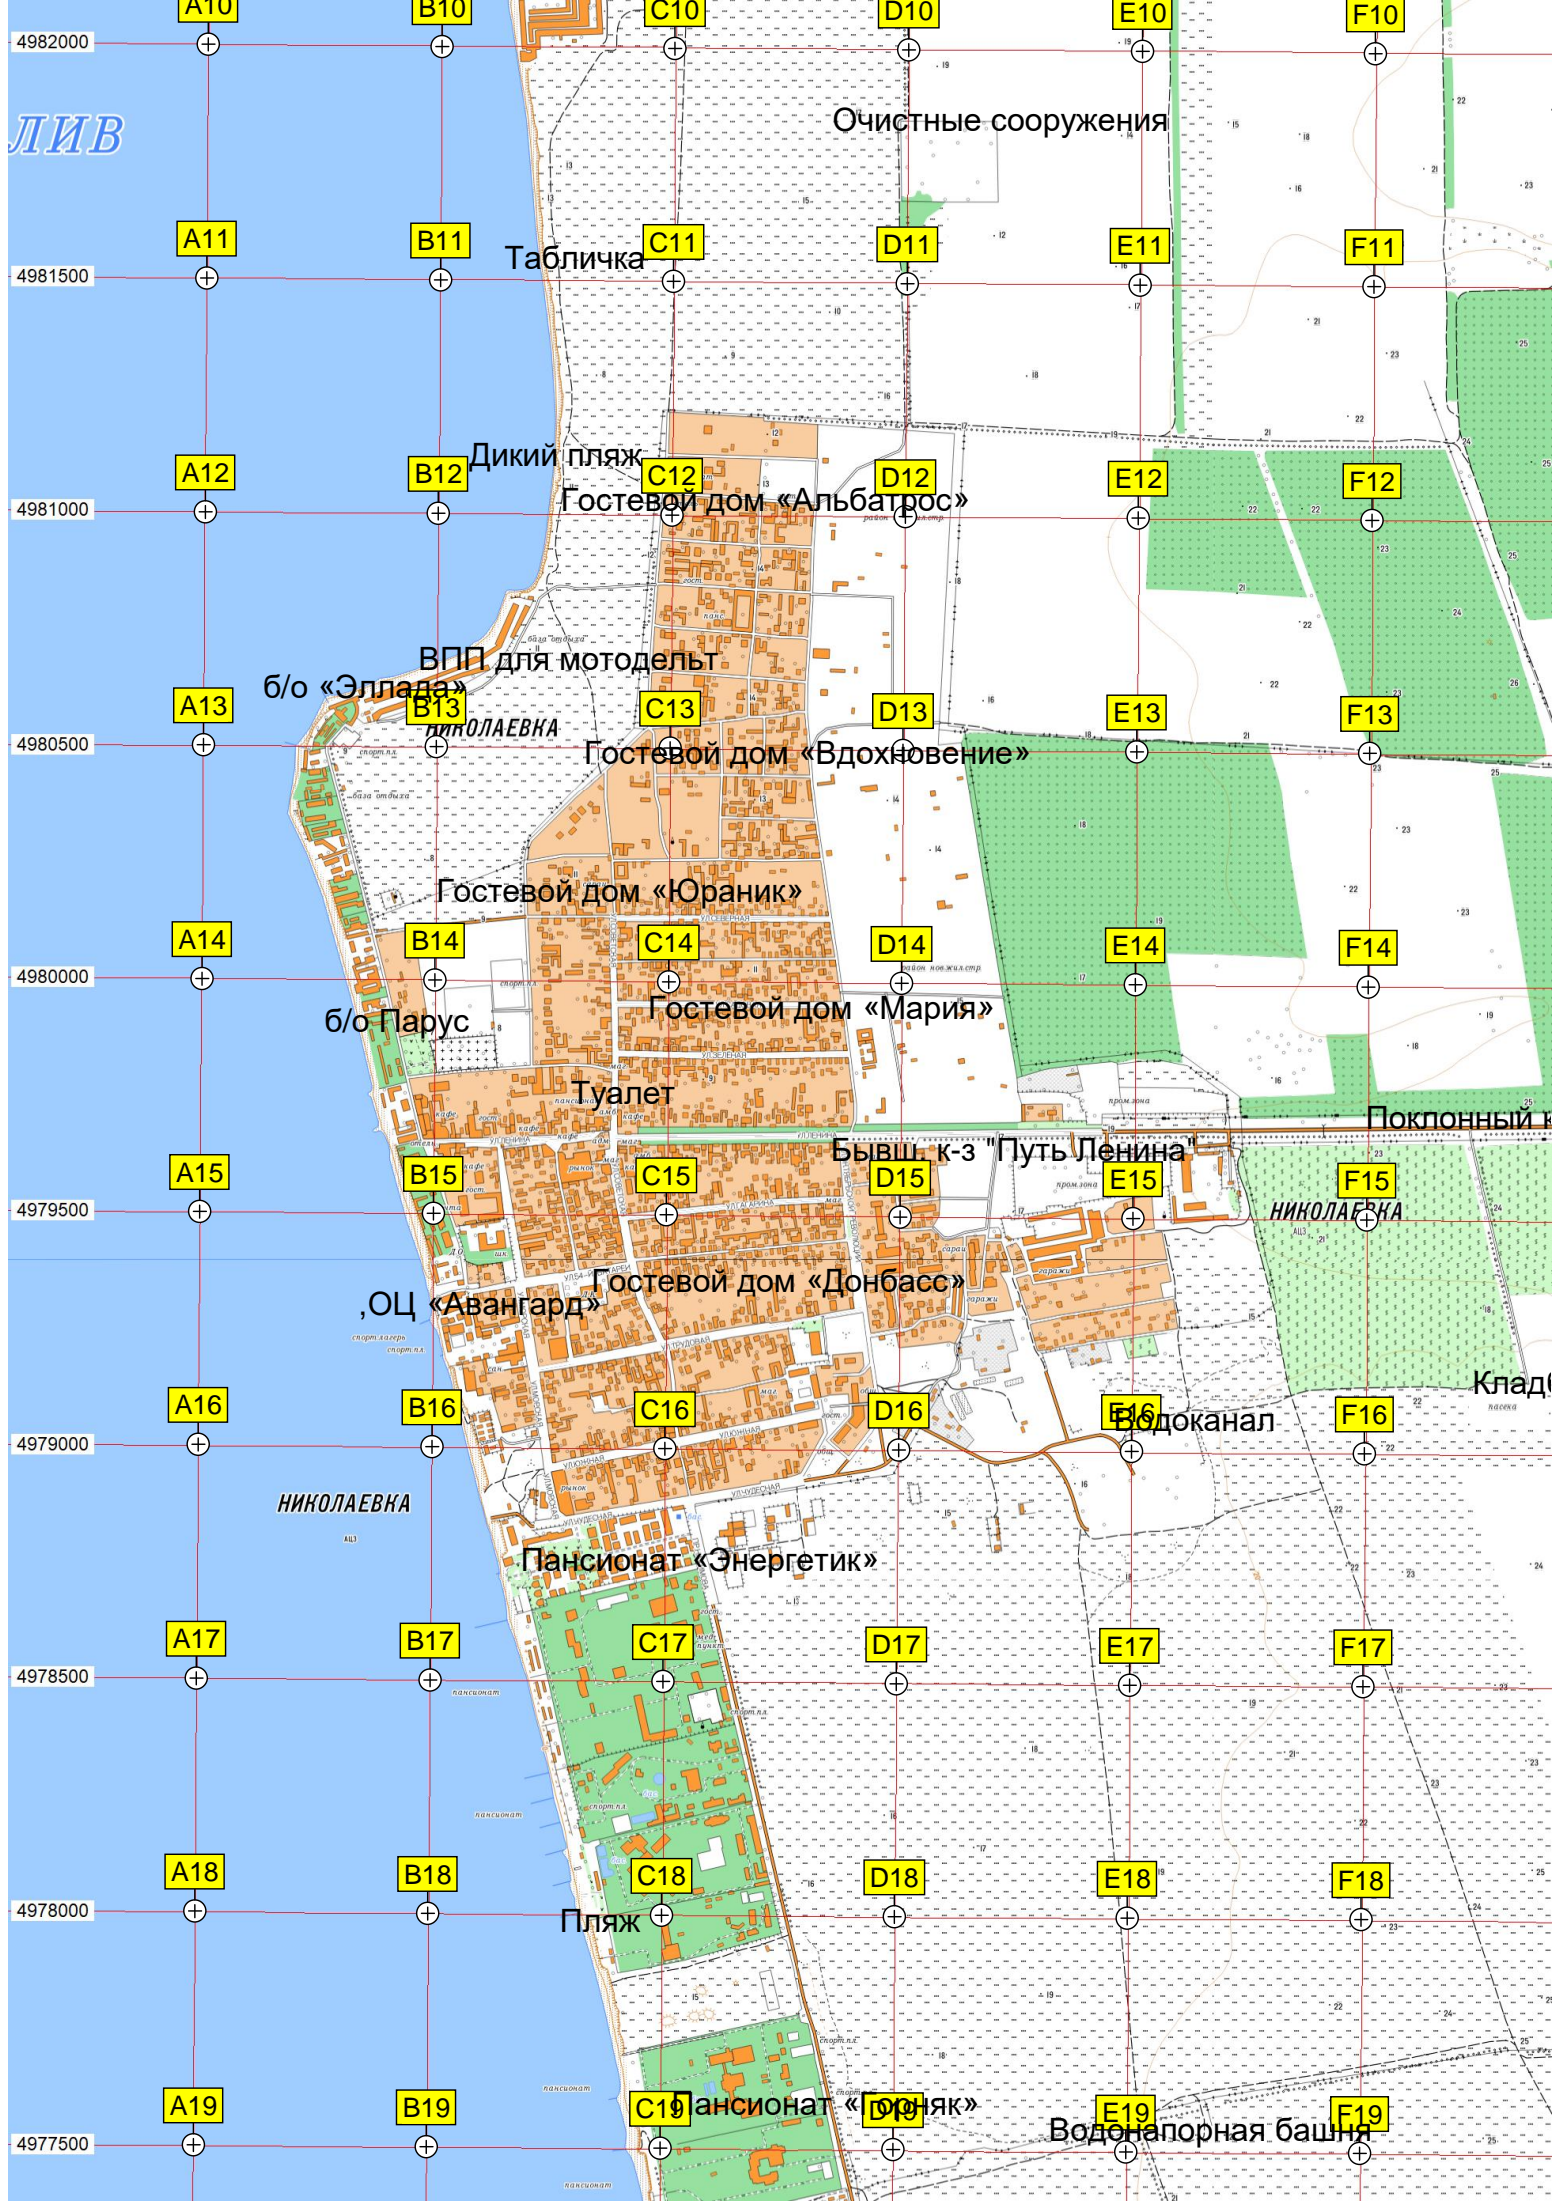

"Дикий" автокемпинг

Точка 45° широты

СК «Владимирские»

СТ С0Т

Кооператив «Якорь»

553500 Ка

554000

554500

555000

555500

Тепловк; 556000

Красный Боец

Поле подсолнухов

Ключевое

ФАП

Кладбище

Александровк

G10

H10

I10

J10

K10

L10

M10