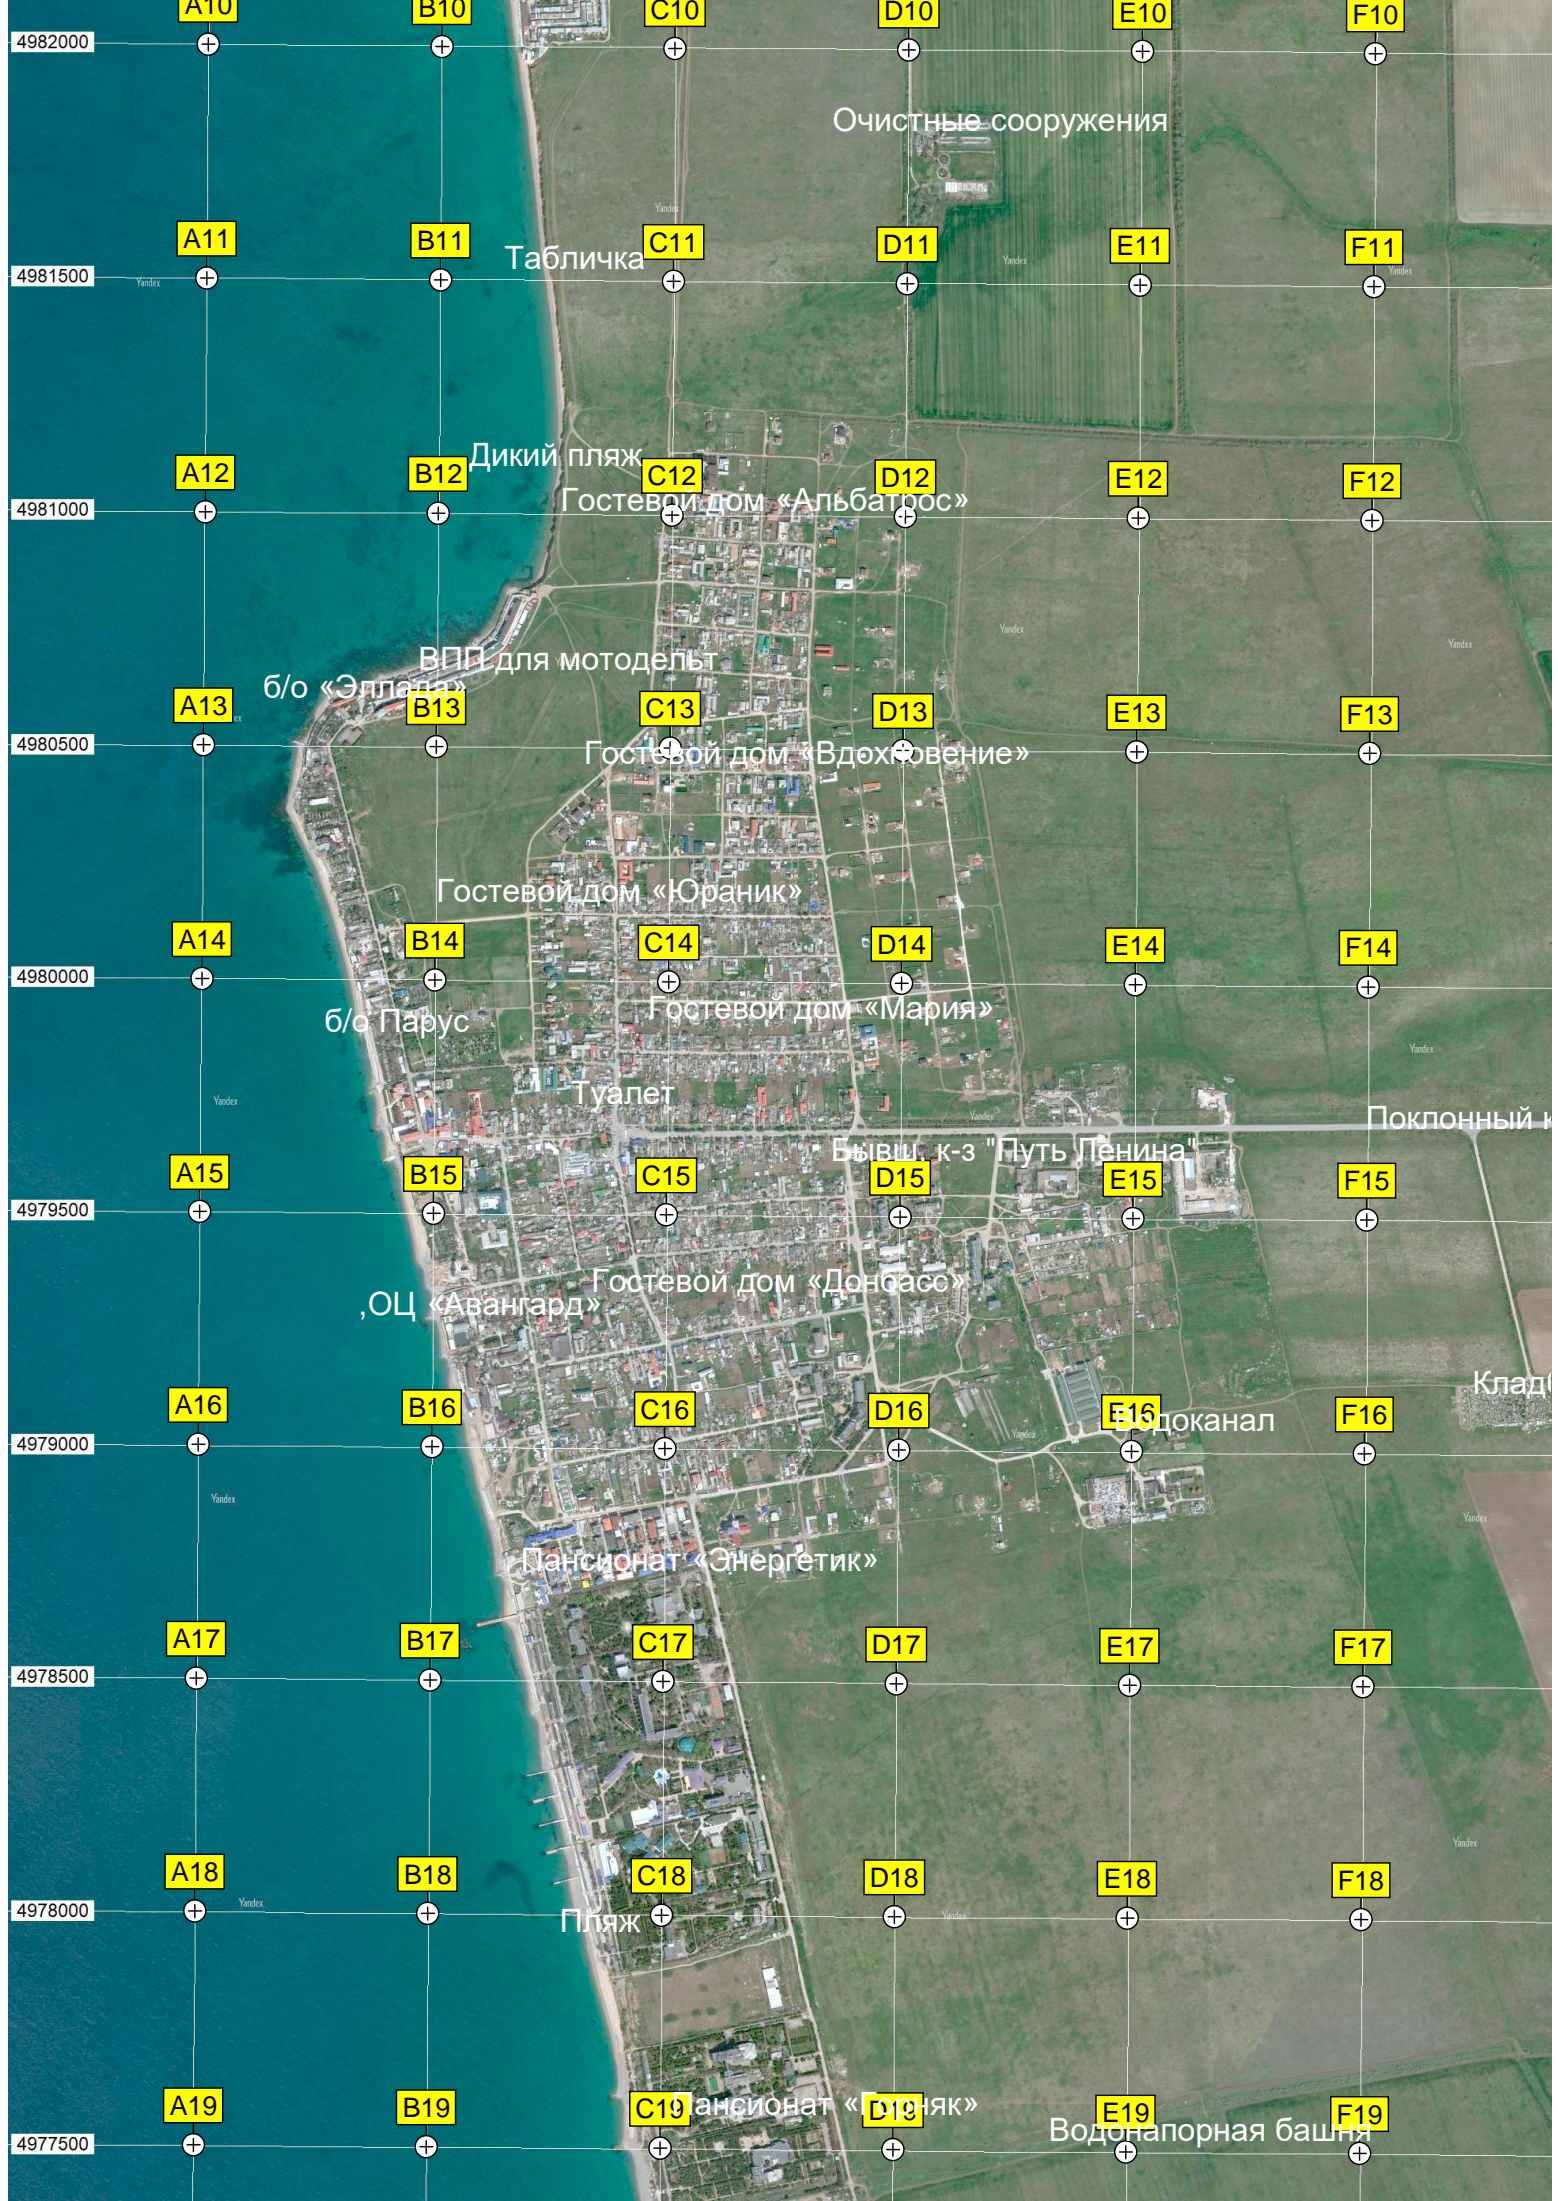

4982000

A10

B10

C10

D10

E10

F10

Очистные сооружения

4981500

A11

B11

C11

D11

E11

F11

Табличка

4981000

A12

B12

C12

D12

E12

F12

Дикий пляж

Гостевой дом «Альбатрос»

4980500

A13

B13

C13

D13

E13

F13

б/о «Эплада»

ВПП для мотодельт

Гостевой дом «Вдохновение»

4980000

A14

B14

C14

D14

E14

F14

Гостевой дом «Юраник»

б/о Парус

Гостевой дом «Мария»

4979500

A15

B15

C15

D15

E15

F15

Бывш. к-з «Путь Ленина»

4979000

A16

B16

C16

D16

E16

F16

ОЦ «Авангард»

Гостевой дом «Донбасс»

Водоканал

4978500

A17

B17

C17

D17

E17

F17

Пансионат «Энергетик»

4978000

A18

B18

C18

D18

E18

F18

Пляж

4977500

A19

B19

C19

D19

E19

F19

Пансионат «Солнечный»

Водонапорная башня