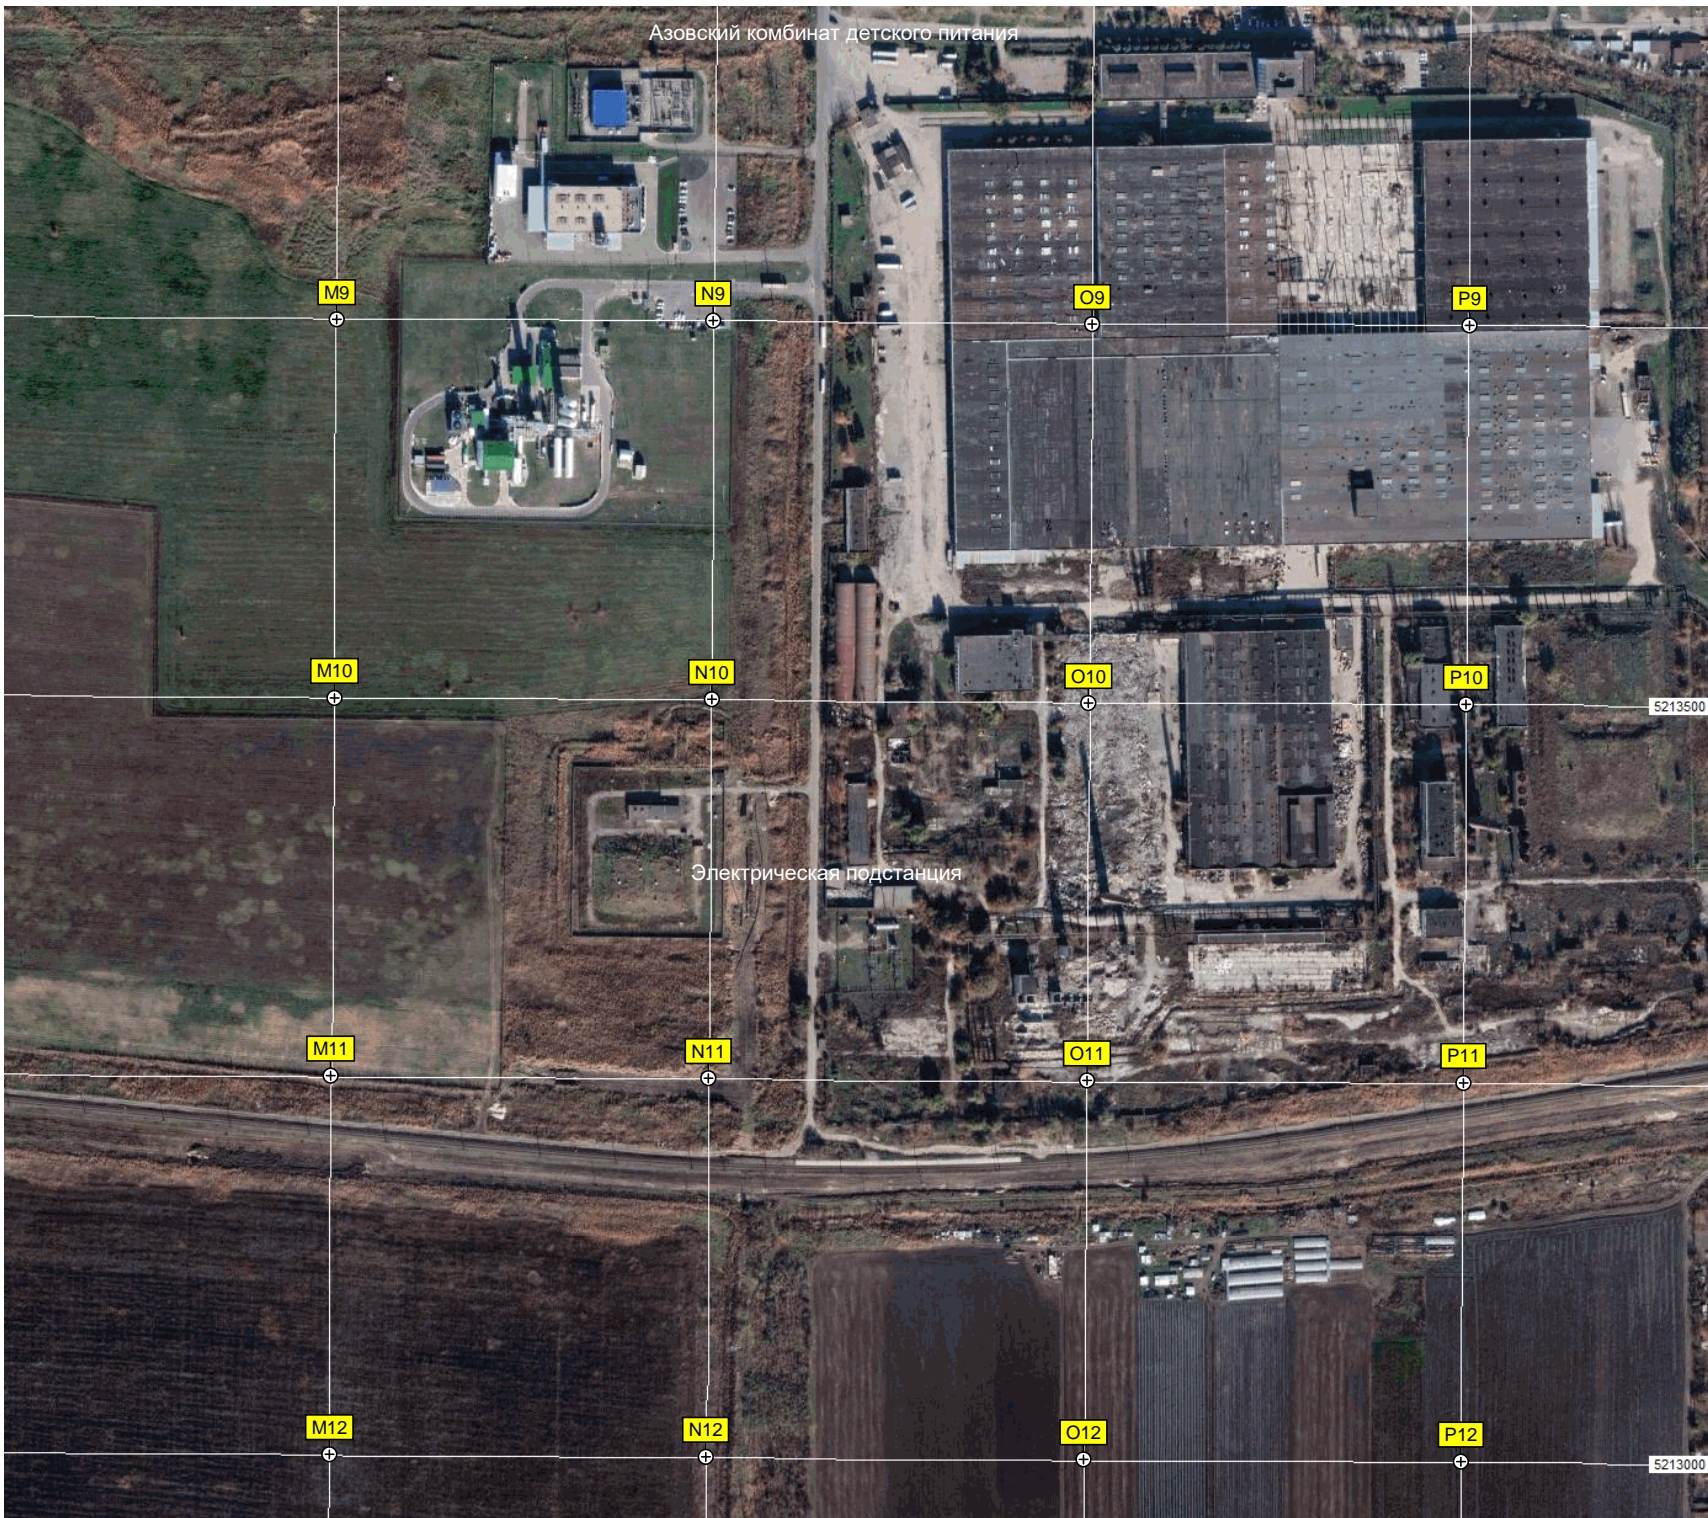

I12

J12

K12

L12

Азовский комбинат детского питания

Электрическая подстанция

5213500

5213000