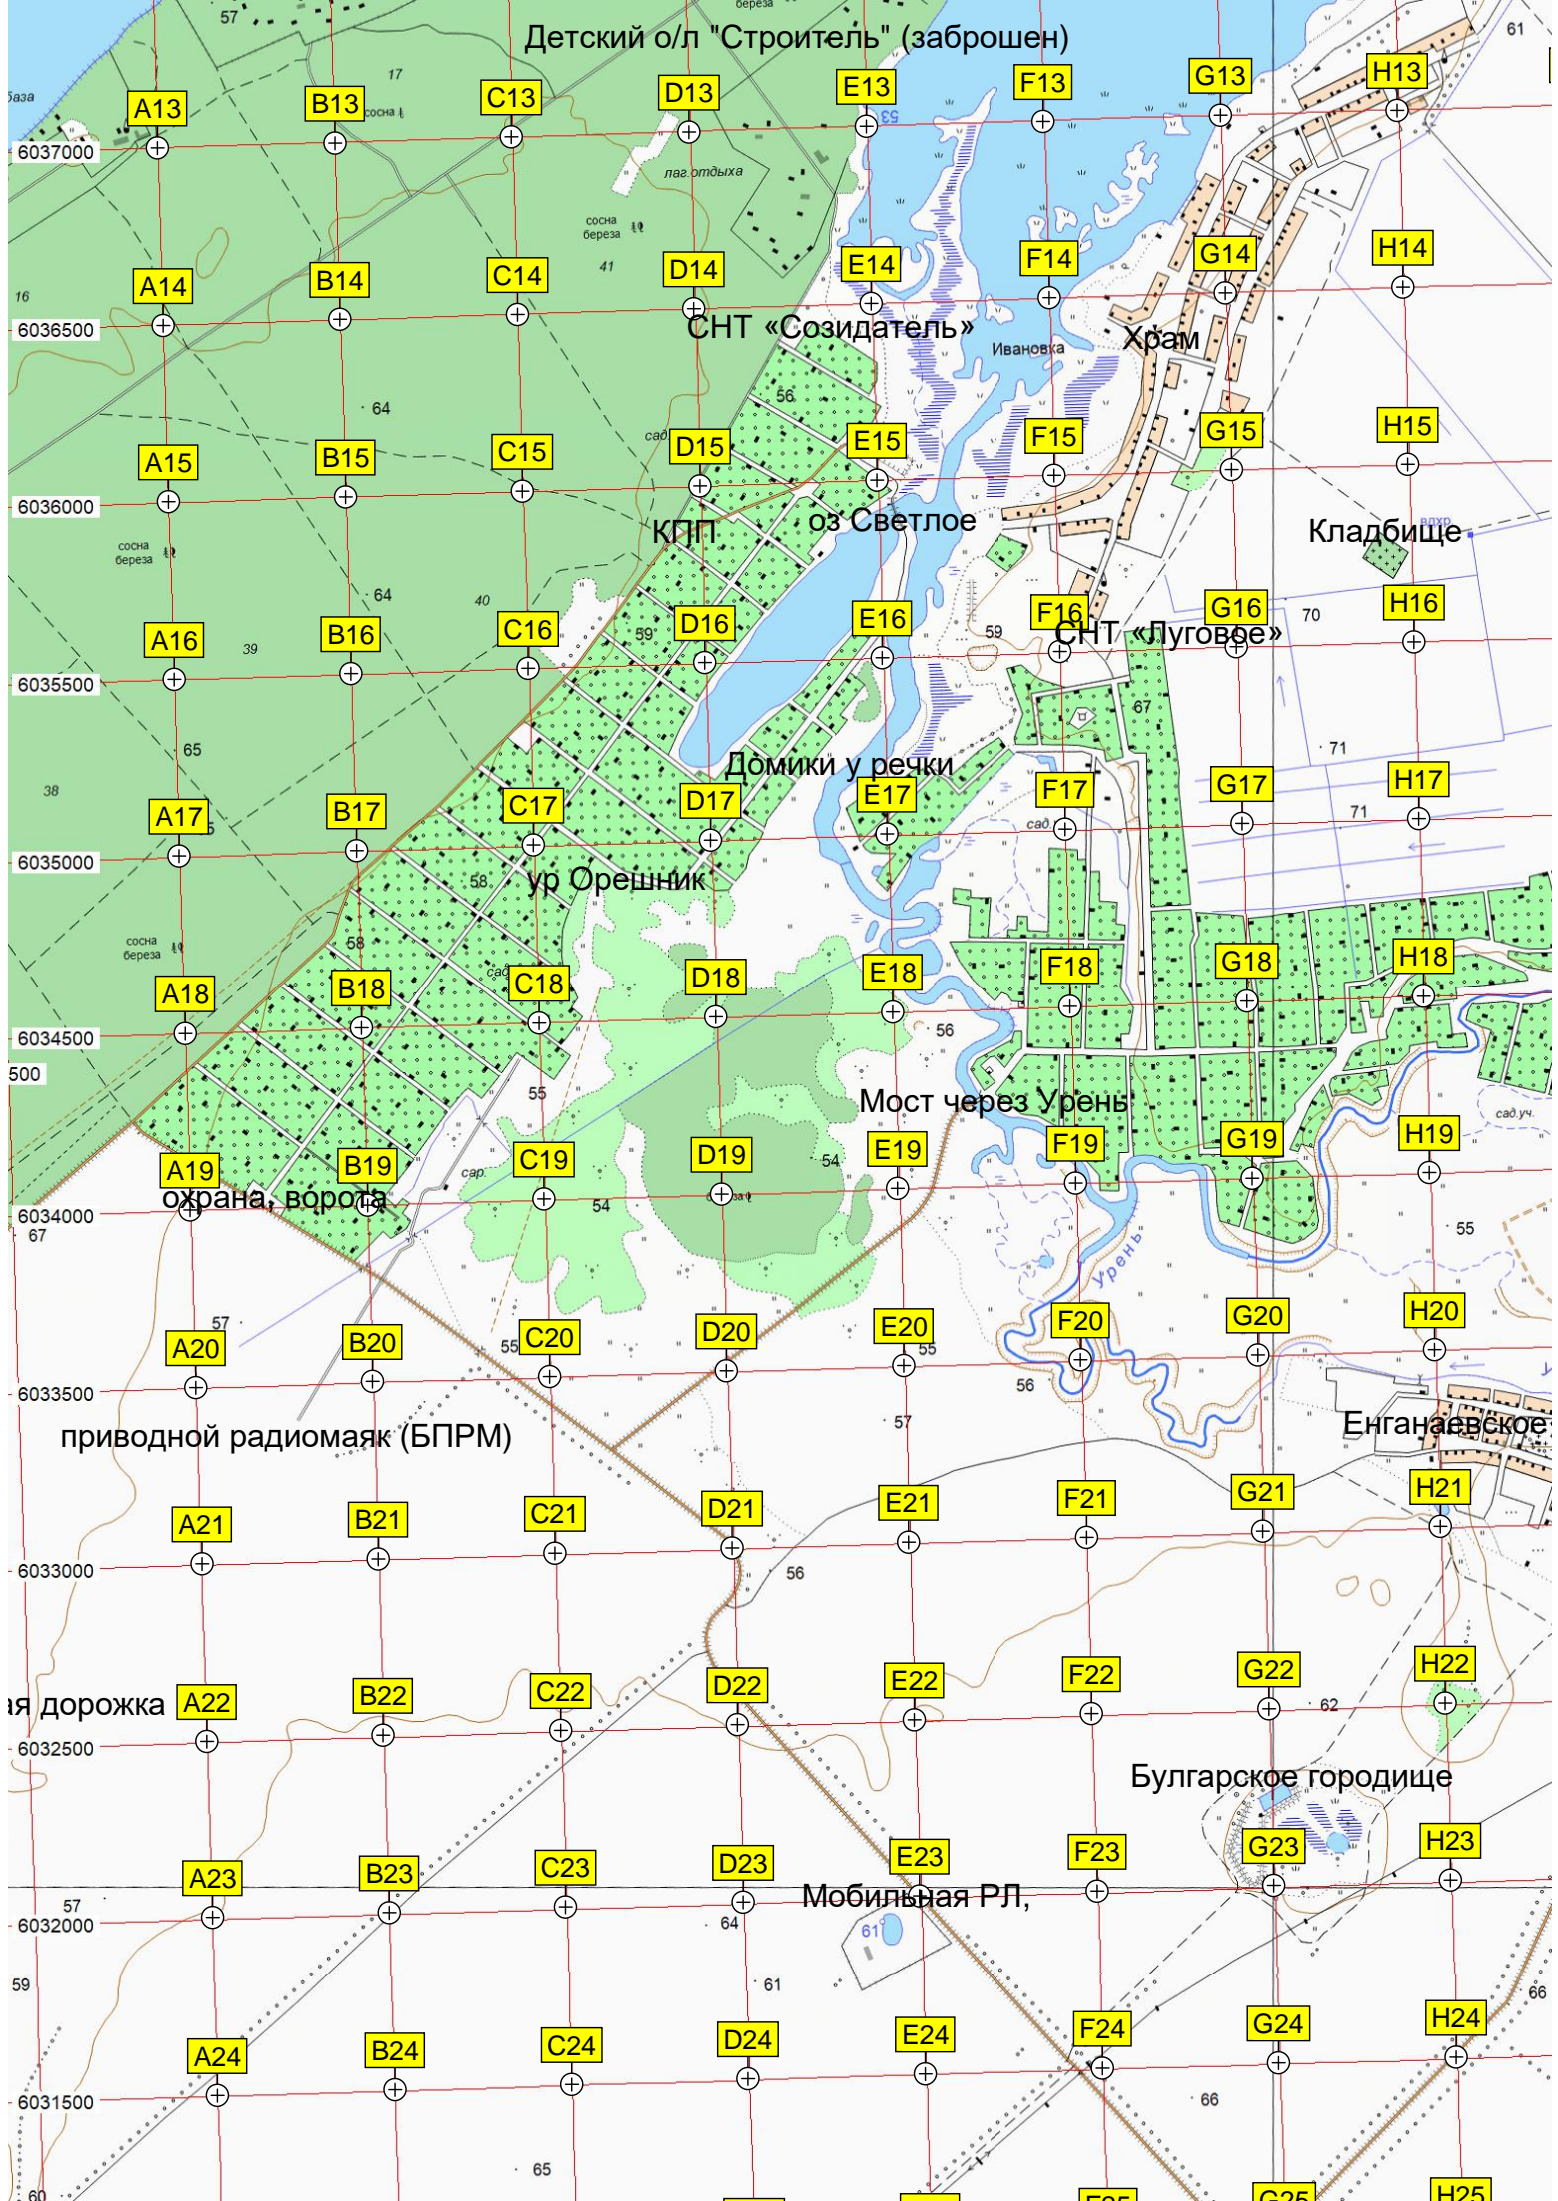

Детский о/л "Строитель" (заброшен)

СНТ «Созидатель»

Храм

СНТ «Луговое»

Кладбище

оз Светлое

Домики у реки

ур Орешник

Мост через Урень

охрана, ворота

приводной радиомаяк (БПРМ)

Енганаевское

Булгарское городище

Мобильная РЛ,