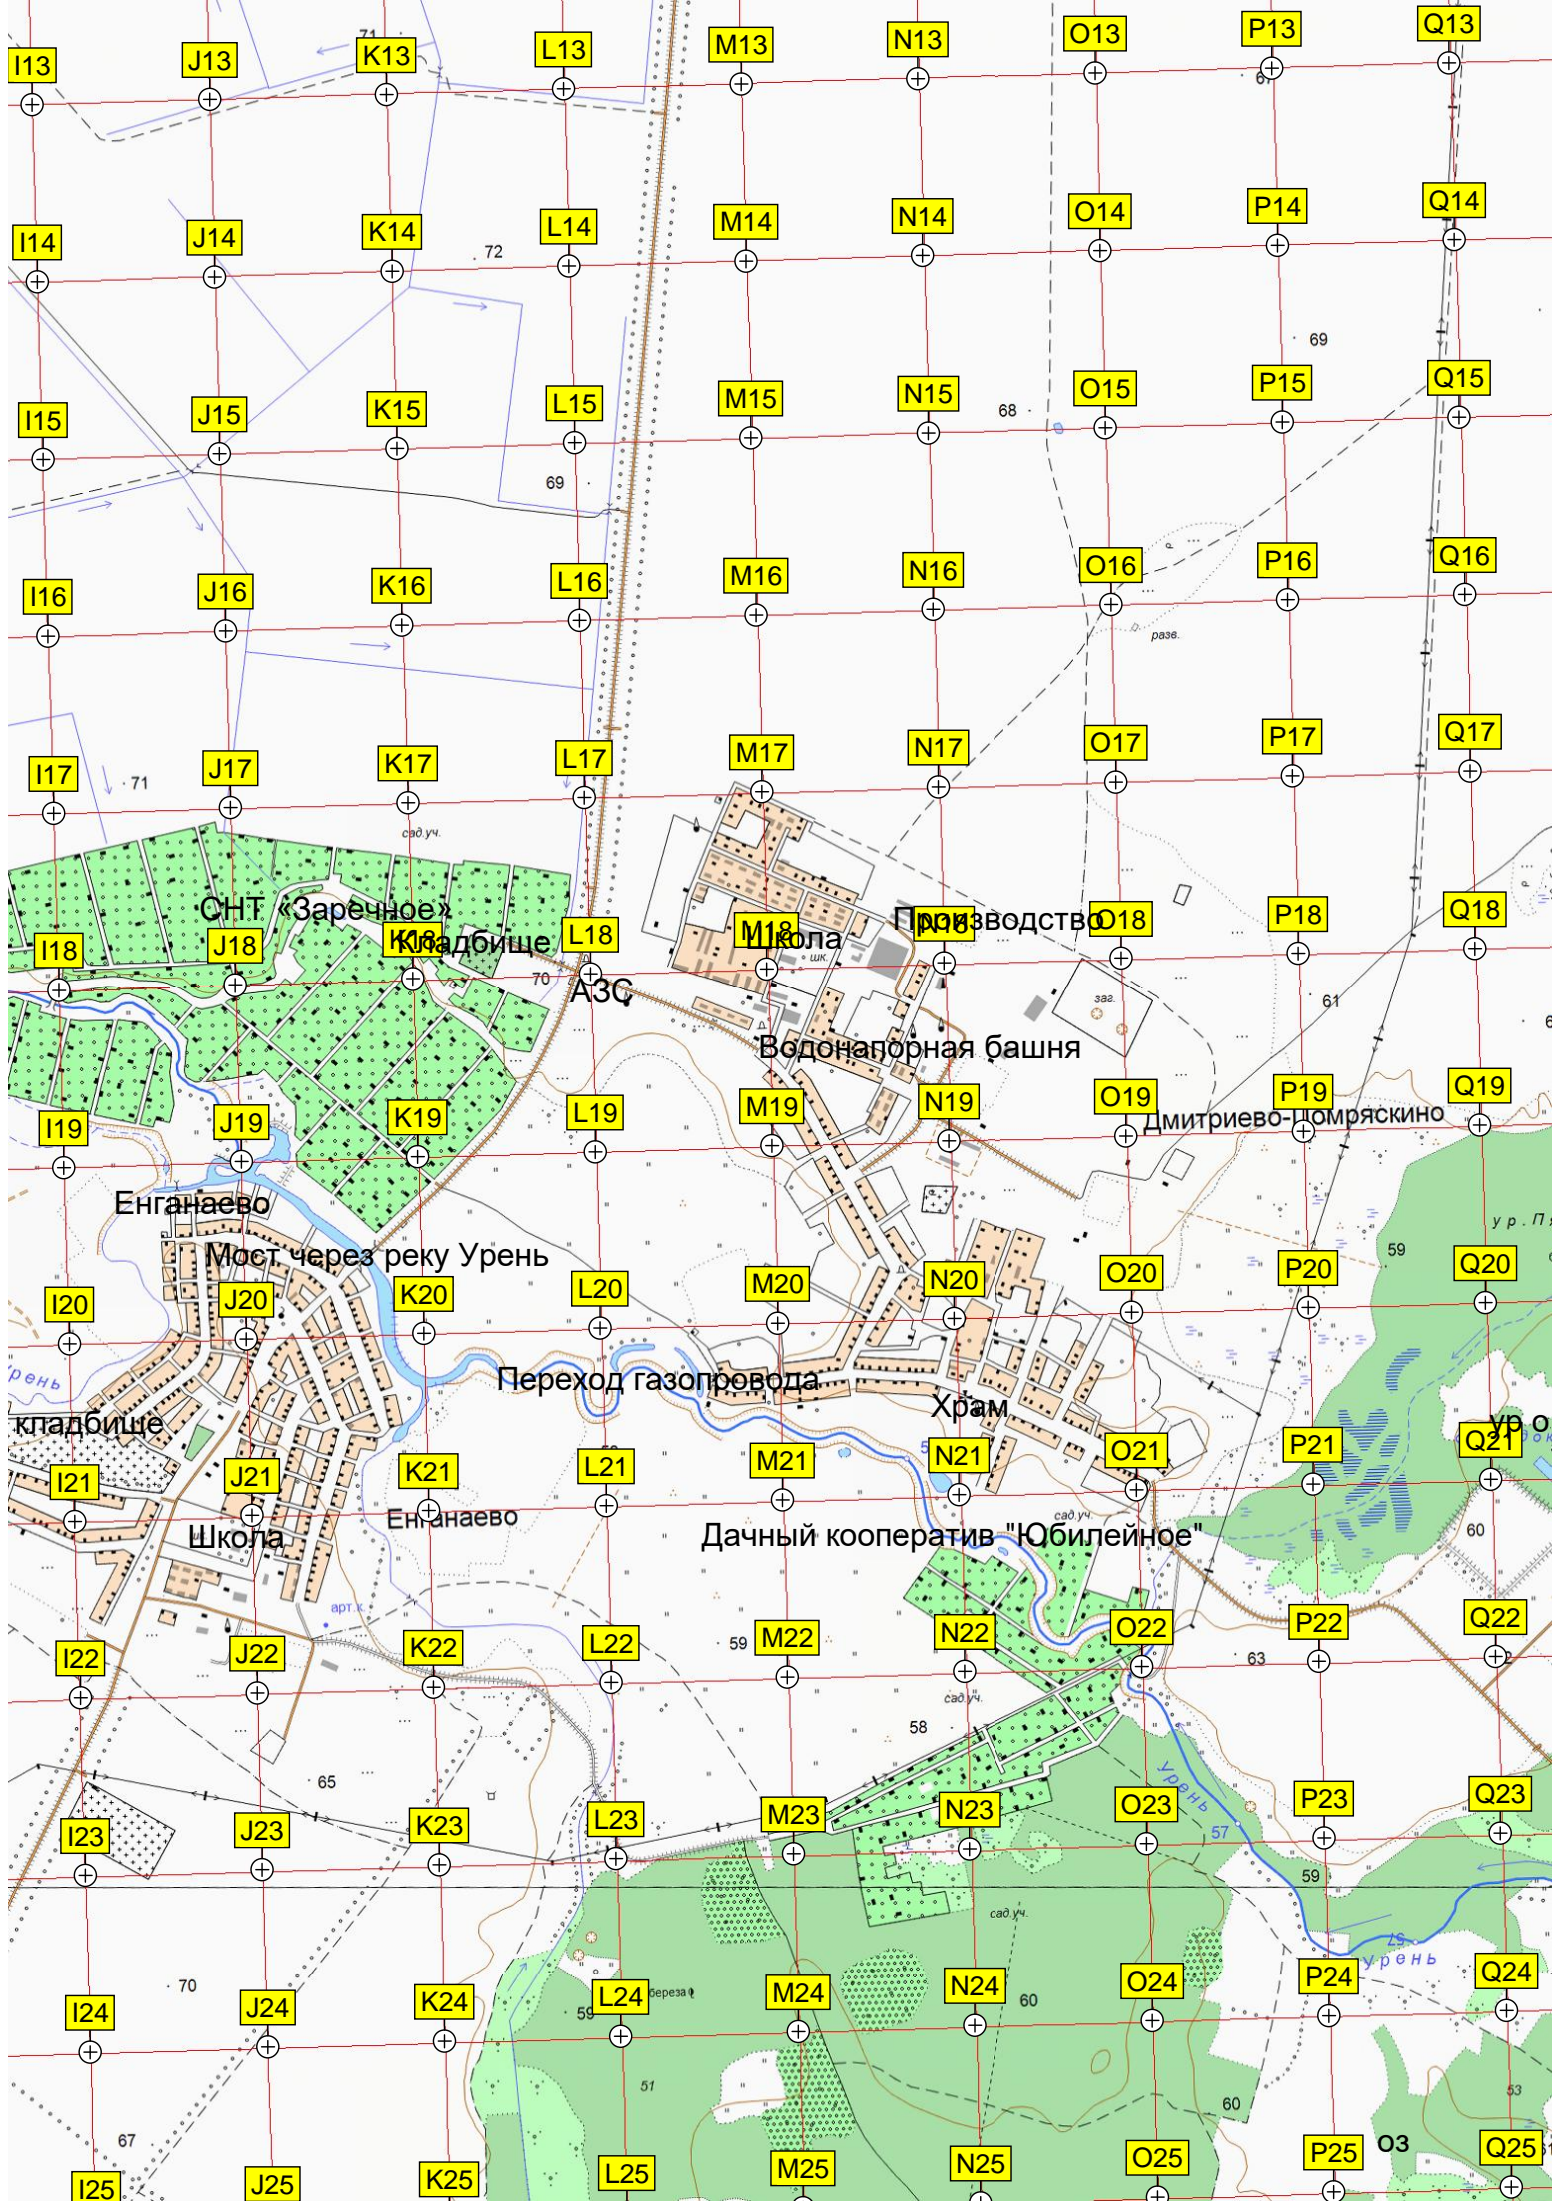

I13

J13

K13

L13

M13

N13

O13

P13

Q13

I14

J14

K14

L14

M14

N14

O14

P14

Q14

I15

J15

K15

L15

M15

N15

O15

P15

Q15

I16

J16

K16

L16

M16

N16

O16

P16

Q16

I17

J17

K17

L17

M17

N17

O17

P17

Q17

I18

J18

K18

L18

M18

N18

O18

P18

Q18

I19

J19

K19

L19

M19

N19

O19

P19

Q19

I20

J20

K20

L20

M20

N20

O20

P20

Q20

I21

J21

K21

L21

M21

N21

O21

P21

Q21

I22

J22

K22

L22

M22

N22

O22

P22

Q22

I23

J23

K23

L23

M23

N23

O23

P23

Q23

I24

J24

K24

L24

M24

N24

O24

P24

Q24

I25

J25

K25

L25

M25

N25

O25

P25

Q25