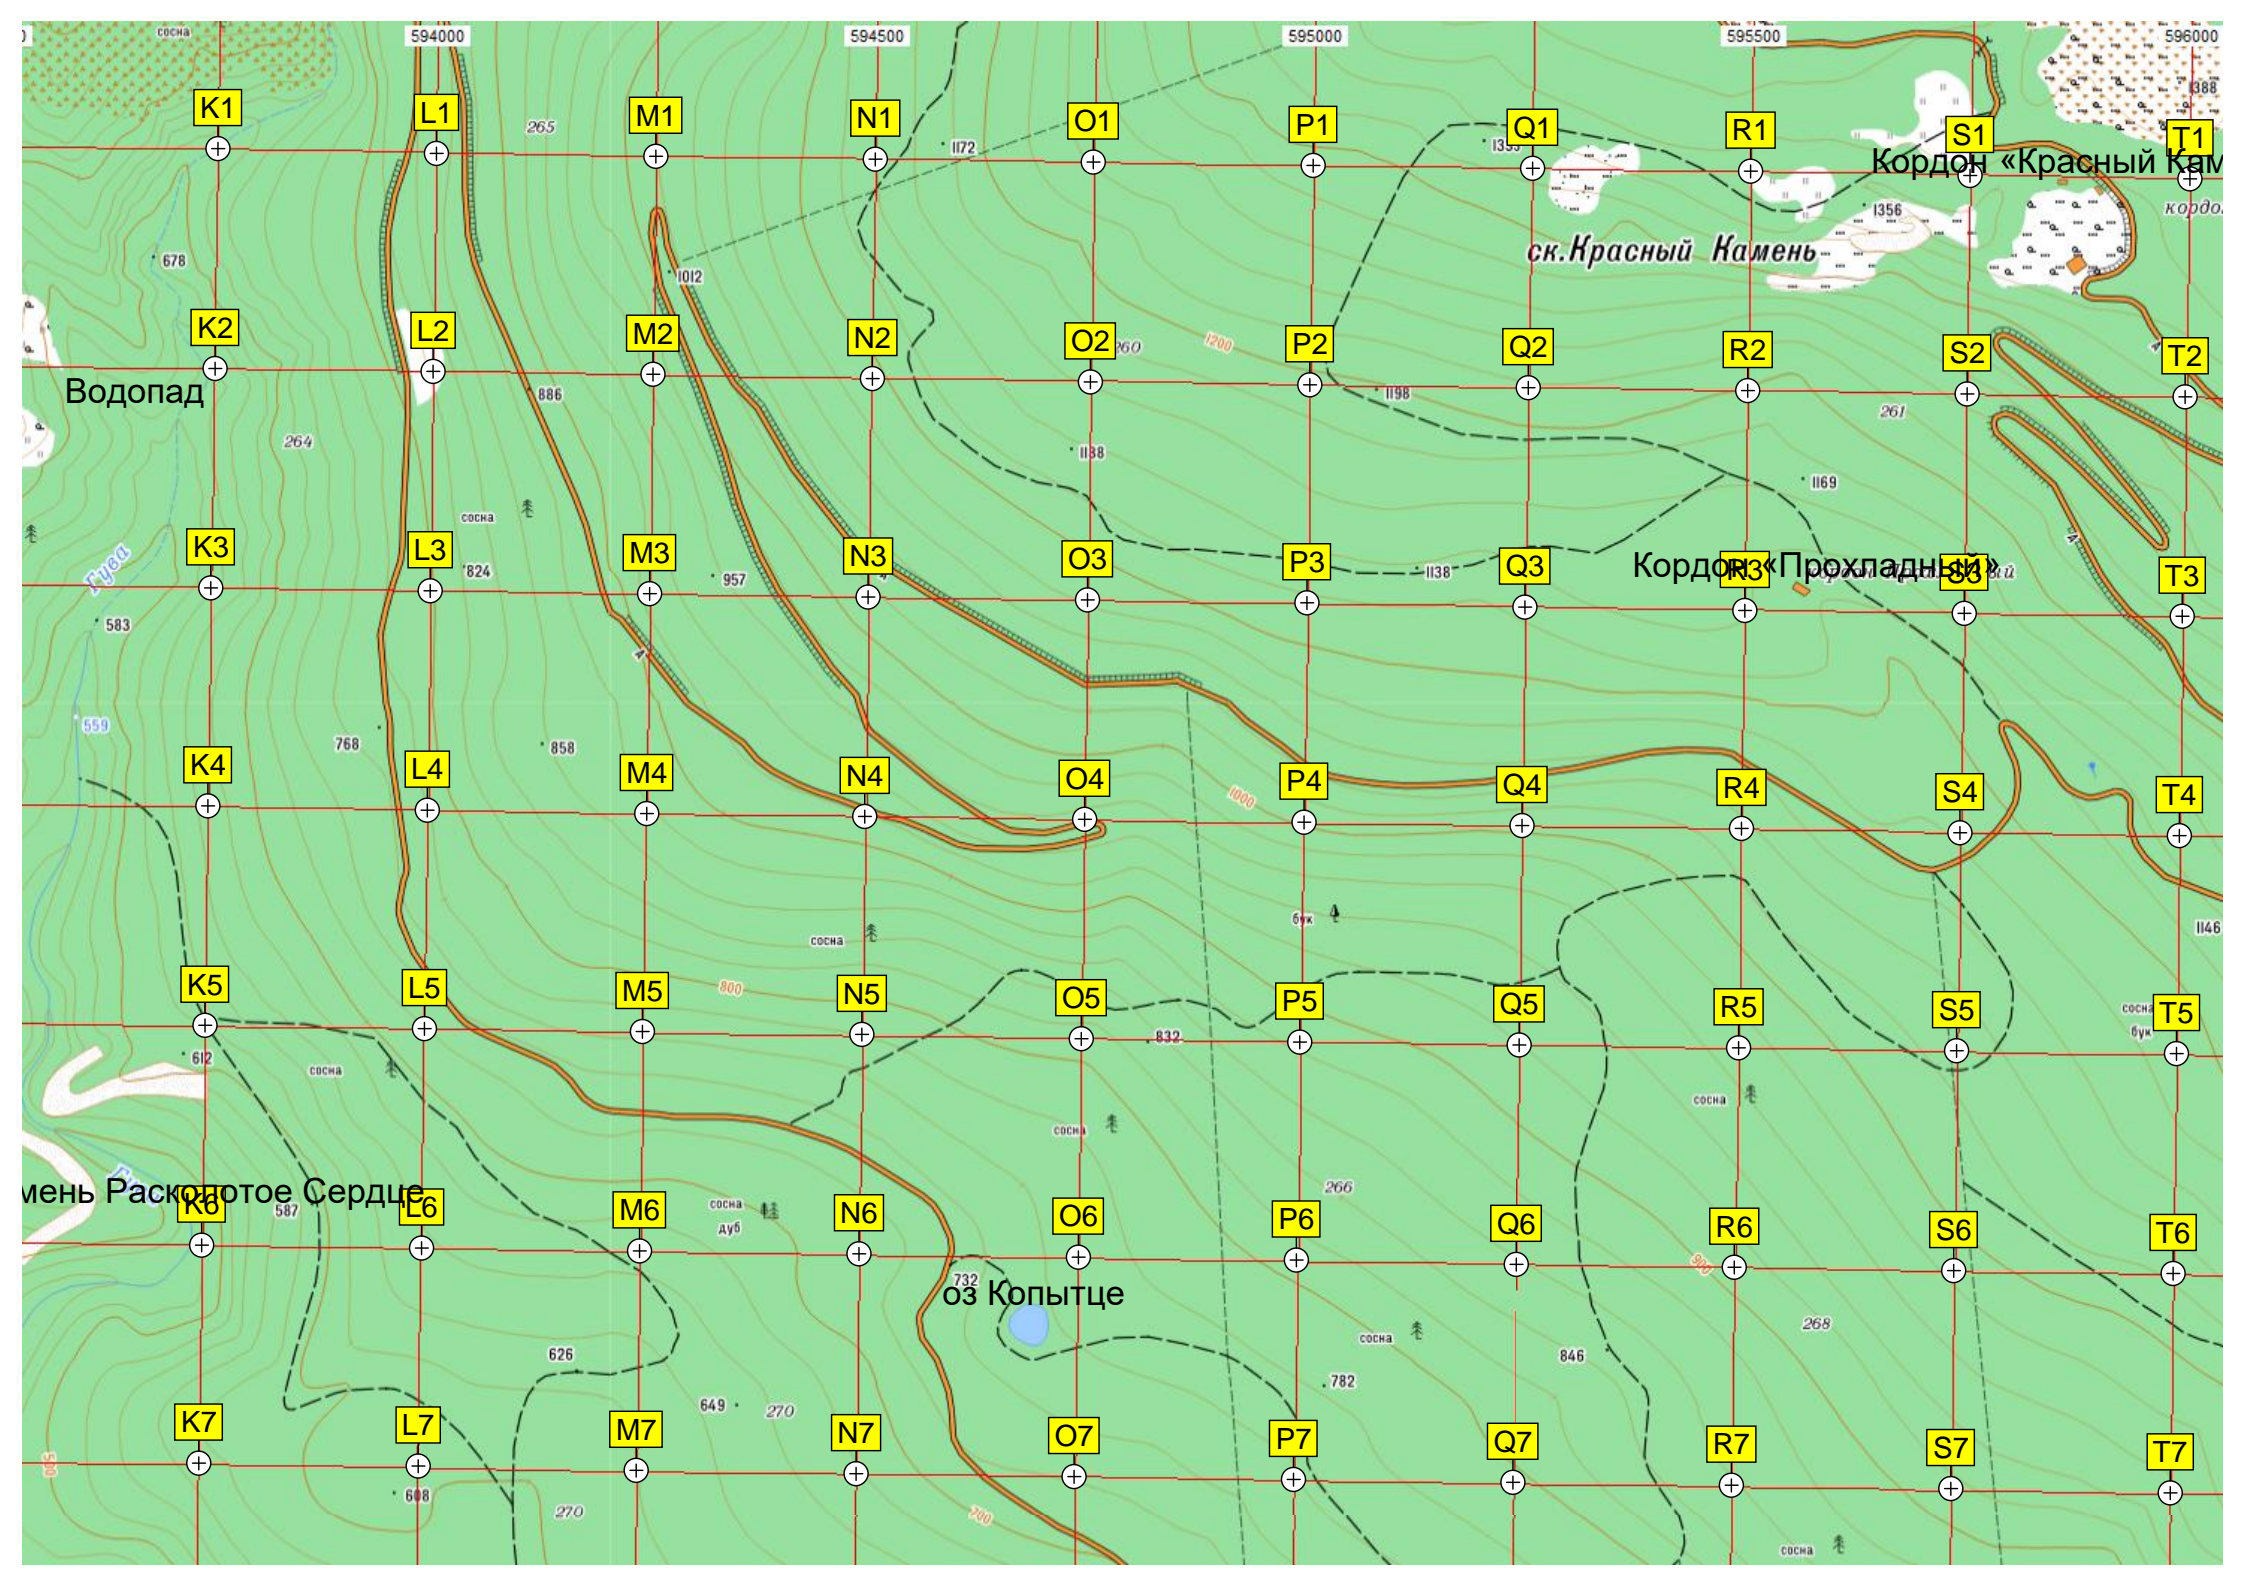

Родник Восьмёрка

ур. Комбогло

Кан

Тропа

ЛЕСНОЙ ЗАПОВЕДНИК

ОБС Ялта

Старая черешня

Место отдыха