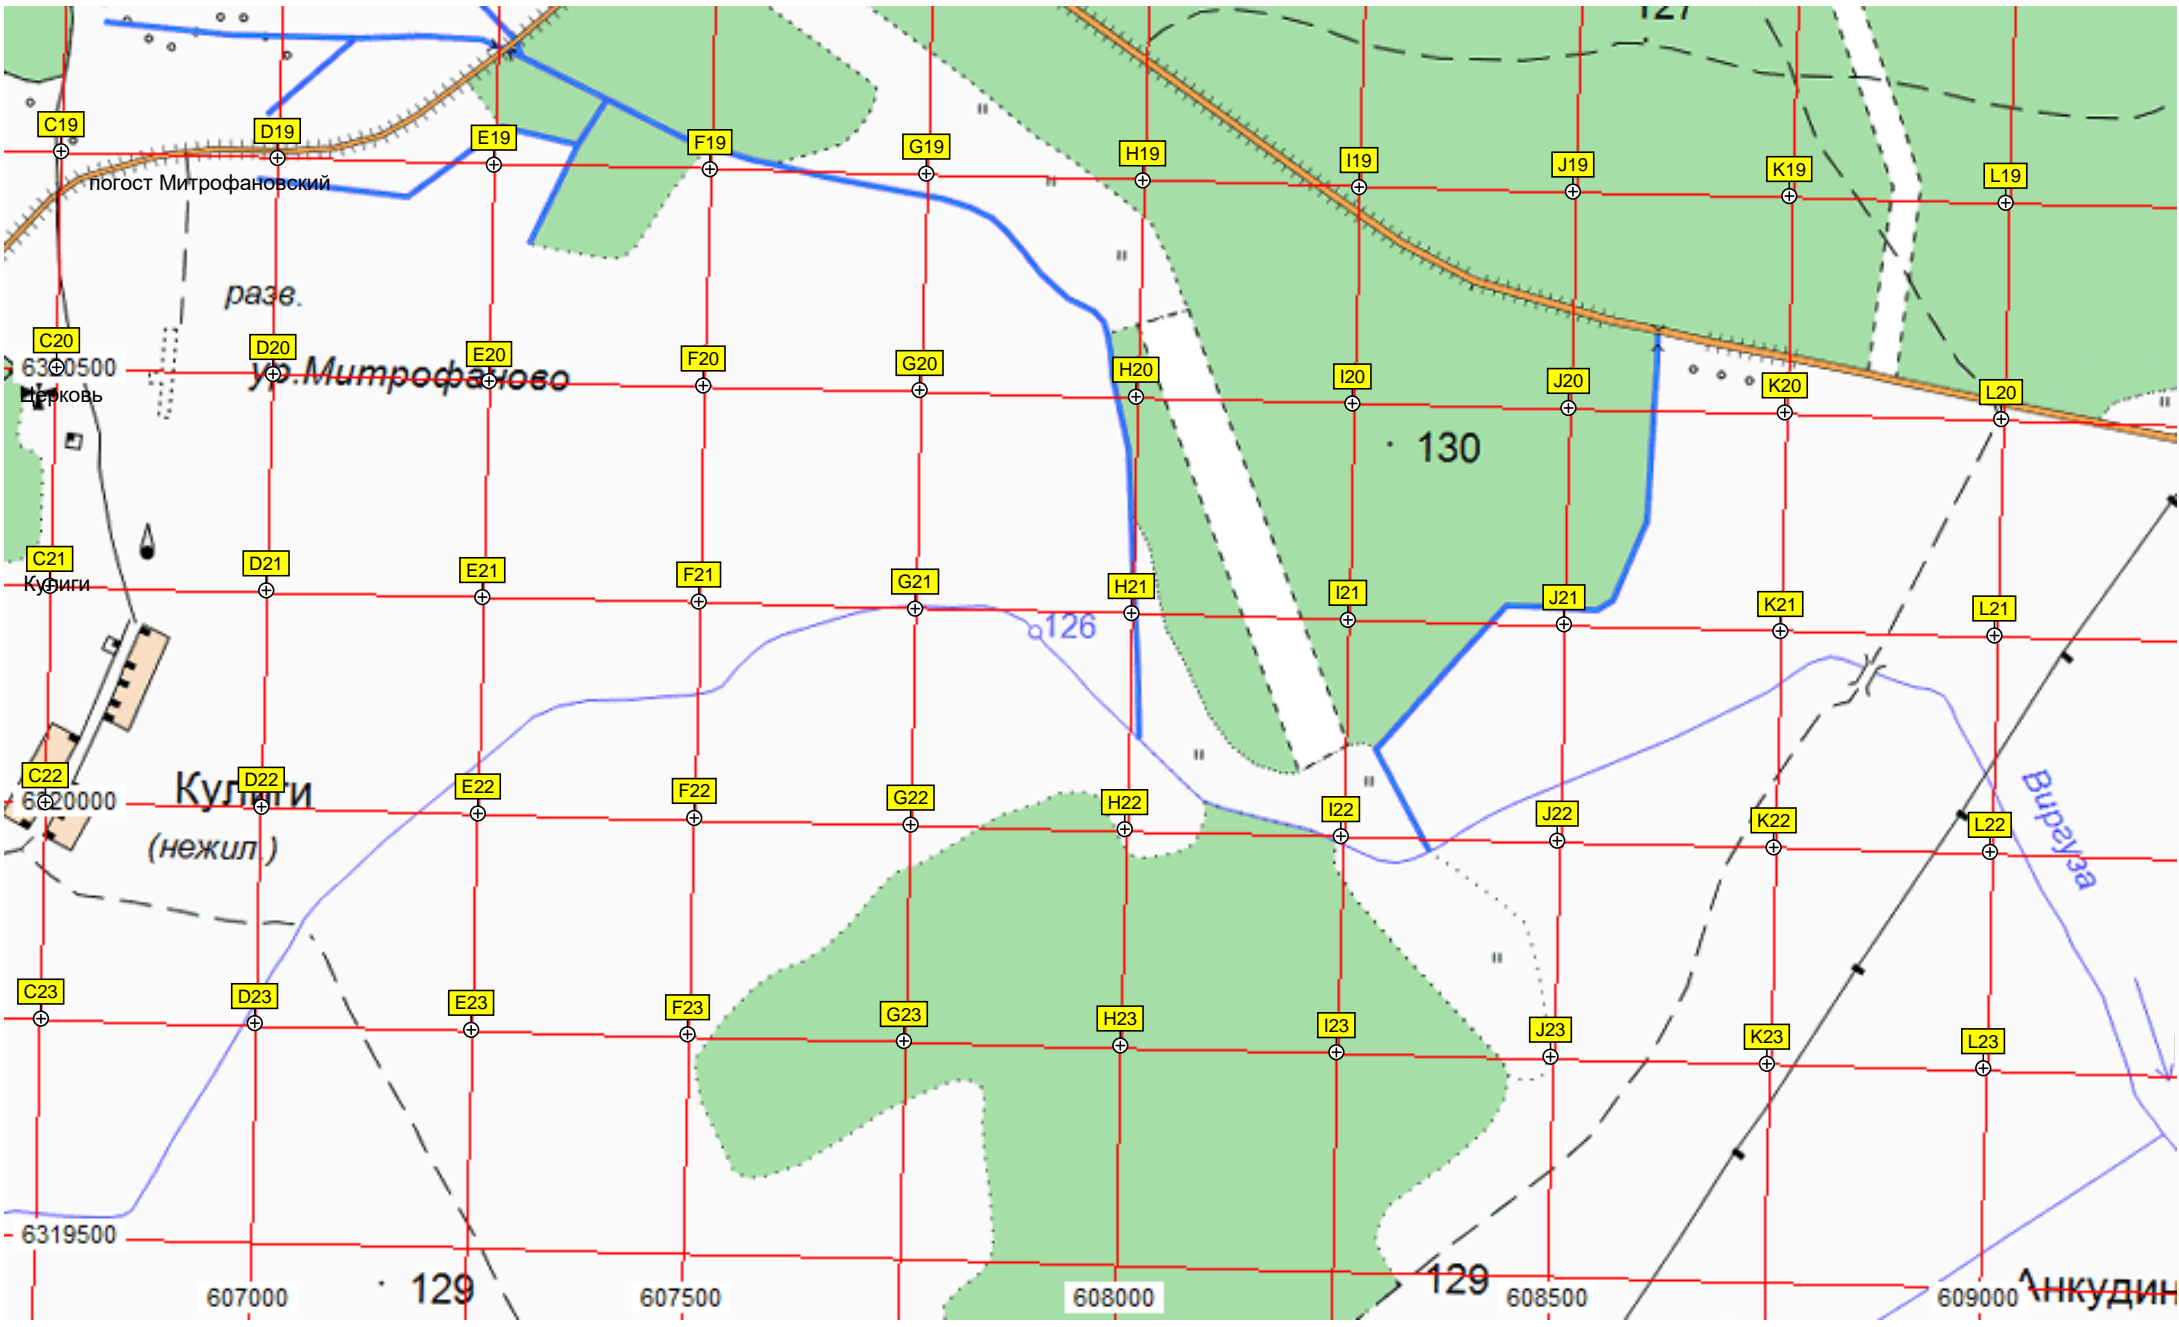

пogост Митрофановский

разв.

ур. Митрофаново

Кулиги

Кулиги
(нежил.)

Виргуза

Анкудин

607000

129

607500

608000

129

608500

609000

6319500

6320000

6320500

C19

D19

E19

F19

G19

H19

I19

J19

K19

L19

C20

D20

E20

F20

G20

H20

I20

J20

K20

L20

C21

D21

E21

F21

G21

H21

I21

J21

K21

L21

C22

D22

E22

F22

G22

H22

I22

J22

K22

L22

C23

D23

E23

F23

G23

H23

I23

J23

K23

L23

126

130