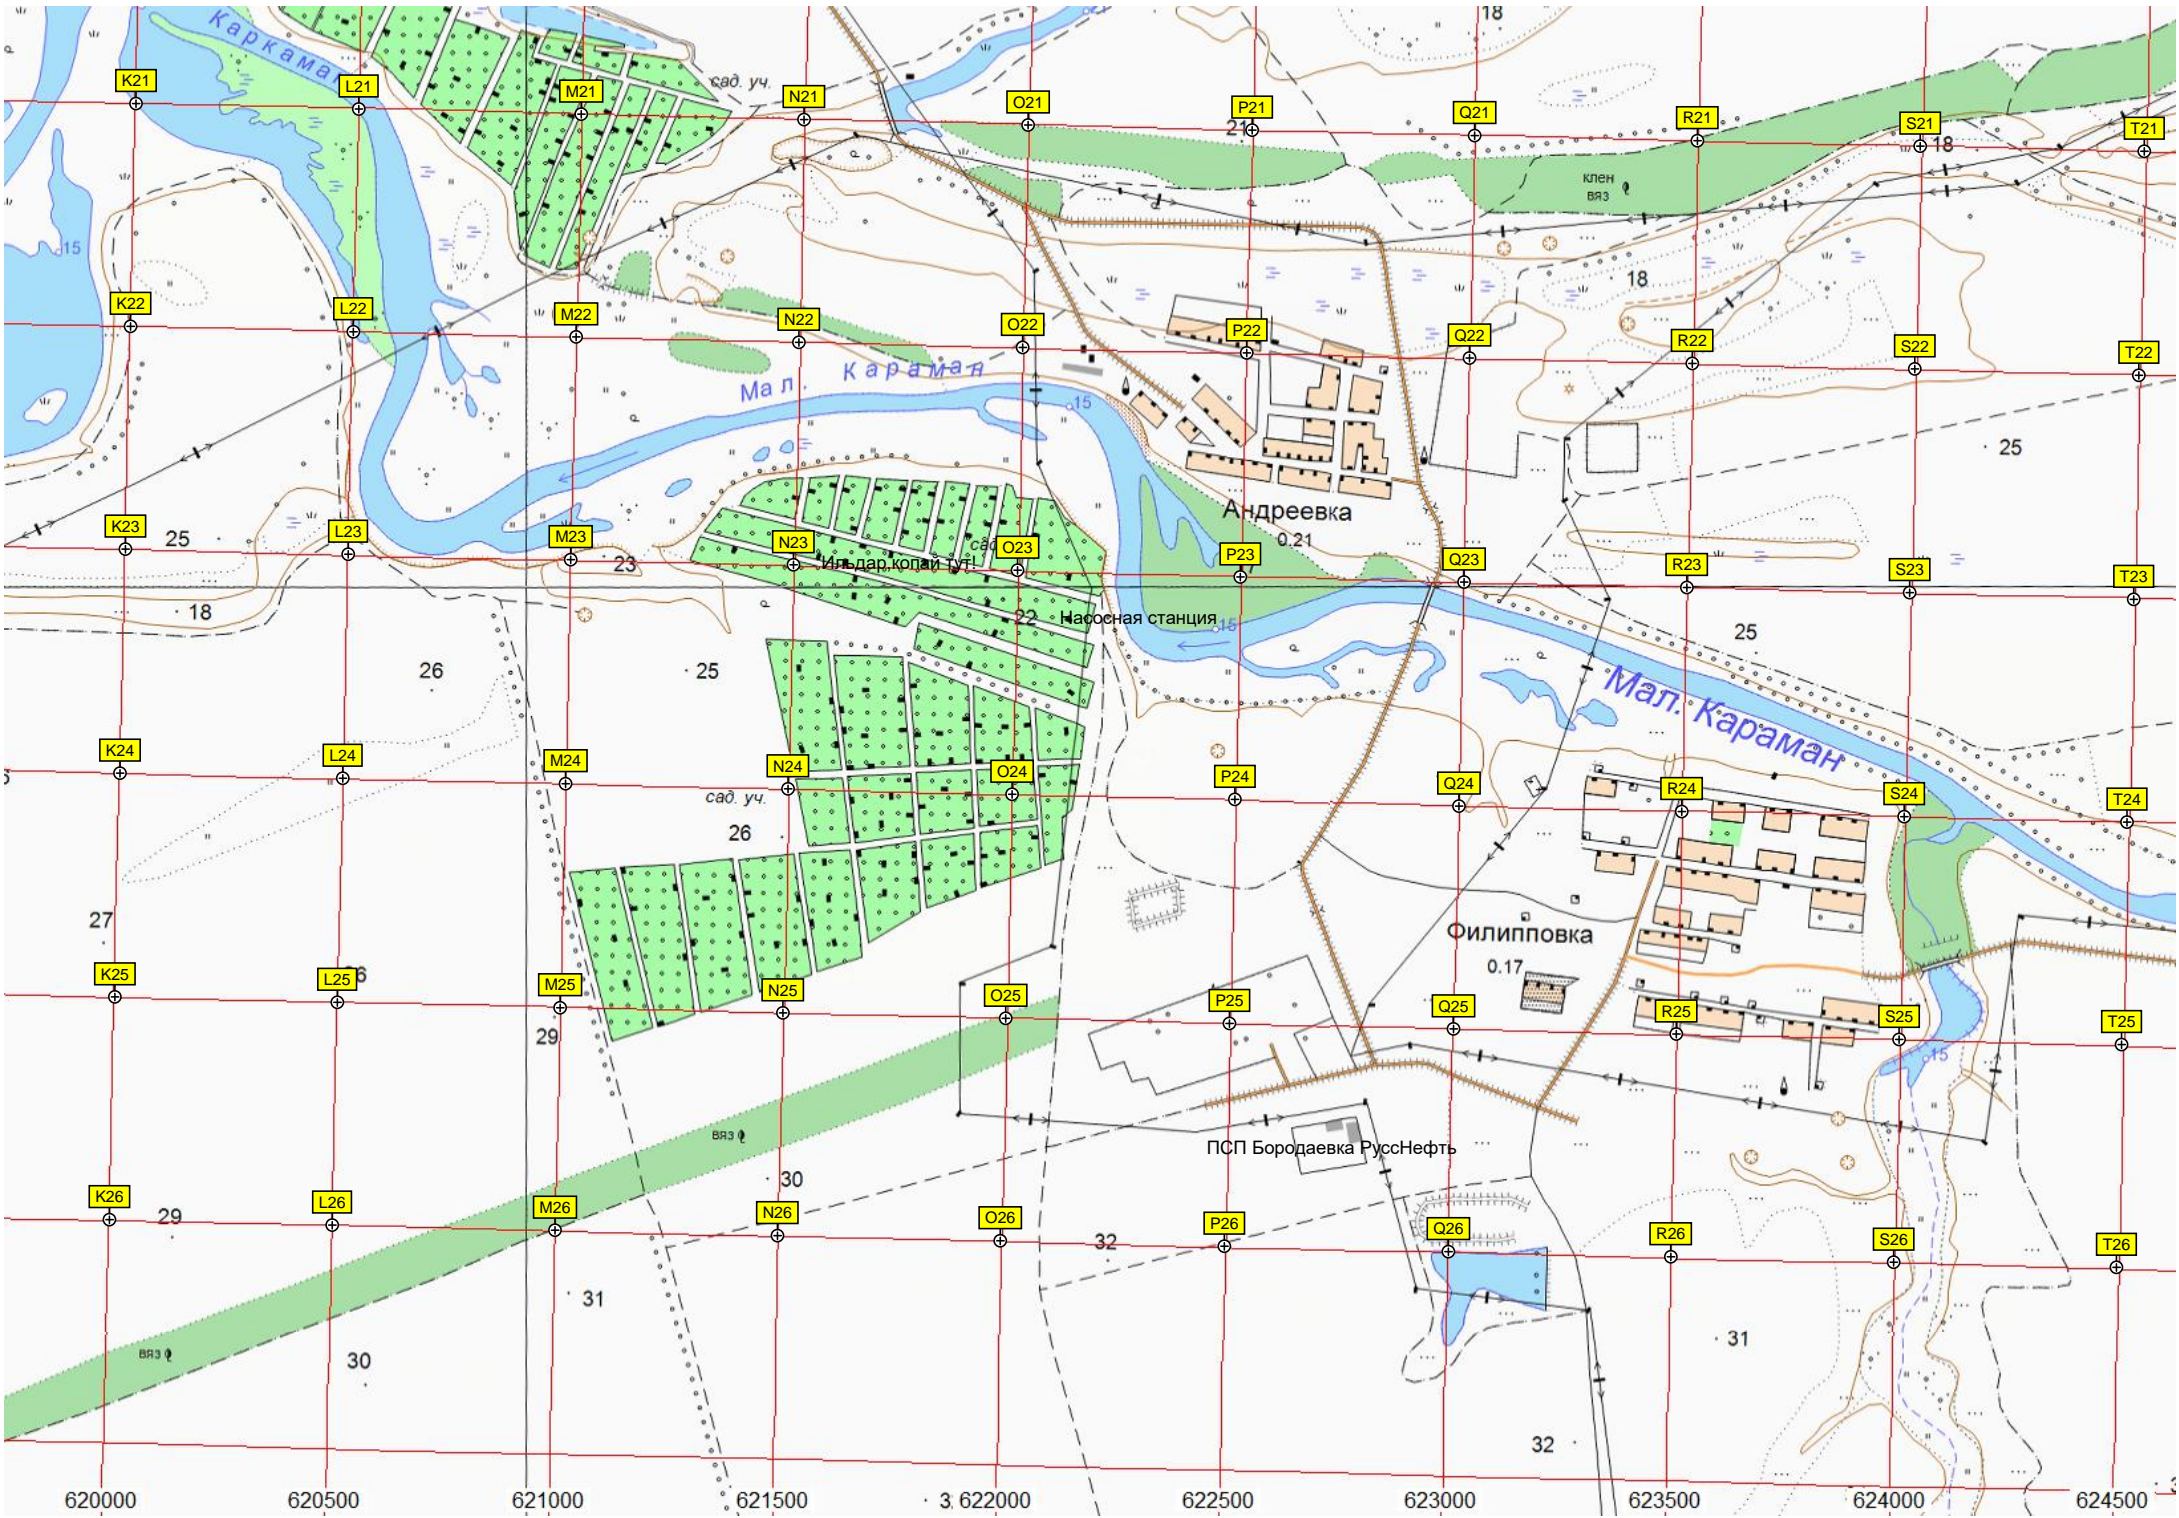

ул. Куйбышева, 17

Марксовская центральная

стад
Стадион «Старт»

ул. Карла Либкнехта, 36

университетская ул.

просп. Ленина, 53

Аэродромная ул., 38

МАРКС

водхр.

водхр.

620000 620500 621000 621500 3. 622000 622500 623000 623500 624000 624500