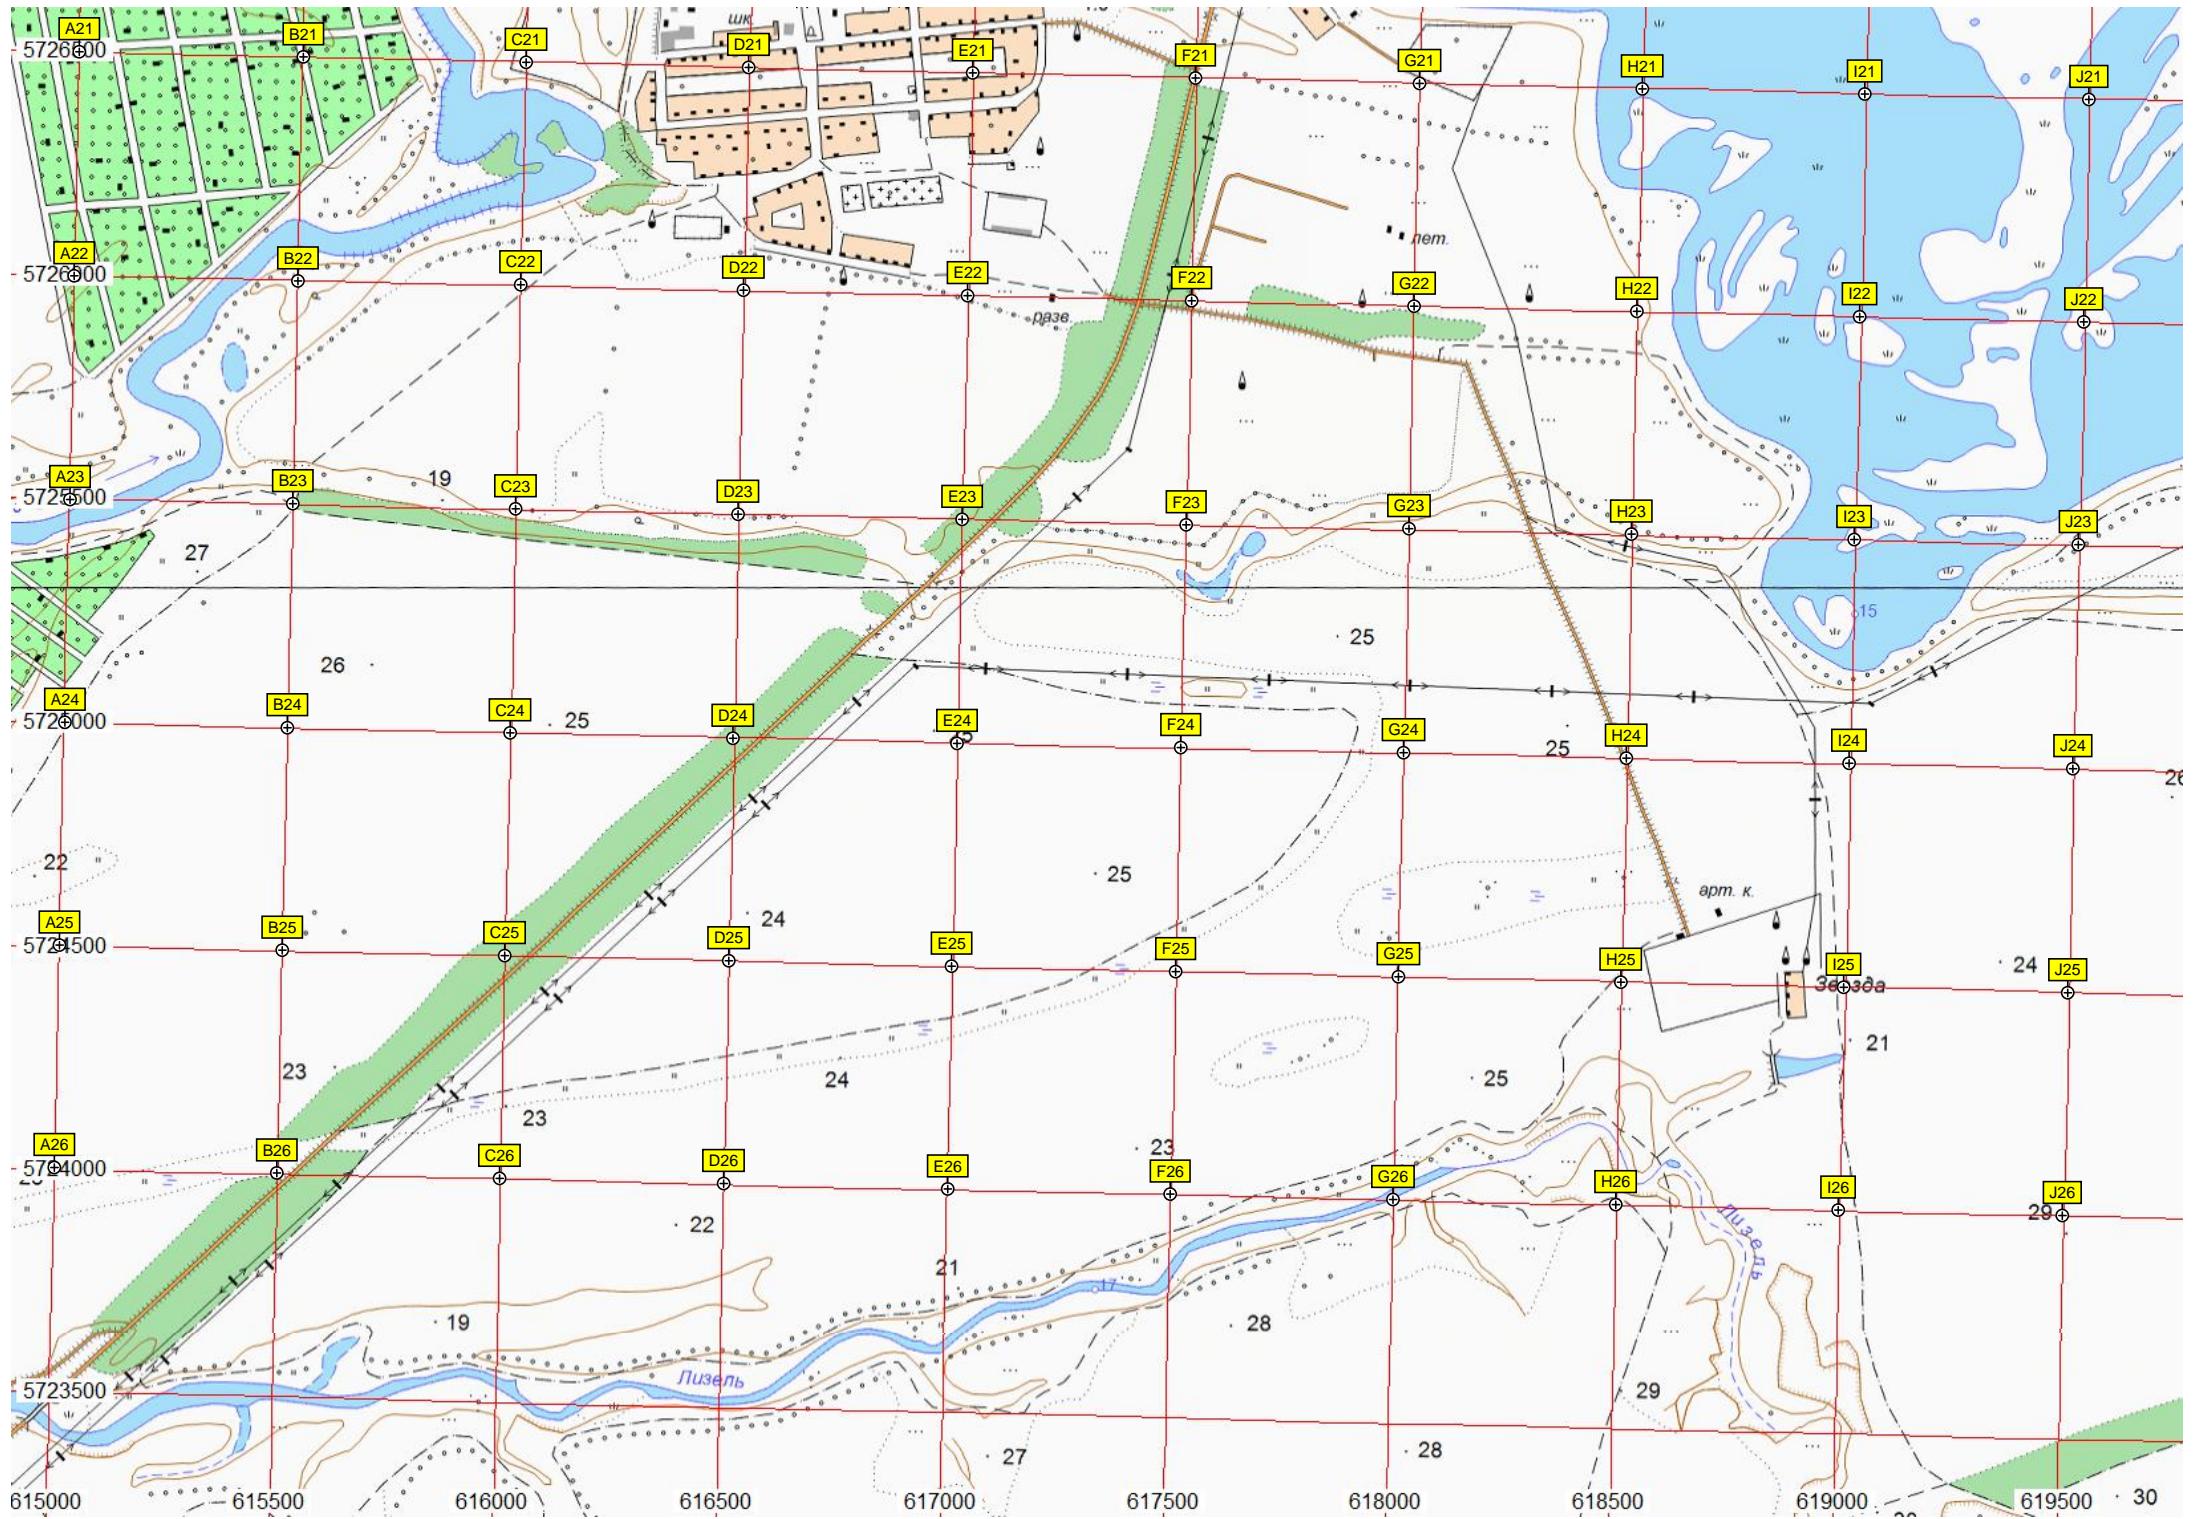

ул. Куйбышева, 17

Марксовская центральная

стад
Стадион «Старт»

ул. Карла Либкнехта, 36

университетская ул.

просп. Ленина, 53

Аэродромная ул., 38

МАРКС

водхр.

водхр.

620000 620500 621000 621500 3. 622000 622500 623000 623500 624000 624500