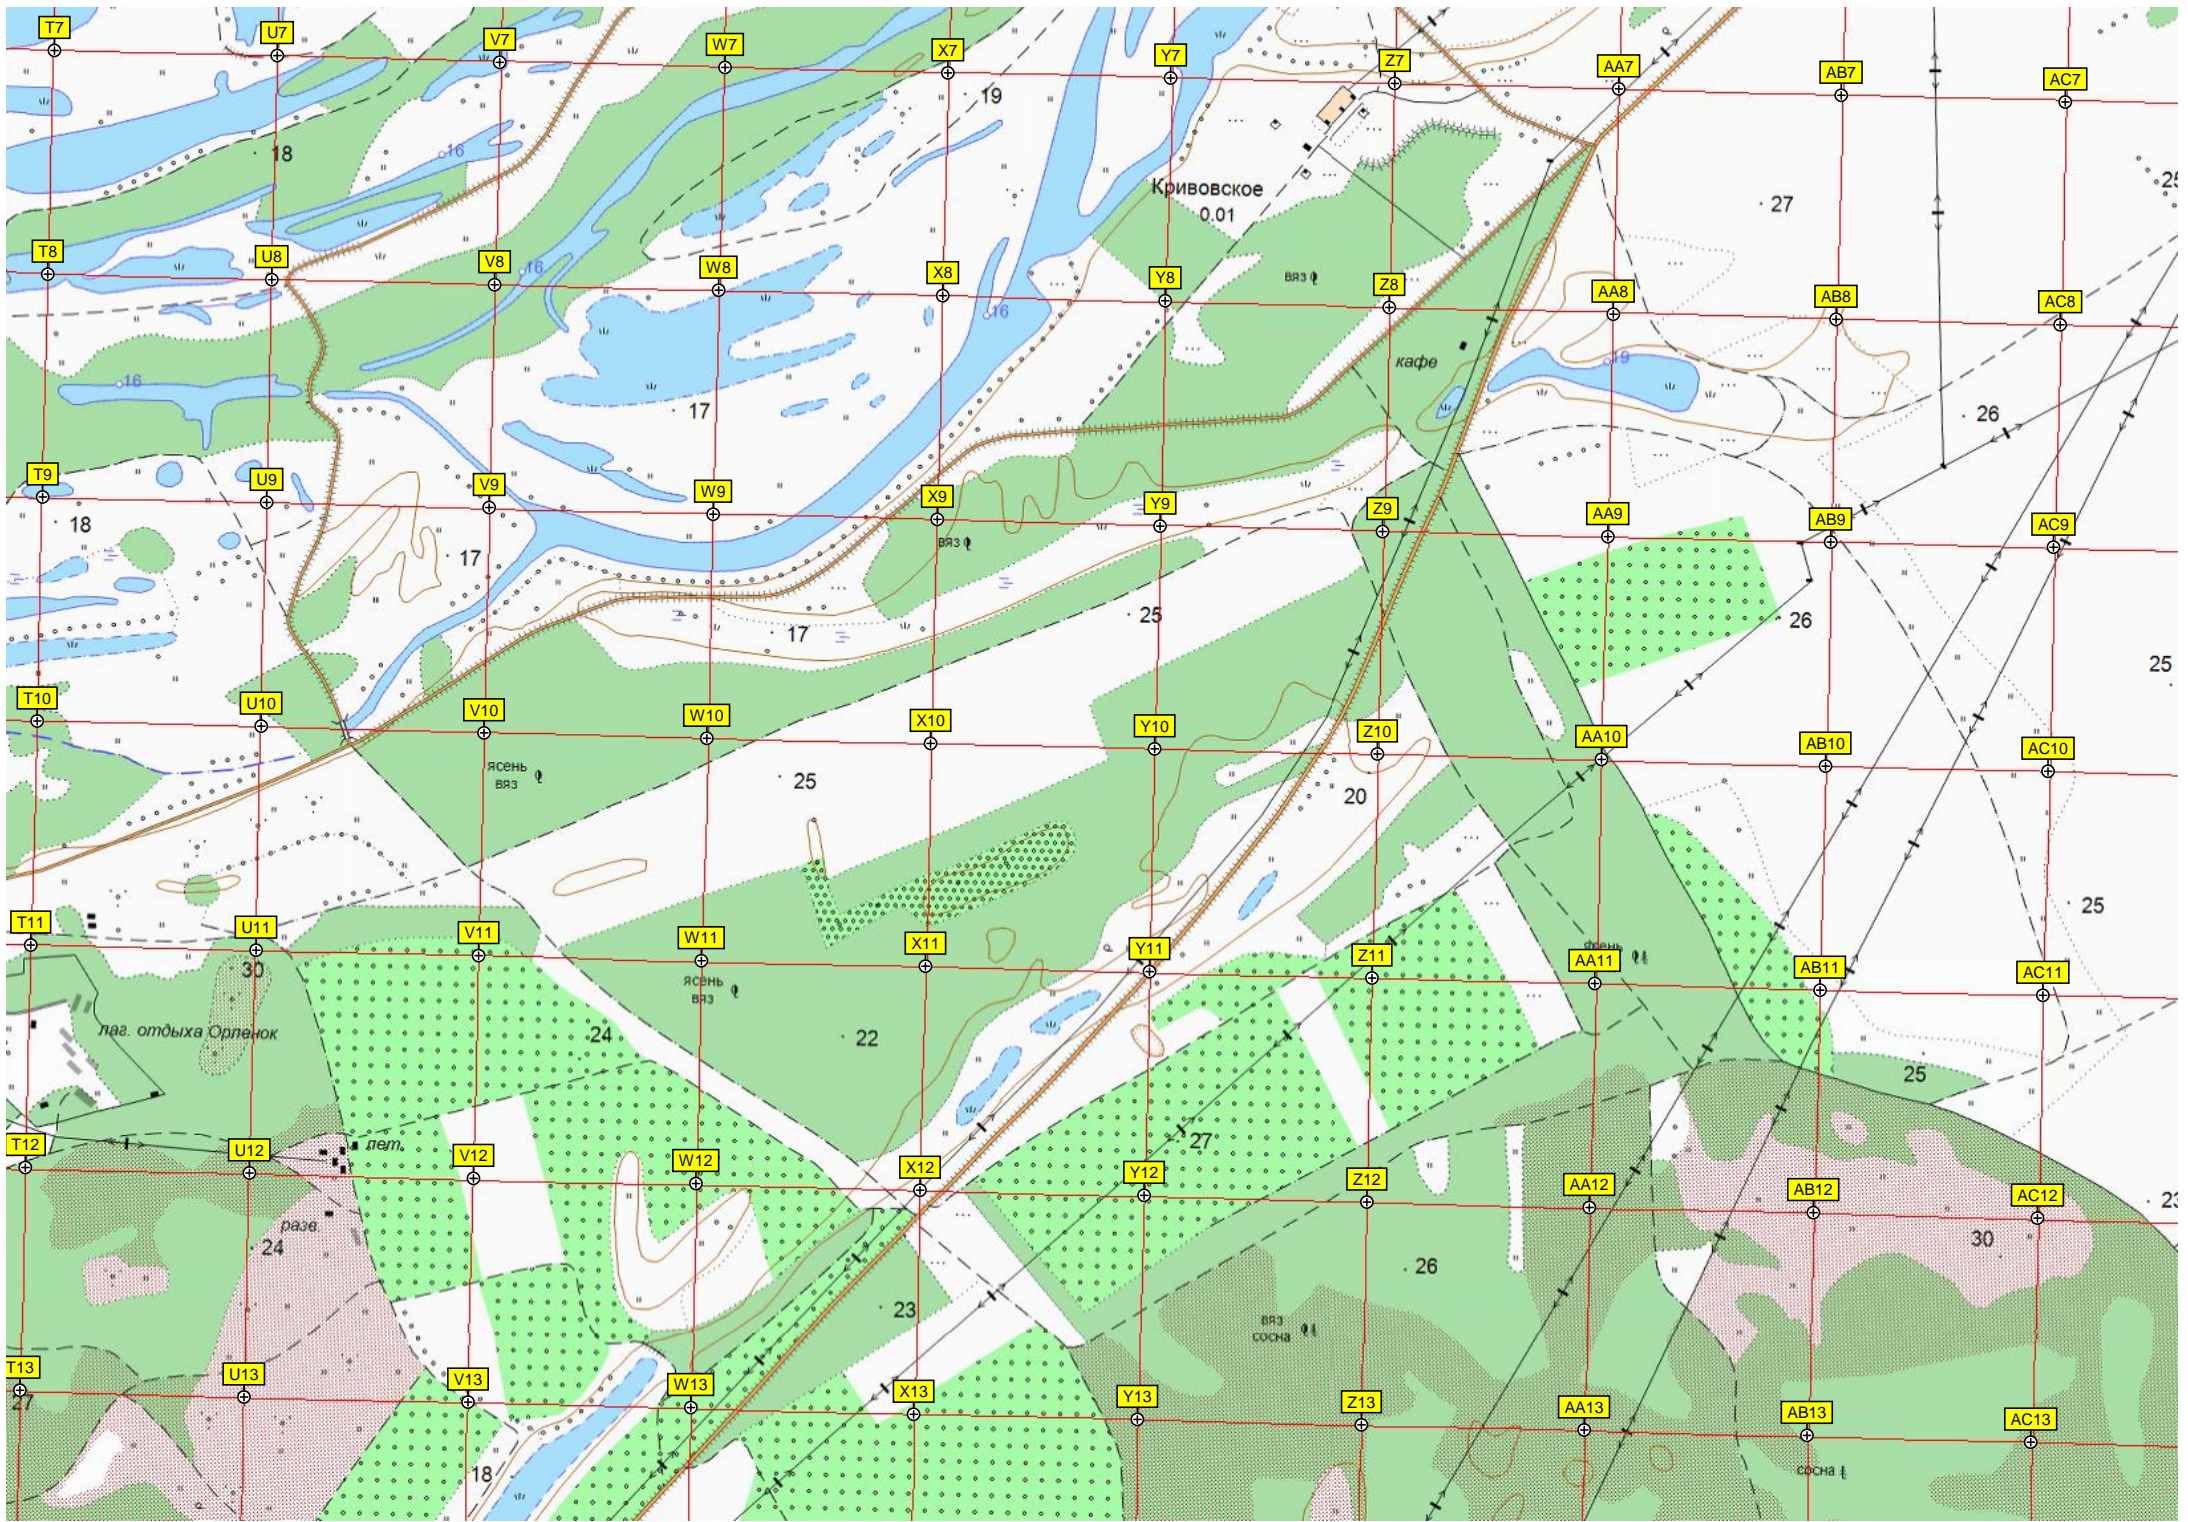

ул. Куйбышева, 17

Марксовская центральная

стад
Стадион «Старт»

ул. Карла Либкнехта, 36

университетская ул.

просп. Ленина, 53

Аэродромная ул., 38

МАРКС

сад уч.

сад уч.

сад

сад

шк

шк

шк

шк

водхр.

водхр.

620000 620500 621000 621500 3. 622000 622500 623000 623500 624000 624500