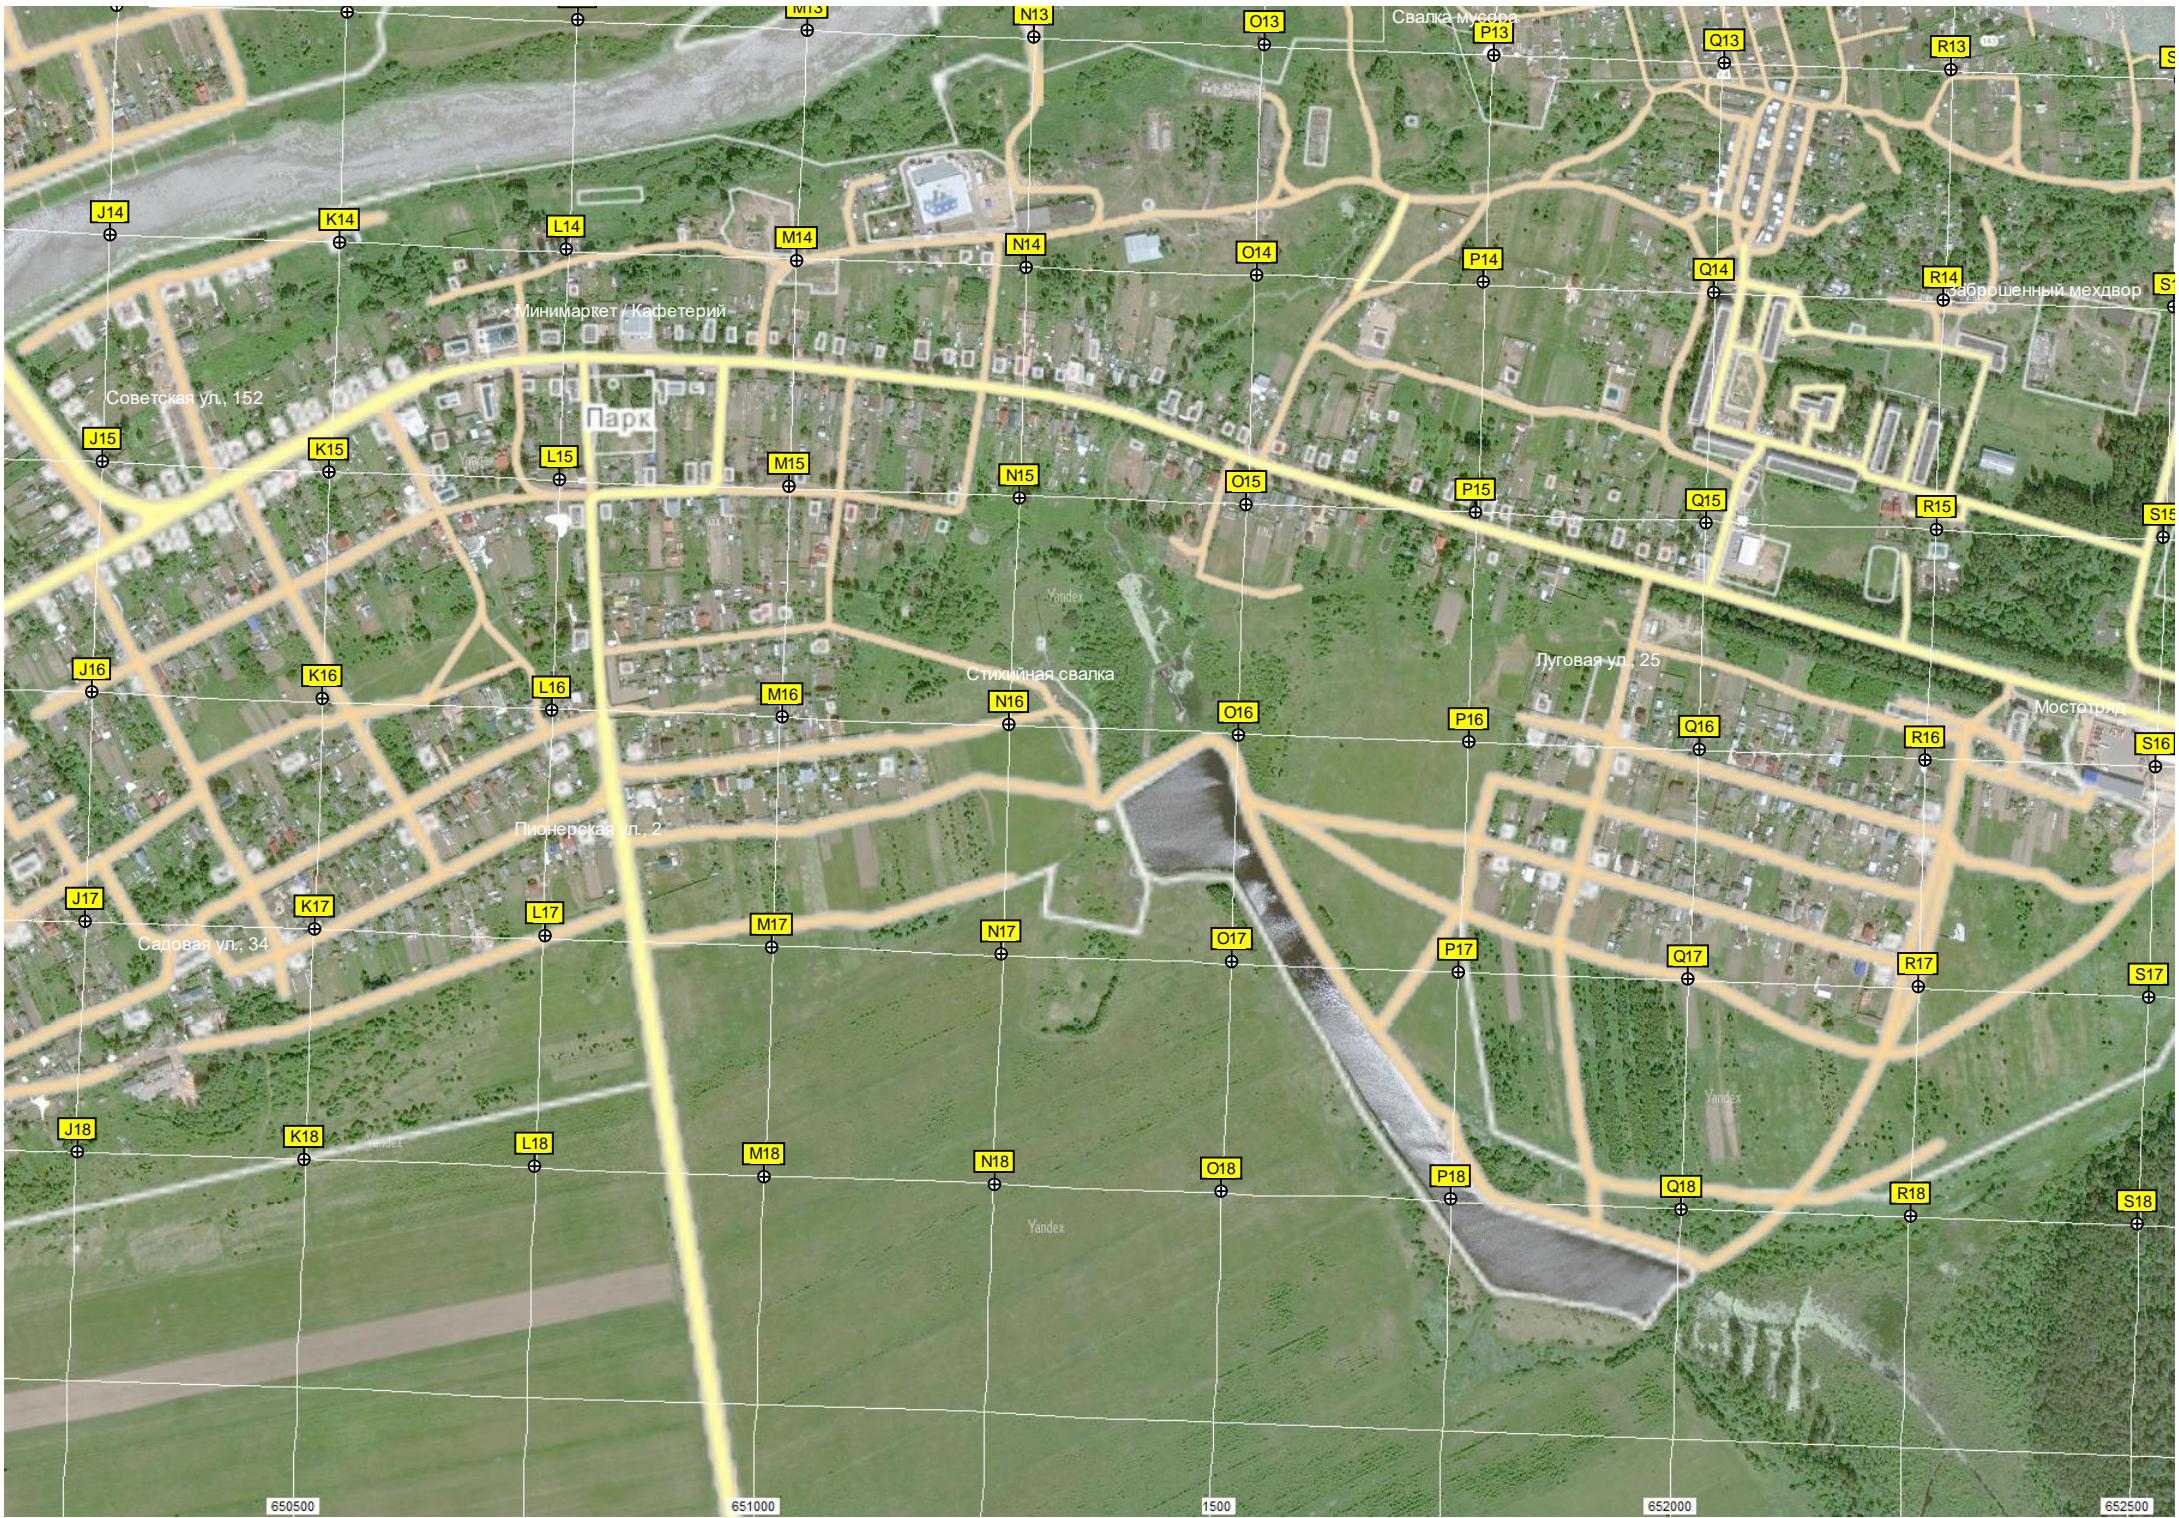

Северная Медная развязка

Посёлок МСШИ

Посёлок МСШИ

Свалка п. Медное

Медновское кладбище

Переход линии электропередач через р. Тверца

Медное

Дачи