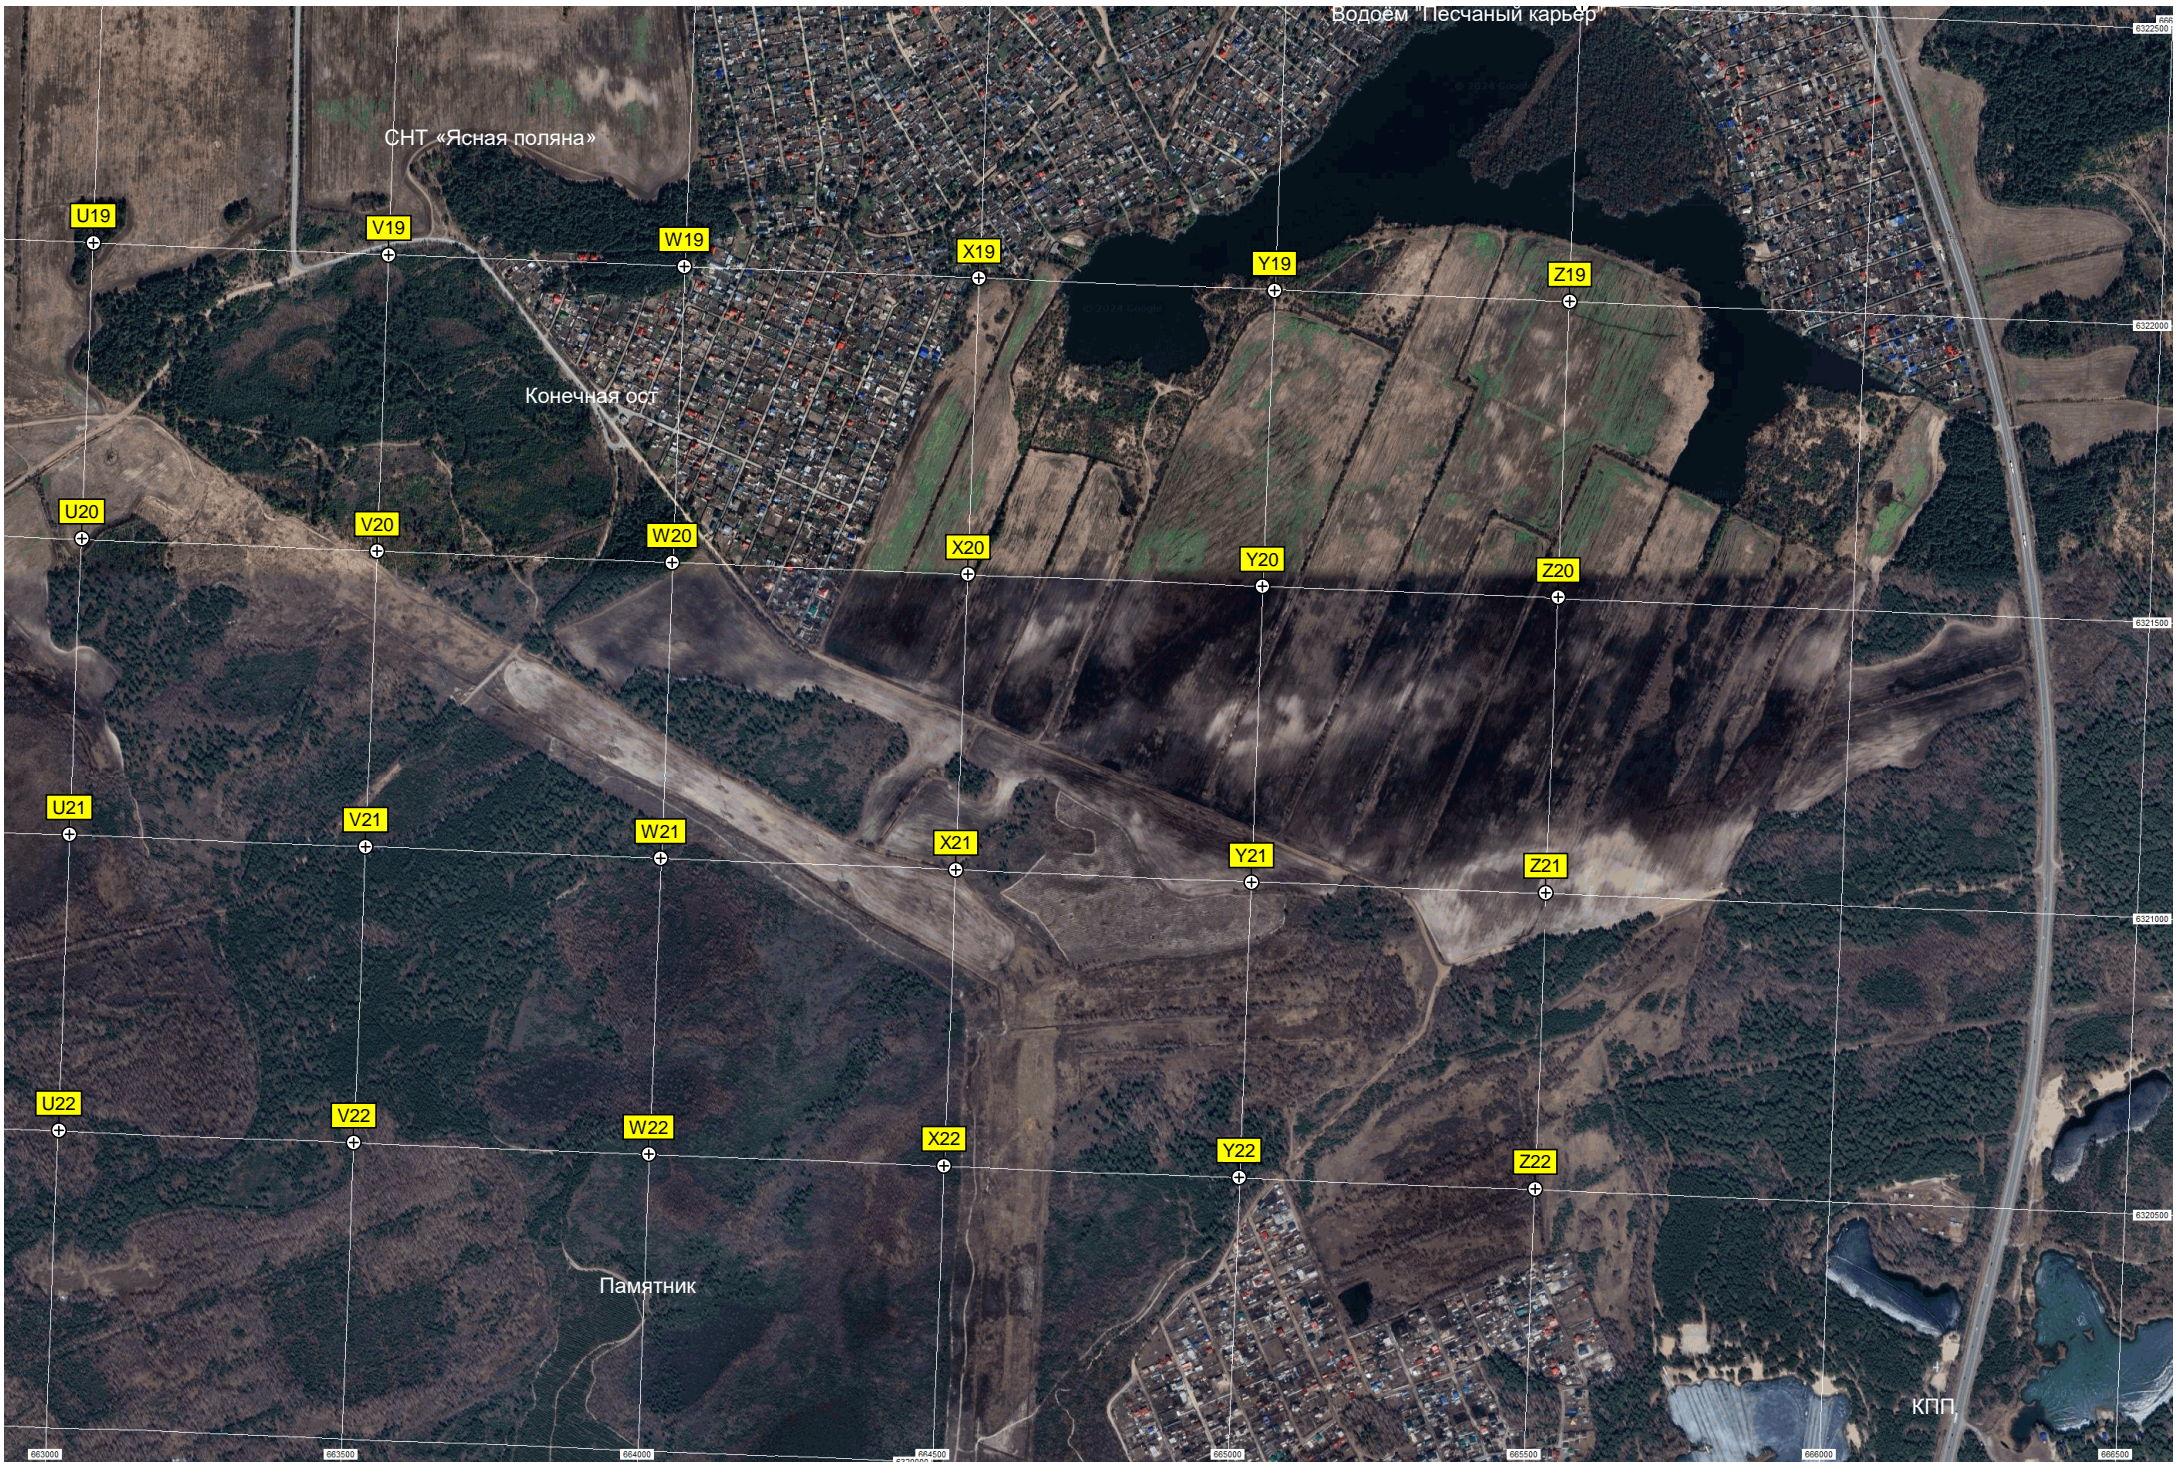

659000

659500 660000 660500 661000 661500 662000 662500

СНТ «Ясная поляна»

Водоём "Песчаный карьер"

Конечная ост

Памятник

КТП

U19