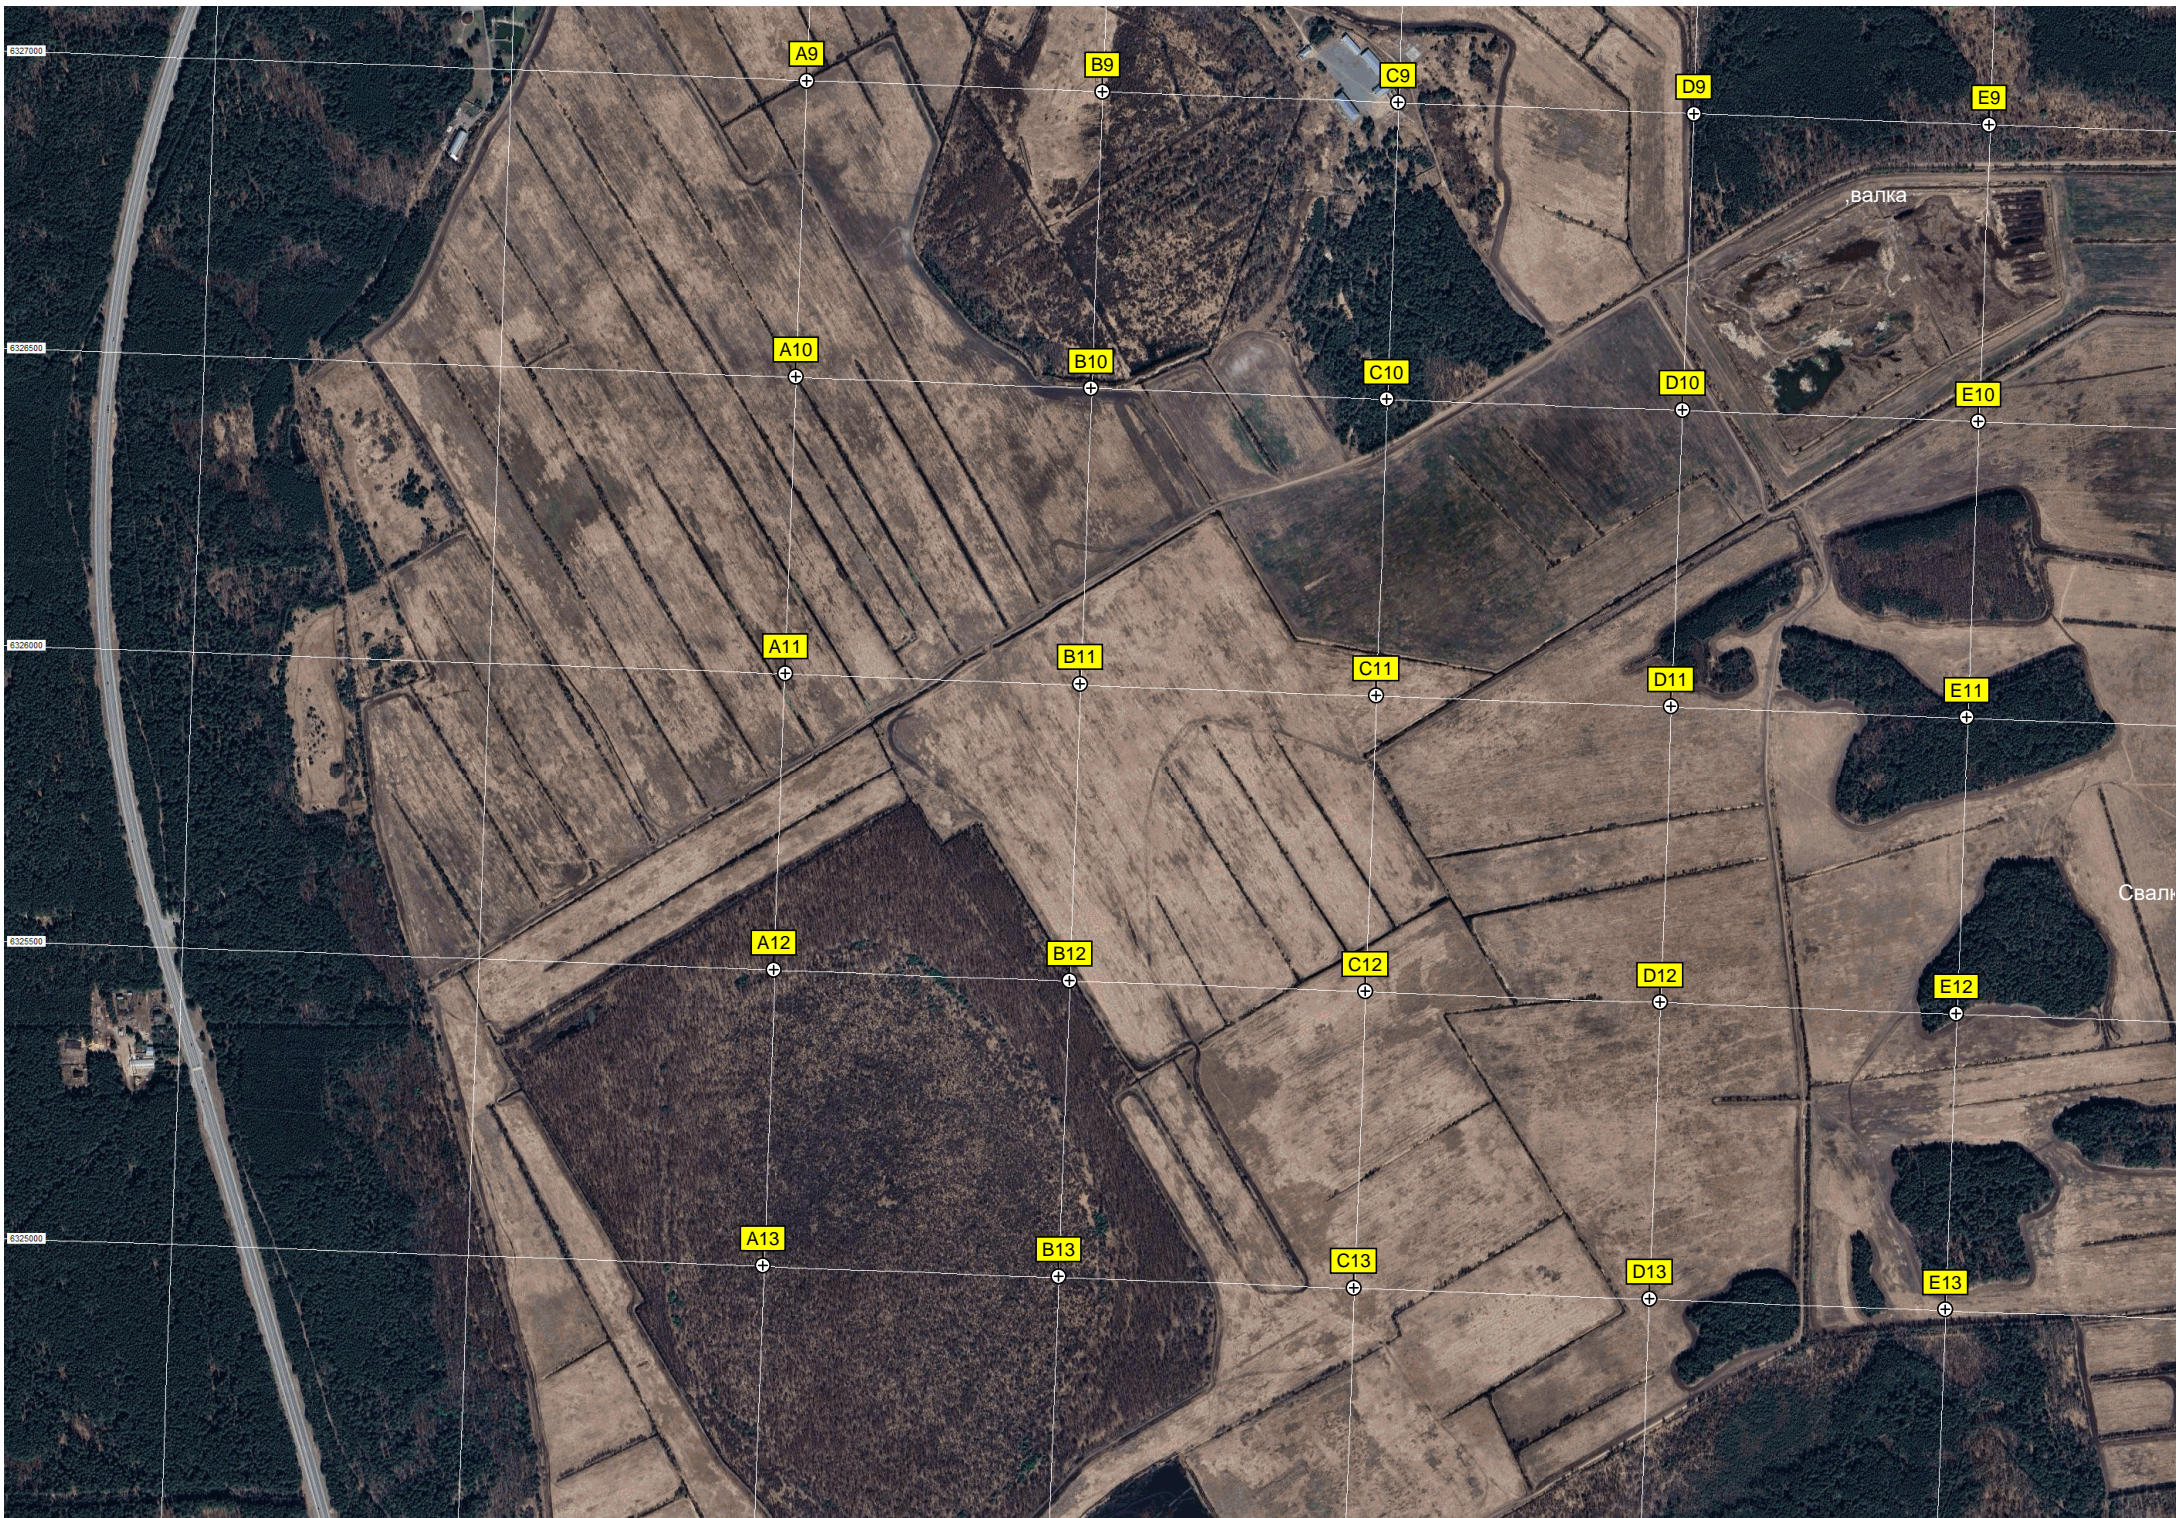

E327000

E326500

E326000

E325500

E325000

A9

B9

C9

D9

E9

A10

B10

C10

D10

E10

A11

B11

C11

D11

E11

A12

B12

C12

D12

E12

A13

B13

C13

D13

E13

валка

Свалк