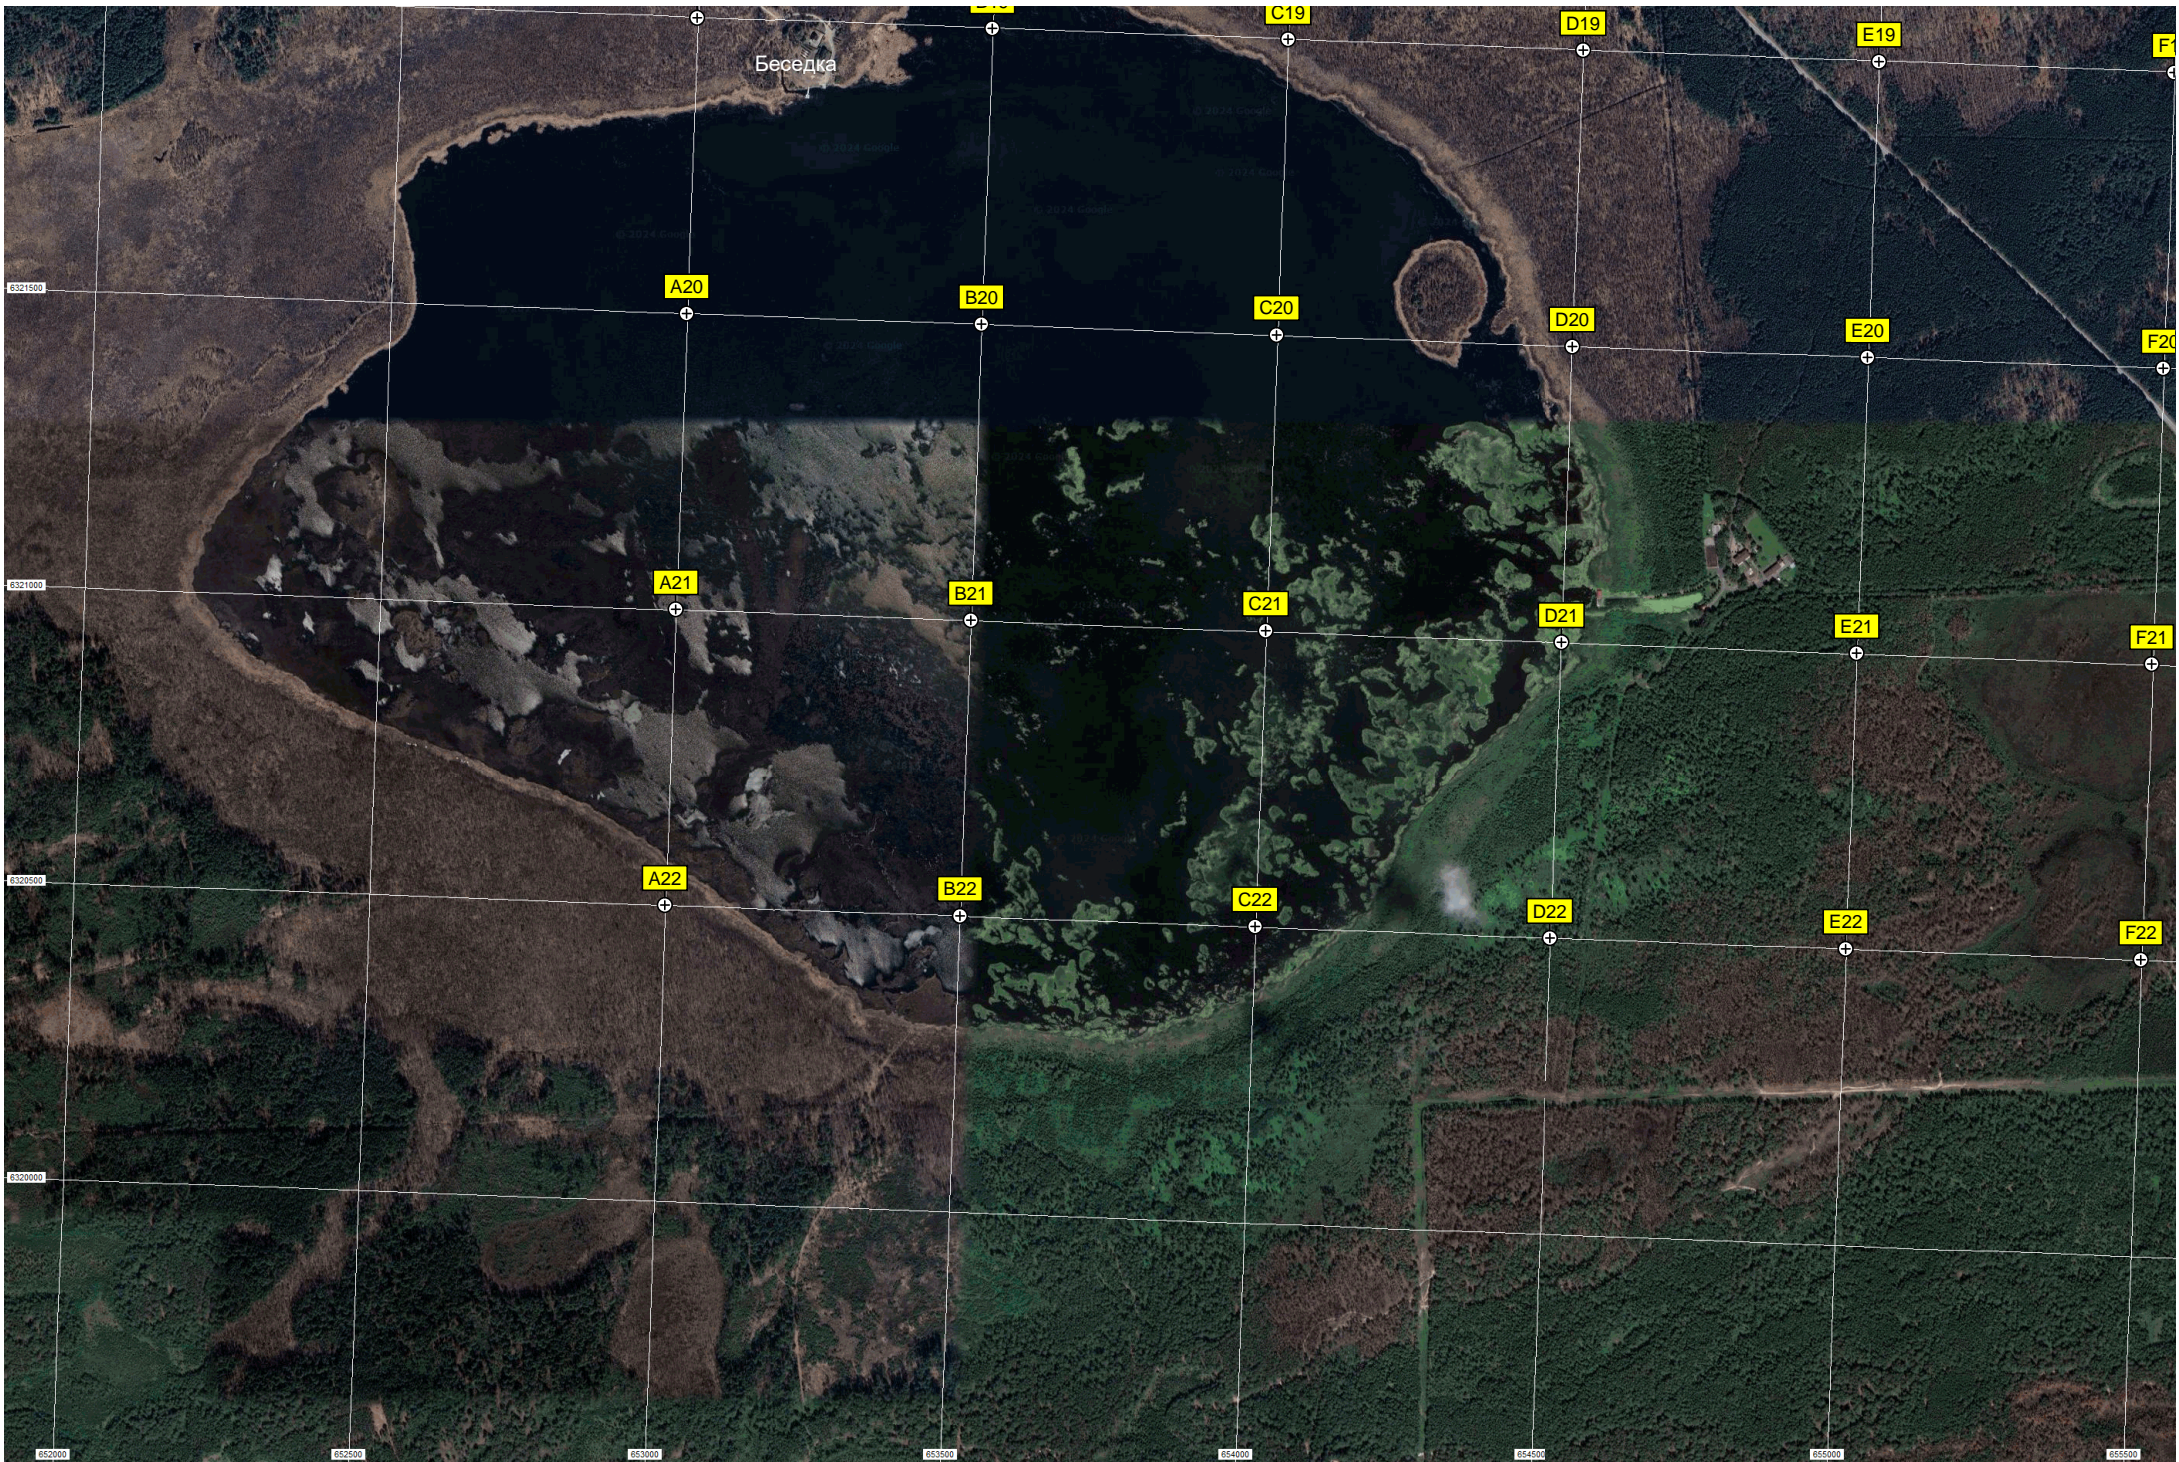

S18

T18

СНТ «Луговое»

Водонапорная башня

Незаконный частный до

СНТ «Рассвет»

СНТ «Целинное»

АР3С

СНТ «Боровик»

СНТ «Премостровец»

Конечная ост

Беседка

A20

B20

C20

D20