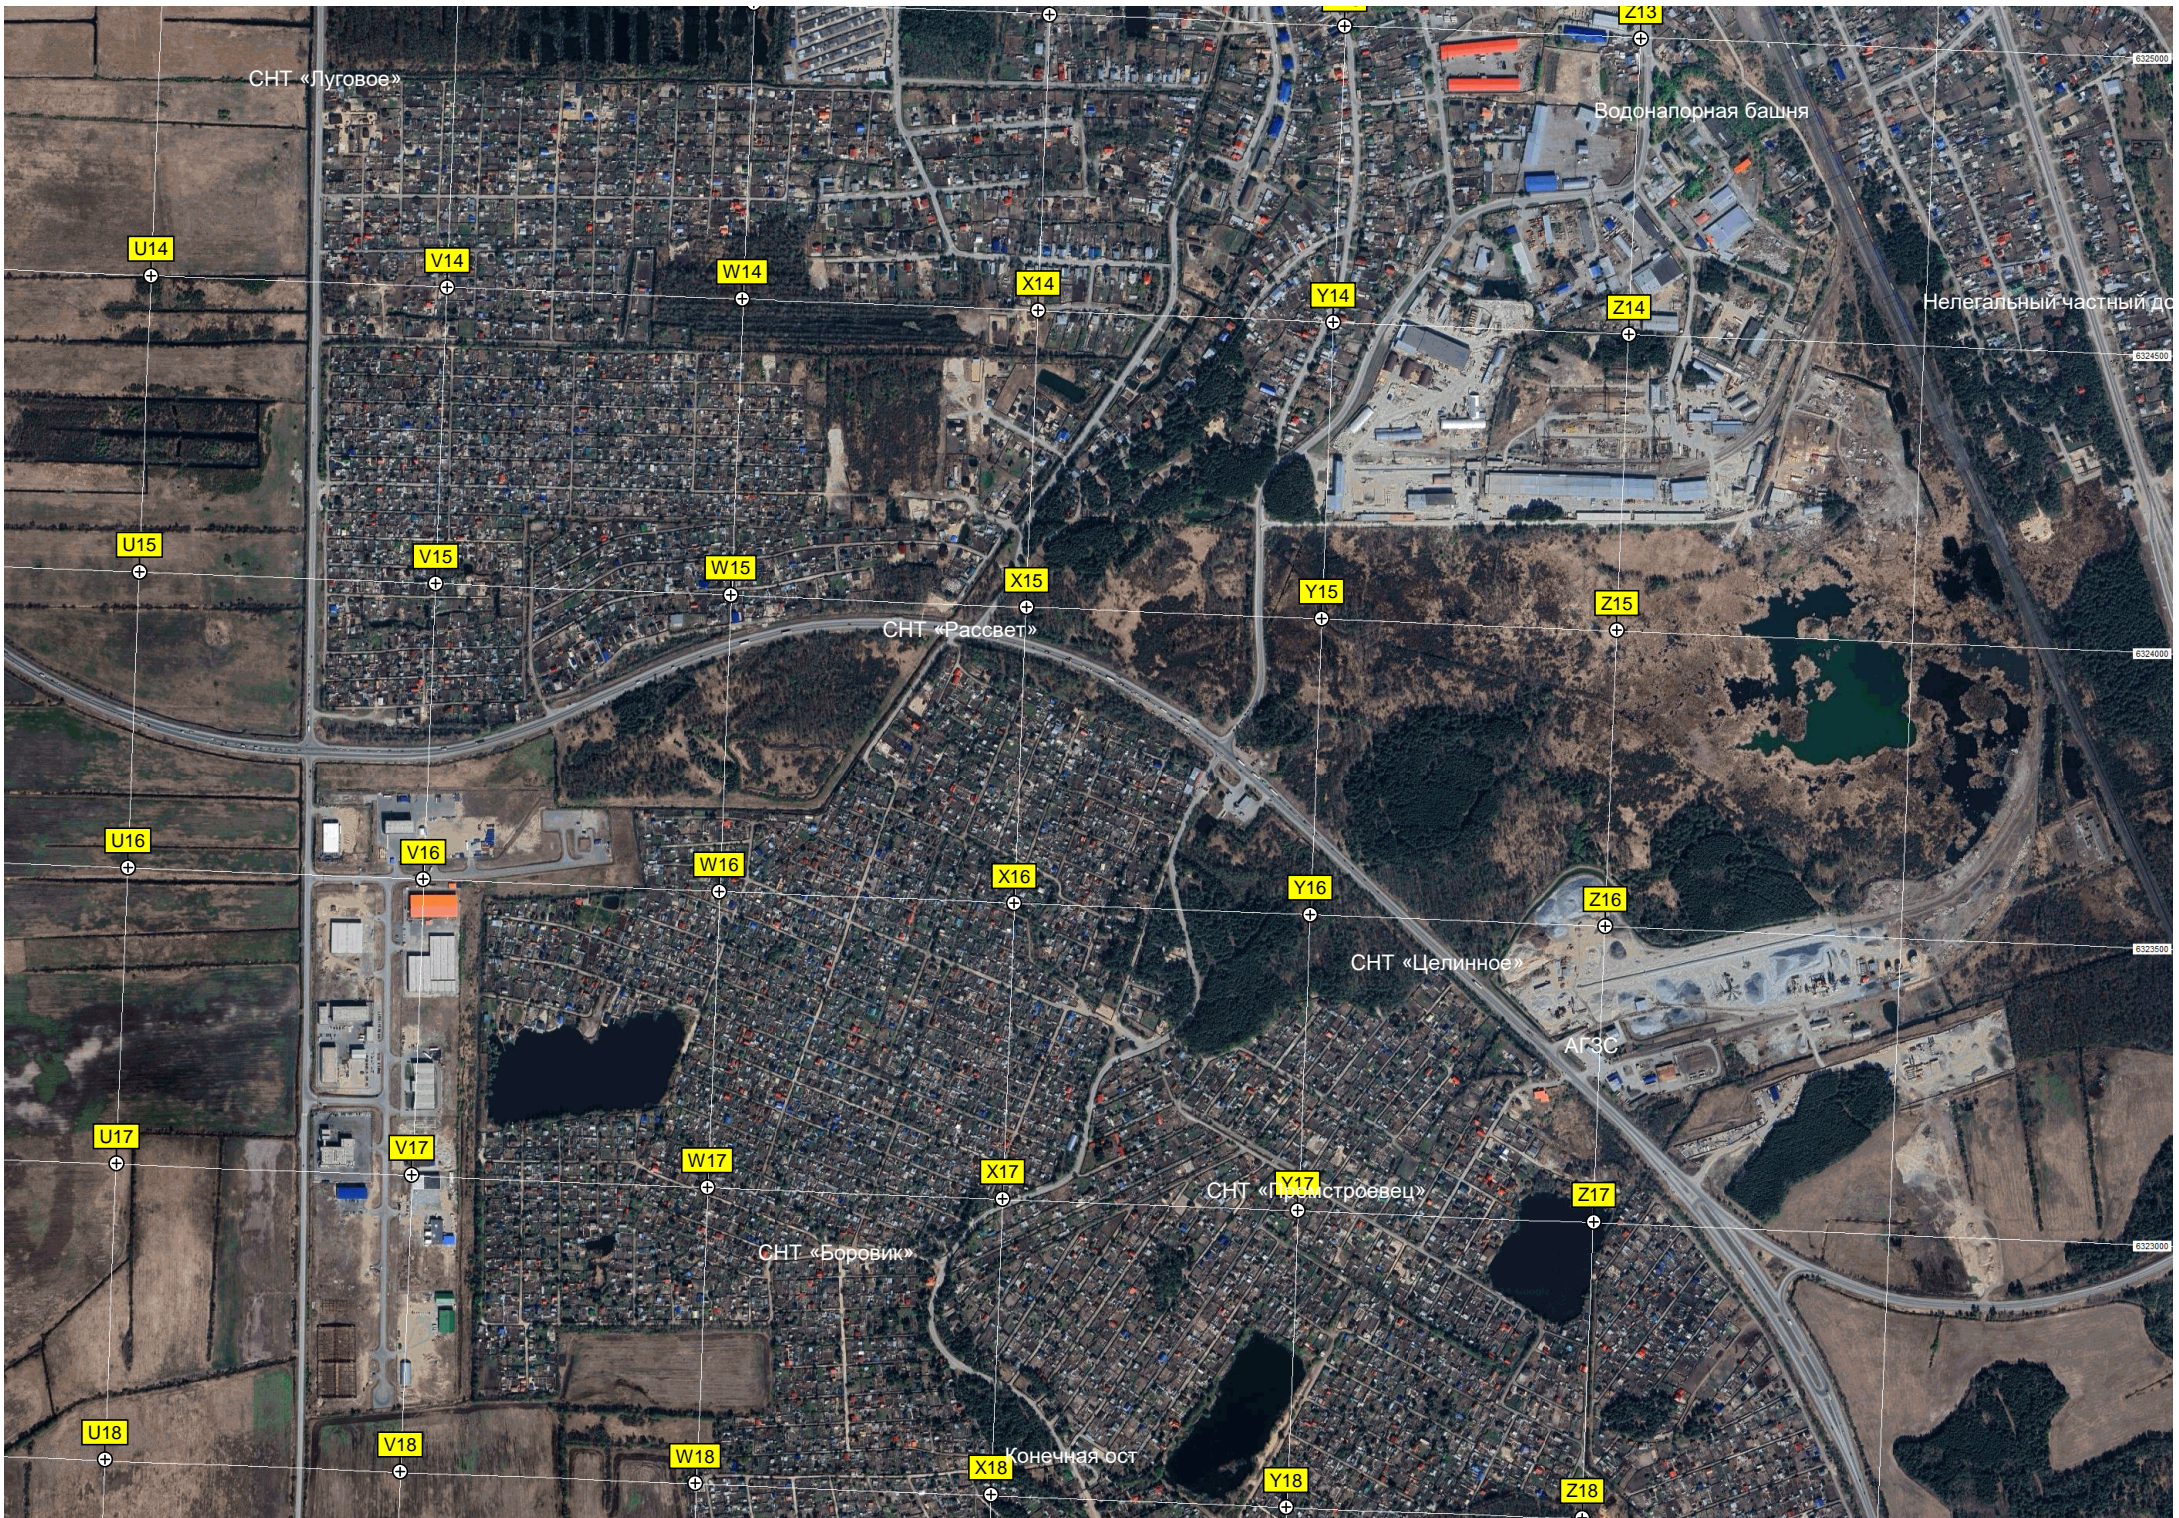

S18

T18

СНТ «Луговое»

Водонапорная башня

Незаконный частный до

СНТ «Рассвет»

СНТ «Целинное»

АР3С