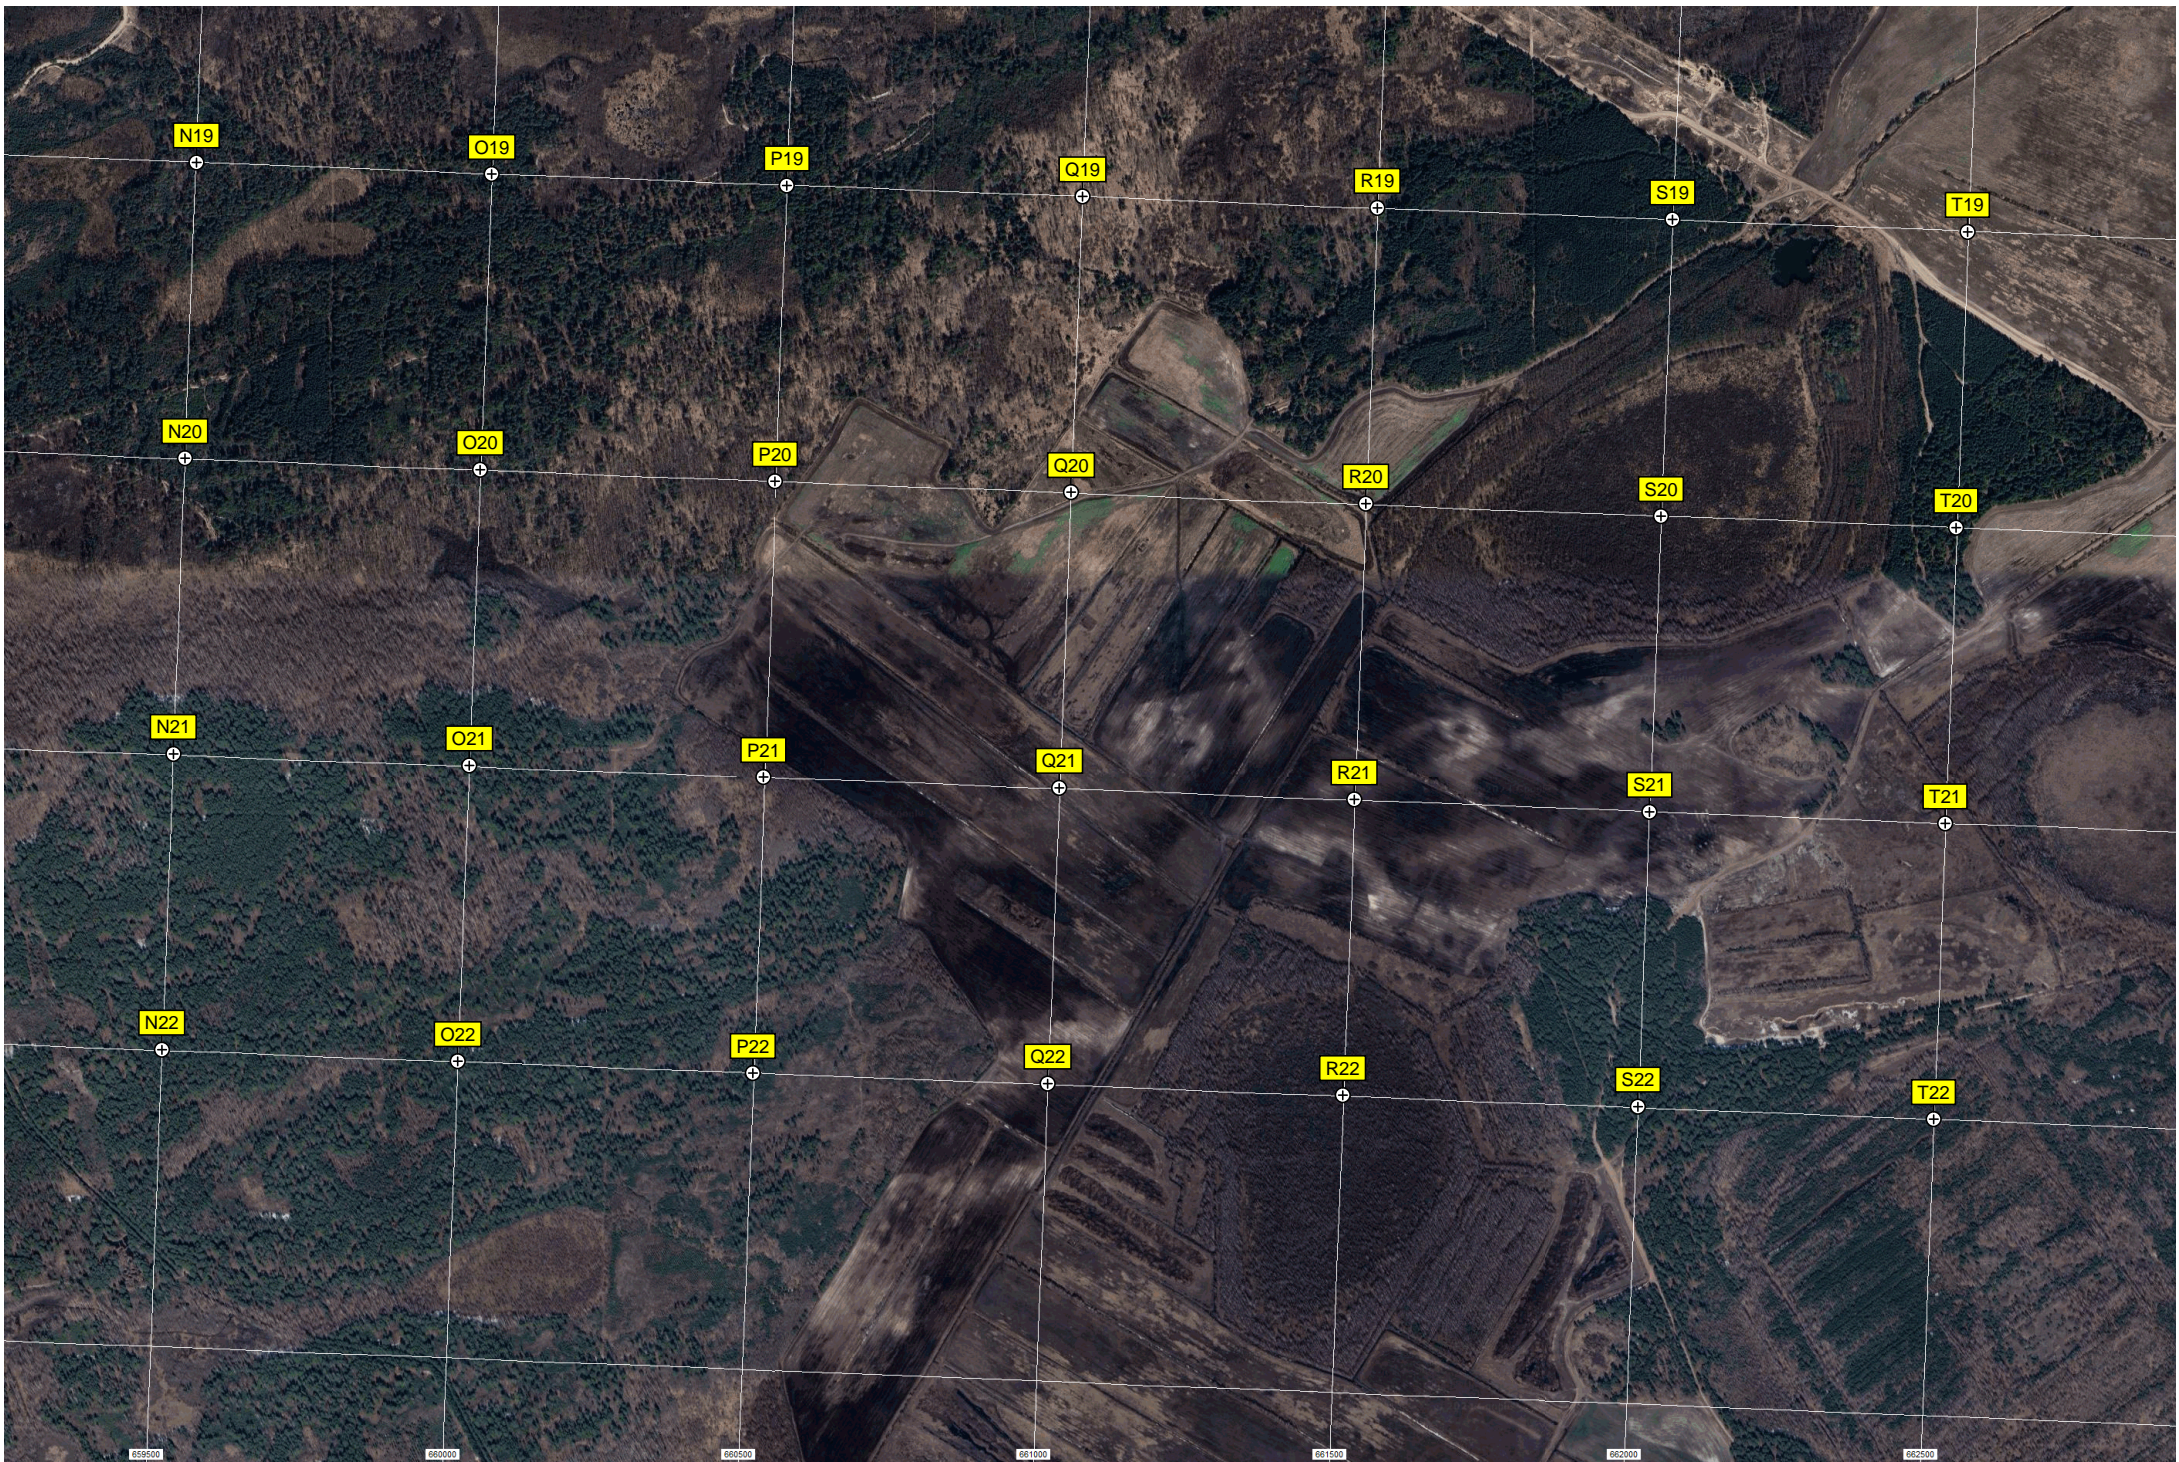

659000

659500 660000 660500 661000 661500 662000 662500

СНТ «Ясная поляна»

Водоём "Песчаный карьер"

Конечная ост

Памятник

КТП

U19