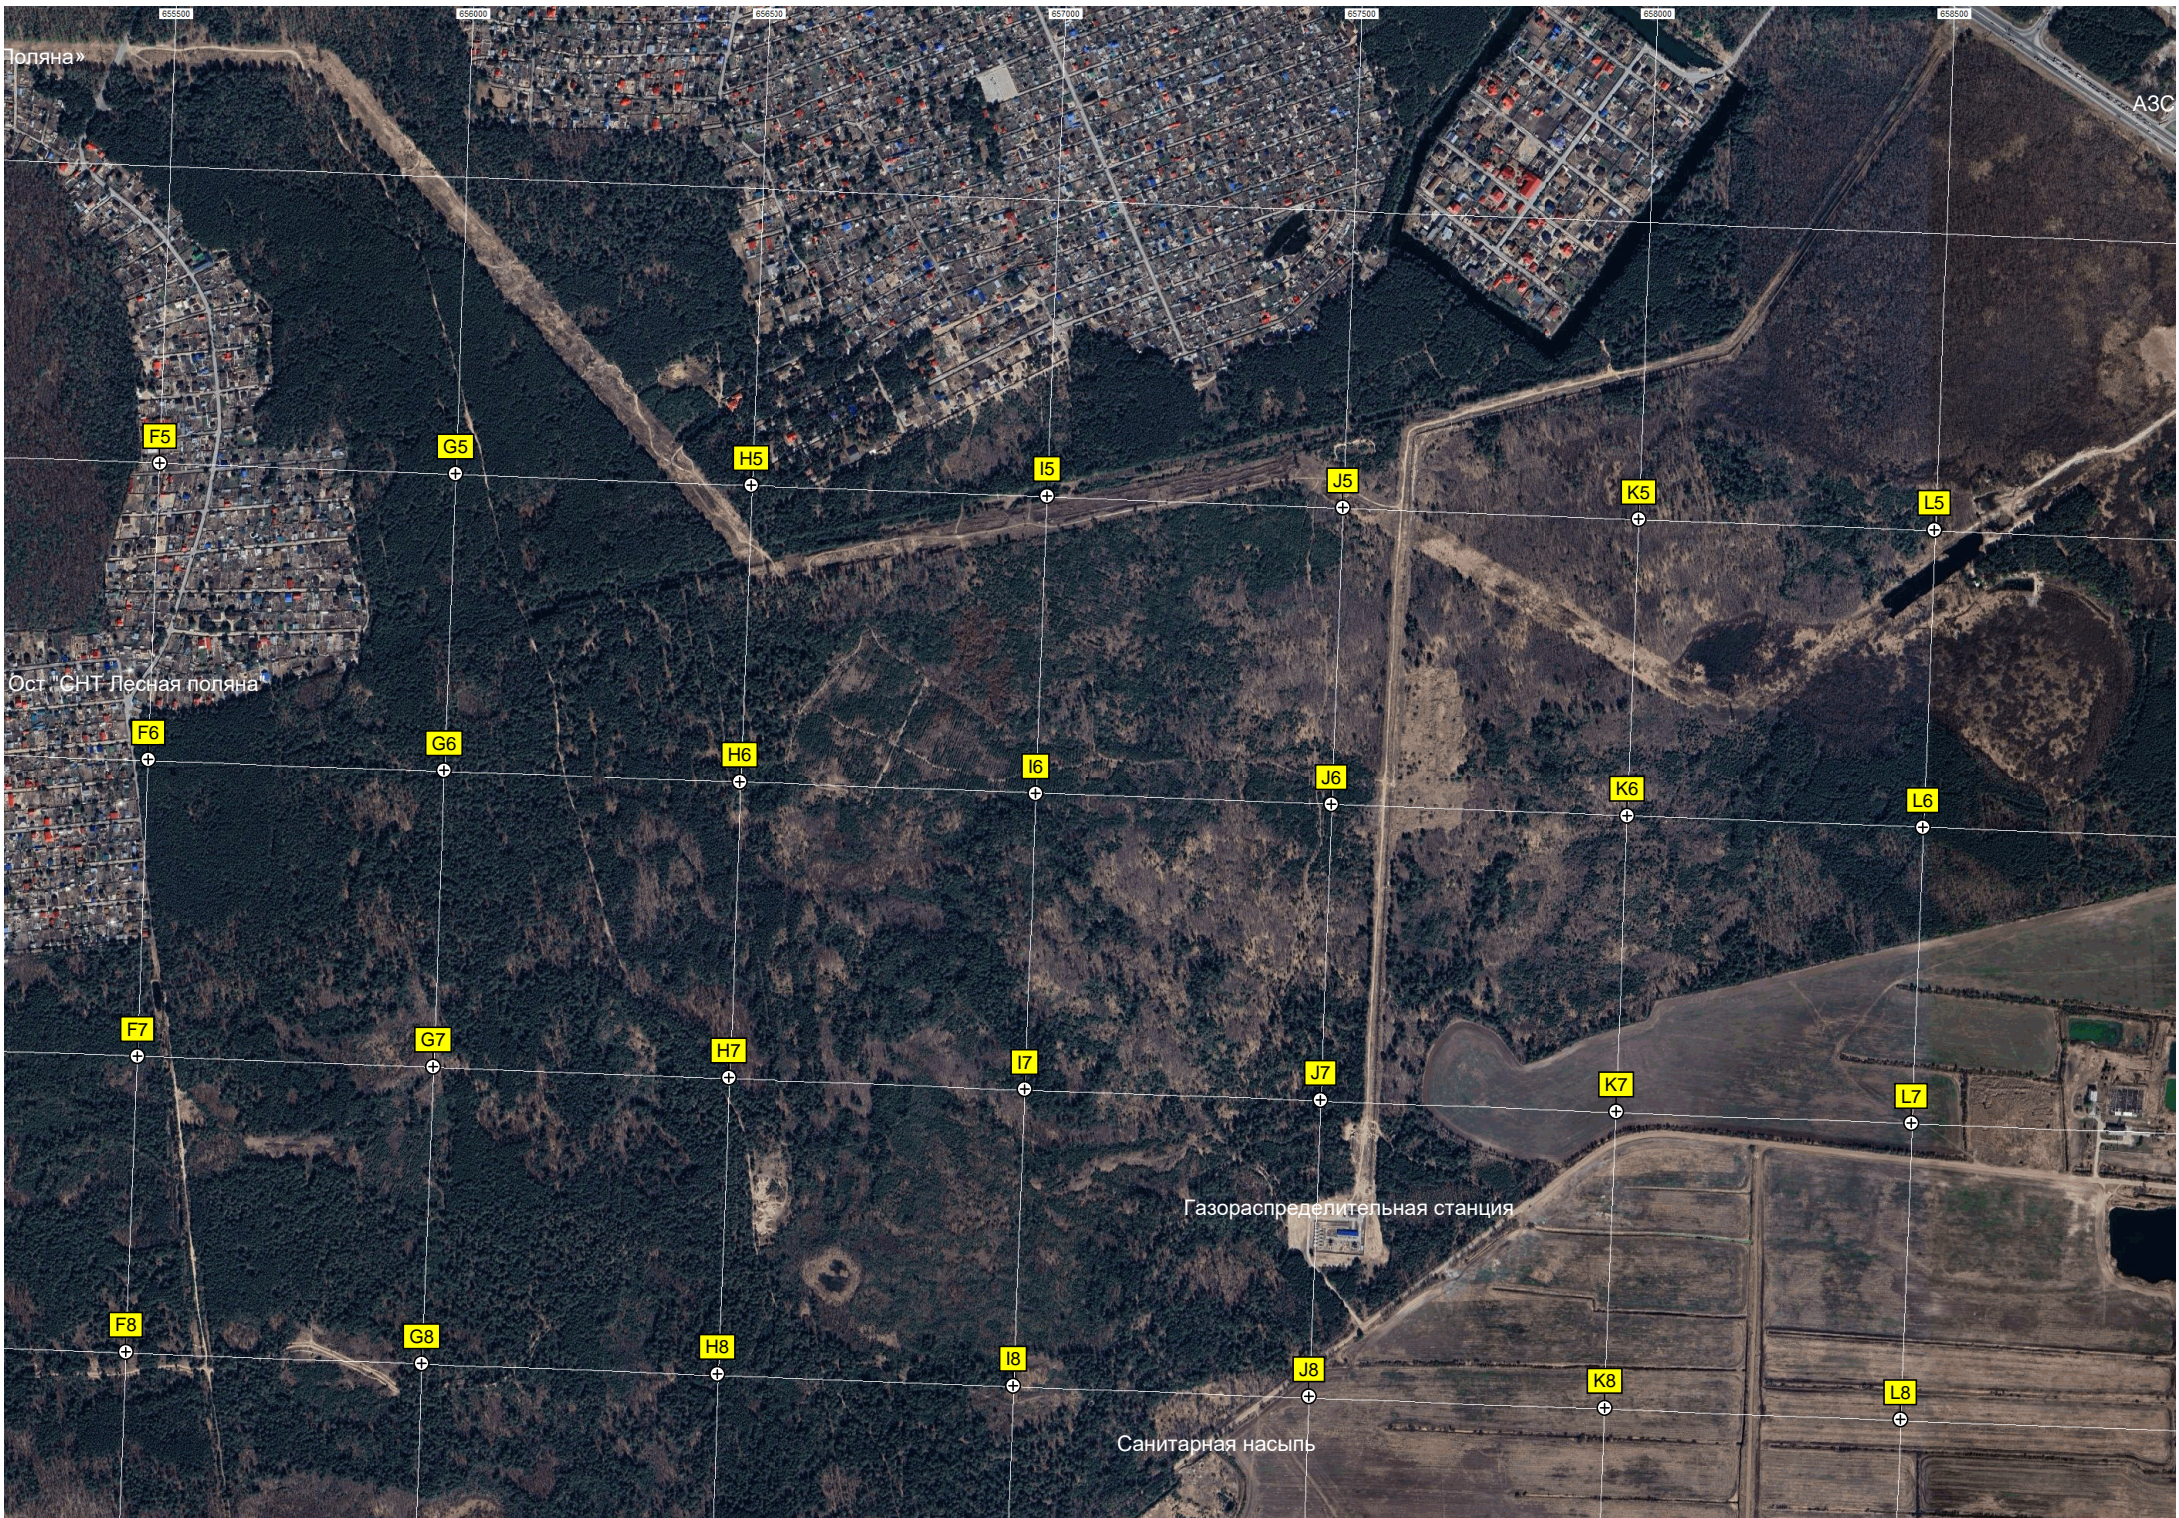

654500

655000

Поляна»

А3С

Ост. СНТ Лесная поляна

Газораспределительная станция

Санитарная насыпь

F5