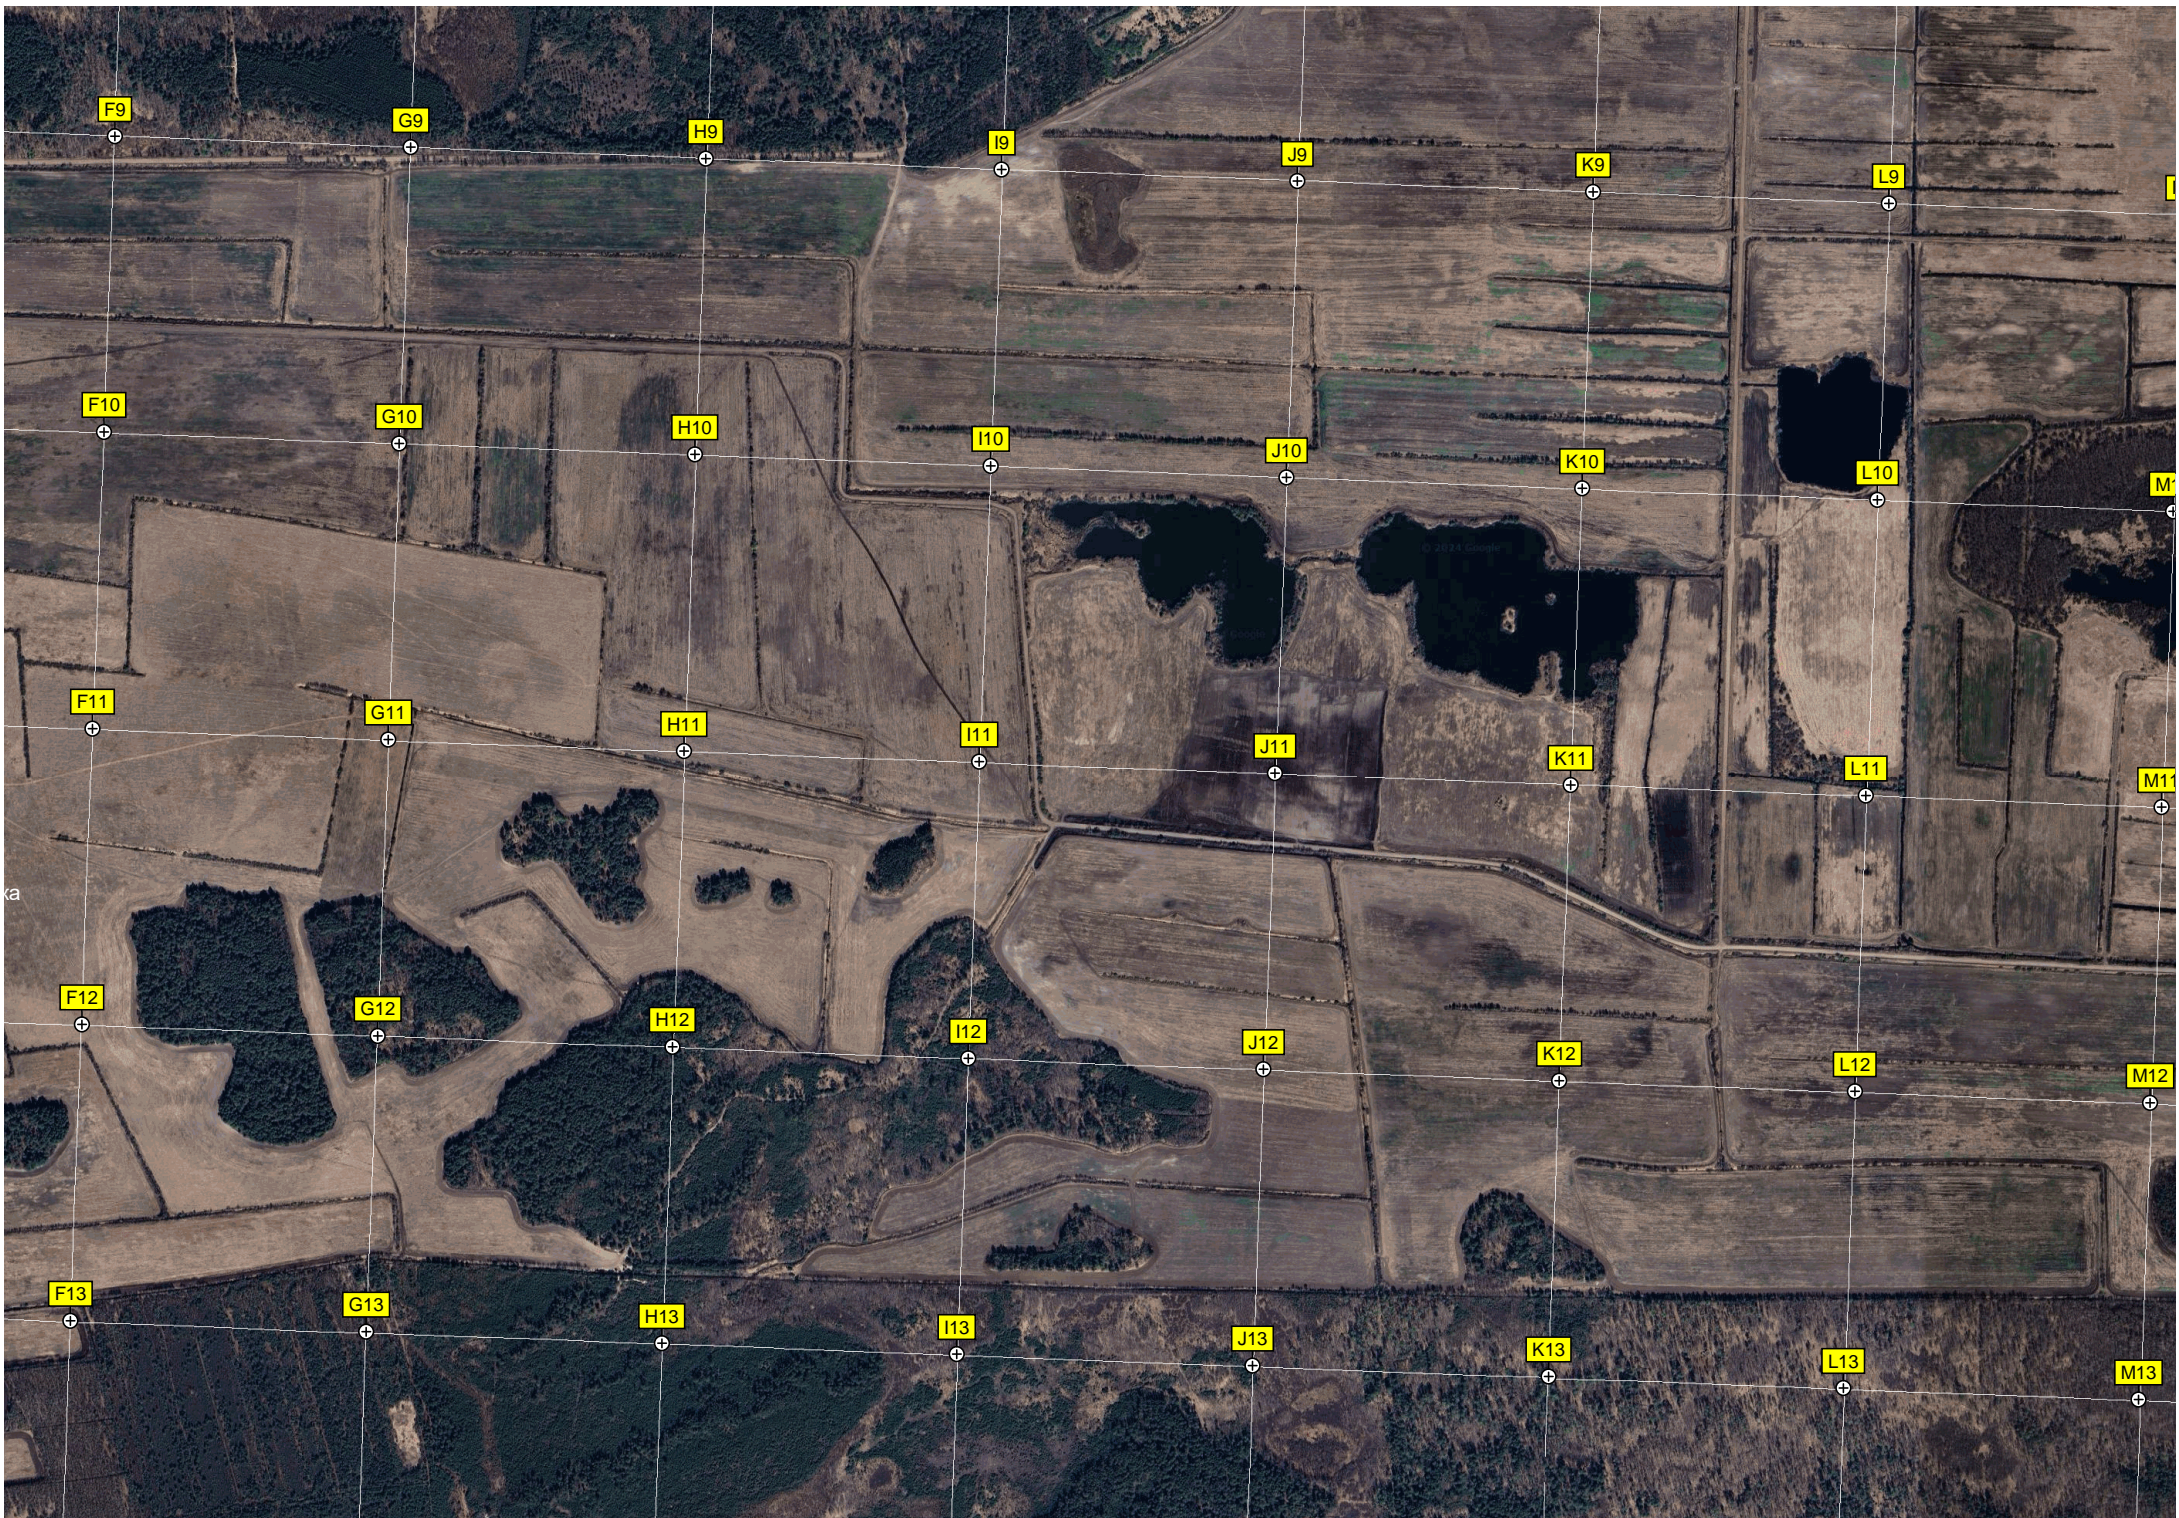

F9

G9

H9

I9

J9

K9

L9

F10

G10

H10

I10

J10

K10

L10

F11

G11

H11

I11

J11

K11

L11

M11

F12

G12

H12

I12

J12

K12

L12

M12

F13

G13

H13

I13

J13

K13

L13

M13