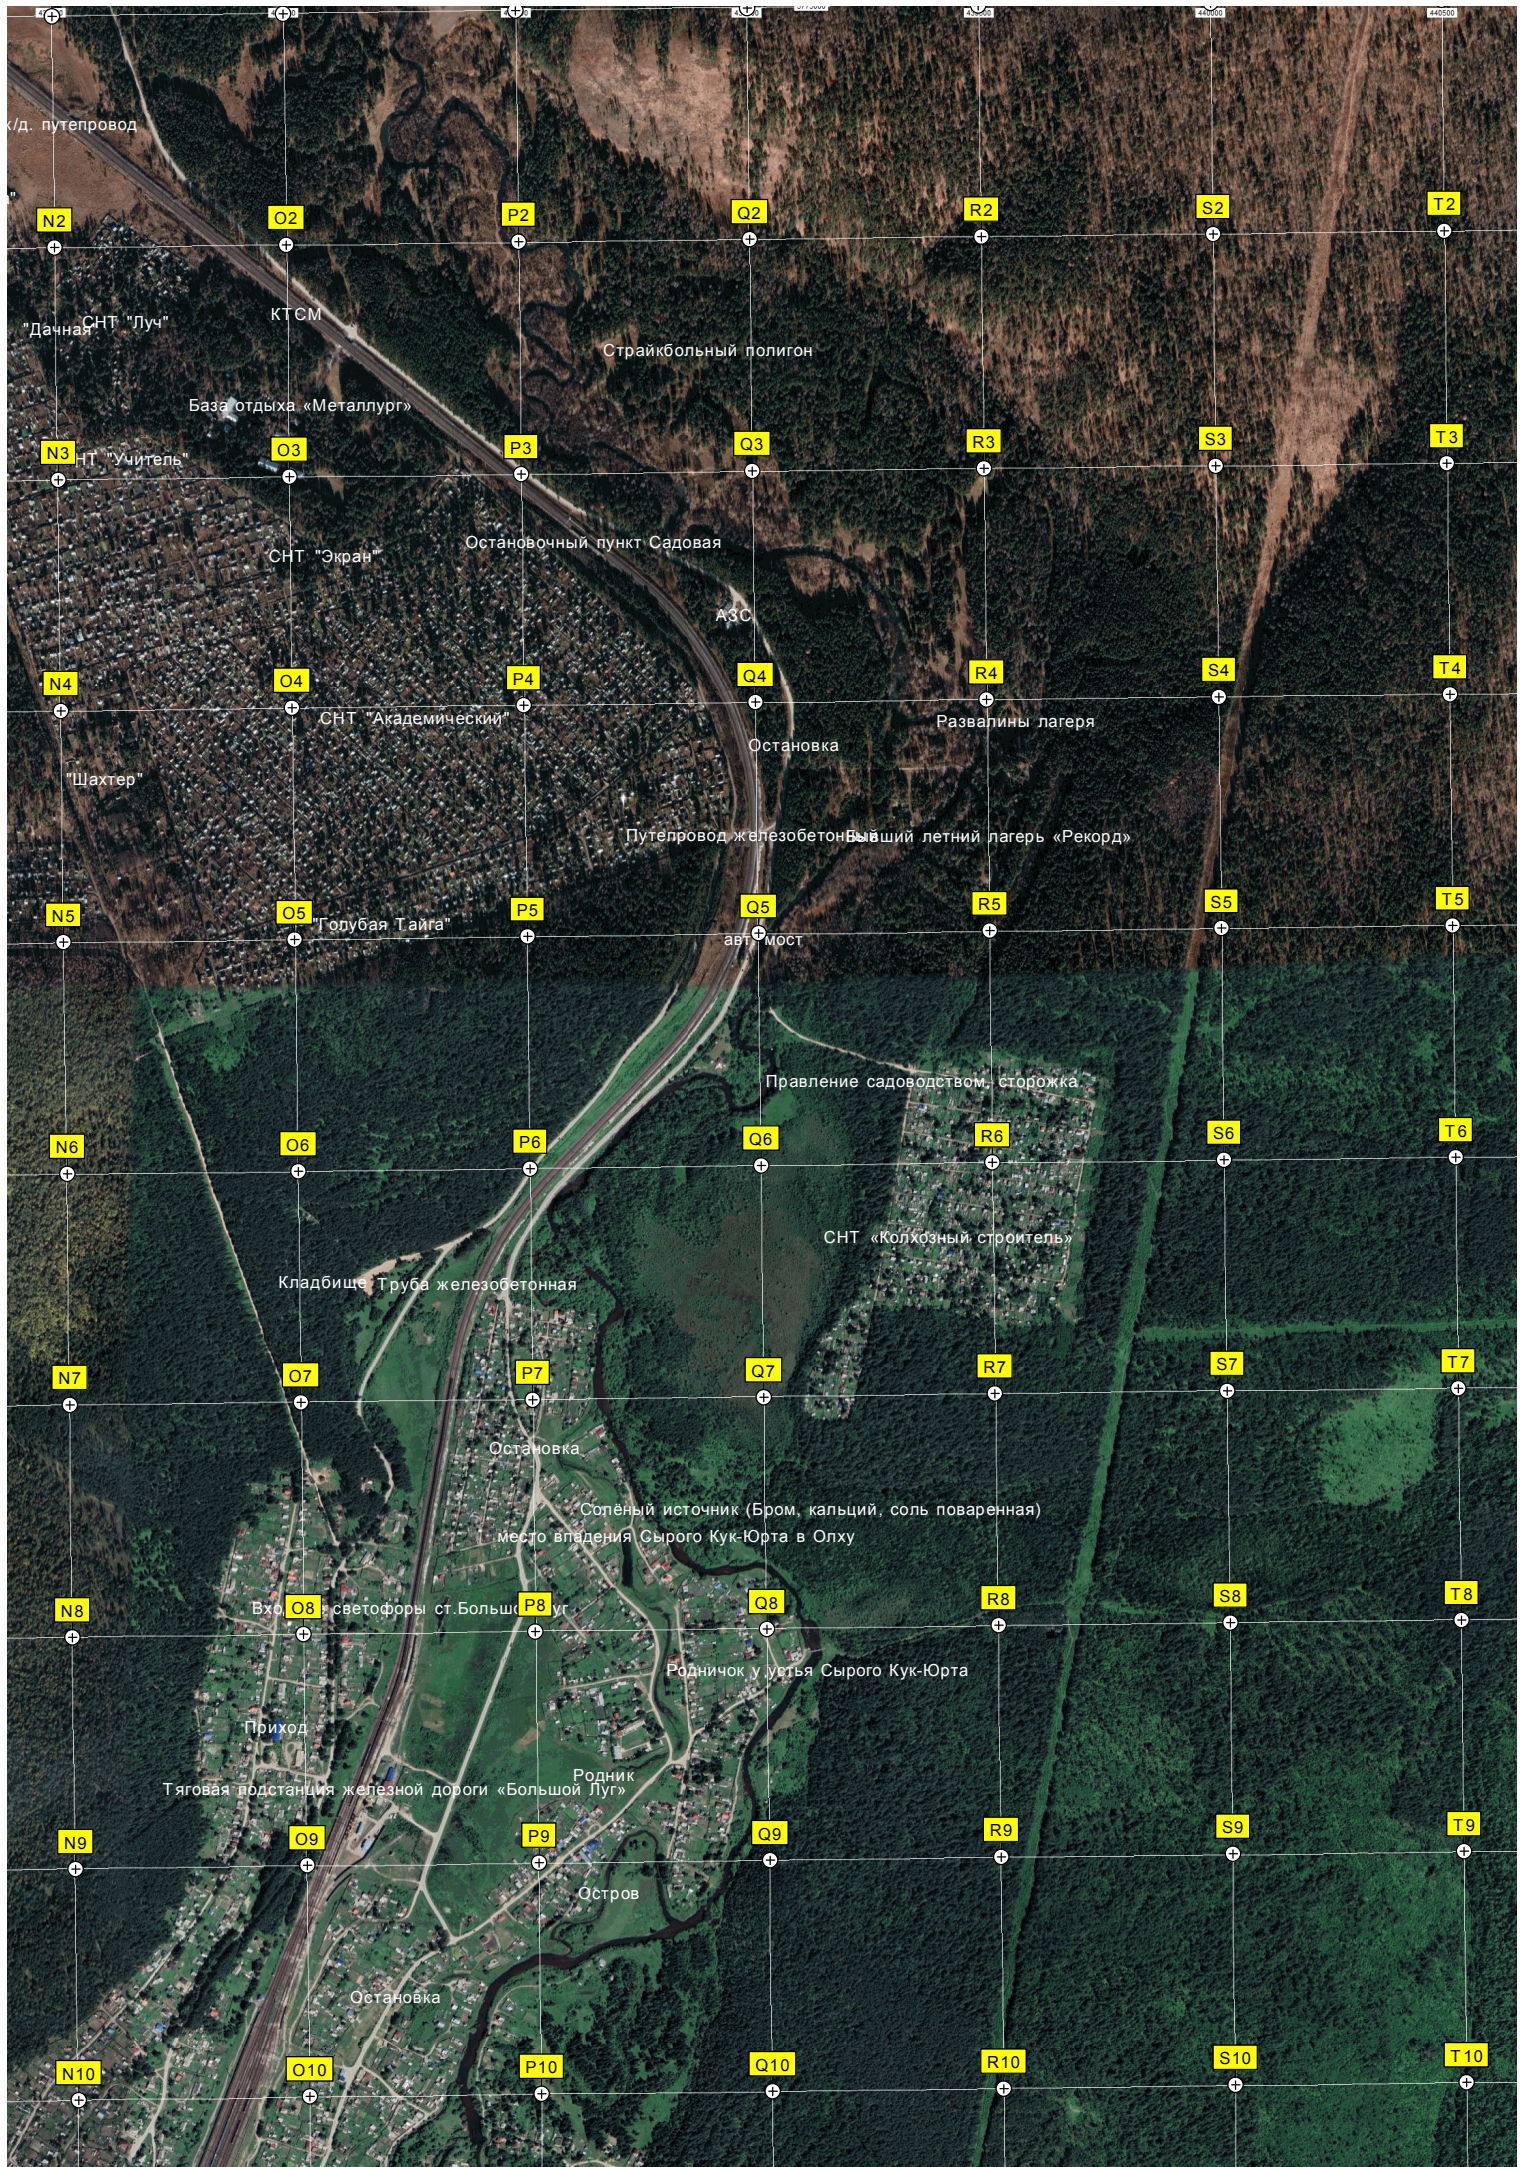

B10

C10

D10

E10

F10

G10

Ж/Д станция Большой Луг

Спортивный комплекс

д. вокзал станции Большой Луг

ая ба

База запаса электричек

Пешеходный мост

Остановка

авт. мост через р. Олха

авт. мост

ров

мост

Пилорама

елугский

промхоз

ОАО «Роял Вуд»

Карьер

авт. мост

етский лагерь «Черёмушки»