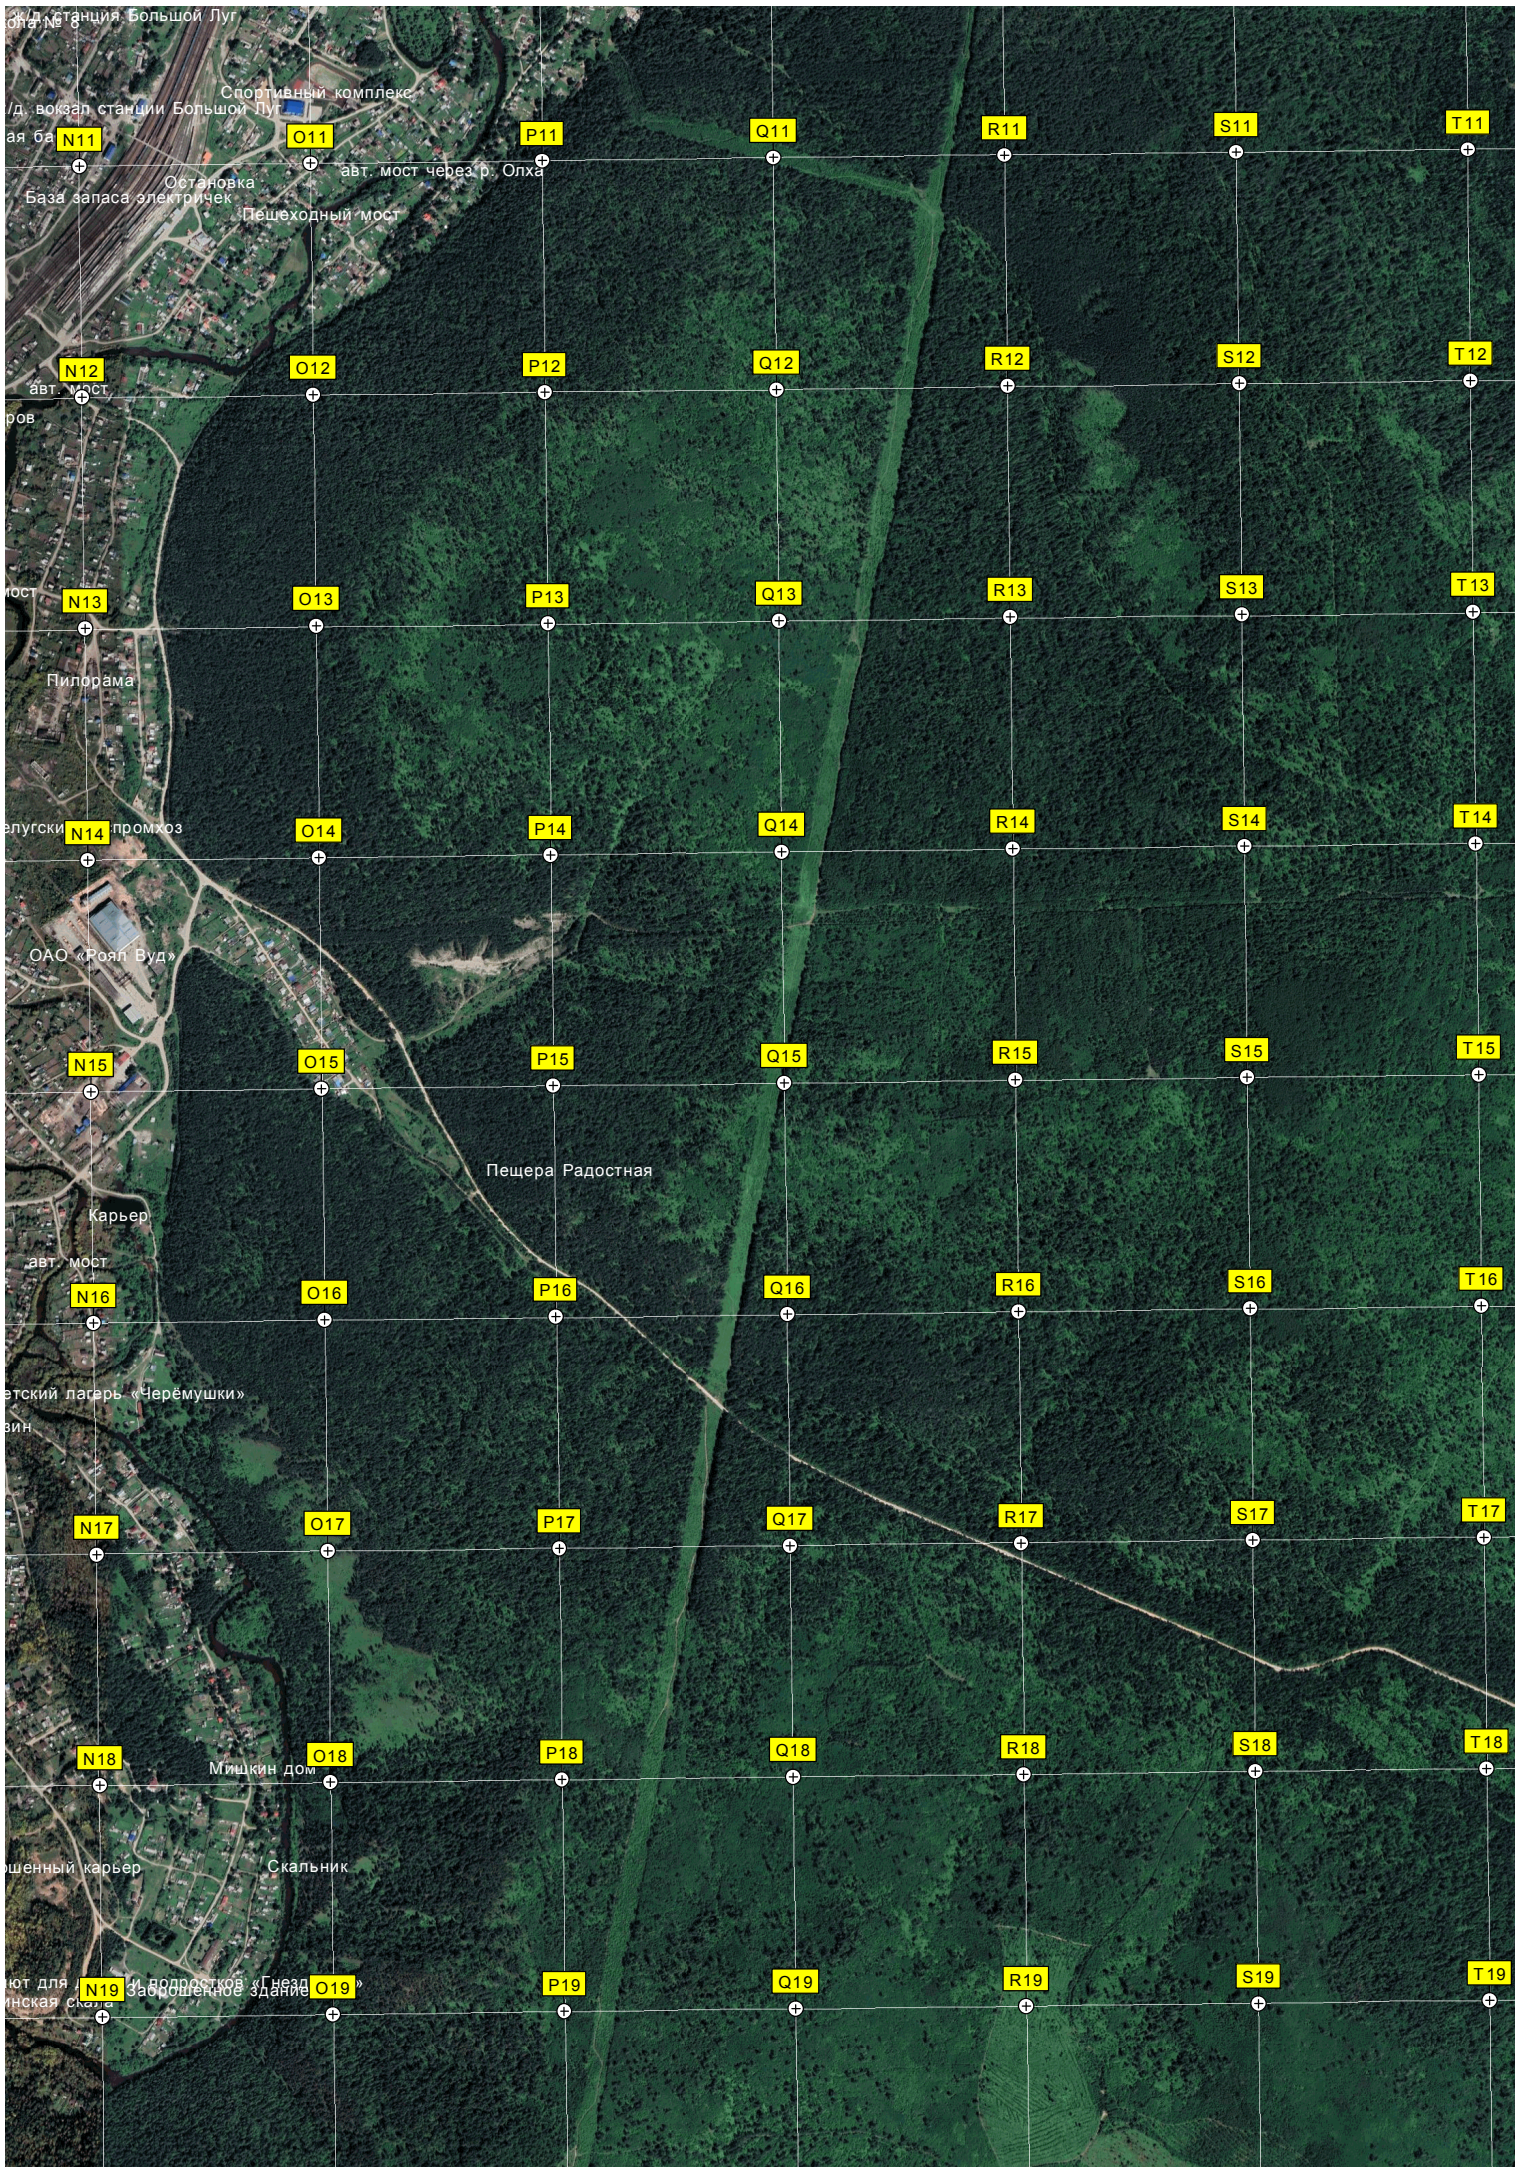

B10

C10

D10

E10

F10

G10

Ж/Д станция Большой Луг

Спортивный комплекс

д. вокзал станции Большой Луг

ая ба

База запаса электричек

Пешеходный мост

Остановка

авт. мост через р. Олха

авт. мост

ров

мост

Пилорама

елугский

промхоз

ОАО «Роял Вуд»

Карьер

авт. мост

етский лагерь «Черёмушки»