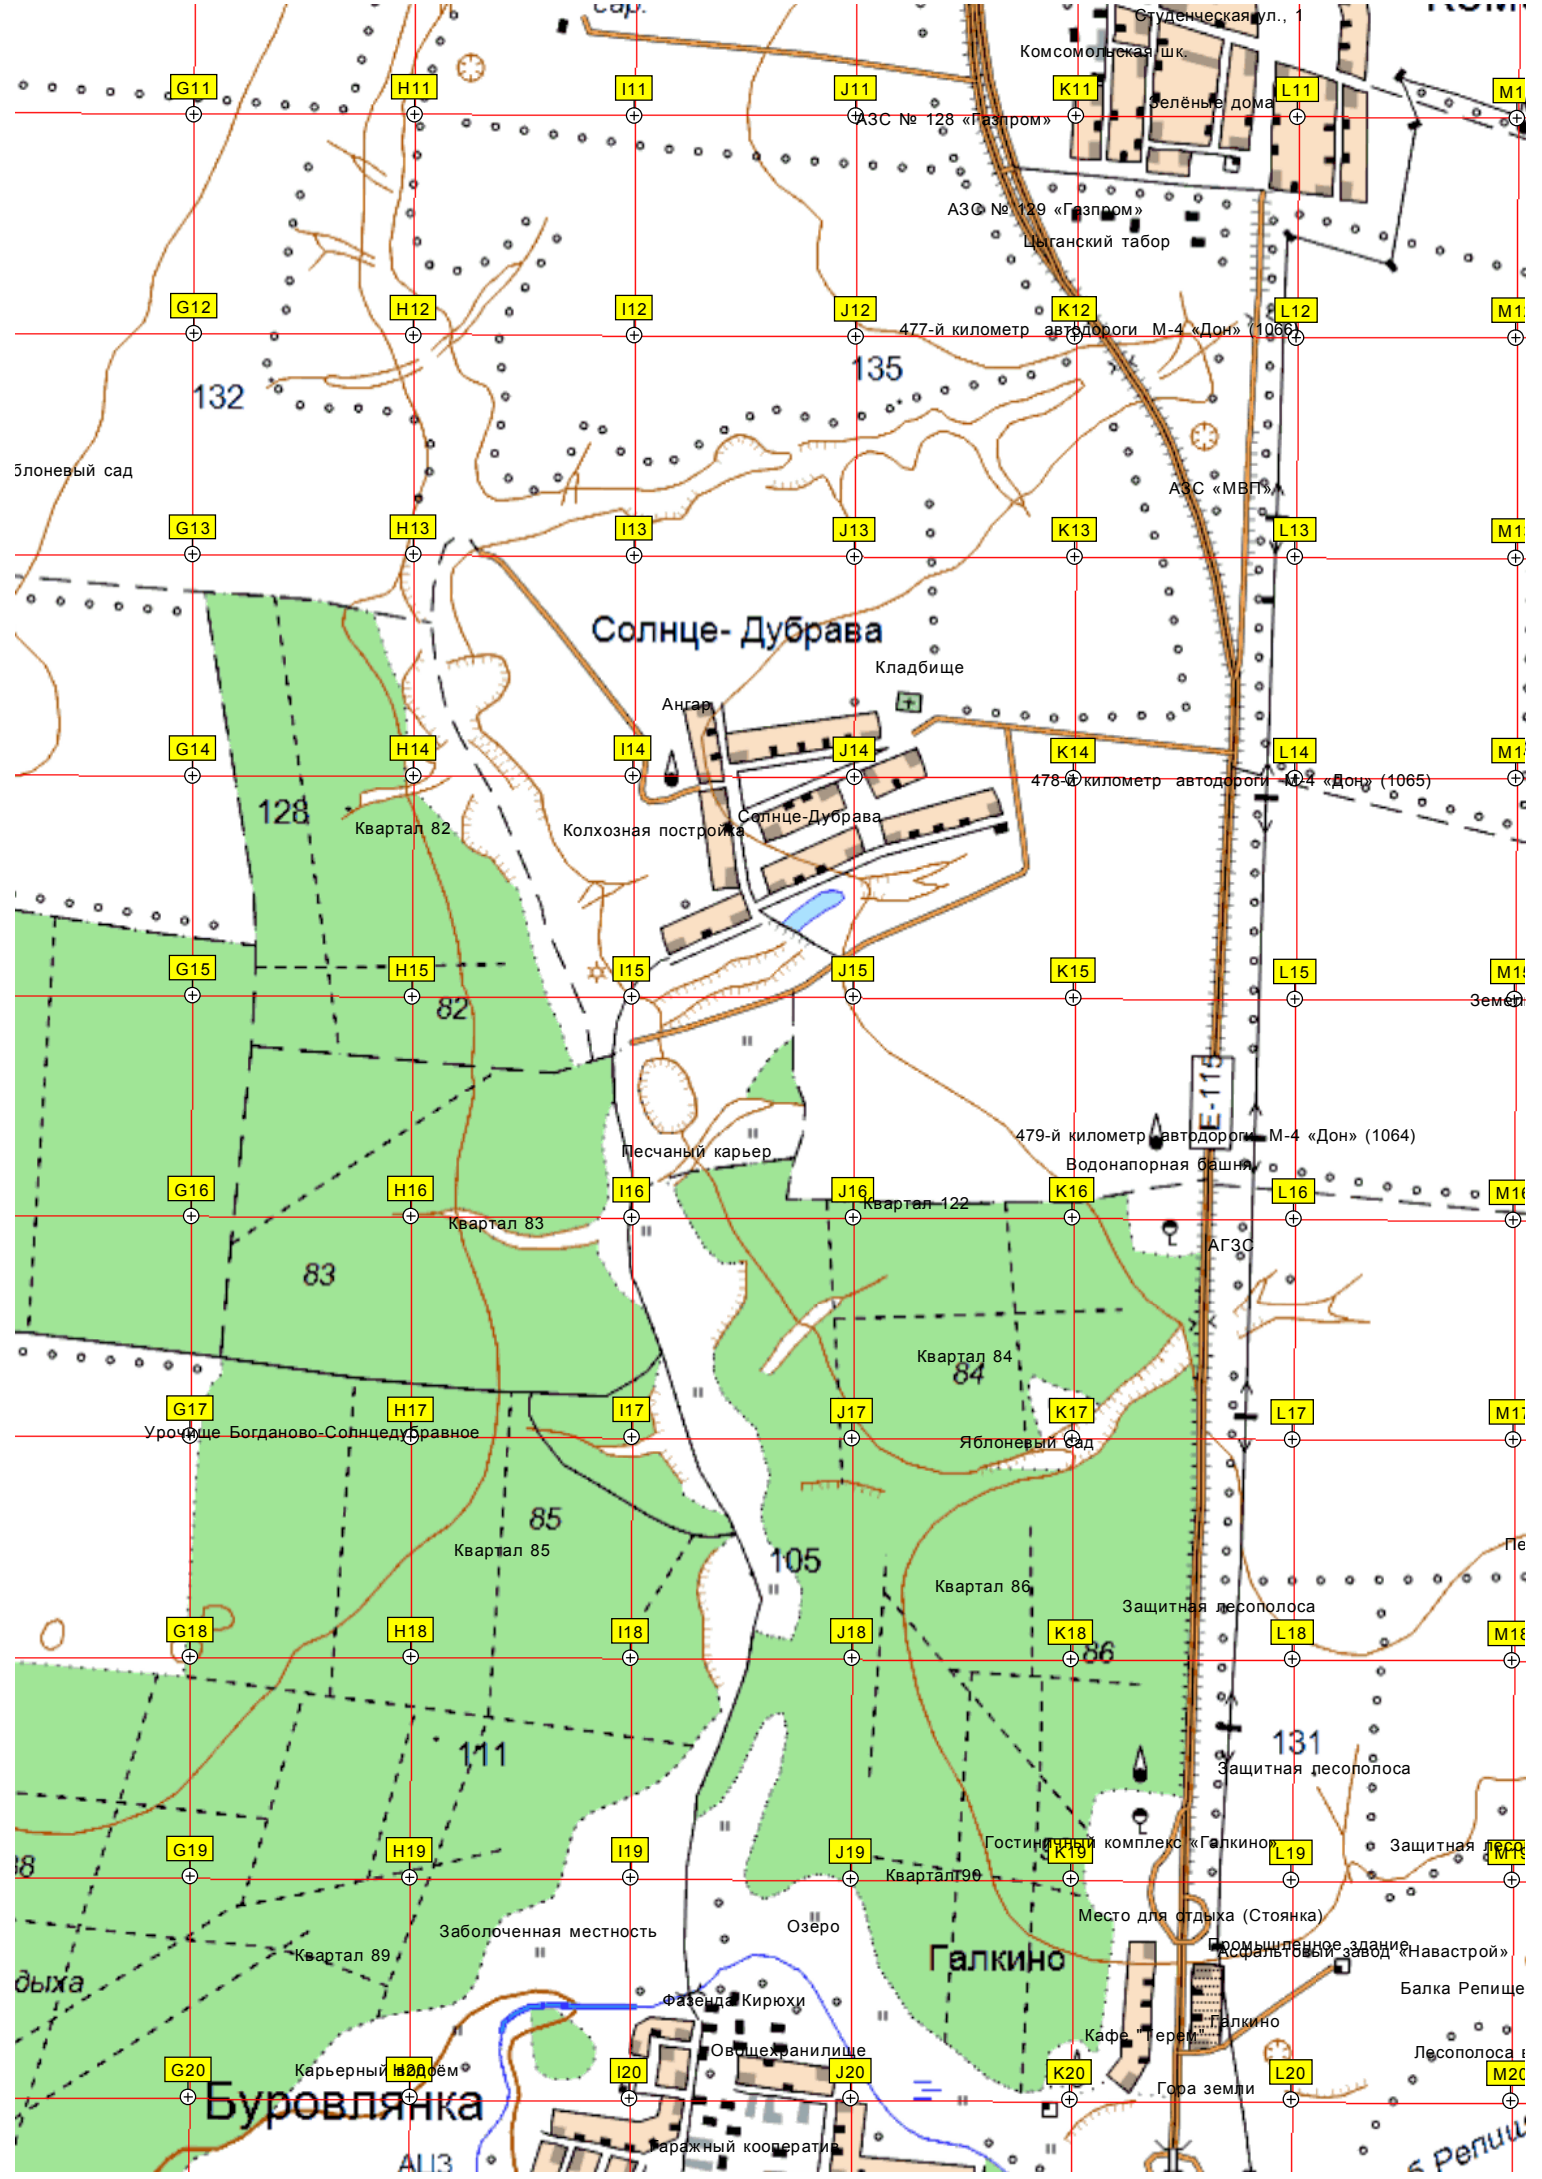

Озеро

ОТЕЛЬ «Иваново озеро»

Иваново озеро

Территория центра

Квартал 87

Квартал 88

лаг. труда и от

Солнце-Дубрава