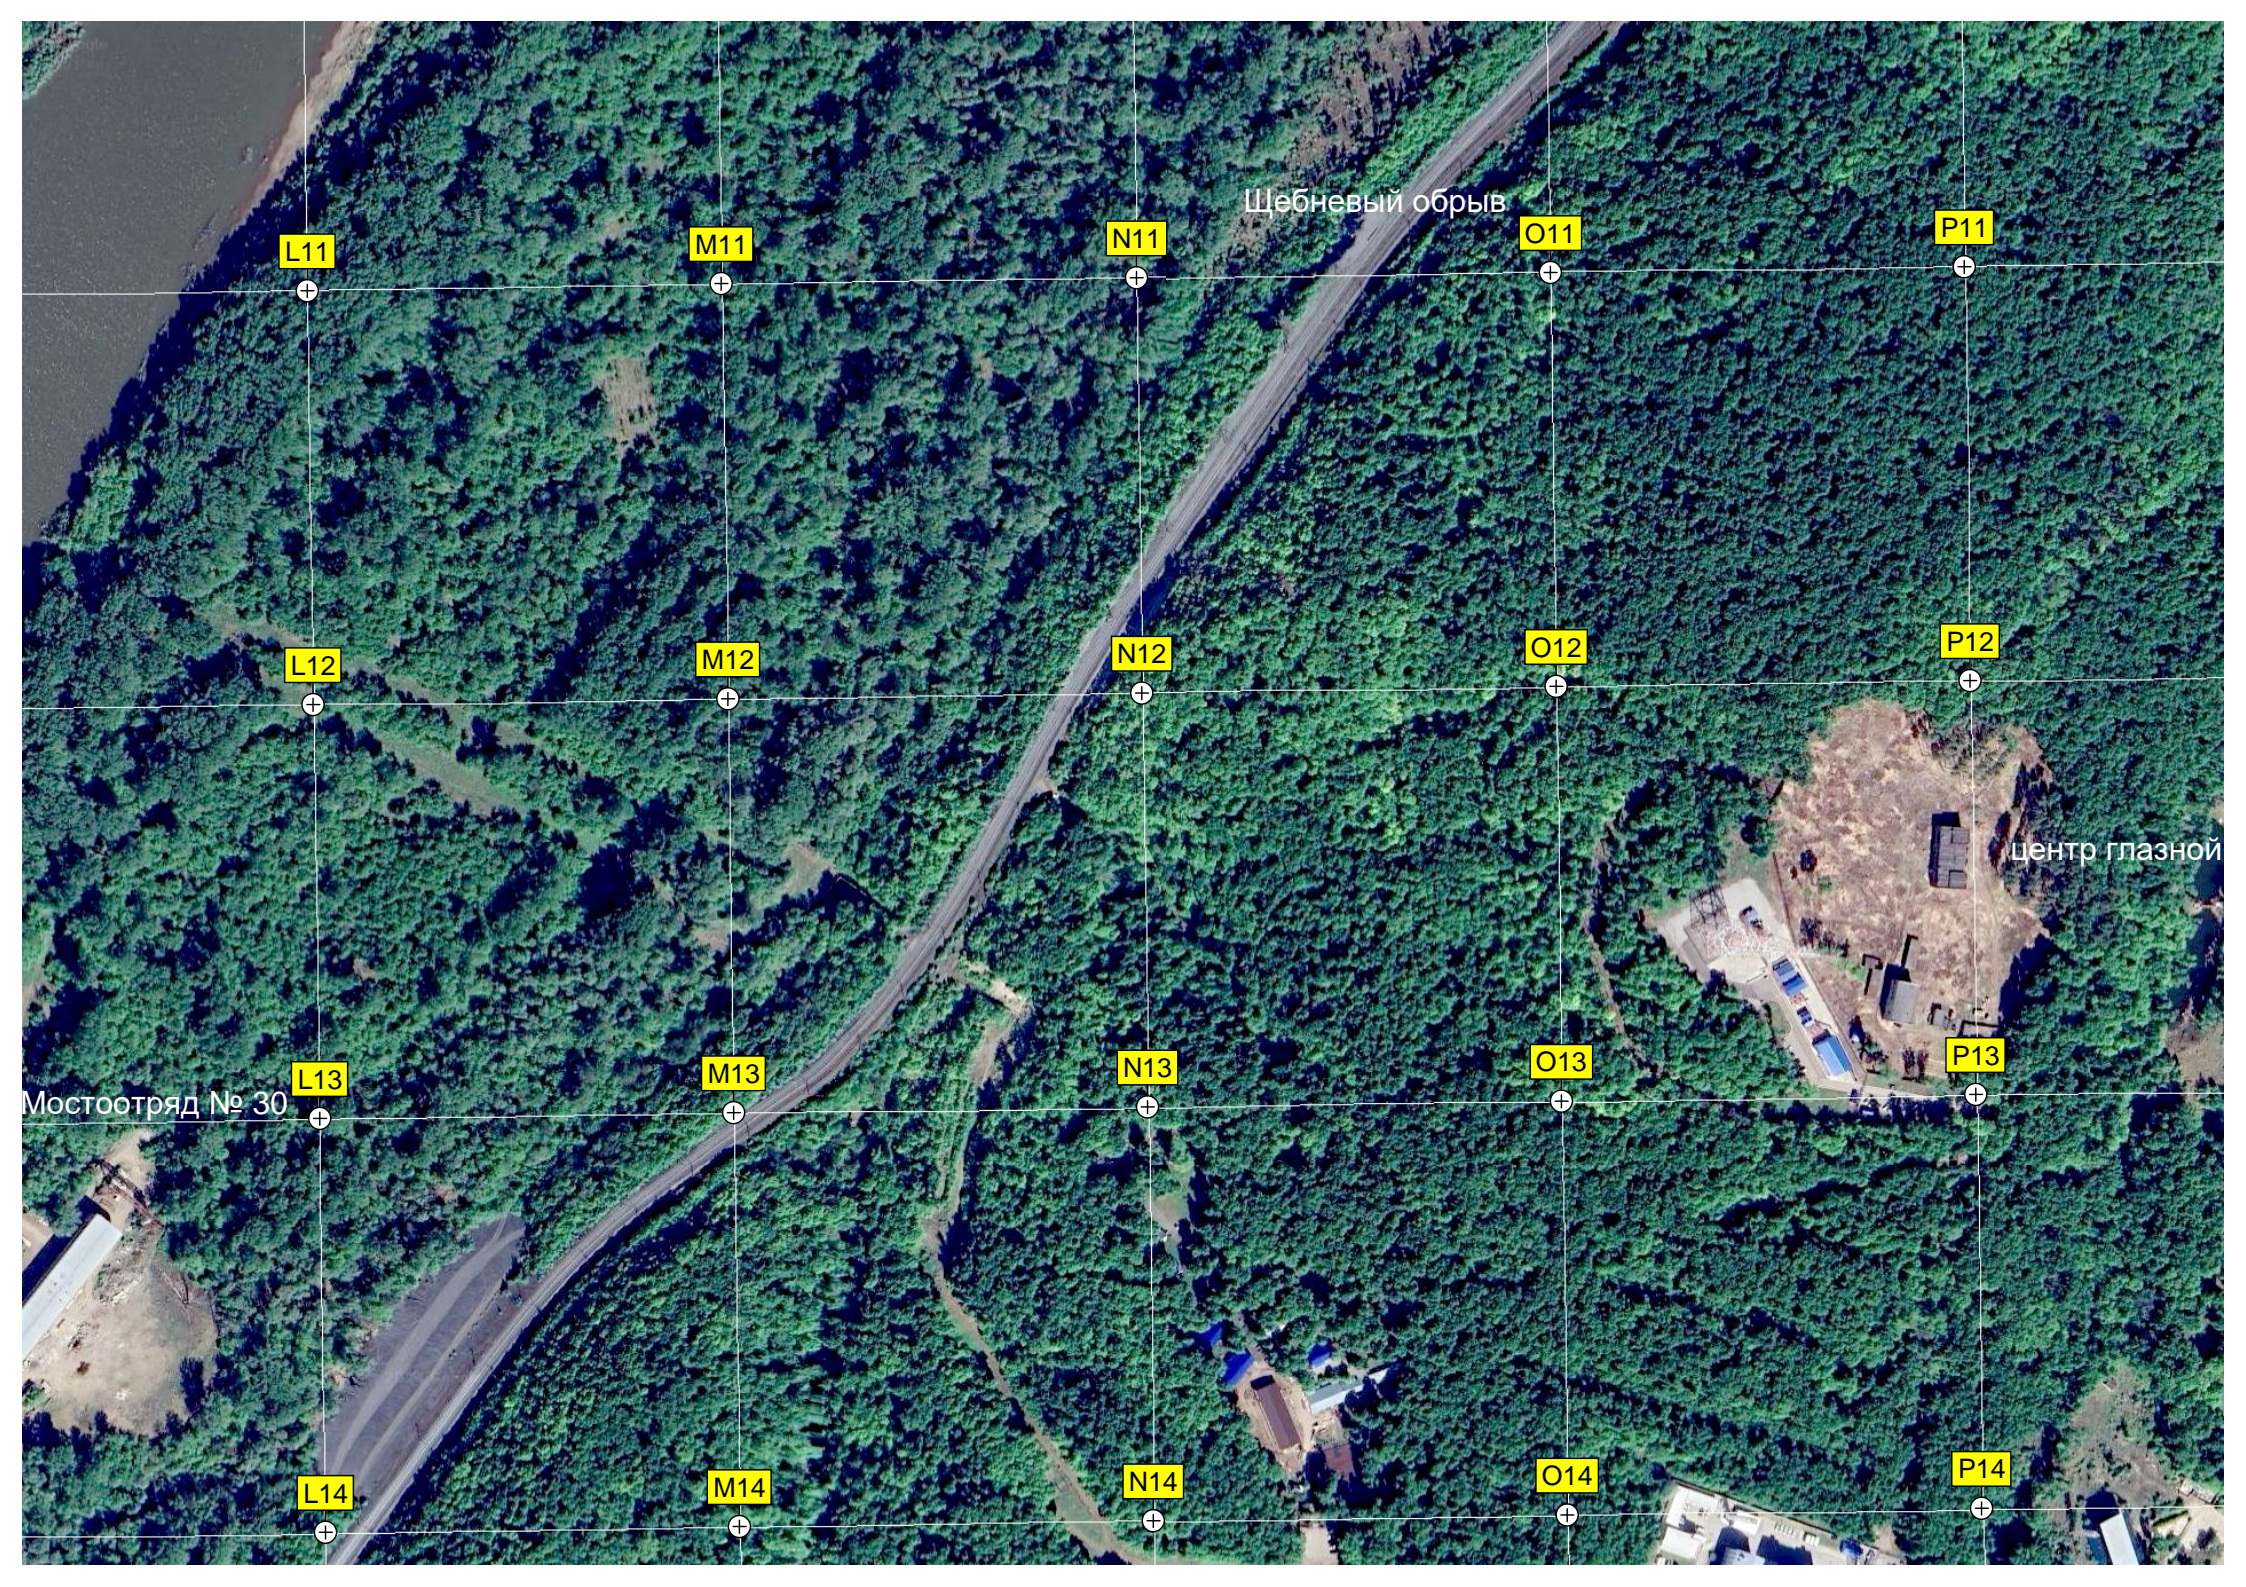

6070000

© 2024 Google

© 2024 Google

© 2024 Google

Щебневый обрыв

центр глазной

Мостоотряд № 30

L11