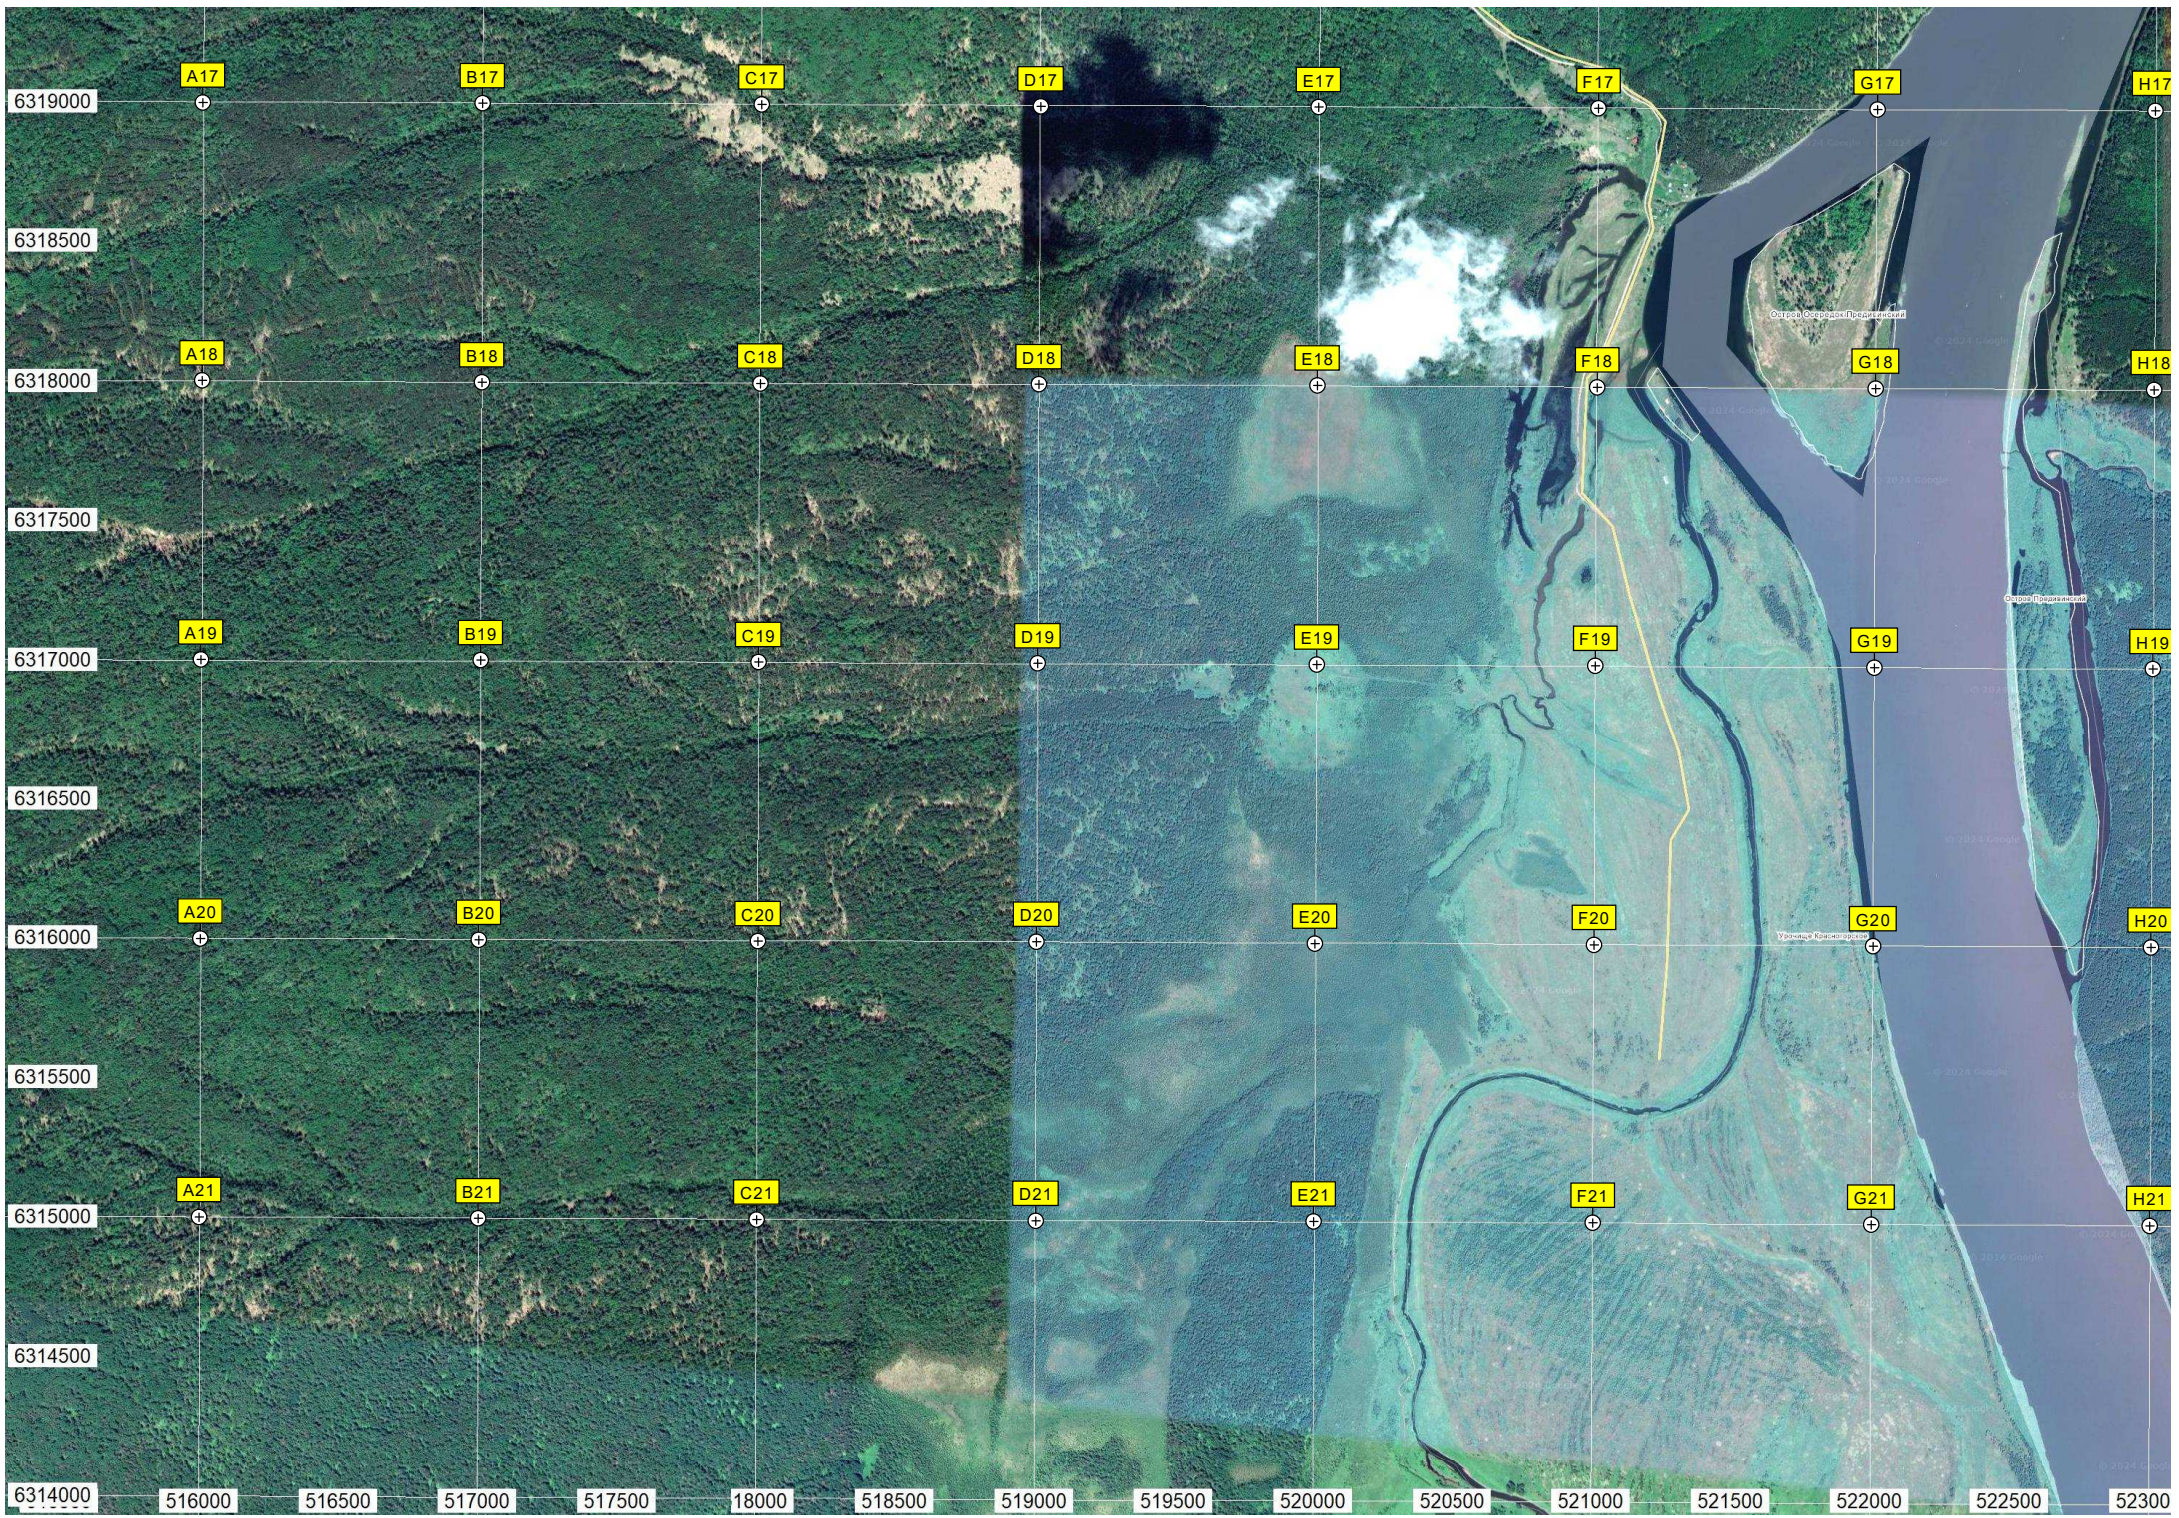

F16

G16

H16

Урочище Яблоневка

Россица

Река Пугачинка

6319000

6318500