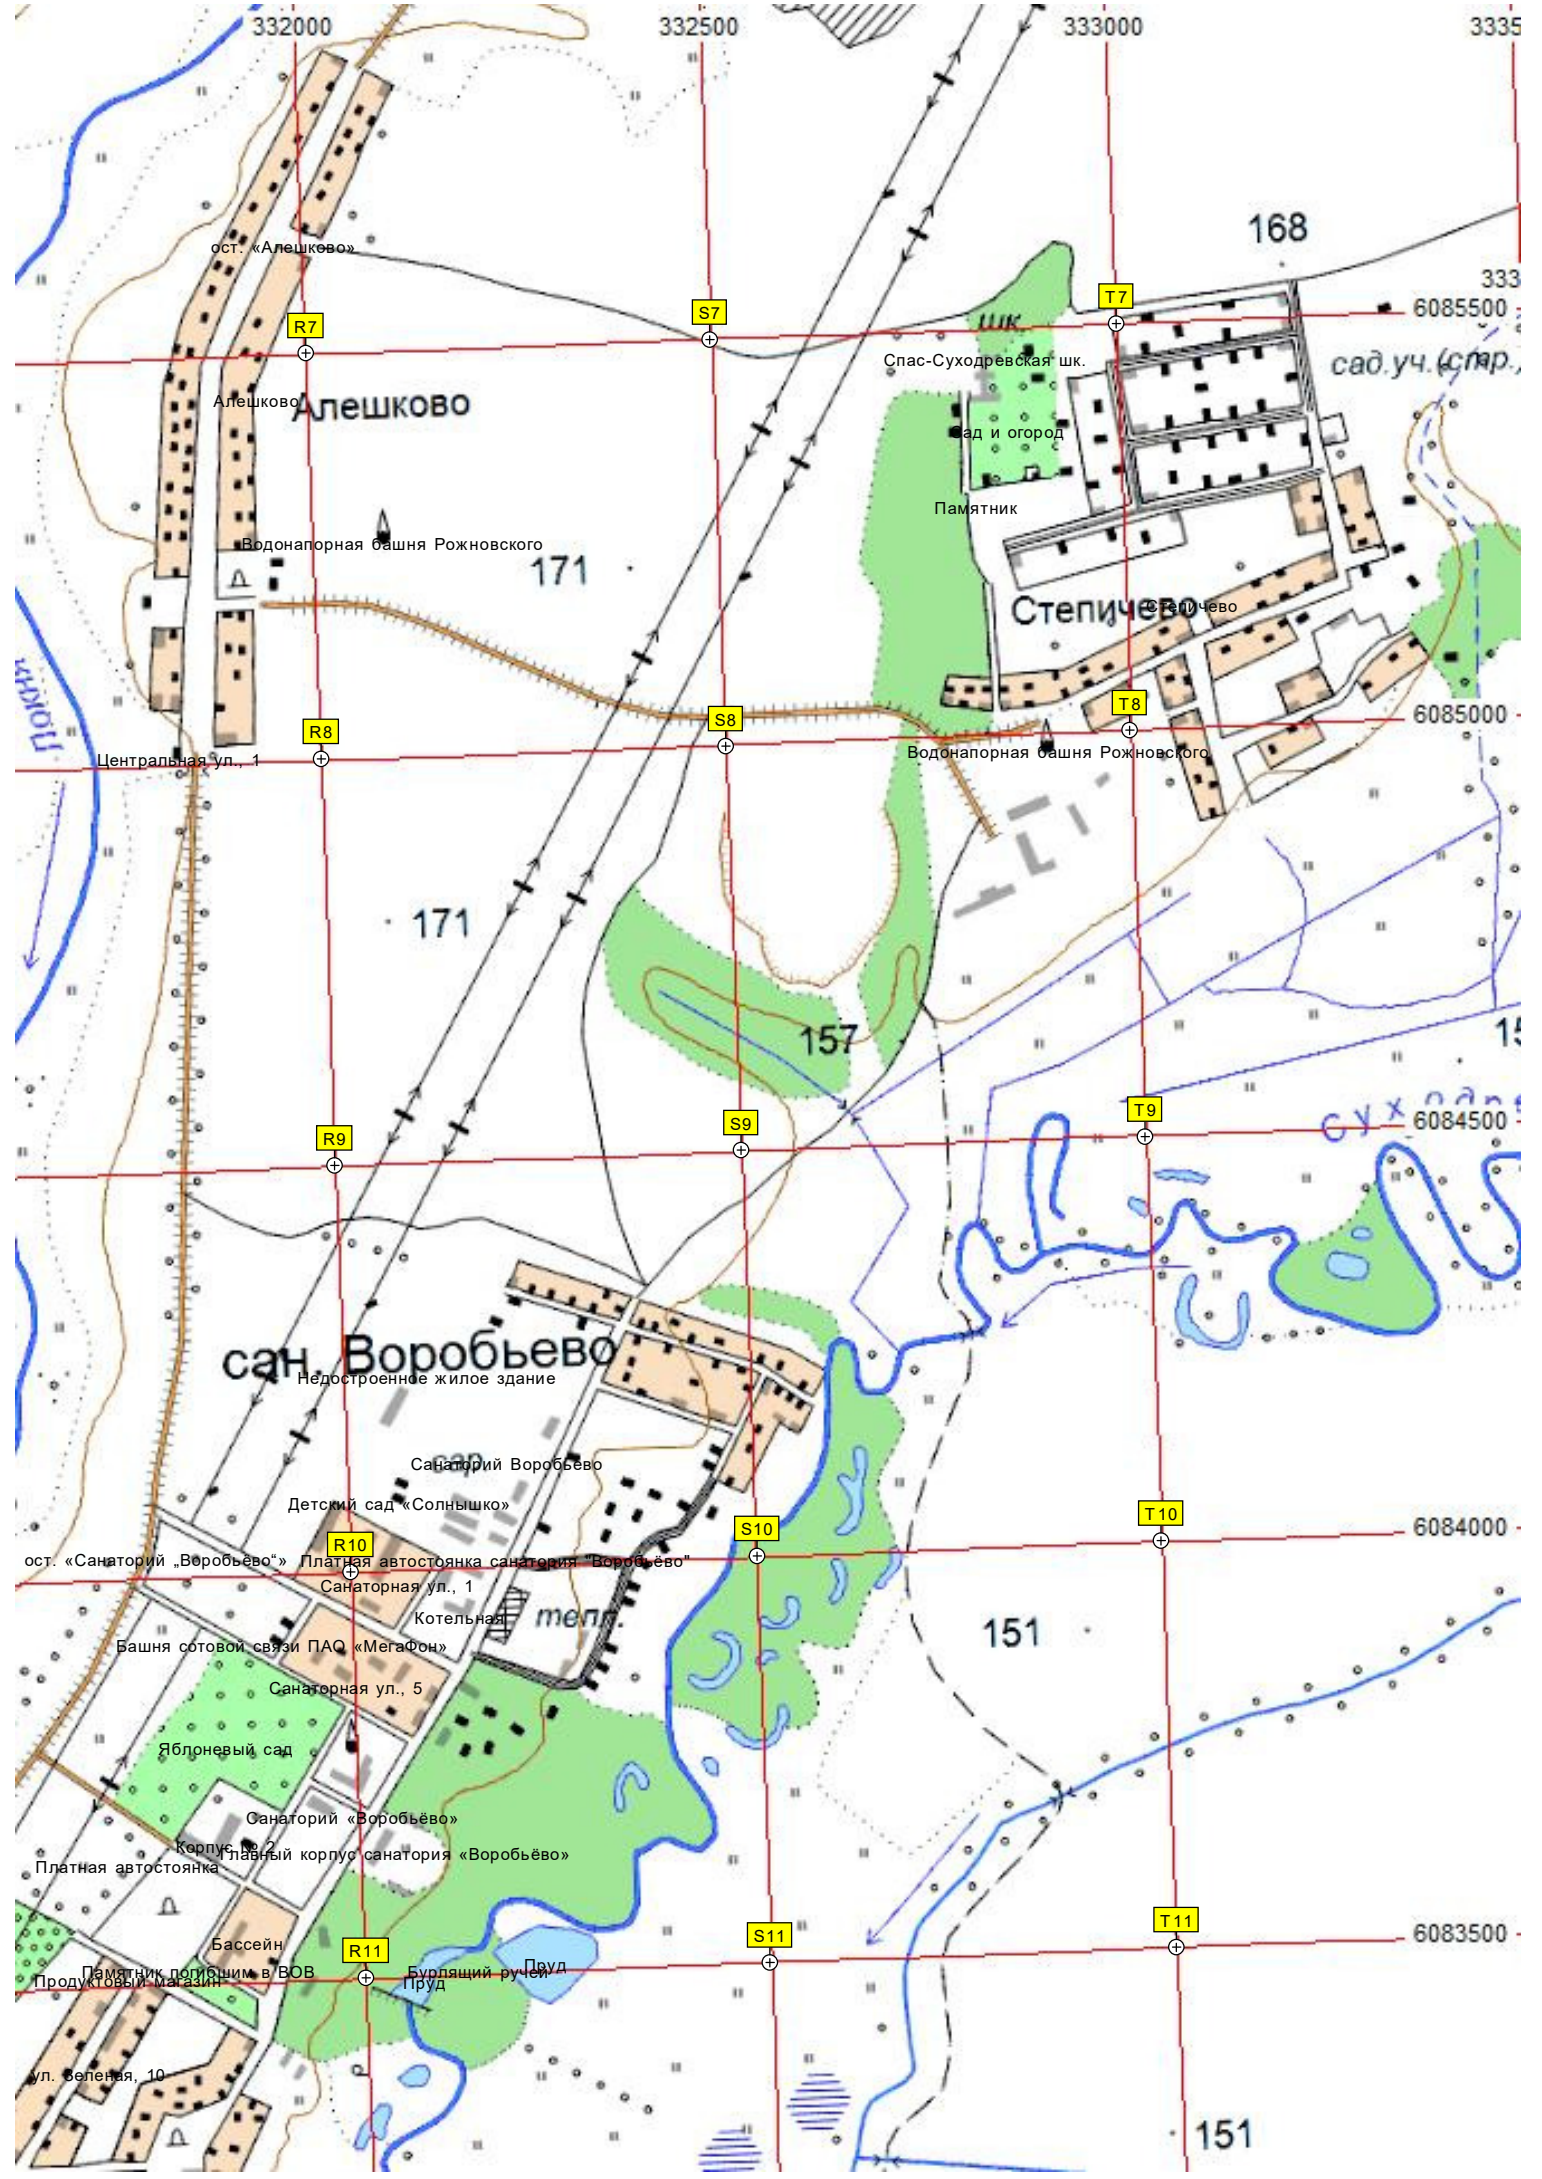

Спа-комплекс

194

181

173

167

135-й километр автодороги М-3 «Украина» (383)

Дорожный указатель «Караськово»

61

Силосные ямы

Коровник

Недостроенное здание

Отвалы опилок и навоза

Недостроенное здание

Водонапорная башня

ост. "Голубаровка"

ост. «Алешково»
Алешково

Водонапорная башня Рожновского

Спас-Суходревская шк.

сад и огород

Памятник

Степичево

Водонапорная башня Рожновского

сан. Воробьево
Недостроенное жилое здание

Санаторий Воробьево

Корпус главный корпус санатория «Воробьево»

Платная автостоянка

Бассейн

Памятник погибшим в ВОВ

Бурлящий ручей

ул. Беленая, 10

Пруд

взимания платы (ПВП 136 км)