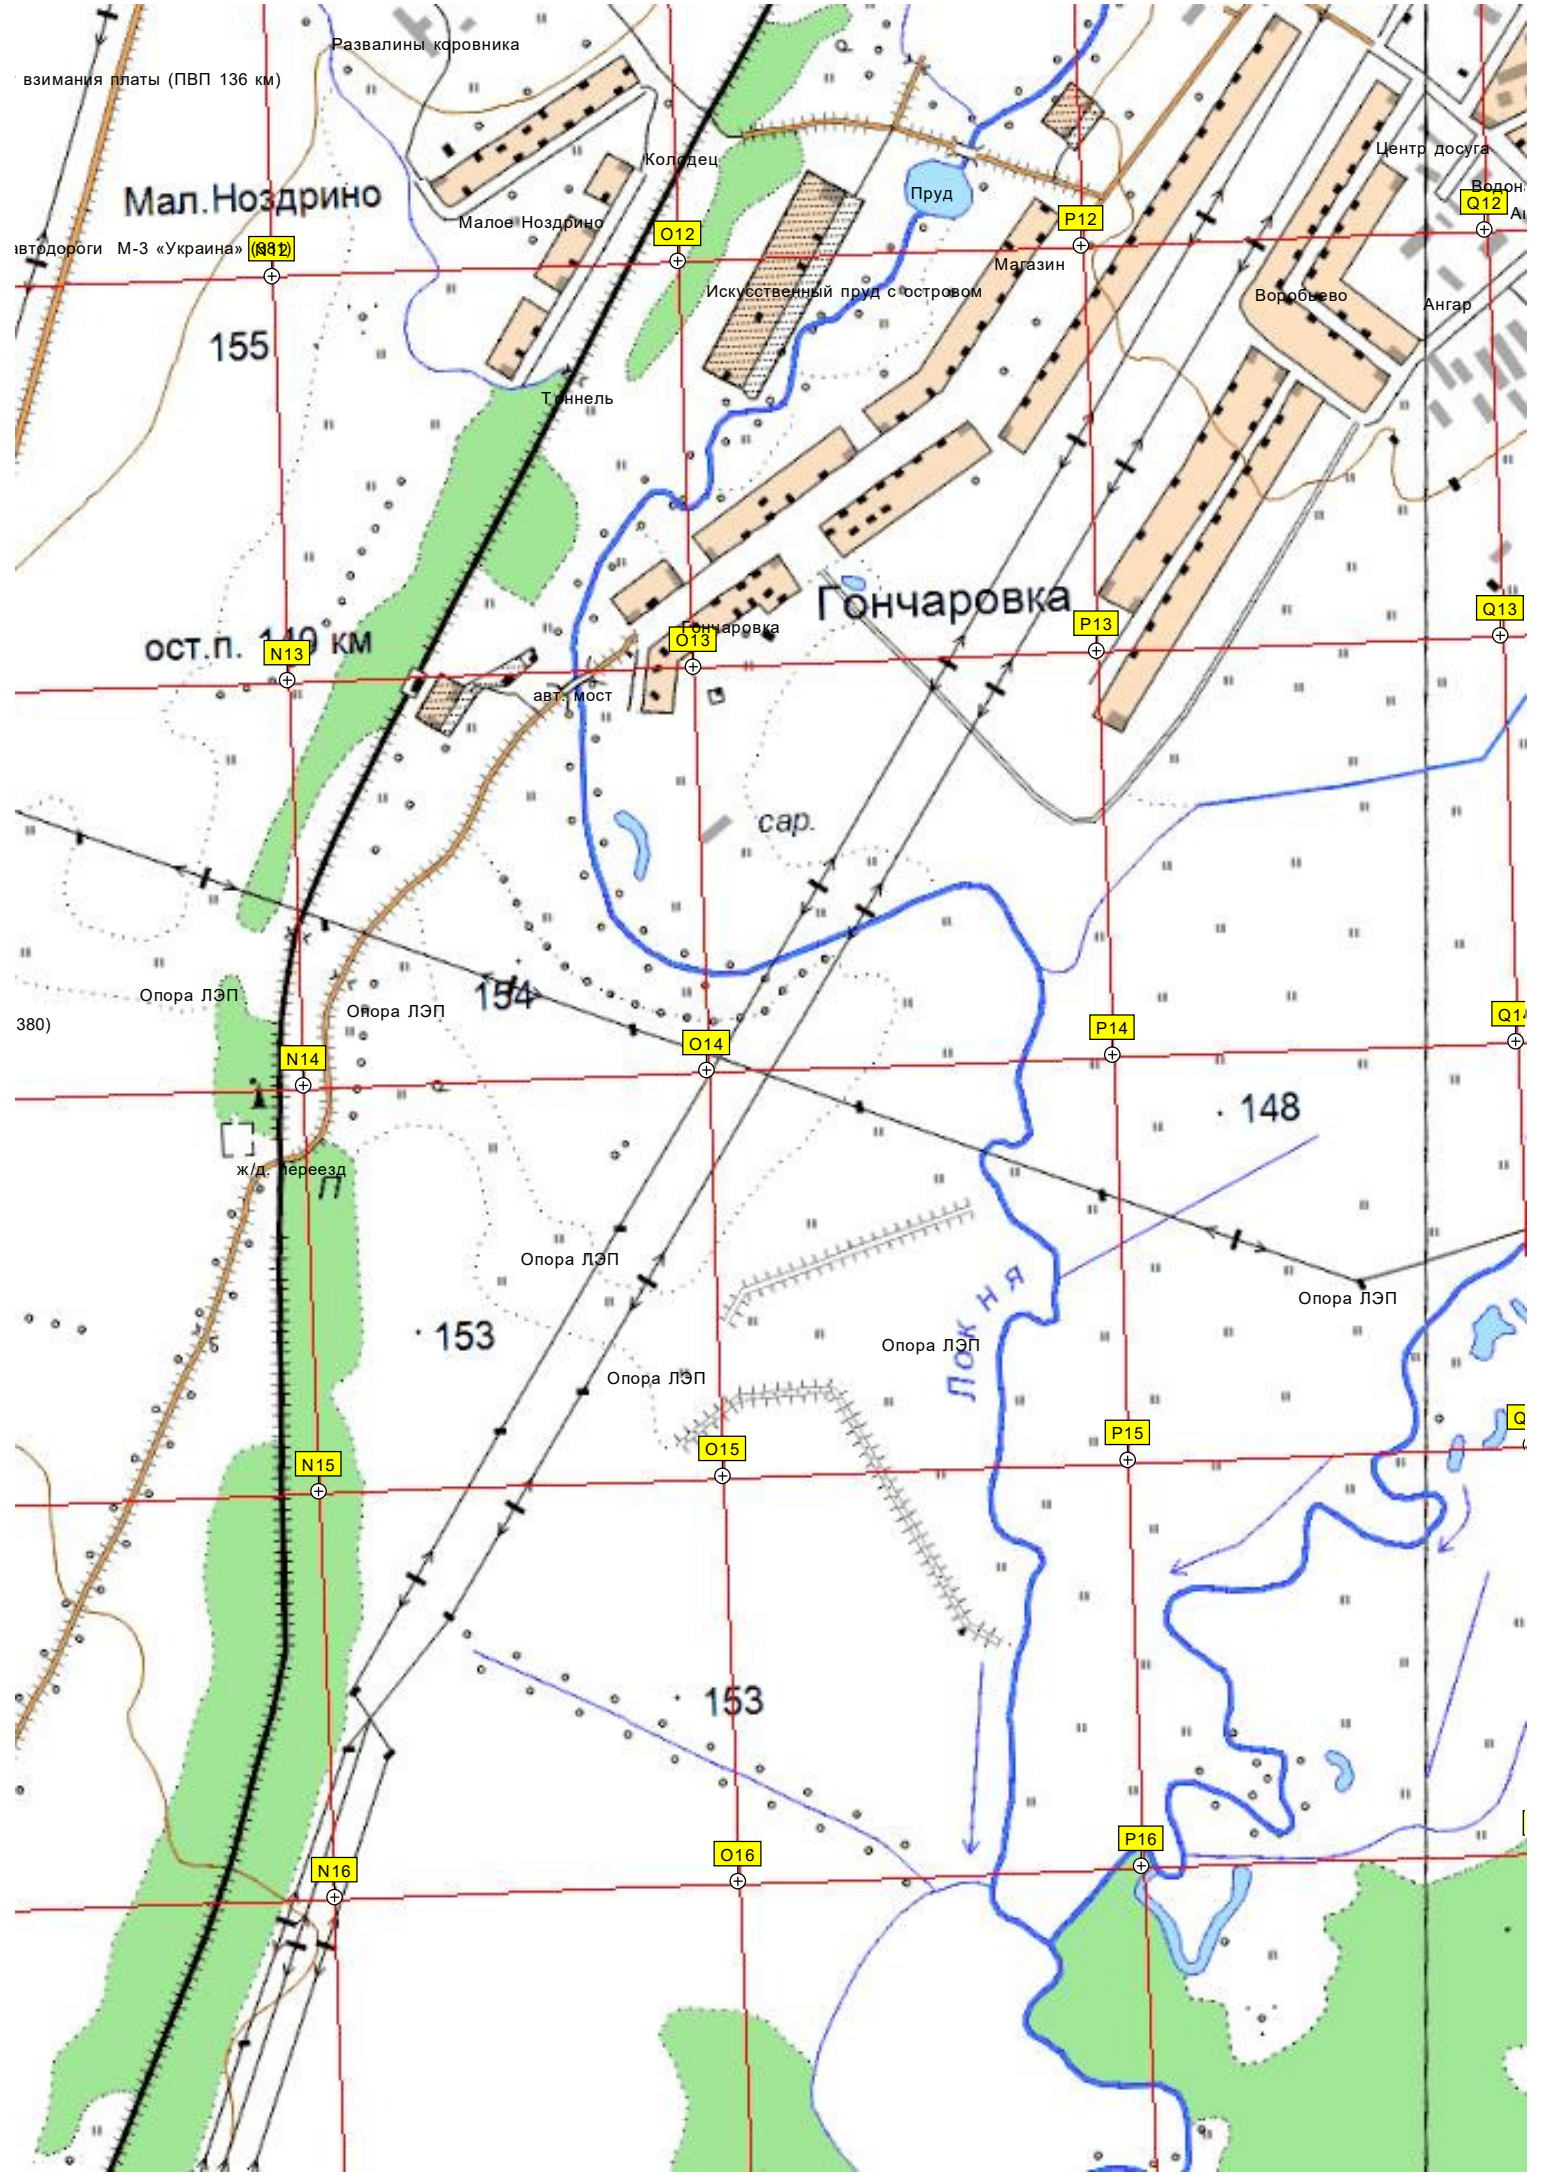

Спа-комплекс

194

181

173

167

135-й километр автодороги М-3 «Украина» (383)

Дорожный указатель «Караськово»

61

Корпус главный корпус санатория «Воробьево»

Платная автостоянка

Бассейн

Памятник погибшим в ВОВ

Бурлящий ручей

ул. Беленая, 10

Пруд

взимания платы (ПВП 136 км)

O12

Искусственный пруд с островом

Магазин

Воробьево

Ангар

155

Туннель

ост. п. 1.10 км