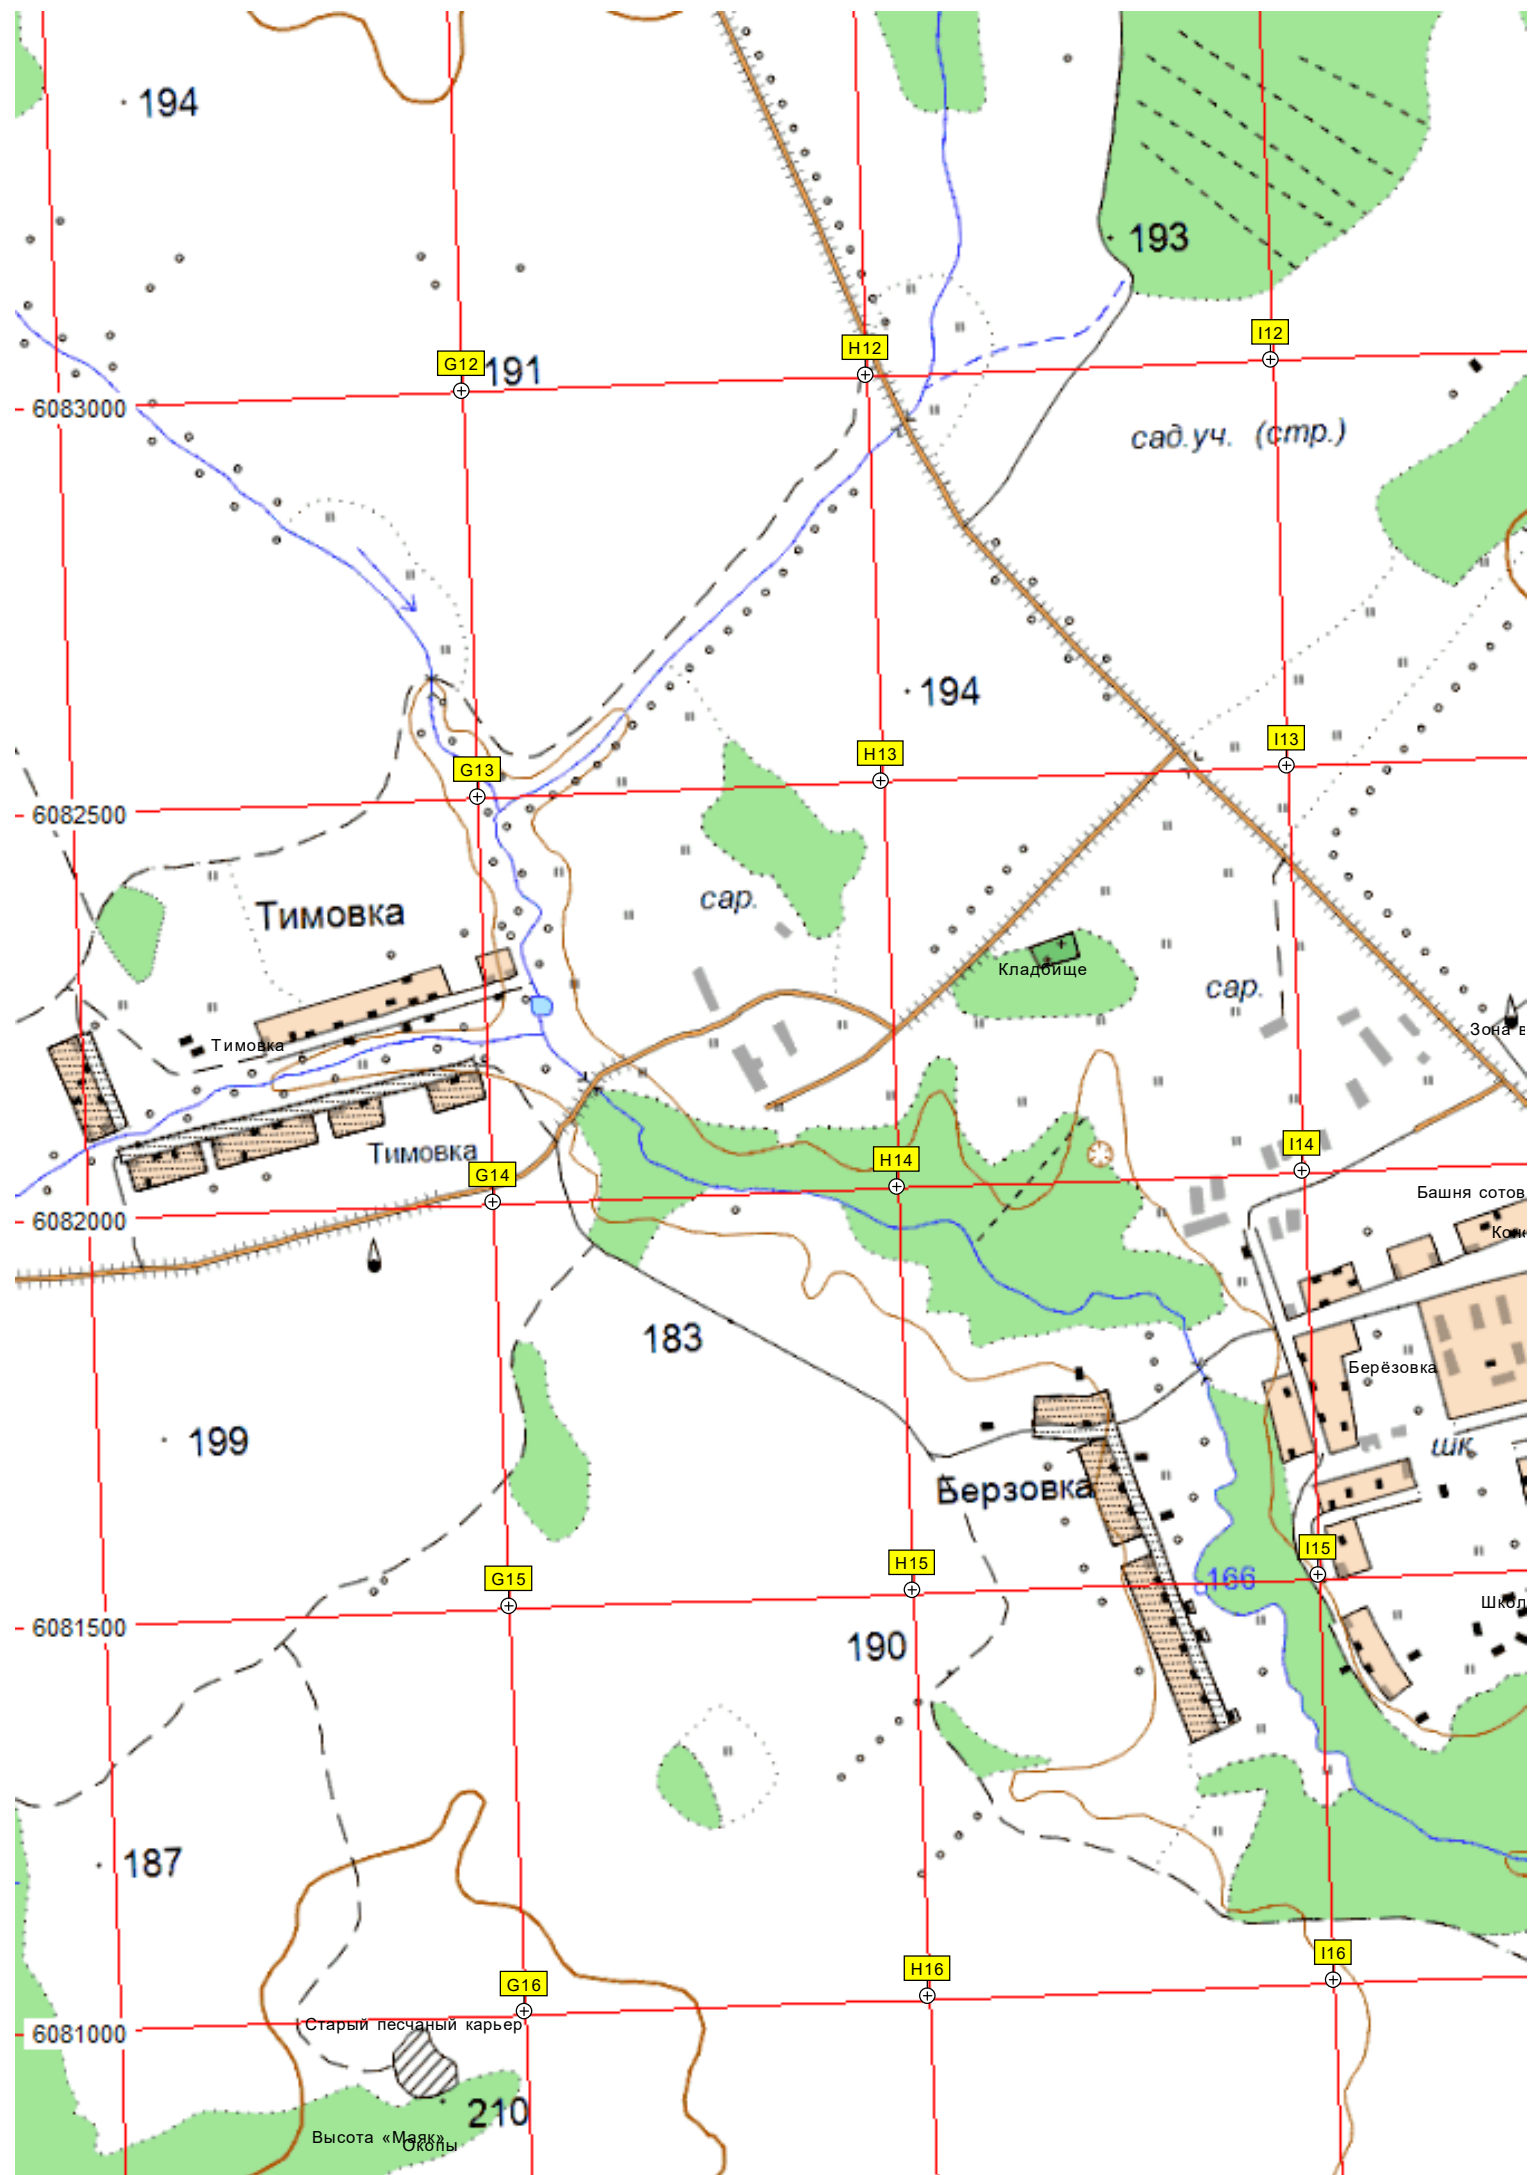

Корпус главный корпус санатория «Воробьево»

Платная автостоянка

Бассейн

Памятник погибшим в ВОВ

Бурлящий ручей

ул. Беленая, 10

Пруд

взимания платы (ПВП 136 км)