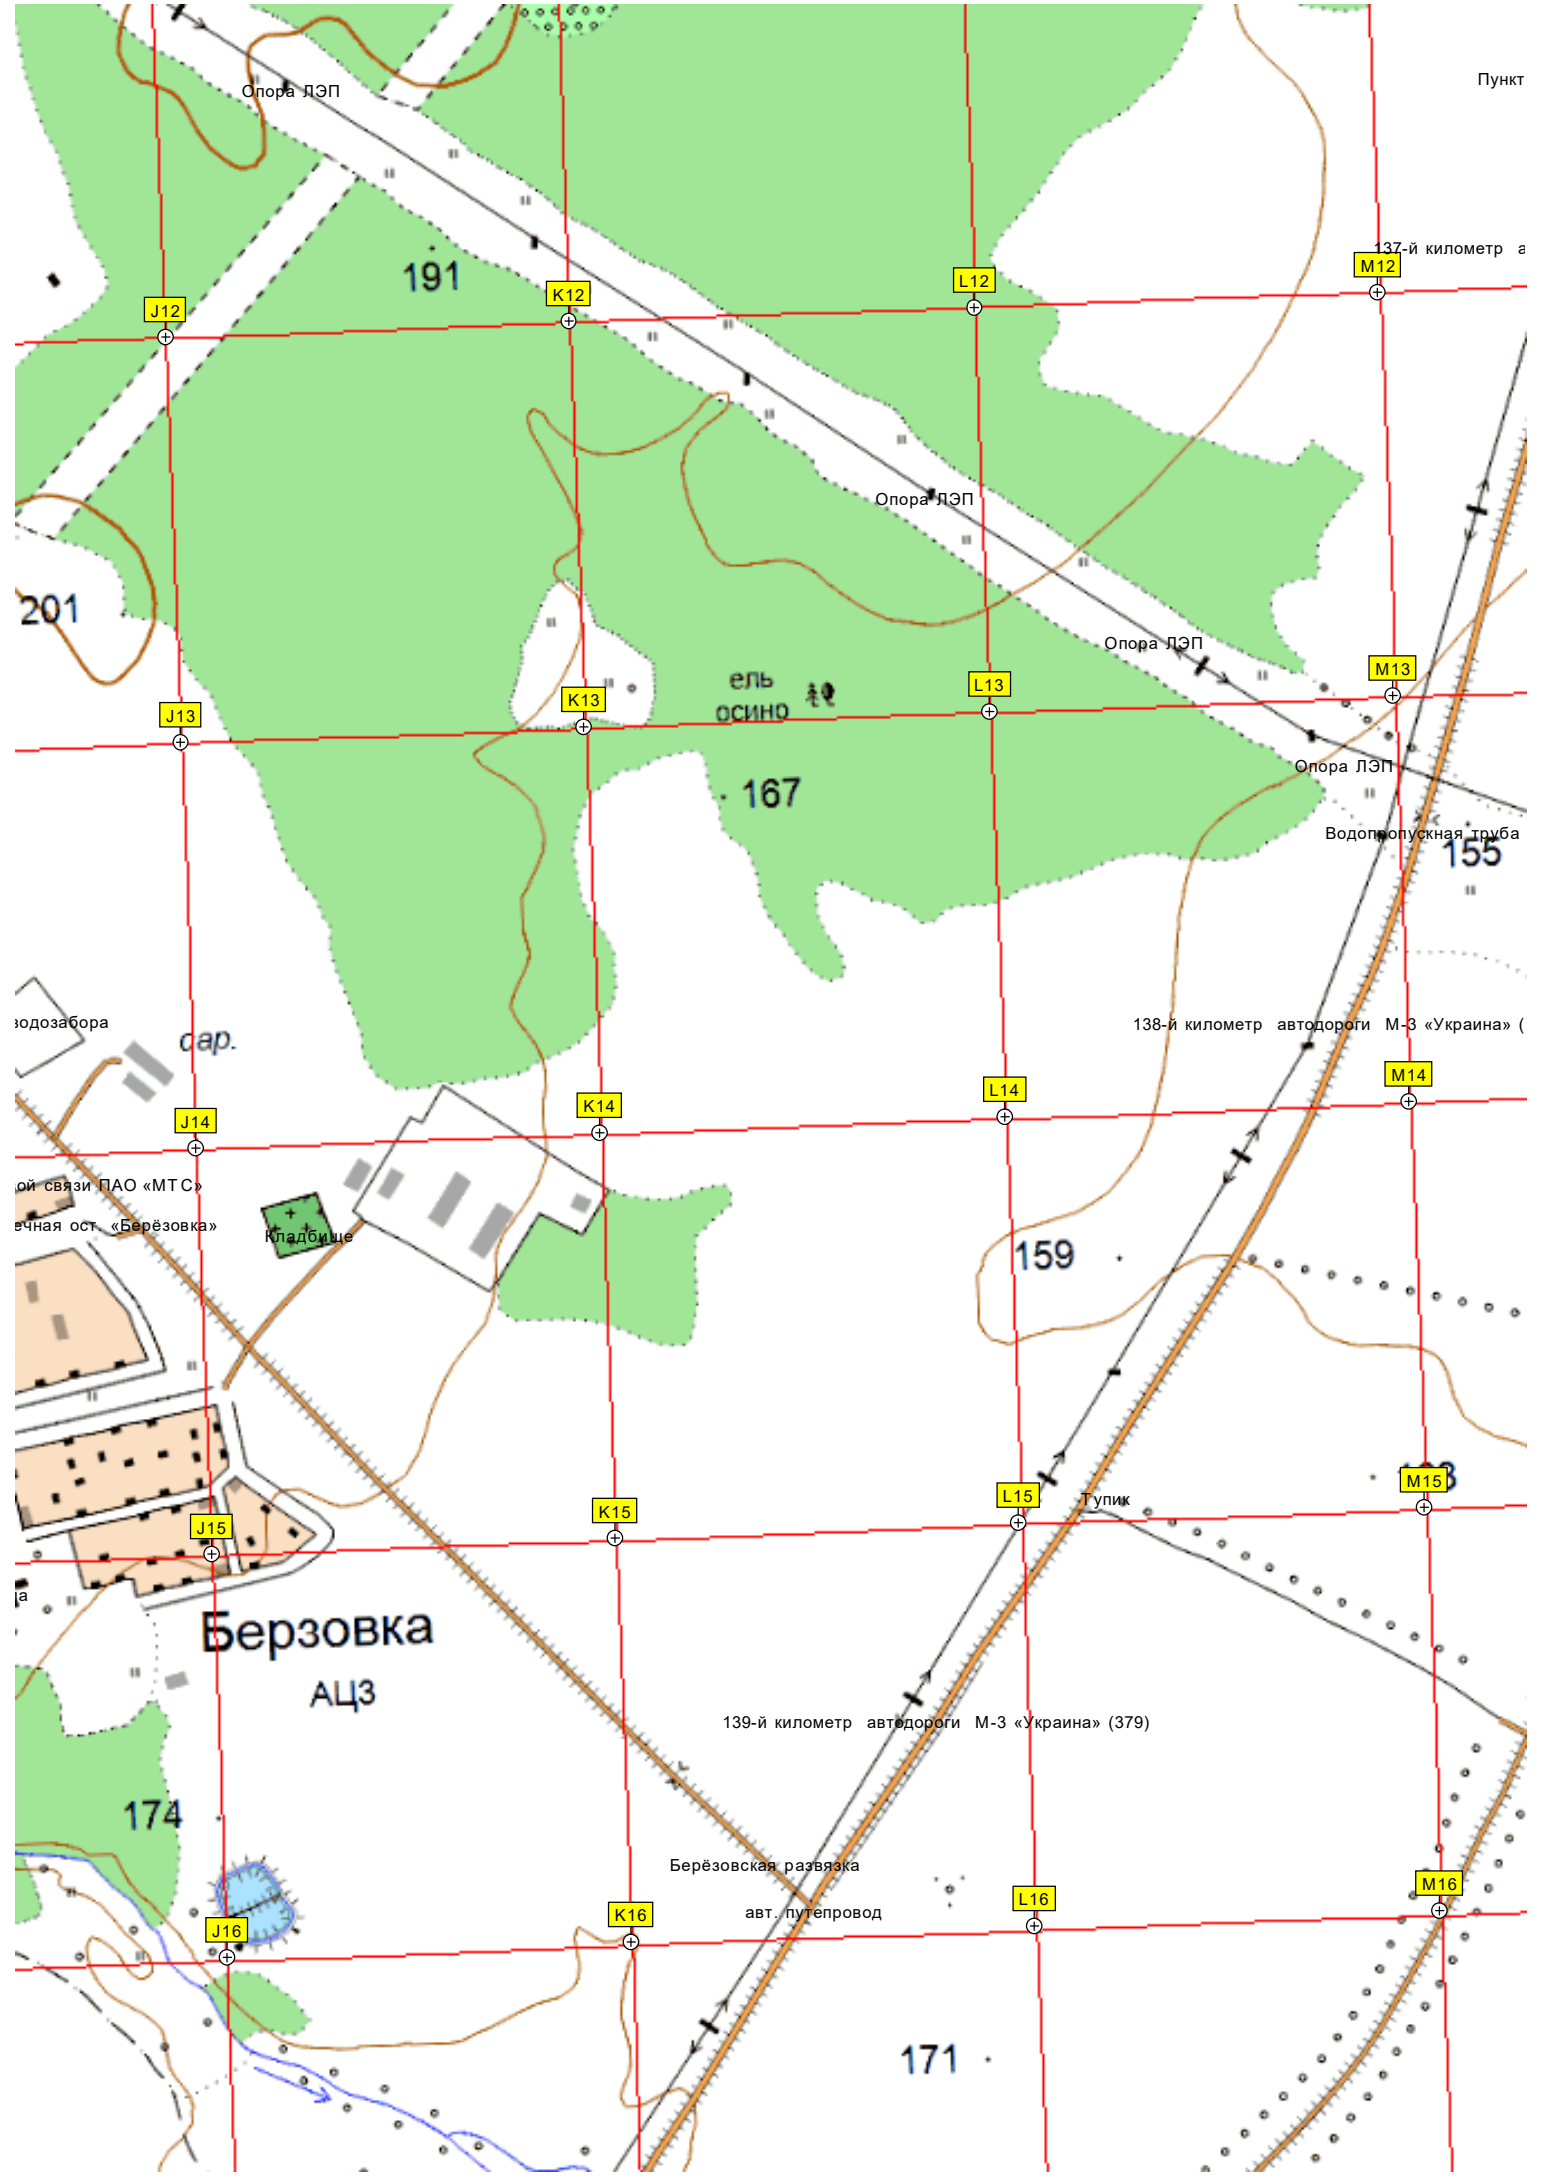

Спа-комплекс

194

181

173

167

135-й километр автодороги М-3 «Украина» (383)

Дорожный указатель «Караськово»

61

Детский сад «Солнышко»

ост. «Санаторий „Воробьево“» Платная автостоянка санатория «Воробьево»

Санаторная ул., 1

Котельная

Башня сотовой связи ПАО «МегаФон»

Санаторная ул., 5

Яблоневый сад

Санаторий «Воробьево»

Корпус главный корпус санатория «Воробьево»

Платная автостоянка

Бассейн

Памятник погибшим в ВОВ

Бурлящий ручей

ул. Беленая, 10

Пруд

взимания платы (ПВП 136 км)

O12

Искусственный пруд с островом

Магазин

Воробьево

Ангар

155

Туннель

ост. п. 1.10 км