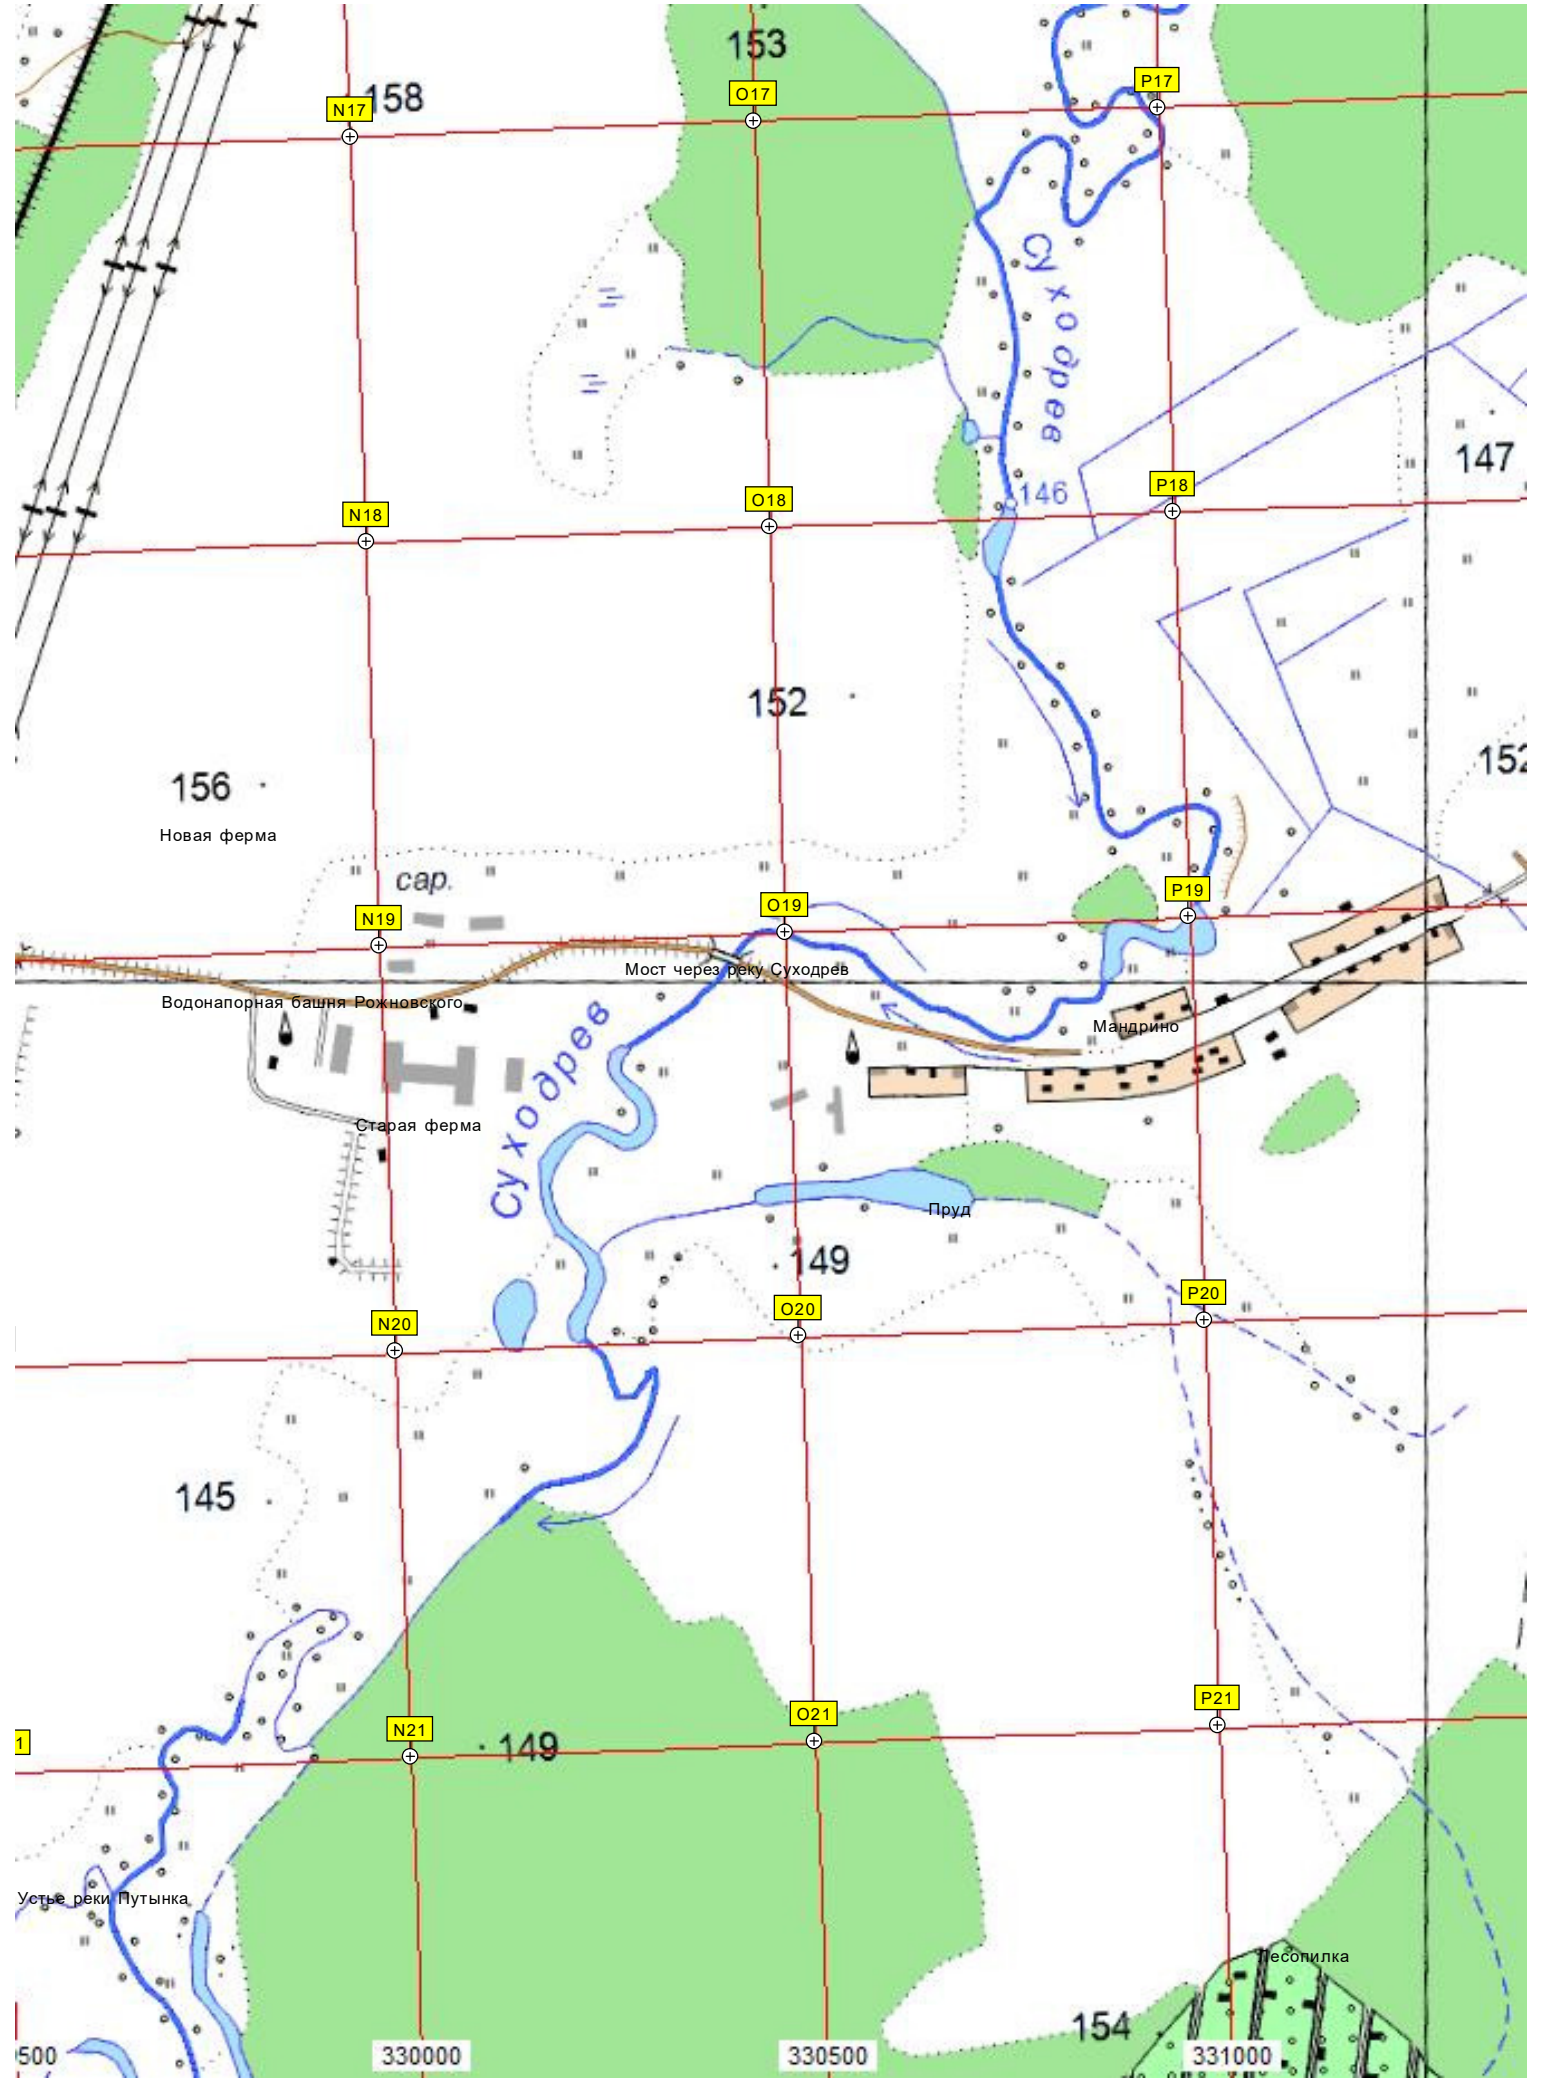

N17 158

O17 153

P17

N18

O18

P18

156
Новая ферма

N19

O19

P19

Водонапорная башня Рожновского

Мост через реку Суходрев

Мандрино

Старая ферма

Пруд

N20

O20

P20

145

N21

O21

P21

Устье реки Путьнка

лесопилка

500

330000

330500

331000

154