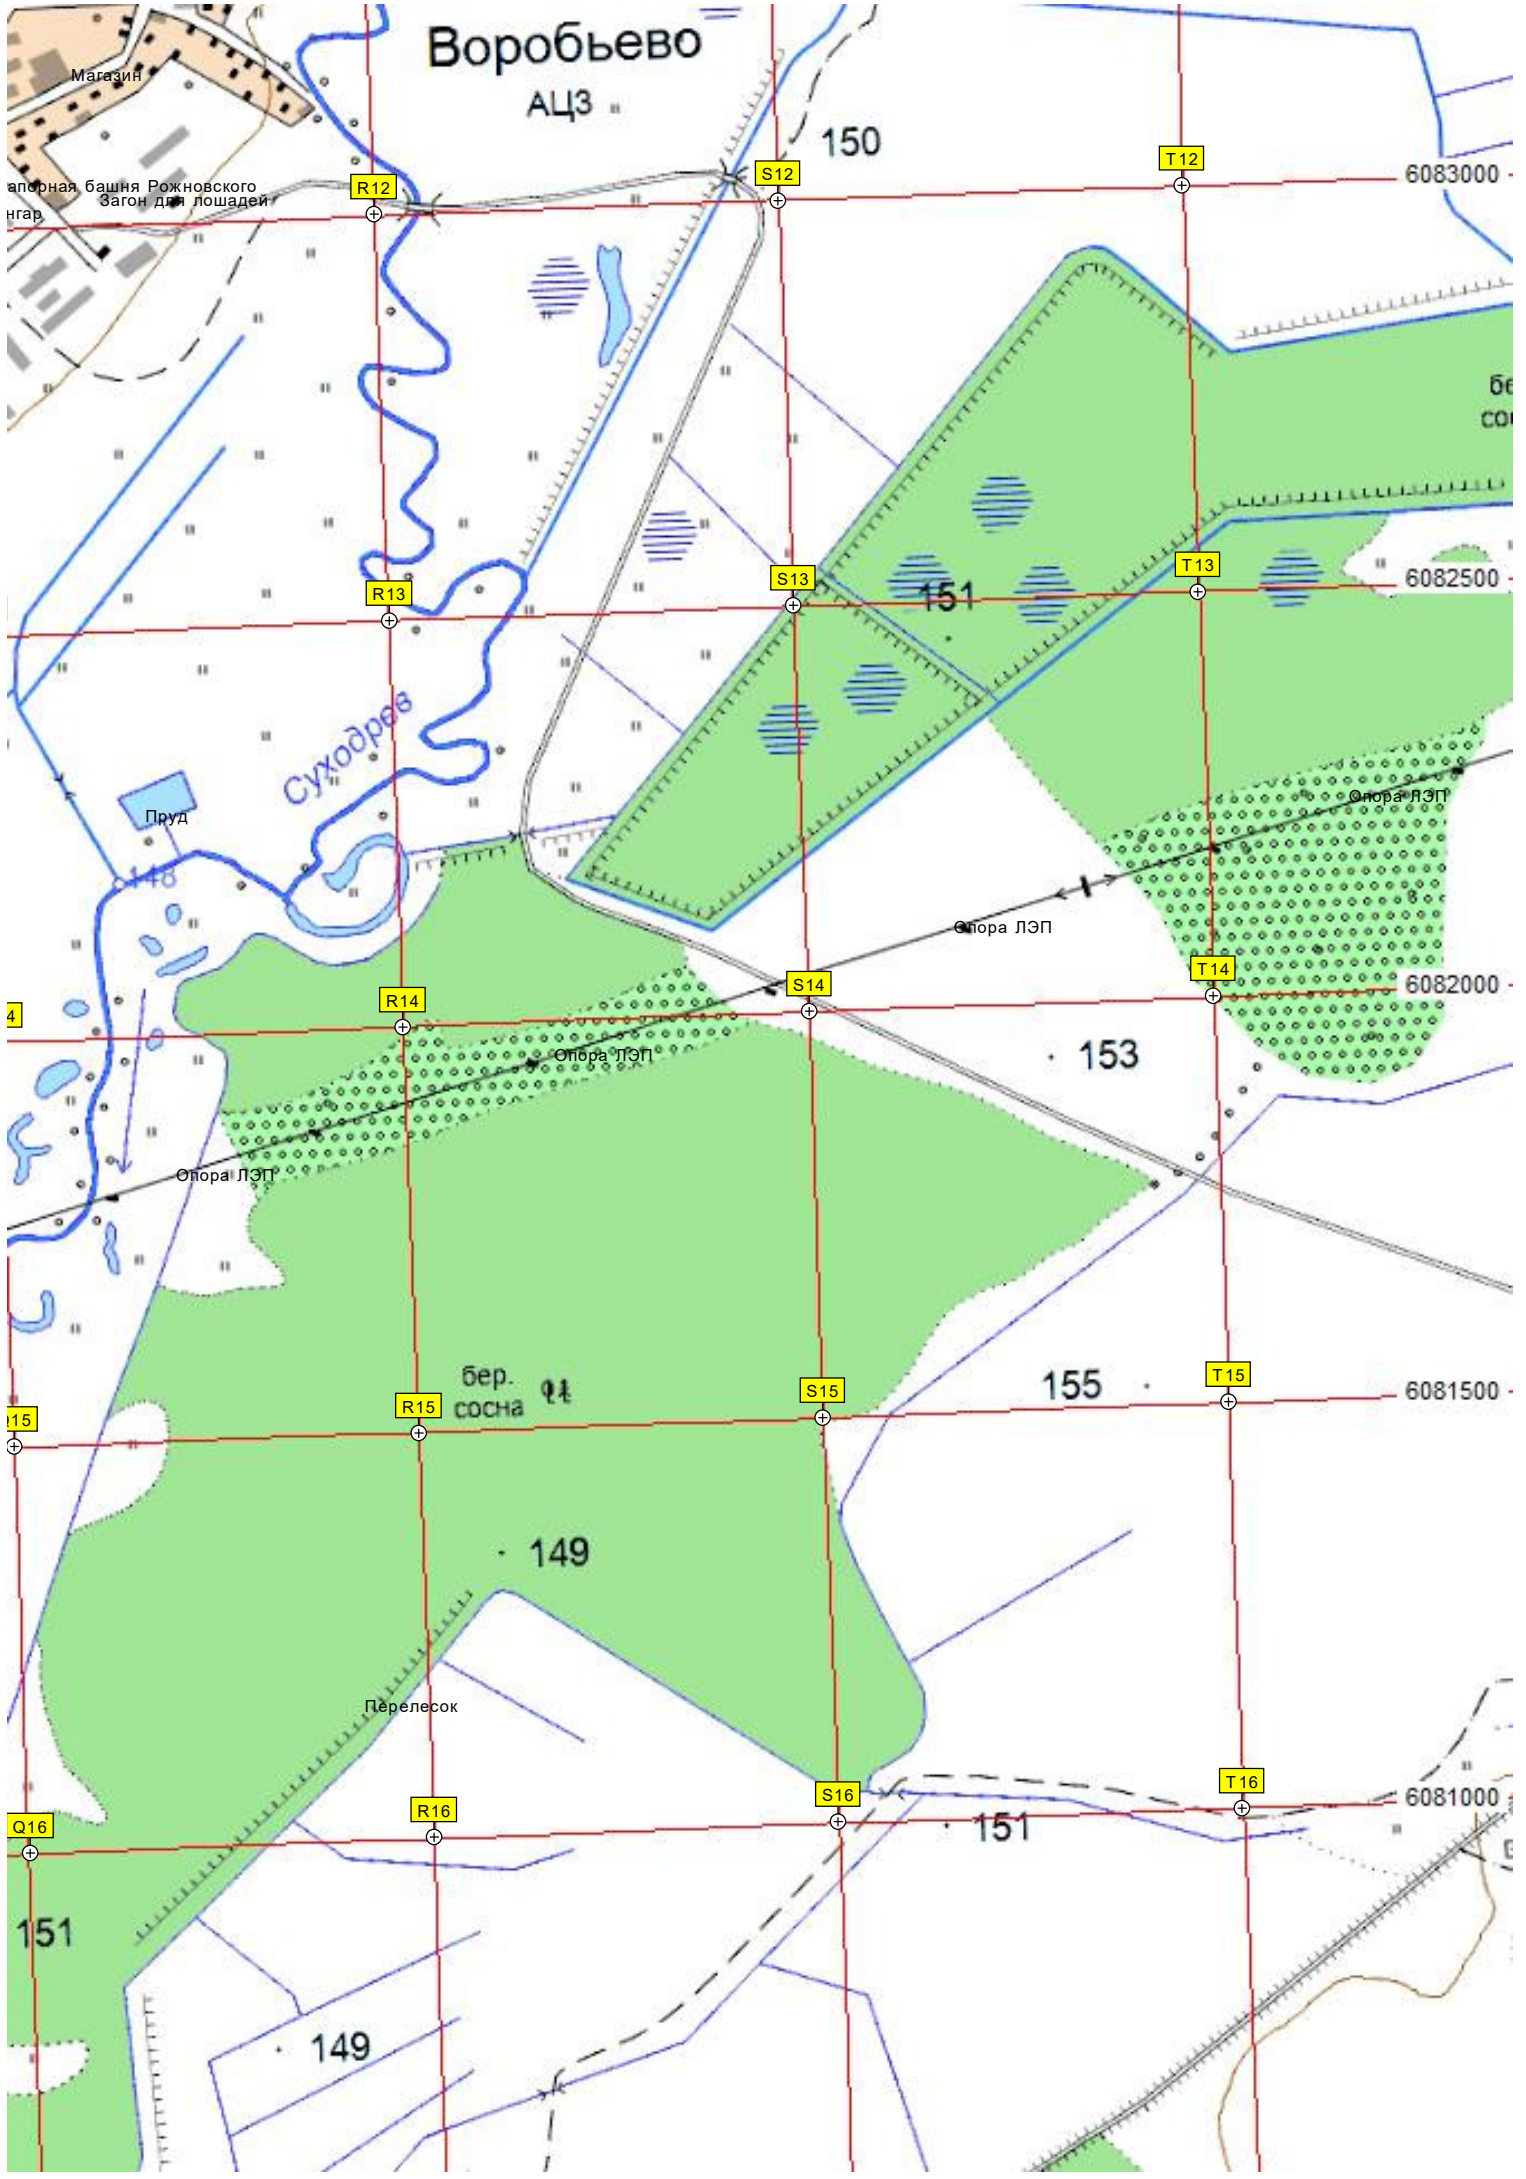

Воробьево

АЦЗ

150

R12

S12

T12

6083000

Магазин
апорная башня Рожновского
Загон для лошадей
пруд

R13

S13

T13

6082500

Суходровь

151

Пруд

Опора ЛЭП

R14

S14

T14

6082000

Опора ЛЭП

Опора ЛЭП

153

4

R15

S15

T15

6081500

бер. сосна

155

15

149

Перелесок

R16

S16

T16

6081000

151

151

149