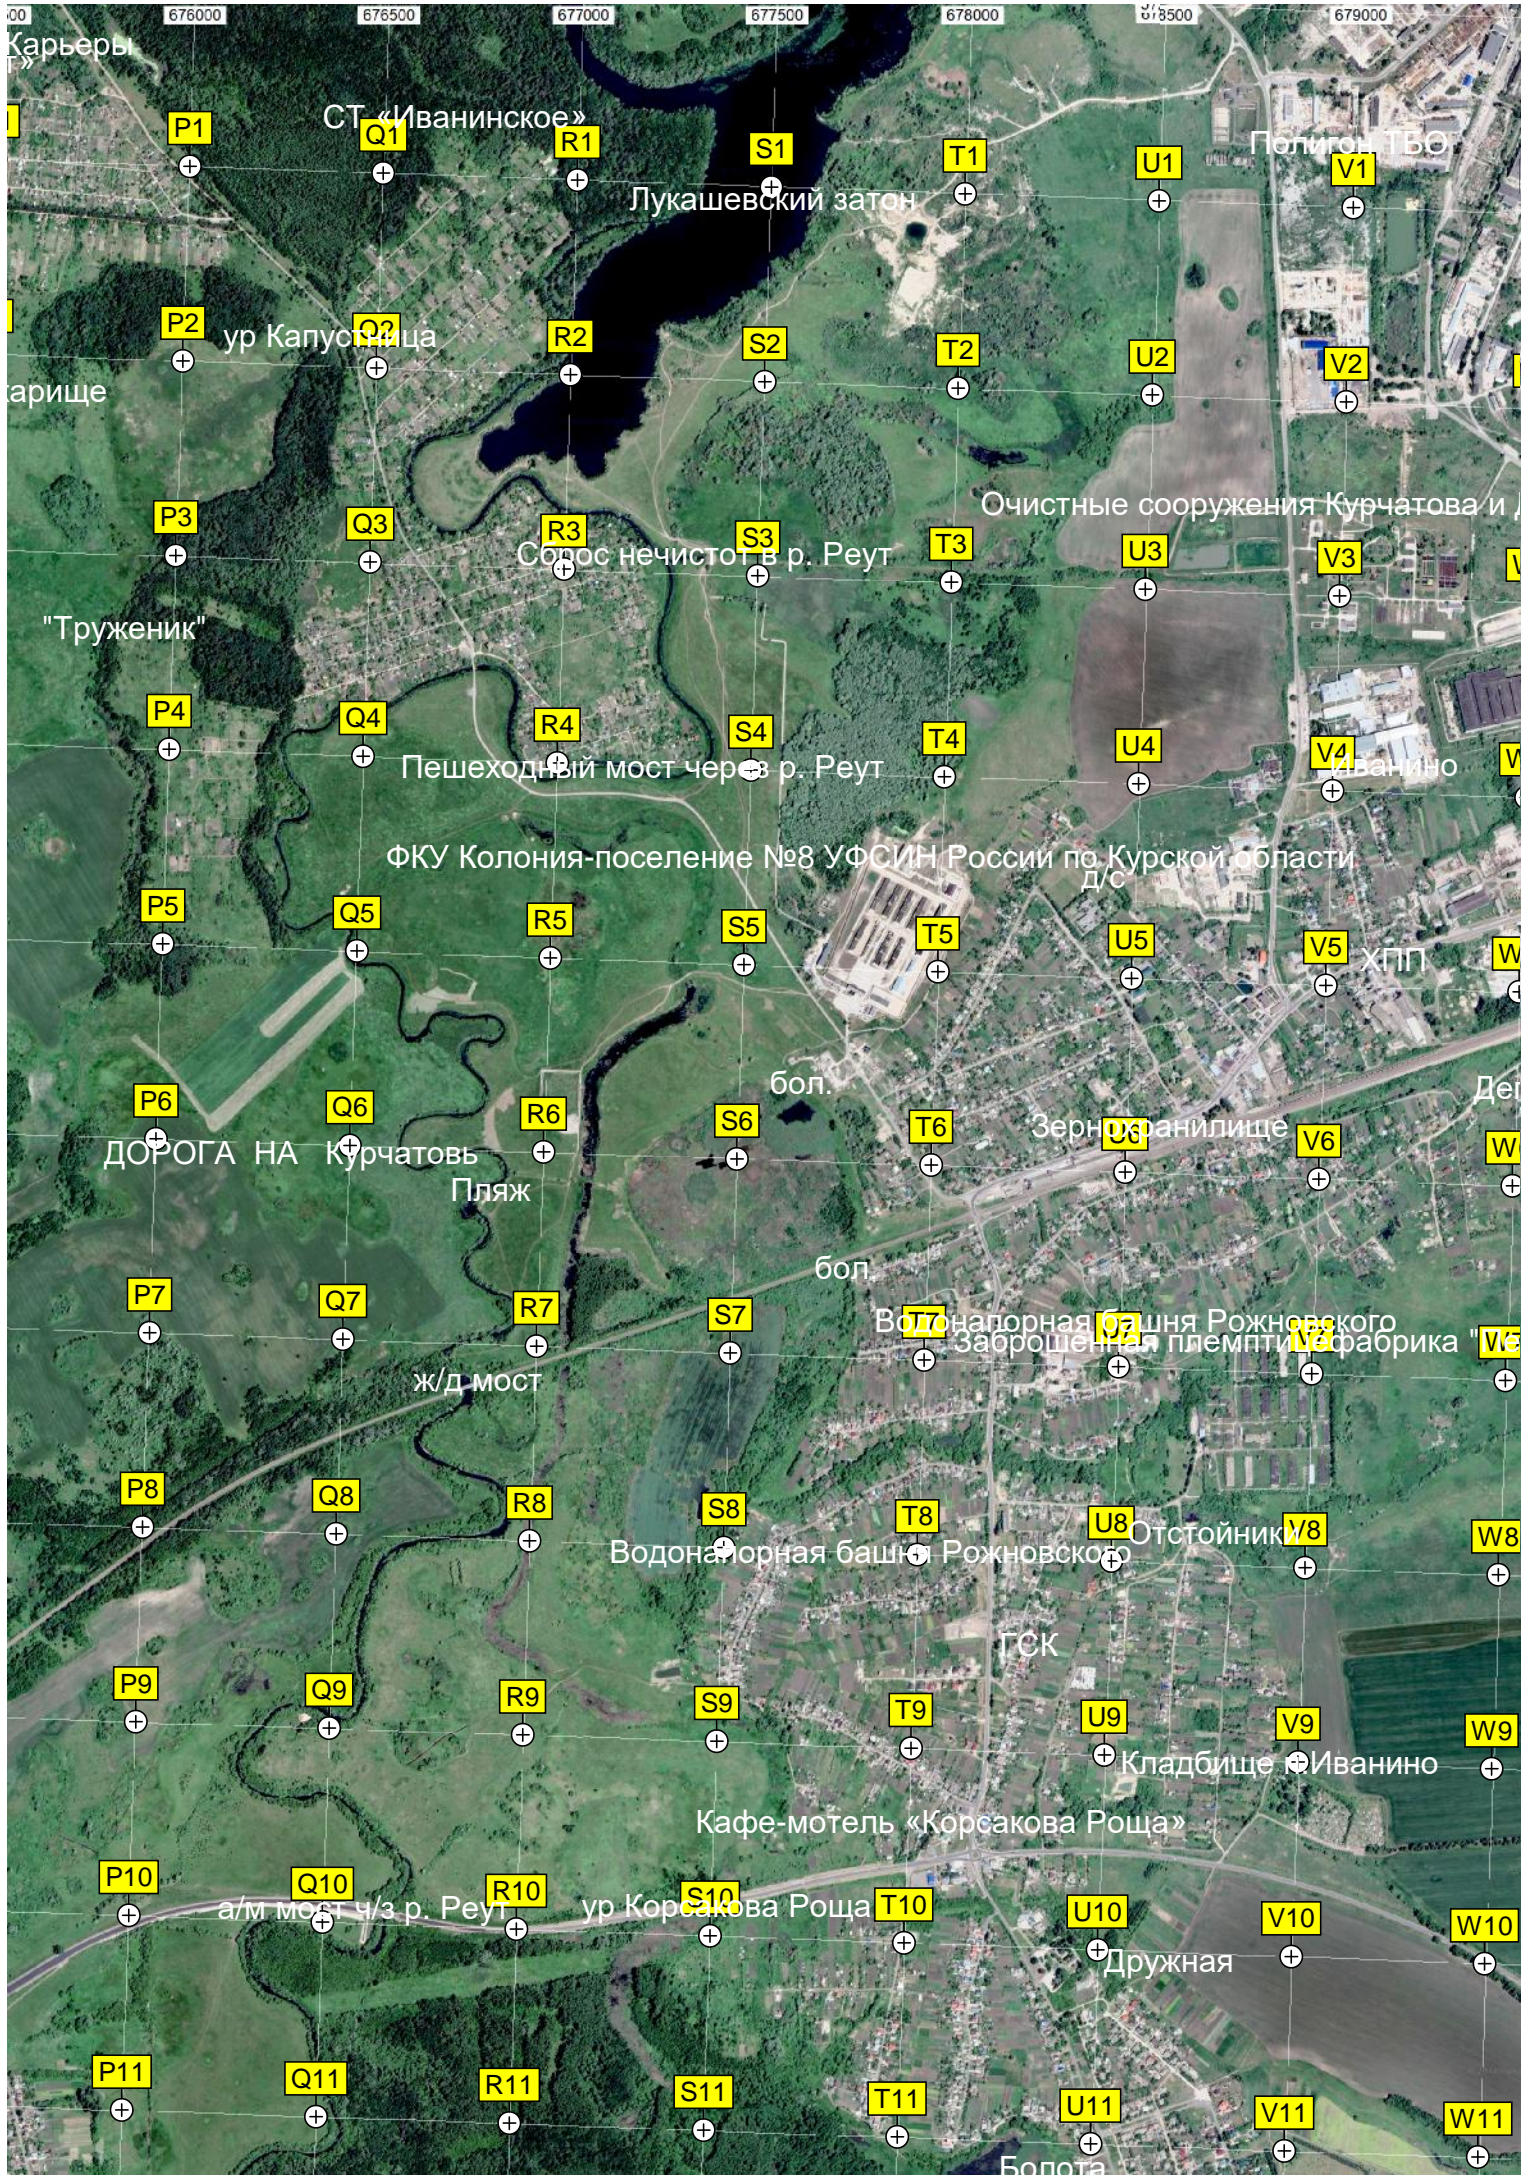

Кладбище

Кладбище

ур Мавротва

Храм Антония Великого

ур Сухое

Сад

Погореловка

Николаевка

Имени Карла Либкнехта

Глушица

Песчаный карьер

Стадион

Пожарная часть

Балка Первое Провалье

Балка Волчок

Балка Орлячий Лог

Балка Савский Лог

Балка Капустина

Марьинское

672500

673000

673500

674000

674500

675000

675500

676000