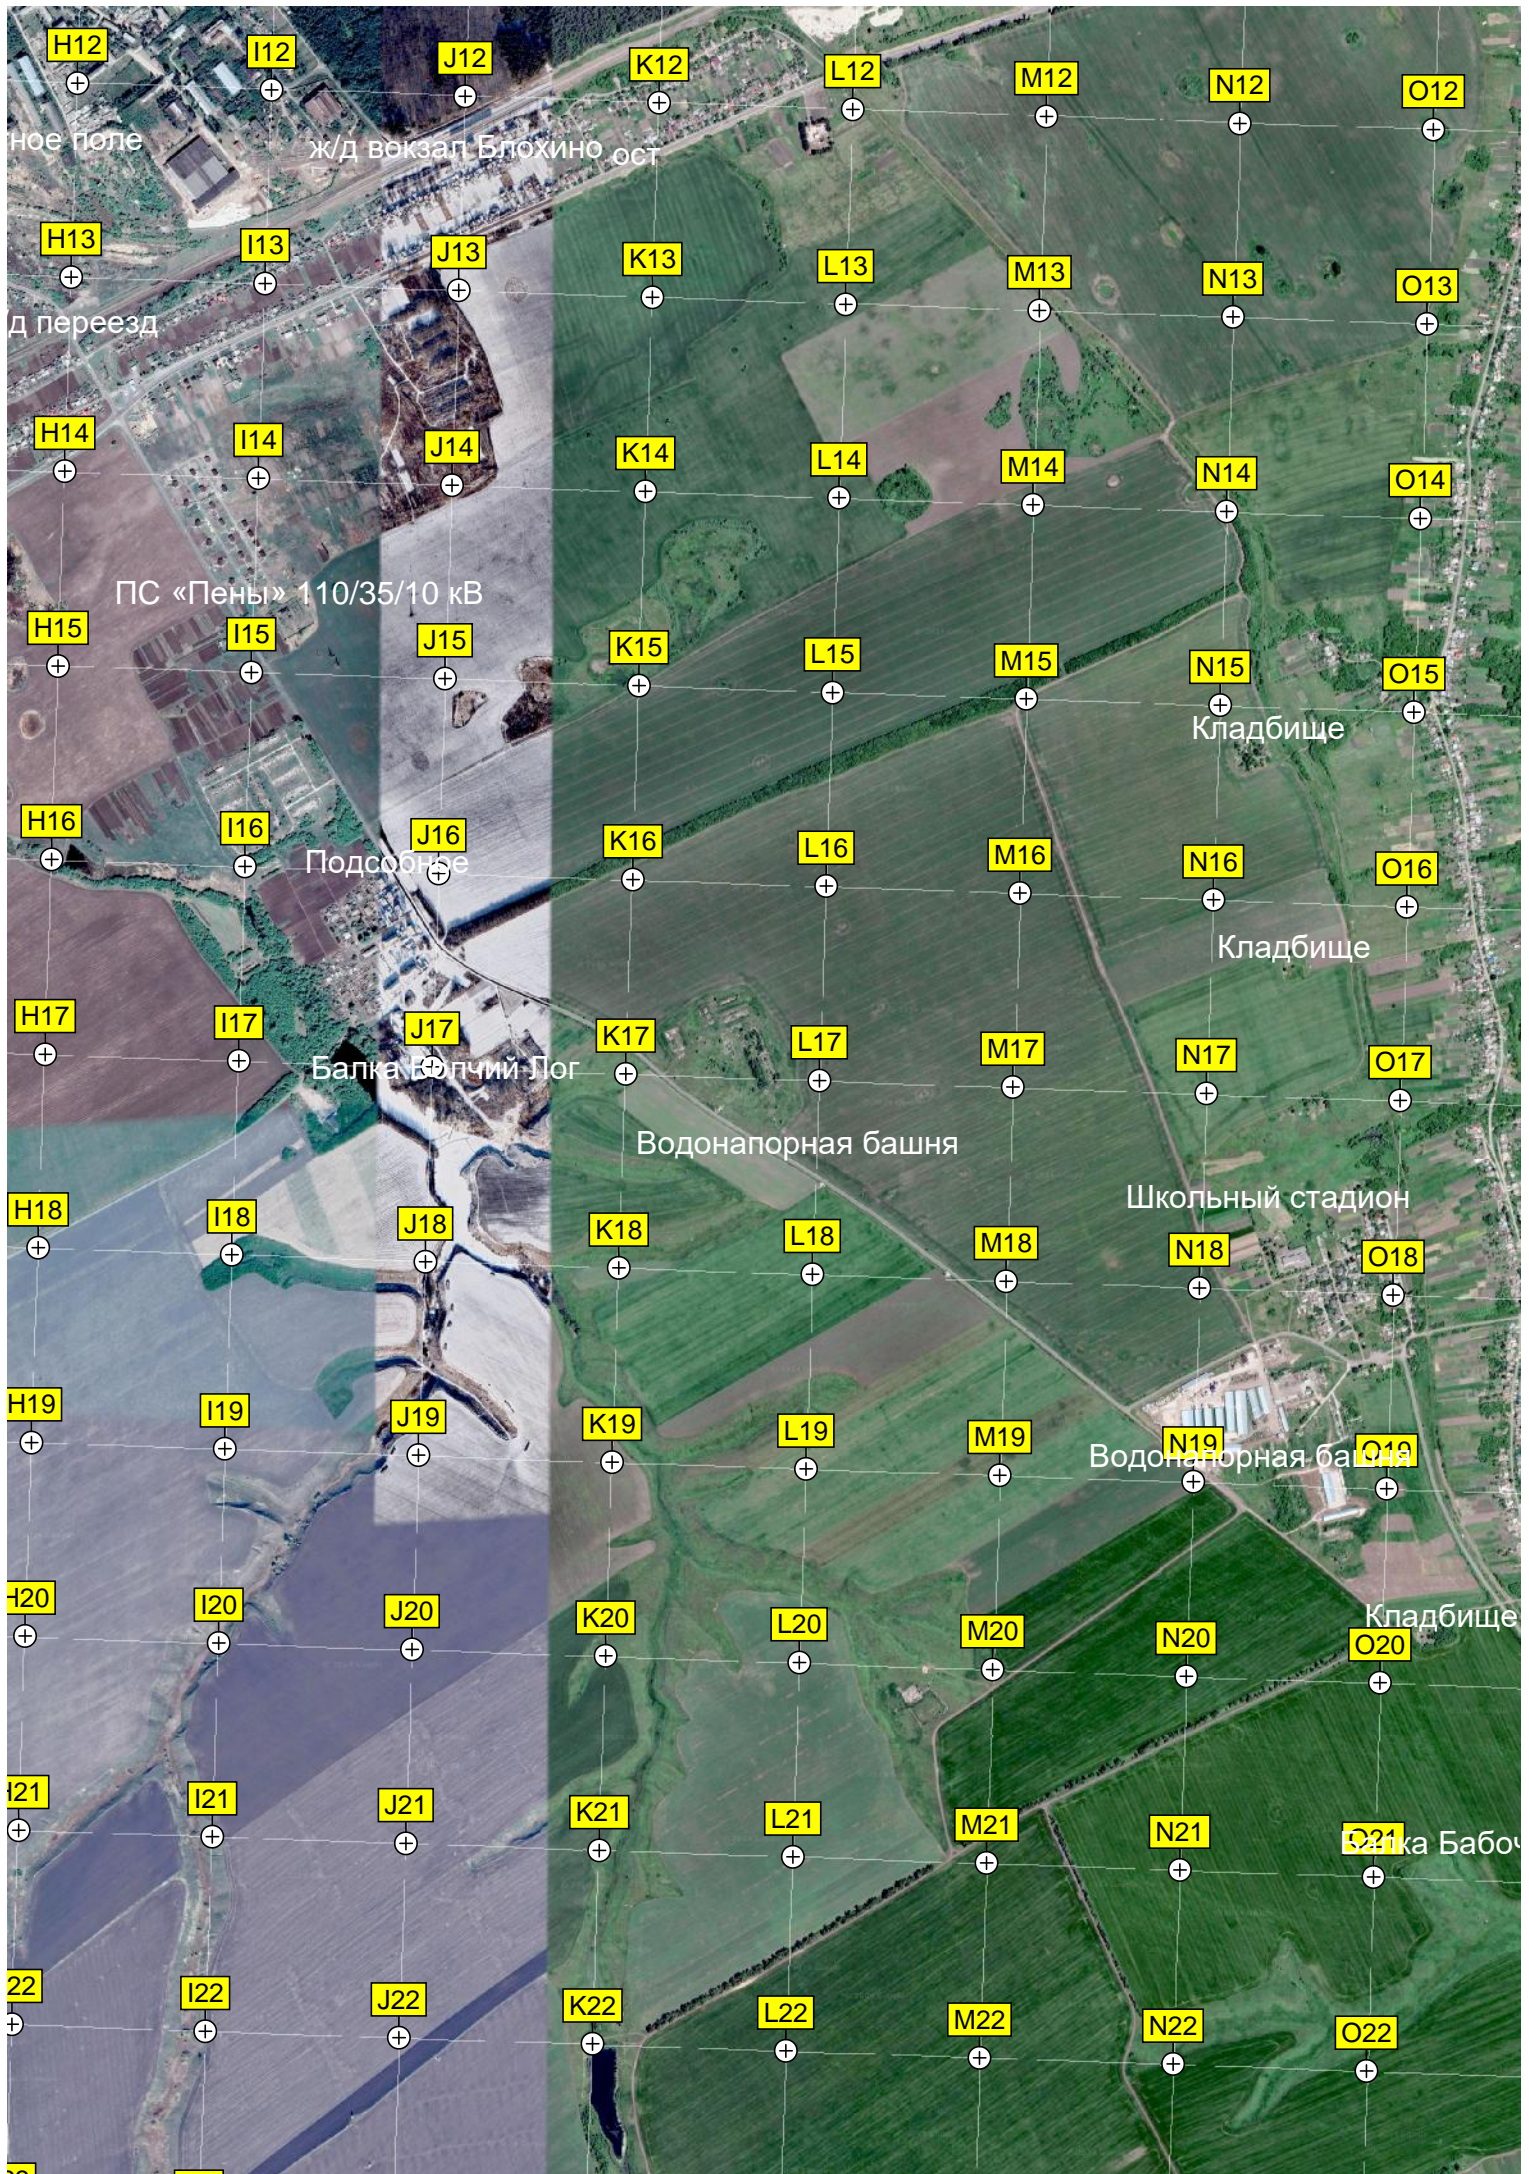

Кладбище

Кладбище

ур Мавротва

Храм Антония Великого

ур Сухое

Сад

Погореловка

Николаевка

Имени Карла Либкнехта

Глушица

Песчаный карьер

Стадион

Пожарная часть

Балка Первое Провалье

Балка Волчок

Балка Орлячий Лог

Балка Савский Лог

Балка Капустина

Марьинское

672500

673000

673500

674000

674500

675000

675500

676000