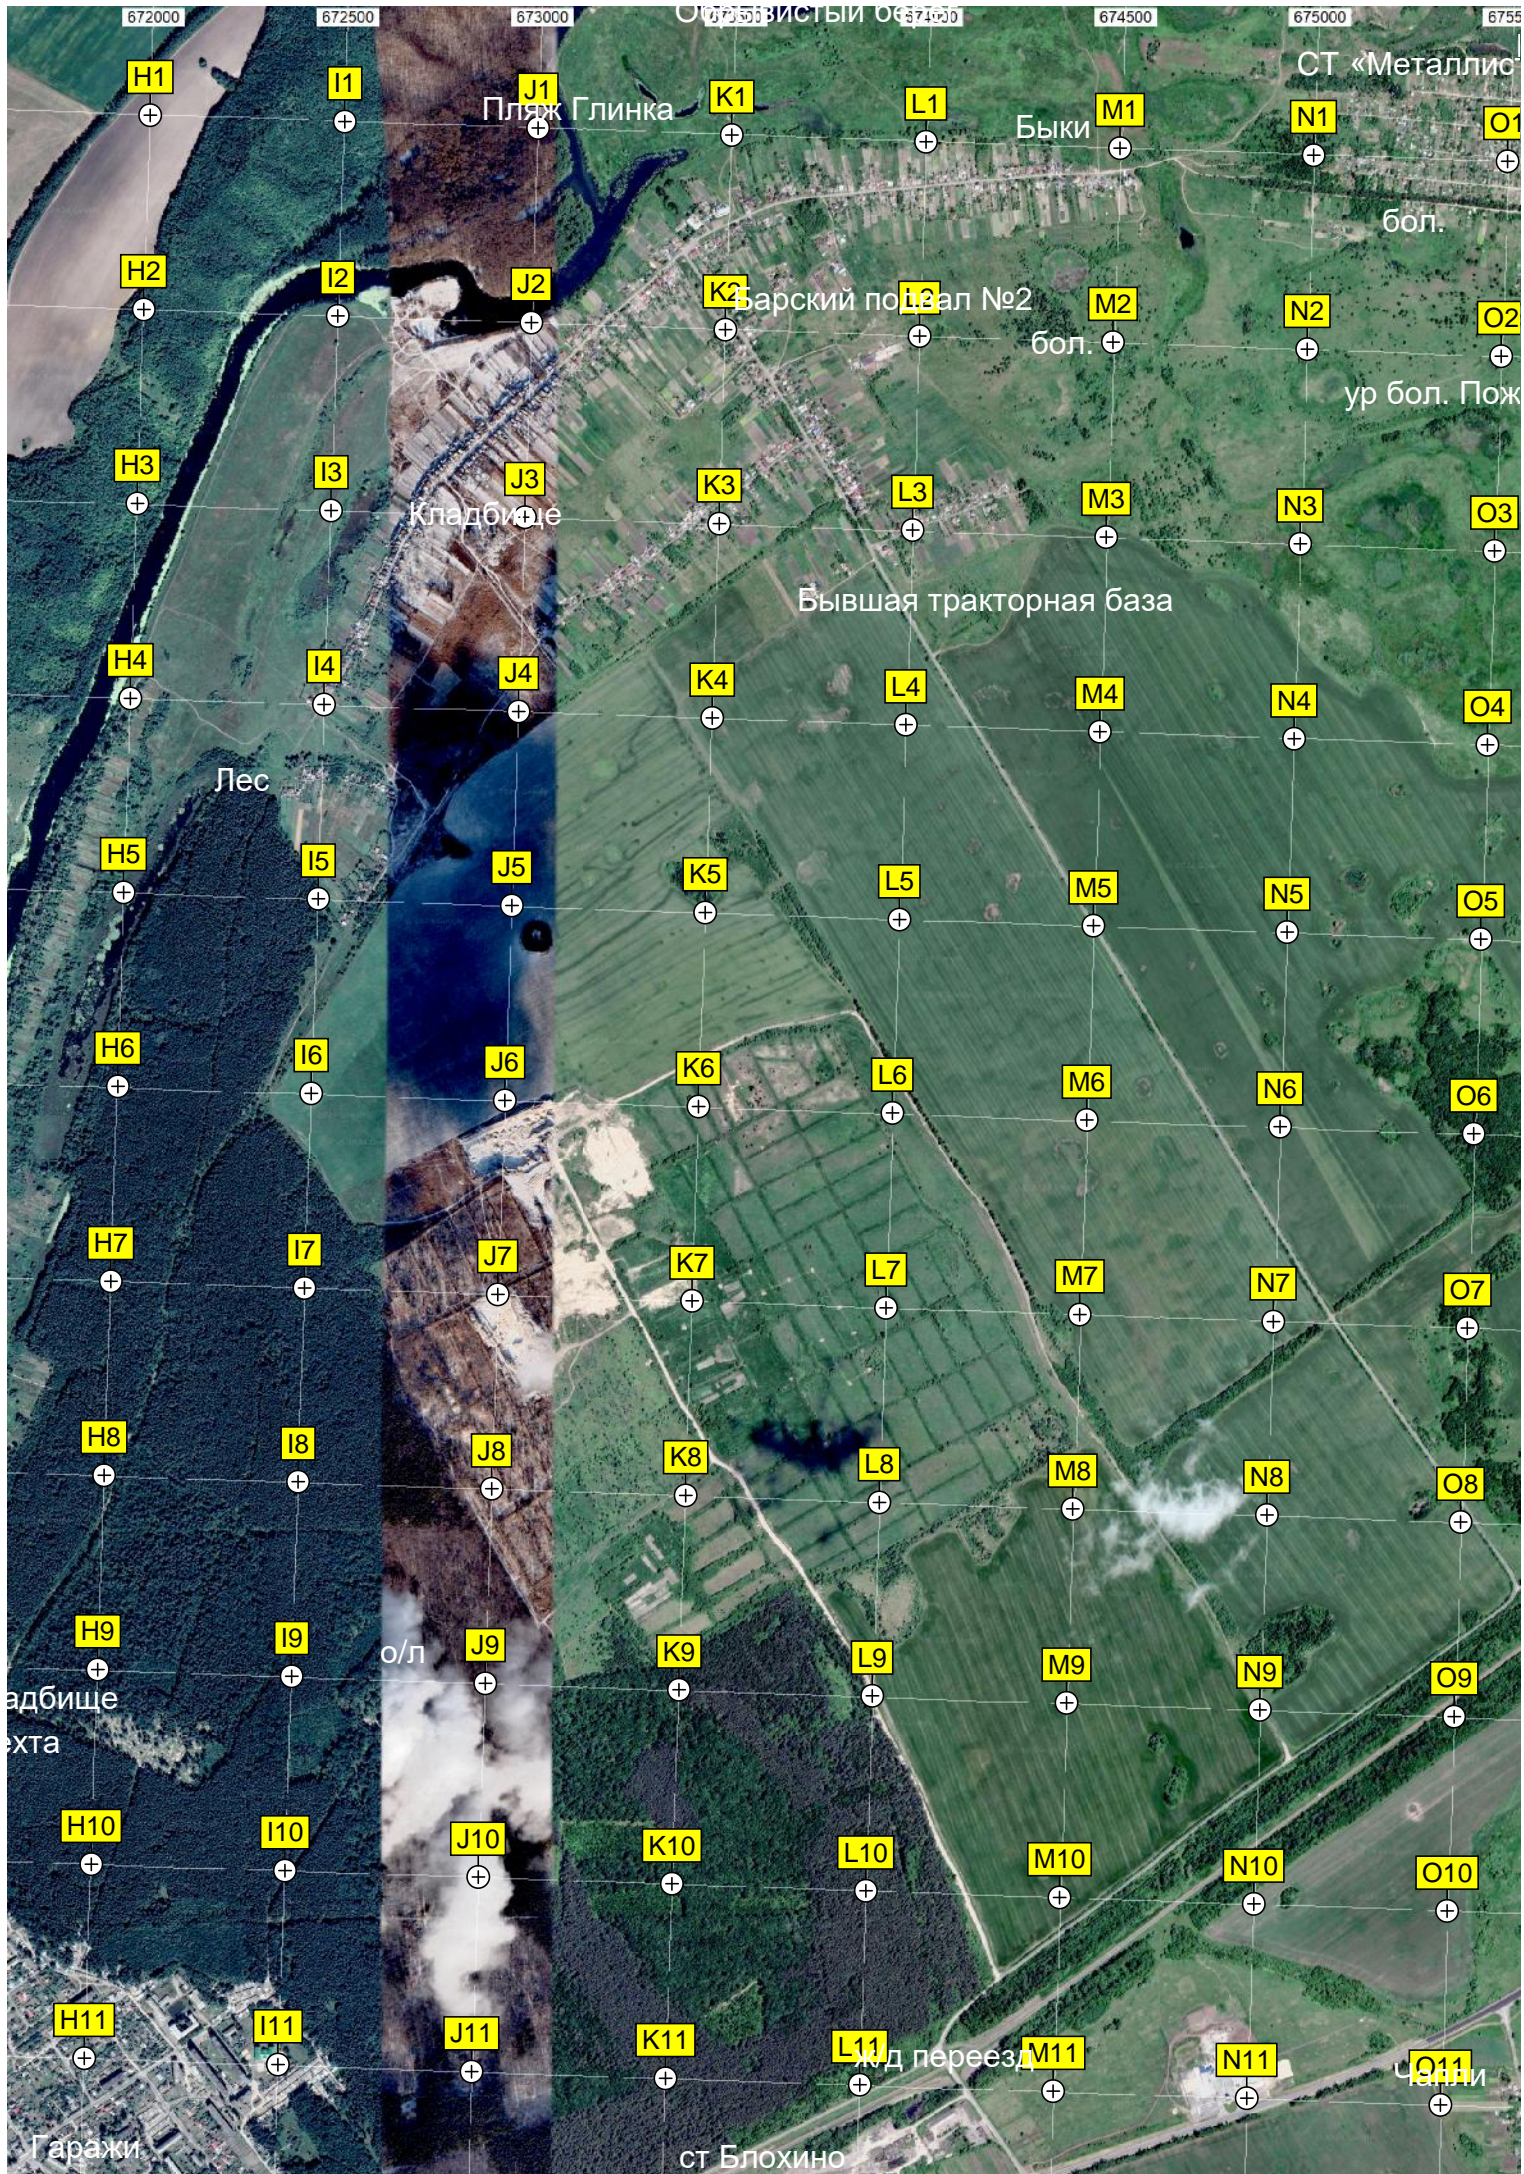

Кладбище

Кладбище

ур Мавротва

Храм Антония Великого

ур Сухое

Сад

Погореловка

Николаевка

Имени Карла Либкнехта

Глушица

Песчаный карьер

Стадион

Пожарная часть

Балка Первое Провалье

Балка Волчок

Балка Орлячий Лог

Балка Савский Лог

Балка Капустина

Марьинское

672500

673000

673500

674000

674500

675000

675500

676000