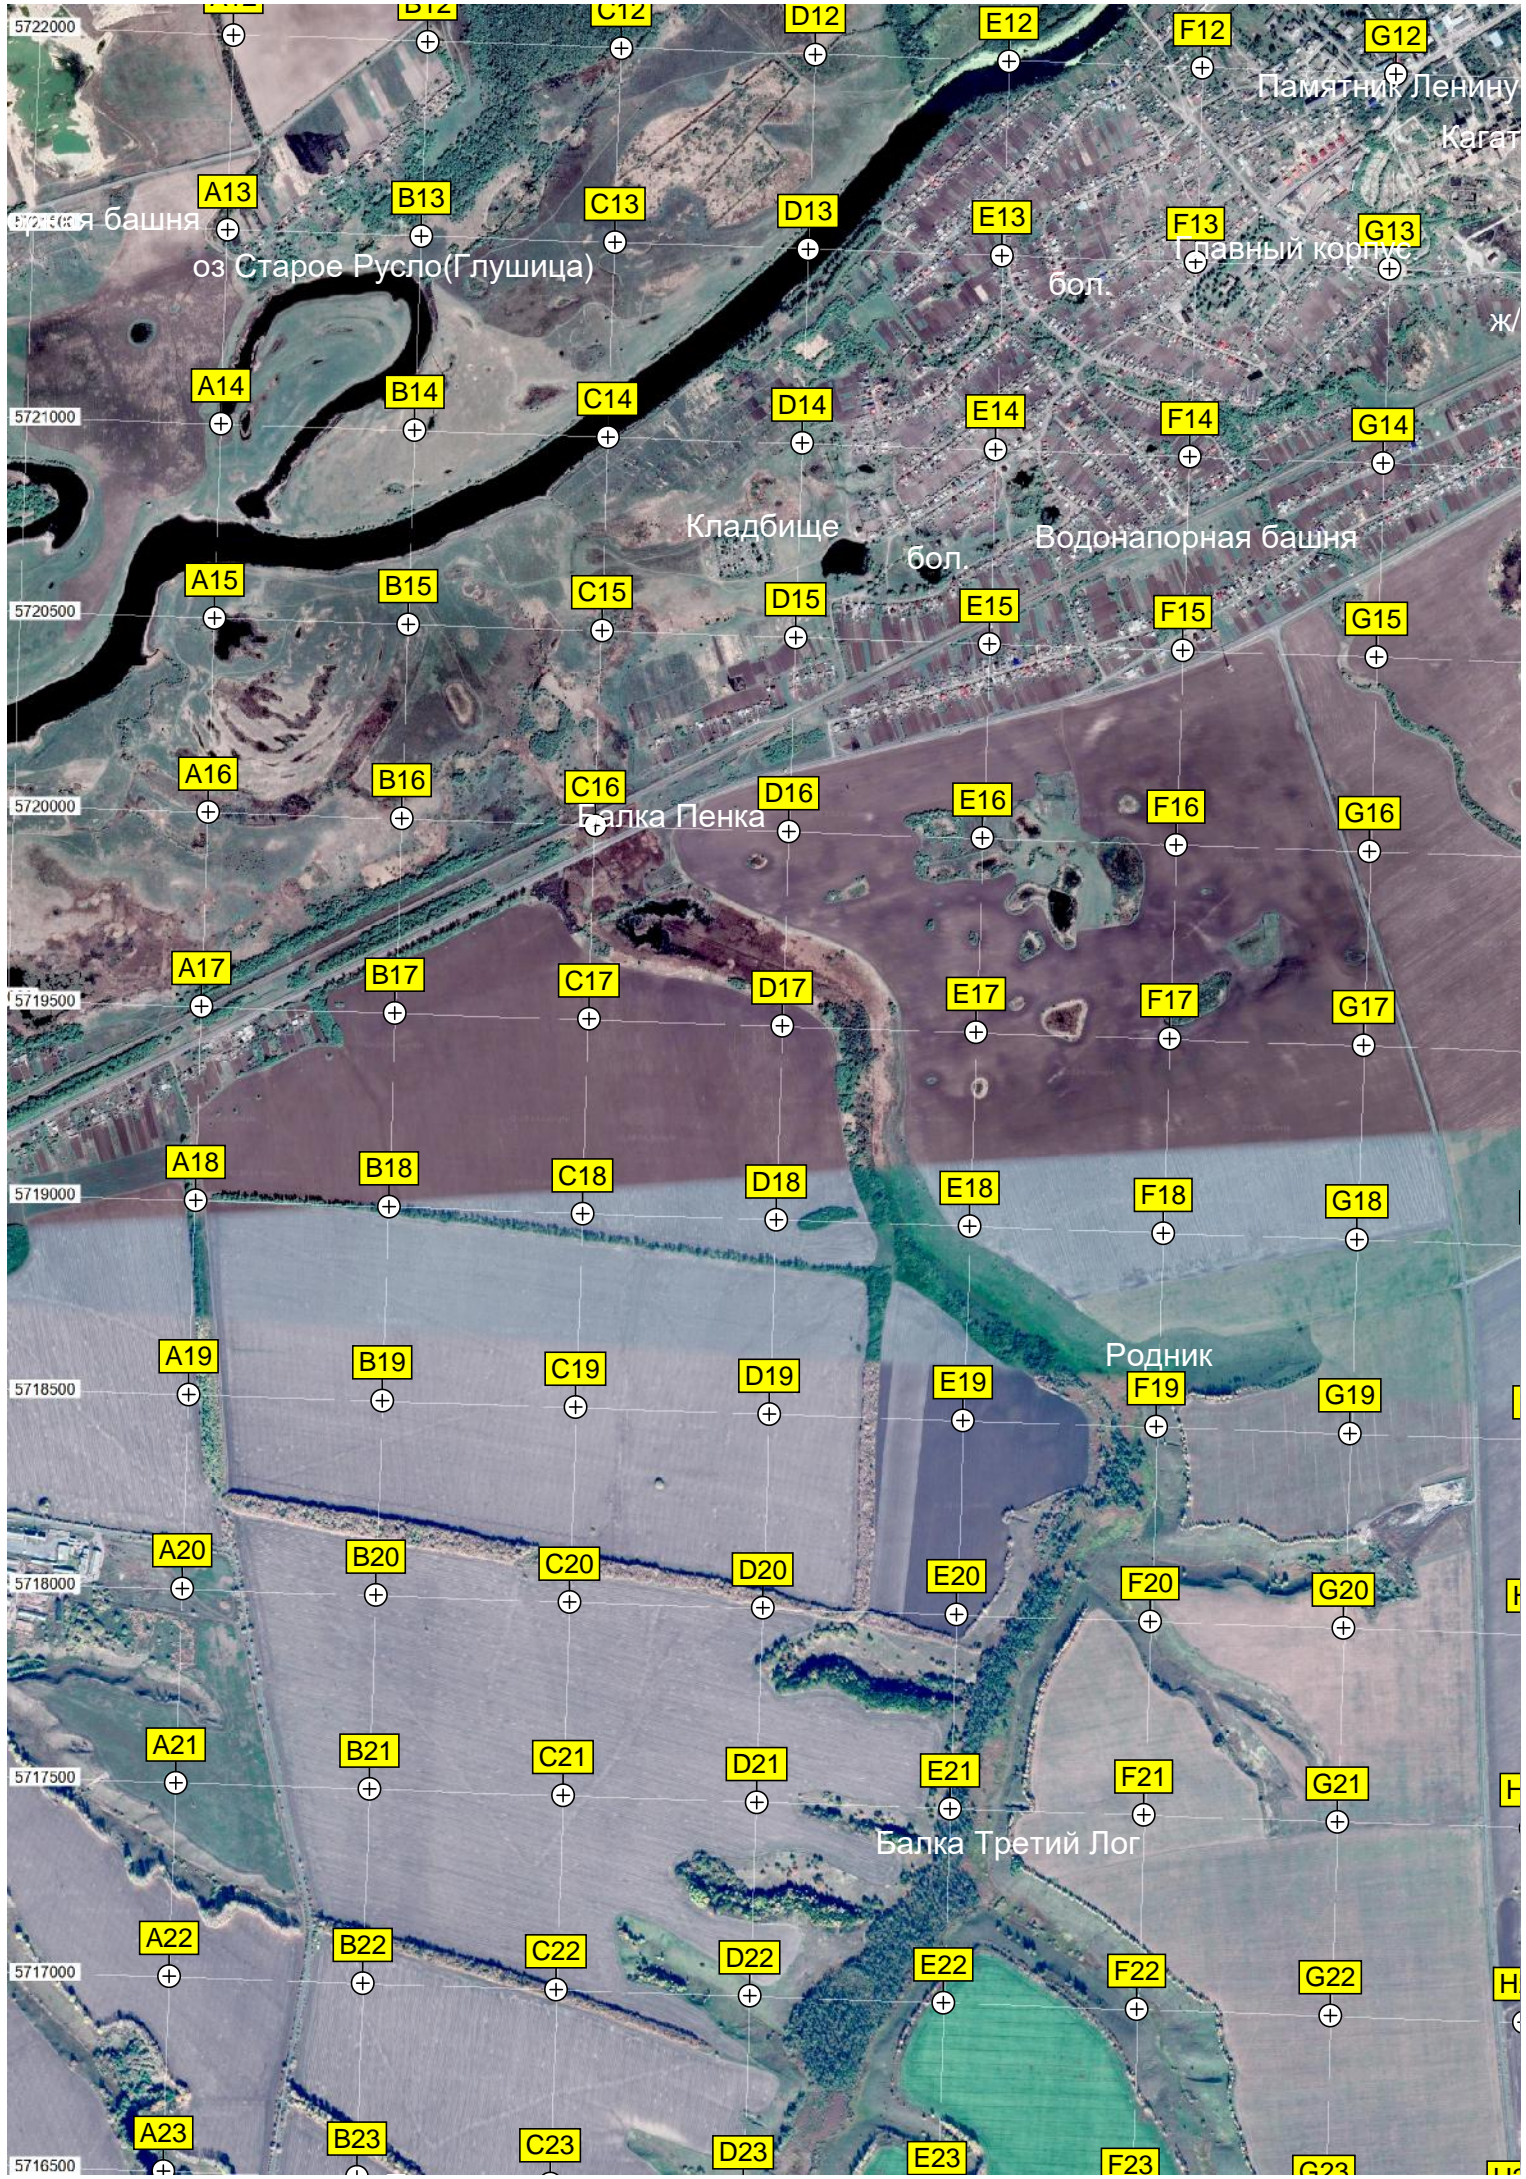

Кладбище

Кладбище

ур Мавротва

Храм Антония Великого

ур Сухое

Сад

Погореловка

Николаевка

Имени Карла Либкнехта

Глушица

Песчаный карьер

Стадион

Пожарная часть

Балка Первое Провалье

Балка Волчок

Балка Орлячий Лог

Балка Савский Лог

Балка Капустина

Марьинское

672500

673000

673500

674000

674500

675000

675500

676000