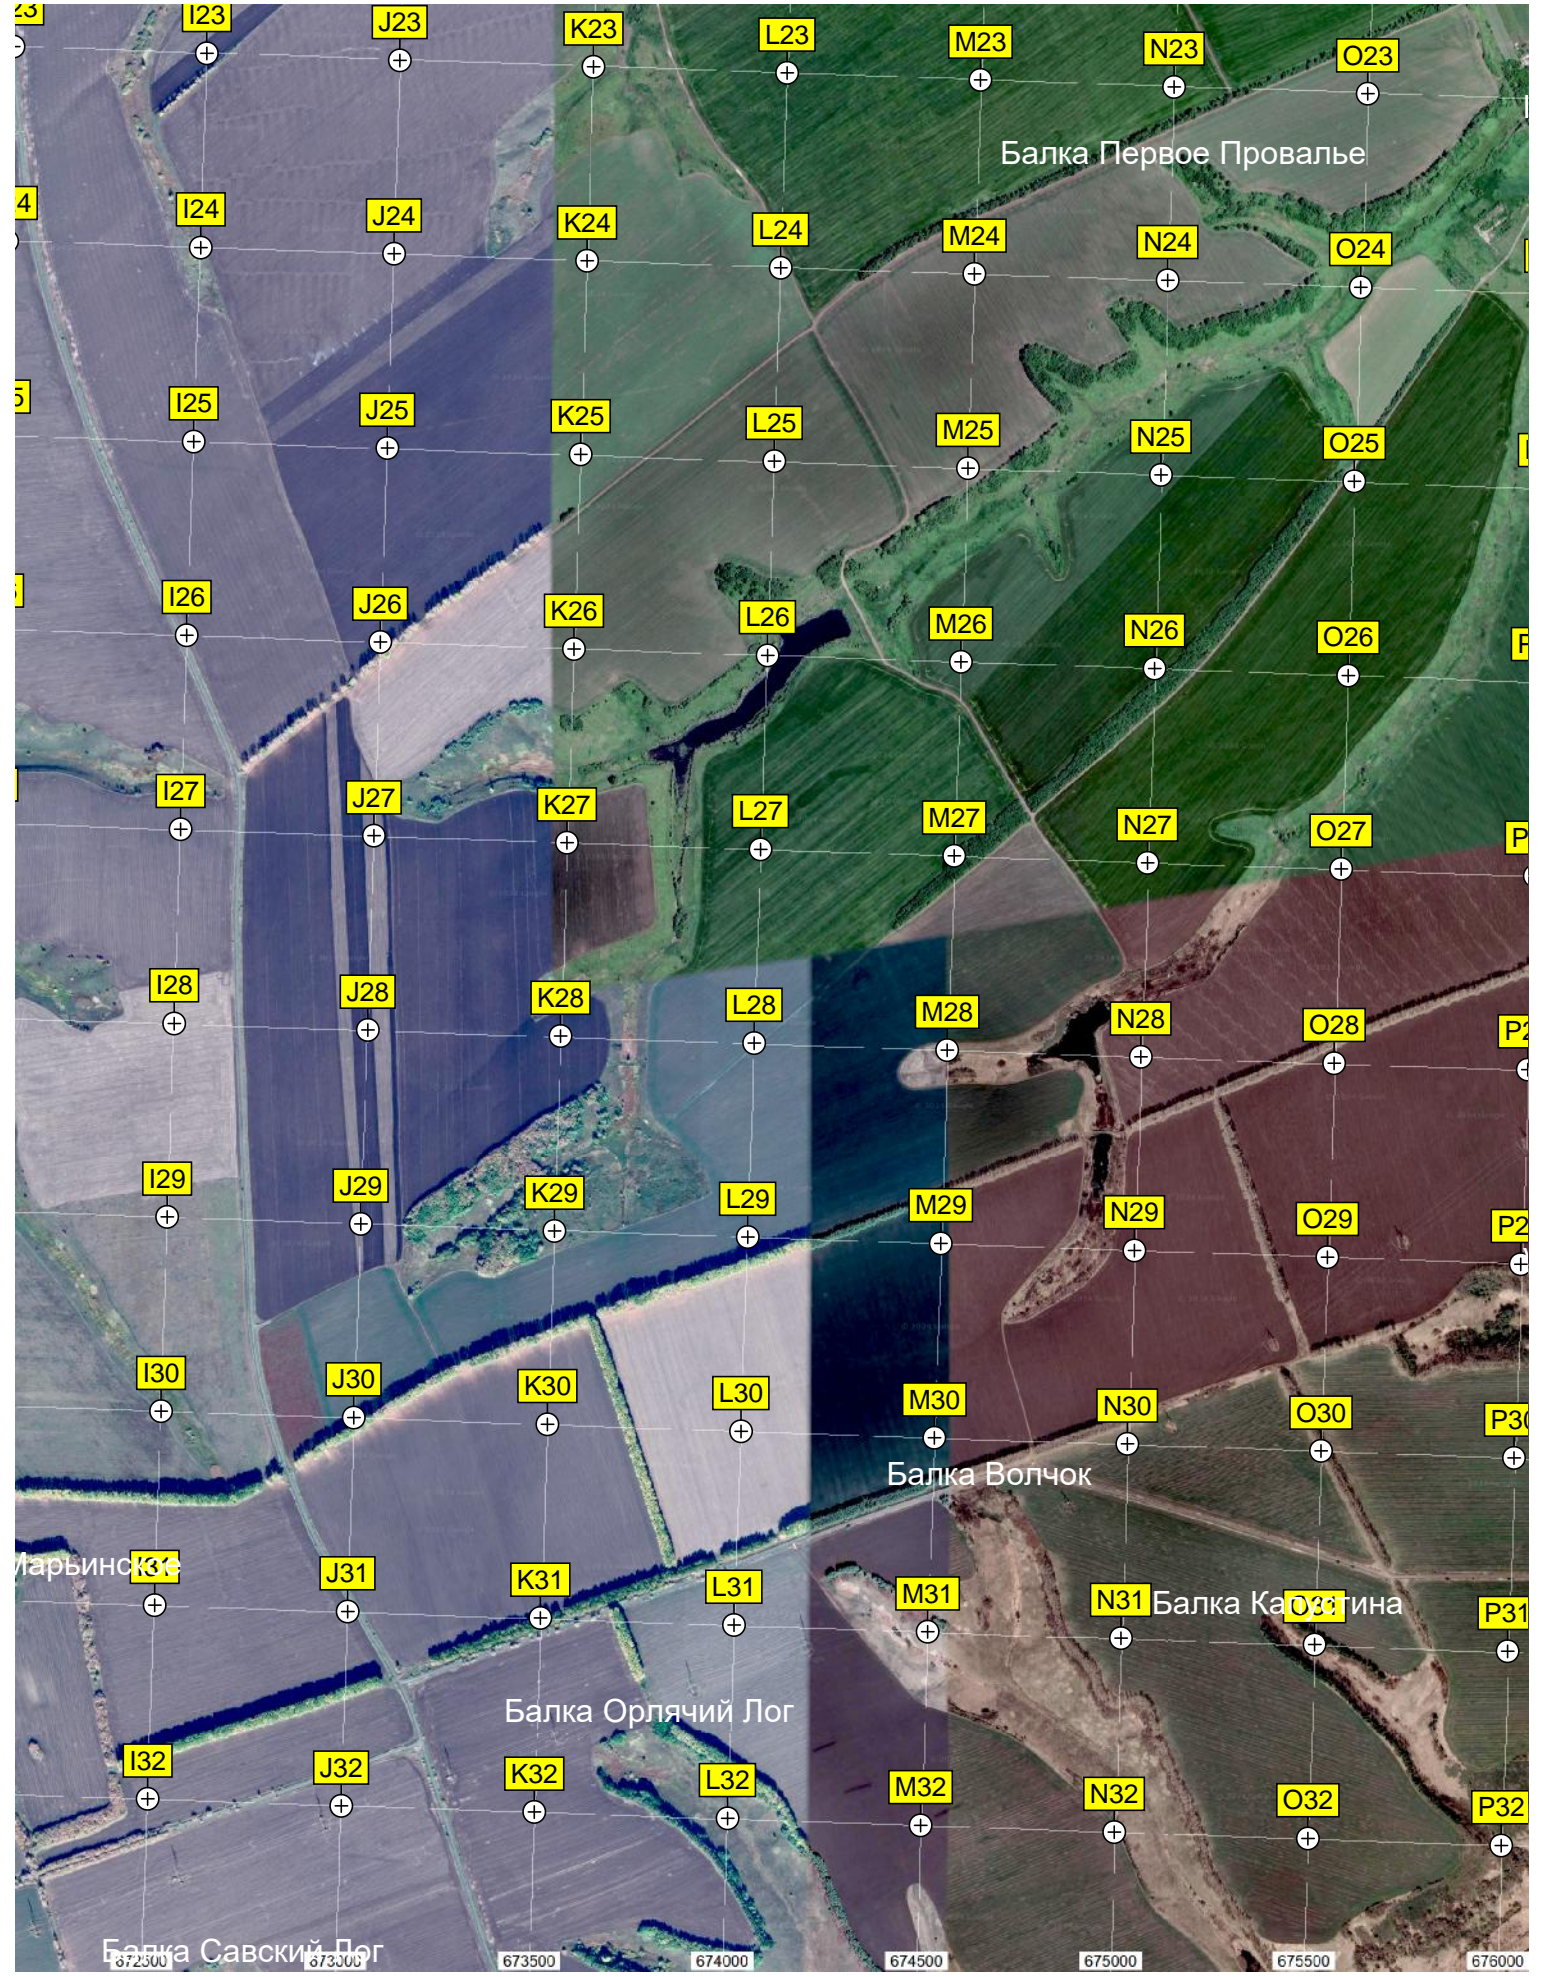

Кладбище

Кладбище

ур Мавротва

Храм Антония Великого

ур Сухое

Сад

Погореловка

Николаевка

Имени Карла Либкнехта

Глушица

Песчаный карьер

Стадион

Пожарная часть

Балка Первое Провалье

Балка Волчок

Балка Орлячий Лог

Балка Савский Лог

Балка Капустина

Марьинское

672500

673000

673500

674000

674500

675000

675500

676000