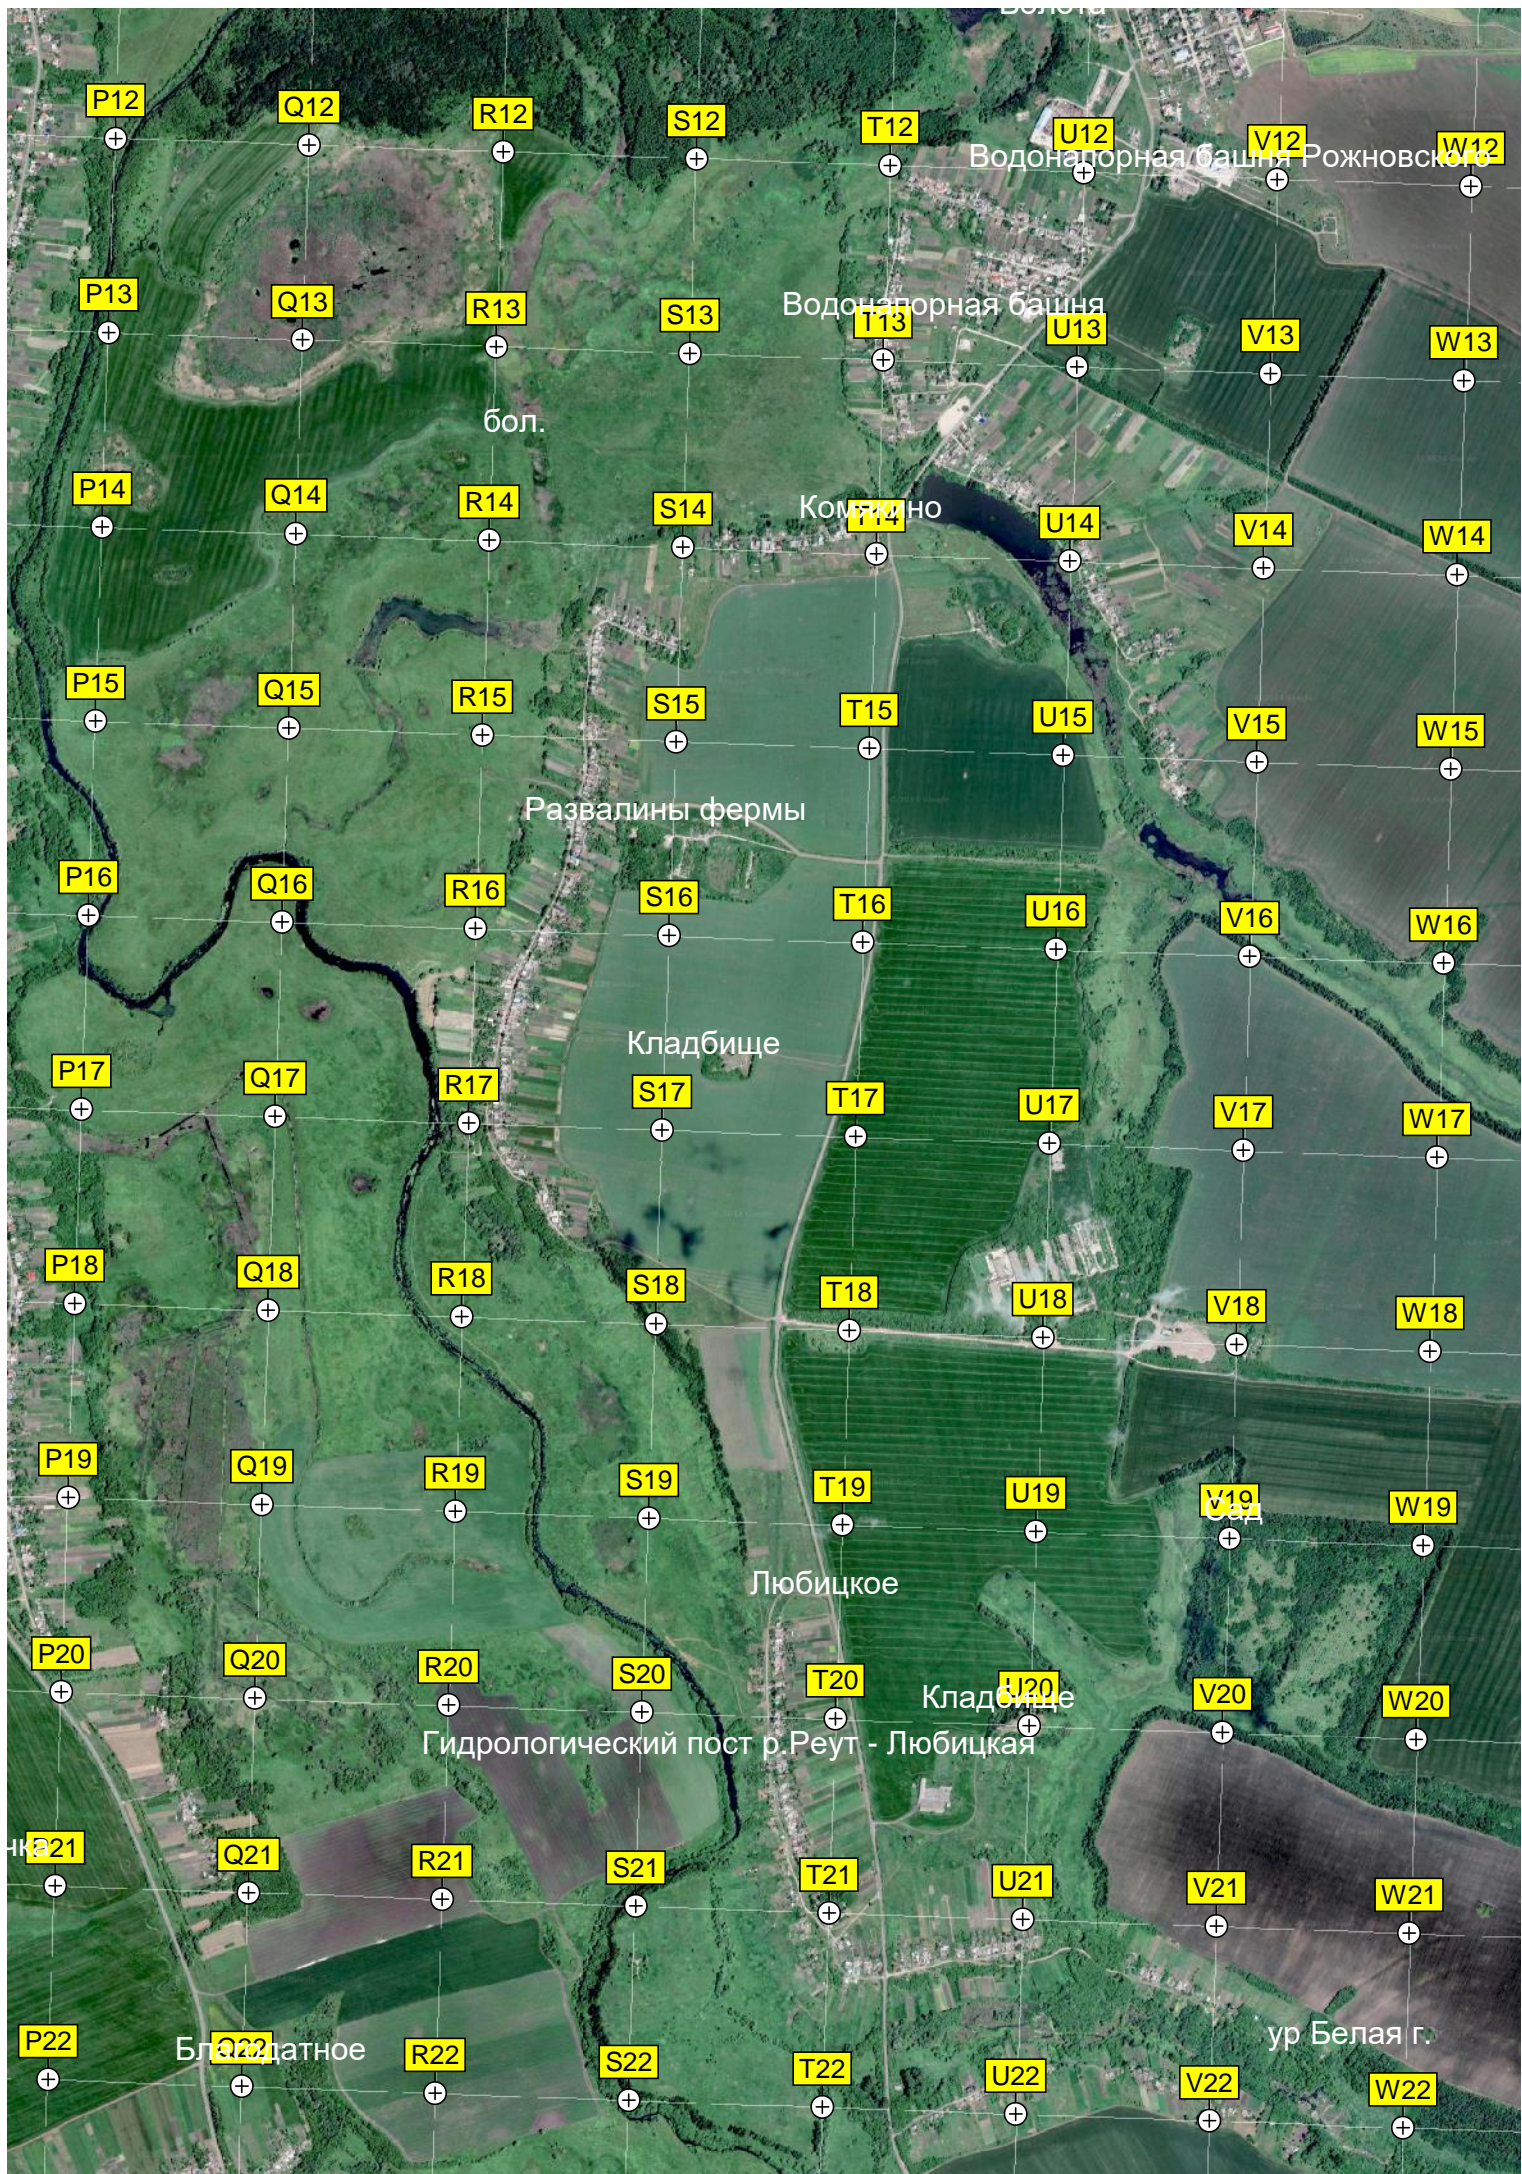

Кладбище

Кладбище

ур Мавротва

Храм Антония Великого

ур Сухое

Сад

Погореловка

Николаевка

Имени Карла Либкнехта

Глушица

Песчаный карьер

Стадион

Пожарная часть

Балка Первое Провалье

Балка Волчок

Балка Орлячий Лог

Балка Савский Лог

Балка Капустина

Марьинское

672500

673000

673500

674000

674500

675000

675500

676000