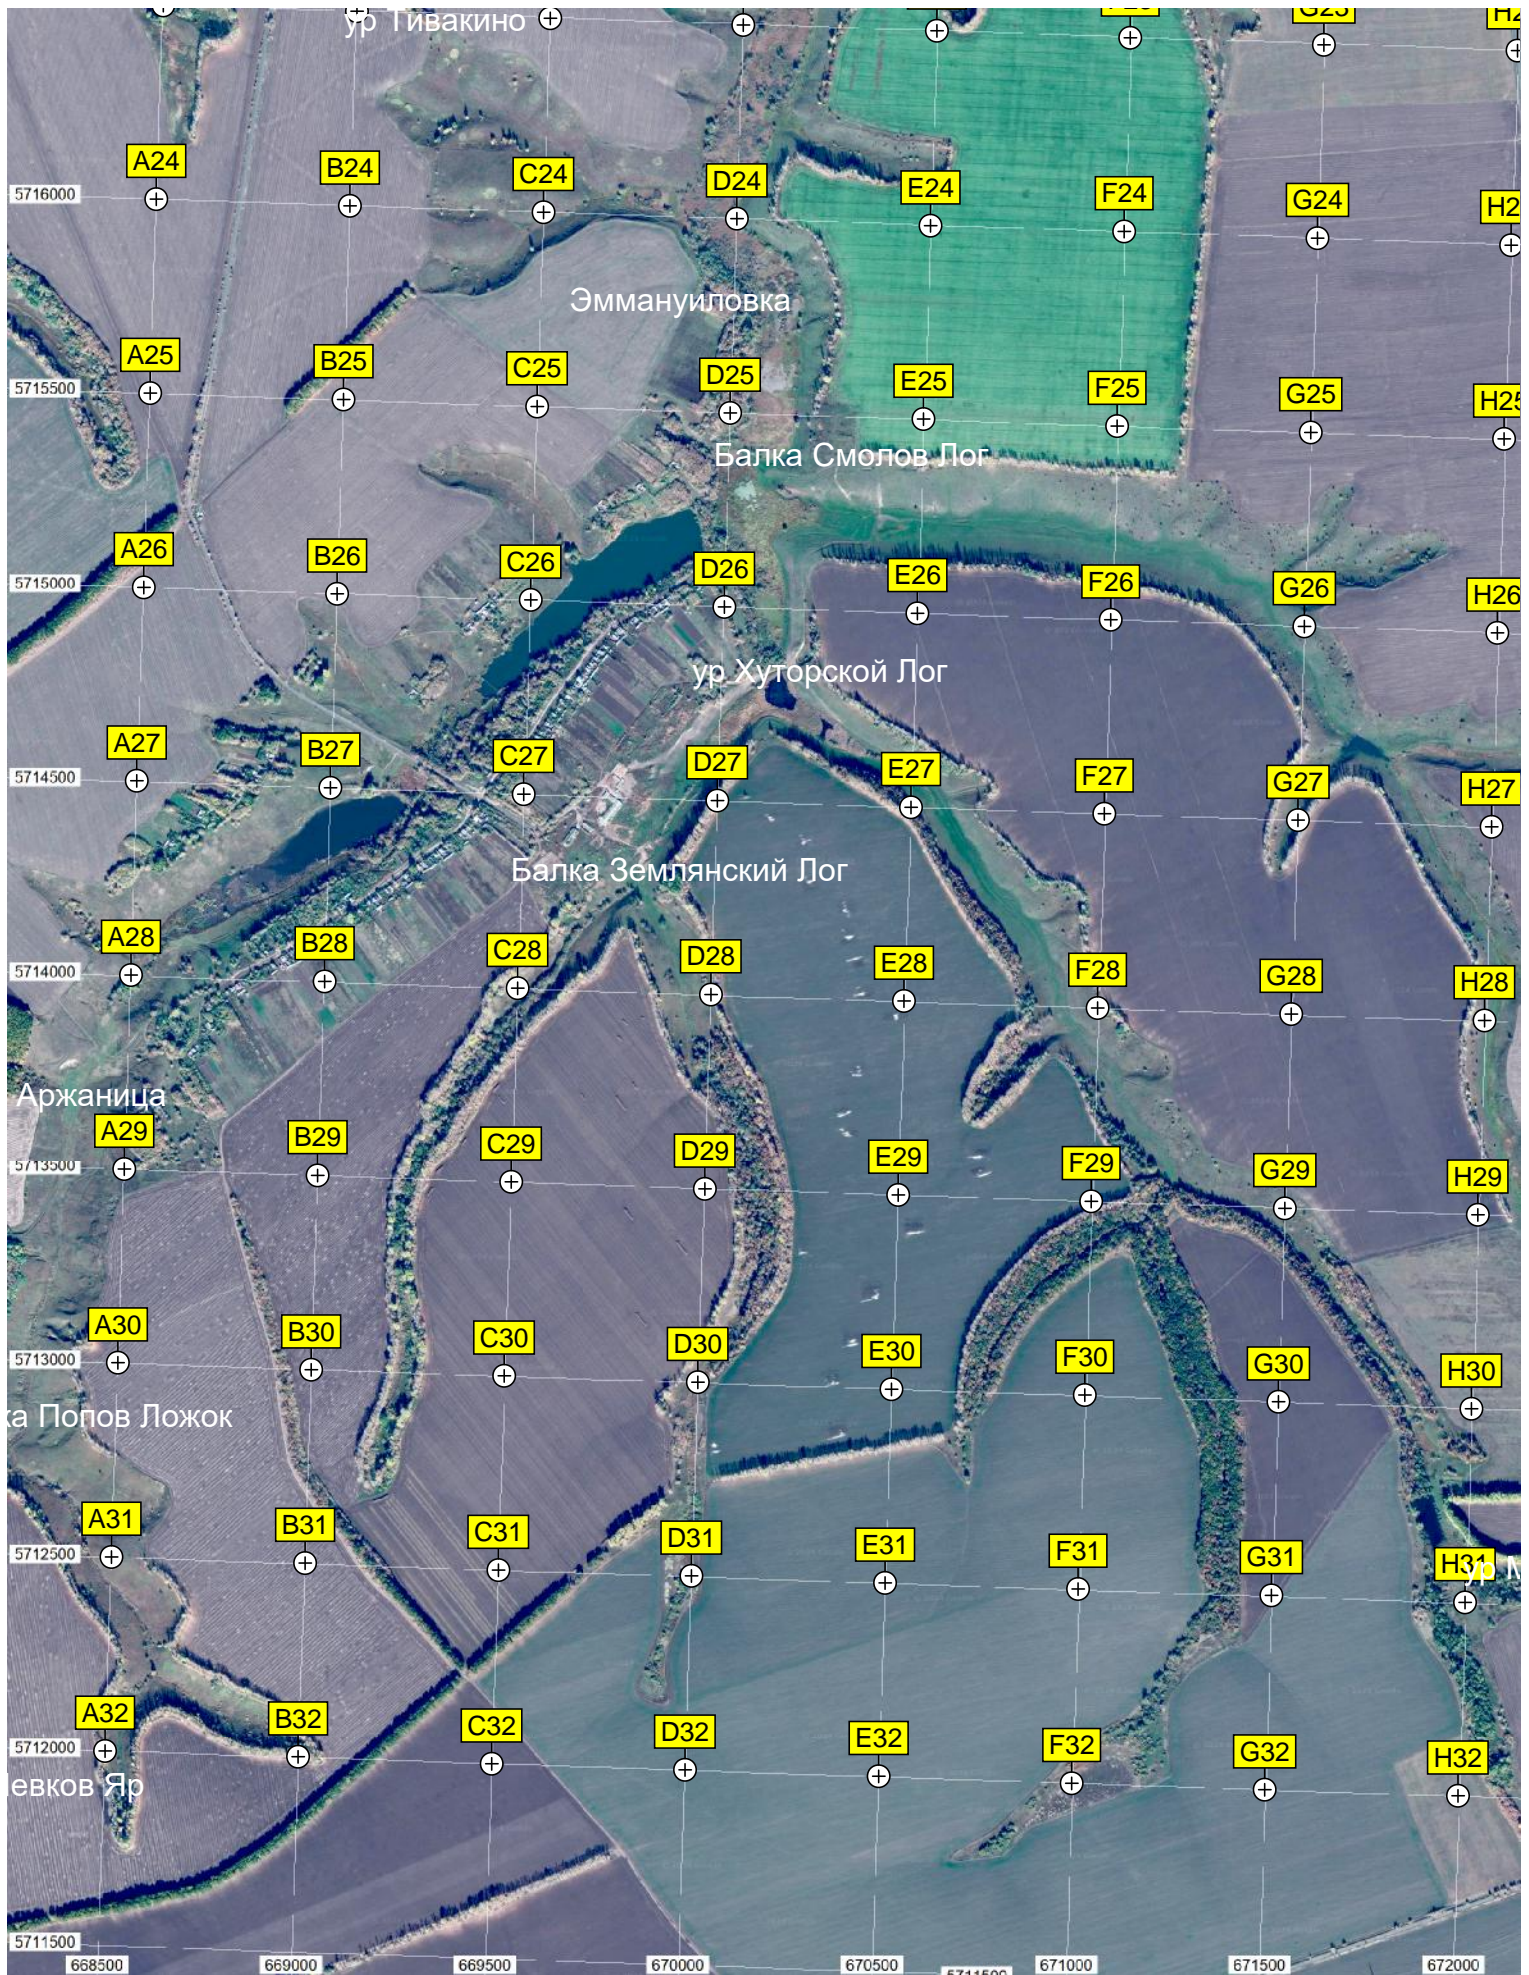

Кладбище

Кладбище

ур Мавротва

Храм Антония Великого

ур Сухое

Сад

Погореловка

Николаевка

Имени Карла Либкнехта

Глушица

Песчаный карьер

Стадион

Пожарная часть

Балка Первое Провалье

Балка Волчок

Балка Орлячий Лог

Балка Савский Лог

Балка Капустина

Марьинское

672500

673000

673500

674000

674500

675000

675500

676000