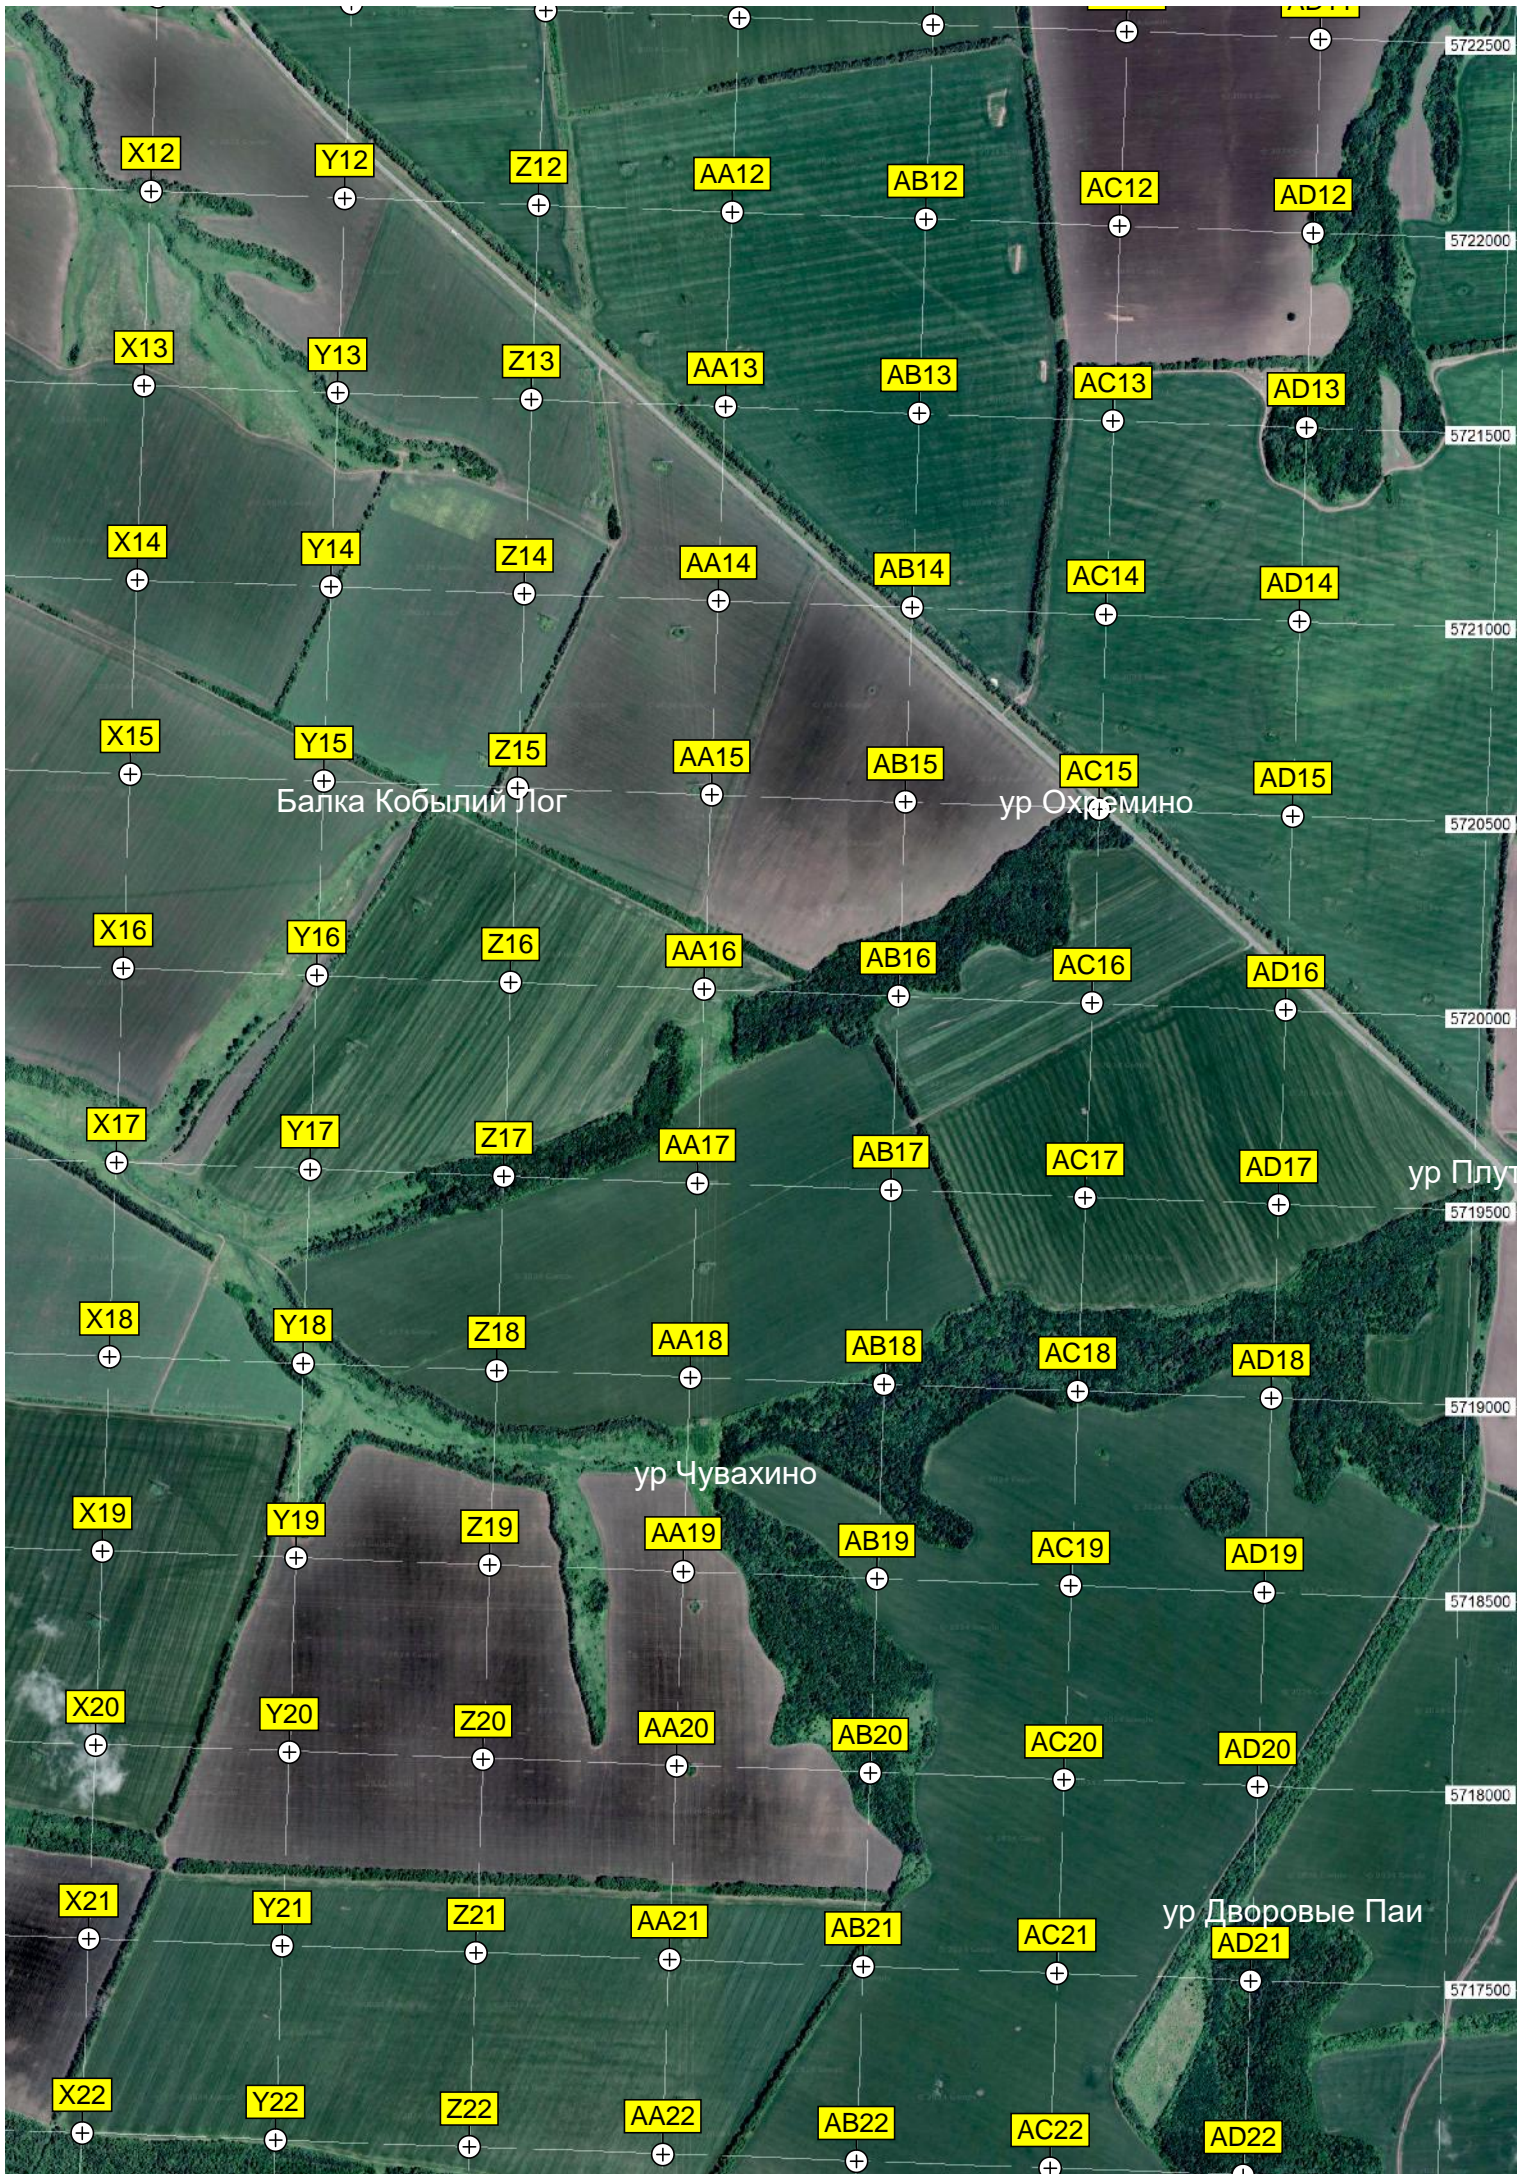

Кладбище

Кладбище

ур Мавротва

Храм Антония Великого

ур Сухое

Сад

Погореловка

Николаевка

Имени Карла Либкнехта

Глушица

Песчаный карьер

Стадион

Пожарная часть

Балка Первое Провалье

Балка Волчок

Балка Орлячий Лог

Балка Савский Лог

Балка Капустина

Марьинское

672500

673000

673500

674000

674500

675000

675500

676000