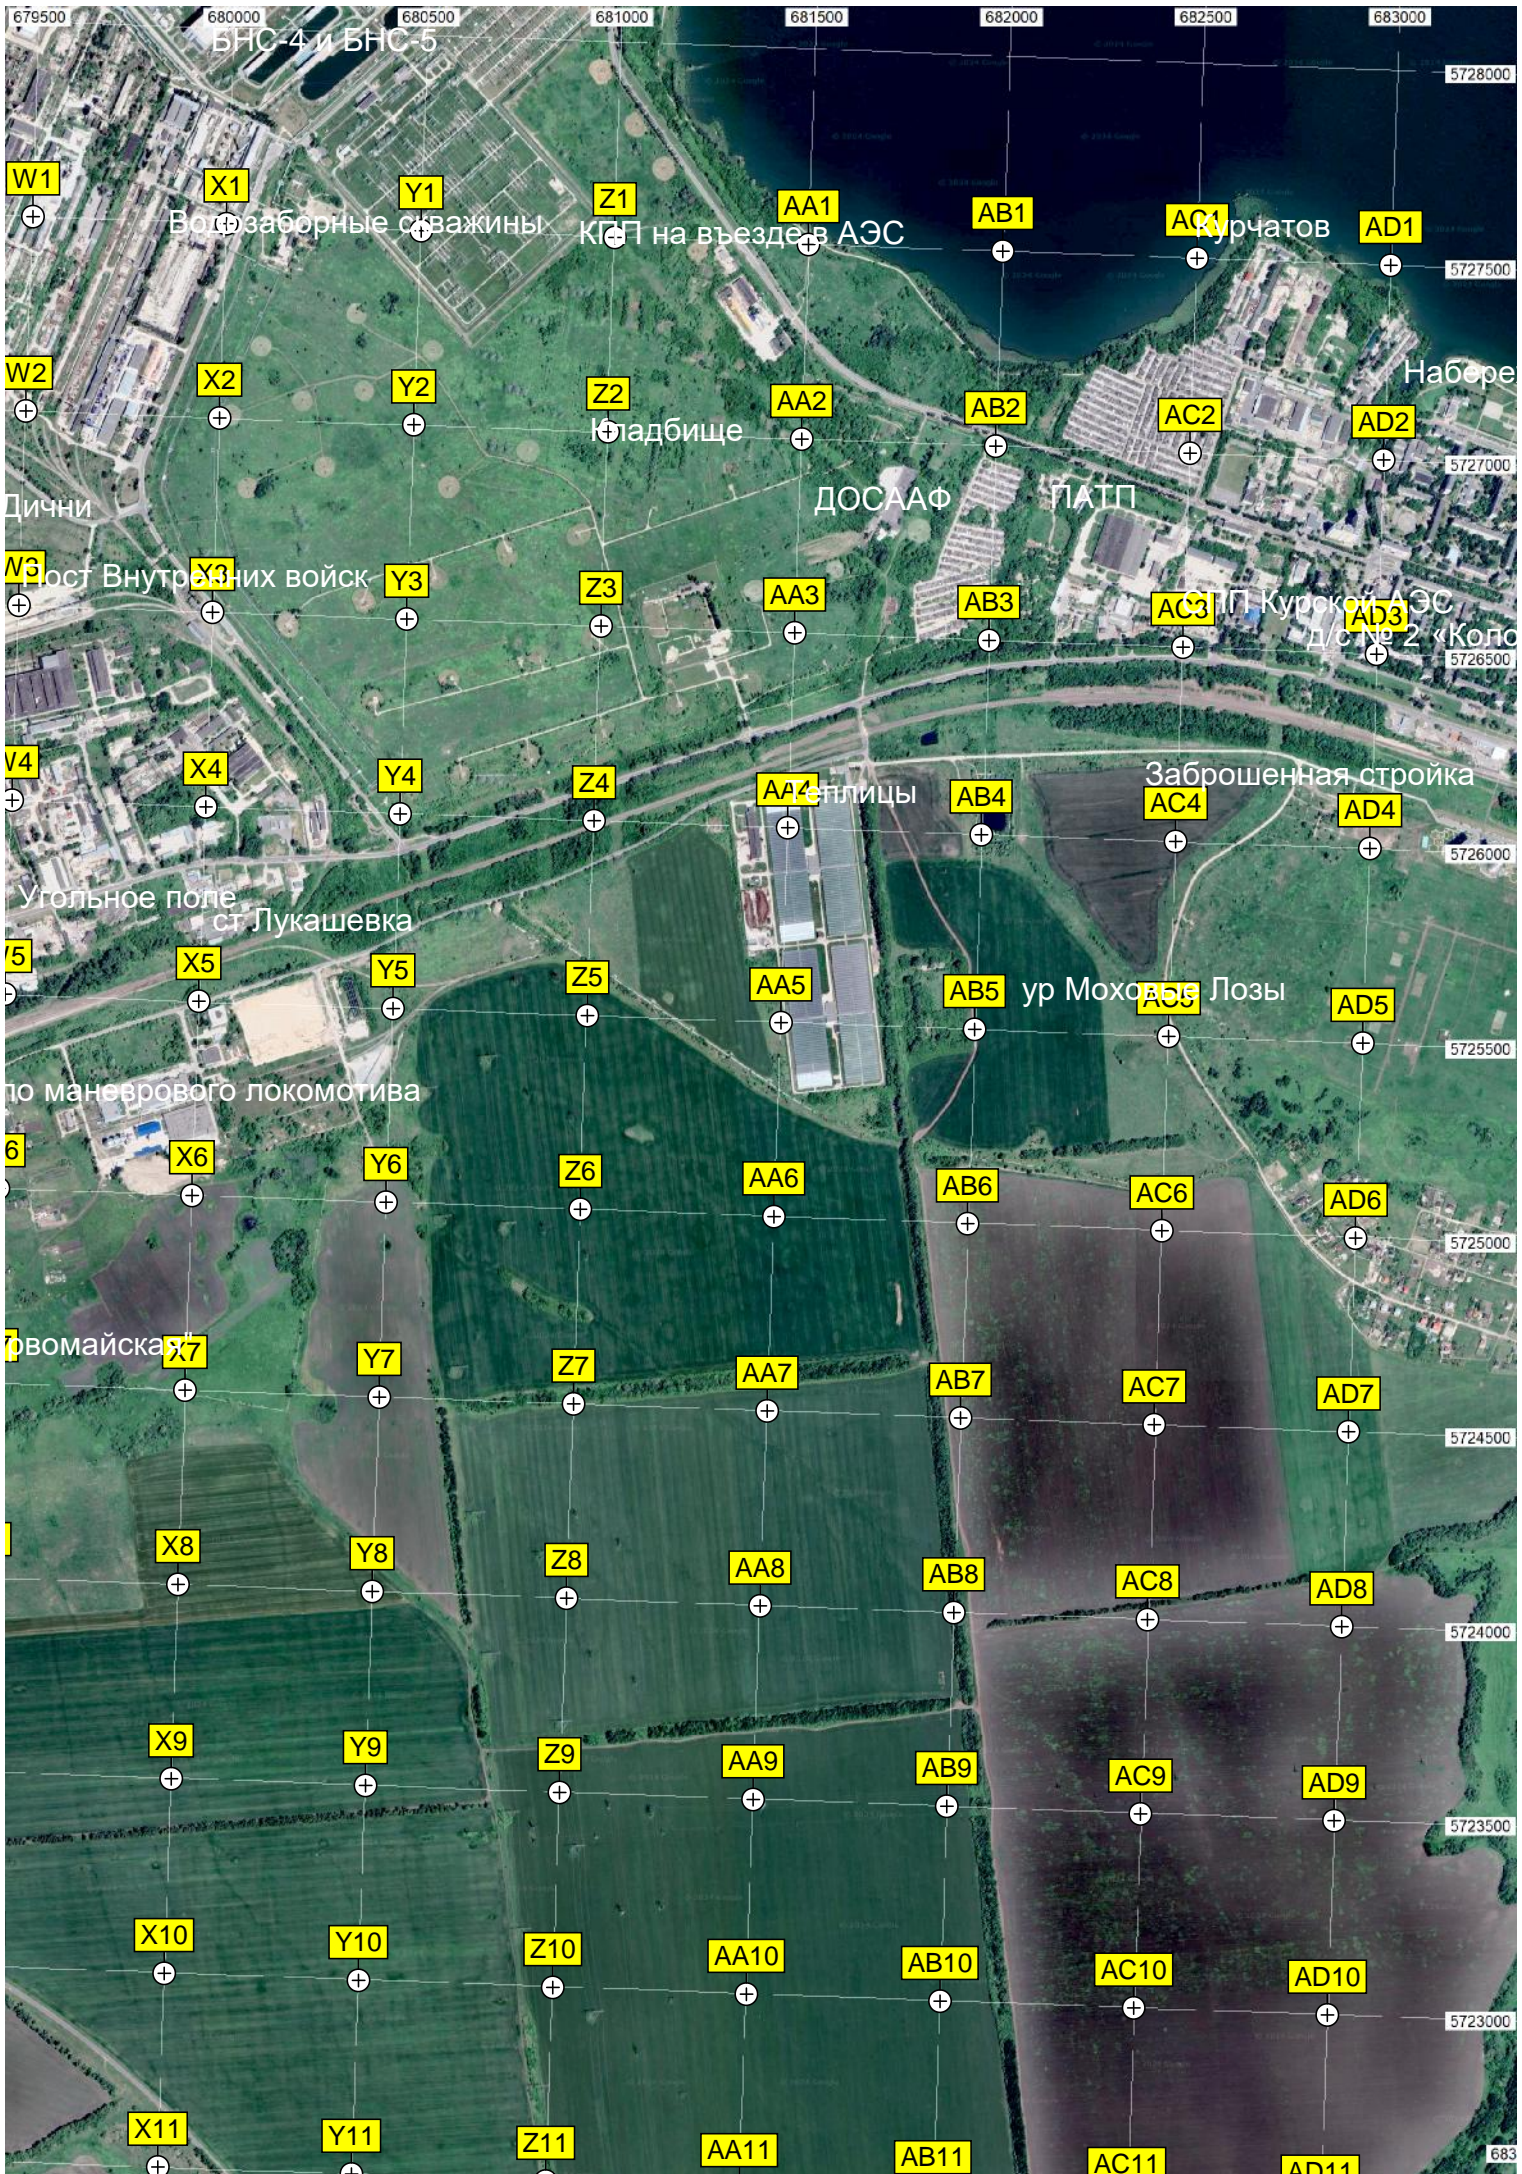

Кладбище

Кладбище

ур Мавротва

Храм Антония Великого

ур Сухое

Сад

Погореловка

Николаевка

Имени Карла Либкнехта

Глушица

Песчаный карьер

Стадион

Пожарная часть

Балка Первое Провалье

Балка Волчок

Балка Орлячий Лог

Балка Савский Лог

Балка Капустина

Марьинское

672500

673000

673500

674000

674500

675000

675500

676000