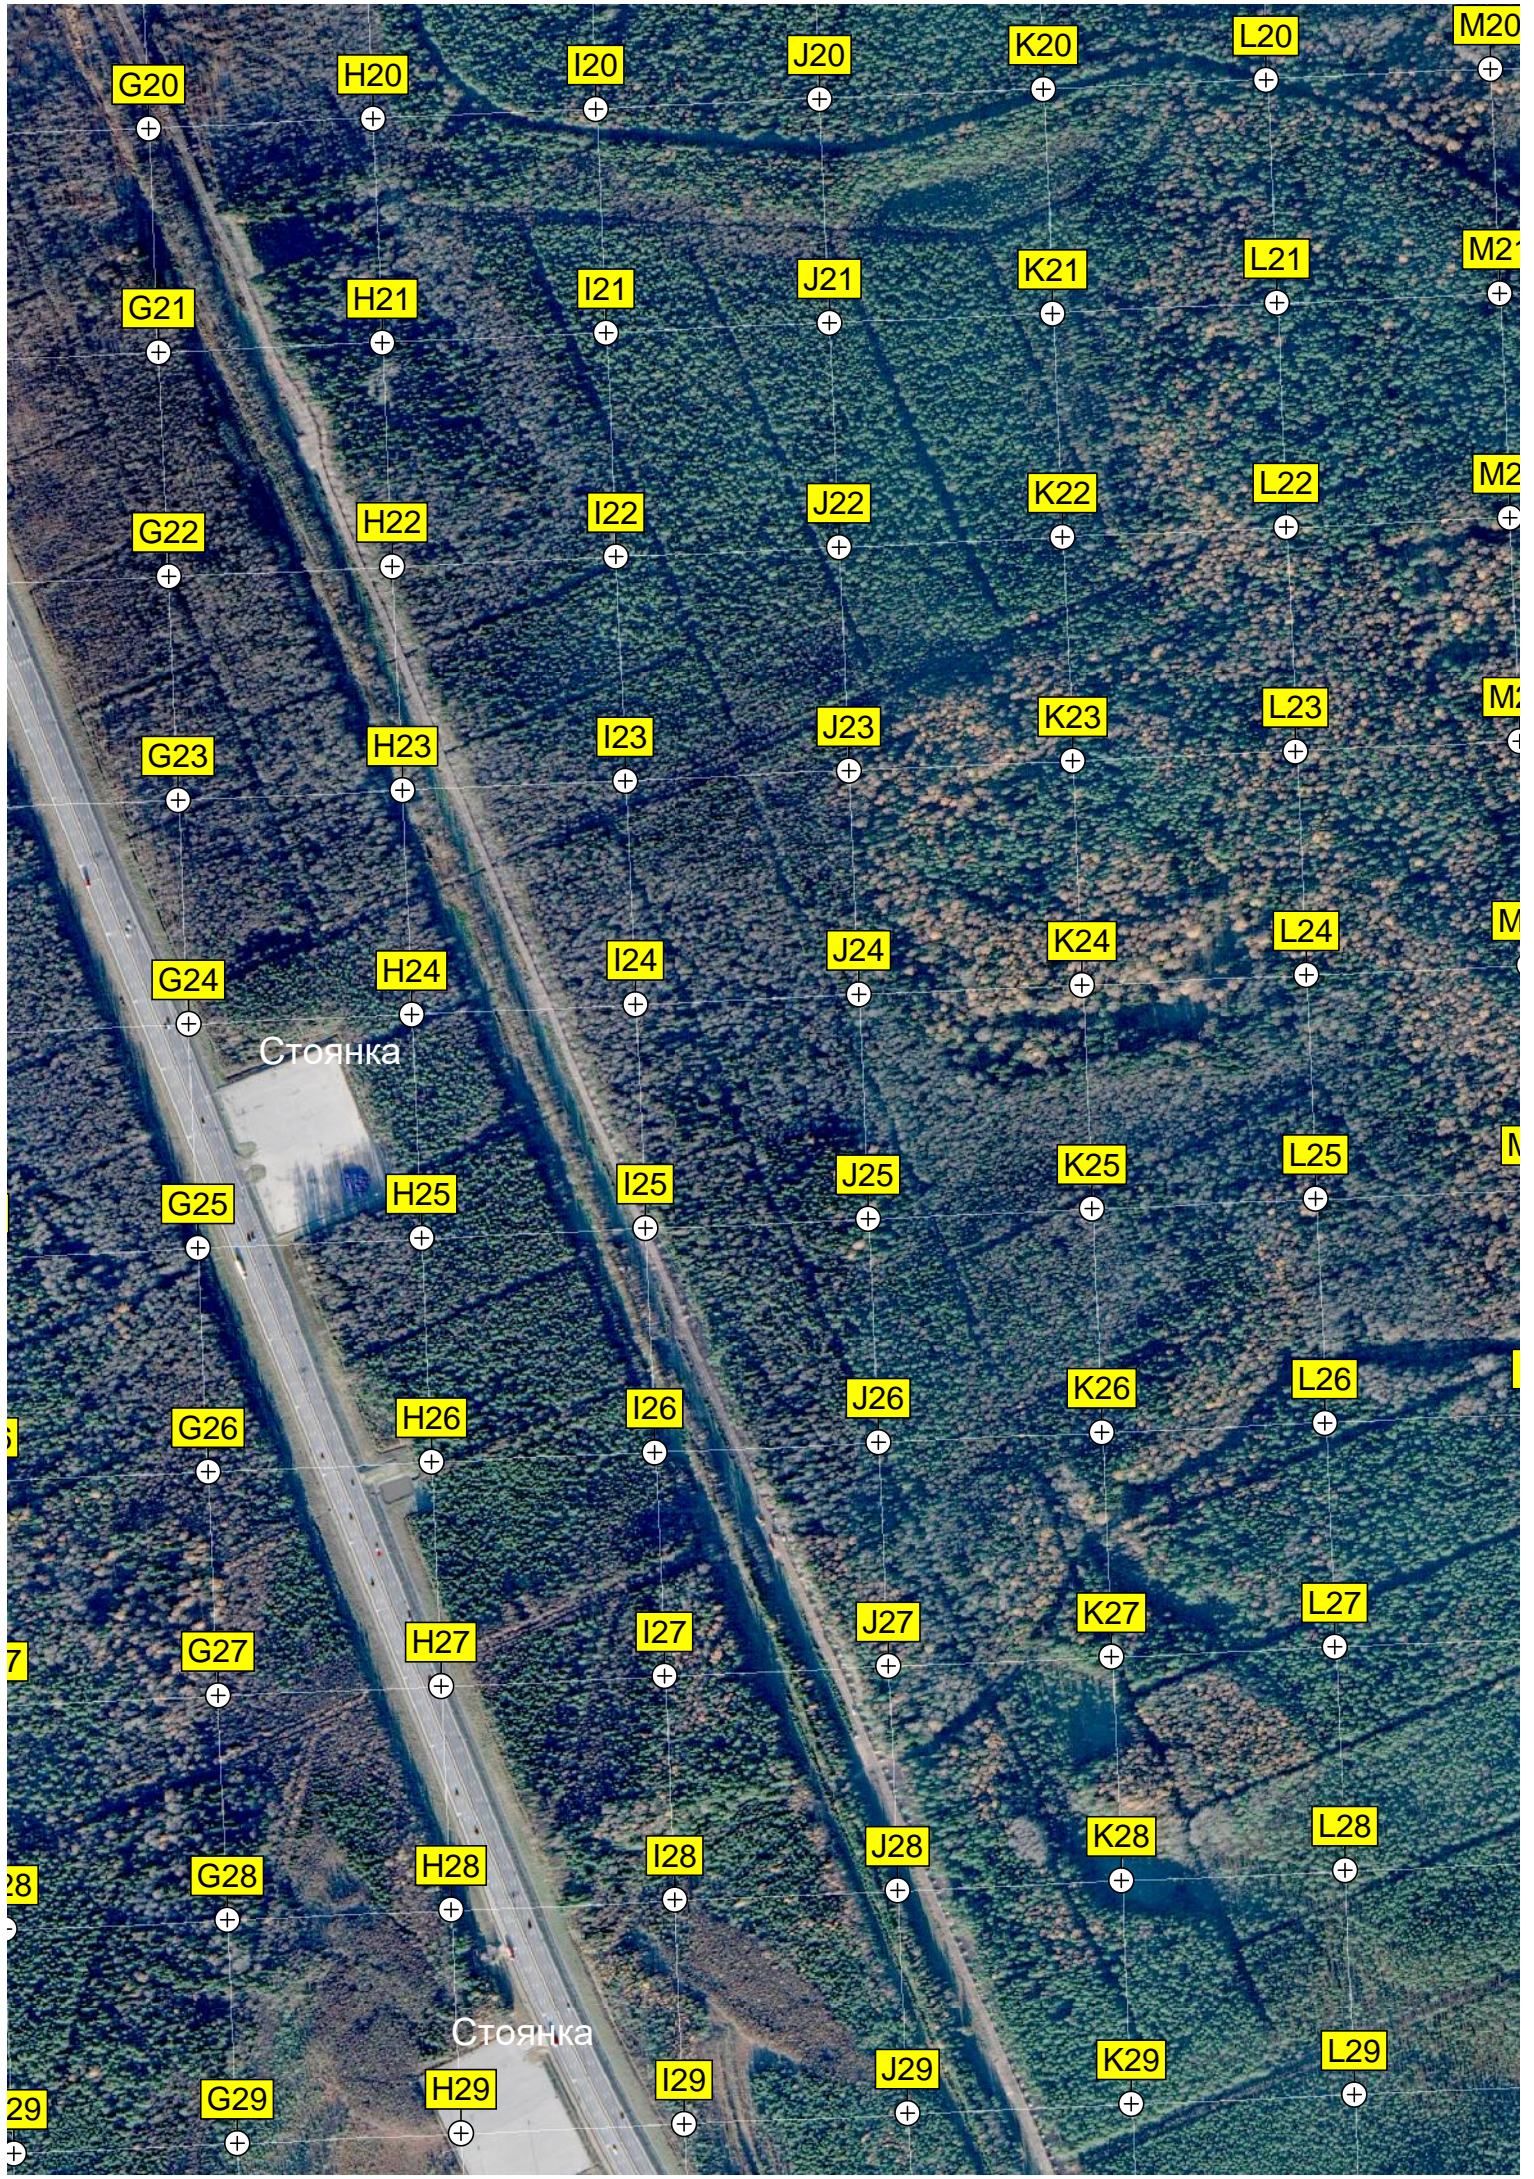

Стоянка

Стоянка