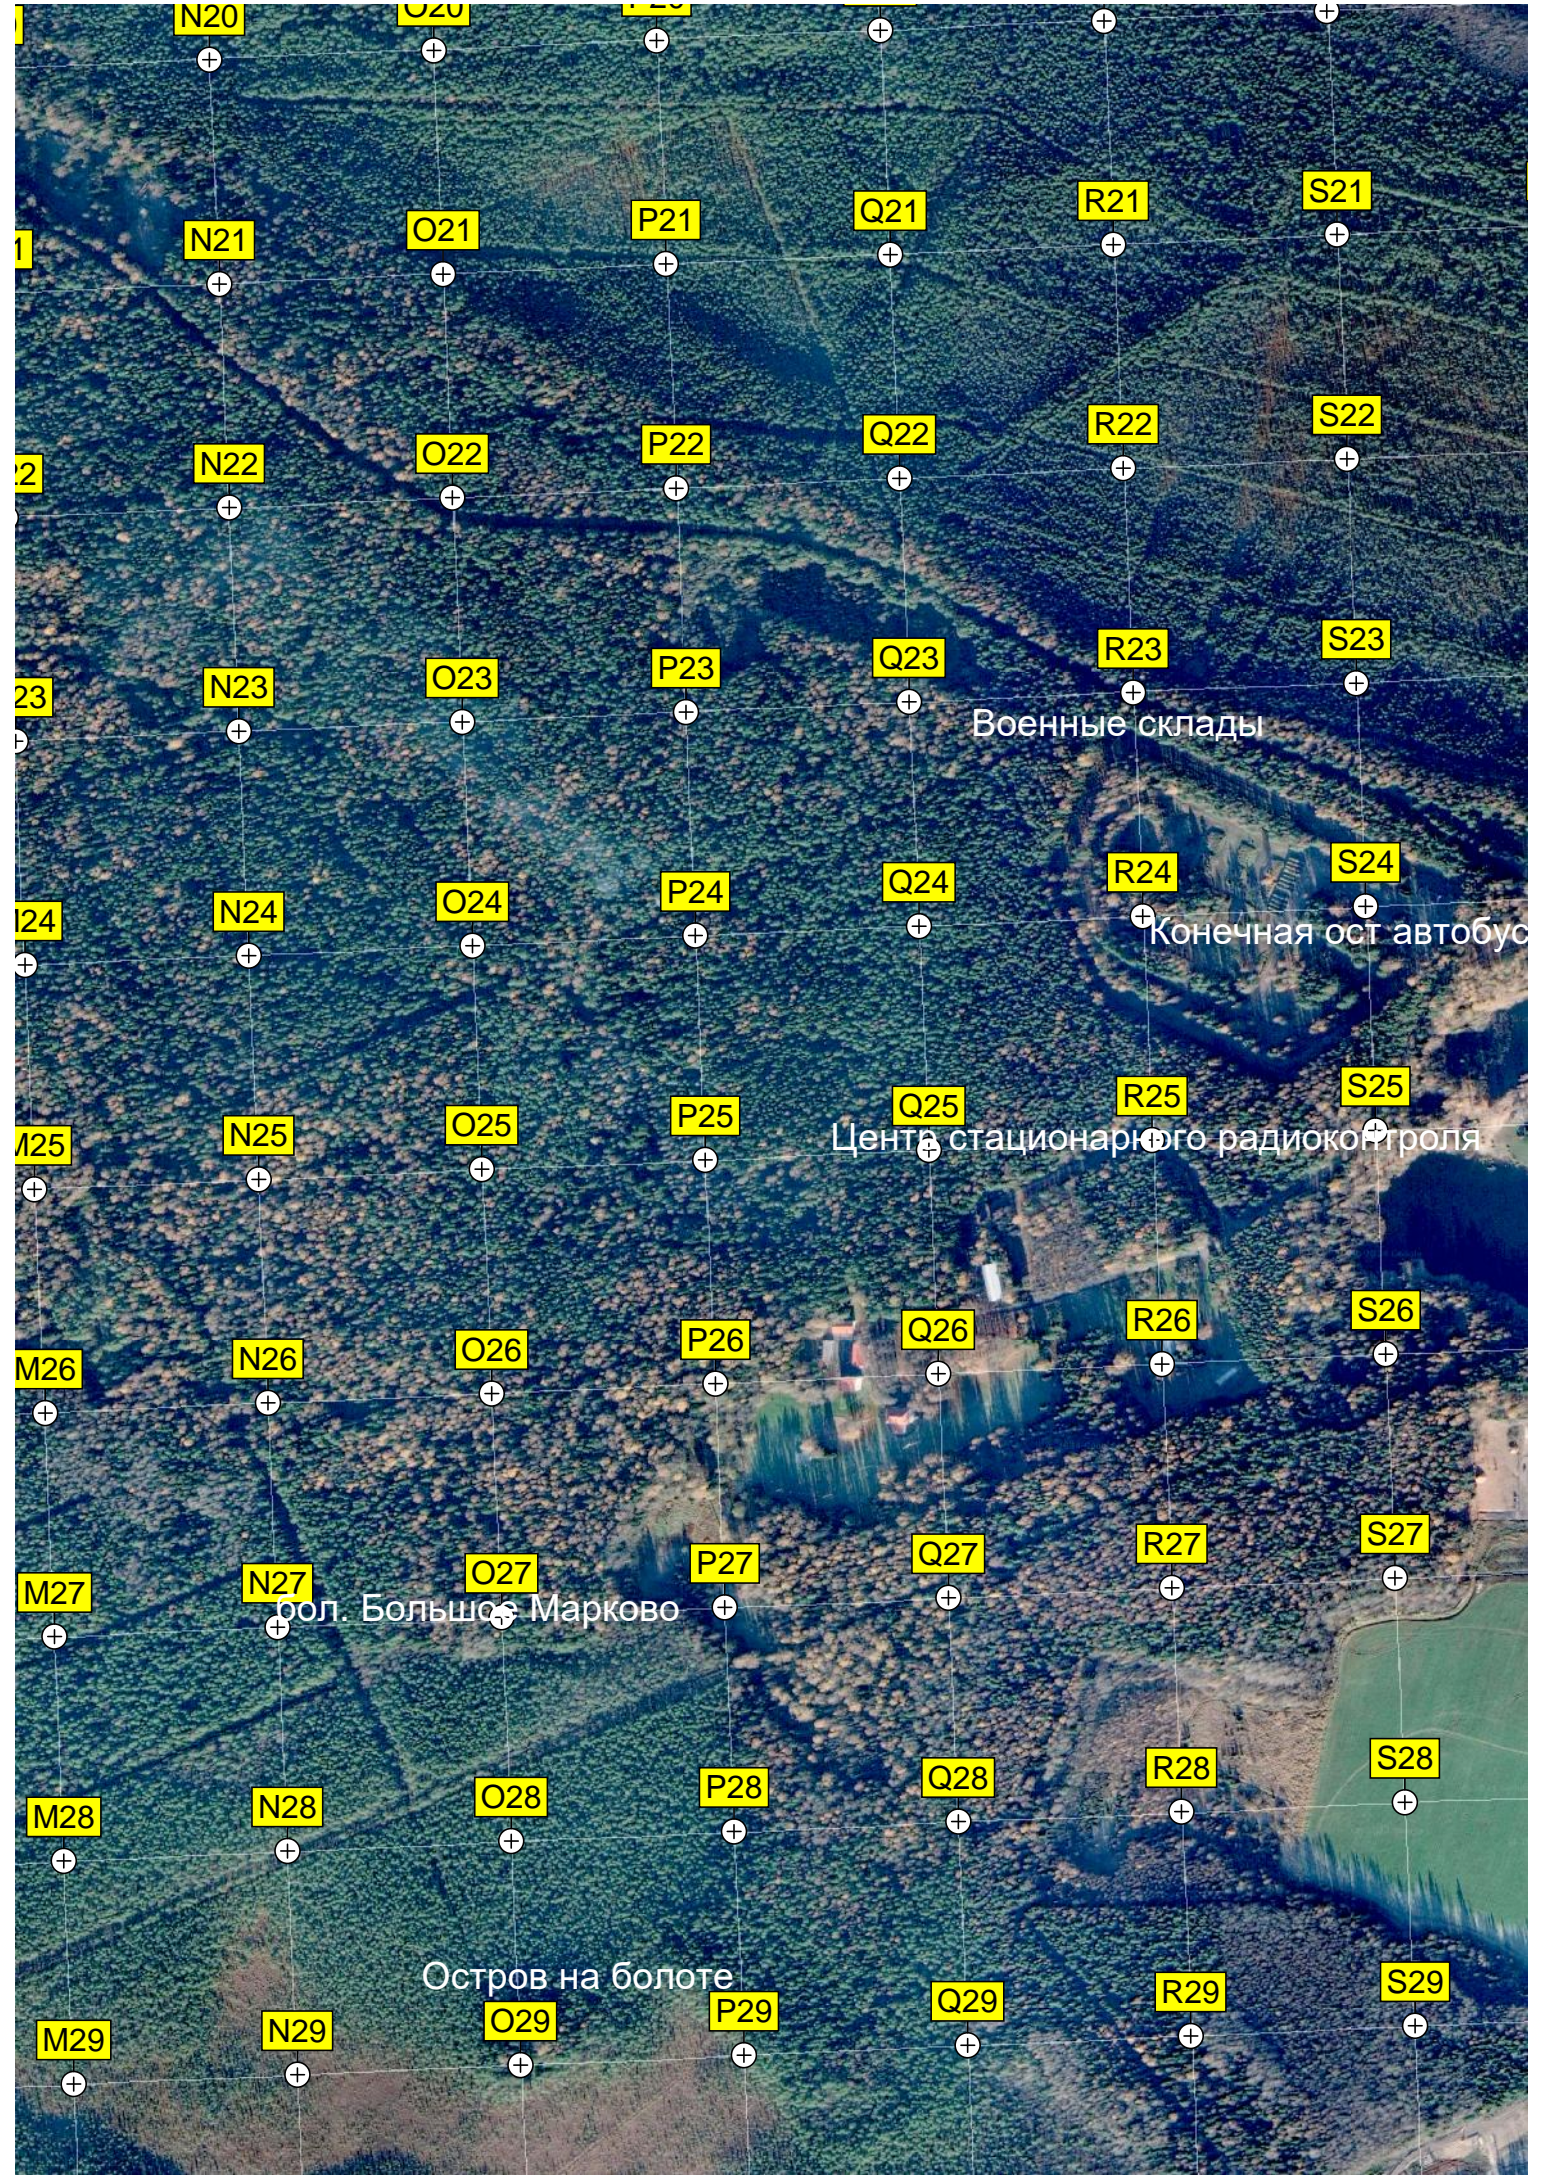

Военные склады

Конечная ост автобус

Центр стационарного радиоконтроля

бол. Большое Марково

Остров на болоте