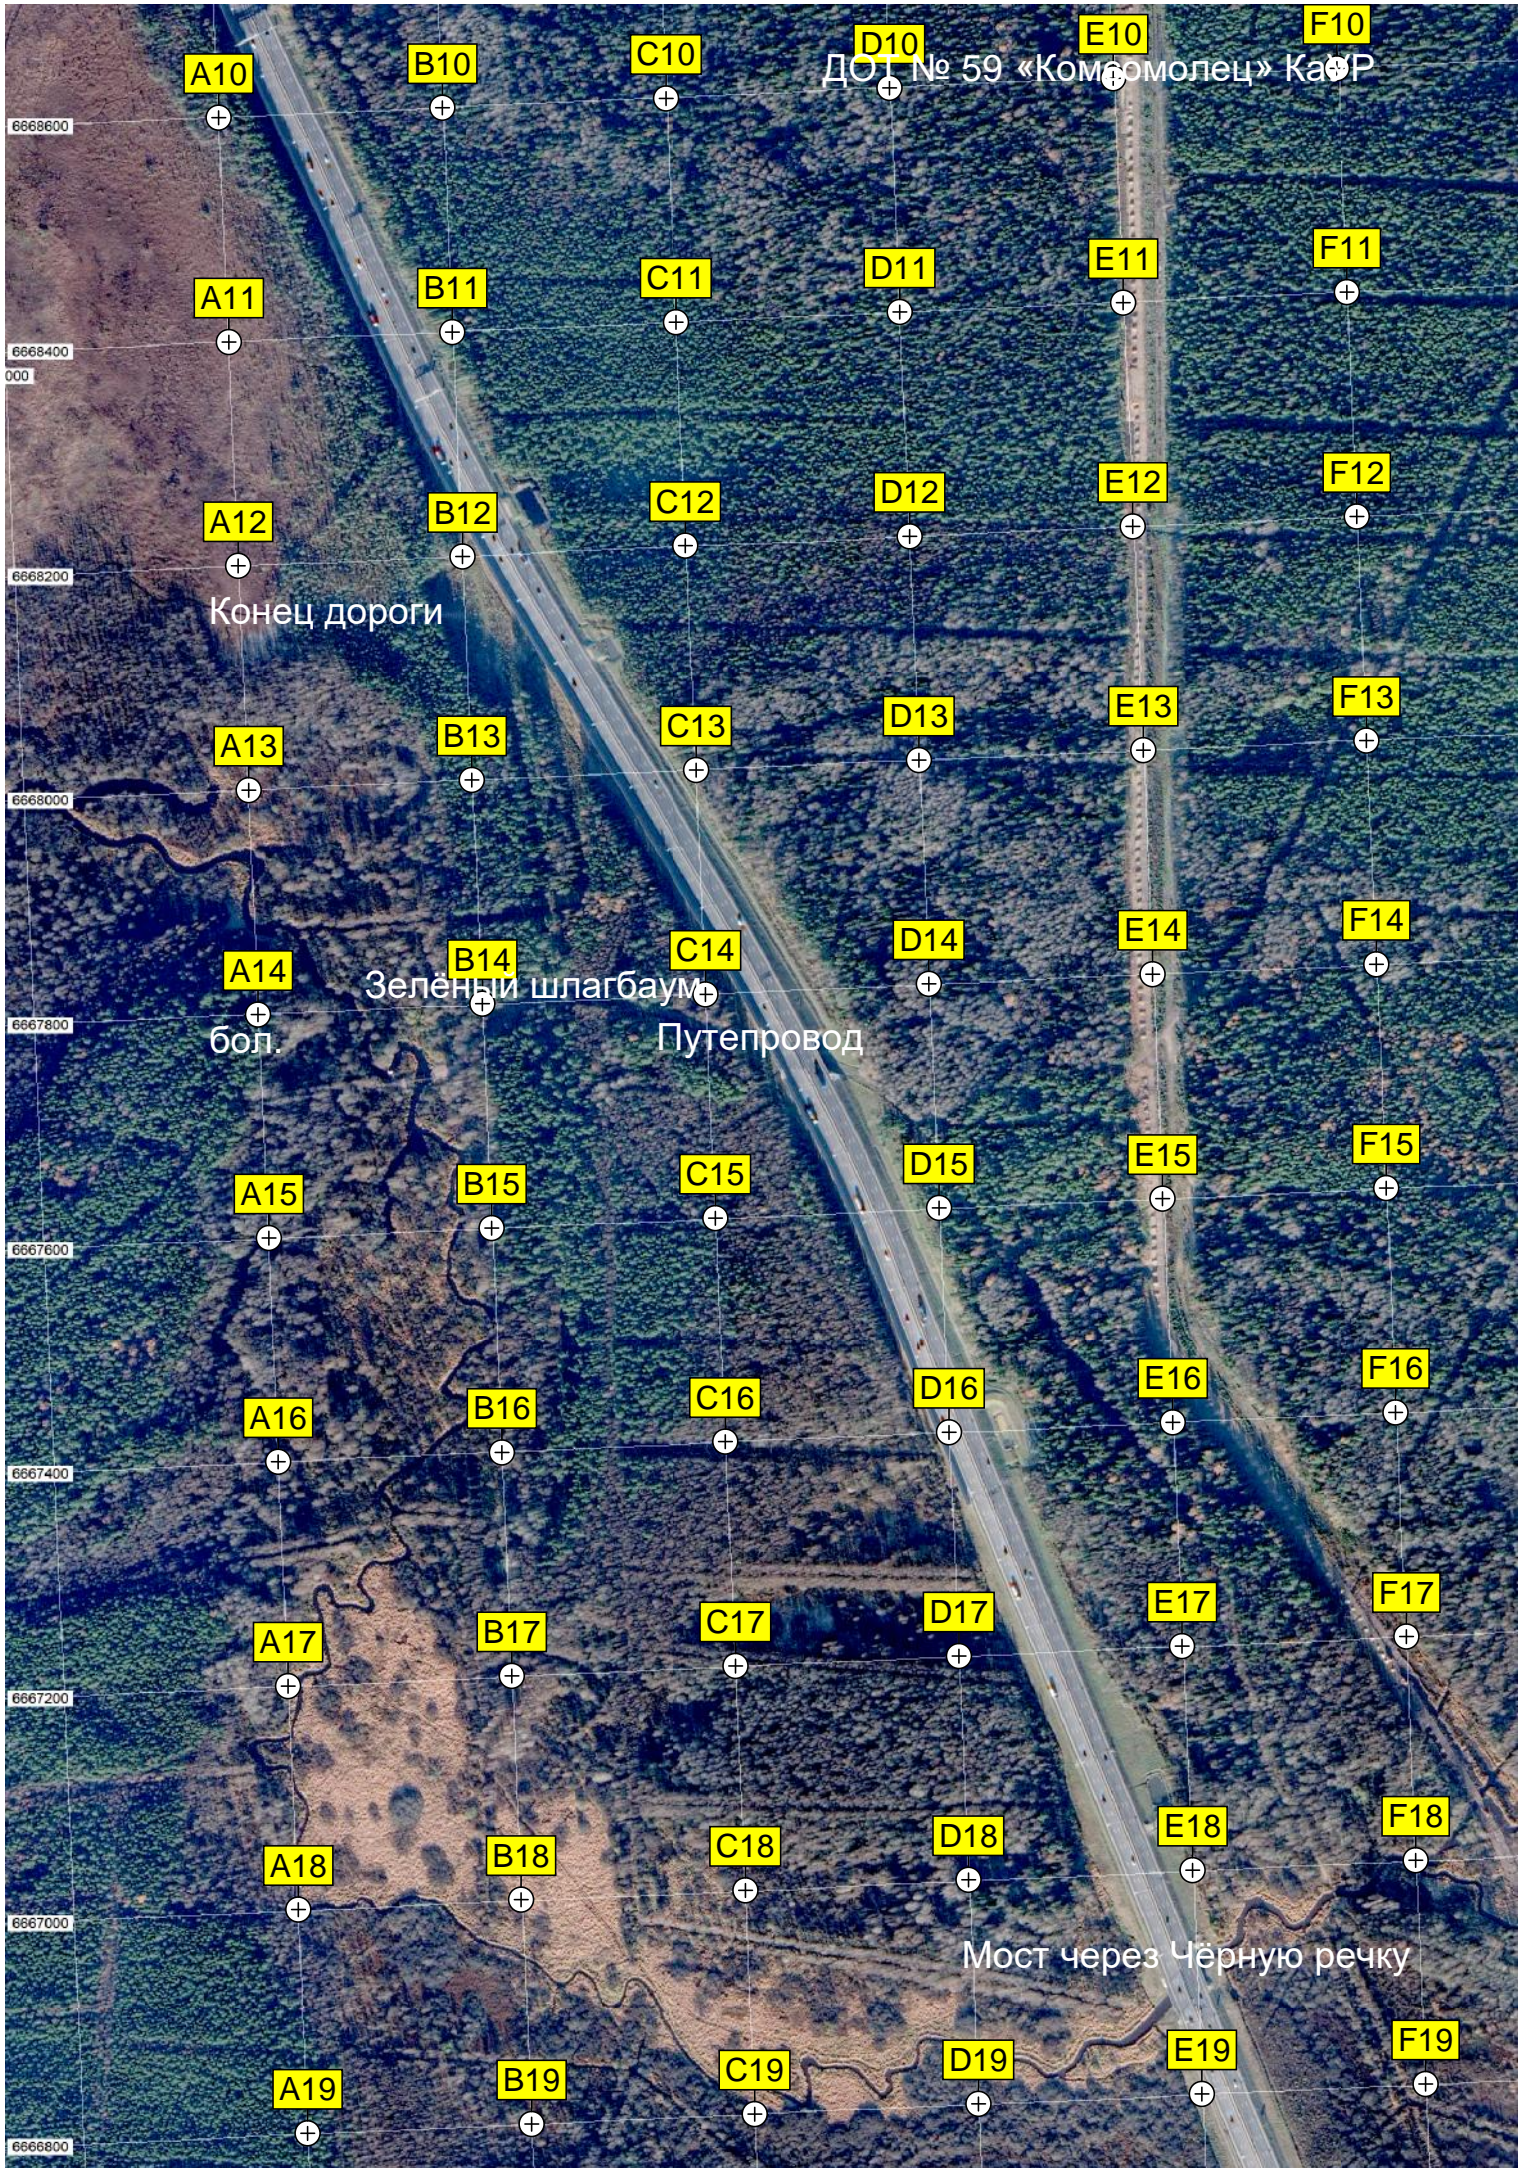

ДОТ № 59 «Комсомолец» КаФР