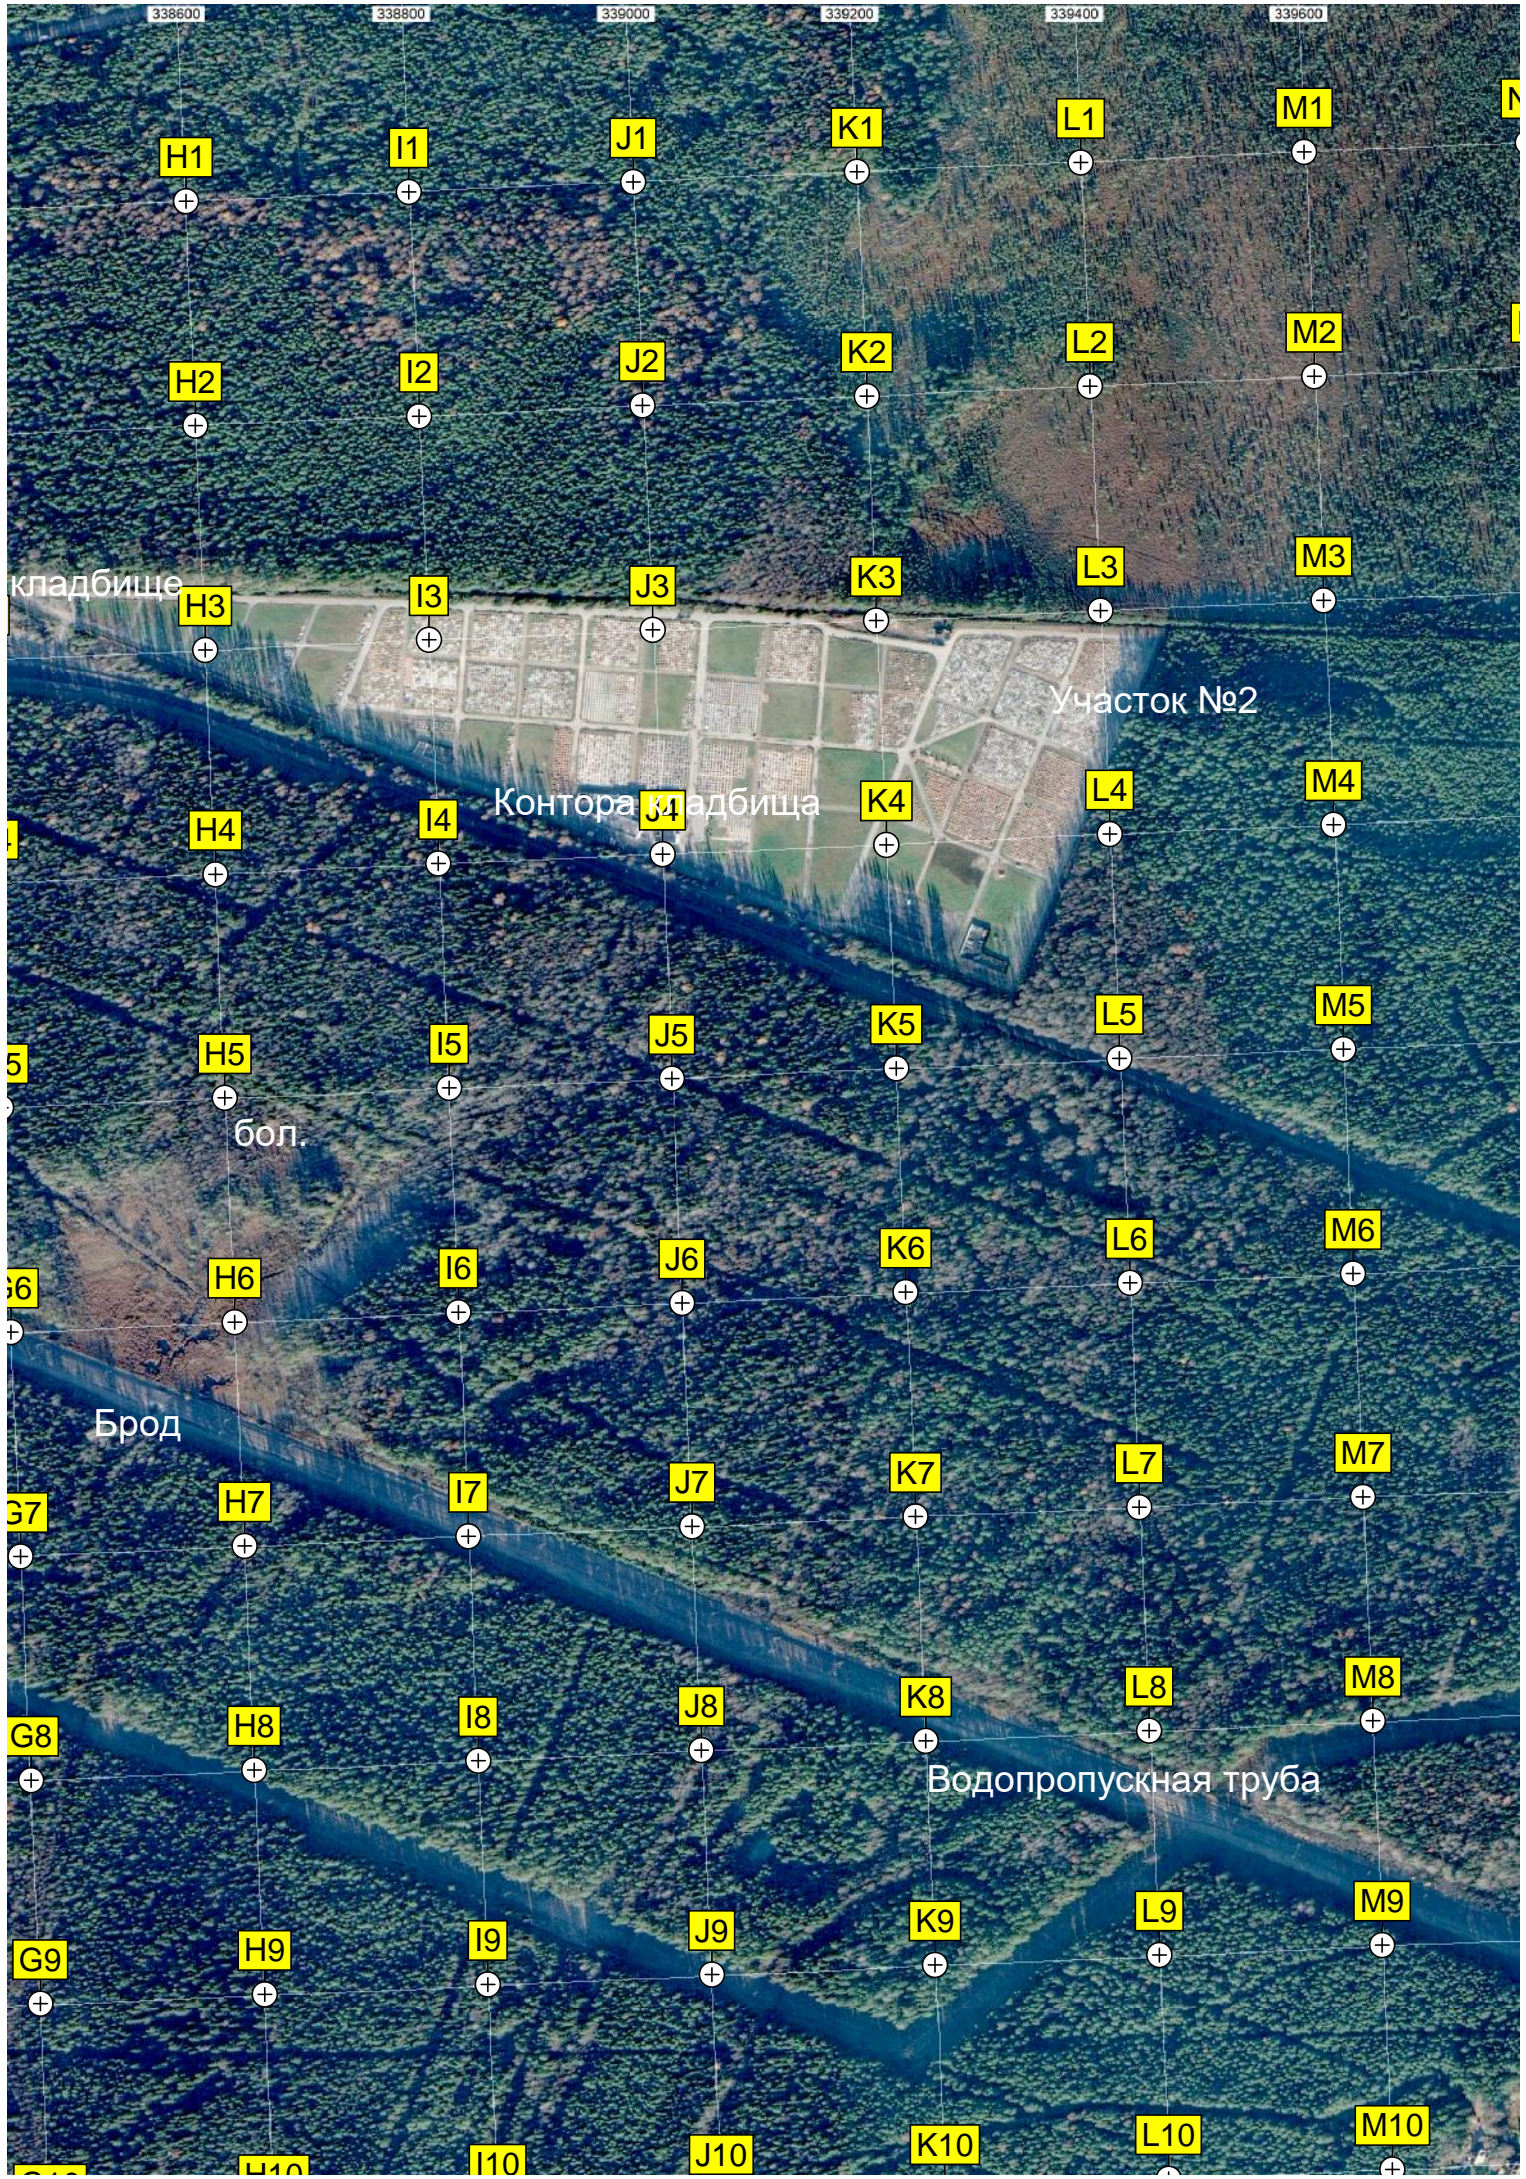

338600 338800 339000 339200 339400 339600

U1

V1

W1

X1

Y1

Z1

U2

Дибуны

«Козий пляж»

Дыбуны

Еловая посадка

Пять углов

Еловая посадка

Футбольное поле

Сад

ХОДНЫЙ МОСТ

342500 6670400

6670200

6670000

6669800

6669600

6669400

6669200

Центр стационарного радиоконтроля

бол. Большое Марково

Остров на болоте