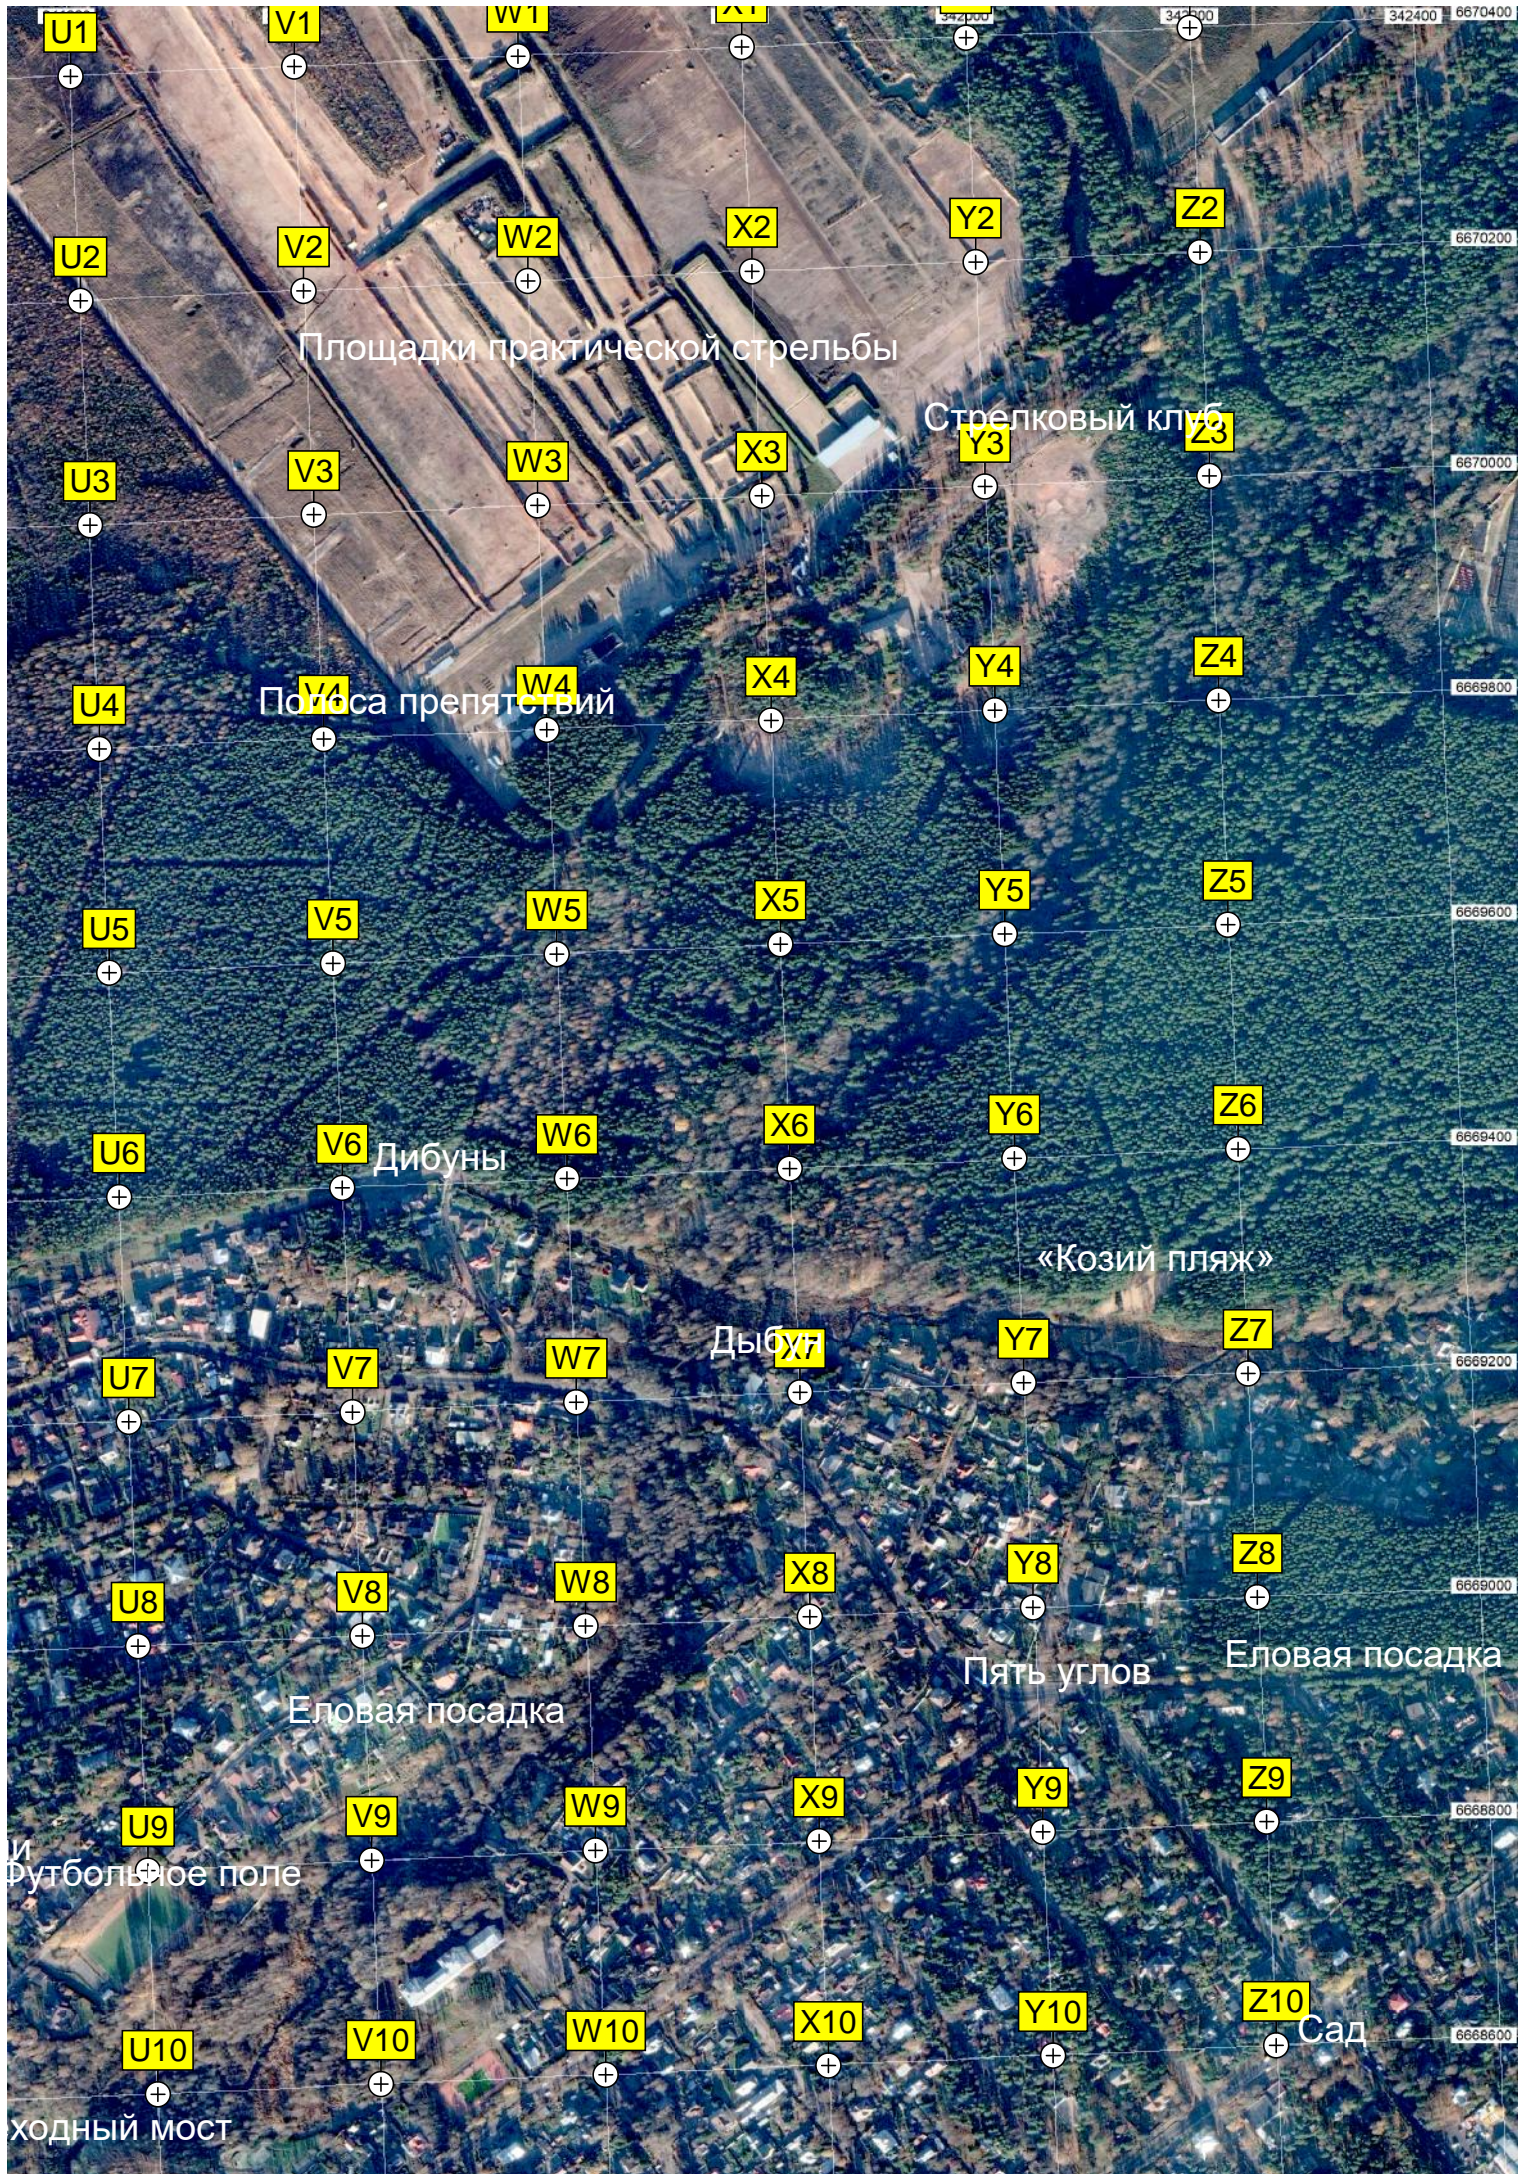

U1

V1

W1

X1

Y1

Z1

U2

V2

W2

X2

Y2

Z2

U3

V3

W3

X3

Y3

Z3

U4

V4

W4

X4

Y4

Z4

U5

V5

W5

X5

Y5

Z5

U6

V6

W6

X6

Y6

Z6

U7

V7

W7

X7

Y7

Z7

U8

V8

W8

X8

Y8

Z8

U9

V9

W9

X9

Y9

Z9

U10

V10

W10

X10

Y10

Z10

Площадки практической стрельбы

Стрелковый клуб

Полоса препятствий

Дибуны

«Козий пляж»

Дыбуны

Еловая посадка

Пять углов

Еловая посадка

Футбольное поле

Сад

ХОДНЫЙ МОСТ

342500 6670400

6670200

6670000

6669800

6669600

6669400

6669200

6669000

6668800

6668600