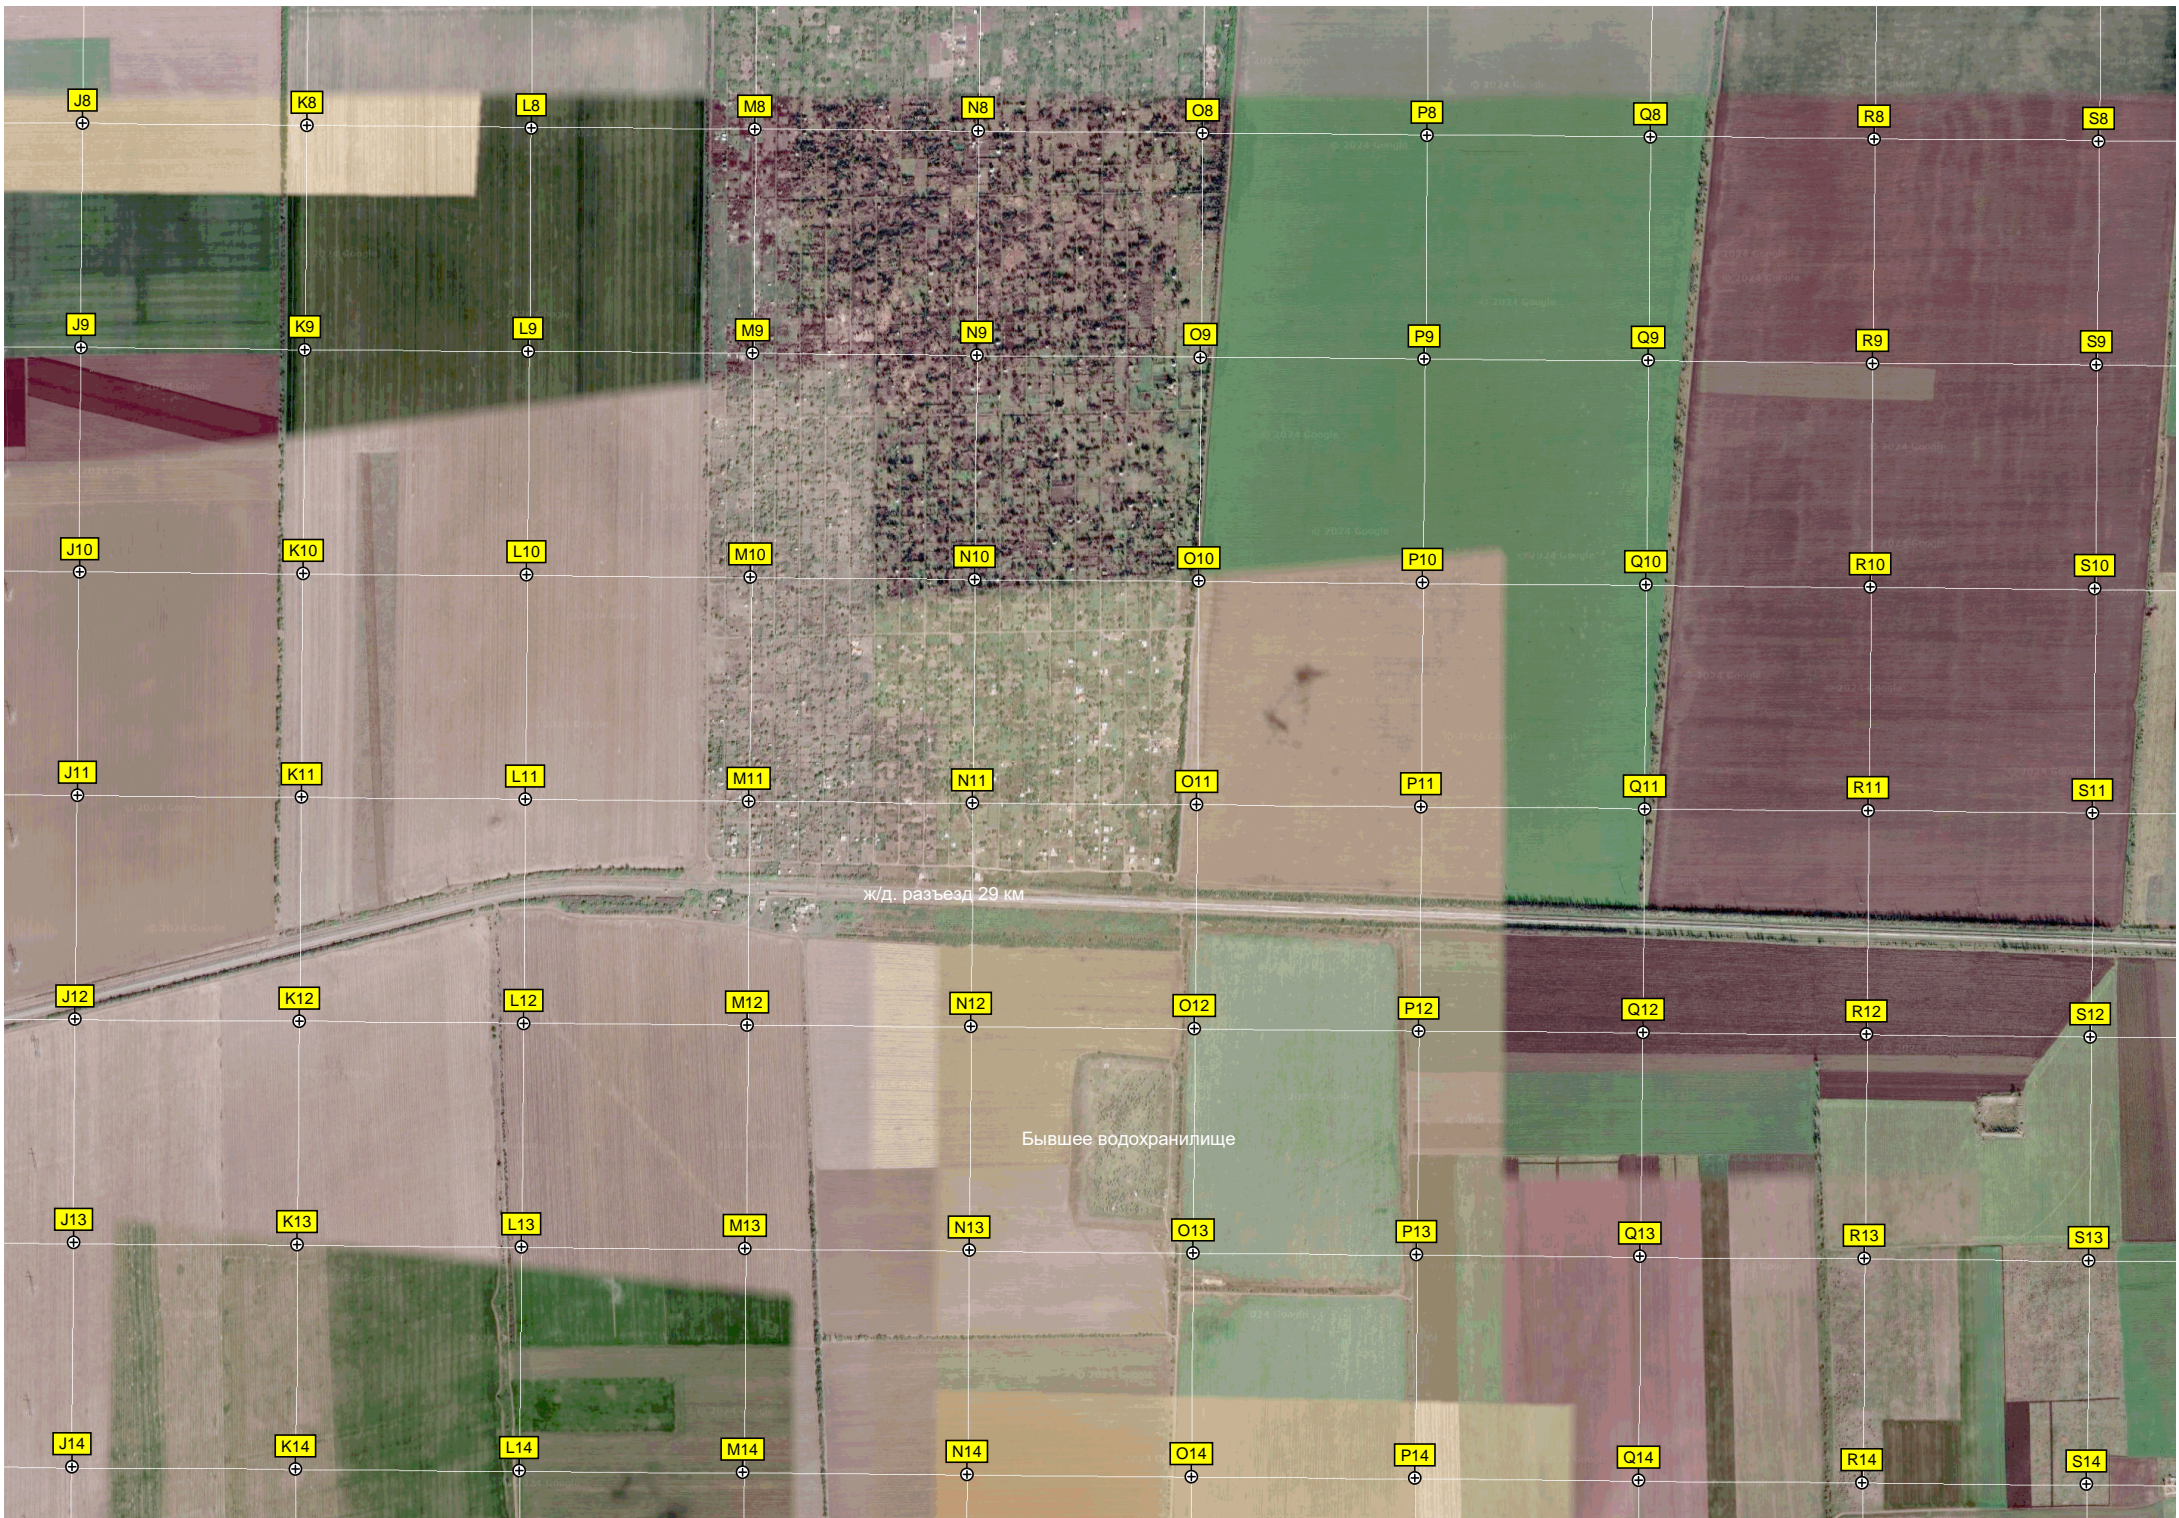

Магазин "Песновочка"

Территория детского сада «Колокольчик»

ПС 110 кв «Саки»

Пост дежурного по перевезду

Сакинский РЭС

платф. Ахметхан Султан

СНТ "Овощевод"

МТФ