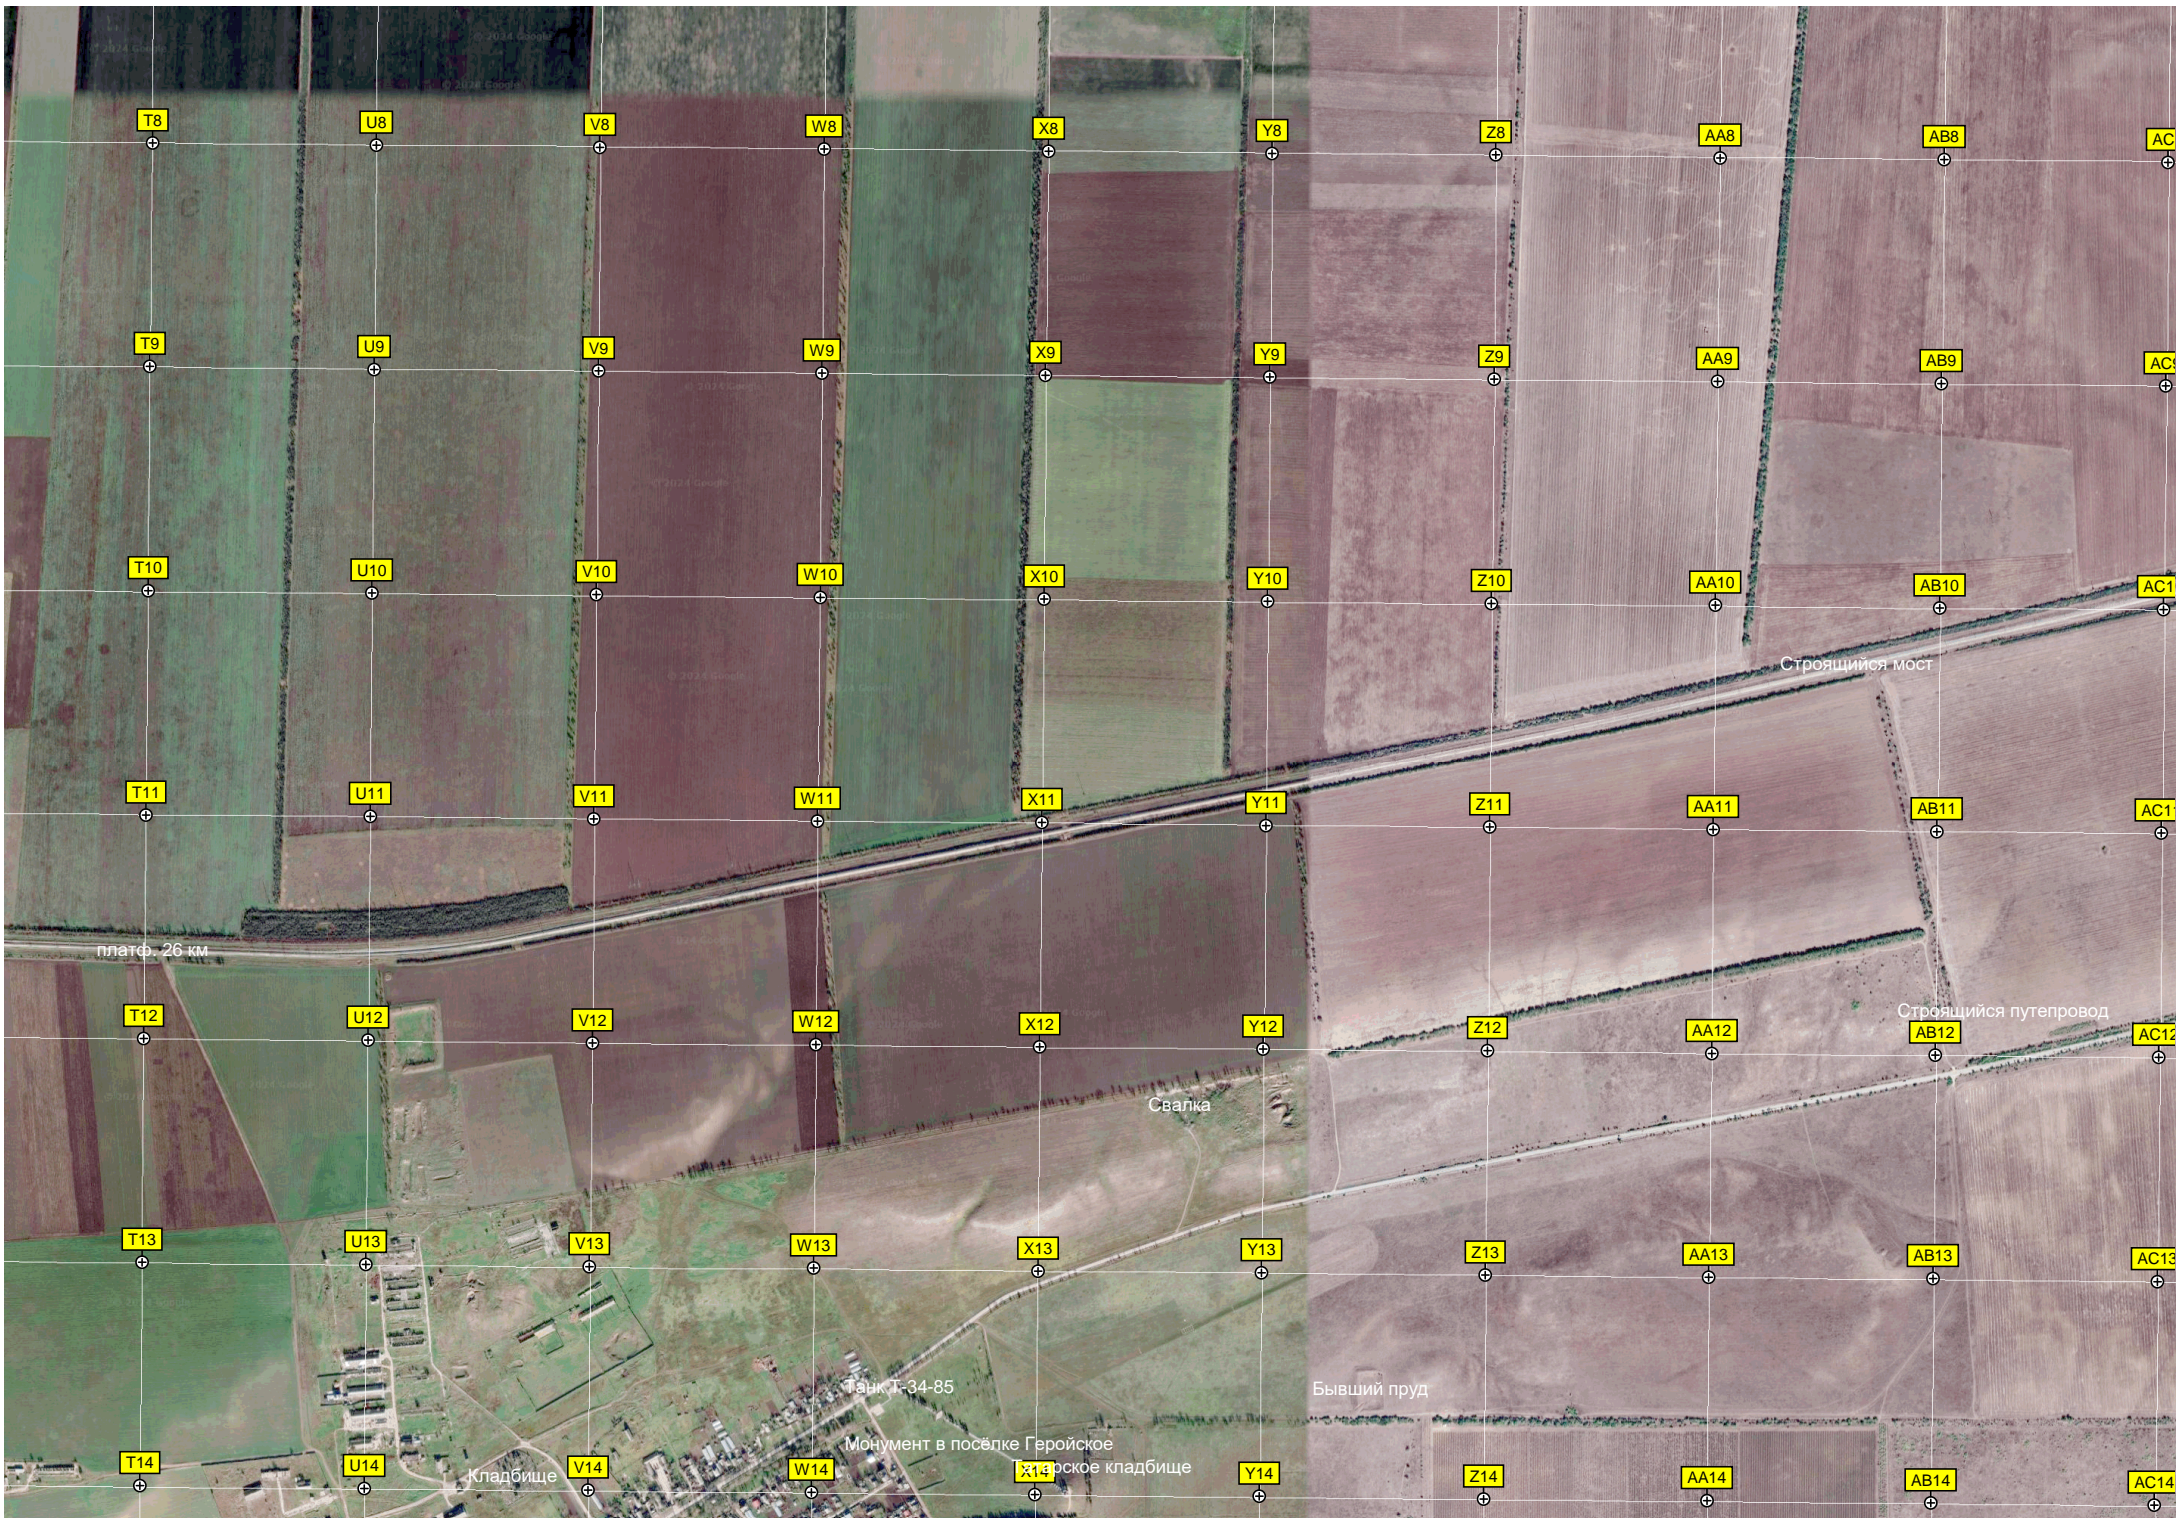

N14

O14

P14

Q14

R14

S14

ж/д. разъезд 29 км

Бывшее водохранилище