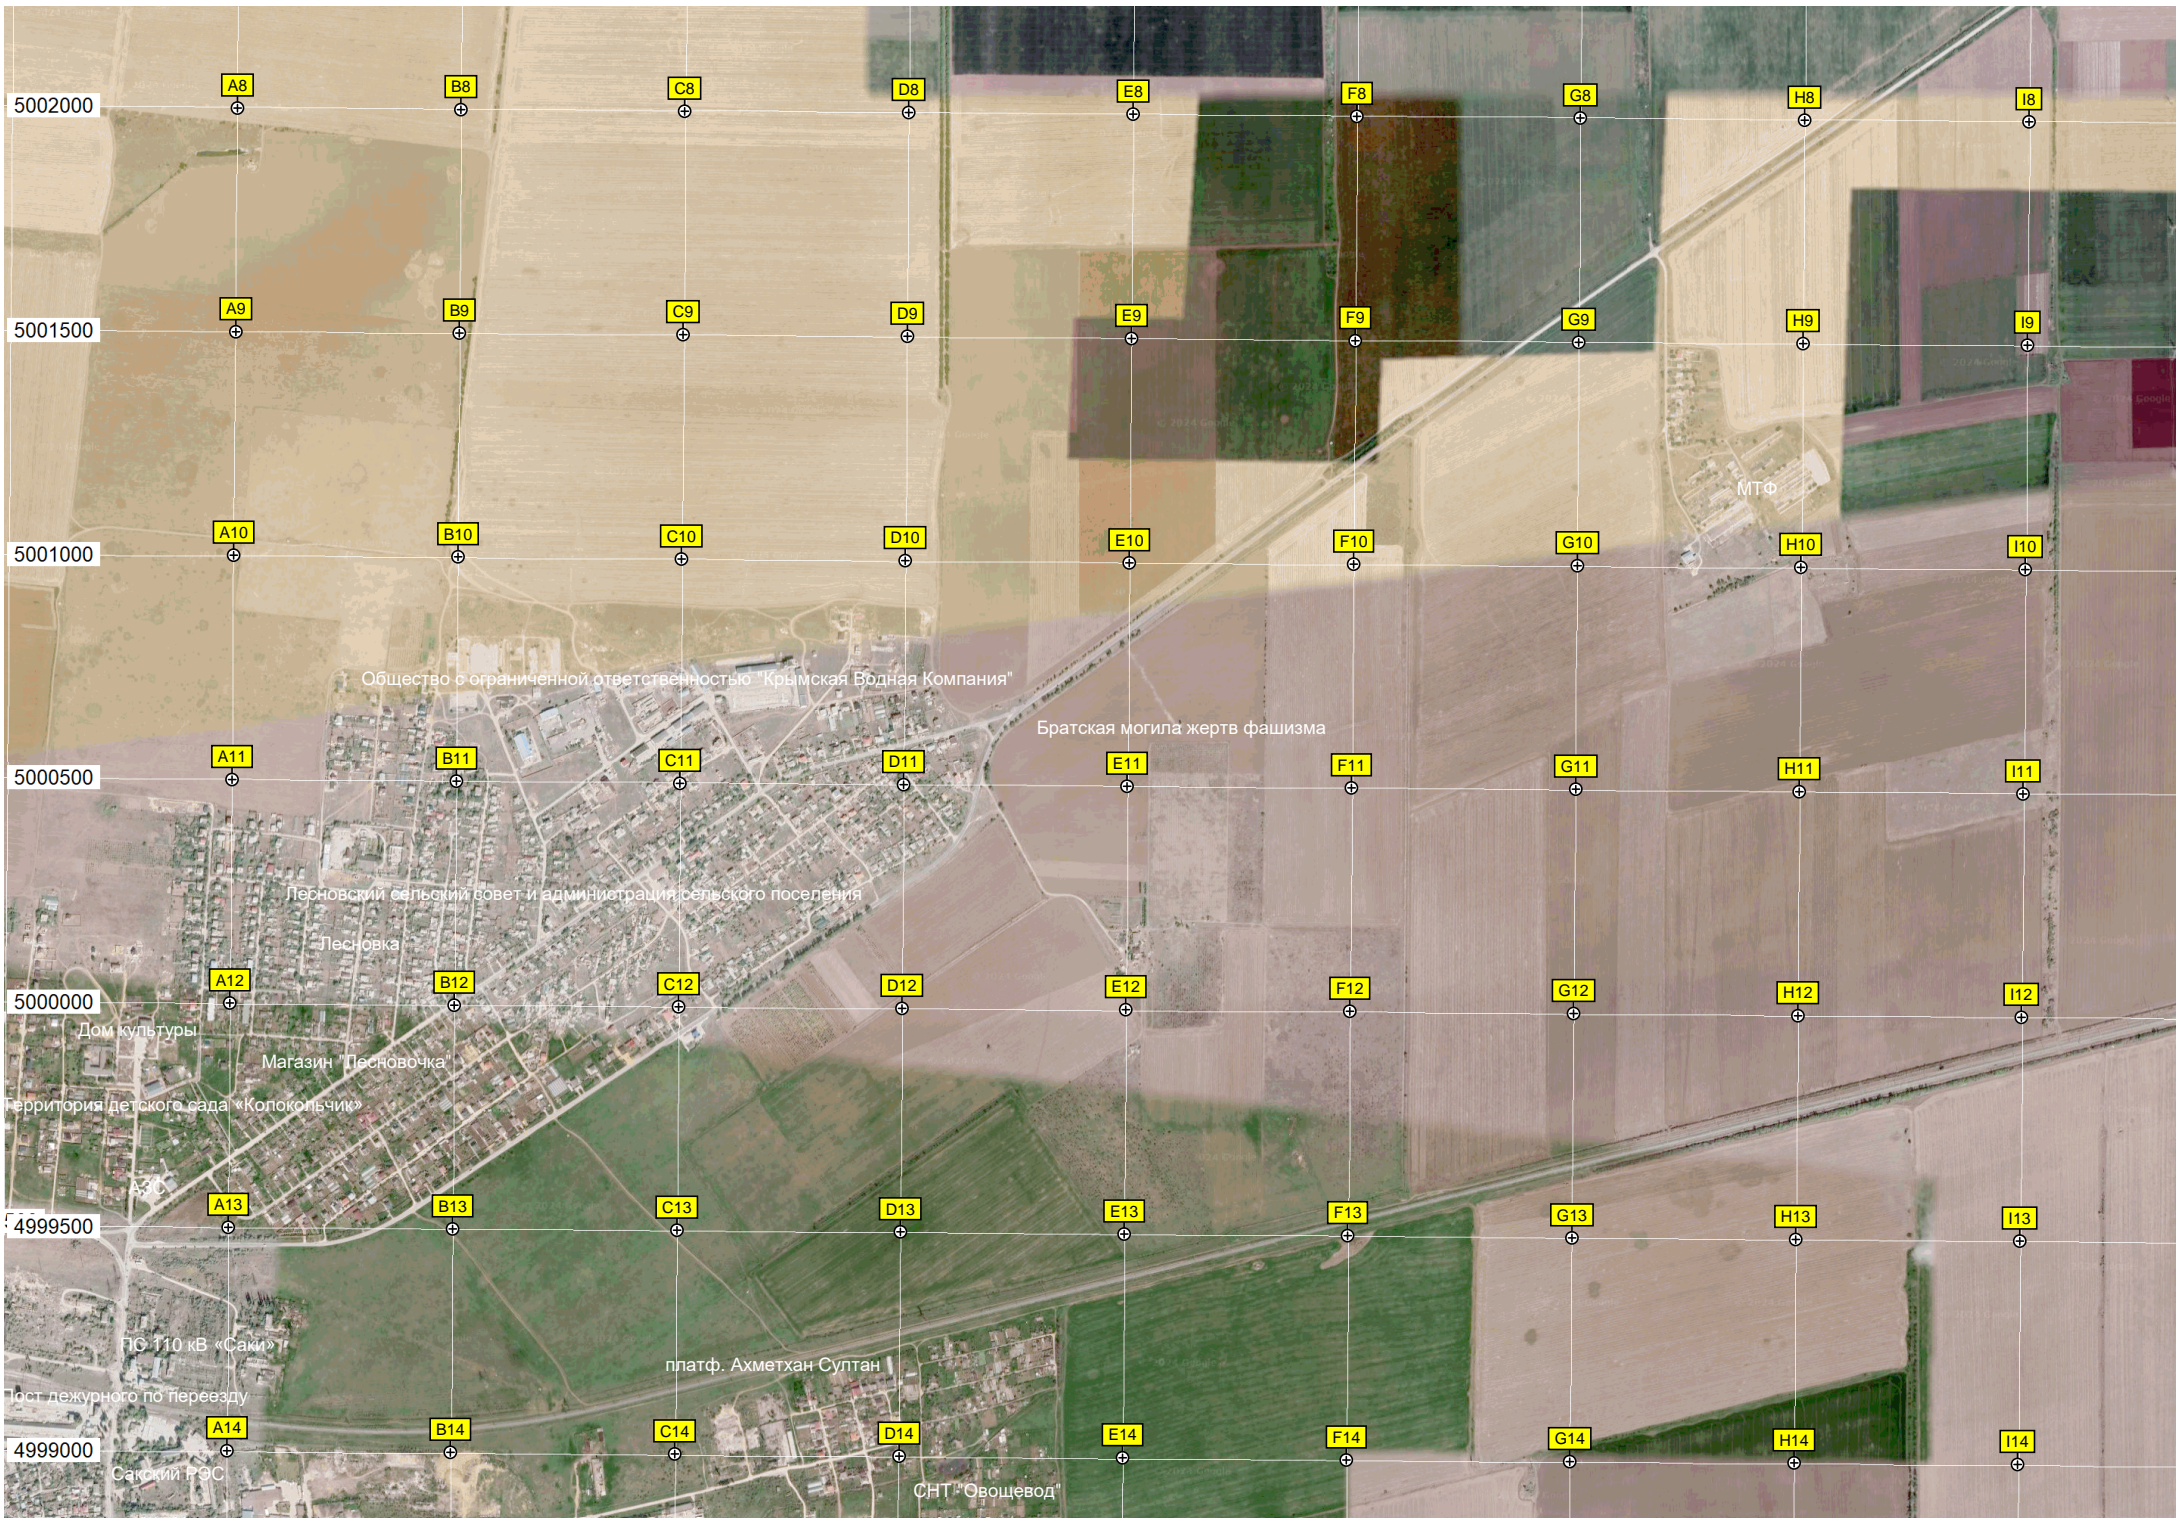

Зона водозабора

Бывший пруд

Зона водозабора

Зона водозабора

Зона водозабора

Крымское

Крымская школа-гимназия

Братская могила советских воинов

Дачная ул. 5

Площадь Центральная им.М. П. Ушакова

Бывший пруд

Насосная станция

Мост

5002000

A8

B8