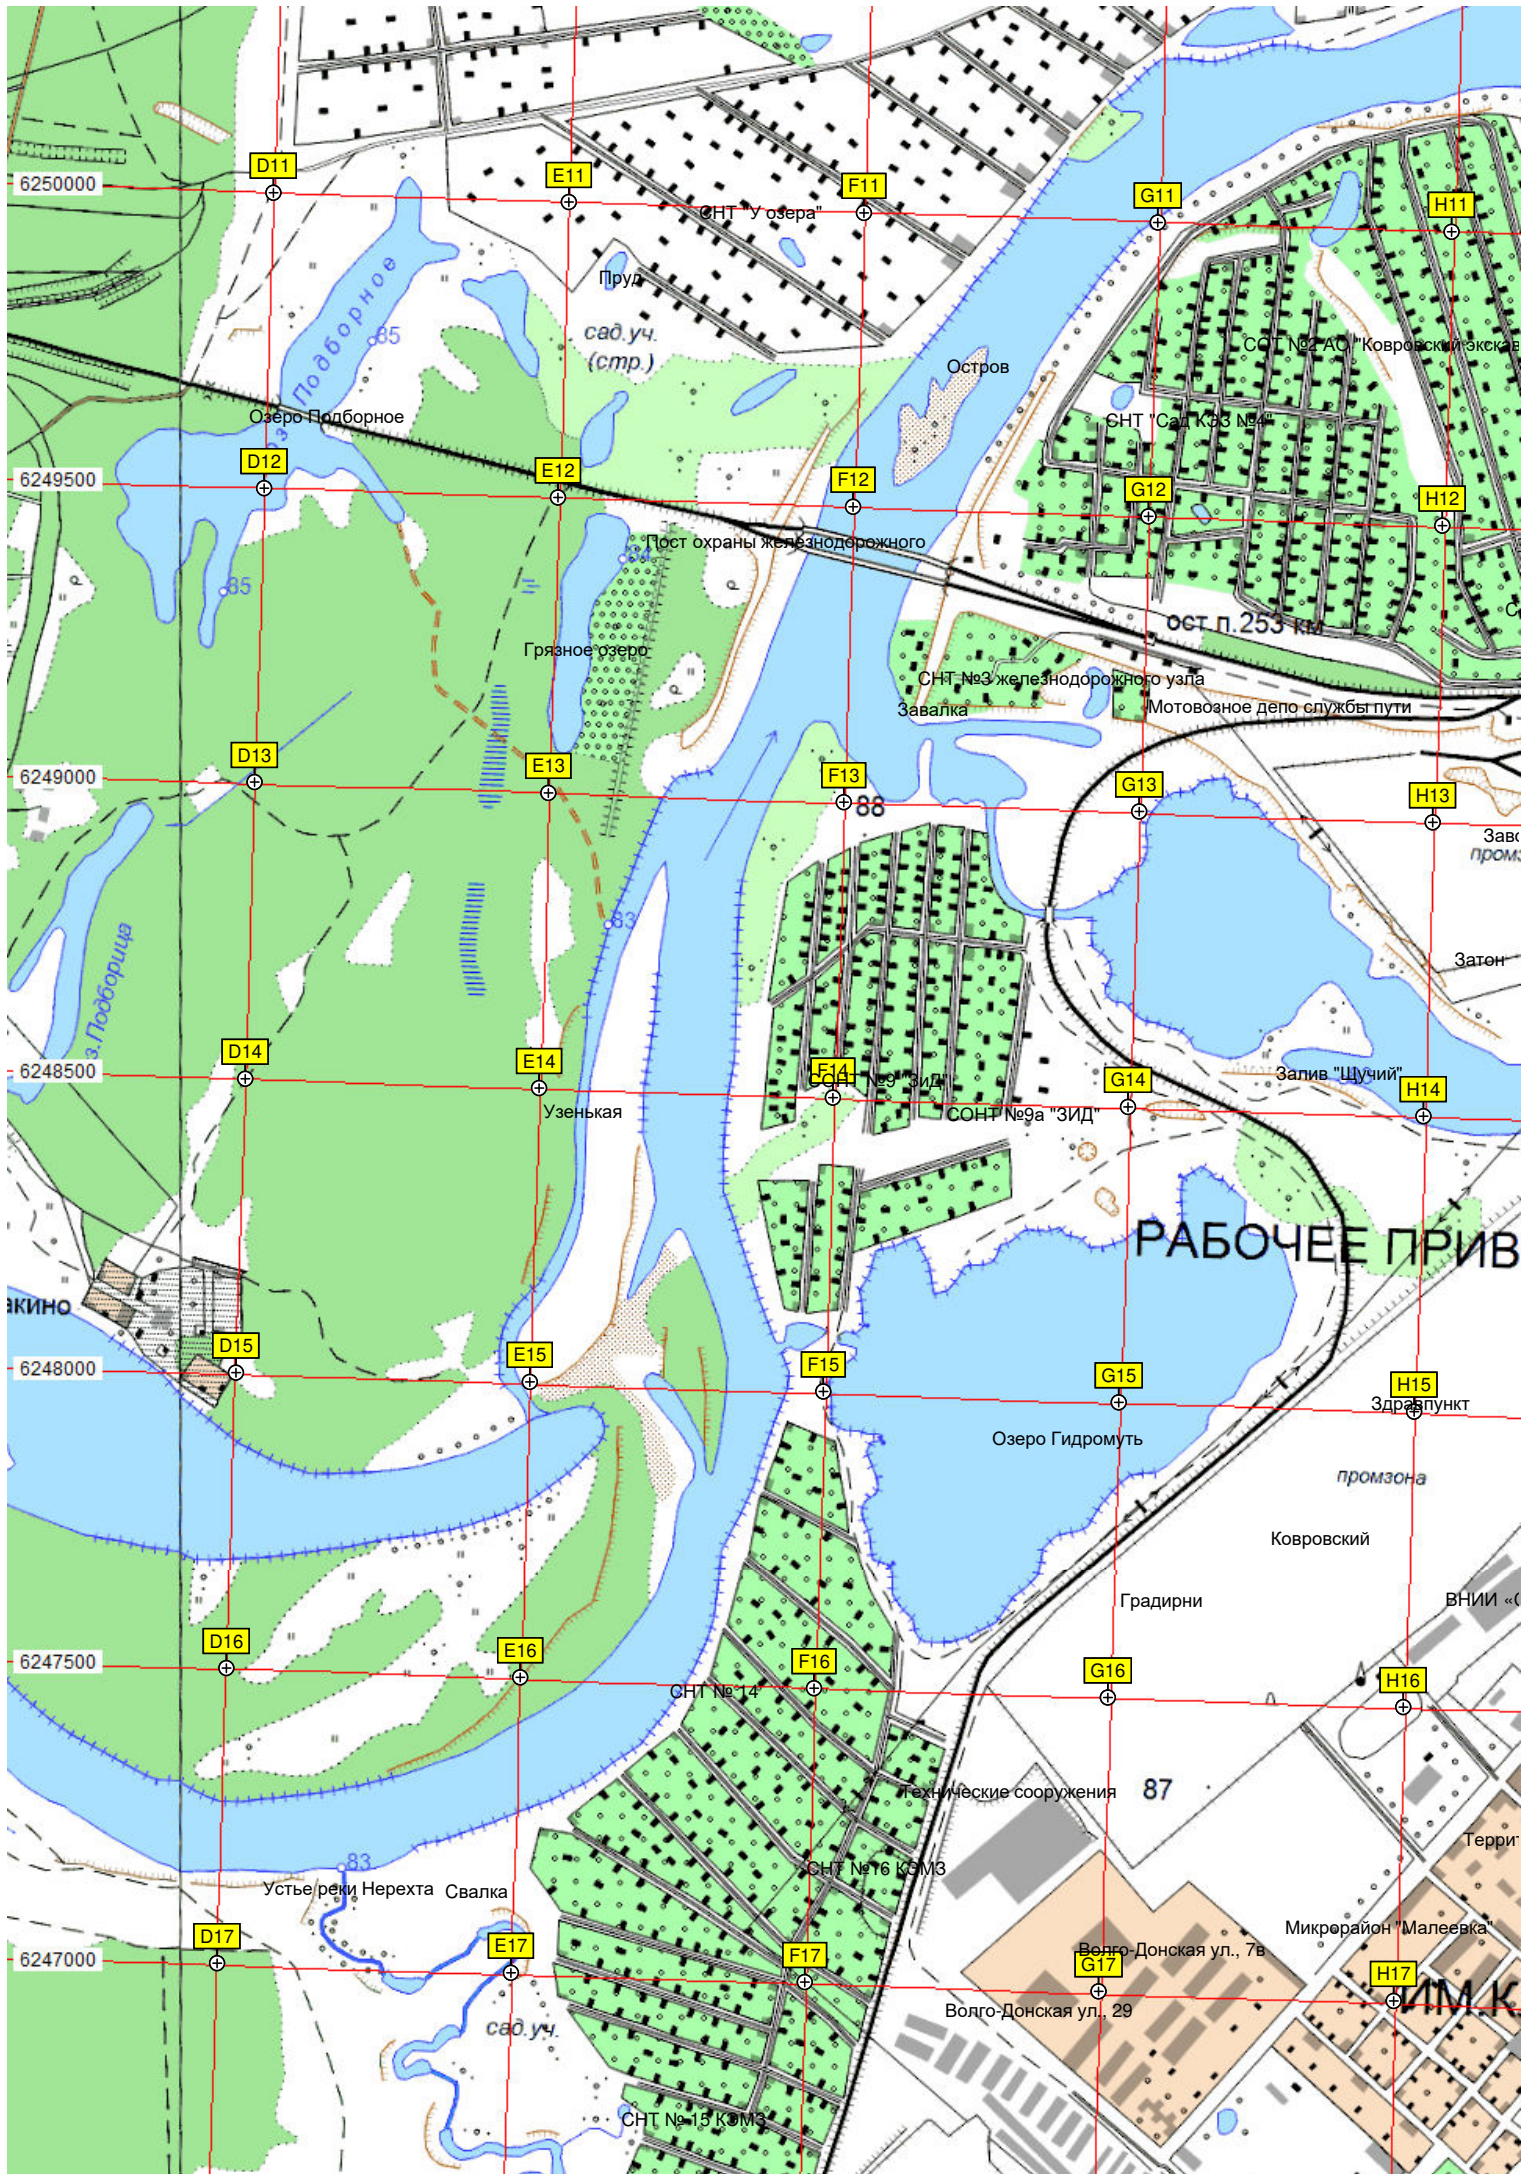

Ковровский леспромхоз ин ПТК»

Территория детского сада № 54 O6 P6 Q6 R6

КР. ТЕКСТИЛЬЩИК

113

N7 O7 P7 Q7 R7
Парк вч 83148 Ширина гора

ортгородок промзона

Склады Kладбище

N8 O8 P8 Q8 R8
Ковров-8

87

Городской пляж

Затон Старка

102

Завод «Ковров Энерго Холдинг»

Зона «Контейнерс-Монолит»

114

ОЛБЕ