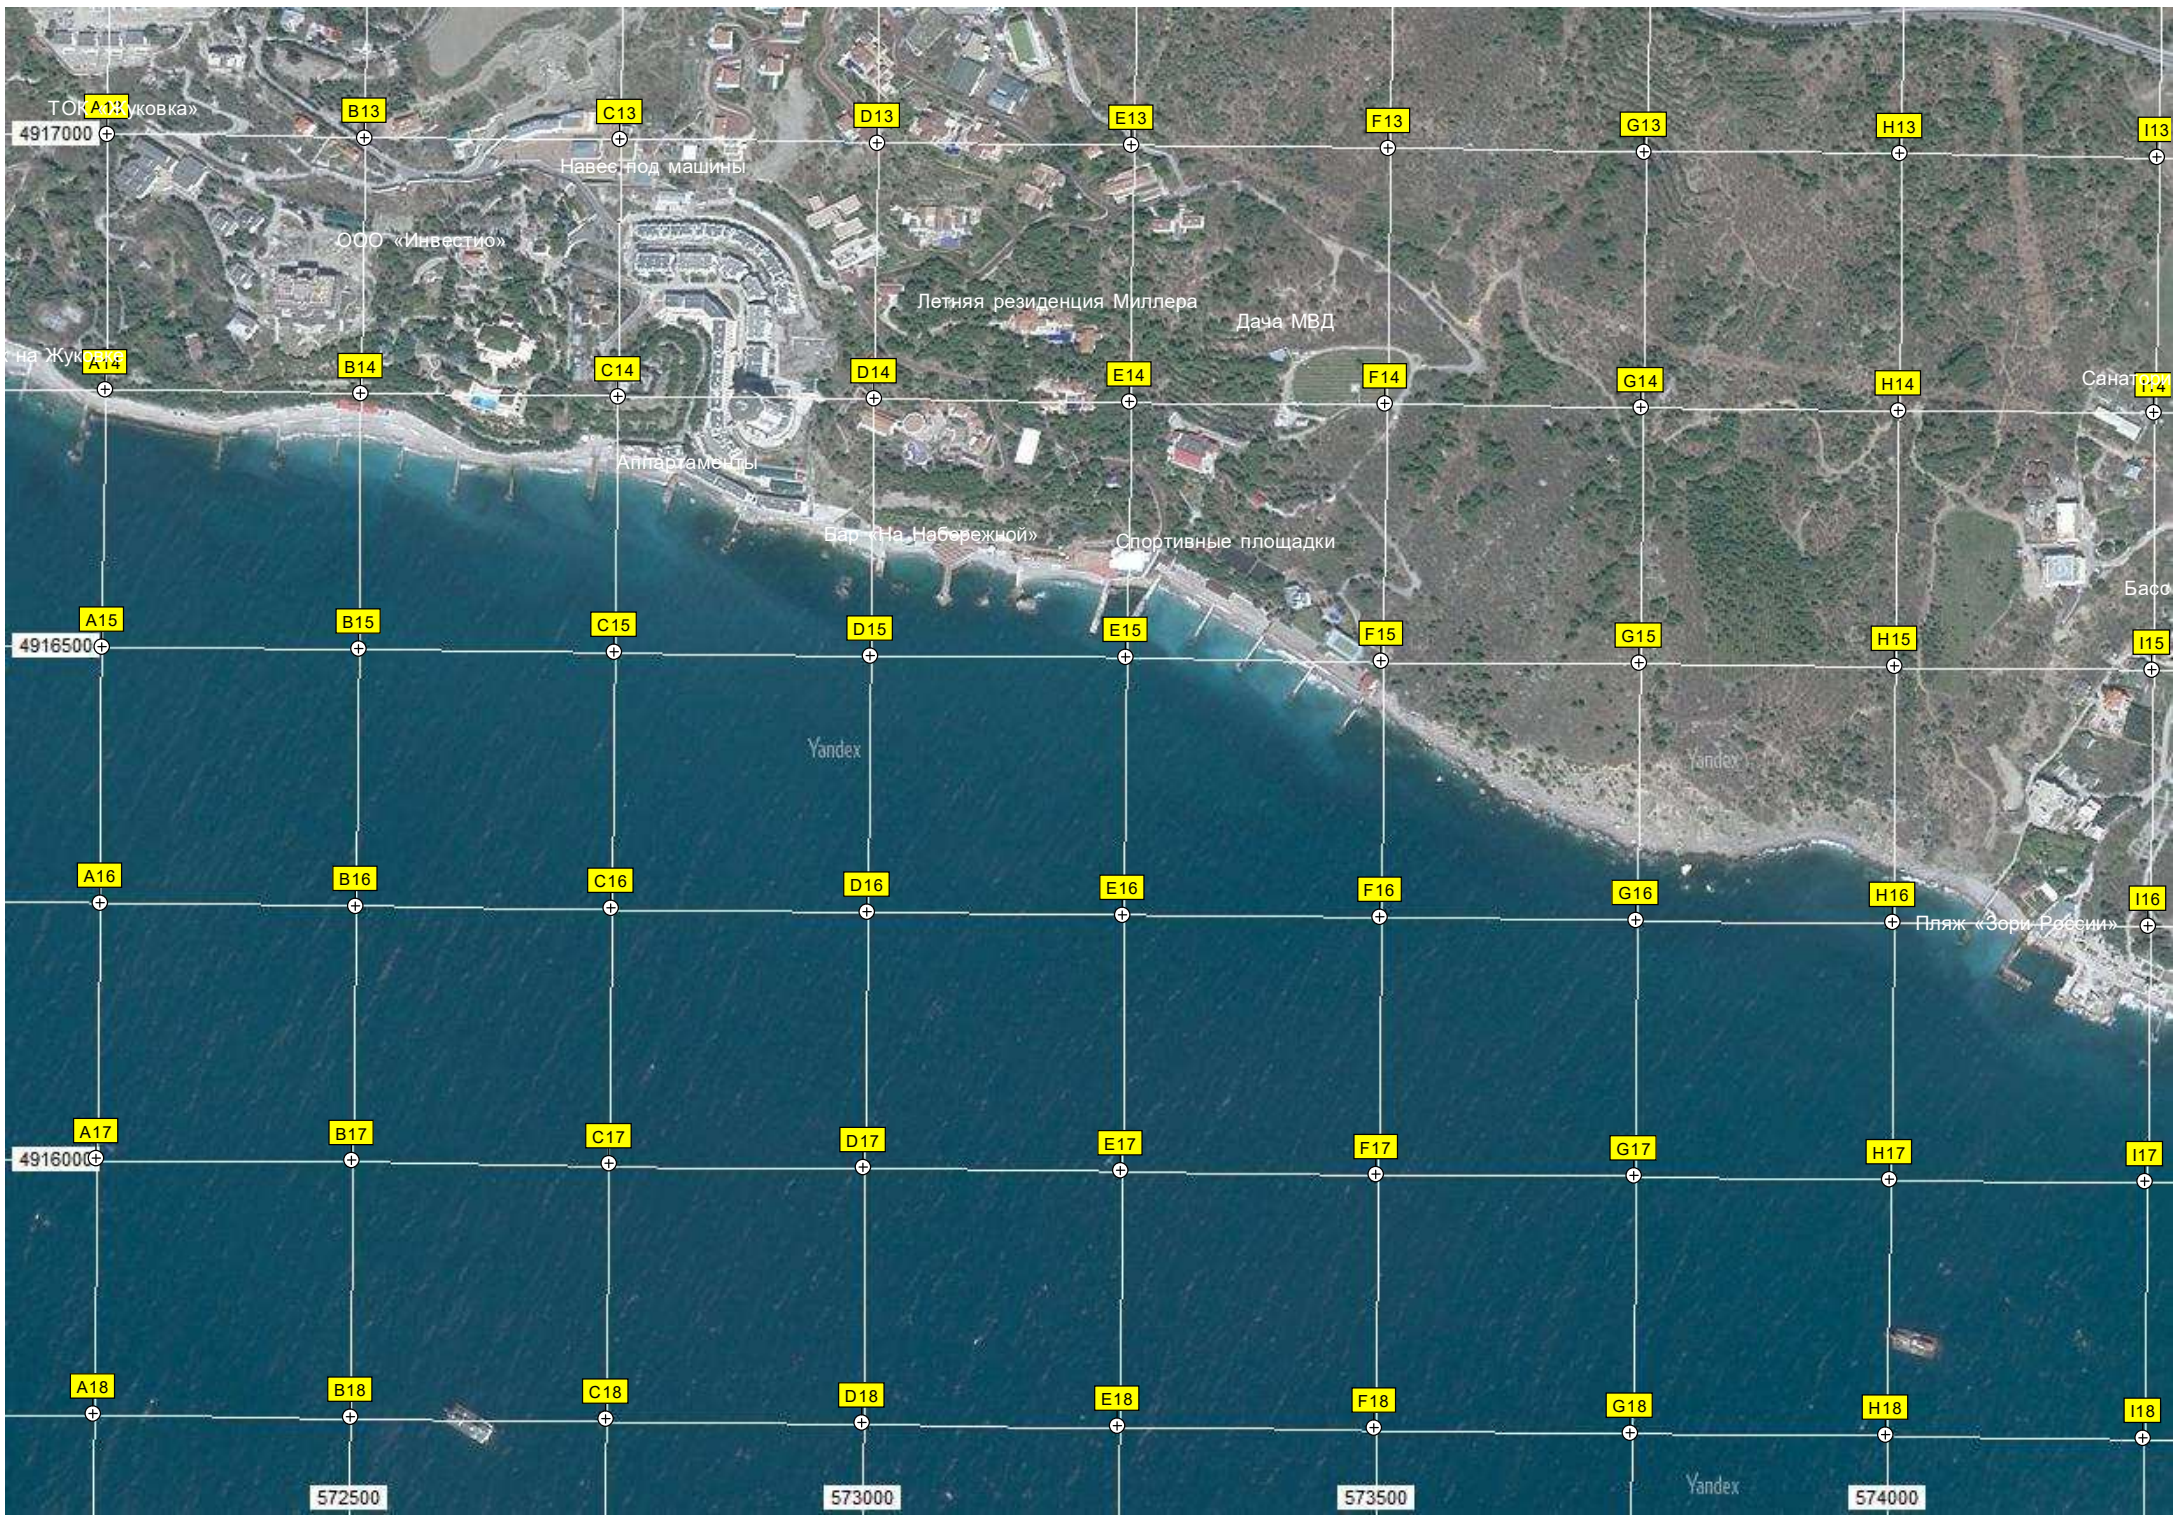

Тропа Биюк-Исар

Пансионат «Веселый»

Кладбище

Кикенеиз

ТП-876 10/0.4 кВ

Понизовка

ТО «А18» (уковка)
4917000

B13