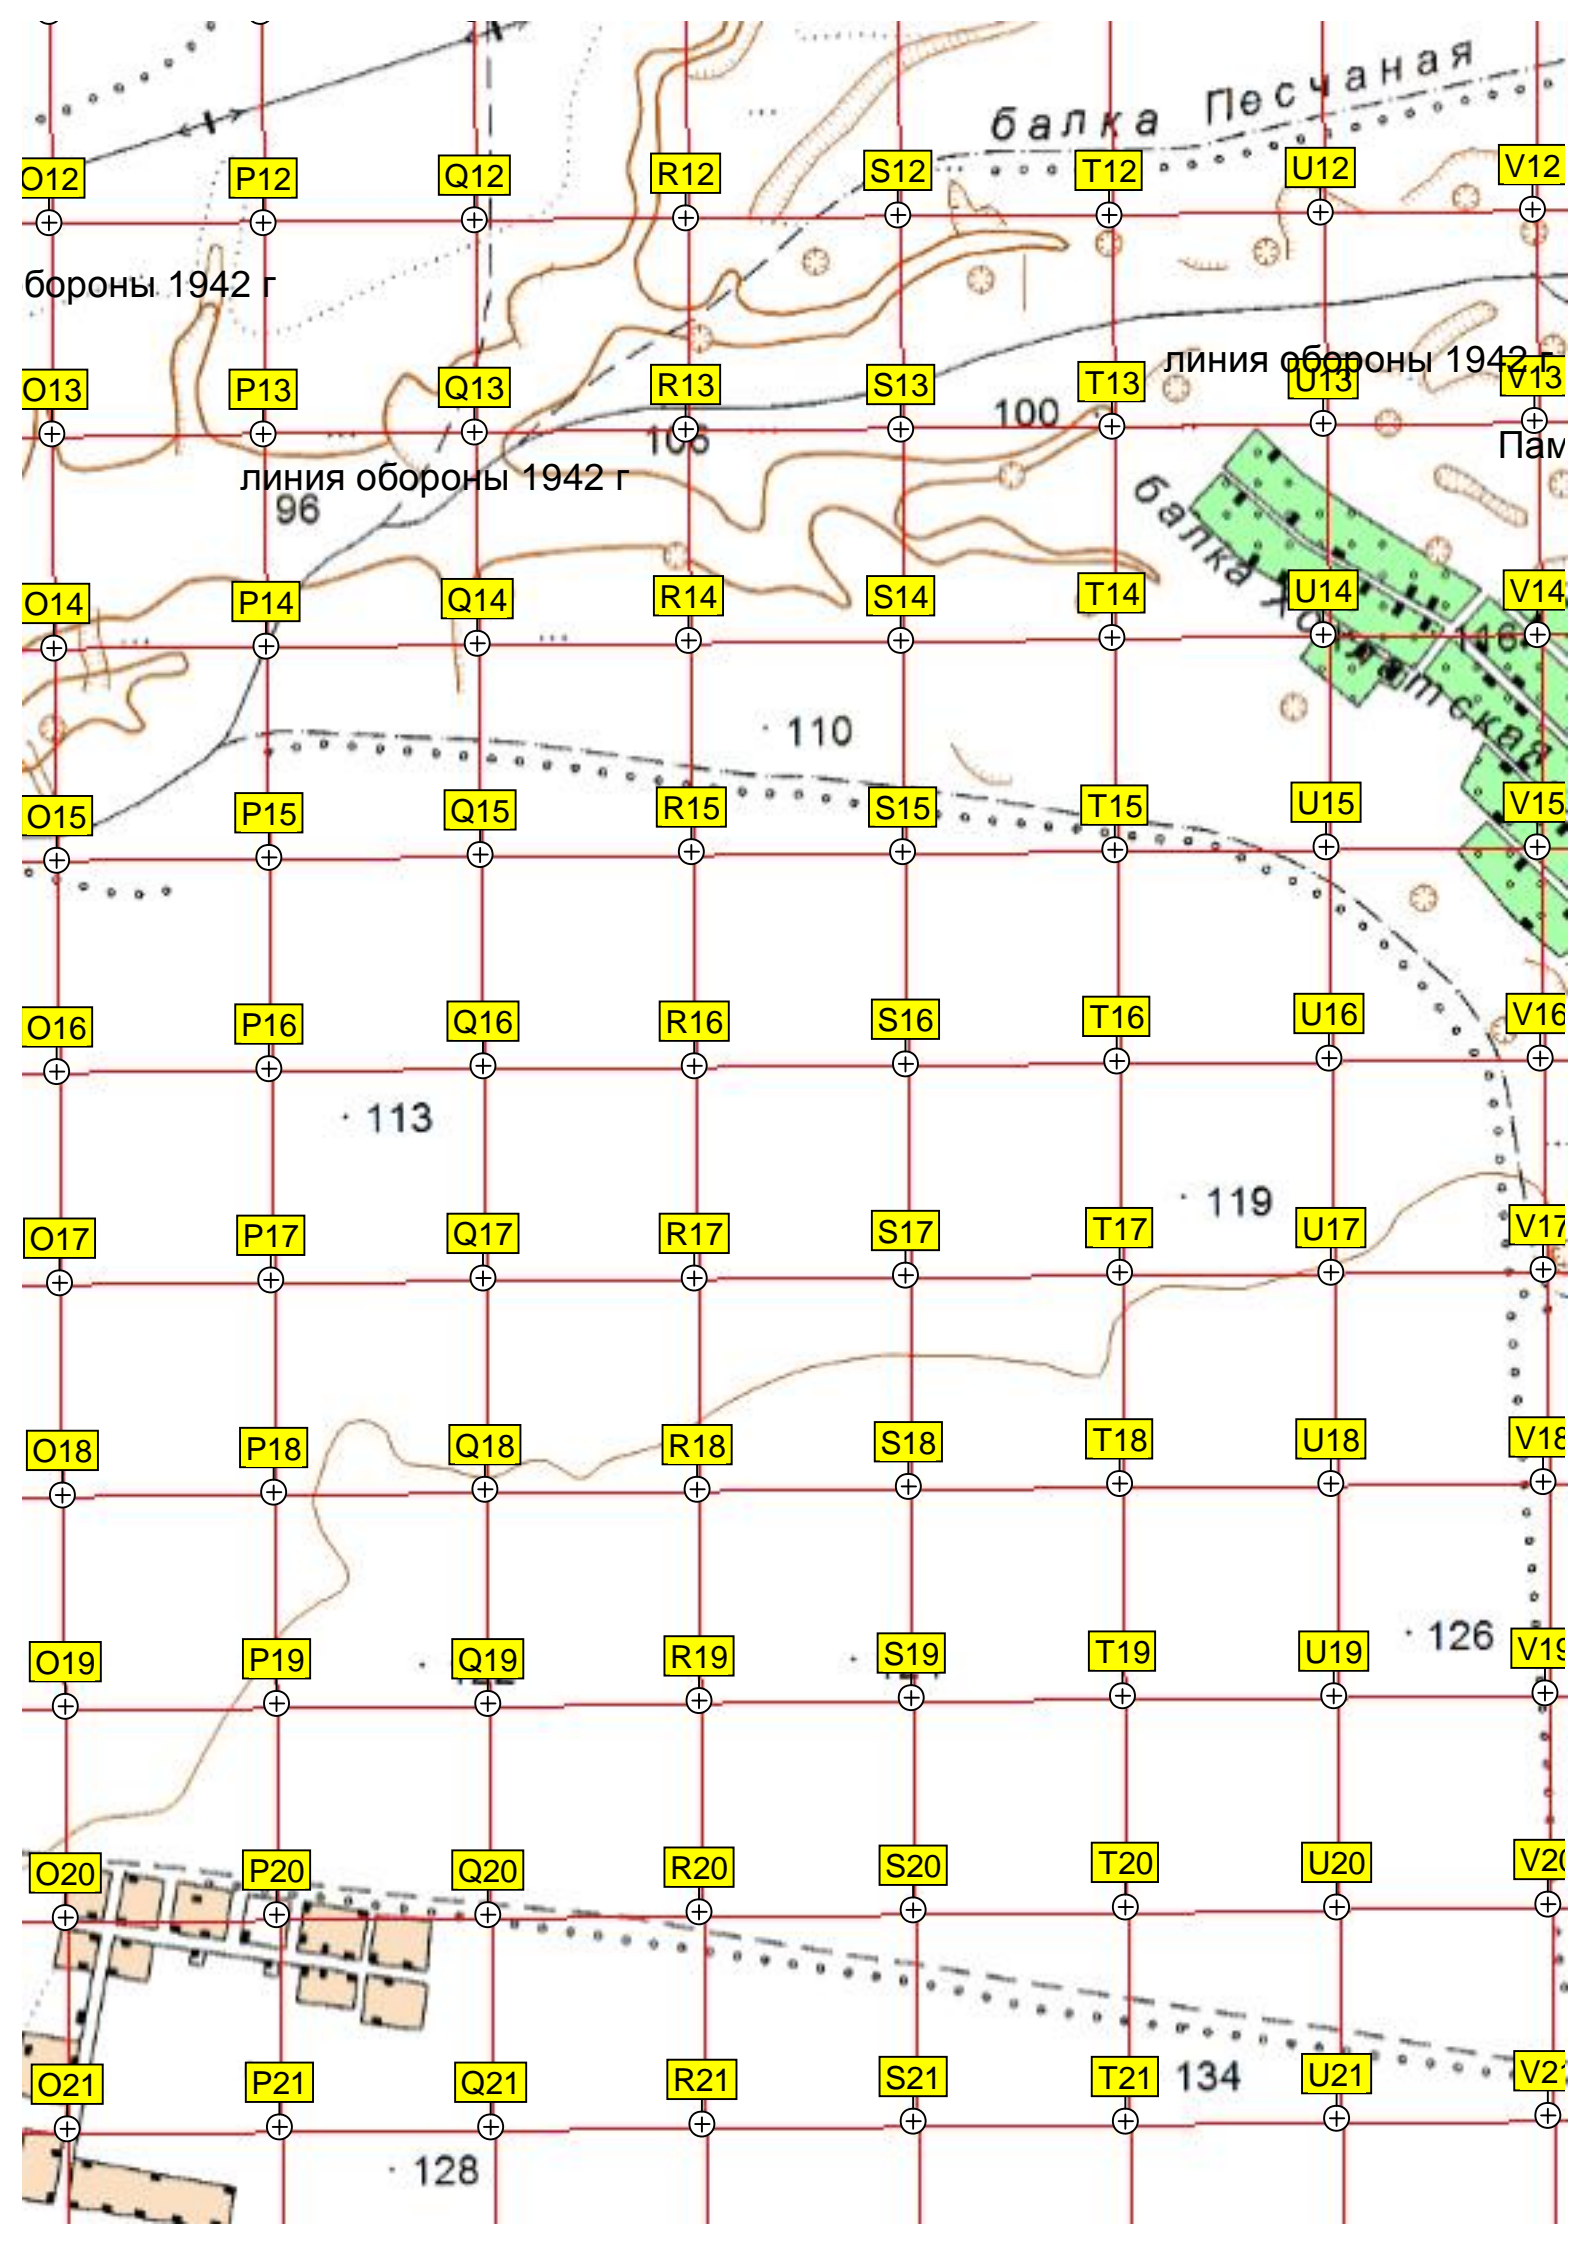

Восточная сортировочная горка

линия обороны 1942 г

пятиный знак

Родник

сад.уч.

позиции немецких войск ВОВ

позиции немецких войск ВОВ

H22

I22

J22

K22

L22

M22

N22

H23

I23

J23

K23

L23

M23

N23

H24

I24

J24

127

446500

447000

447500

448000

Пули Королевой