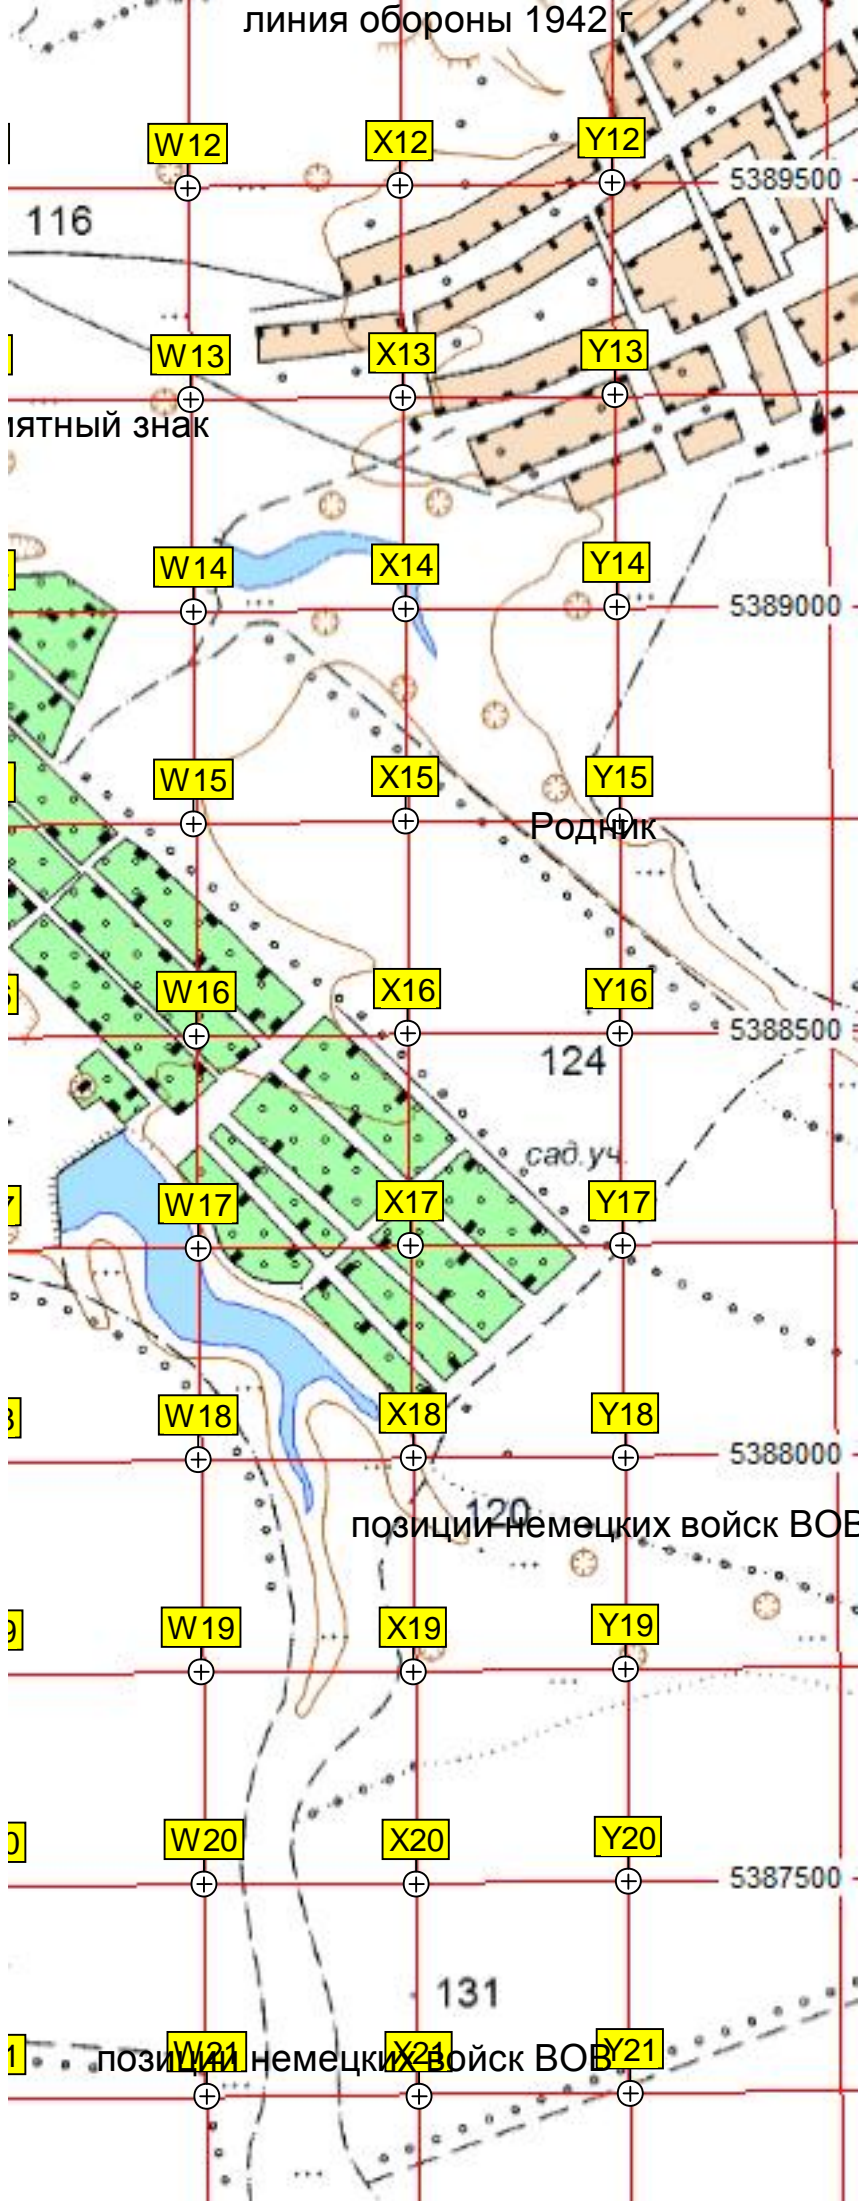

Восточная сортировочная горка

линия обороны 1942 г

пятиный знак

Родник

сад.уч.

позиции немецких войск ВОВ

позиции немецких войск ВОВ

H22

I22

J22

K22

L22

M22

N22

H23

I23

J23

K23

L23

M23

N23

H24

I24

J24