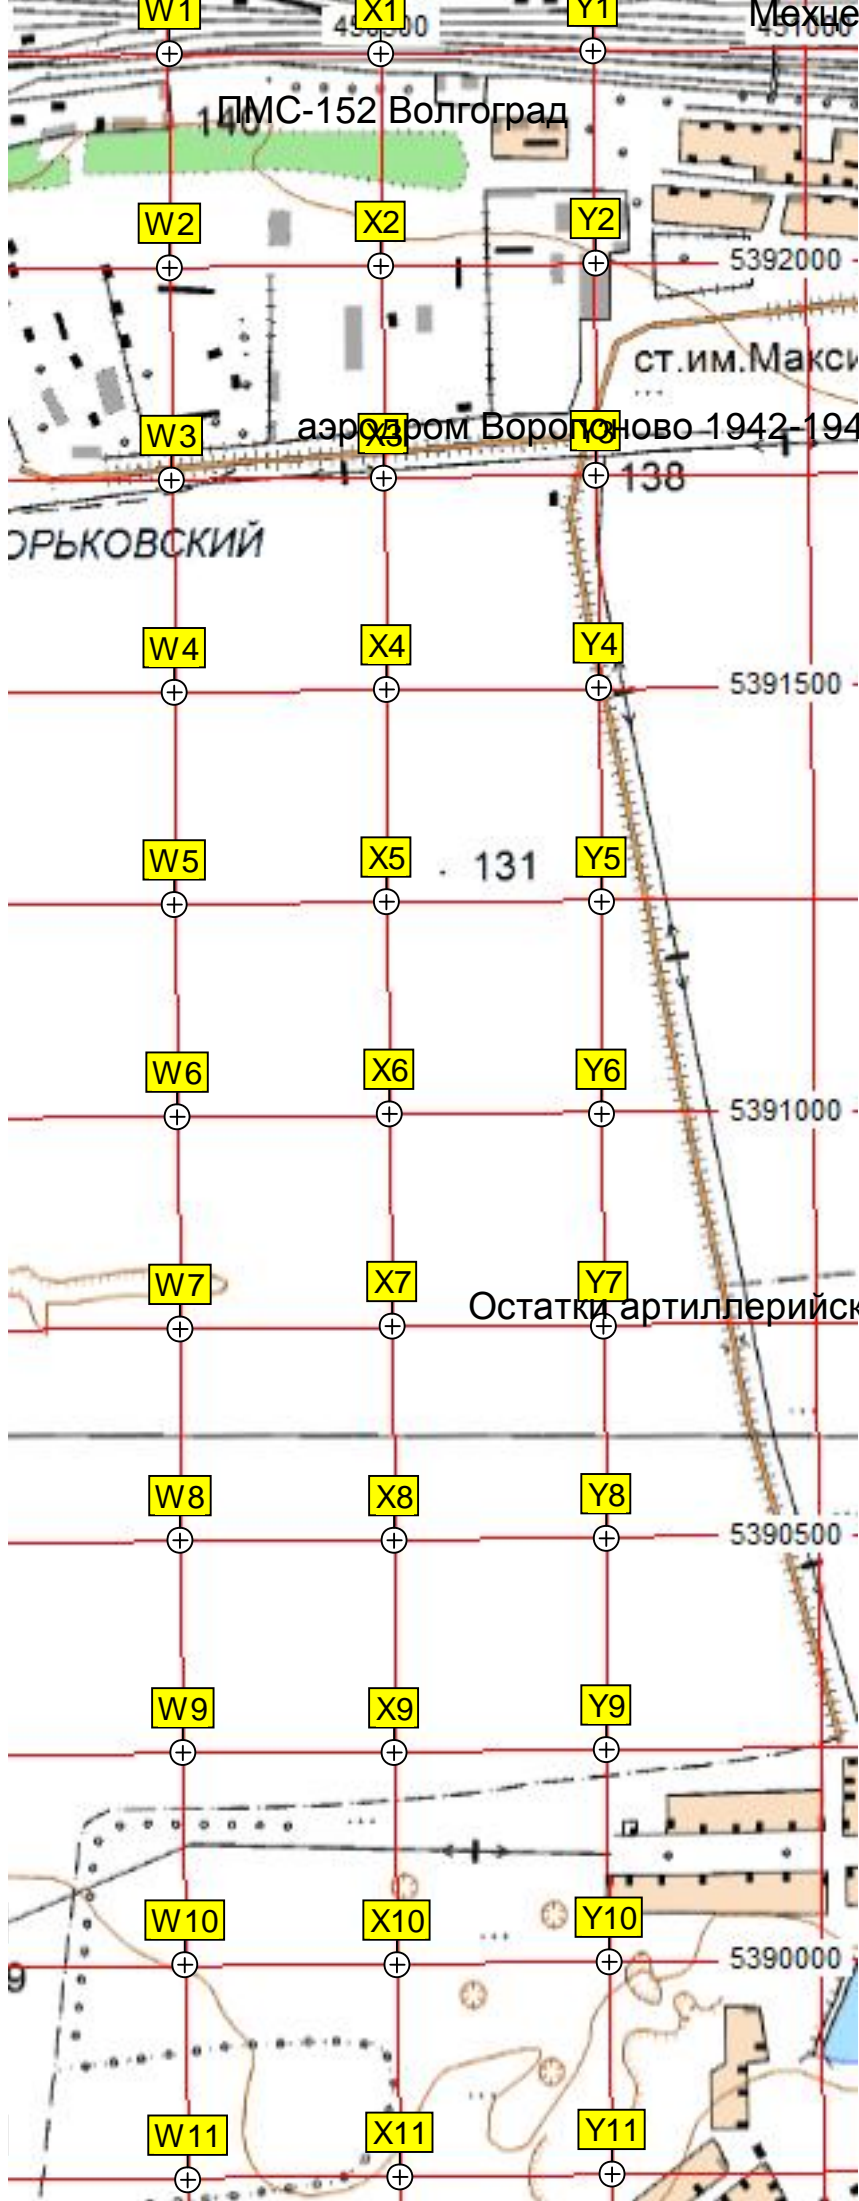

Восточная сортировочная горка

линия обороны 1942 г

пятиный знак

Родник

сад.уч.

позиции немецких войск ВОВ

позиции немецких войск ВОВ

H22

I22

J22

K22

L22

M22

N22

H23

I23