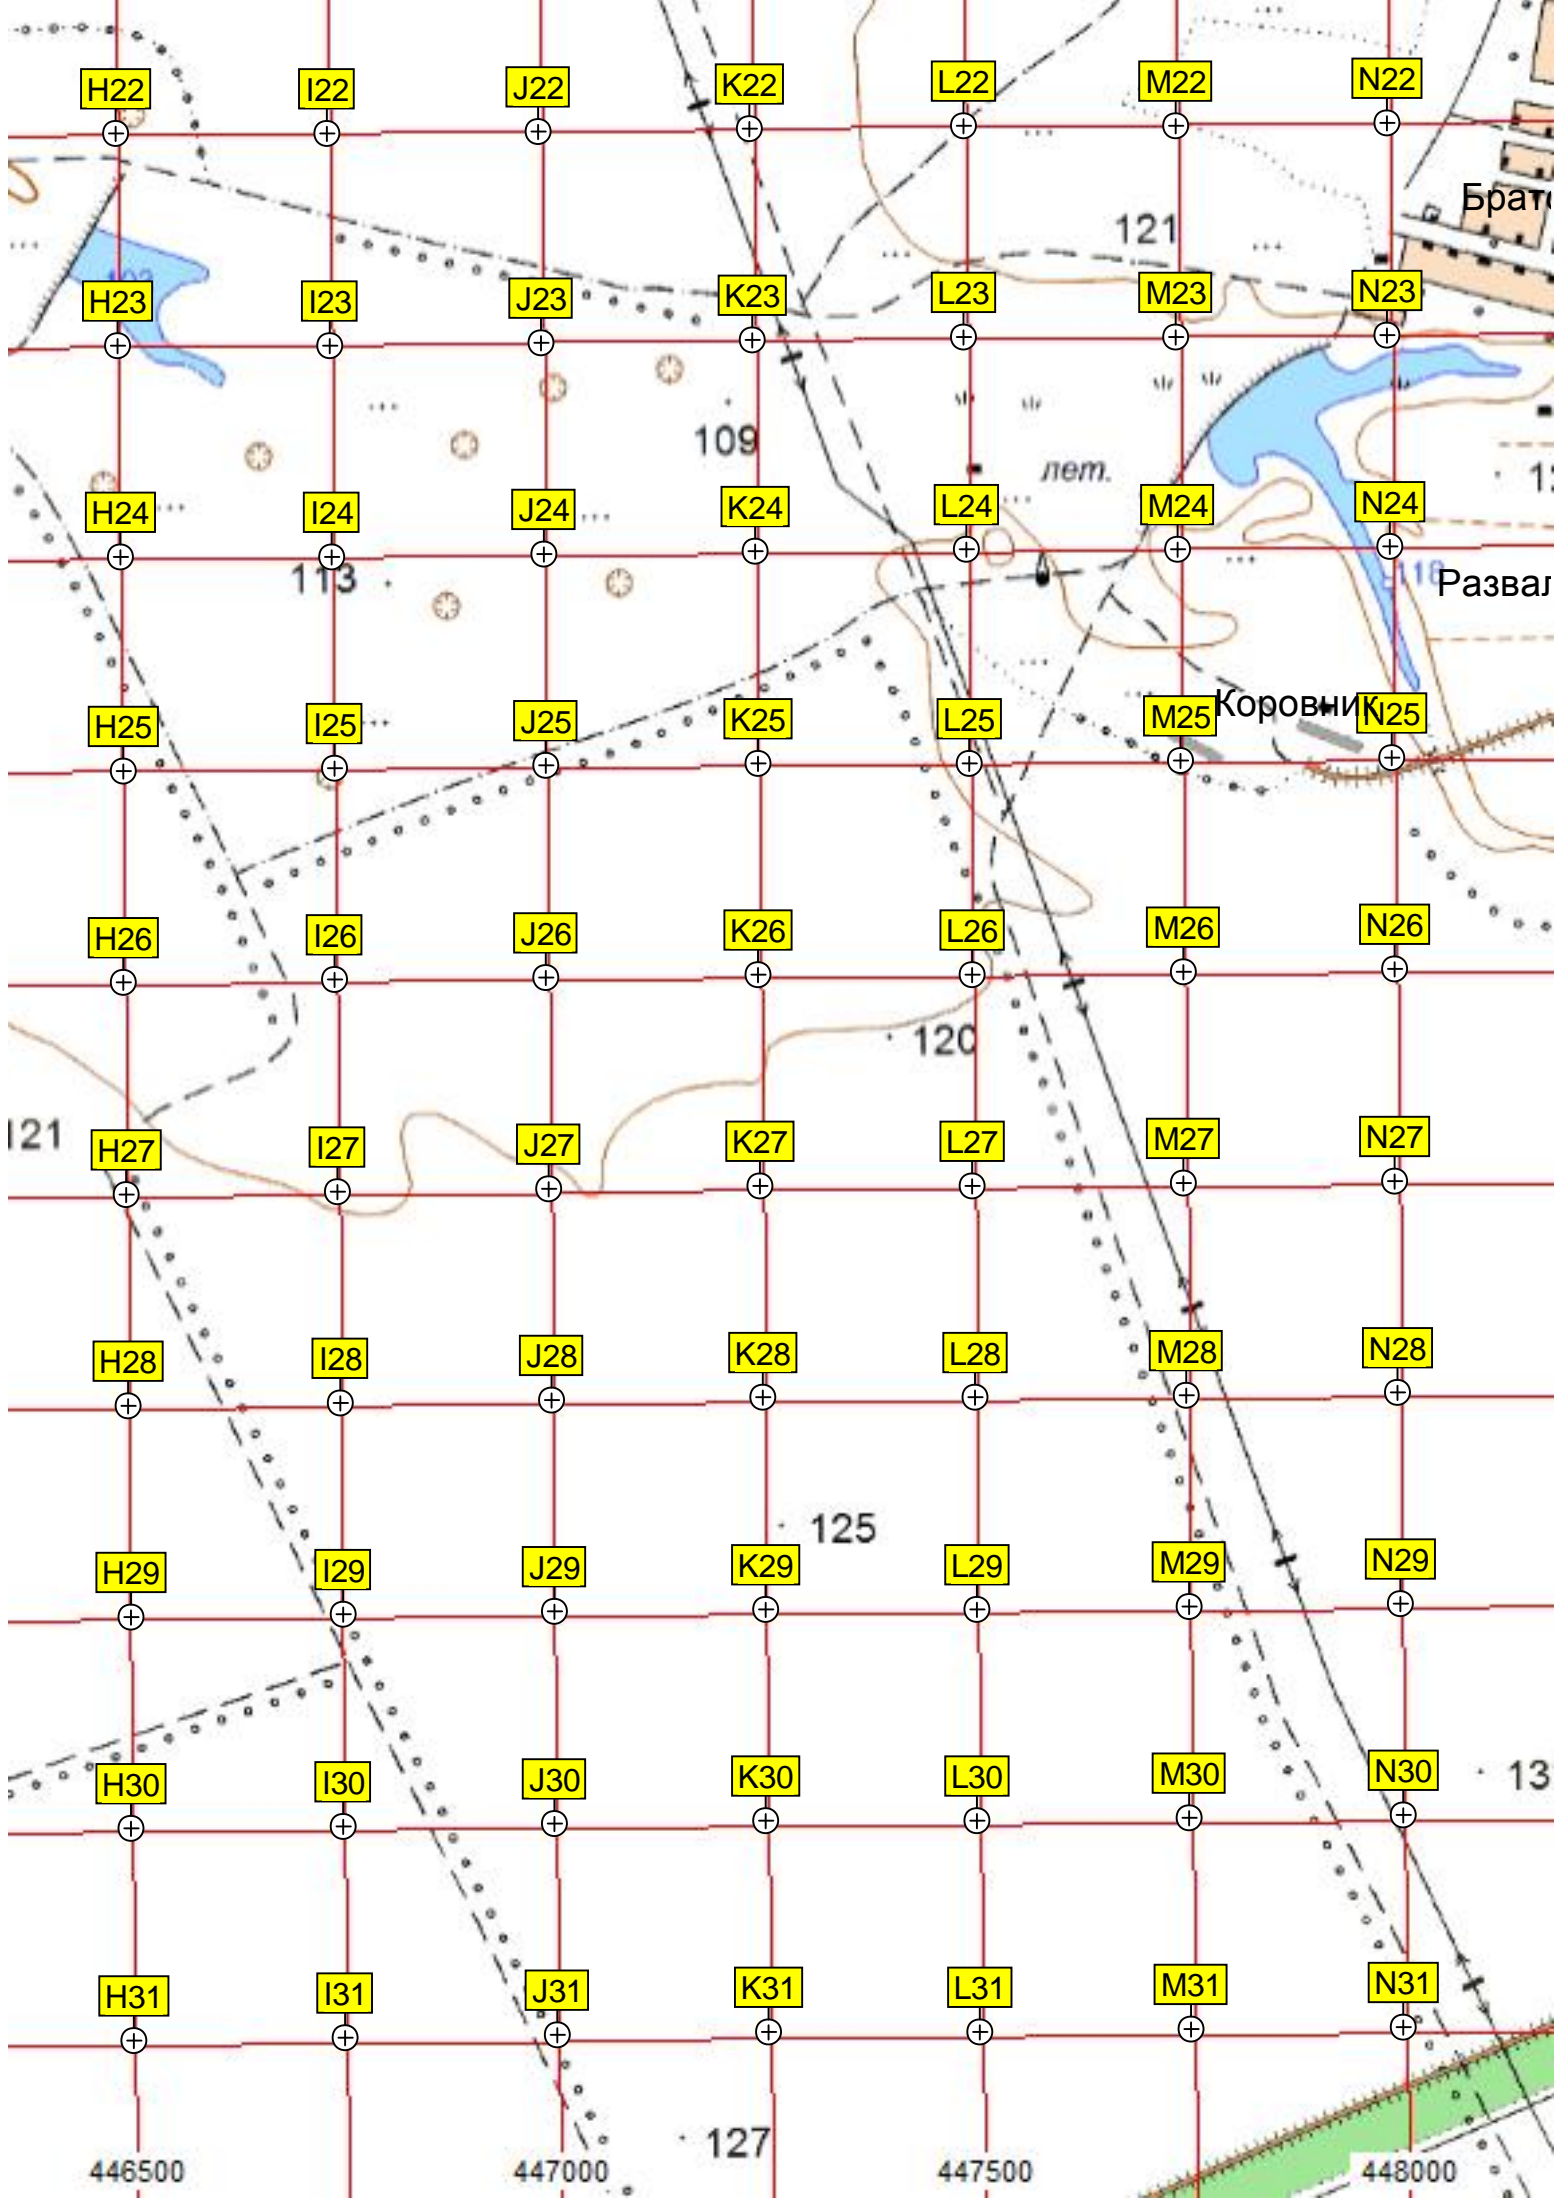

Восточная сортировочная горка

линия обороны 1942 г

пятиный знак

Родник

сад.уч.

позиции немецких войск ВОВ

позиции немецких войск ВОВ

H22

I22

J22

K22

L22

M22

N22

H23

I23

J23

K23

L23

M23

N23

H24

I24

J24

127

446500

447000

447500

448000

Пули Королевой