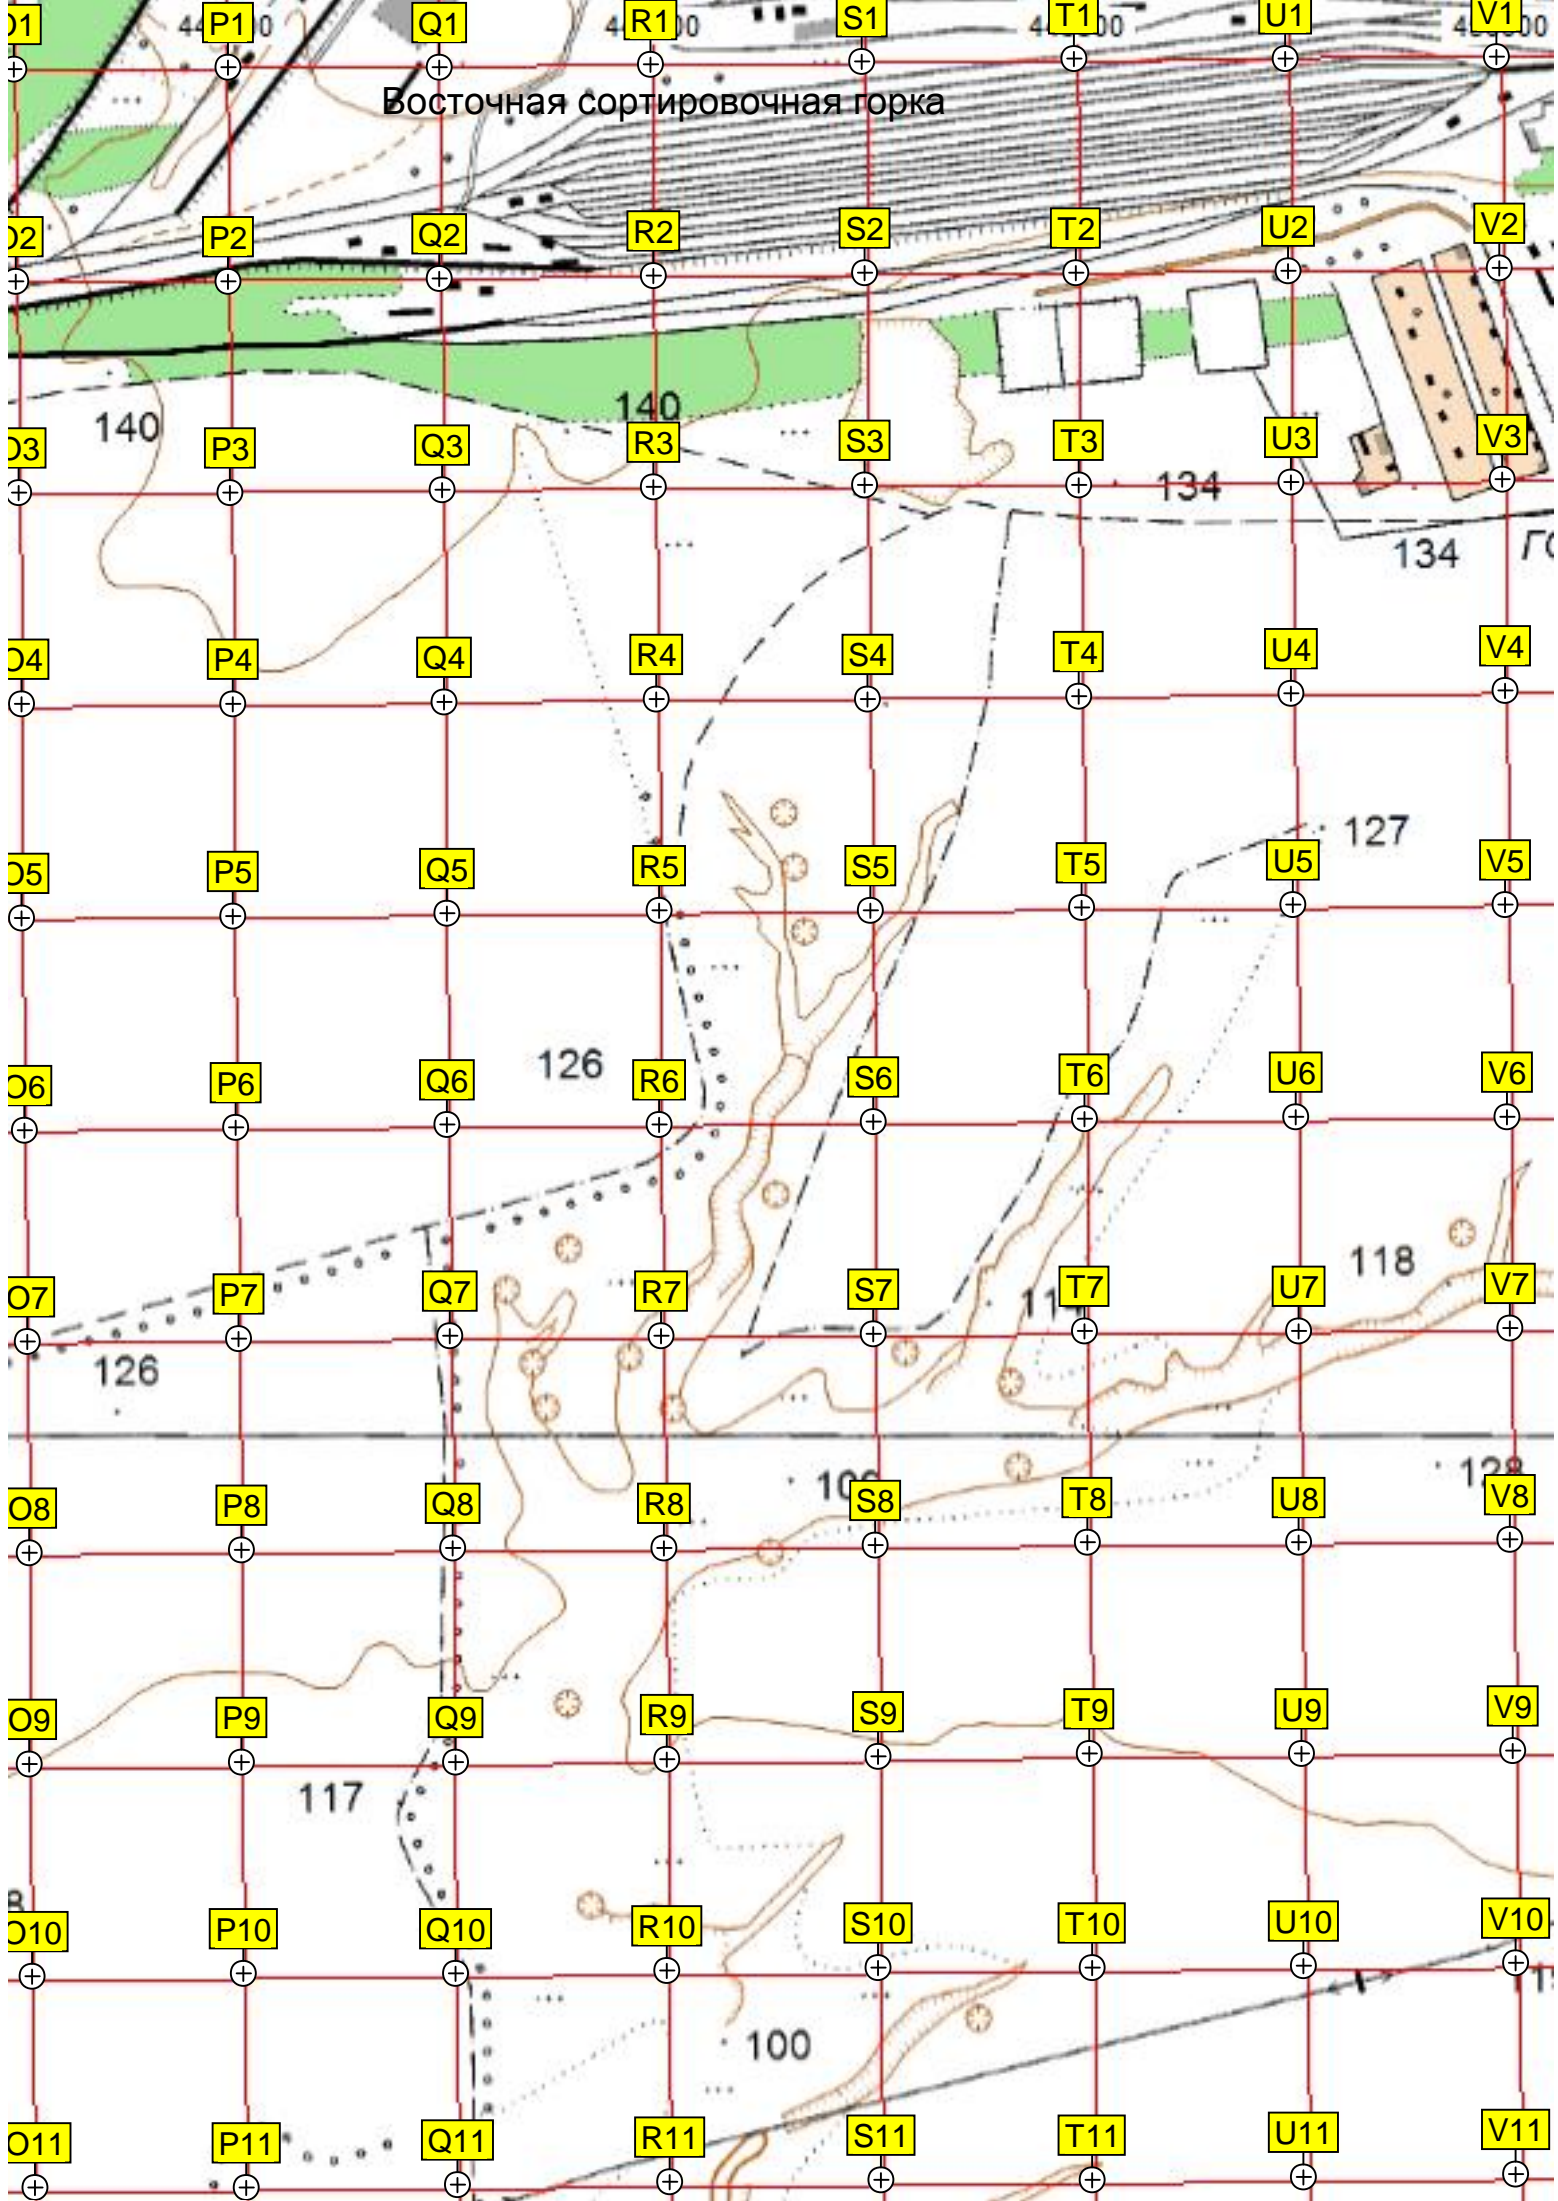

Восточная сортировочная горка

линия обороны 1942 г

пятиный знак

Родник

сад.уч.

позиции немецких войск ВОВ

позиции немецких войск ВОВ

H22

I22

J22

K22

L22

M22

N22

H23

I23

J23

K23

L23

M23

N23

H24

I24

J24