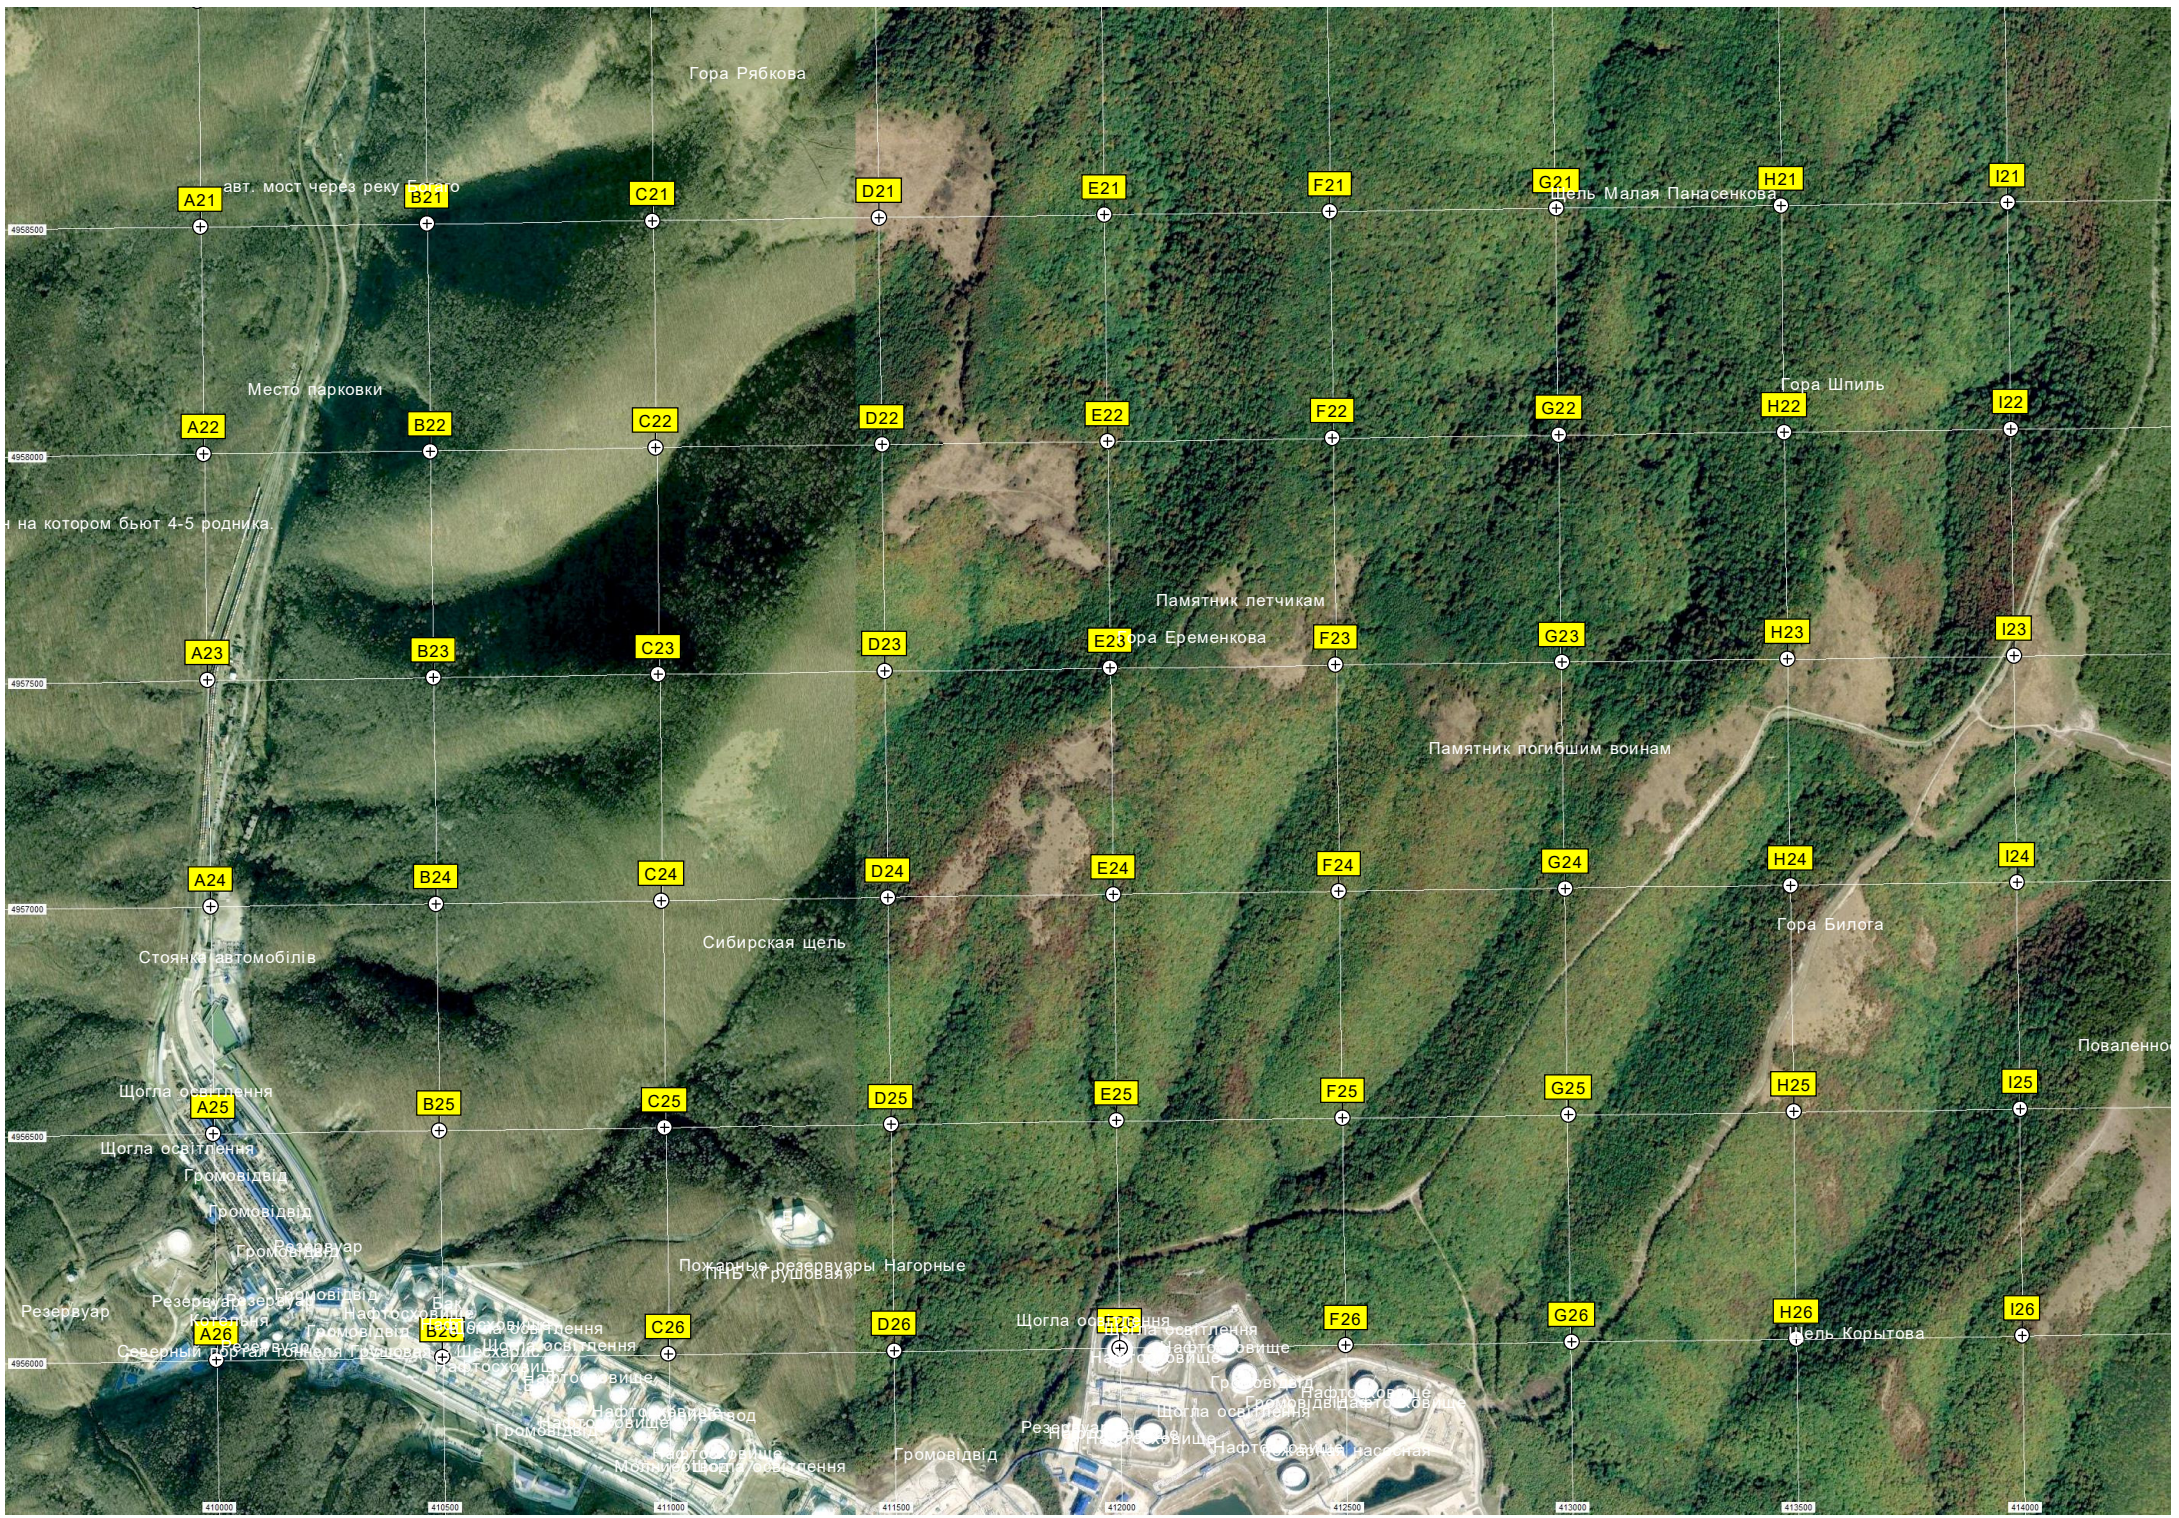

246,0 м

304,5 м

О.п. 17 км

Водопад Варвары

авт. мост через р. Богаго

Комплекс целебных источников «Святая ручка»
Место отдыха паломников

Медвежья щель

ж/д. мост и путепровод через р. Богаго

Ворота, КПП, собаки. Gate security, dogs.

Карьер

пещера

Поляна

Долгая гора

Гора Рябкова

авт. мост через реку

A21

Опора ЛЭП

Опора ЛЭП

Опора ЛЭП

Опора ЛЭП

Опора ЛЭП

Опора ЛЭП

Опора ЛЭП
456,0 м

Опора ЛЭП

Опора ЛЭП

Опора ЛЭП

Опора ЛЭП

Поляна Т15

Синецкий перекресток

Гора Солдатский Поруб

Шель Бондаренкова

Ключи Шибика