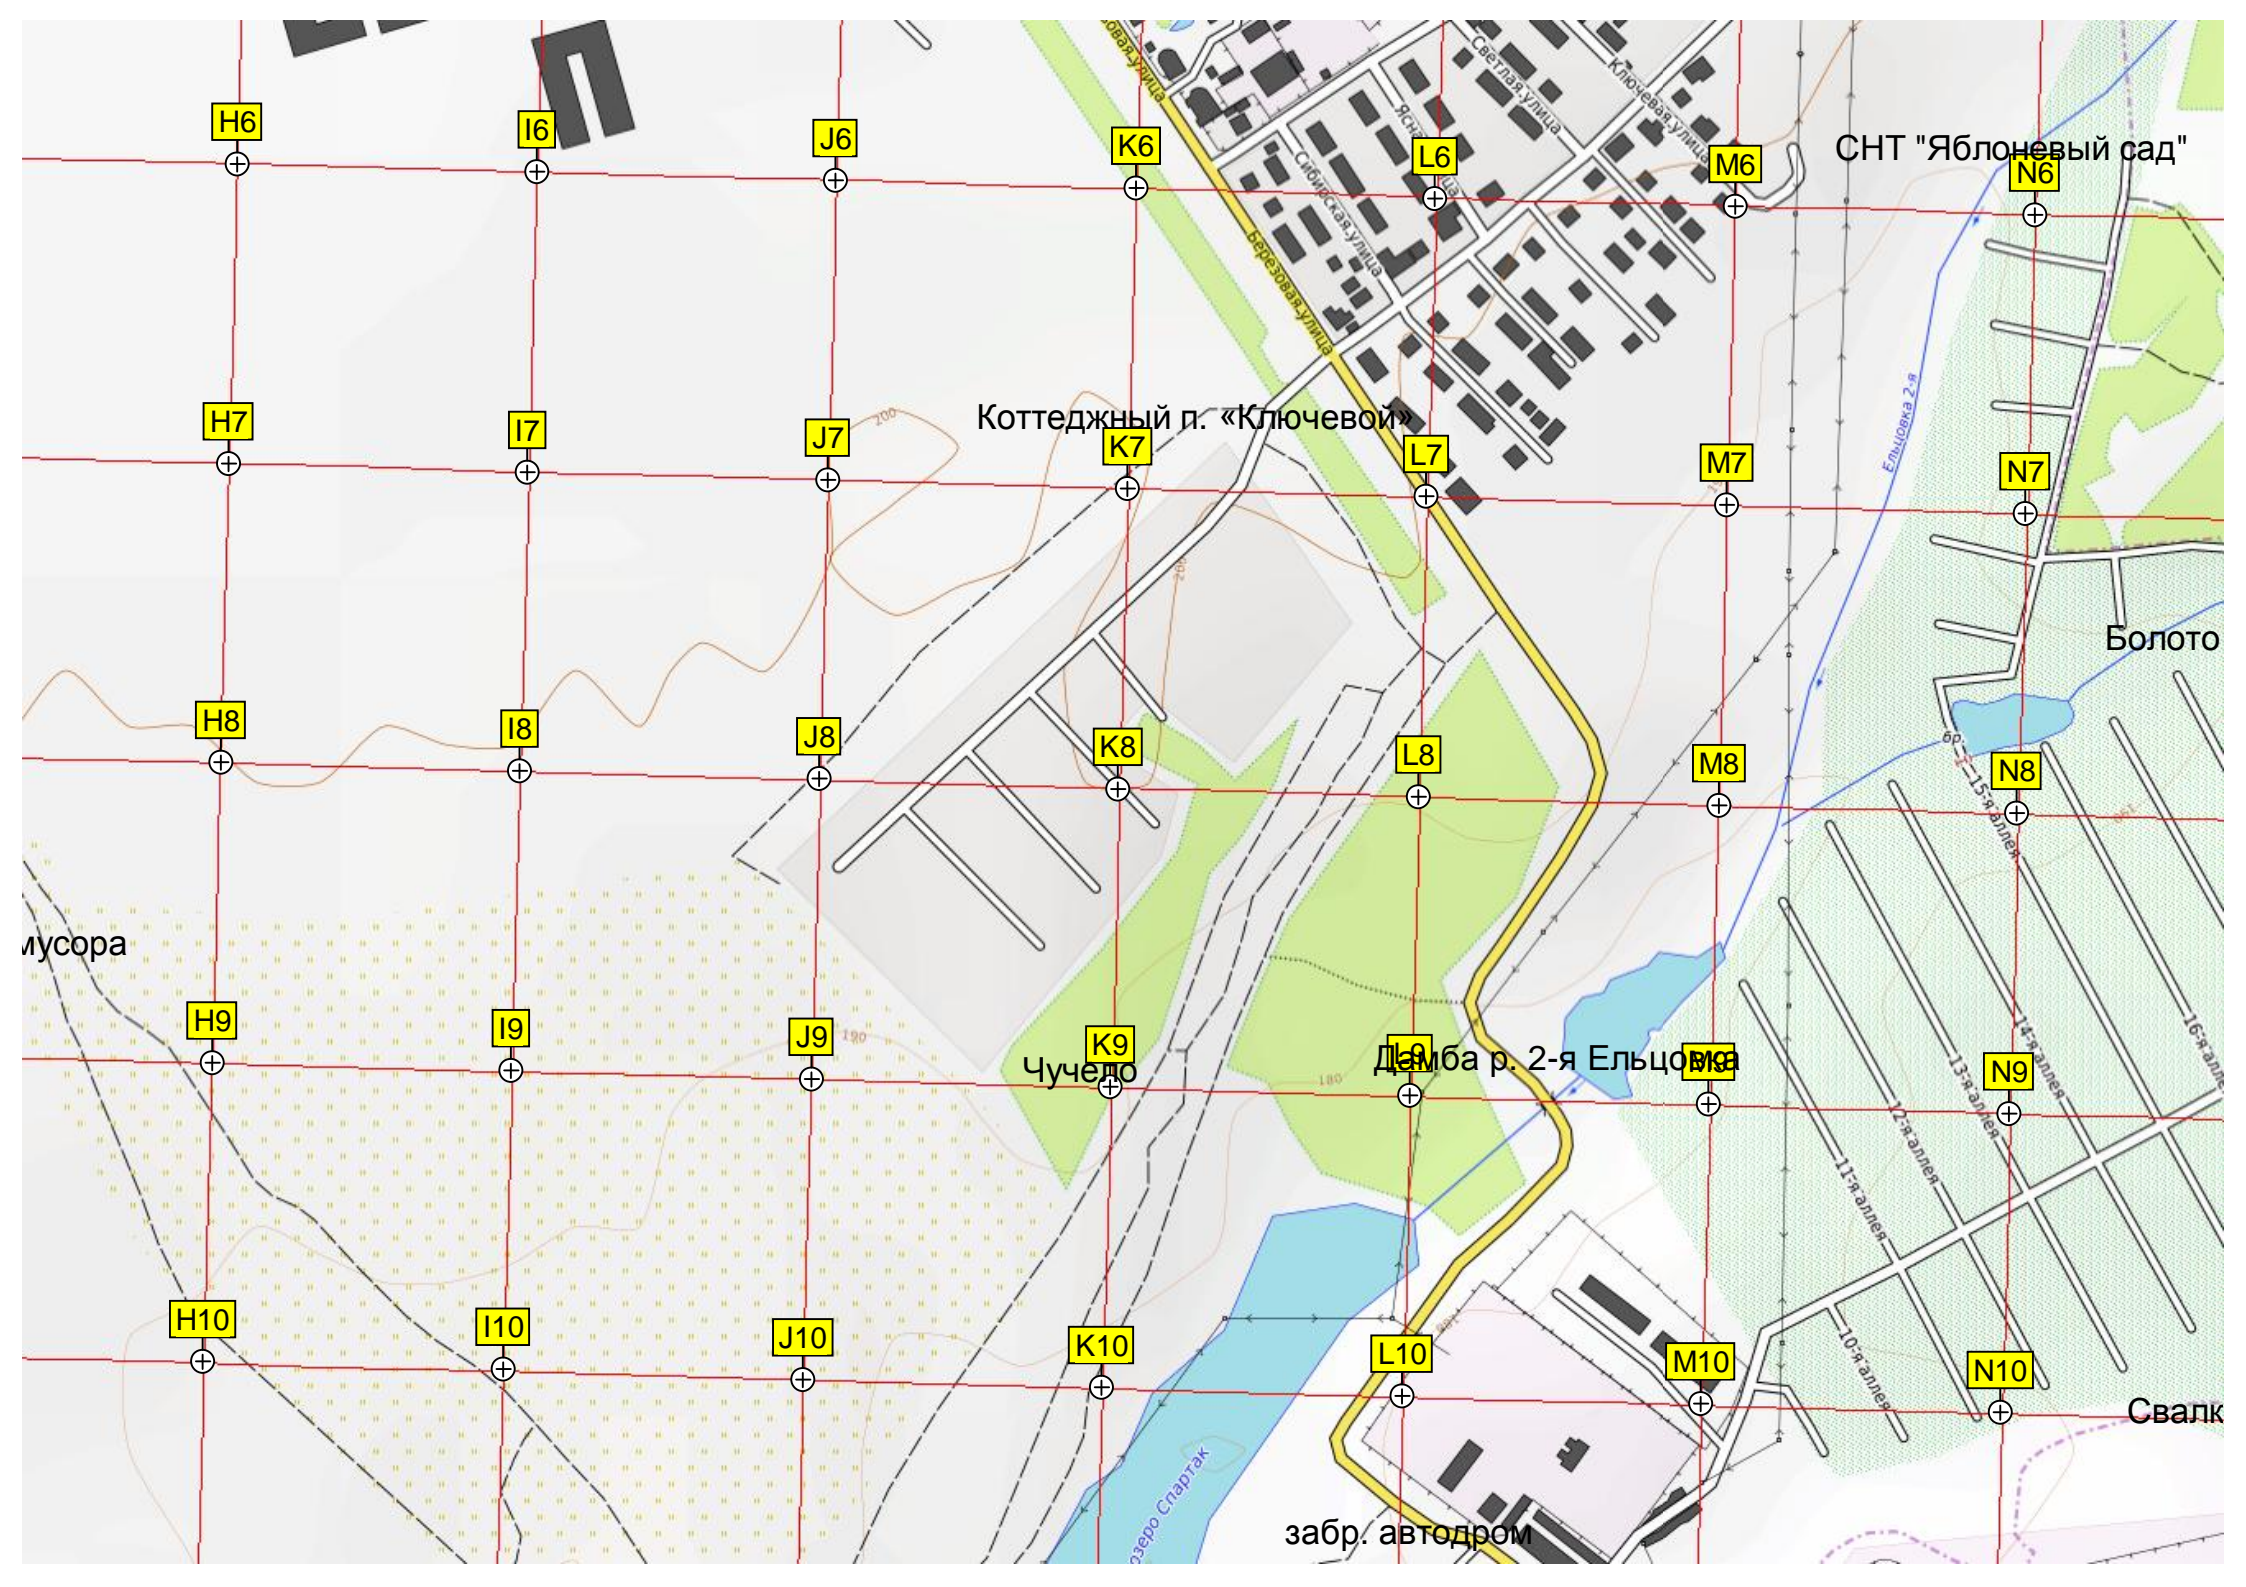

СНТ "Яблоневый сад"

Коттеджный п. «Ключевой»

Болото

мусора

Чучело

Дамба р. 2-я Ельцова

Свалка

забр. аэродром

озеро Спартак

Ельцовка 2-я

бр. 15-я аллея

10-я аллея

11-я аллея

12-я аллея

13-я аллея

14-я аллея

16-я аллея

Сибирская улица

Береговая улица

Светлая улица

Ключевая улица

Яскаль-1 улица

Яскаль-2 улица