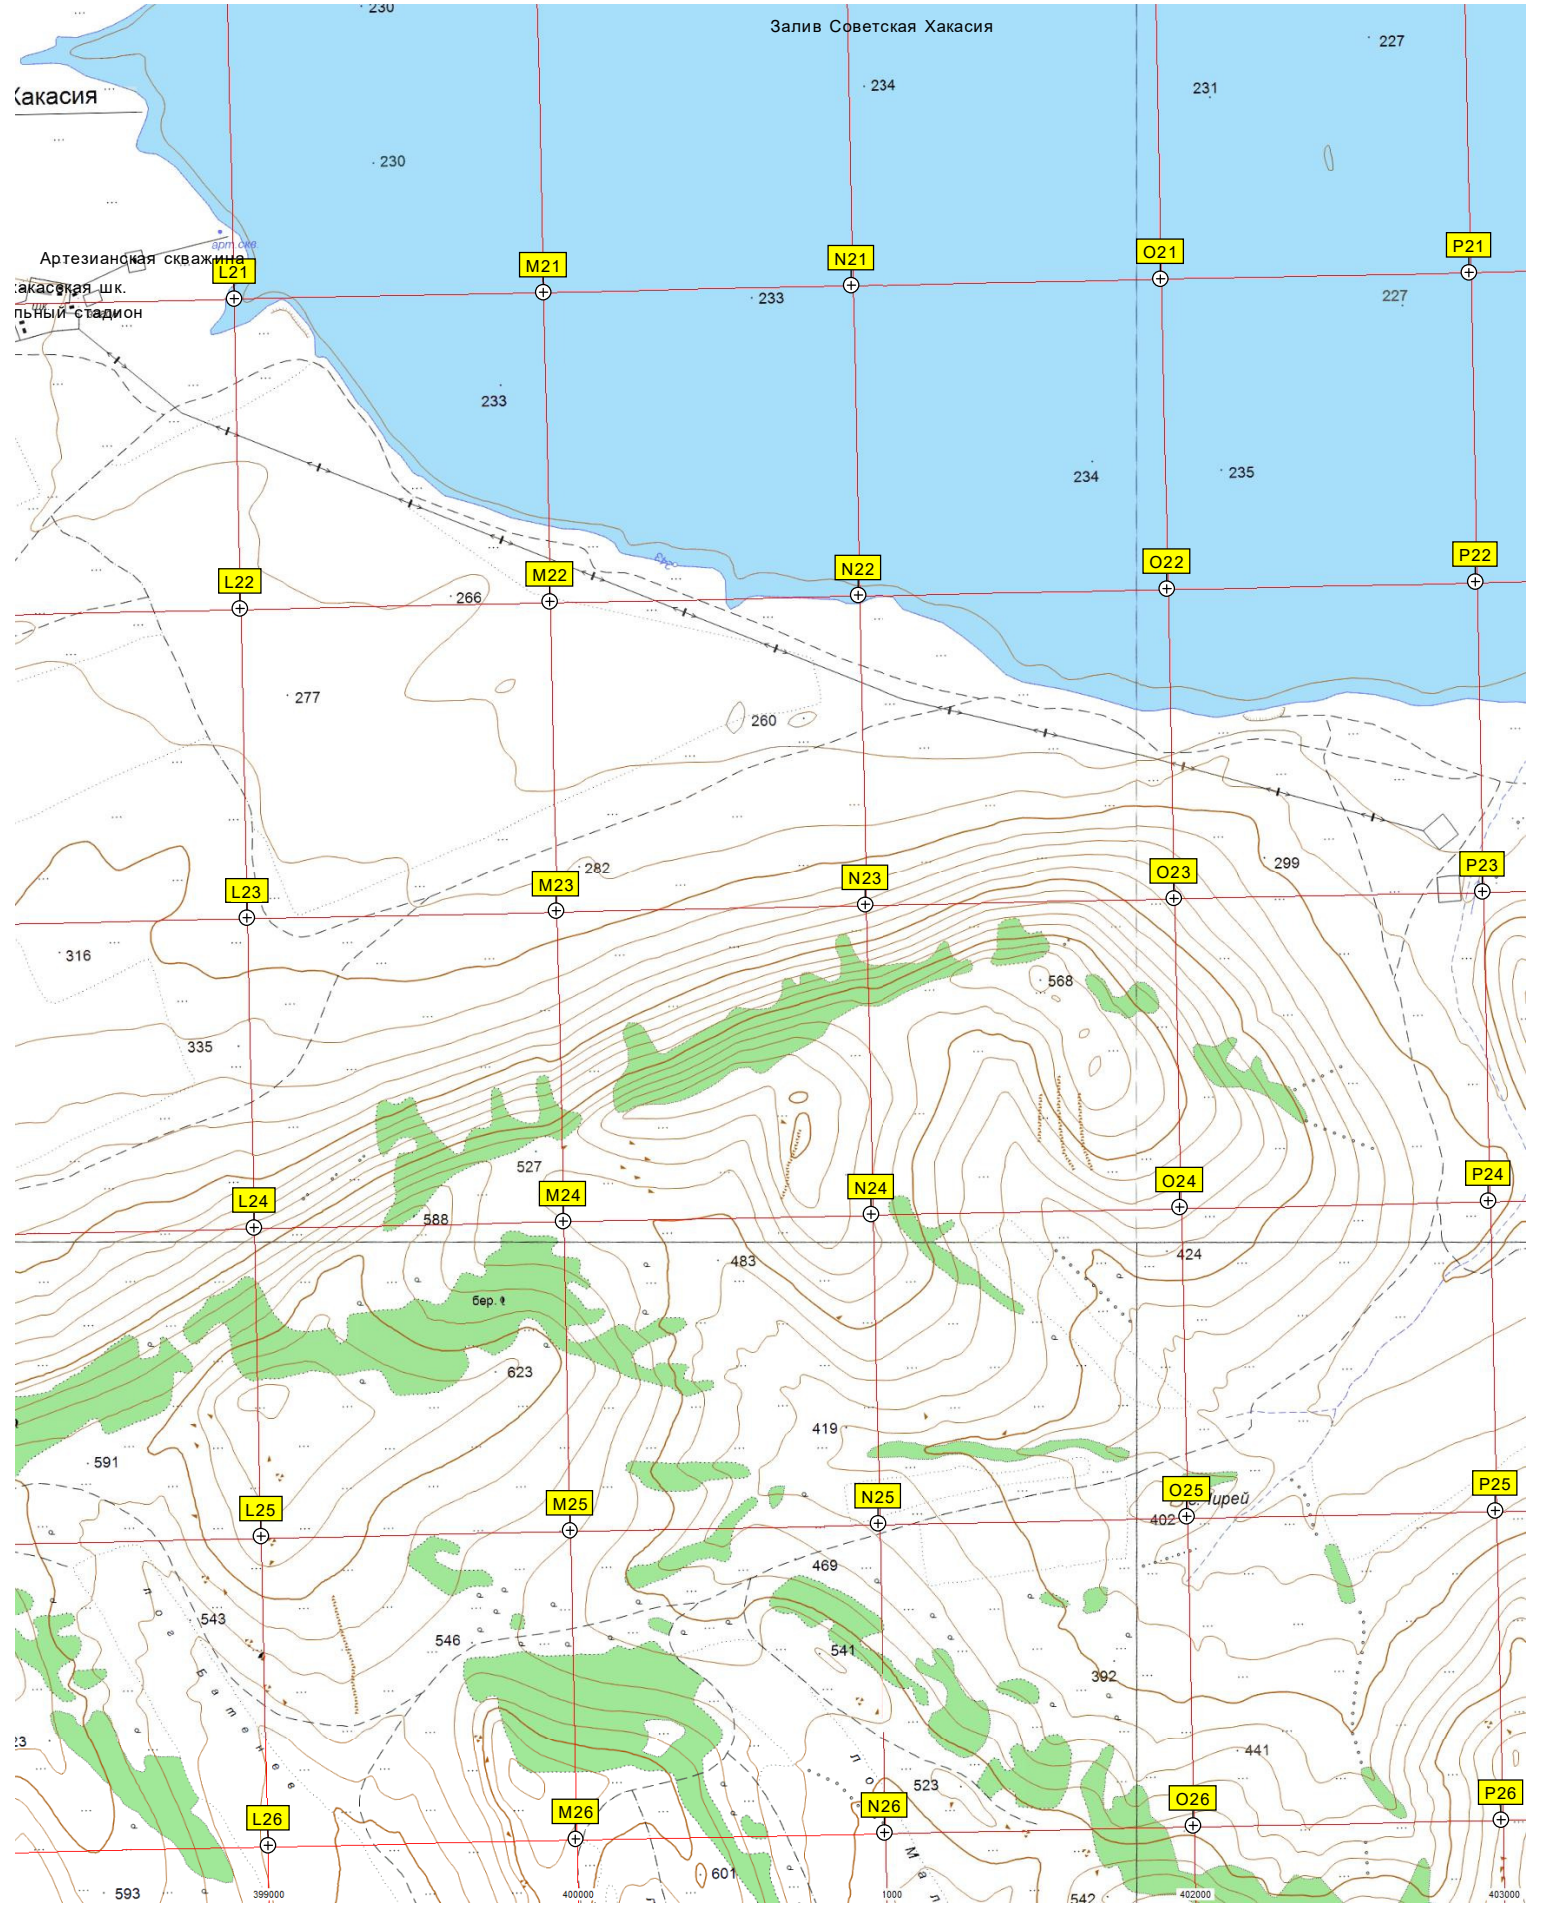

Советская У

Советская Хакасия

ПС 35/10 Сов Хакасия

Сов Школ

Ферма

Ур. Волчий Л

бер.

Ур. Волчья Гора

Залив Советская Хакасия

Хакасия

Артезианская скважина
Хакасская шк.
Льдниковый стадион

L21

M21

N21

O21

P21

234

231

227

227

277

266

260

282

591

623

419

402

543

546

469

541