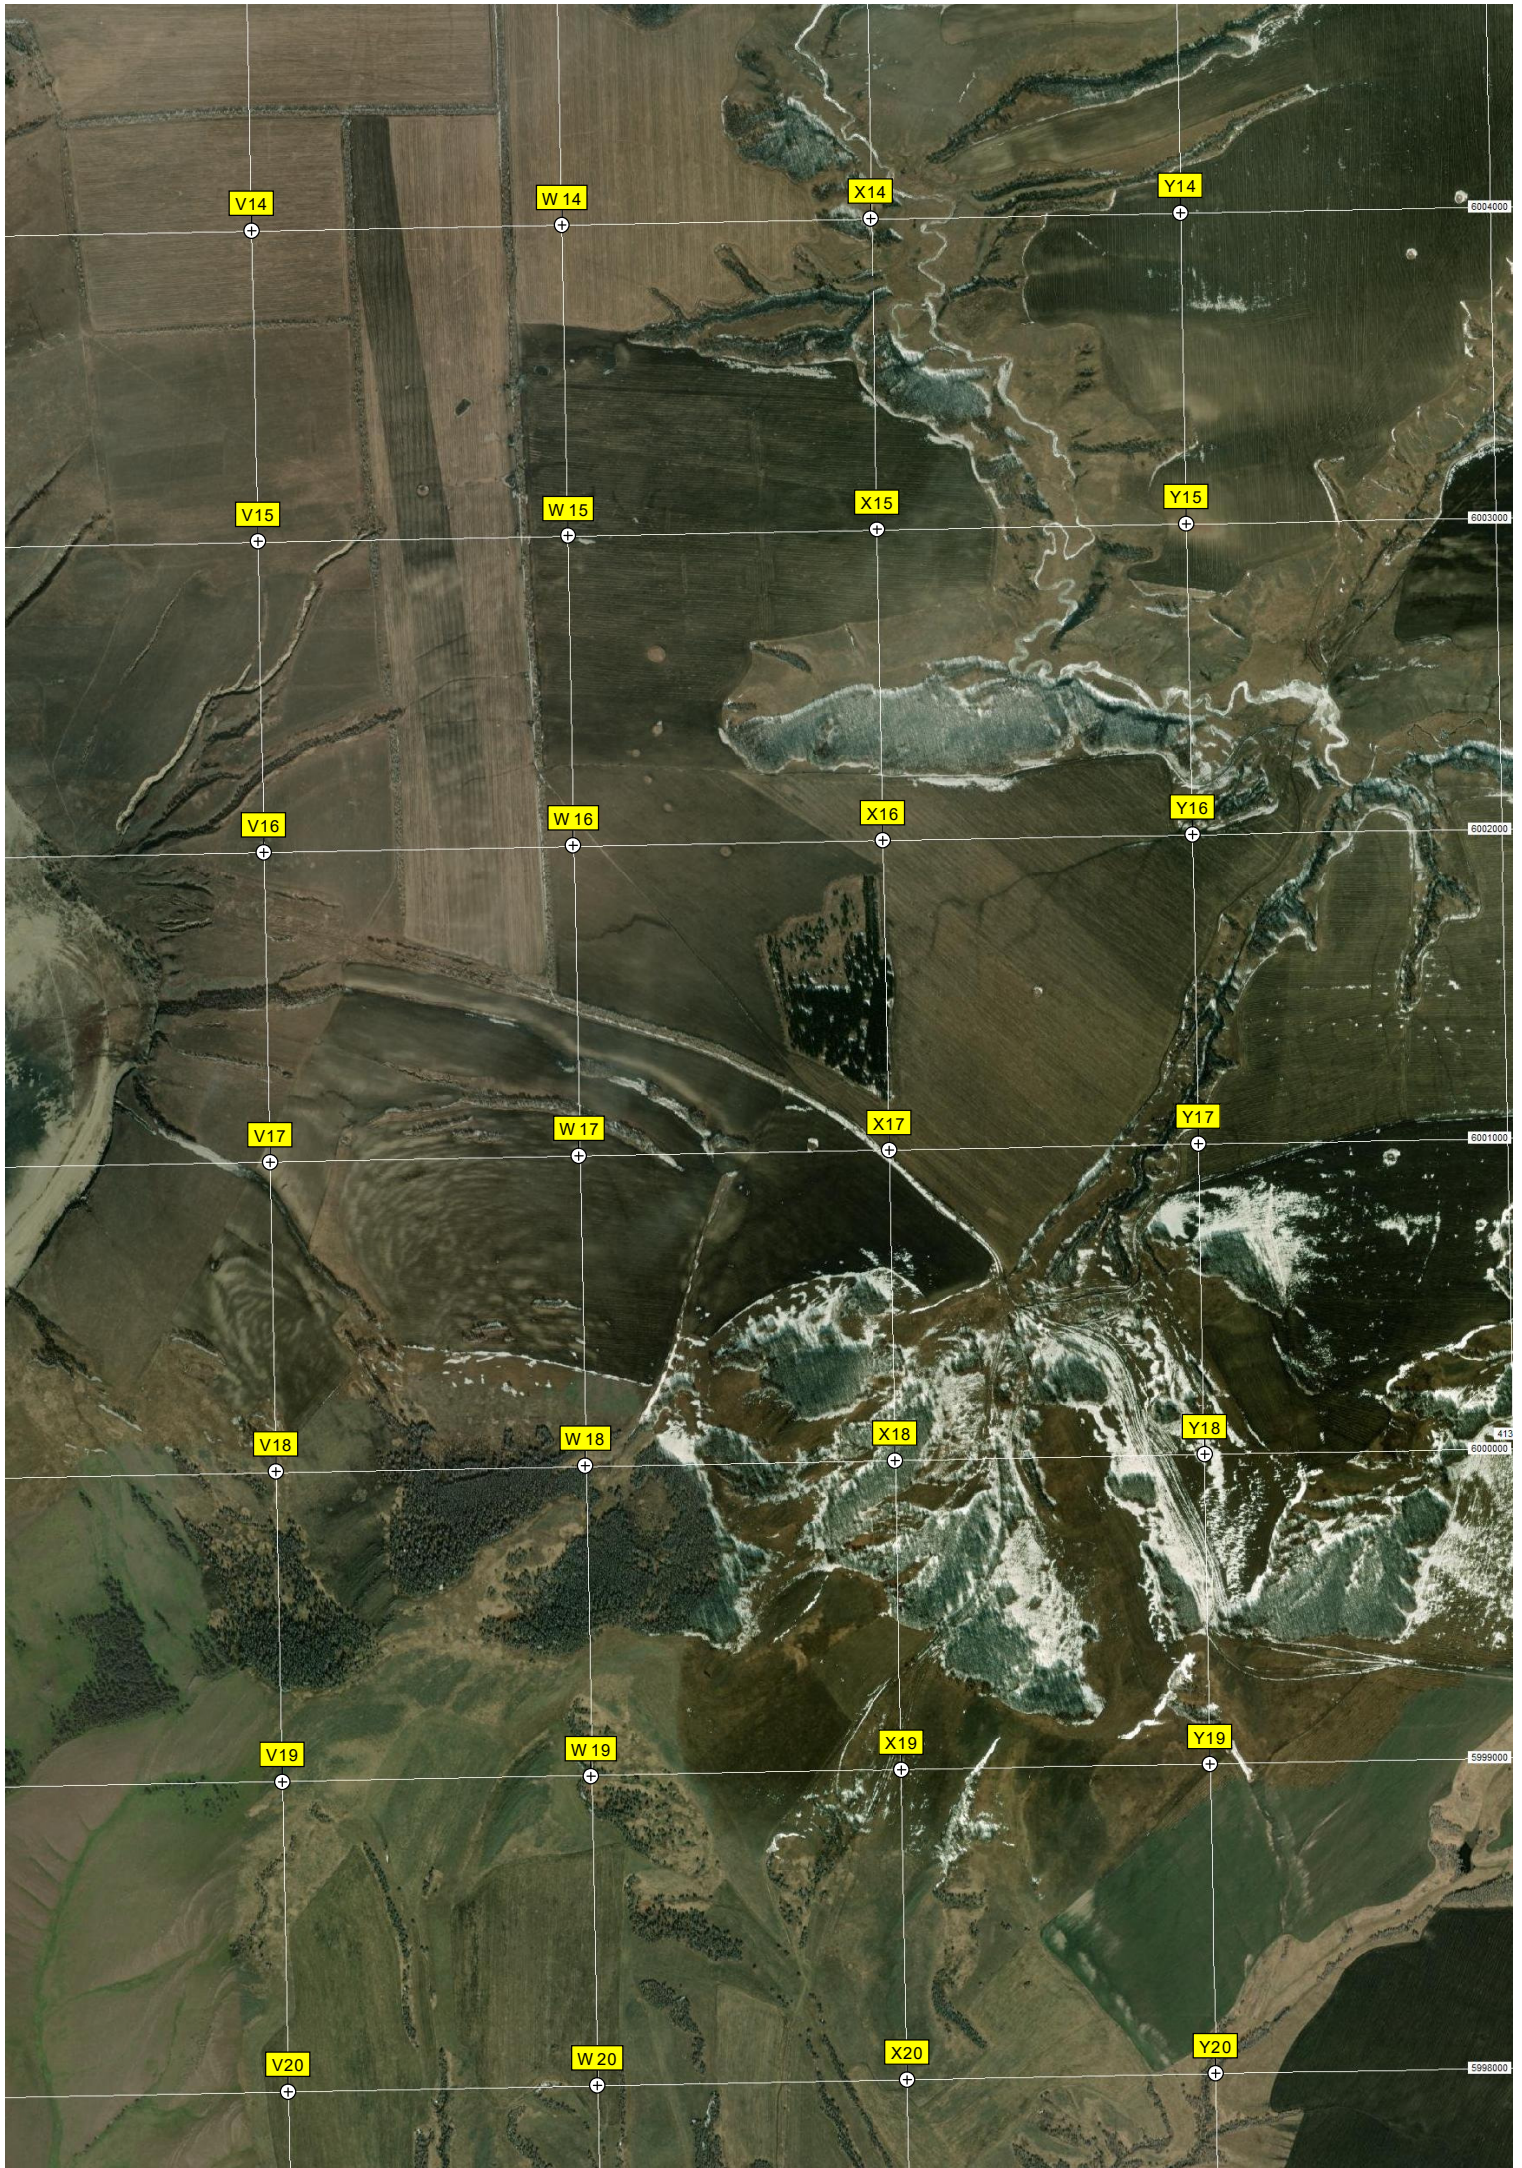

д ГСМ  
ладбище

Артезианская скважина  
Хакасская шк.  
Льный стадион

L21

M21

N21

O21

P21

L22

M22

N22

O22

P22

L23

M23

N23

O23

P23

L24

M24

N24

O24

P24

L25

M25

399000

400000

401000

402000

403000