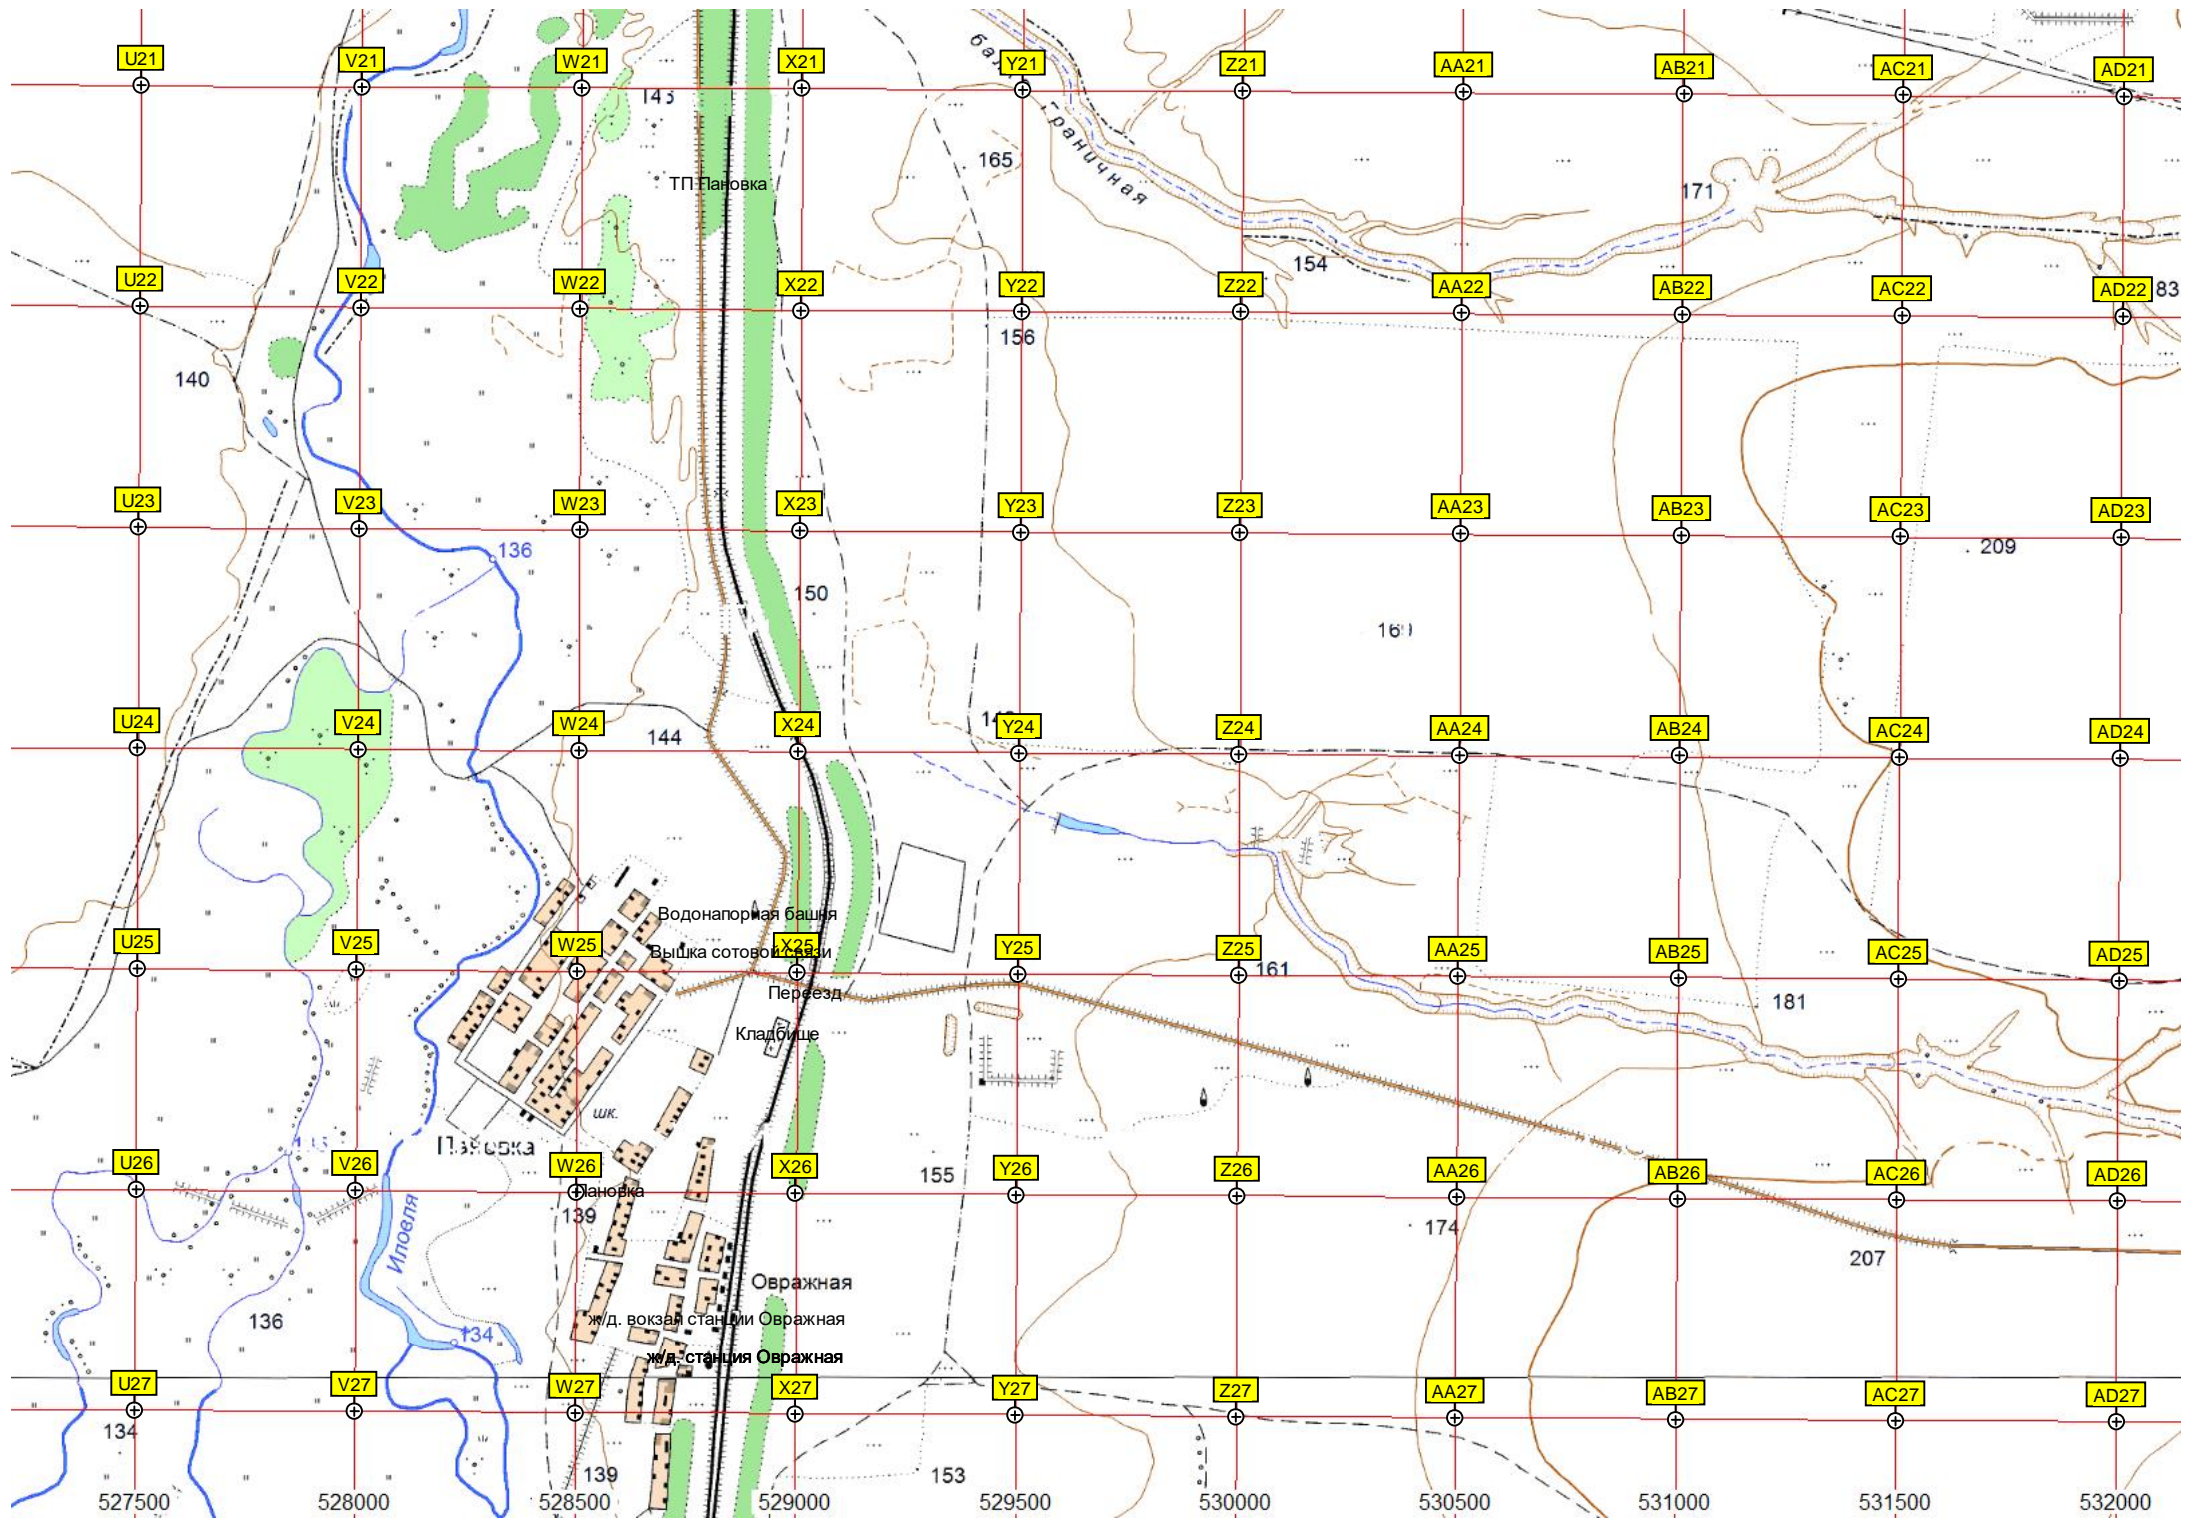

7

U21

V21

W21

X21

Y21

Z21

AA21

AB21

AC21

AD21

U22

V22

W22

X22

Y22

532000

ТП Плановка

Водонапорная башня

Вышка сотовой связи

Переезд

Кладбище

ш.к.

Плановка