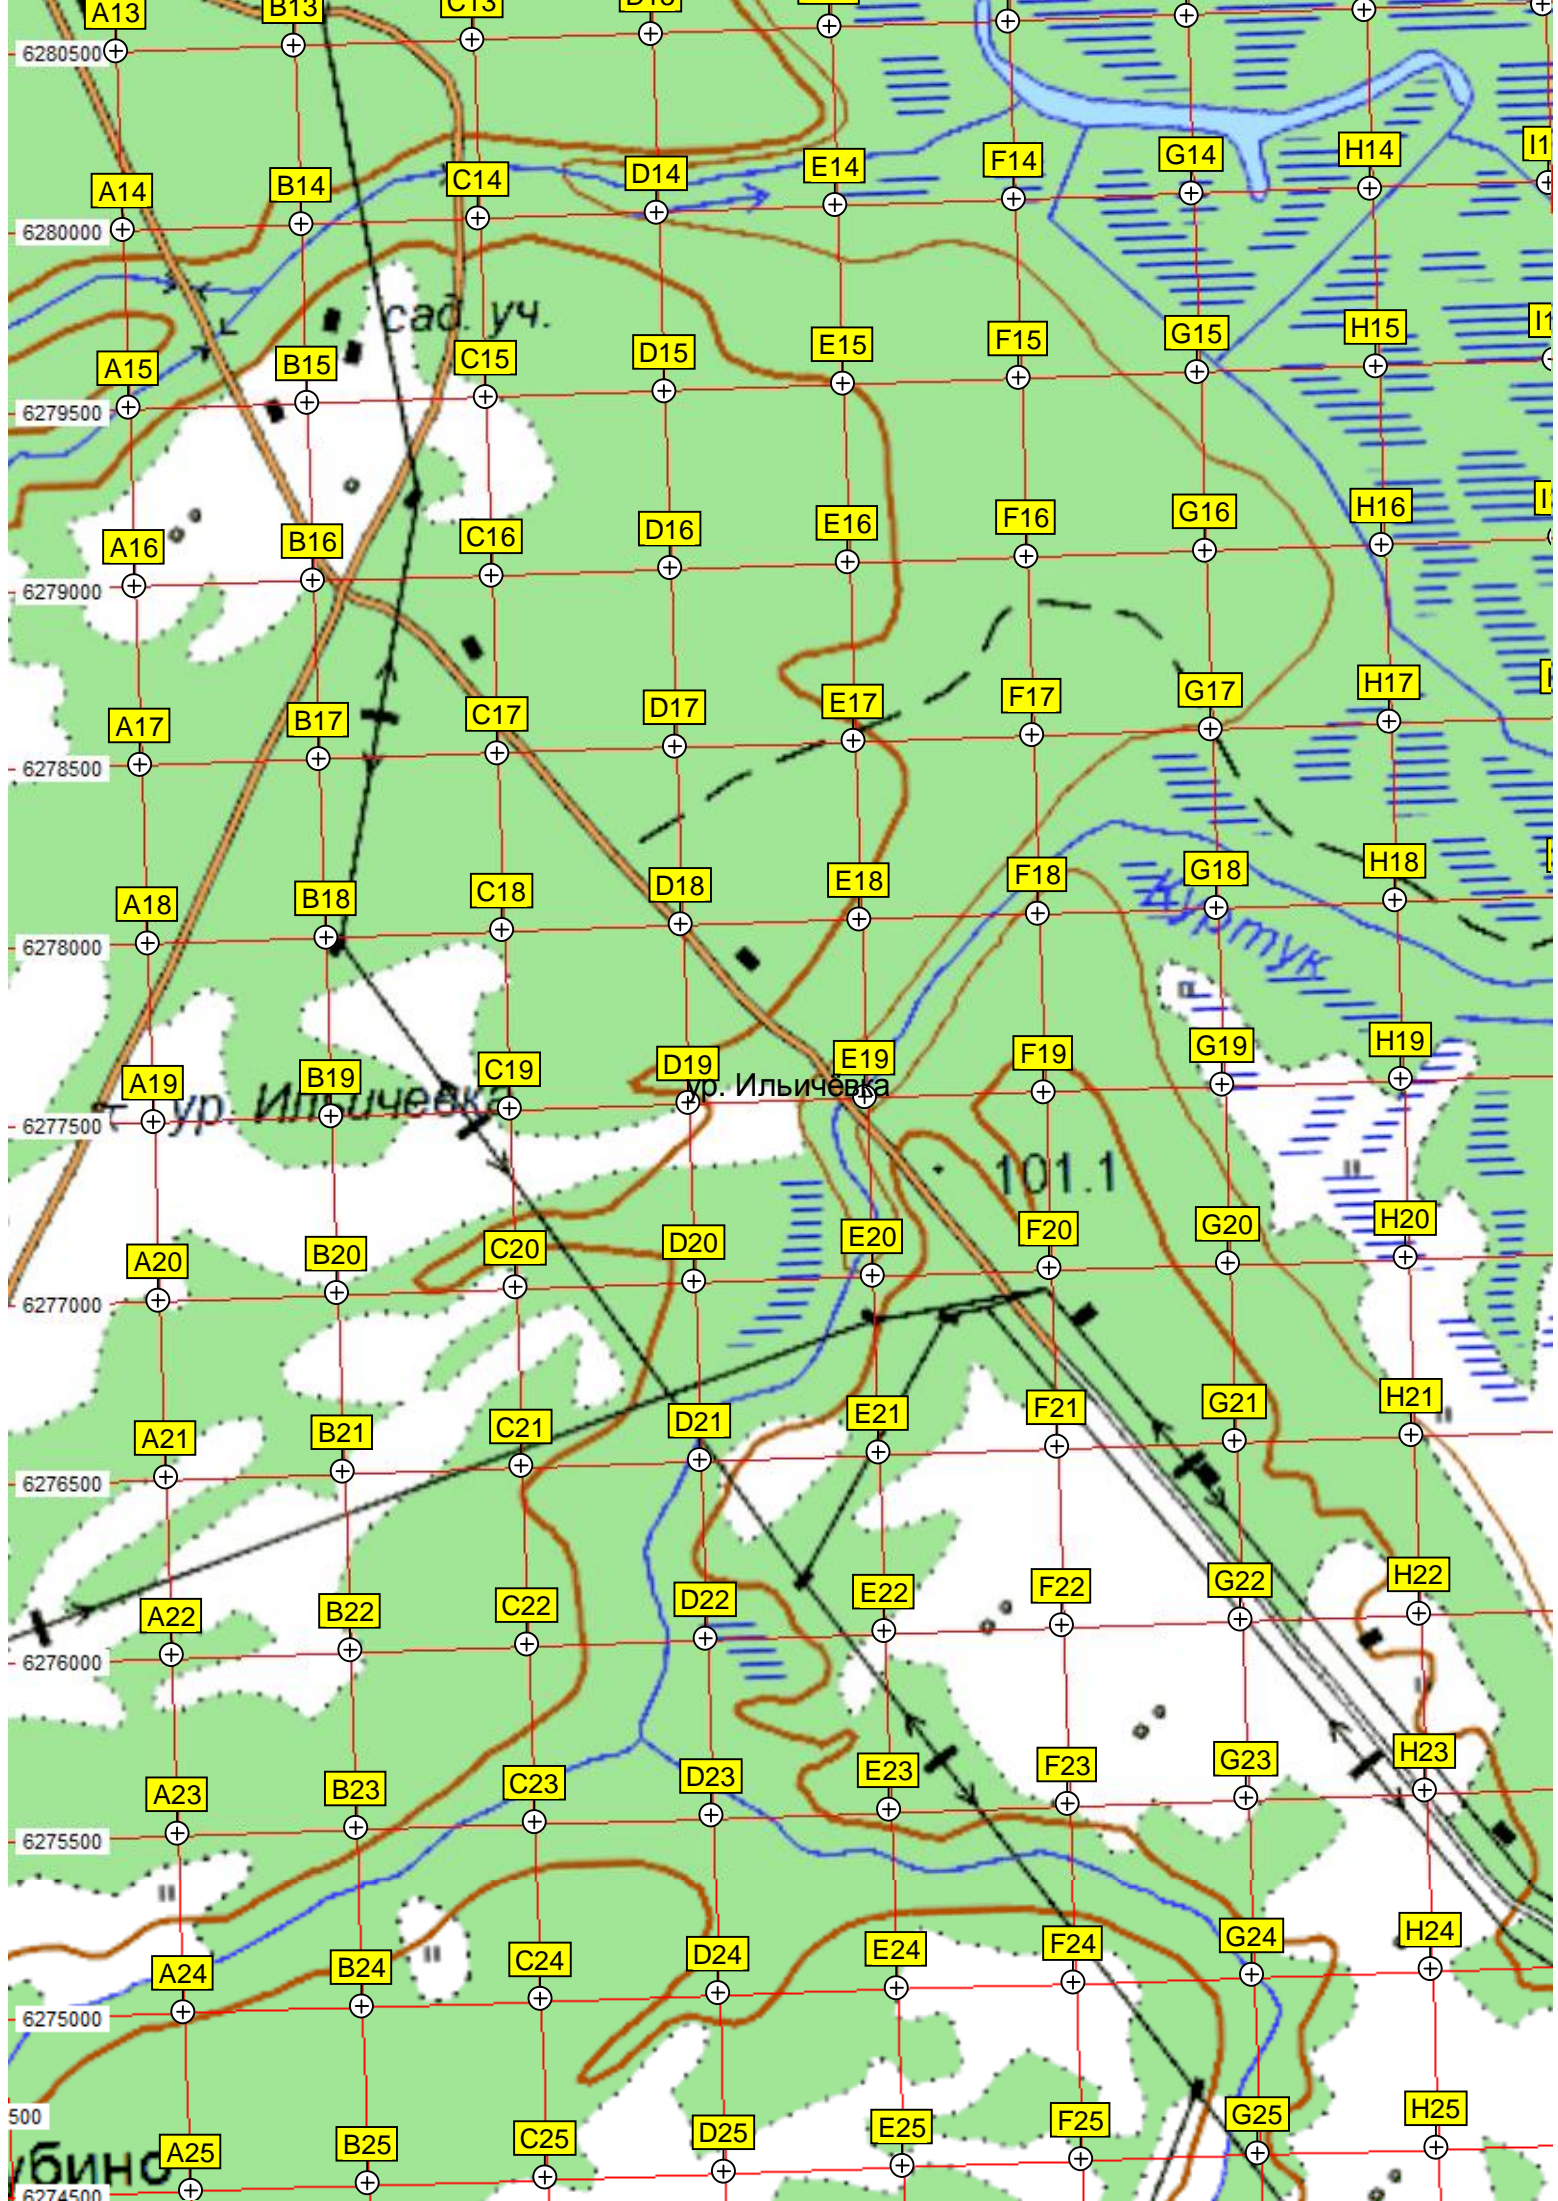

Моряковская РЭБ

е кладбище

Администрация

Пристань Моряковский Затон

Моряковский стекольный завод

Залив

Производственная база НПО ЭТН-Циклон

Бывш. д. Тигильдеева

Поросское

106.4

6280500  
6280000  
6279500  
6279000  
6278500  
6278000  
6277500  
6277000  
6276500  
6276000  
6275500  
6275000  
500

A13 B13 C13 D13 E13 F13 G13 H13 I13  
A14 B14 C14 D14 E14 F14 G14 H14 I14  
A15 B15 C15 D15 E15 F15 G15 H15 I15  
A16 B16 C16 D16 E16 F16 G16 H16 I16  
A17 B17 C17 D17 E17 F17 G17 H17 I17  
A18 B18 C18 D18 E18 F18 G18 H18 I18  
A19 B19 C19 D19 E19 F19 G19 H19 I19  
A20 B20 C20 D20 E20 F20 G20 H20 I20  
A21 B21 C21 D21 E21 F21 G21 H21 I21  
A22 B22 C22 D22 E22 F22 G22 H22 I22  
A23 B23 C23 D23 E23 F23 G23 H23 I23  
A24 B24 C24 D24 E24 F24 G24 H24 I24  
A25 B25 C25 D25 E25 F25 G25 H25 I25

сад. уч.

ур. Ильичевка

101.1

убино