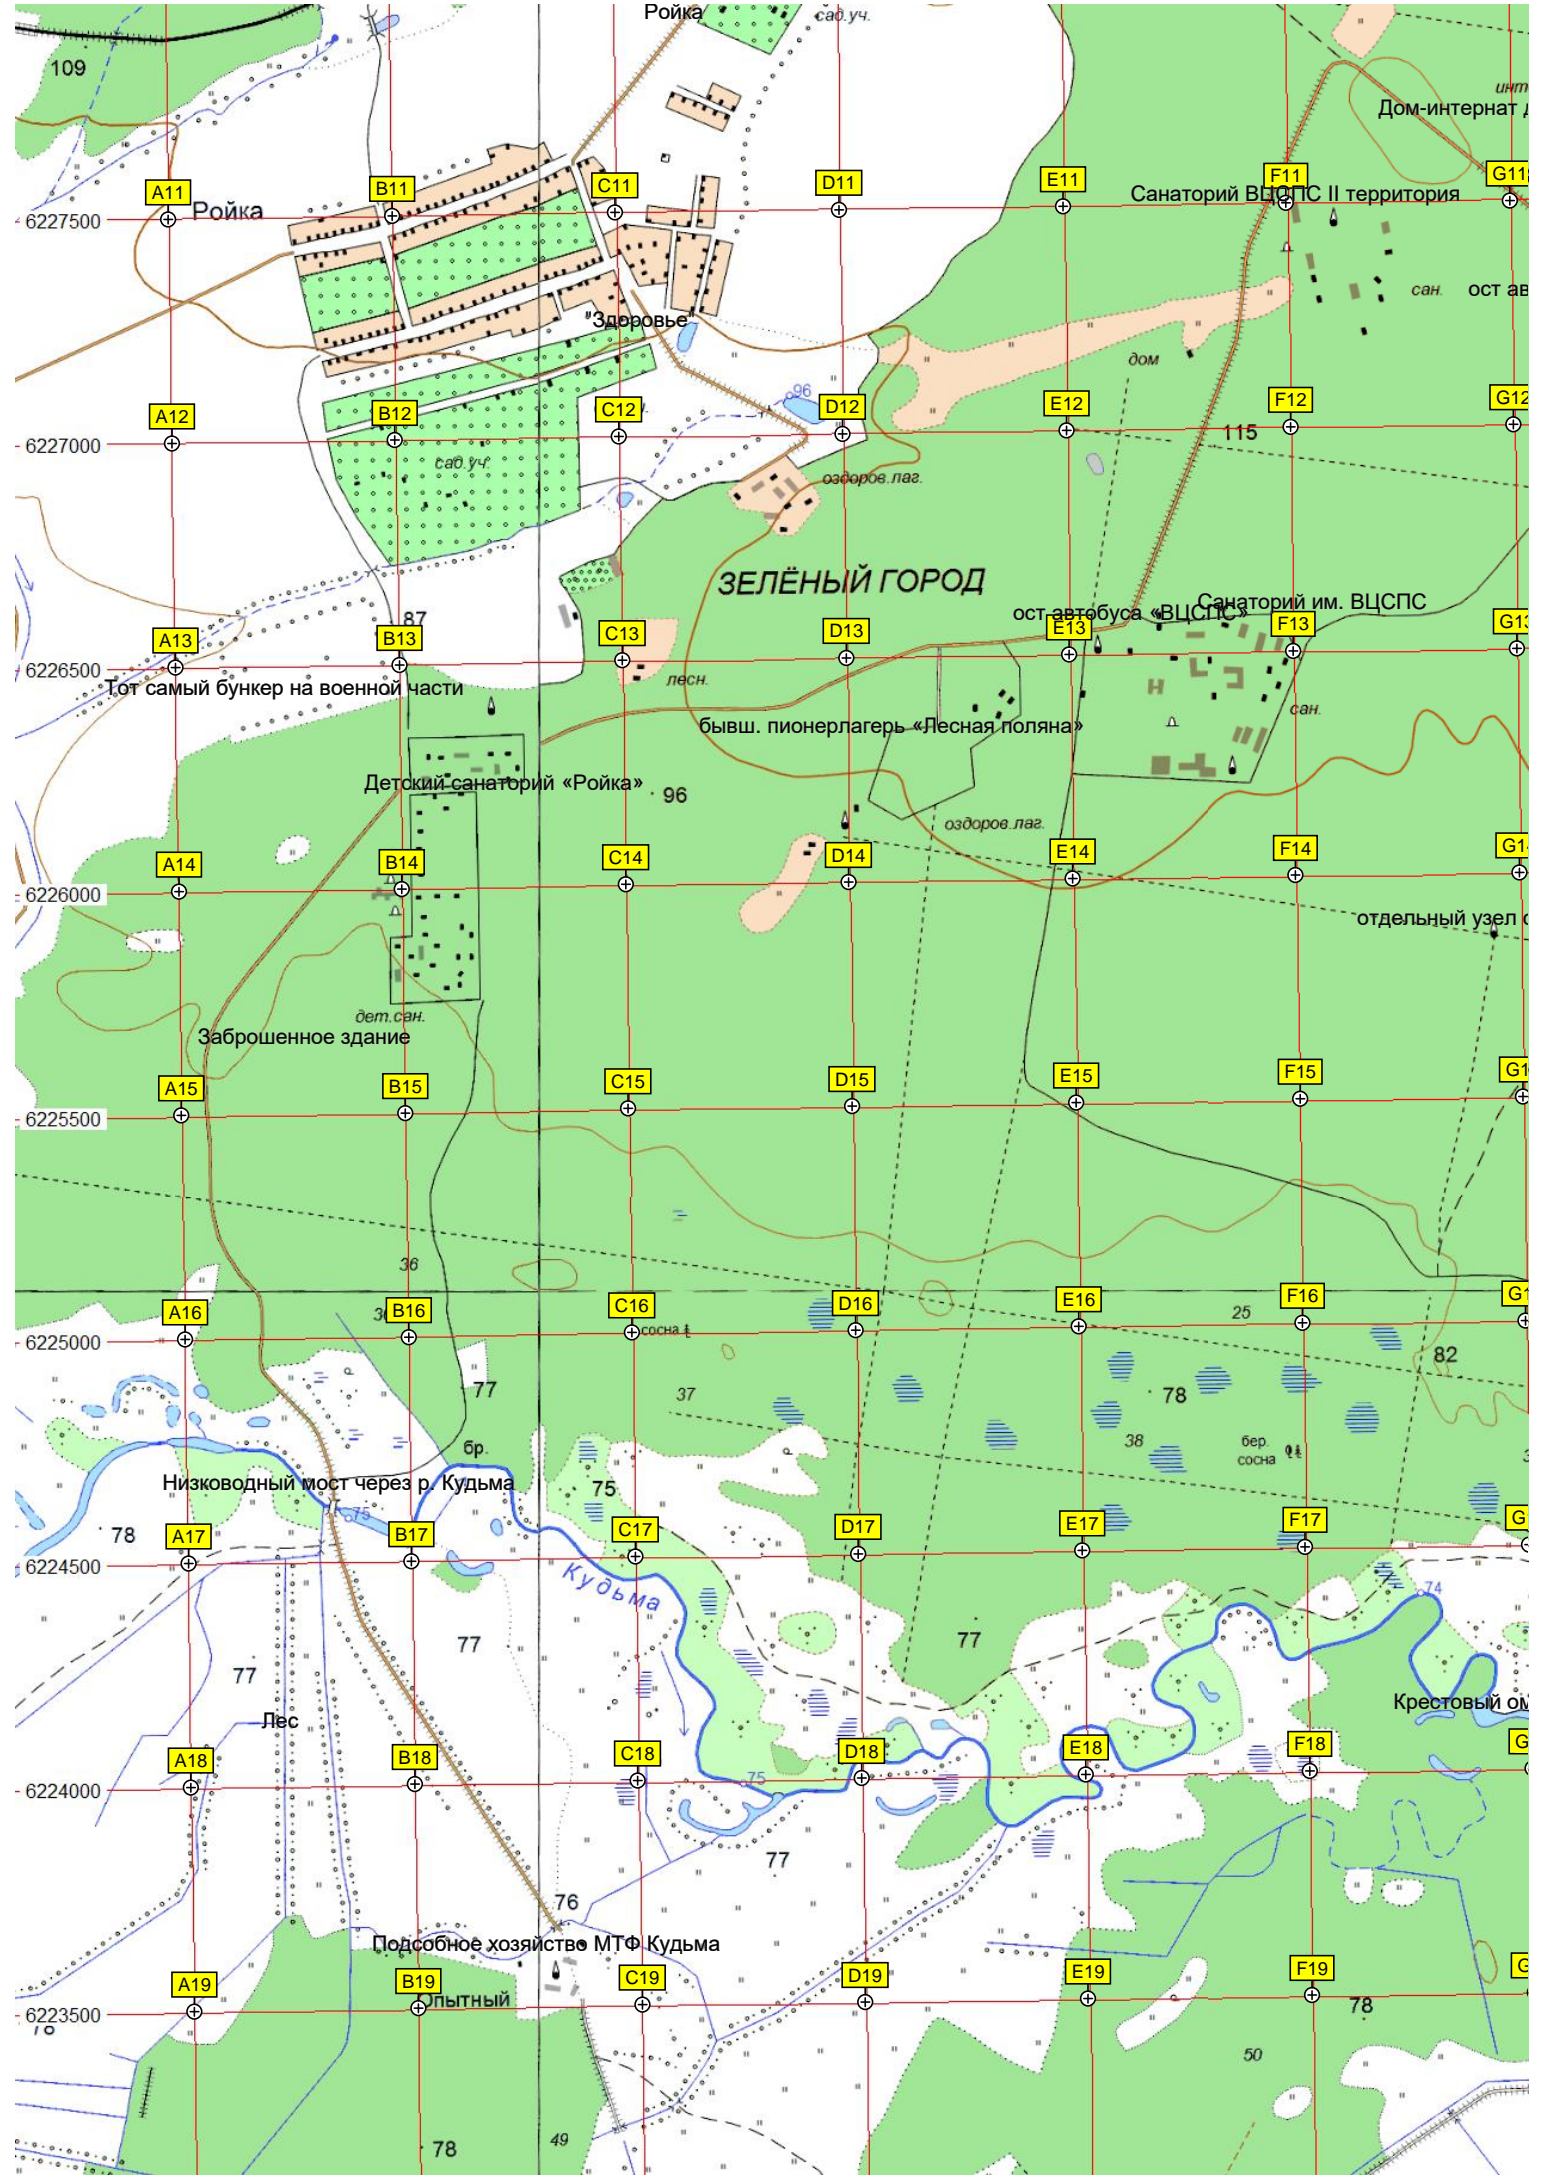

67

ЗЕЛЁНЫЙ ГОРОД

Ройка

Здоровье

Санаторий ВЦСПС II территория

Санаторий им. ВЦСПС

Детский санаторий «Ройка»

бывш. пионерлагерь «Лесная поляна»