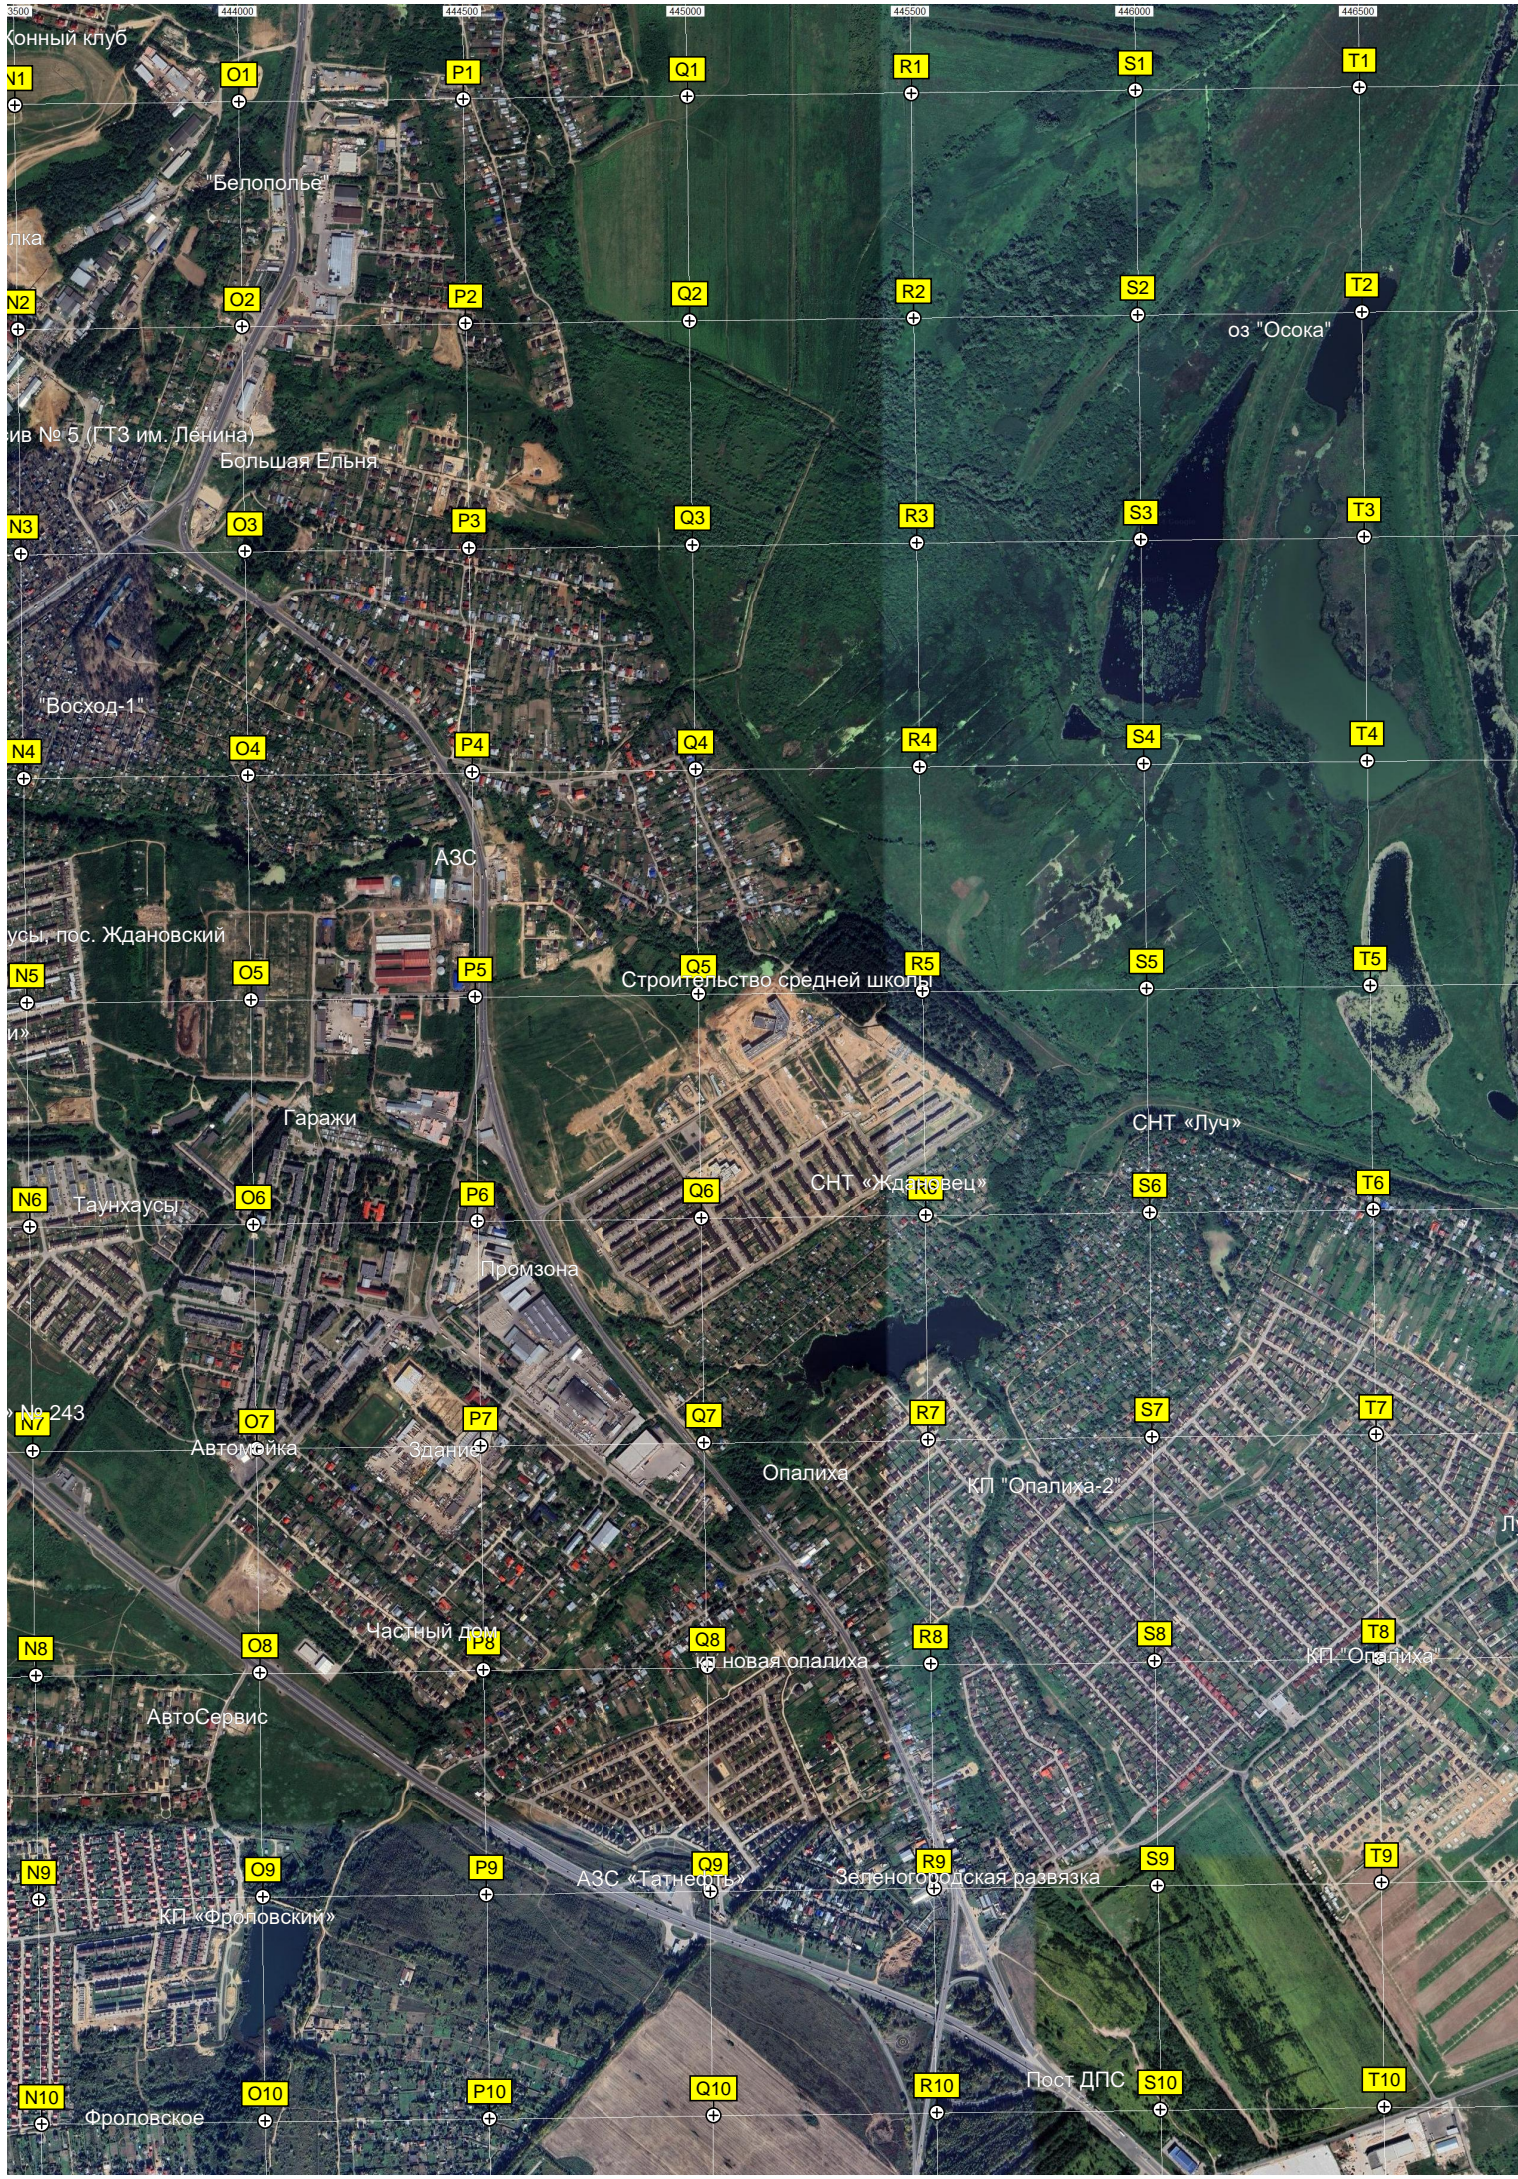

Конный клуб
Н1
Н2
Н3
Н4
Н5
Н6
Н7
Н8
Н9
Н10

Белополье
О1
О2
О3
О4
О5
О6
О7
О8
О9
О10

Р1
Р2
Р3
Р4
Р5
Р6
Р7
Р8
Р9
Р10

Q1
Q2
Q3
Q4
Q5
Q6
Q7
Q8
Q9
Q10

R1
R2
R3
R4
R5
R6
R7
R8
R9
R10

S1
S2
S3
S4
S5
S6
S7
S8
S9
S10

T1
T2
T3
T4
T5
T6
T7
T8
T9
T10

Белополье

оз "Осока"

Большая Ельня

Строительство средней школы

СНТ «Луч»

СНТ «Ждановец»

Гаражи

Промзона

Опалиха

КП "Опалиха-2"

Автомобилька

Здания

Частный дом

КП новая опалиха

КП "Опалиха"

АвтоСервис

АЭС «Татнеполь»

Зеленогородская развязка

КП «Фроловский»

Пост ДПС

Фроловское

3500
444000
444500
445000
445500
446000