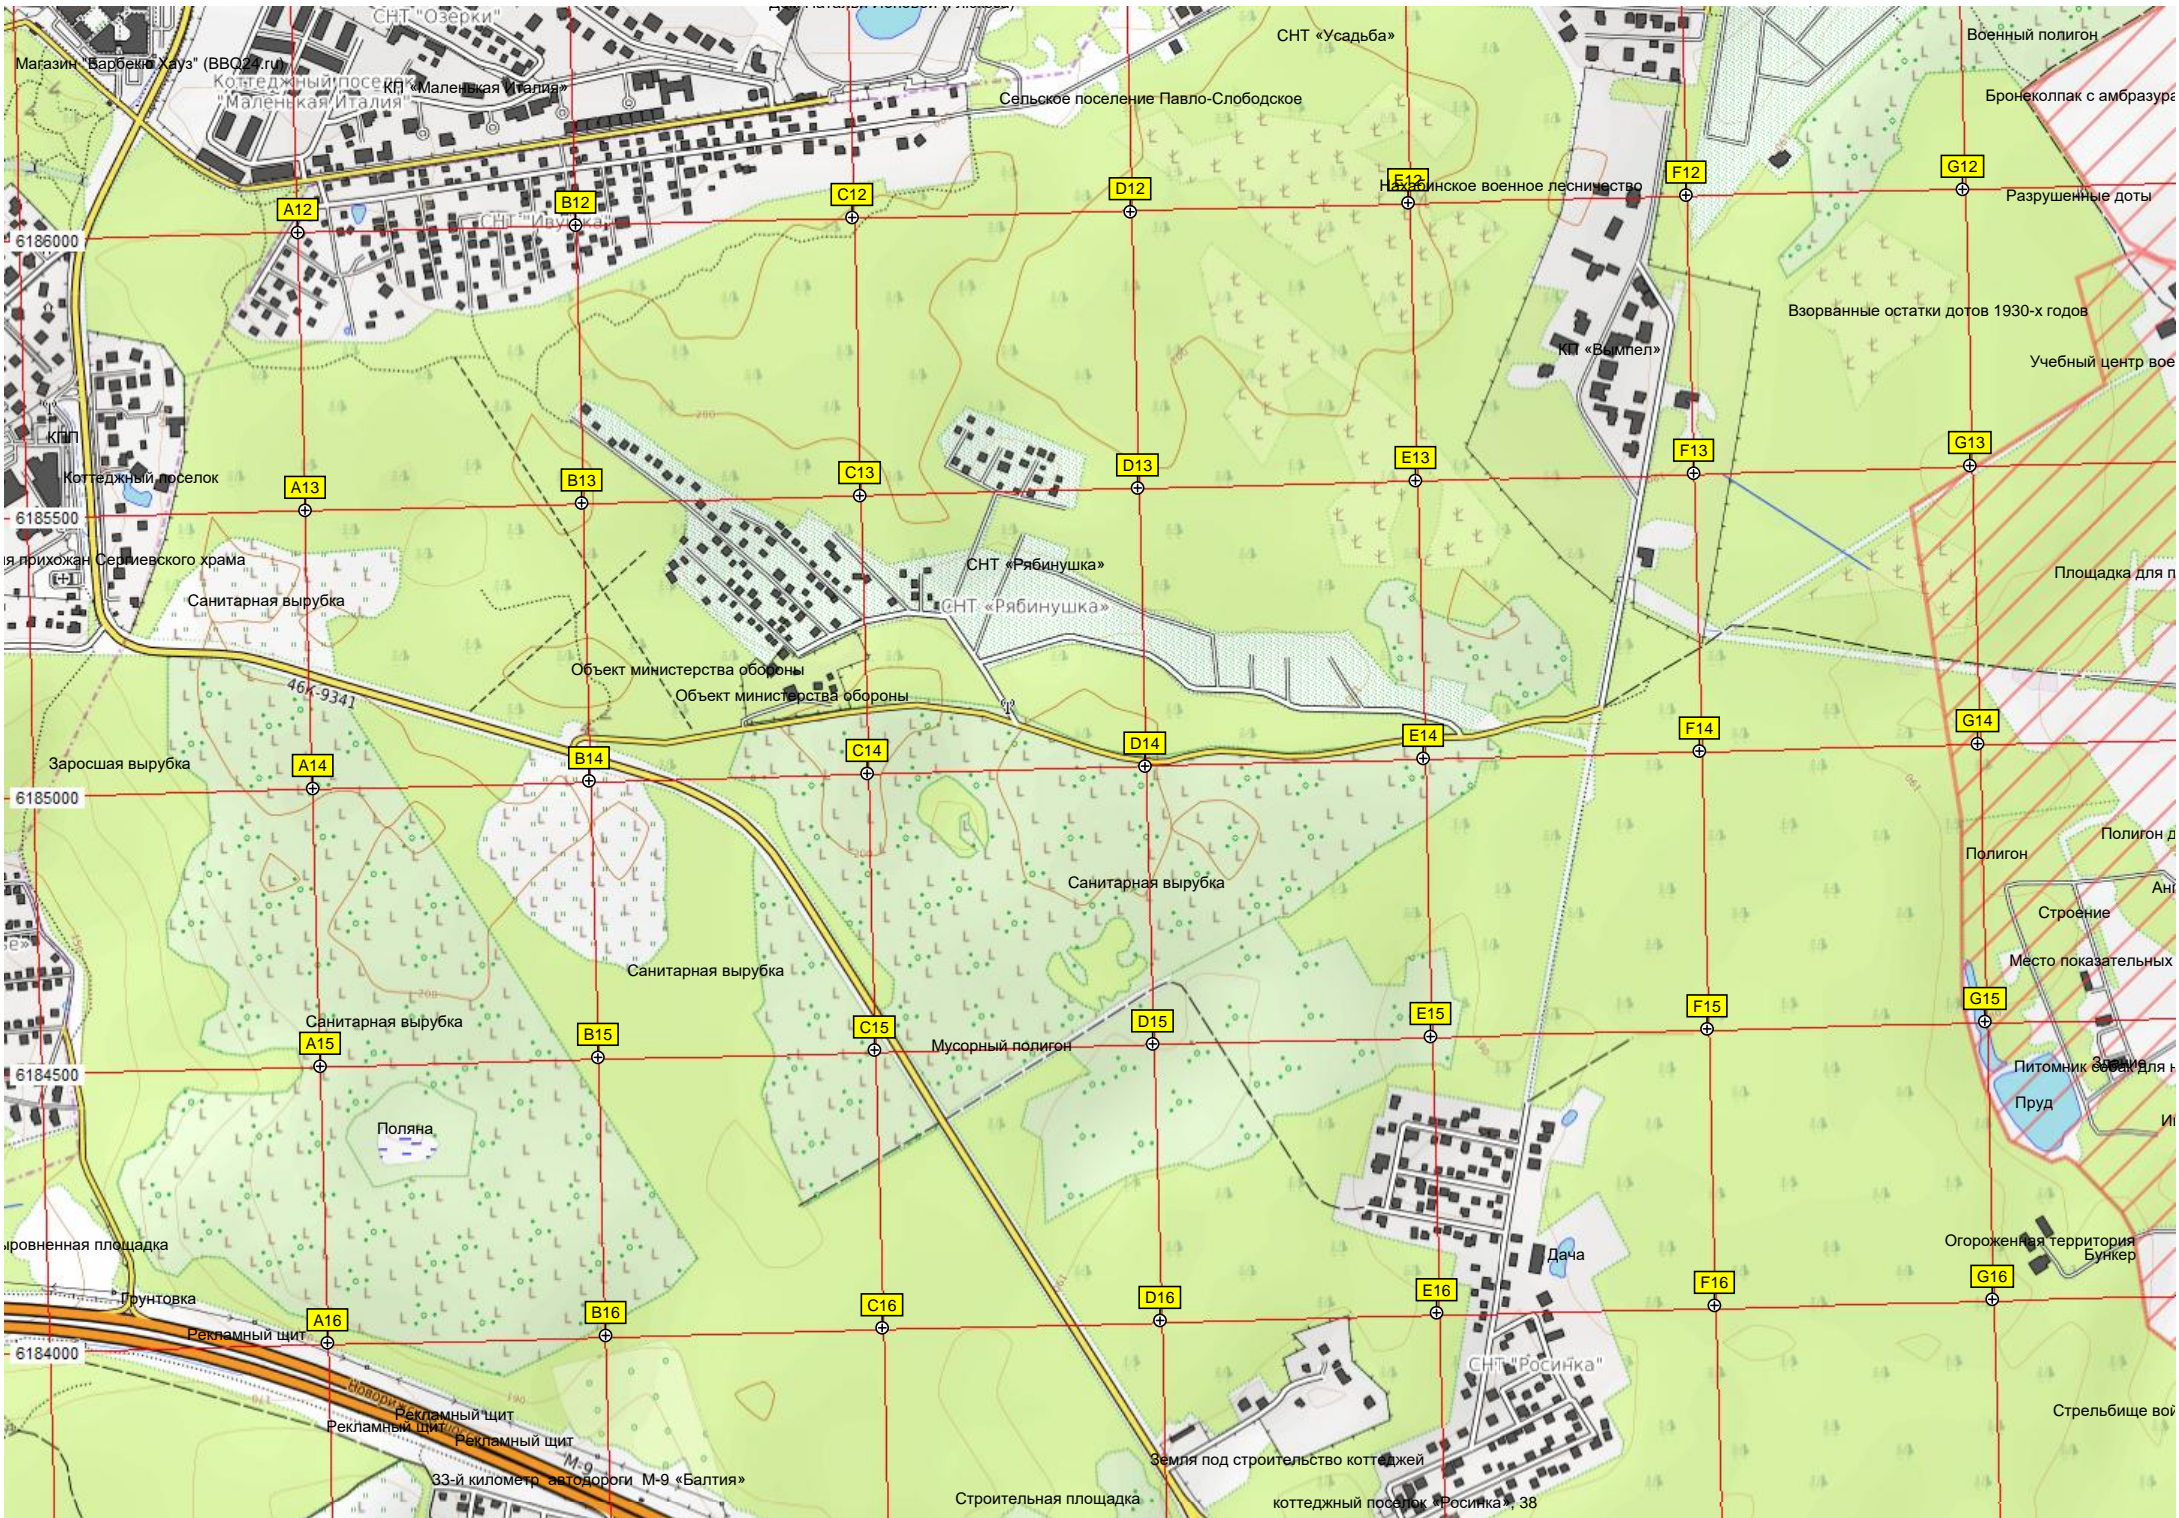

Магазин "Барбекю Хауз" (ВВQ27.ru)
Коттеджный поселок "Маленькая Италия"
6186000
6185500
6185000
6184500
6184000

СНТ "Озерки"
СНТ "Усадьба"
Сельское поселение Павло-Слободское
СНТ "Ивушка"
СНТ "Рябинушка"
СНТ "Рябинушка"
Объект министерства обороны
Объект министерства обороны
Заросшая вырубка
Санитарная вырубка
Санитарная вырубка
Санитарная вырубка
Поляна
Грунтовка
33-й километр автодороги М-9 «Балтия»

Нахлинское военное лесничество
КП «Валпел»
СНТ «Рябинушка»
СНТ «Рябинушка»
Мусорный полигон
СНТ "Росинка"
Дача
Земля под строительство коттеджей
коттеджный поселок «Росинка», 38

Военный полигон
Бронеколпак с амбразура
Разрушенные доты
Взорванные остатки дотов 1930-х годов
Учебный центр во
Площадка для п
Полигон
Полигон д
Строение
Место показательных
Питомник
Пруд
Огороженная территория
Бункер
Стрельбище во