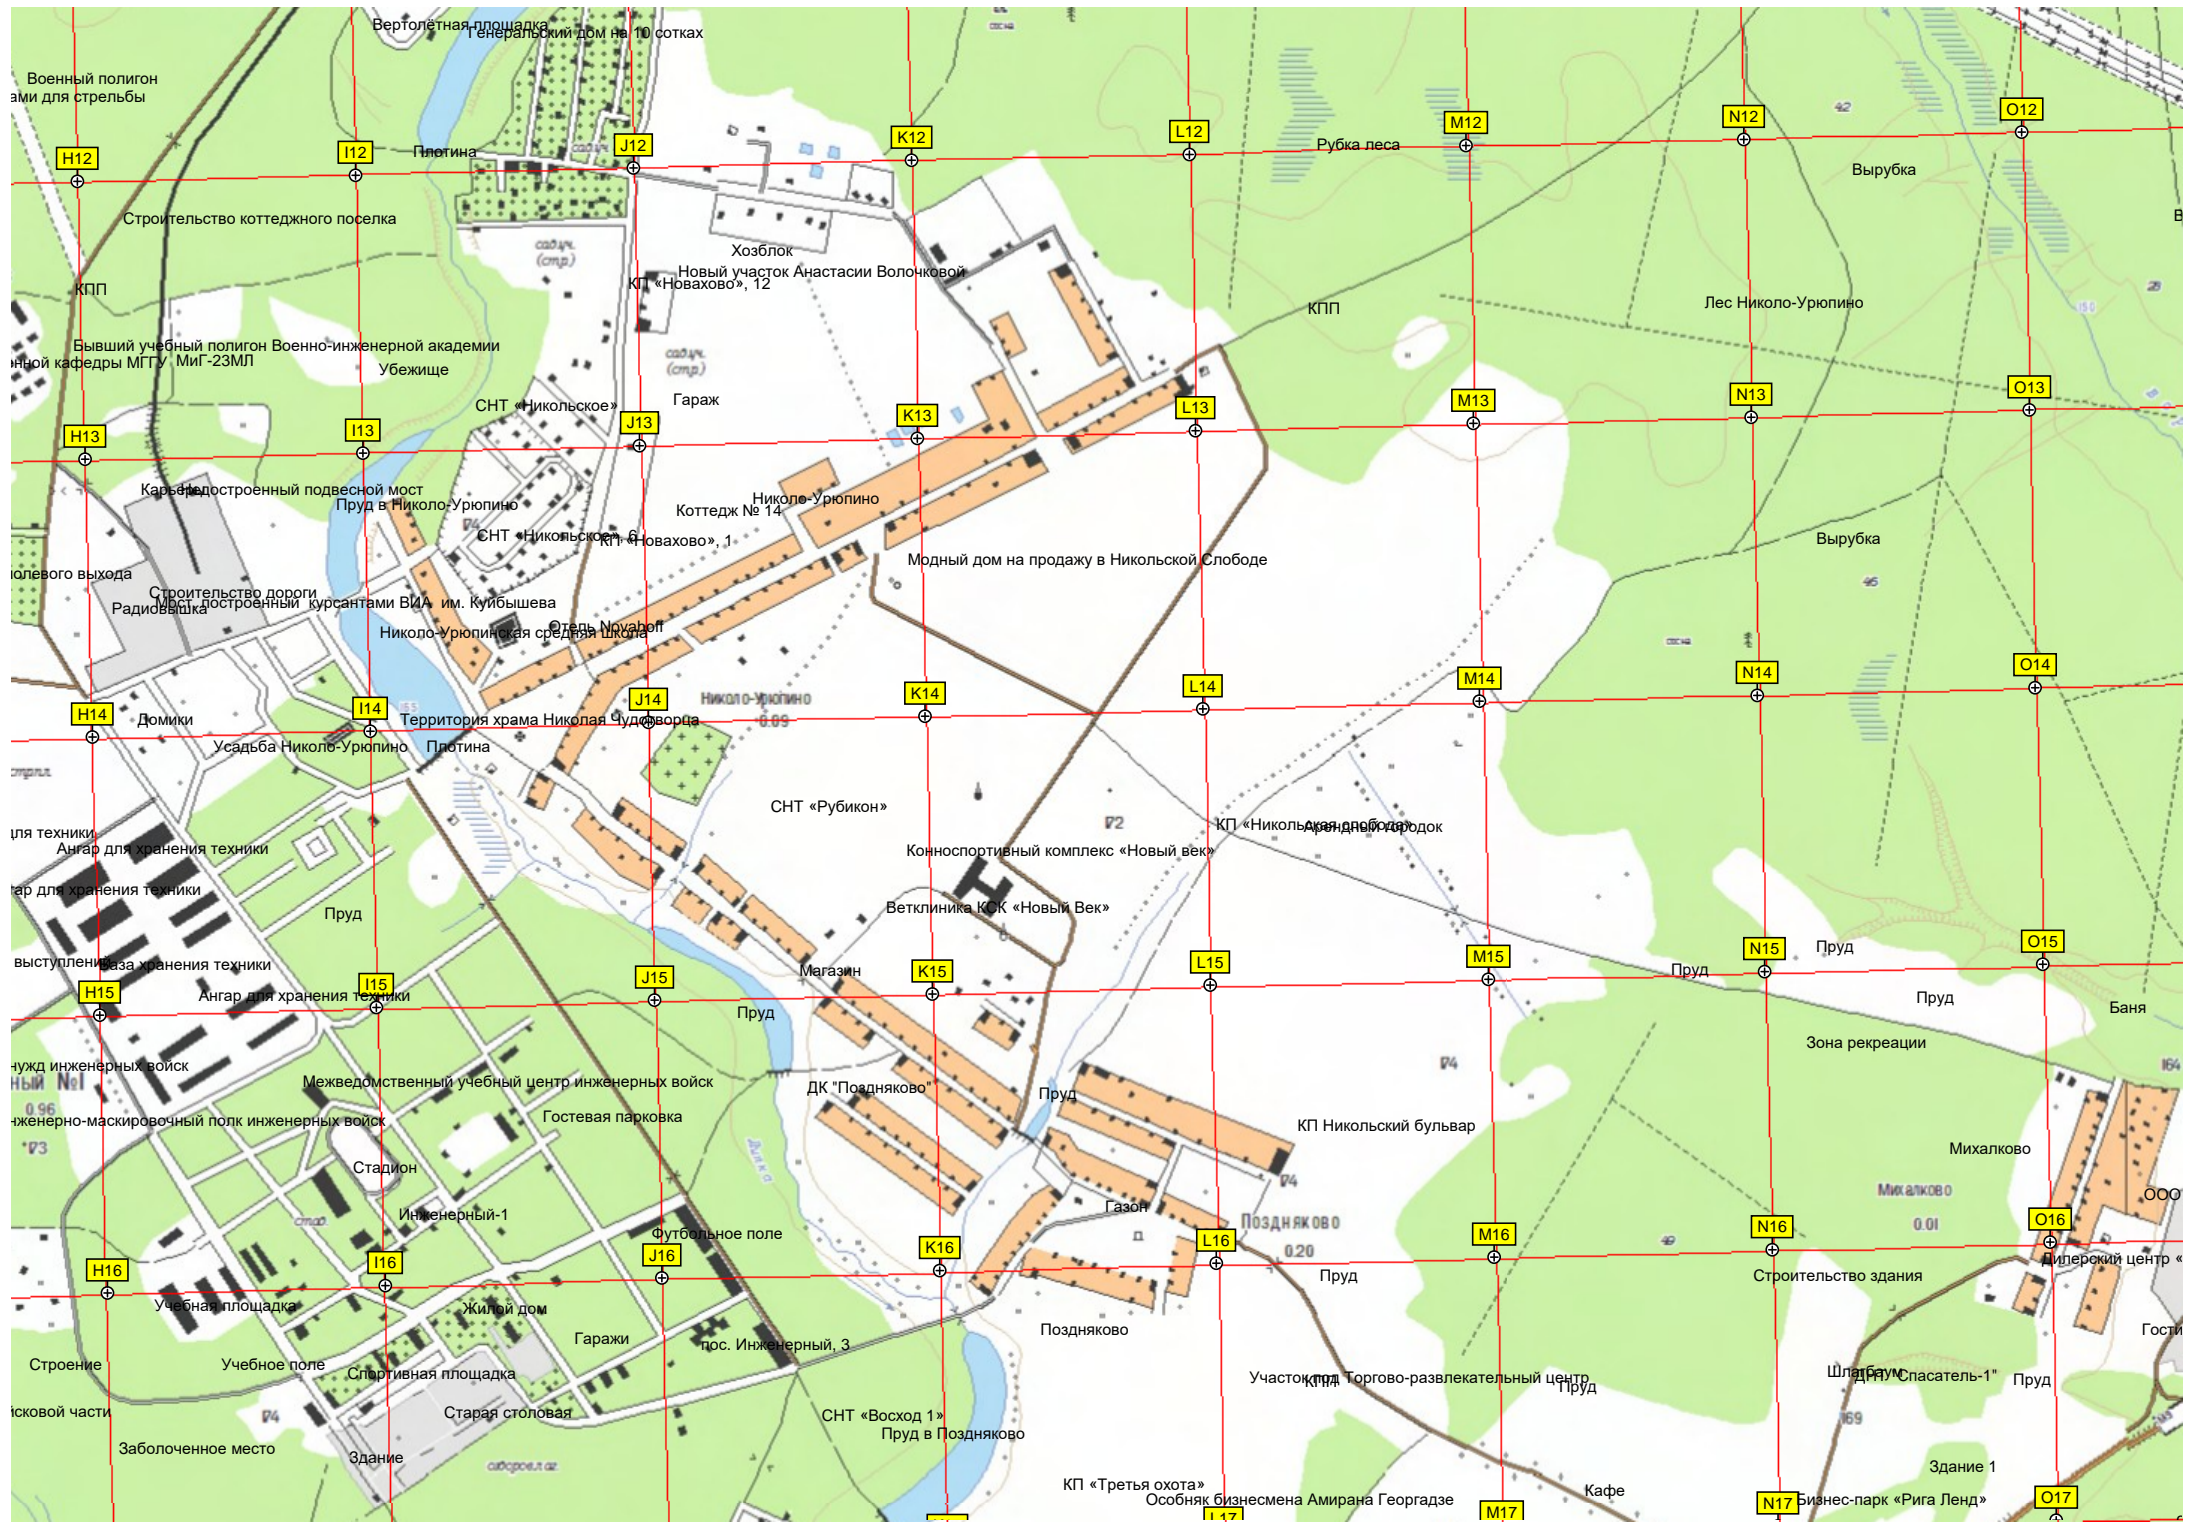

Вертолетная площадка
Генеральский дом на 10 сотках

Военный полигон
ами для стрельбы

H12

Строительство коттеджного поселка

КПП

Бывший учебный полигон Военно-инженерной академии
ной кафедры МГТУ МиГ-23МЛ

H13

Карьер недостроенный подвесной мост

юлевого выхода

Строительство дороги
Радиовышка

H14

Домики

Ангар для хранения техники

Ангар для хранения техники

Ангар для хранения техники

Ангар для хранения техники

H15

Учебная площадка

Строение

Заболоченное место

I12

Плотина

Убежище

I13

СНТ «Никольское»

СНТ «Никольское»

Пруд в Николо-Урюпино

I14

Усадьба Николо-Урюпино

Плотина

Пруд

I15

Инженерный-1

I16

Учебное поле

Здание

J12

Хозблок

Новый участок Анастасии Волоцкой

КП «Новахово», 12

J13

Коттедж № 14

КП «Новахово», 1

J14

Территория храма Николая Чудотворца

СНТ «Рубикон»

Конноспортивный комплекс «Новый век»

J15

Магазин

ДК «Поздняково»

J16

Жилтой дом

Гаражи

Старая столовая

Здание

K12

Гараж

КПП

К13

Модный дом на продажу в Никольской Слободе

К14

СНТ «Никольское»

К15

Ветклиника КСК «Новый Век»

К16

Пруд

Пруд

Пруд

Пруд

Пруд

Пруд

Пруд

Пруд

Пруд

L12

Рубка леса

КПП

L13

СНТ «Никольское»

L14

КП «Никольское»

L15

КП «Никольское»

L16

КП «Никольское»

L17

КП «Никольское»

КП «Никольское»

КП «Никольское»

КП «Никольское»

КП «Никольское»

КП «Никольское»

КП «Никольское»

M12

Лес Николо-Урюпино

M13

M14

M15

M16

M17

M18

M19

M20

M21

M22

M23

M24

M25

M26

M27

M28

M29

N12

Вырубка

N13

Вырубка

N14

Вырубка

N15

Пруд

N16

Пруд

N17

Пруд

Пруд

Пруд

Пруд

Пруд

Пруд

Пруд

Пруд

O12

Баня

O13

O14

O15

O16

O17

O18

O19

O20

O21

O22

O23

O24

O25

O26

O27

O28

O29

P12

Зона рекреации

P13

P14

P15

P16

P17

P18

P19

P20

P21

P22

P23

P24

P25

P26

P27

P28

P29

Q12

Михалково

Q13

Q14

Q15

Q16

Q17

Q18

Q19

Q20

Q21

Q22

Q23

Q24

Q25

Q26

Q27

Q28

Q29

R12

Школа

R13

R14

R15

R16

R17

R18

R19

R20

R21

R22

R23

R24

R25

R26

R27

R28

R29

S12

Спортивный центр

S13

S14

S15

S16

S17

S18

S19

S20

S21

S22

S23

S24

S25

S26

S27

S28

S29

T12

Кафе

T13

T14

T15

T16

T17

T18

T19

T20

T21

T22

T23

T24

T25

T26

T27

T28

T29

U12

Здание 1

U13

U14

U15

U16

U17

U18

U19

U20

U21

U22

U23

U24

U25

U26

U27

U28

U29

V12

Бизнес-парк «Рига Ленд»

V13

V14

V15

V16

V17

V18

V19

V20

V21

V22

V23

V24

V25

V26

V27

V28

V29

W12

Здание 1

W13

W14

W15

W16

W17

W18

W19

W20

W21

W22

W23

W24

W25

W26

W27

W28

W29

X12

Здание 1

X13

X14

X15

X16

X17

X18

X19

X20

X21

X22

X23

X24

X25

X26

X27

X28

X29

Y12

Здание 1

Y13

Y14

Y15

Y16

Y17

Y18

Y19

Y20

Y21

Y22

Y23

Y24

Y25