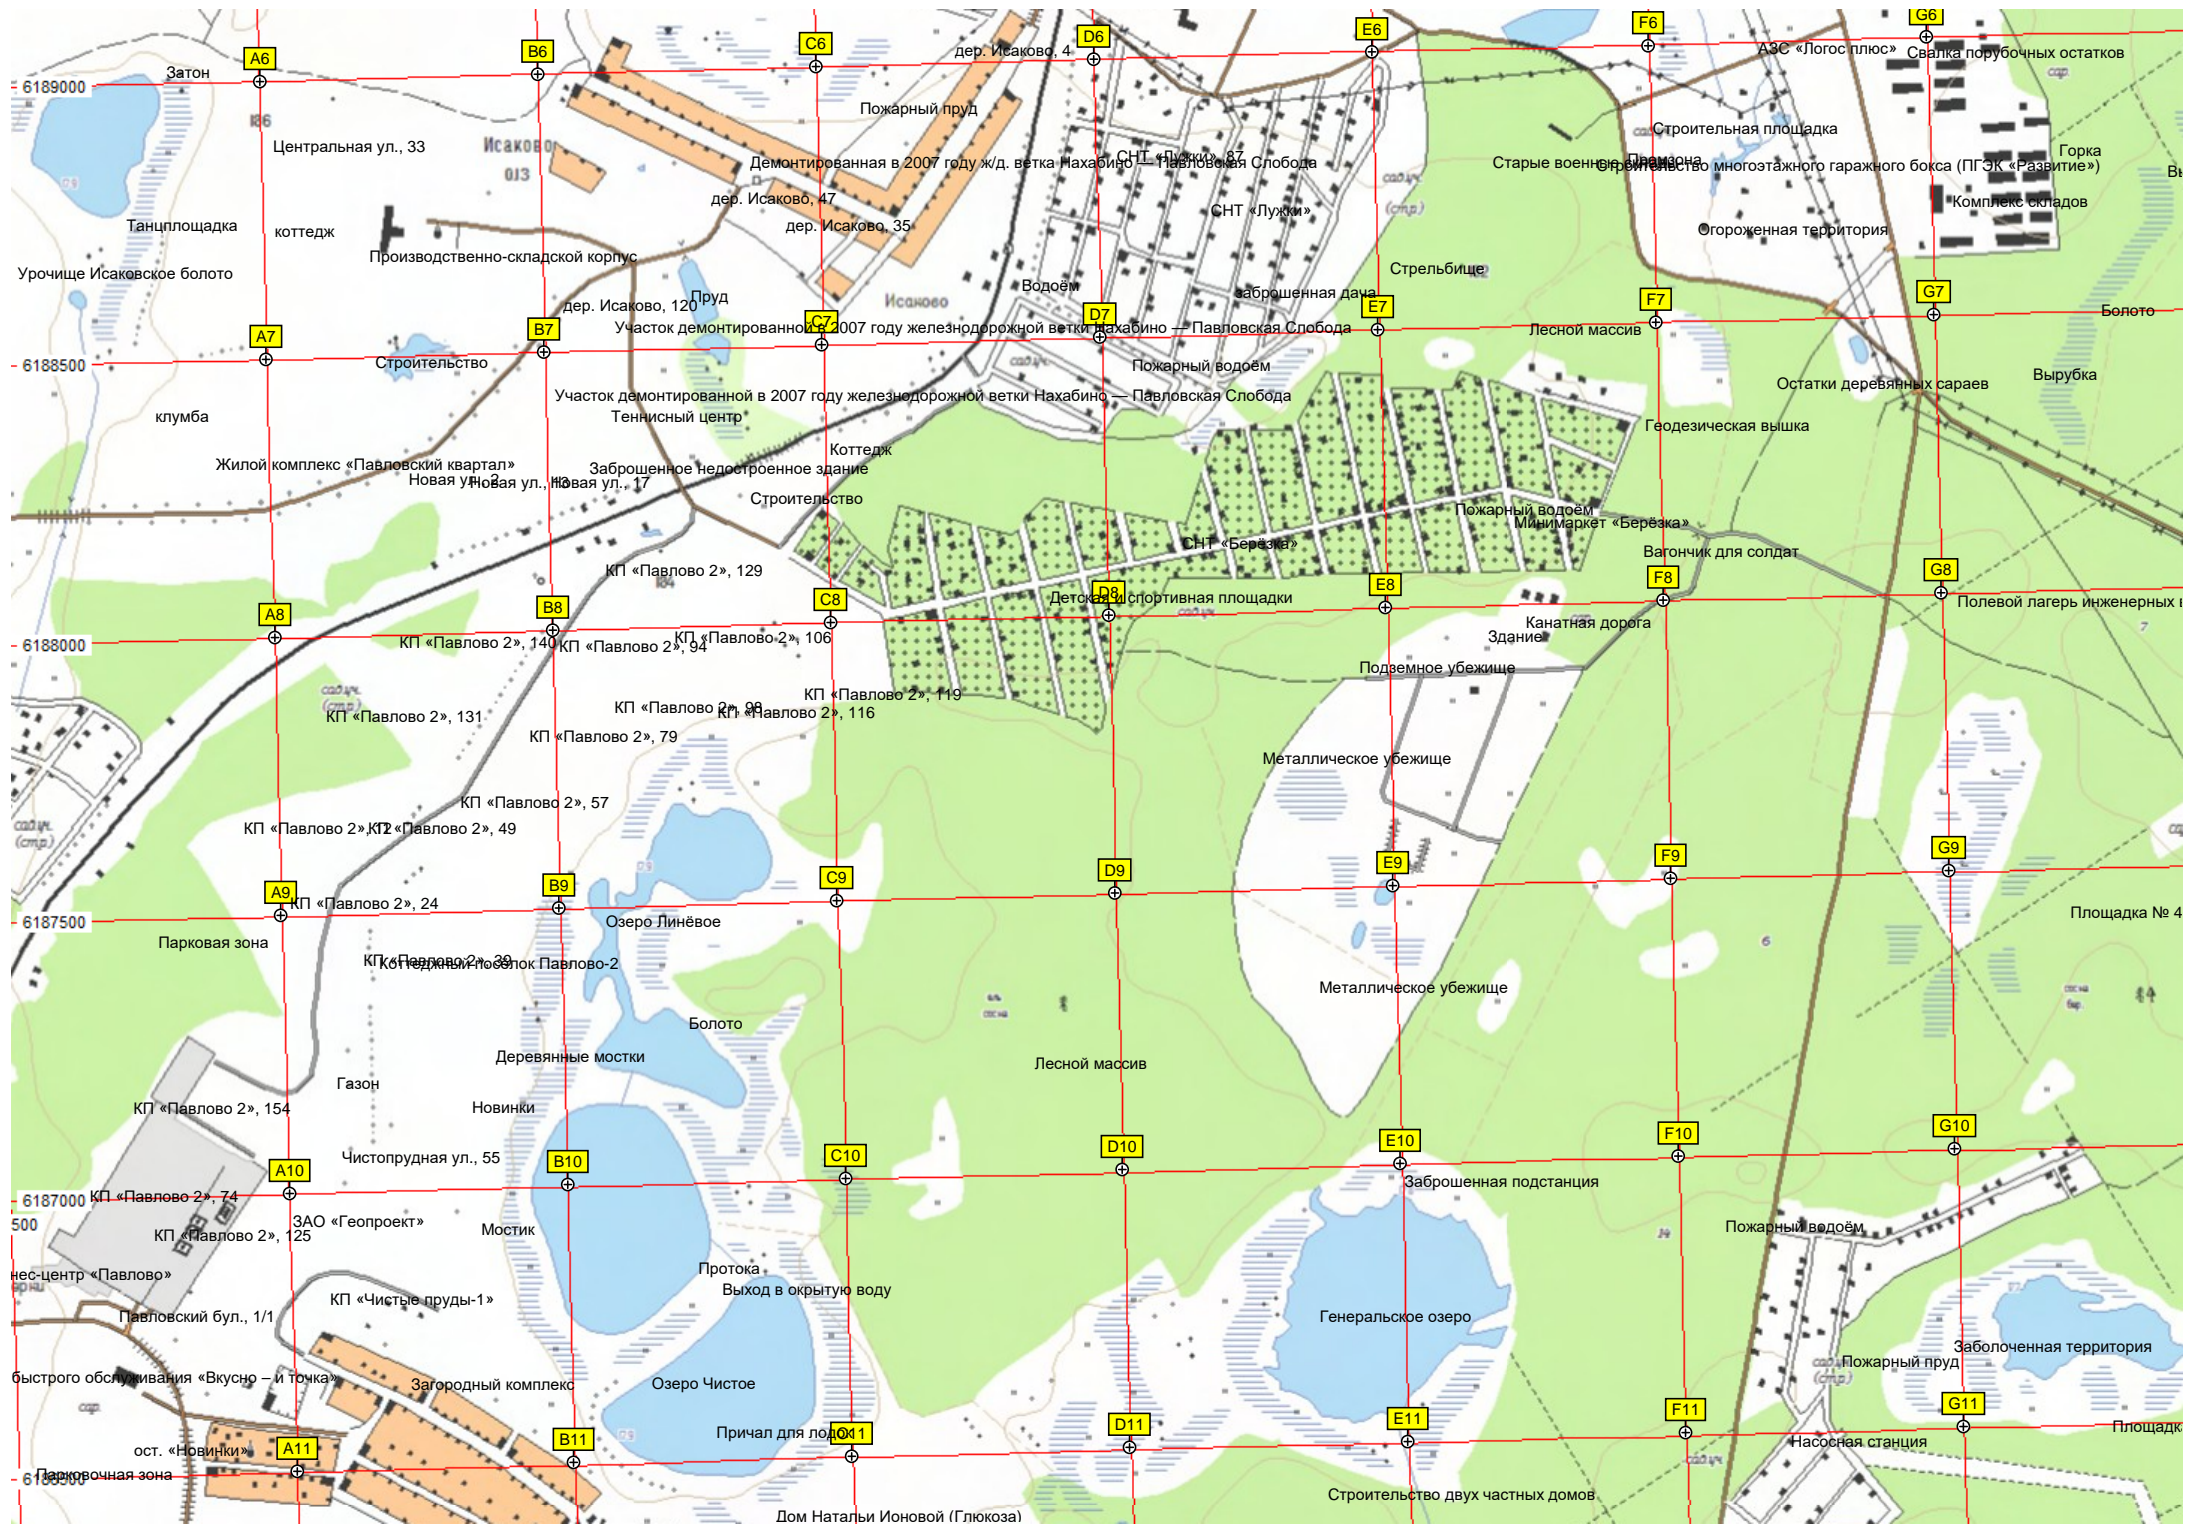

Вырубка

Цистерна

Вырубка

Вырубка

Вырубка

Участок №61
Лесной овраг
Лесной овраг
Строительство многоквартирного дома
Строительство многоквартирного дома
Посадки сосны
Строение
Строение
Вырубленный лес
Вырубленный лес
Вырубленное место, предназначенное под застройку
Футбольное поле «Дружба»
Усадебный пер., 1
Зона отдыха
КП «Никольск»
Посёлок таунхаусов «Никольск»
КП «Никольский парк», 1
Пруд
Лесоторговая база
Знак «Добро пожаловать в Нахабино»
Автосалон «Барс Авто»
временный технический объект для переноса адресной информации
АЗС «ТрансАЗС» № 32
СНТ «Дружба-2»
СНТ «Дружба-2»
СНТ «Дружба-2»
Волконская ул., 1
Кленовая ул., 4
Площадка под строительство
Ново-Никольская ул., 90
Ново-Нико
Пункт приема бытовых отходов
Корпус № 7 жилого комплекса «Опалиха-Village»
Посёлок таунхаусов «У лесного озера»
Озеро Лесное – источник
Улица Бельмонта
Коттеджный посёлок «Вишневый сад»
ул. Дежнёва, 12
Газораспределительная станция
Жилой комплекс «Опалиха-02»
Территория бывшей усадьбы Опа
Остающийся дом