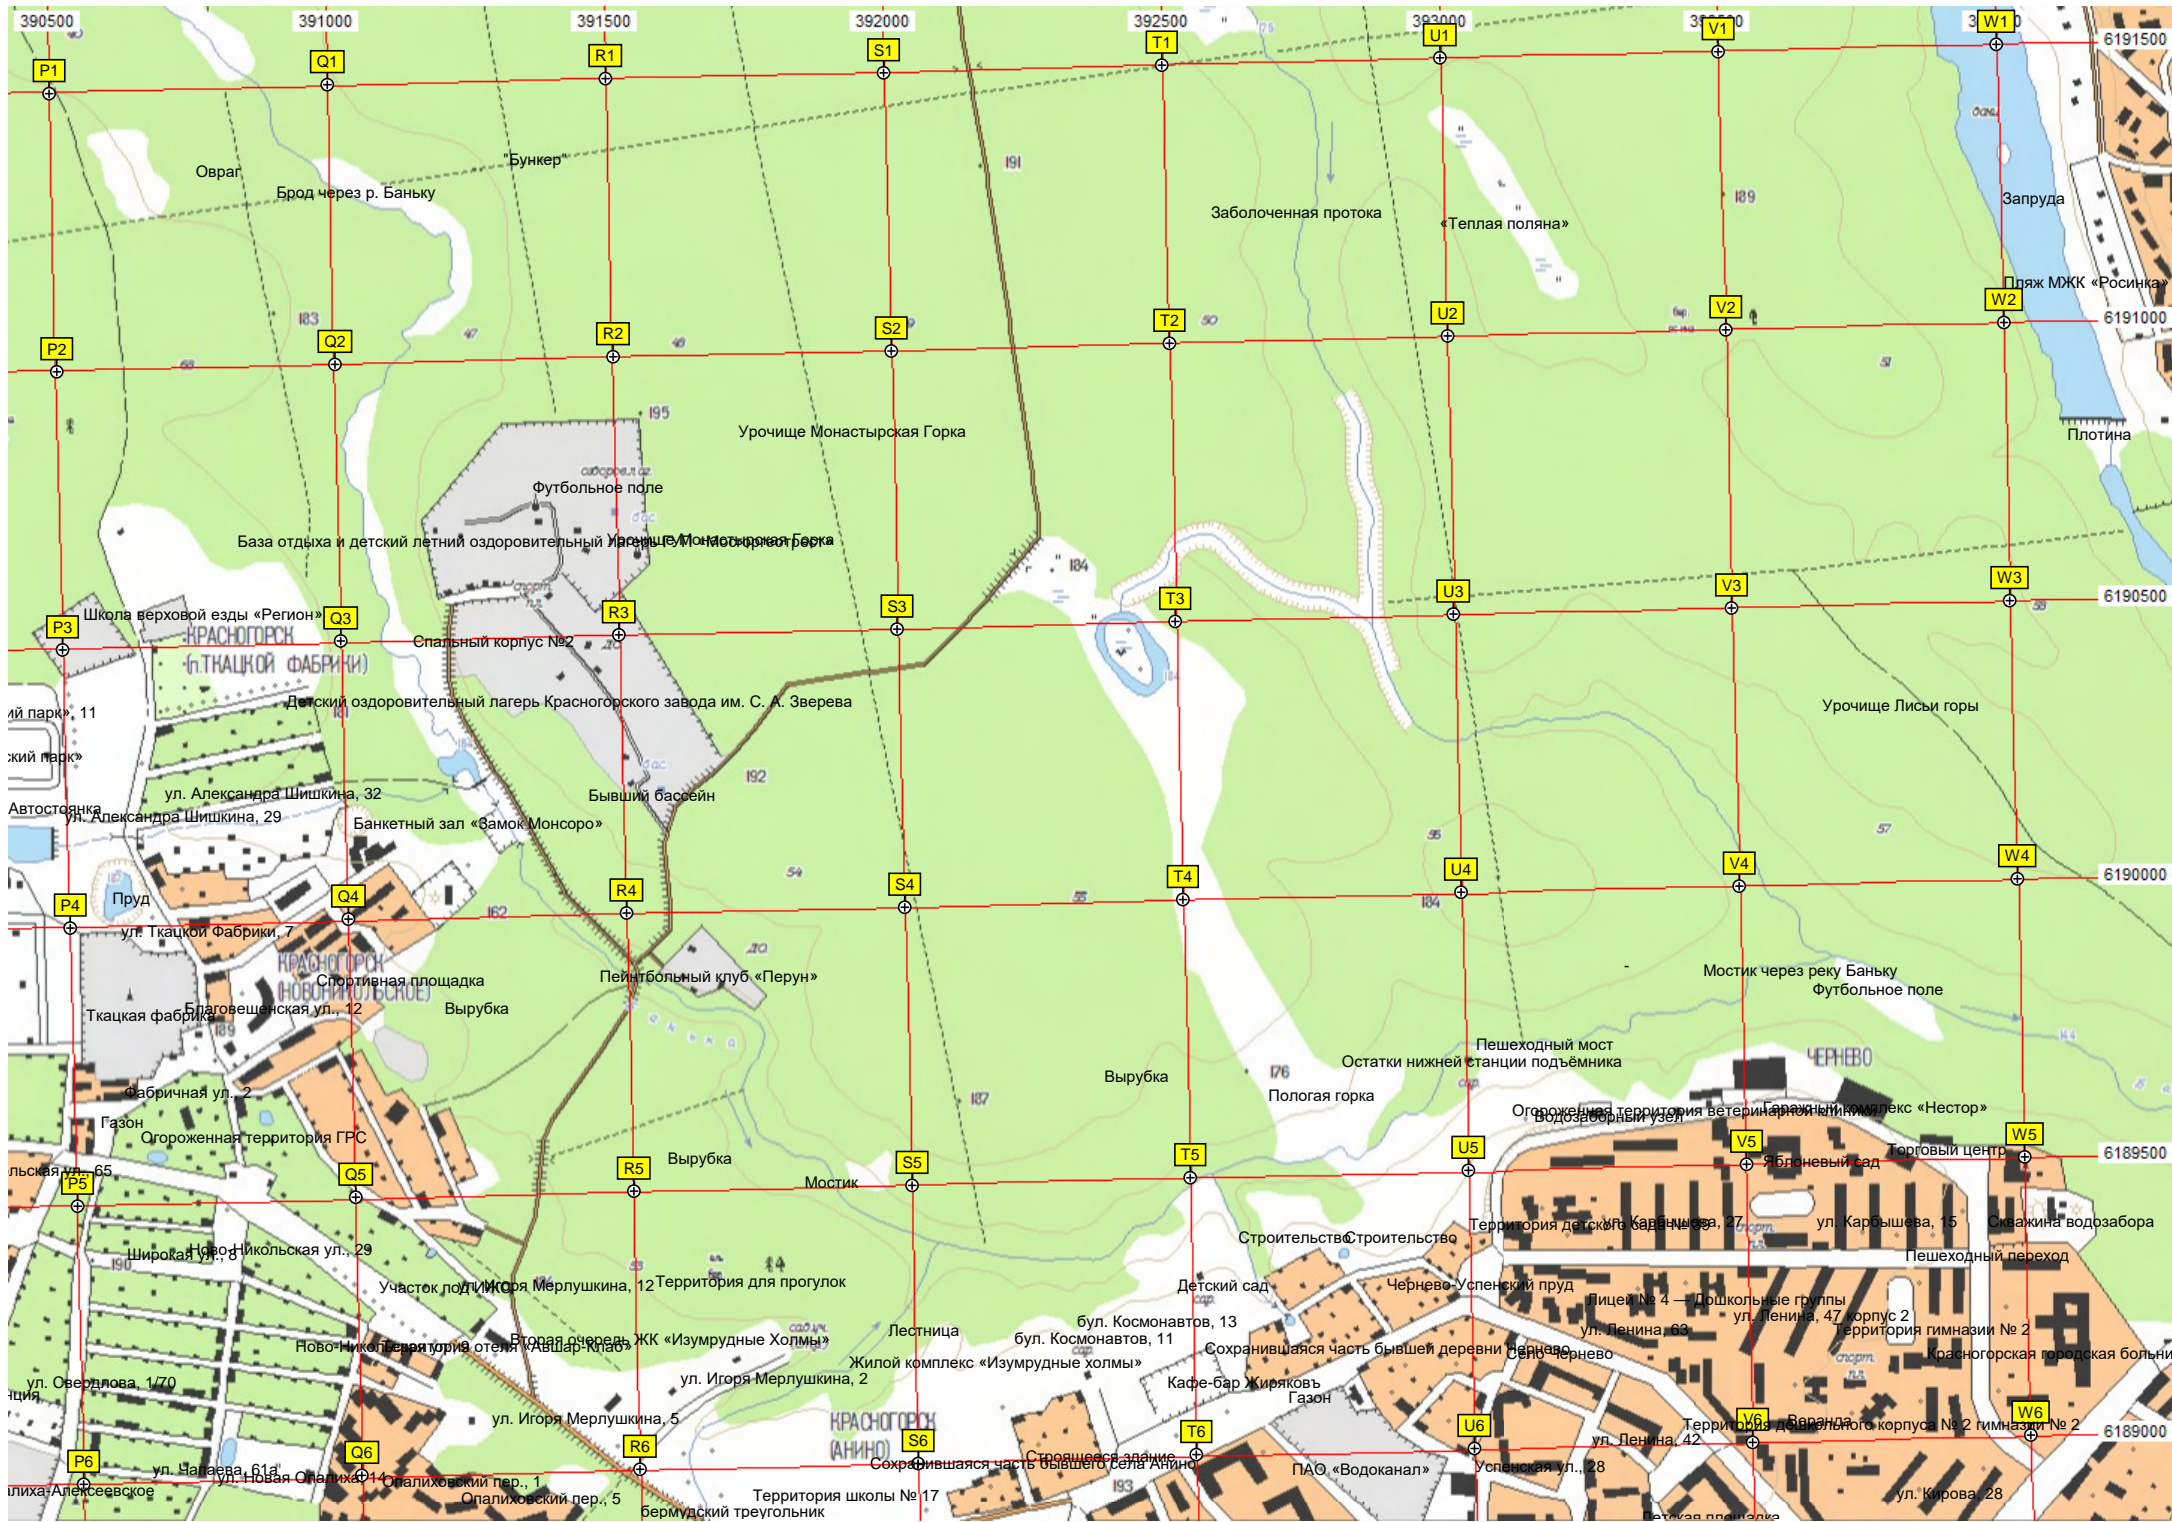

Вырубка

Цистерна

Вырубка

Вырубка

Вырубка

Участок №61
Лесной овраг
Лесной овраг
Строительство многоквартирного дома
Строительство многоквартирного дома
Посадки сосны
Строение
Строение
Вырубленный лес
Вырубленный лес
Вырубленное место, предназначенное под застройку
Футбольное поле «Дружба»
Усадебный пер., 1
Зона отдыха
КП «Никольск»
Посёлок таунхаусов «Никольск»
КП «Никольский парк», 1
Пруд
Лесоторговая база
Знак «Добро пожаловать в Нахабино»
Автосалон «Барс Авто»
временный технический объект для переноса адресной информации
АЗС «ТрансАЗС» № 32
СНТ «Дружба-2»
СНТ «Дружба-2»
СНТ «Дружба-2»
Волконская ул., 1
Кленовая ул., 4
Площадка под строительство
Ново-Никольская ул., 90
Ново-Нико
Пункт приема бытовых отходов
Корпус № 7 жилого комплекса «Опалиха-Village»
Посёлок таунхаусов «У лесного озера»
Озеро Лесное – источник
Улица Бельмонта
Коттеджный посёлок «Вишневый сад»
ул. Дежнёва, 12
Газораспределительная станция
Жилой комплекс «Опалиха-02»
Территория бывшей усадьбы Опа
Остающийся дом