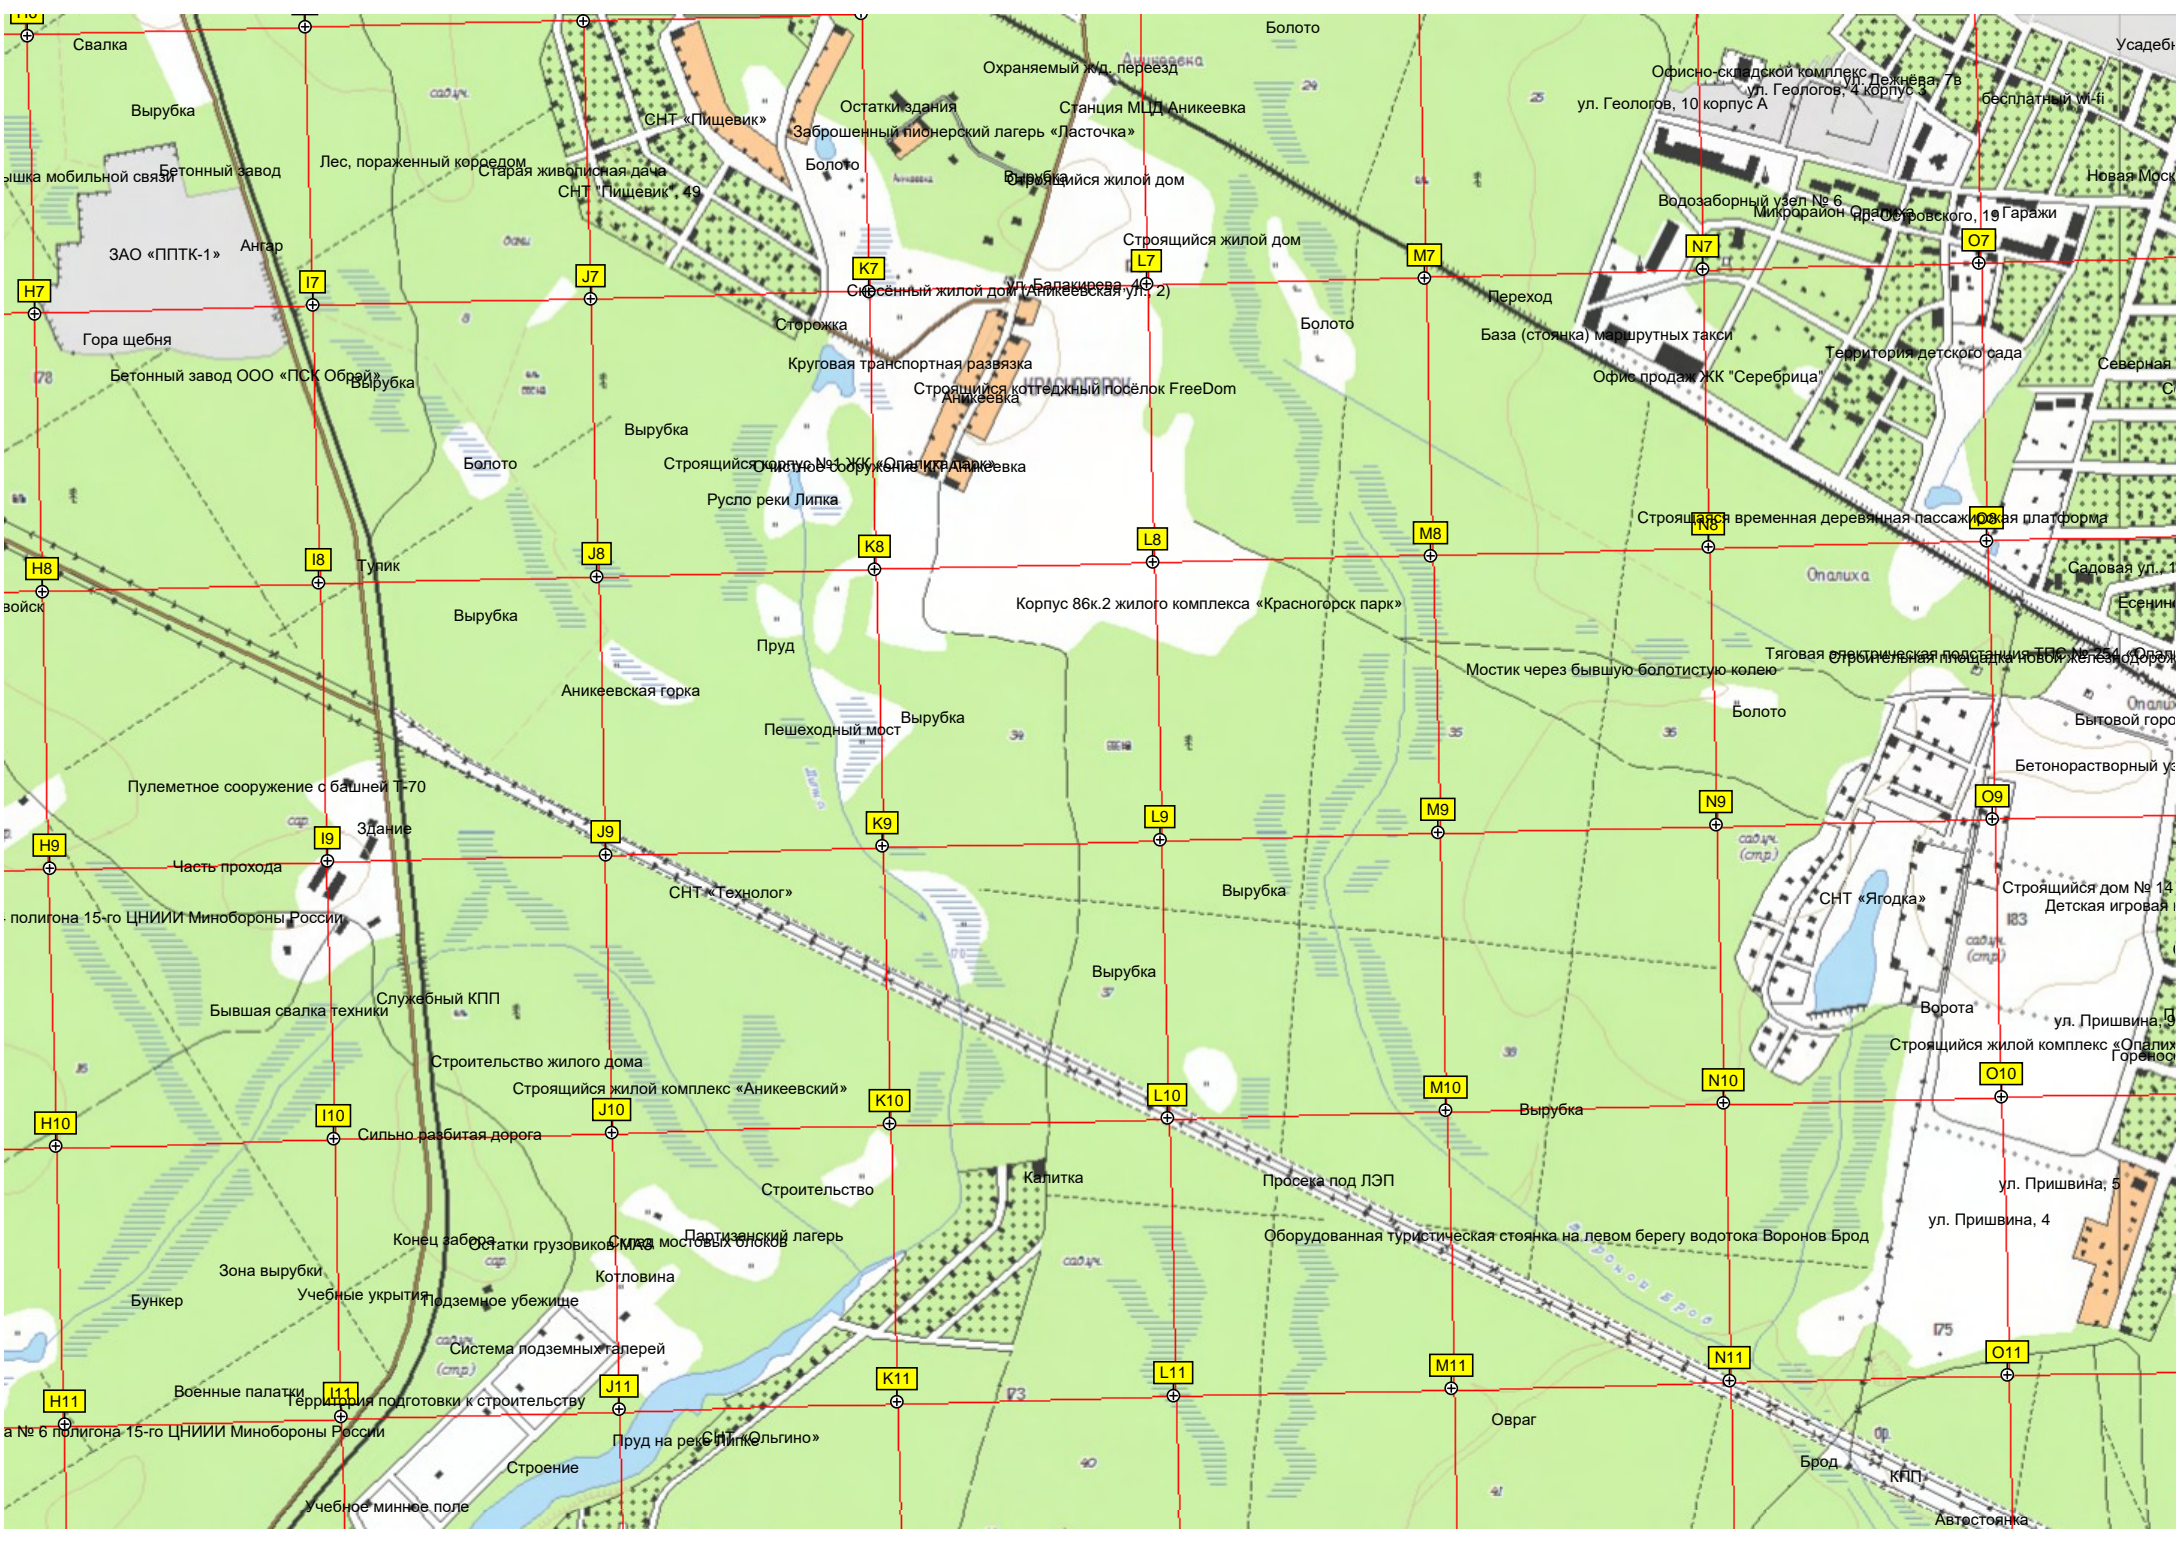

Вырубка

Цистерна

Вырубка

Вырубка

Вырубка

Участок №61
Лесной овраг
Лесной овраг
Строительство многоквартирного дома
Строительство многоквартирного дома
Посадки сосны
Строение
Строение
Вырубленный лес
Вырубленный лес
Вырубленное место, предназначенное под застройку
Футбольное поле «Дружба»
Усадебный пер., 1
Зона отдыха
КП «Никольск»
Посёлок таунхаусов «Никольск»
КП «Никольский парк», 1
Пруд
Лесоторговая база
Знак «Добро пожаловать в Нахабино»
Автосалон «Барс Авто»
временный технический объект для переноса адресной информации
АЗС «ТрансАЗС» № 32
СНТ «Дружба-2»
СНТ «Дружба-2»
СНТ «Дружба-2»
Волконская ул., 1
Кленовая ул., 4
Площадка под строительство
Ново-Никольская ул., 90
Ново-Нико
Пункт приема бытовых отходов
Корпус № 7 жилого комплекса «Опалиха-Village»
Посёлок таунхаусов «У лесного озера»
Озеро Лесное – источник
Улица Бельмонта
Коттеджный посёлок «Вишневый сад»
ул. Дежнёва, 12
Газораспределительная станция
Жилой комплекс «Опалиха-02»
Территория бывшей усадьбы Опа
Остающийся дом