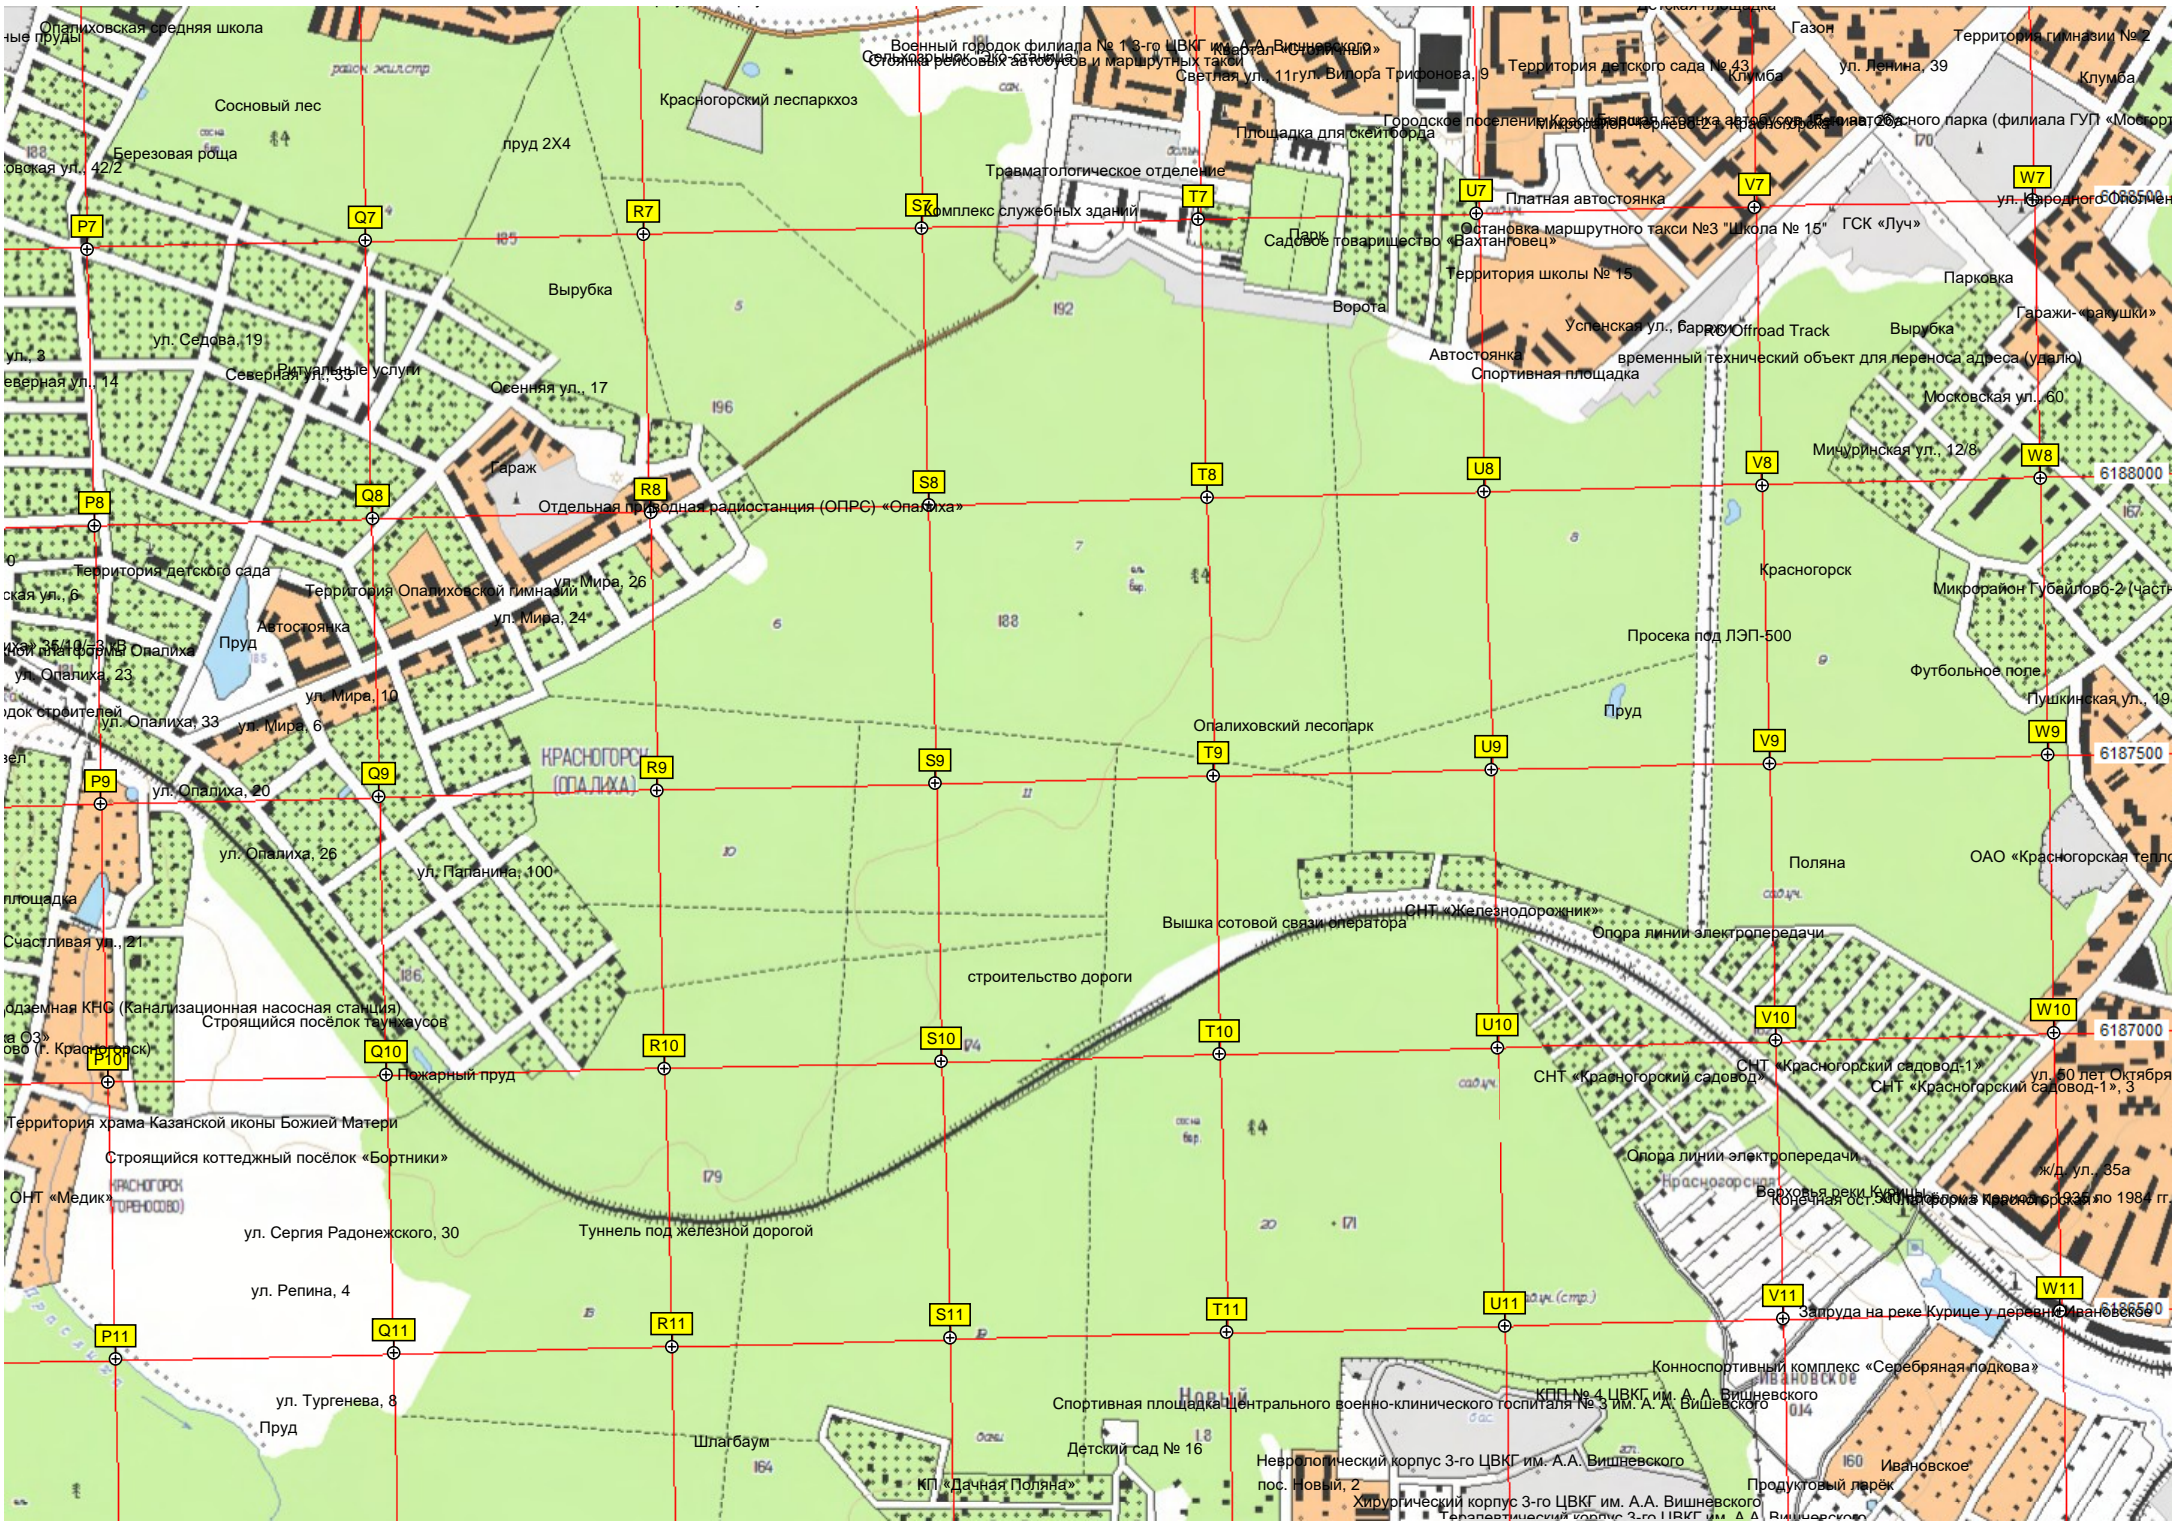

Вырубка

Цистерна

Вырубка

Вырубка

Вырубка

Участок №61
Лесной овраг
Лесной овраг
Строительство многоквартирного дома
Строительство многоквартирного дома
Посадки сосны
Строение
Строение
Вырубленный лес
Вырубленный лес
Вырубленное место, предназначенное под застройку
Футбольное поле «Дружба»
Усадебный пер., 1
Зона отдыха
КП «Никольск»
Посёлок таунхаусов «Никольск»
КП «Никольский парк», 1
Пруд
Лесоторговая база
Знак «Добро пожаловать в Нахабино»
Автосалон «Барс Авто»
временный технический объект для переноса адресной информации
АЗС «ТрансАЗС» № 32
СНТ «Дружба-2»
СНТ «Дружба-2»
СНТ «Дружба-2»
Волконская ул., 1
Кленовая ул., 4
Площадка под строительство
Ново-Никольская ул., 90
Ново-Нико
Пункт приема бытовых отходов
Корпус № 7 жилого комплекса «Опалиха-Village»
Посёлок таунхаусов «У лесного озера»
Озеро Лесное – источник
Улица Бельмонта
Коттеджный посёлок «Вишневый сад»
ул. Дежнёва, 12
Газораспределительная станция
Жилой комплекс «Опалиха-02»
Территория бывшей усадьбы Опа
Остающийся дом