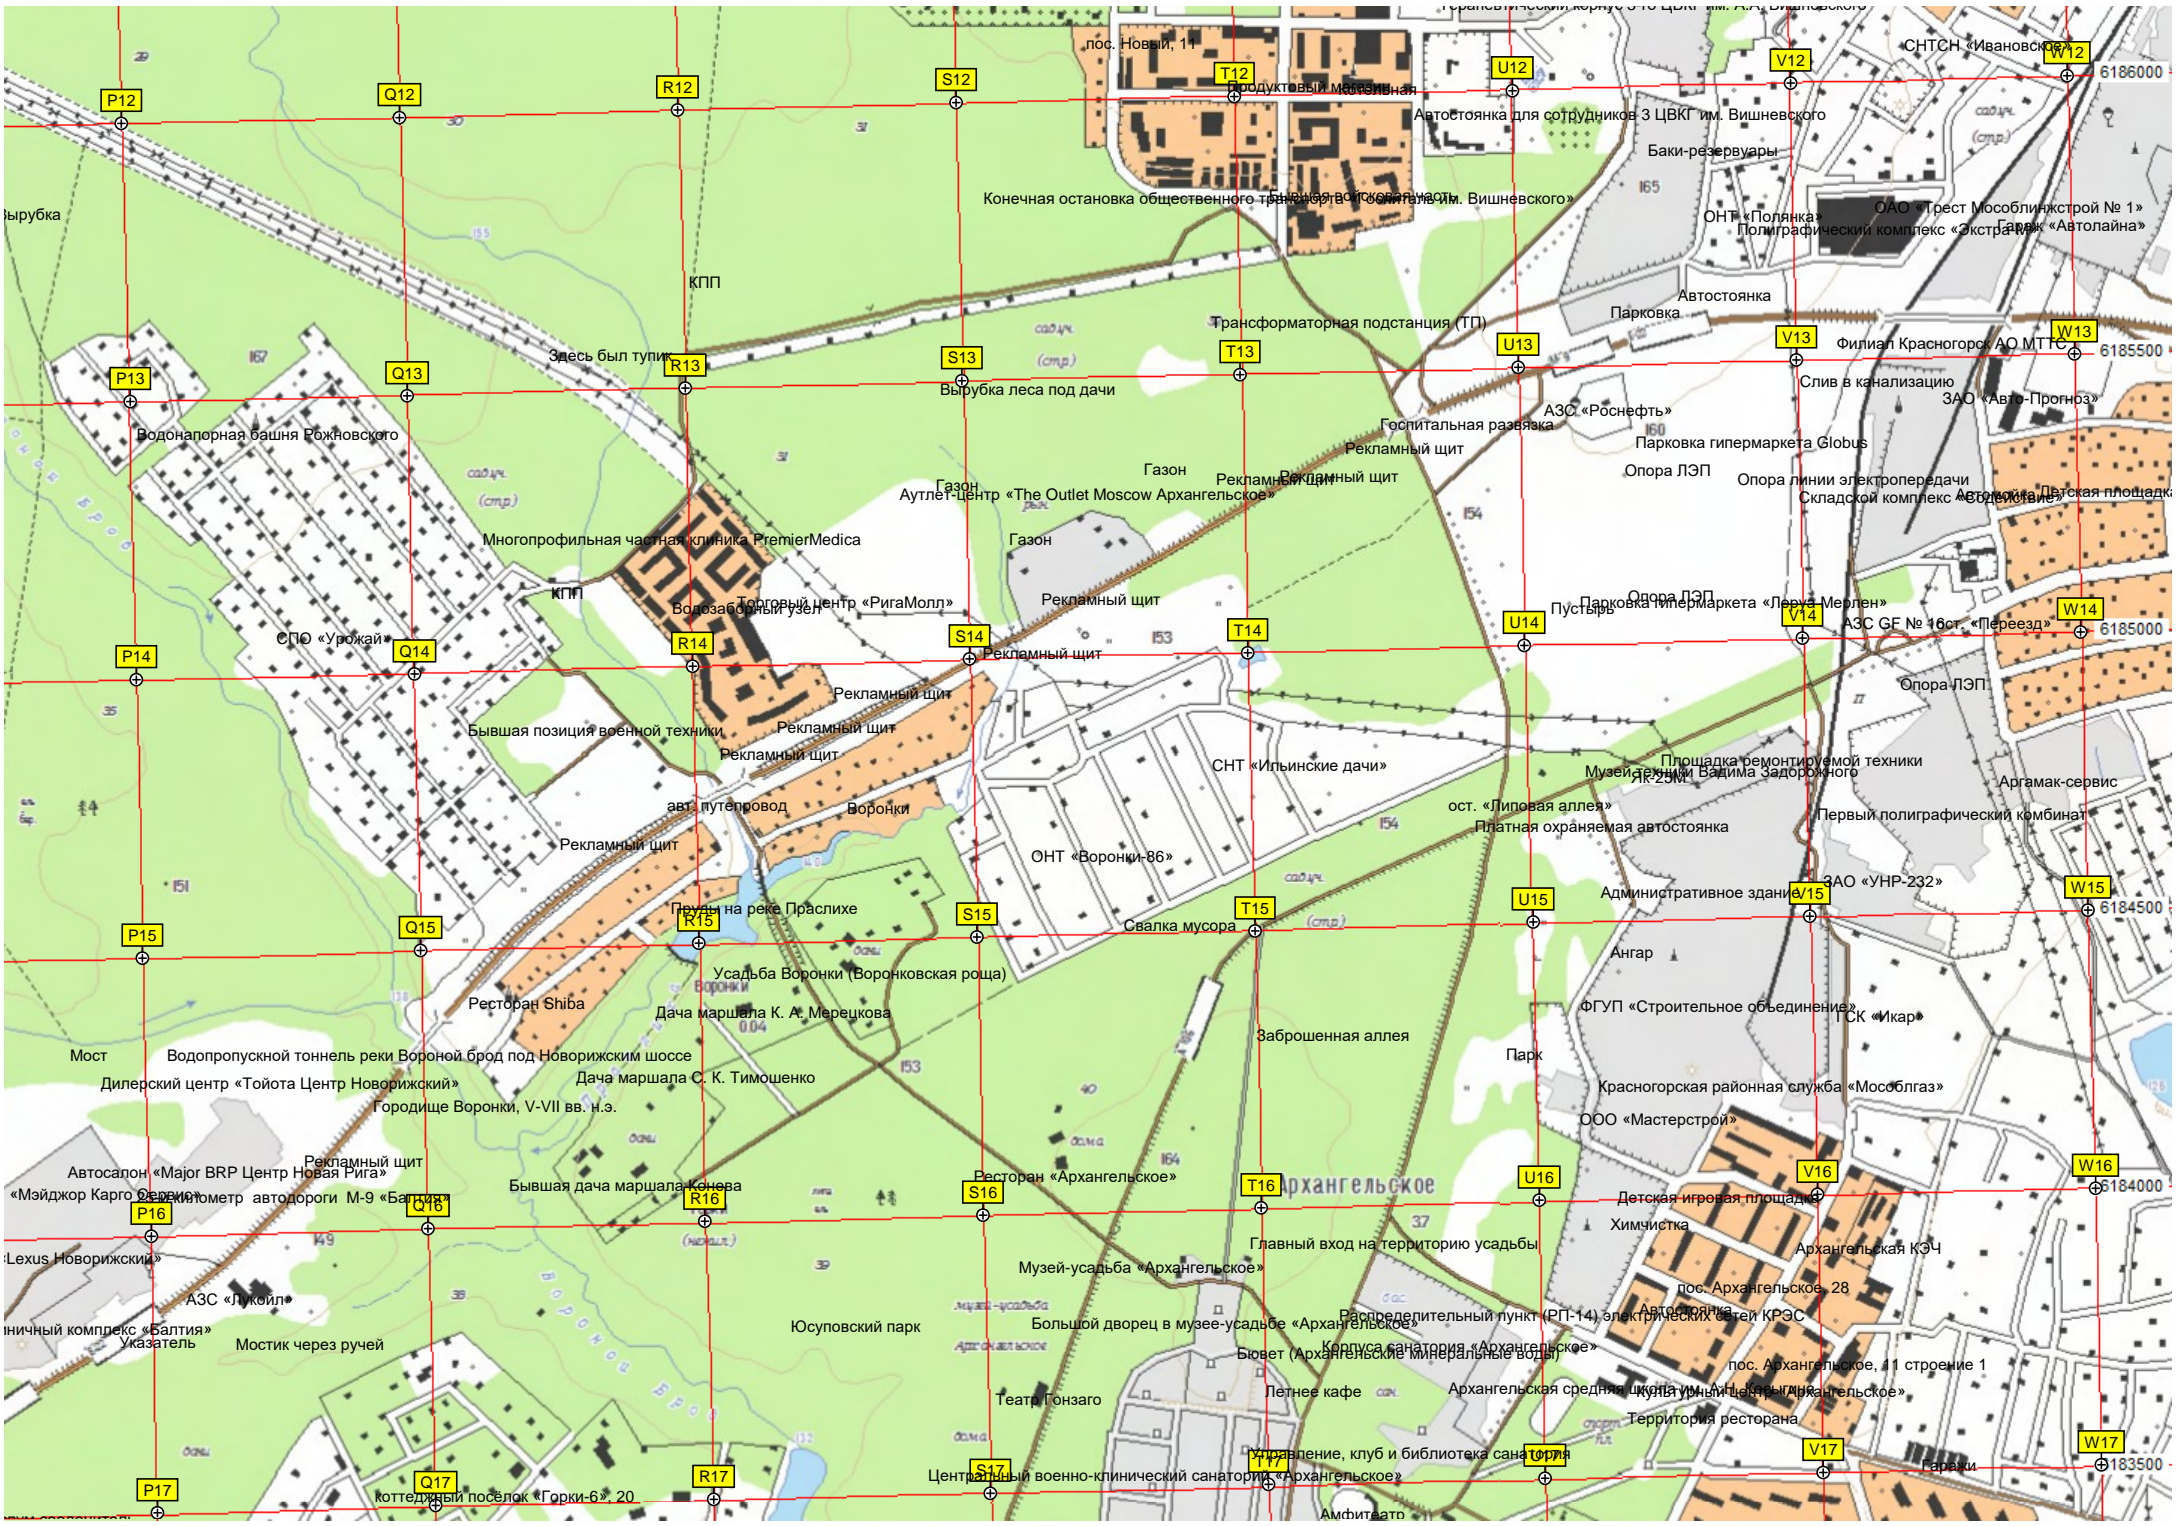

Y23

Y24

Y25

Вырубка

Водонапорная башня Рохновского

Мост

Автосалон «Major BPR Центр Новая Рига»

«Lexus Новорижский»