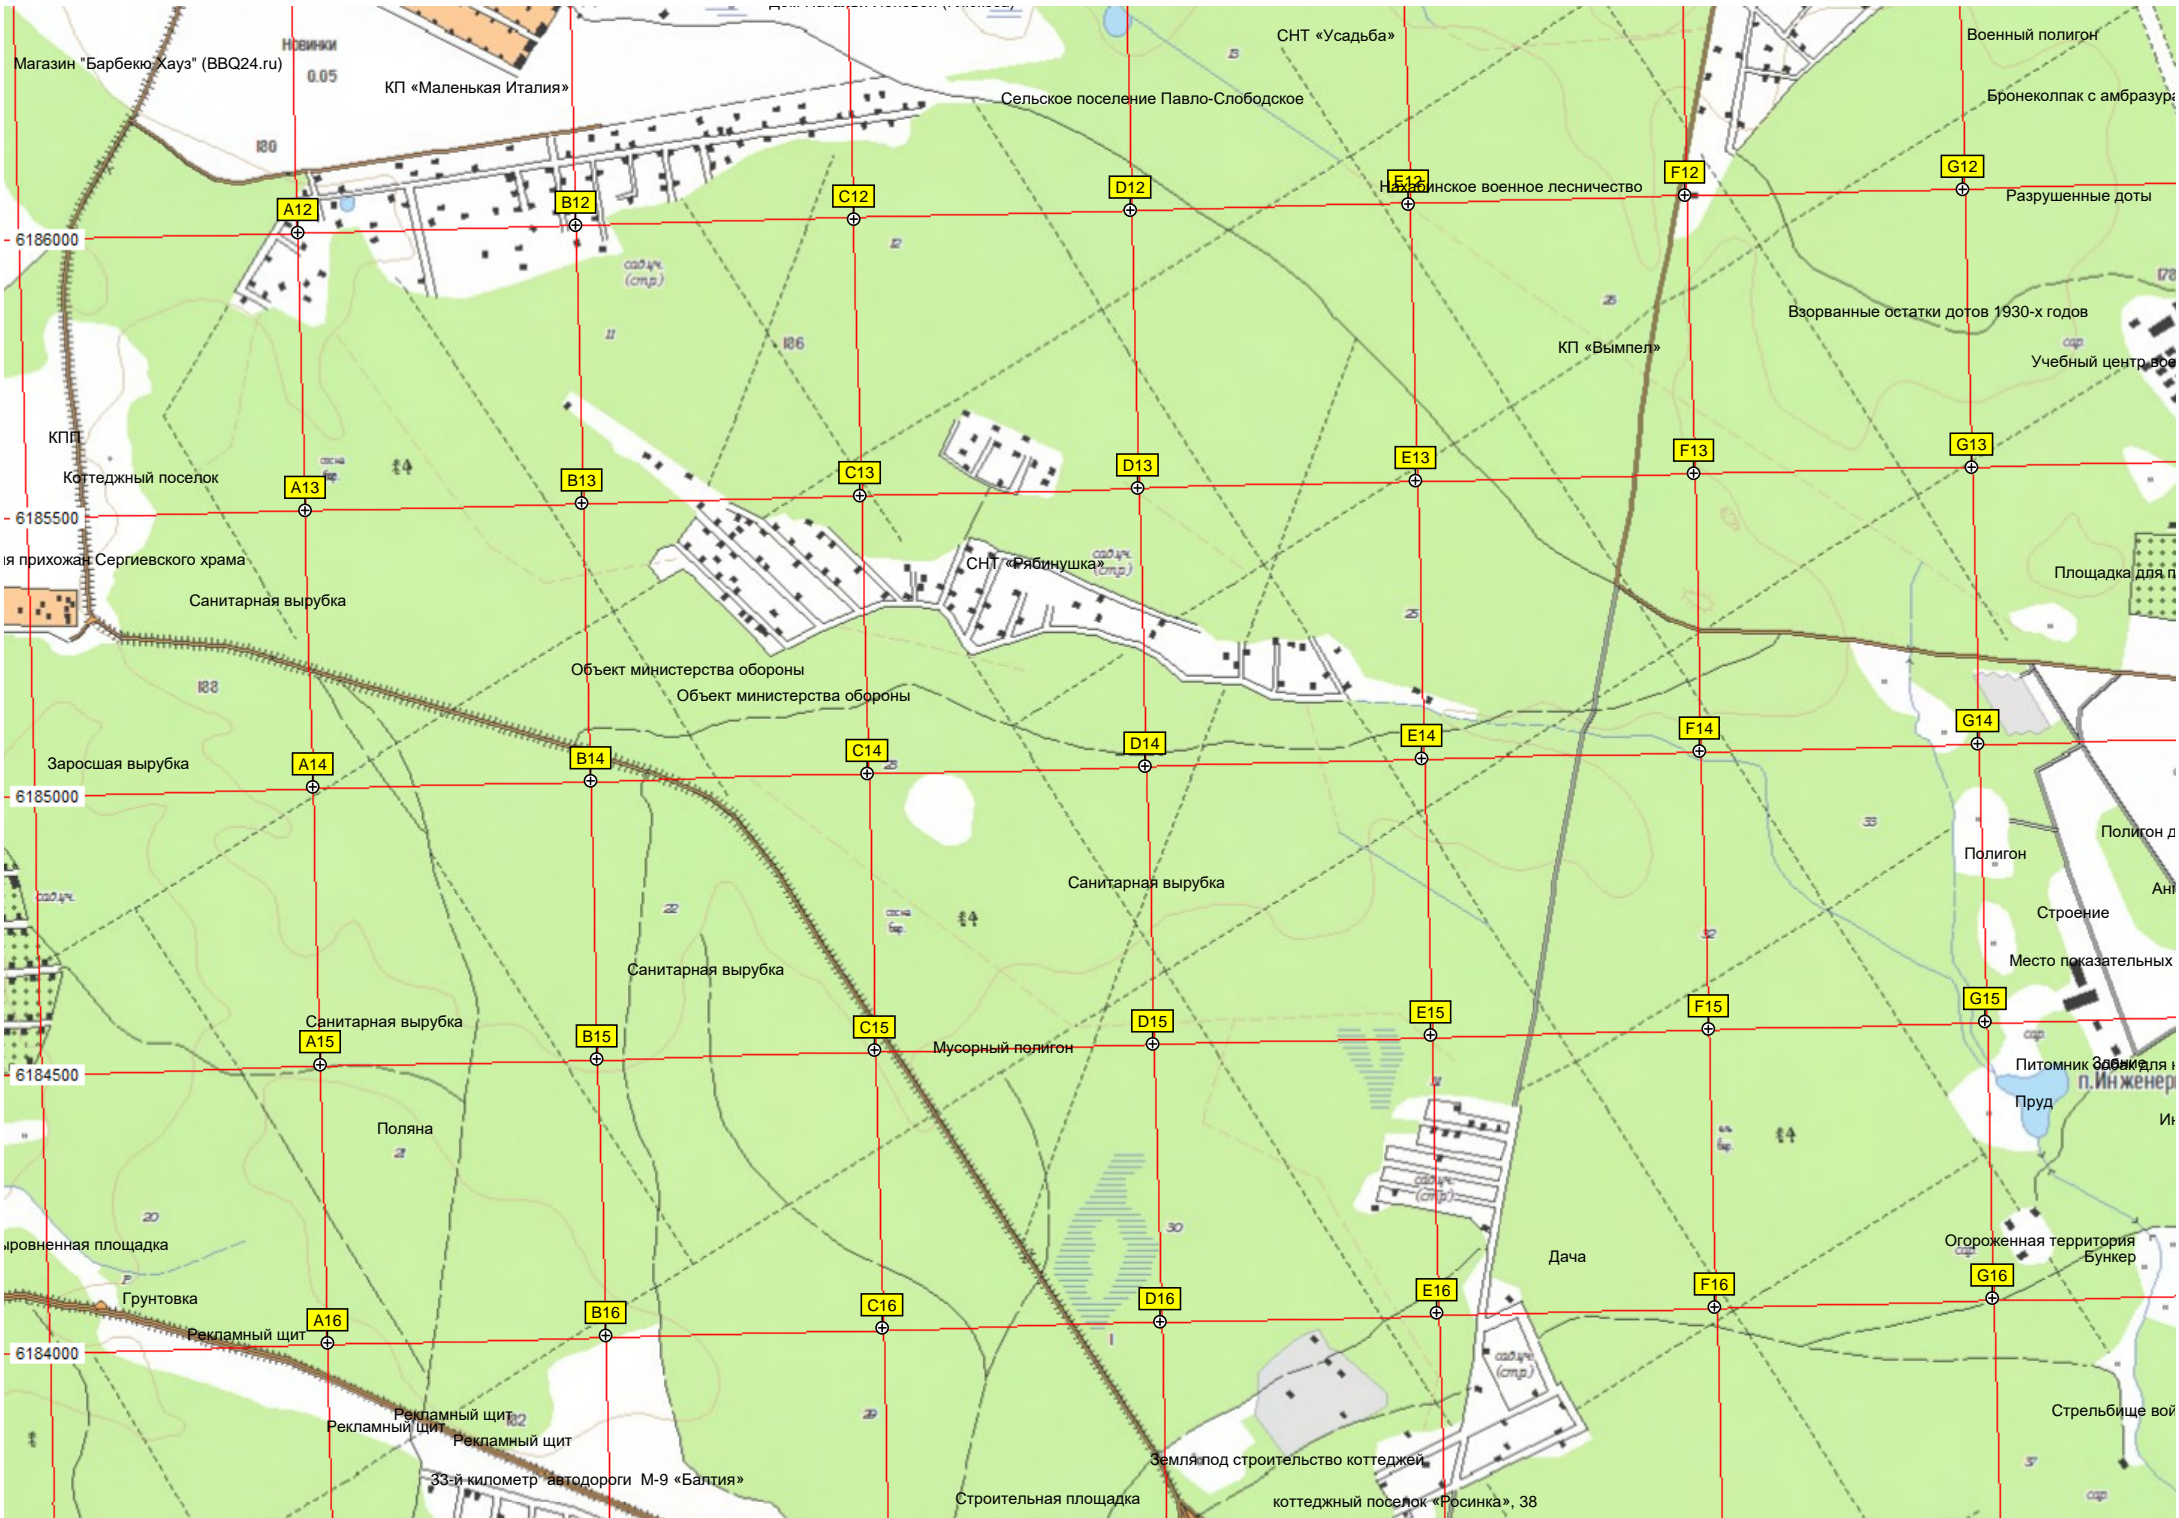

Вырубка

Цистерна

Вырубка

Вырубка

Вырубка

Участок №61
Лесной овраг
Лесной овраг
Строительство многоквартирного дома
Строительство многоквартирного дома
Посадки сосны
Строение
Строение
Вырубленный лес
Вырубленный лес
Вырубленное место, предназначенное под застройку
Футбольное поле «Дружба»
Усадебный пер., 1
Зона отдыха
КП «Никольск»
Посёлок таунхаусов «Никольск»
КП «Никольский парк», 1
Пруд
Лесоторговая база
Знак «Добро пожаловать в Нахабино»
Автосалон «Барс Авто»
временный технический объект для переноса адресной информации
АЗС «ТрансАЗС» № 32
СНТ «Дружба-2»
СНТ «Дружба-2»
СНТ «Дружба-2»
Волконская ул., 1
Кленовая ул., 4
Площадка под строительство
Ново-Никольская ул., 90
Ново-Нико
Пункт приема бытовых отходов
Корпус № 7 жилого комплекса «Опалиха-Village»
Посёлок таунхаусов «У лесного озера»
Озеро Лесное – источник
Улица Бельмонта
Коттеджный посёлок «Вишневый сад»
ул. Дежнёва, 12
Газораспределительная станция
Жилой комплекс «Опалиха-02»
Территория бывшей усадьбы Опа
Остающийся дом