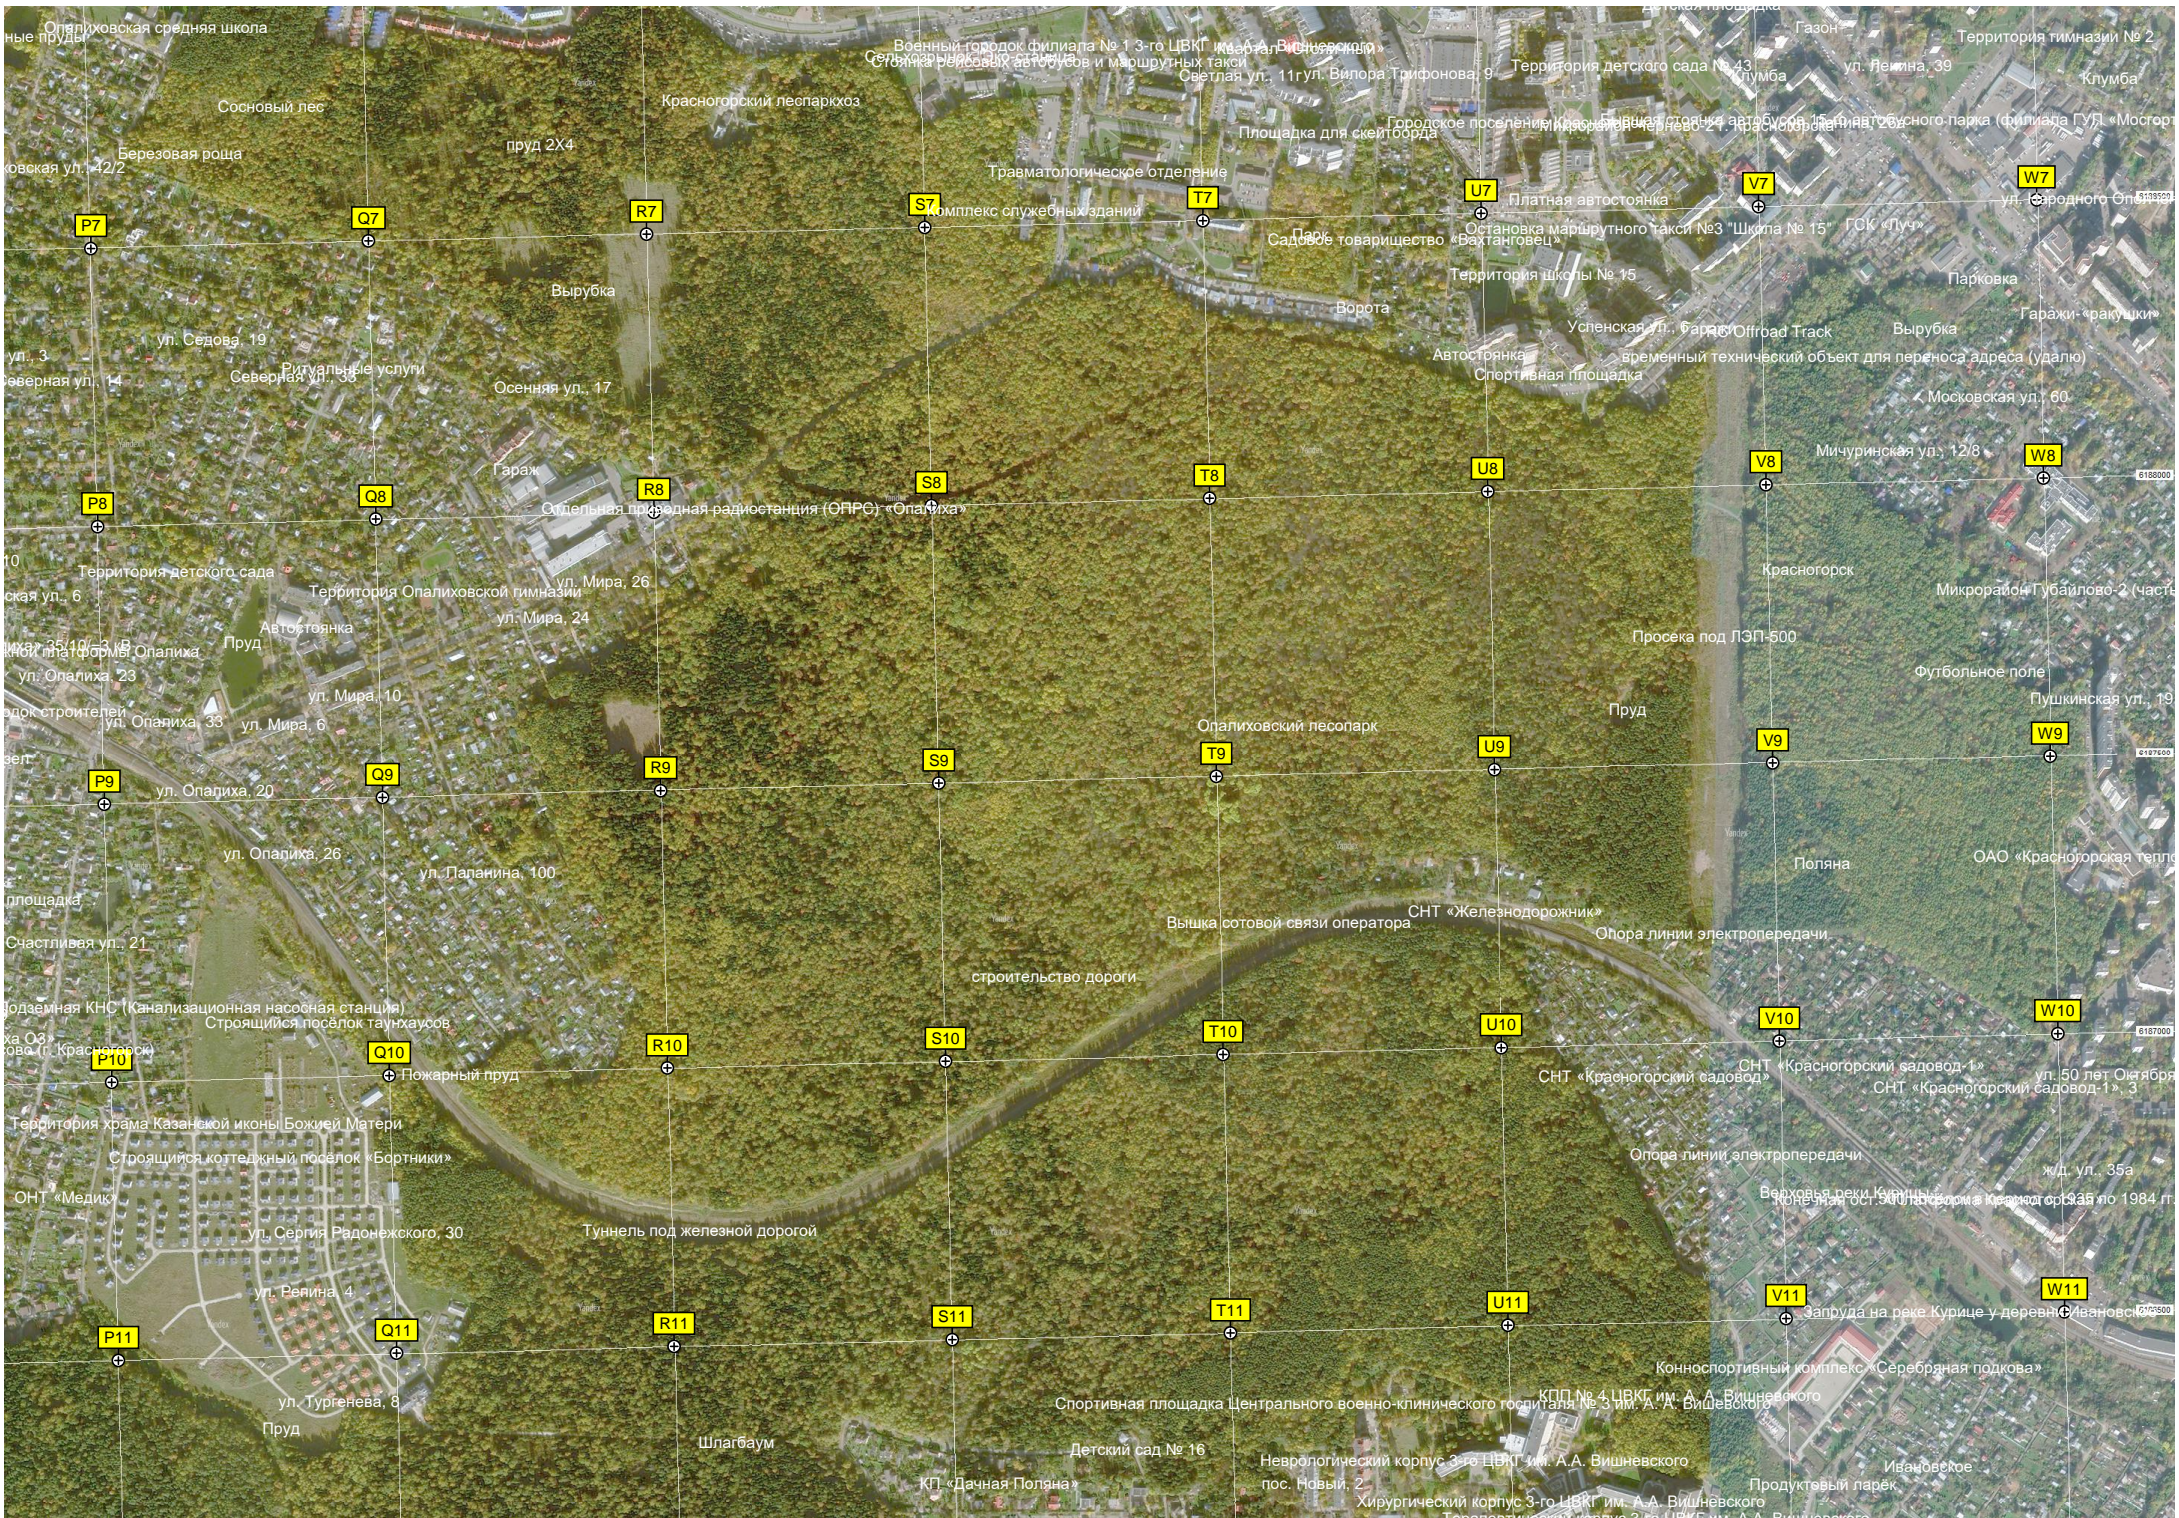

Опалиховская средняя школа
ные пруды

Сосновый лес
Березовая роща
овская ул. 42/2

ул. 3
верная ул. 14

ул. 10
ская ул. 6

ул. Опалиха, 23
ул. Опалиха, 33

ул. Опалиха, 20
ул. Опалиха, 26

Счастливая ул. 21
площадка

подземная КНС (Канализационная насосная станция)
ха О8

Территория храма Казанской иконы Божией Матери
Строящийся коттеджный поселок «Бортники»

ОНТ «Медик»
ул. Сергея Радонежского, 30

ул. Рейна, 4
ул. Тургенева, 8

Пруд

Шлагбаум

Красногорский леспаркхоз

пруд 2Х4
Вырубка

Осенняя ул. 17

Гараж
Служебная привозная радиостанция (ОПРС) «Опалиха»

ул. Мира, 26
ул. Мира, 24

ул. Мира, 10
ул. Мира, 6

ул. Папанина, 100

Пожарный пруд

Туннель под железной дорогой

Строящийся поселок таунхаусов

ул. Рейна, 4

ул. Тургенева, 8

Шлагбаум

Военный городок филиала № 1 3-го ЦВКГ им. А.А. Вишневого

Травмотологическое отделение
Комплекс служебных зданий

Служебная привозная радиостанция (ОПРС) «Опалиха»

ул. Мира, 26
ул. Мира, 24

Опалиховский леспарк

строительство дороги

Вышка сотовой связи оператора СМТ «Железнодорожник»

Опора линии электропередачи

Строящийся поселок таунхаусов

Туннель под железной дорогой

ул. Рейна, 4

ул. Тургенева, 8

Шлагбаум

Светлая ул. 11 ул. Вилора Трифонова, 9

Площадка для скейтборда
Платная автостоянка

Парк товарищество «Ваханговец»
Остановка маршрутного такси №3 «Школа № 15» ГСК «Плюс»

Успенская ул. 15
временный технический объект для переноса адреса (удалю)

Опалиховский леспарк

строительство дороги

Вышка сотовой связи оператора СМТ «Железнодорожник»

Опора линии электропередачи

Строящийся поселок таунхаусов

Туннель под железной дорогой

ул. Рейна, 4

ул. Тургенева, 8

Шлагбаум

Территория детского сада № 43
Площадка для скейтборда

Платная автостоянка
Остановка маршрутного такси №3 «Школа № 15» ГСК «Плюс»

Успенская ул. 15
временный технический объект для переноса адреса (удалю)

Опалиховский леспарк

строительство дороги

Вышка сотовой связи оператора СМТ «Железнодорожник»

Опора линии электропередачи

Строящийся поселок таунхаусов

Туннель под железной дорогой

ул. Рейна, 4

ул. Тургенева, 8

Шлагбаум

Газон
Территория гимназии № 2

Платная автостоянка
Остановка маршрутного такси №3 «Школа № 15» ГСК «Плюс»

Успенская ул. 15
временный технический объект для переноса адреса (удалю)

Опалиховский леспарк

строительство дороги

Вышка сотовой связи оператора СМТ «Железнодорожник»

Опора линии электропередачи

Строящийся поселок таунхаусов

Туннель под железной дорогой

ул. Рейна, 4

ул. Тургенева, 8

Шлагбаум

Территория гимназии № 2
Клумба

Платная автостоянка
Остановка маршрутного такси №3 «Школа № 15» ГСК «Плюс»

Успенская ул. 15
временный технический объект для переноса адреса (удалю)

Опалиховский леспарк

строительство дороги

Вышка сотовой связи оператора СМТ «Железнодорожник»

Опора линии электропередачи

Строящийся поселок таунхаусов

Туннель под железной дорогой

ул. Рейна, 4

ул. Тургенева, 8

Шлагбаум