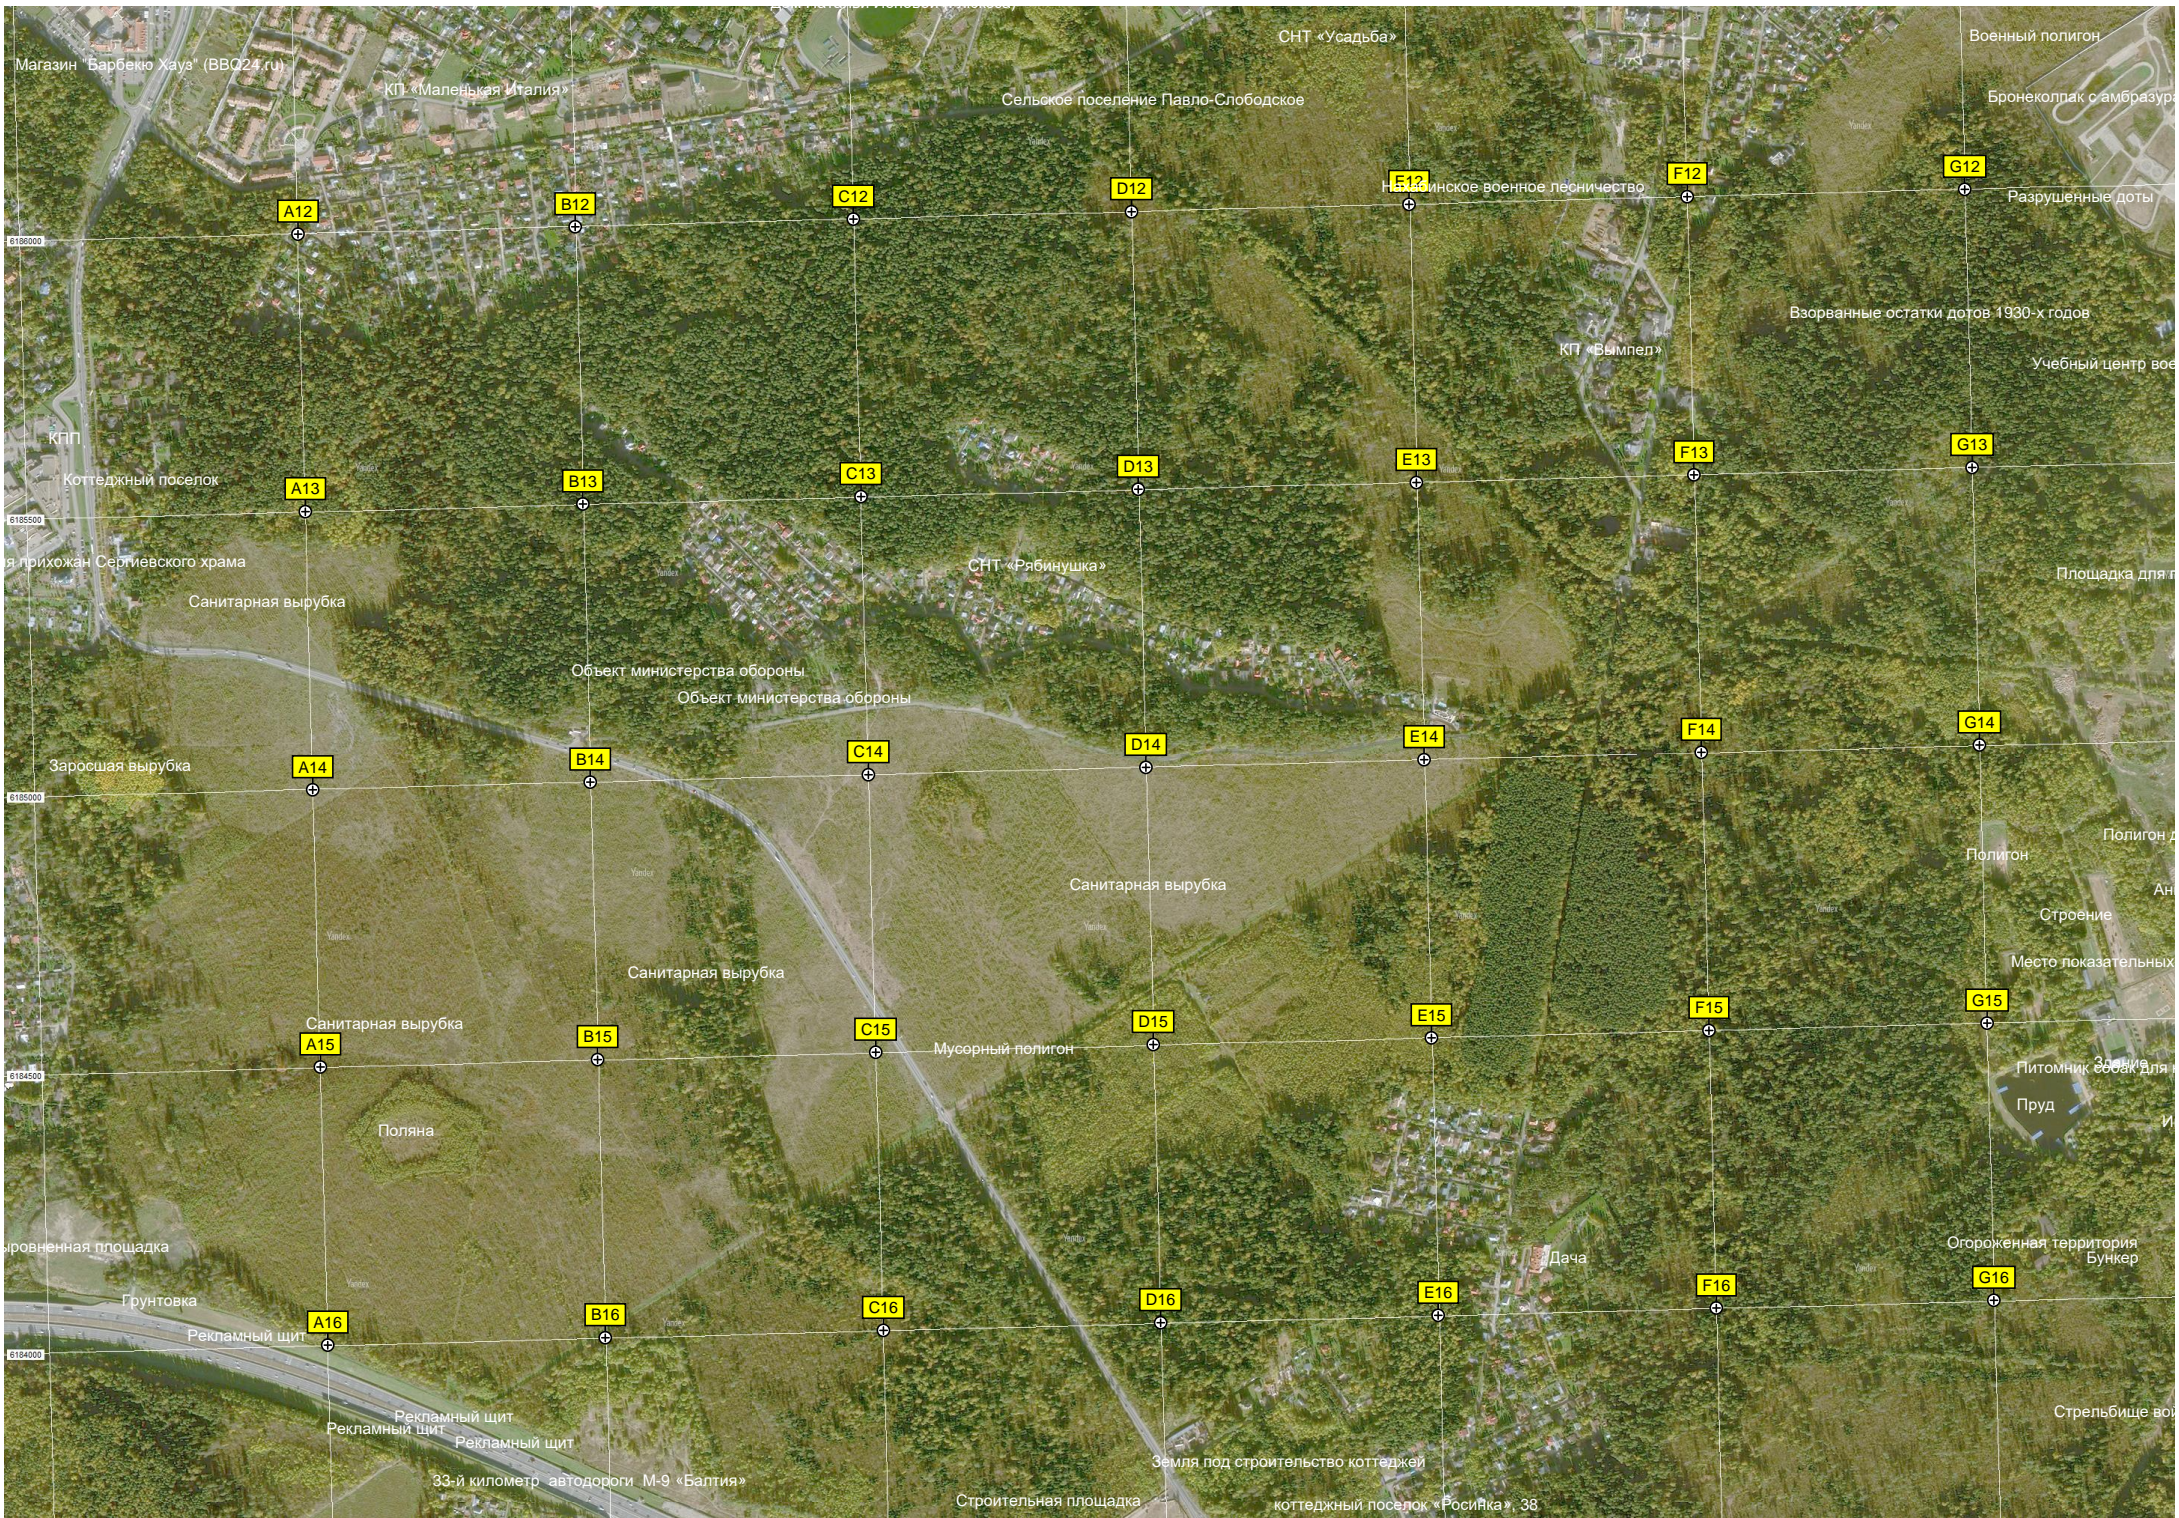

Магазин "Барбекю Хауз" (BBO24.ru)

КП «Маленькая Италия»

Сельское поселение Павло-Слободское

СНТ «Усадьба»

Военный полигон

Бронеколпак с амбразурами

A12

B12

C12

D12

E12

F12

G12

A13

B13

C13

D13

E13

F13

G13

A14

B14

C14

D14

E14

F14

G14

A15

B15

C15

D15

E15

F15

G15

A16

B16

C16

D16

E16

F16

G16

КПП

Коттеджный поселок

Яр прихожан Сергиевского храма

Санитарная вырубка

Заросшая вырубка

Объект министерства обороны

Объект министерства обороны

СНТ «Рябинушка»

Санитарная вырубка

Санитарная вырубка

Санитарная вырубка

Поляна

Уровненная площадка

Грунтовка

Рекламный щит

Рекламный щит

Рекламный щит

Рекламный щит

33-й километр автодороги М-9 «Балтия»

Строительная площадка

Земля под строительство коттеджей

коттеджный поселок «Росинка», 38

Дача

Огороженная территория

Бункер

Пруд

Питомник собак для

Место показательных

Строение

Полигон

Полигон д

Площадка для

Учебный центр во

Взорванные остатки дотов 1930-х годов

Разрушенные доты

Синское военное лесничество