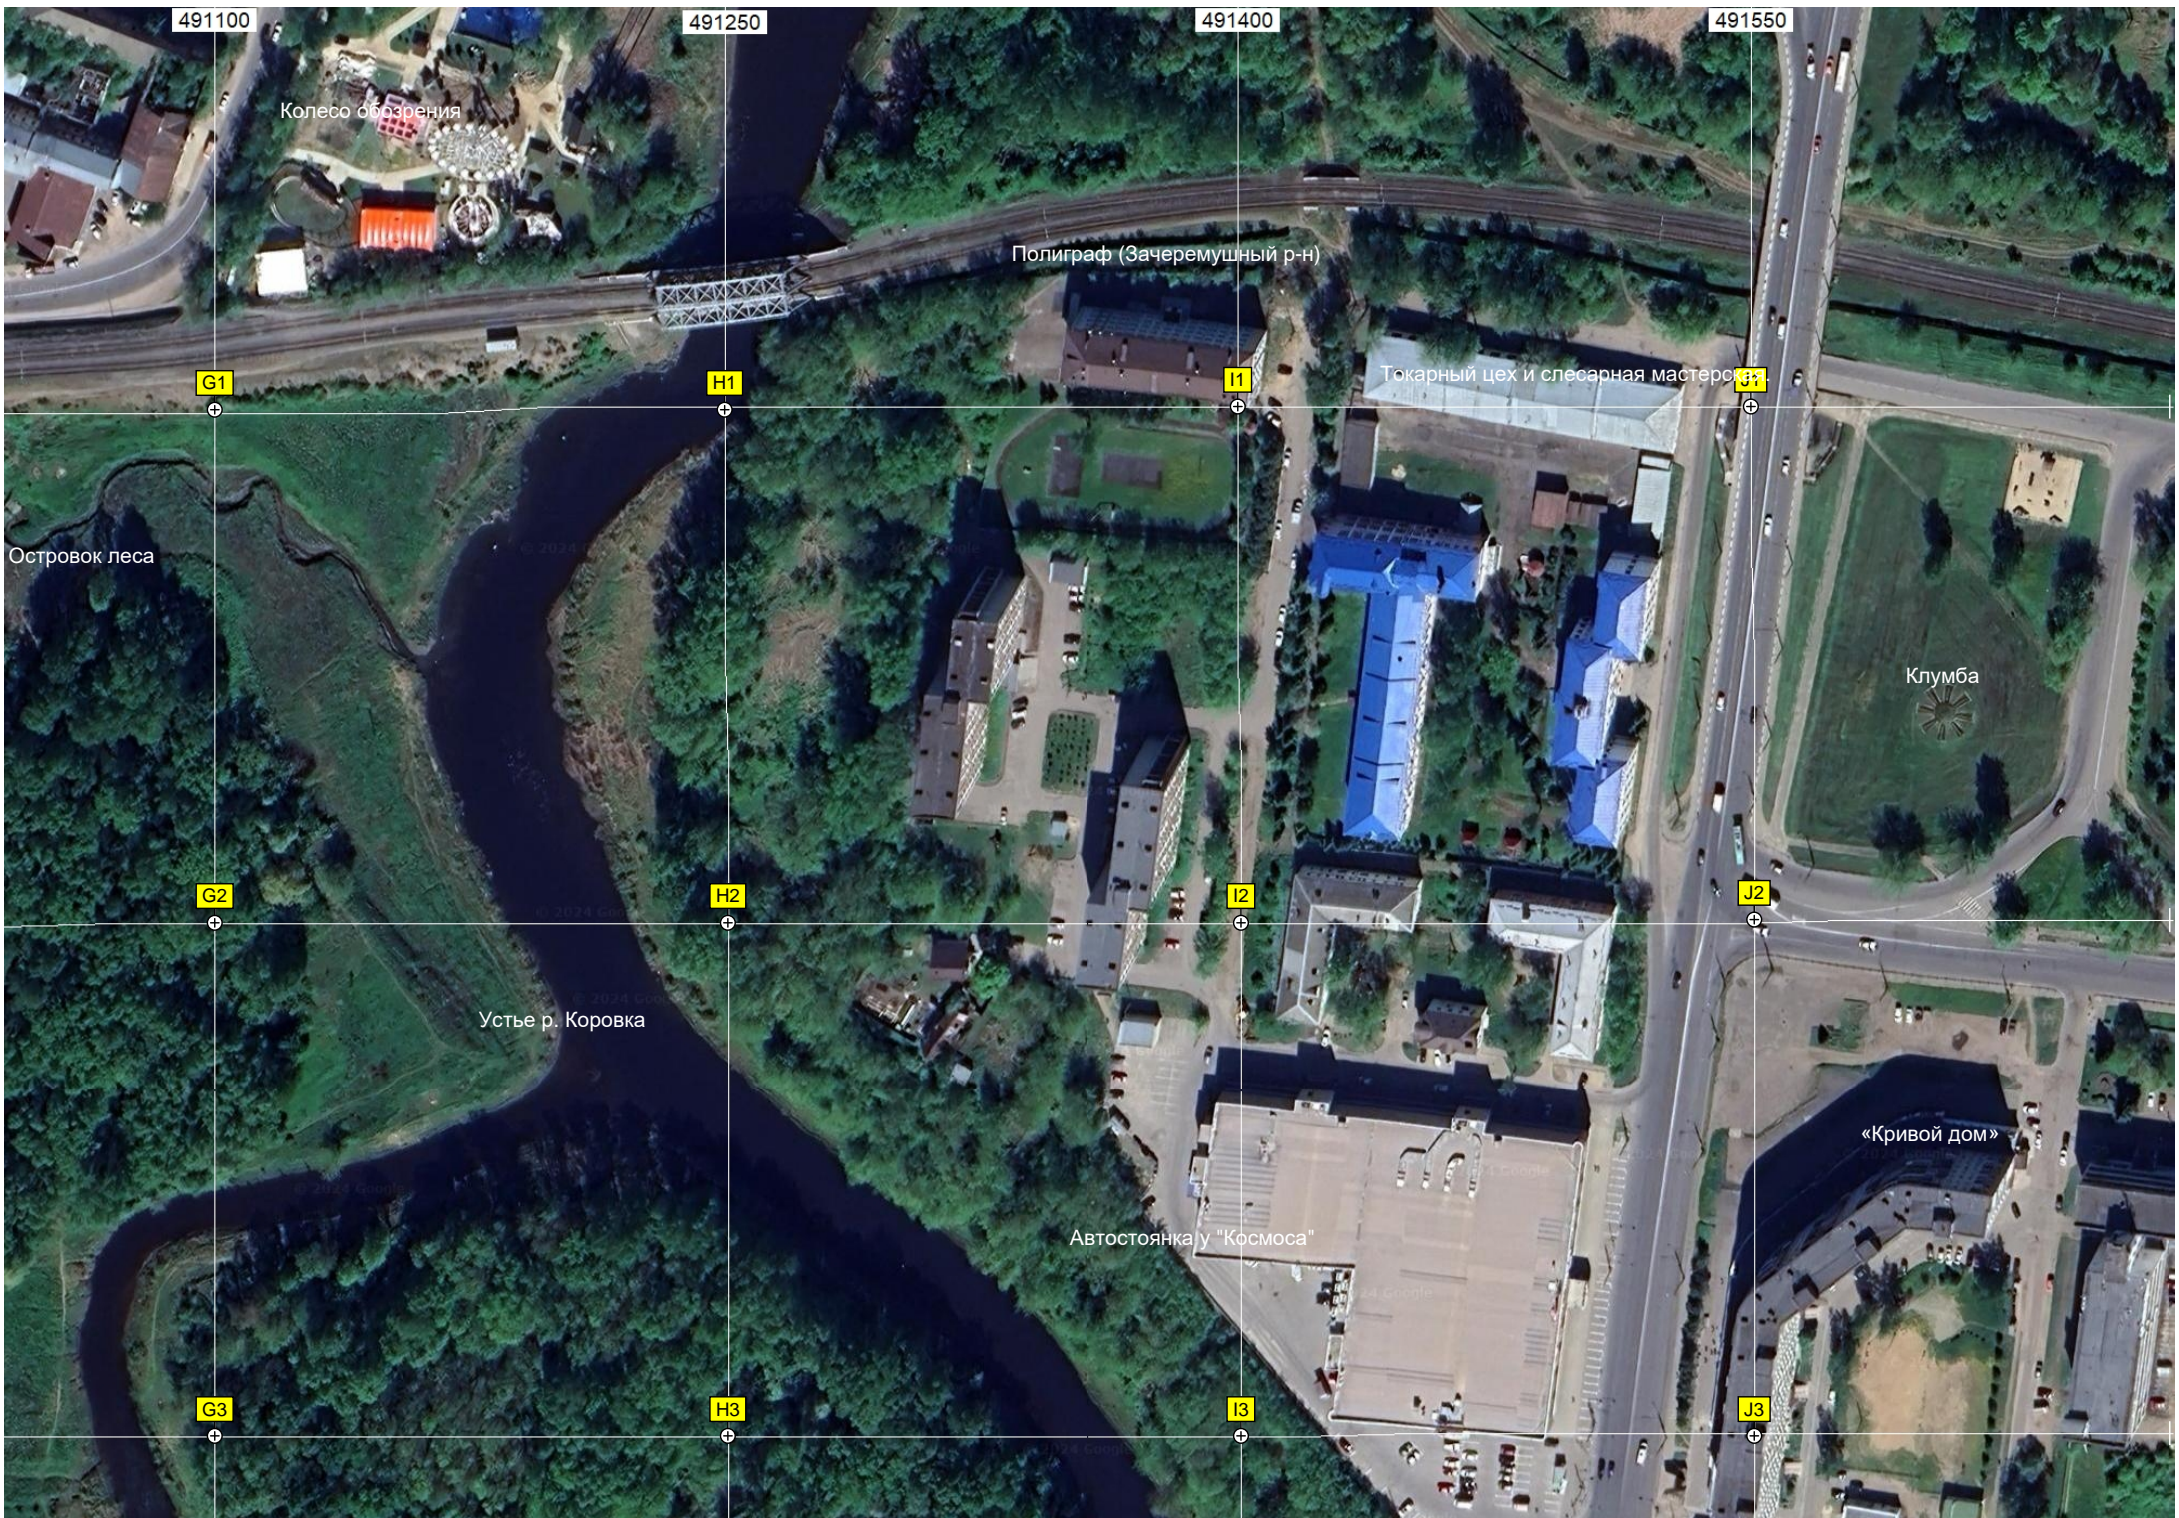

491100

491250

491400

491550

Колесо обозрения

Полиграф (Зачеремужный р-н)

Токарный цех и слесарная мастерская

G1

H1

J1

J3

Островок леса

Клумба

G2

H2

J2

J2

Устье р. Коровка

Автостоянка у "Космоса"

«Кривой дом»

G3

H3

J3

J3