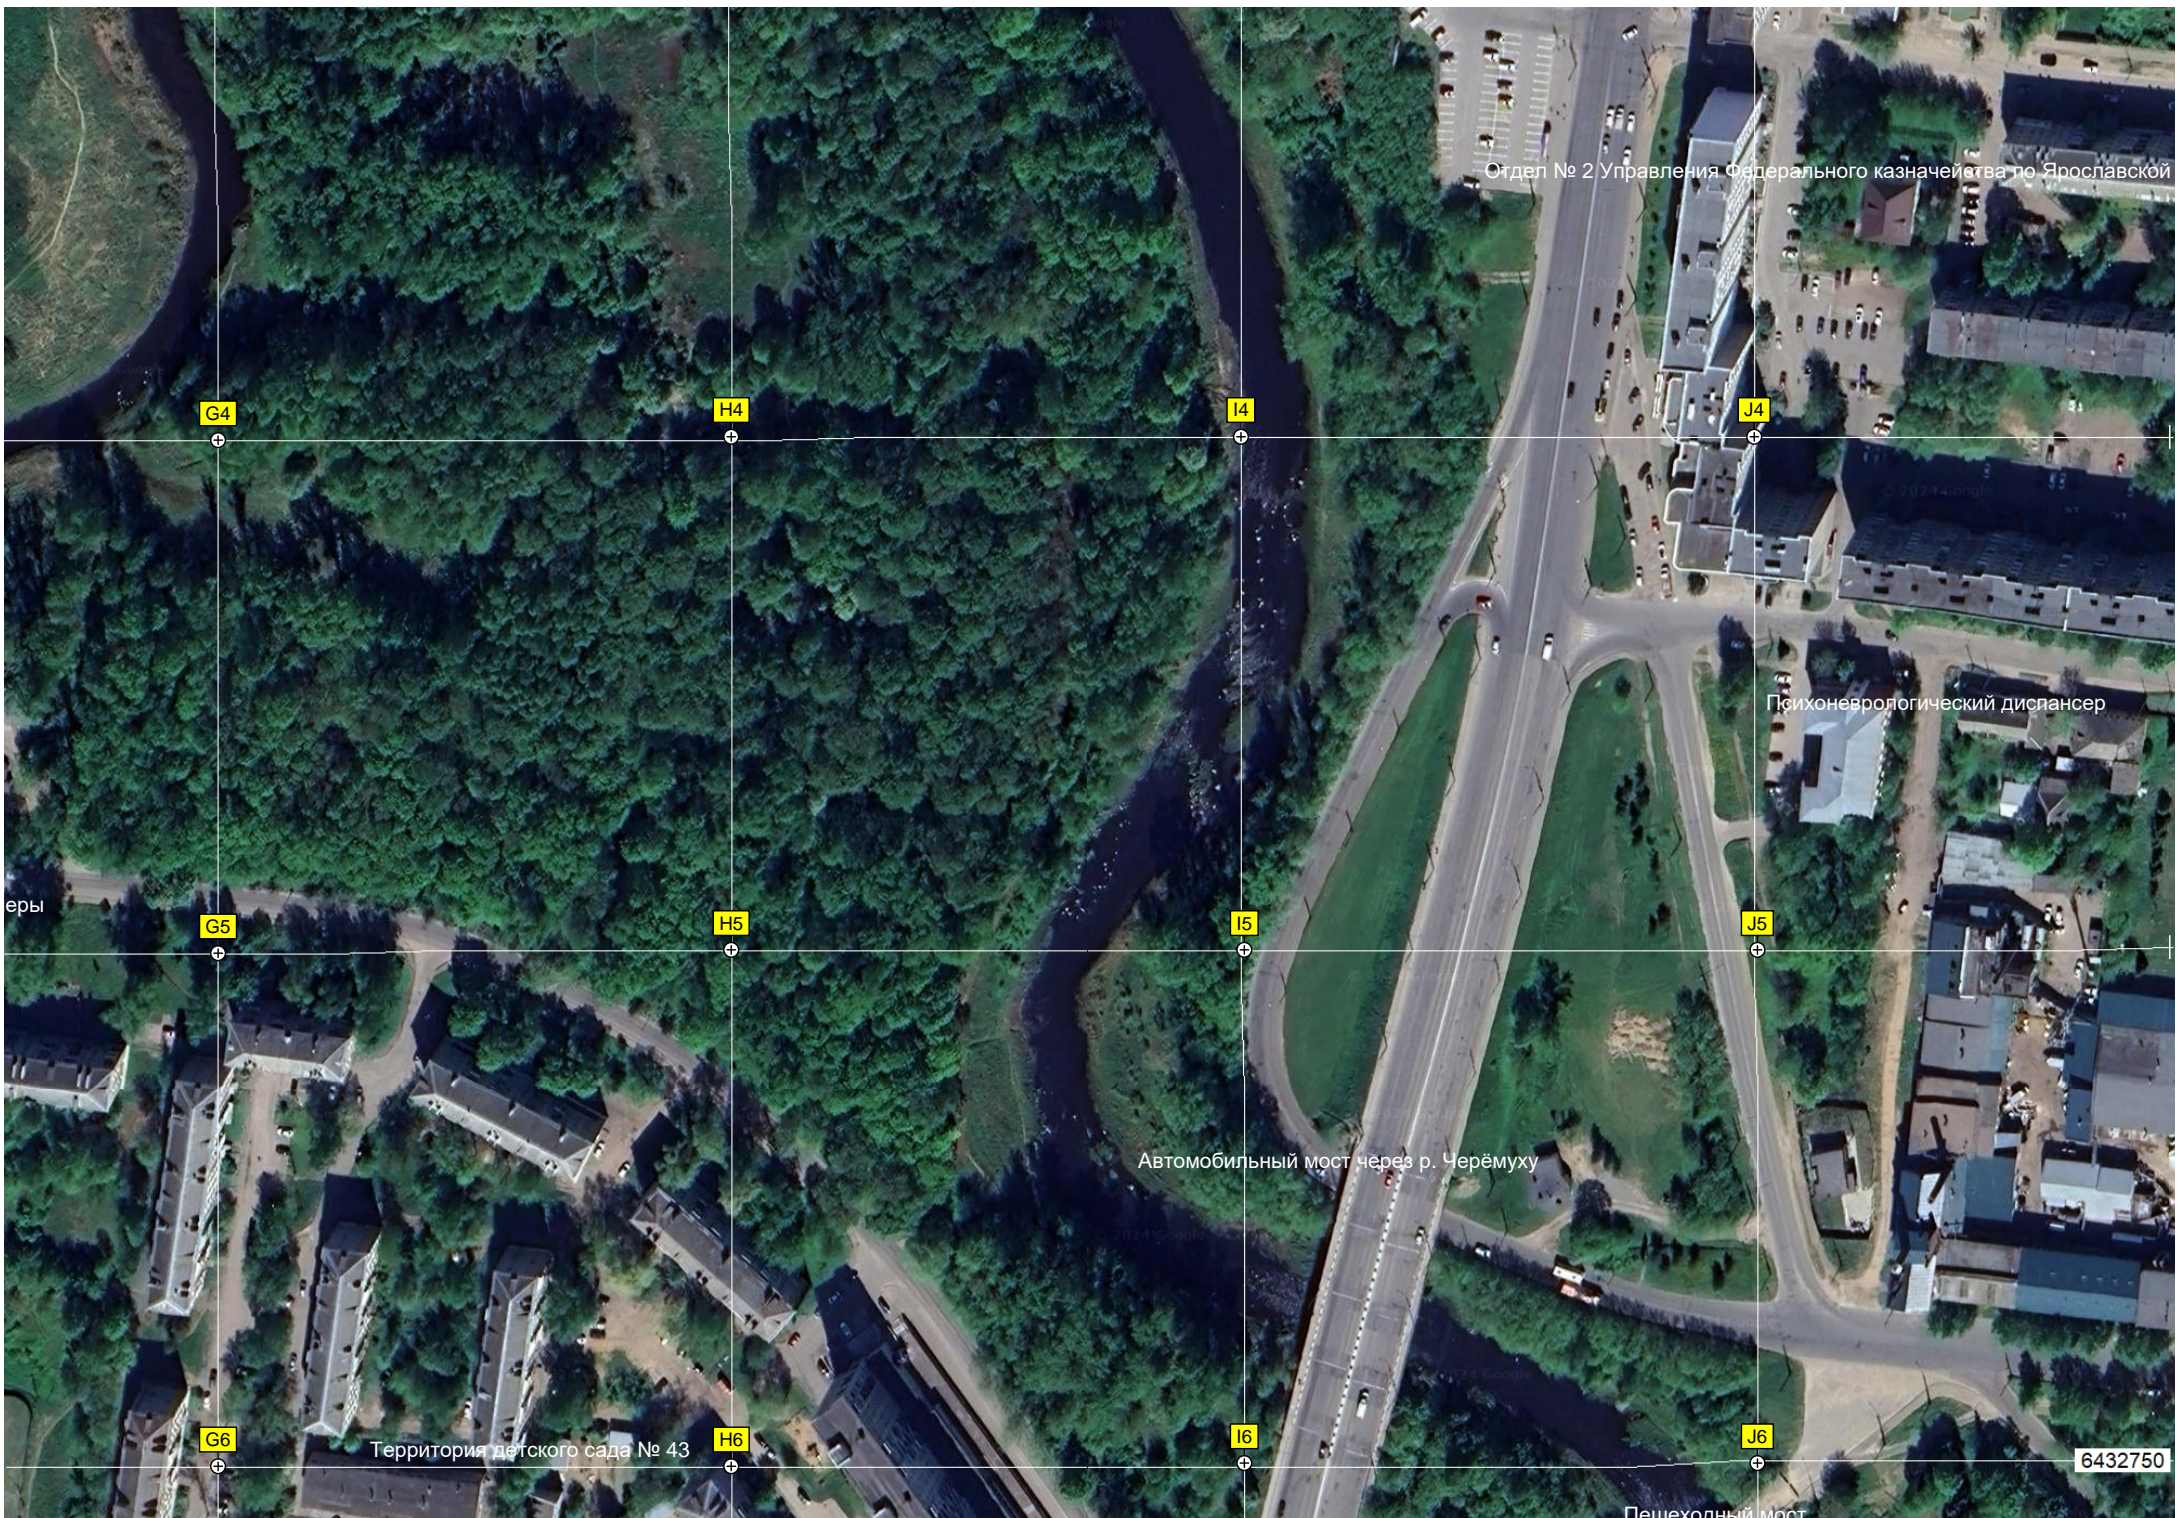

Отдел № 2 Управления Федерального казначейства по Ярославской

G4

H4

I4

J4

G5

H5

I5

J5

G6

H6

I6

J6

еры

Прихоневрологический диспансер

Автомобильный мост через р. Черёмуху

Территория детского сада № 43

Пешеходный мост

6432750