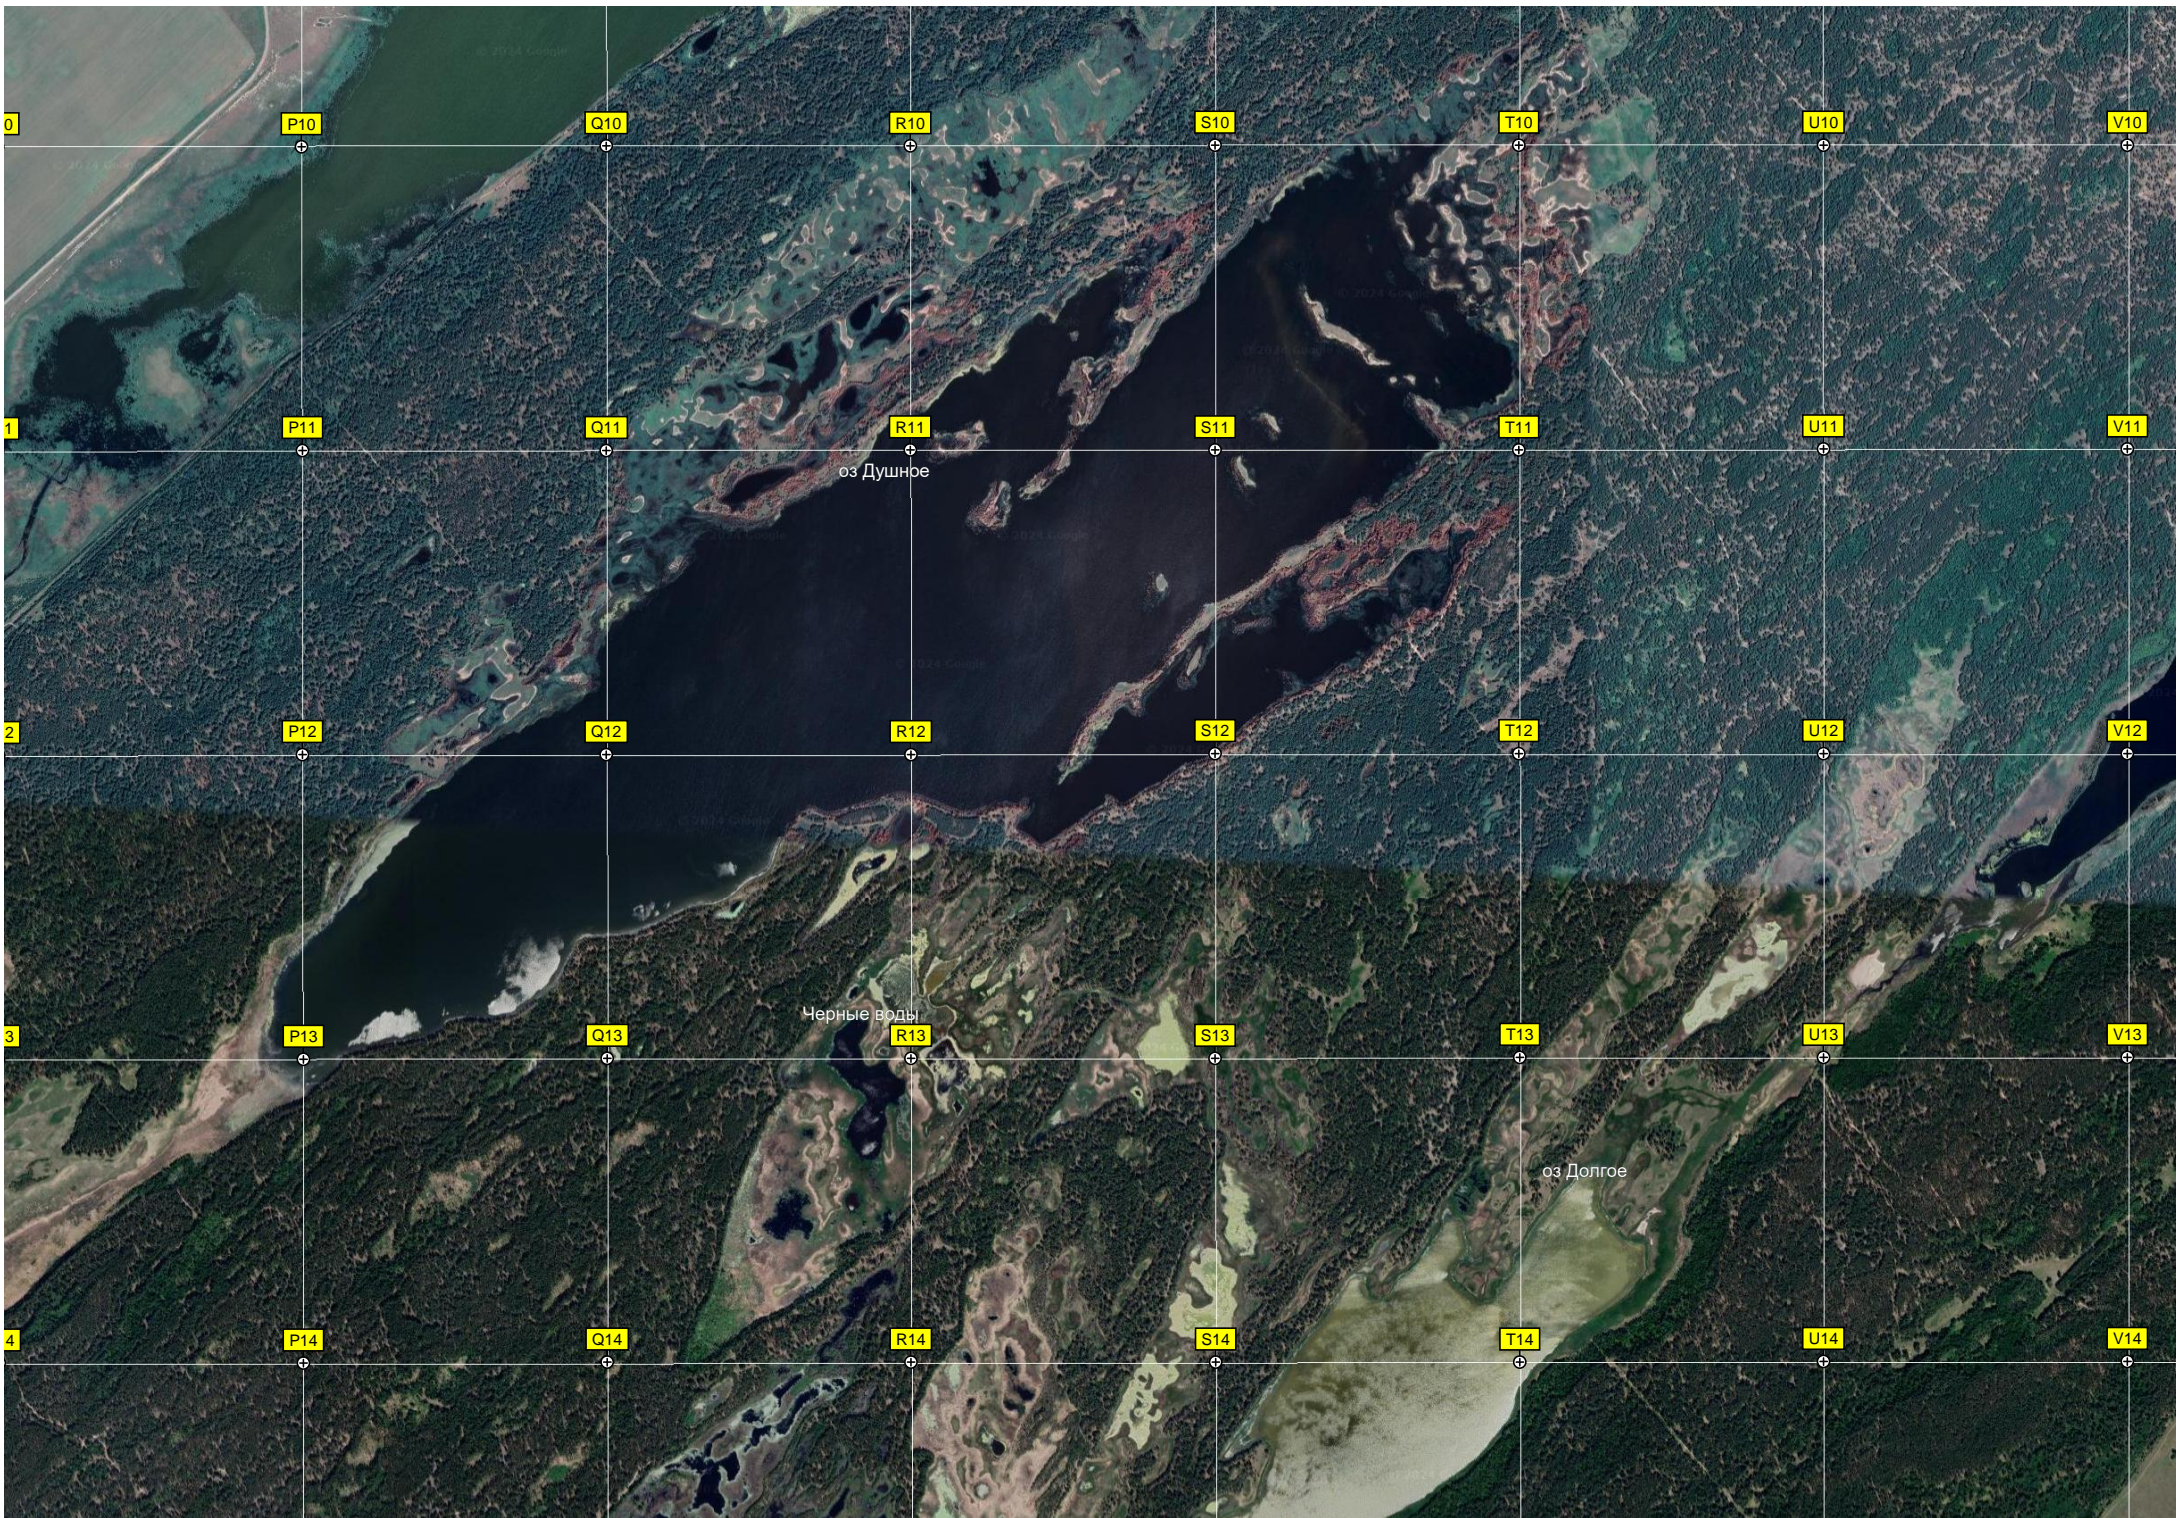

L14

M14

N14

O14

Солоновка

Место гибели Ф.Е. Колядо, командира партизанского полка «Красные орлы»

0

P10