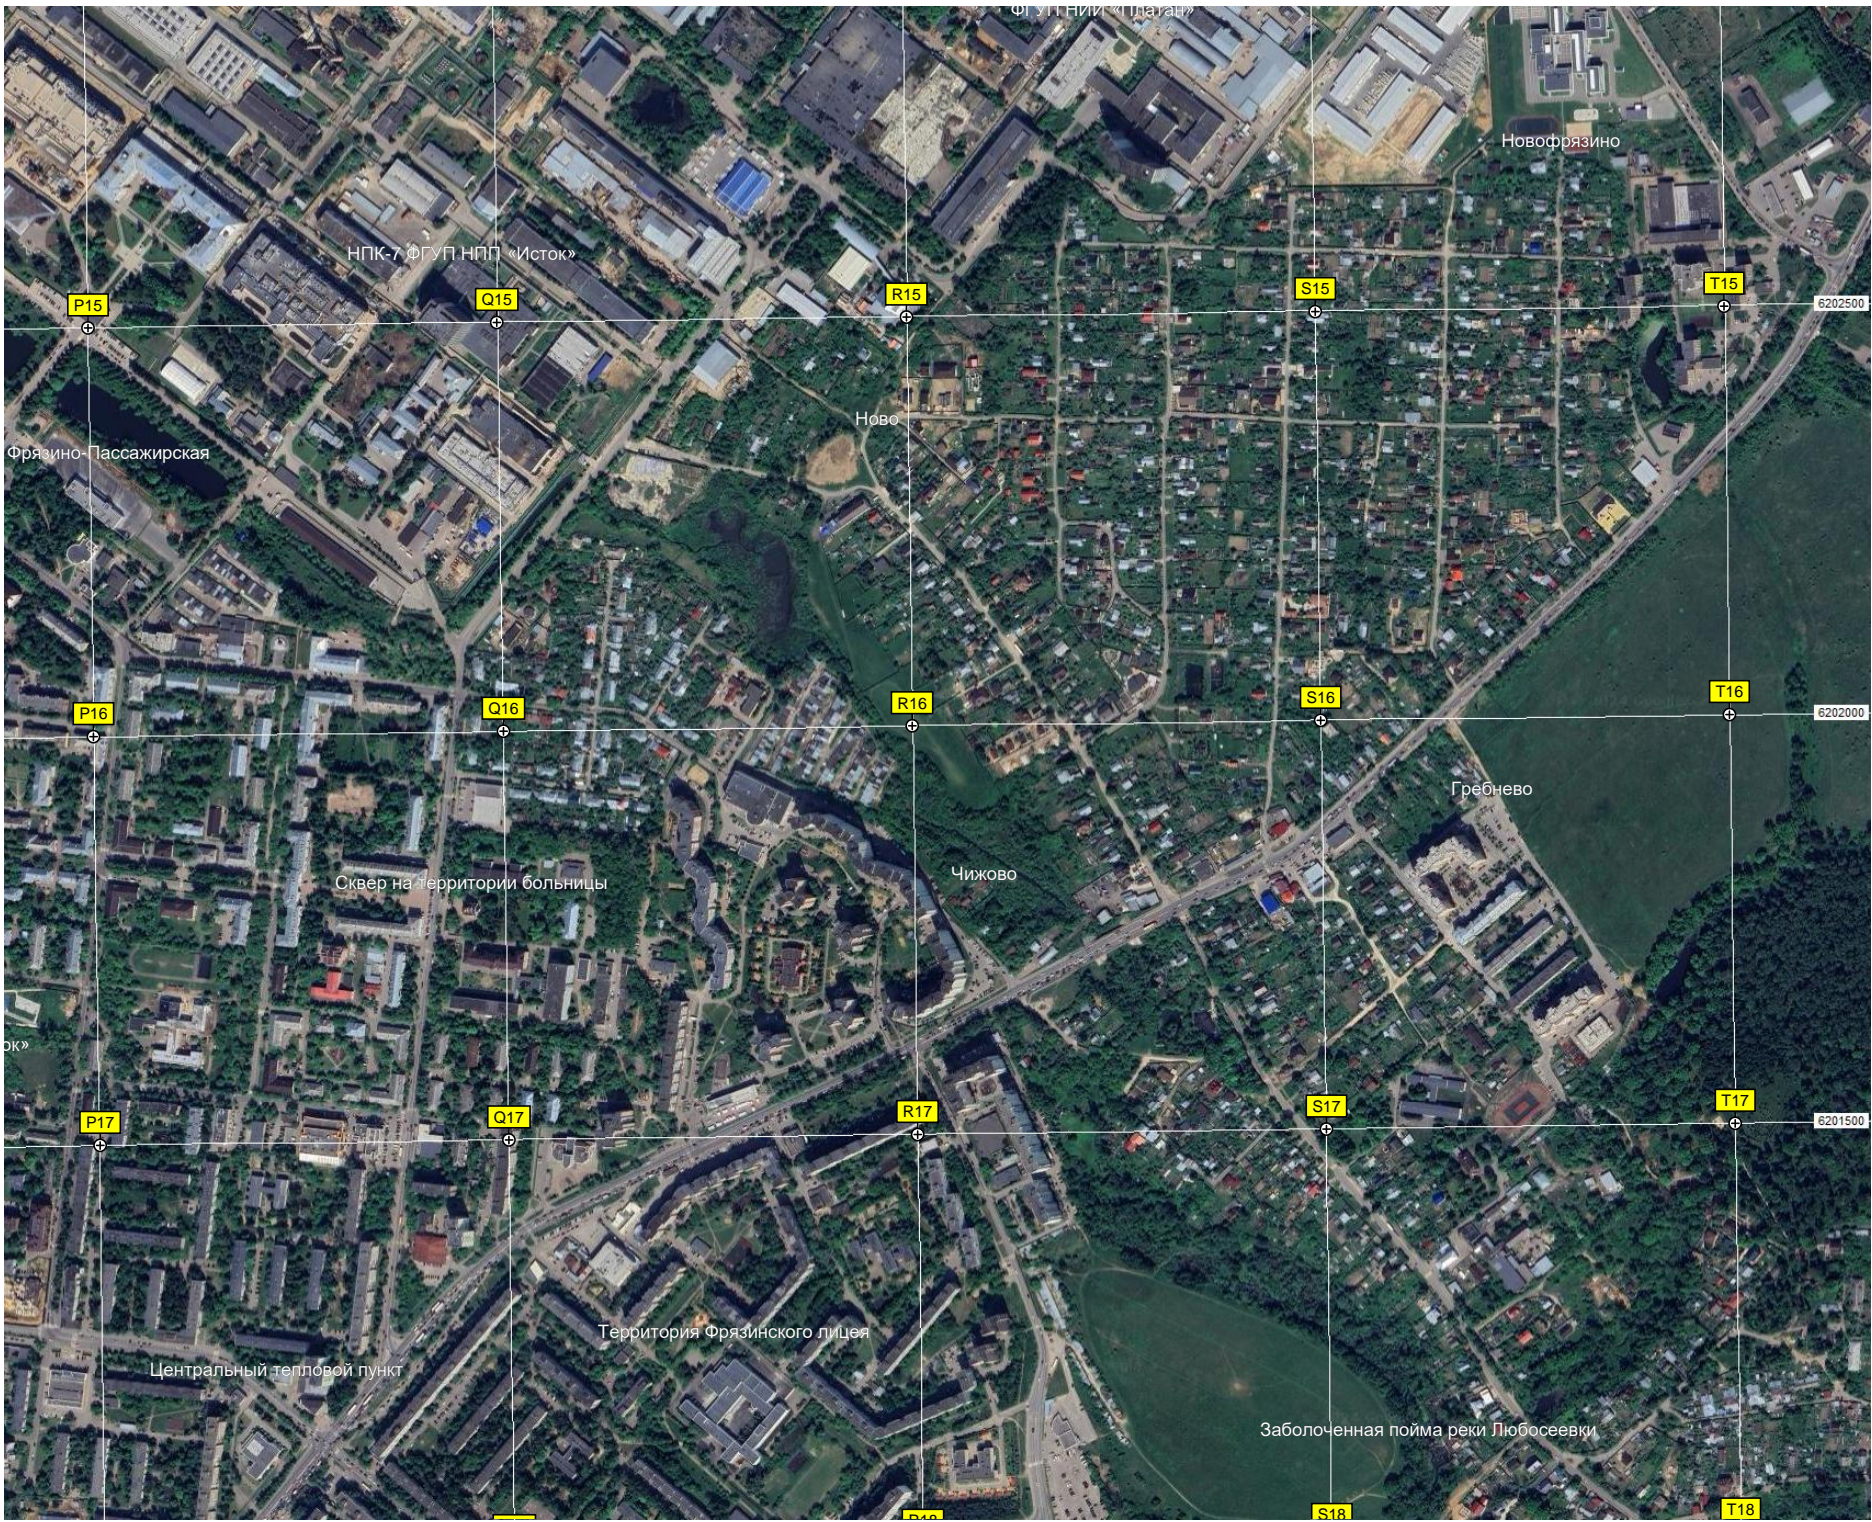

ФГУП НИИ «Патан»

Новофрязино

НПК-7 ФГУП НПП «Исток»

Фрязино-Пассажирская

Ново...

Гребнево

Сквер на территории больницы

Чижово

ок»

Территория Фрязинского лицея

Центральный тепловой пункт

Заболоченная пойма реки Любосеевки

P15

Q15

R15

S15

T15

6202500

P16

Q16

R16

S16

T16

6202000

P17

Q17

R17

S17

T17

6201500

S18

S18

T18