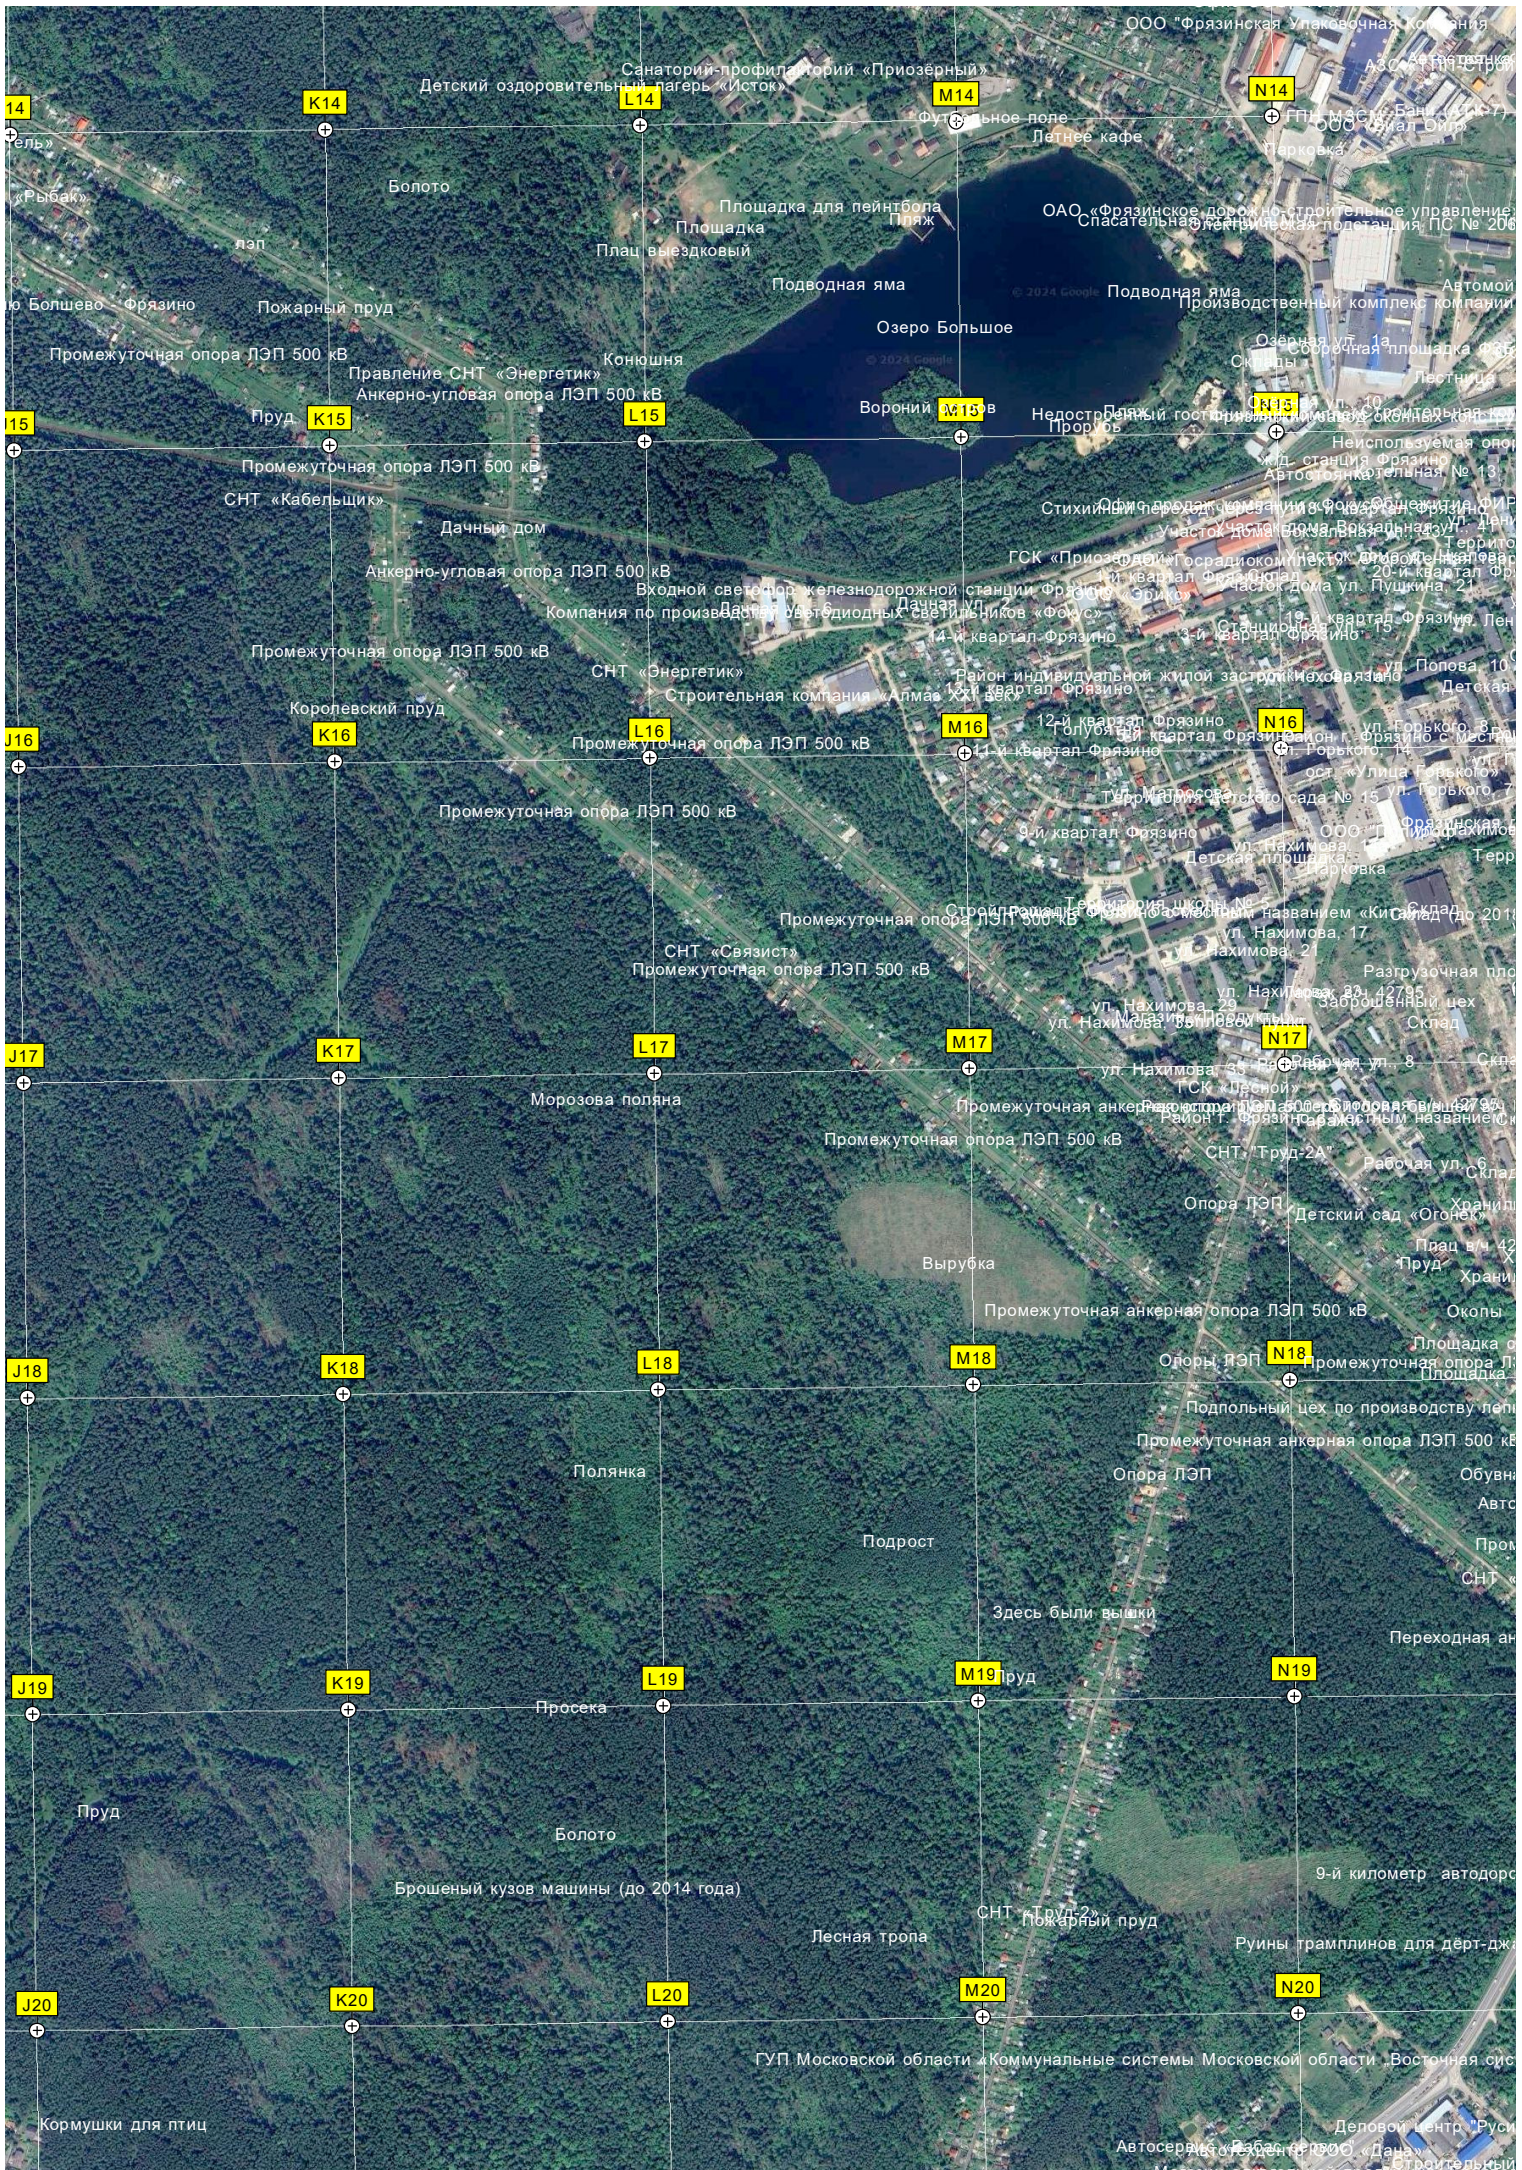

Сторожка

На этом месте была газовая станция

Руины плотины на реке Любосеевке

Здесь проходил Хомутровский тракт

Пруд на реке Любосеевке

Болото

Просека бывшего Хомутов

Тракт

Поляна

СНТ «Лесовод»

Вырубка

Нижний пруд

СНТ «Заозёрный»

Зона вырубki леса

СНТ «Берёзка»

Складской комплекс «Global T...»
Офис ООО «...» филиал автоко