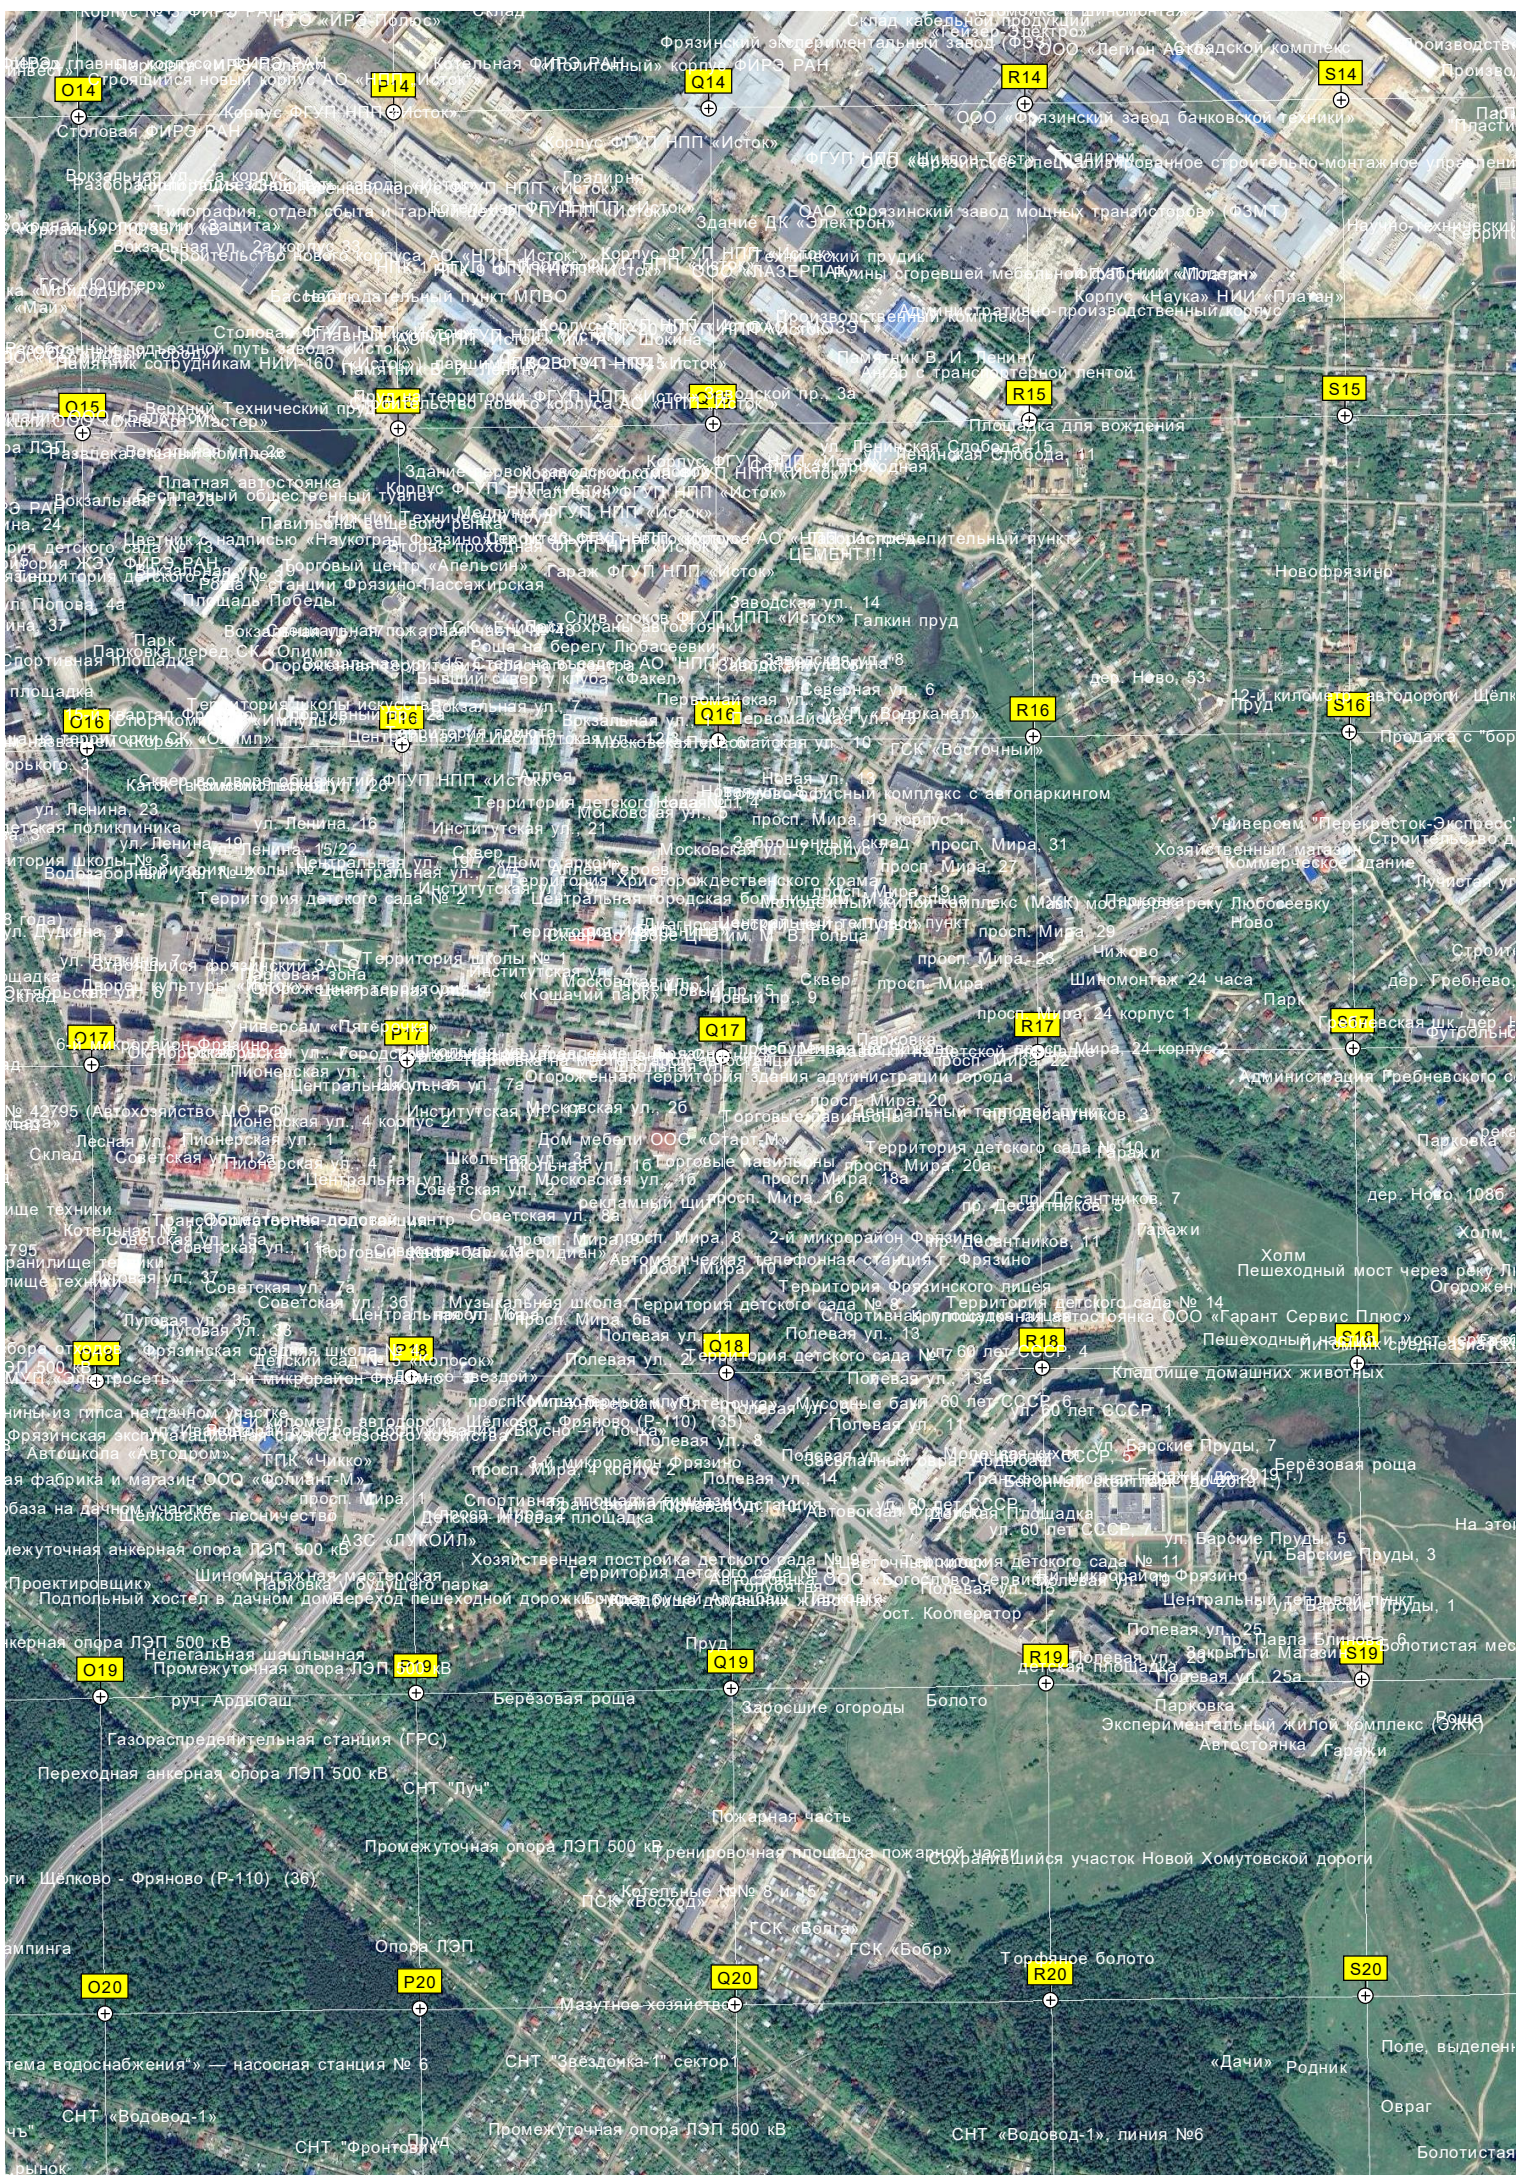

O14

P14

Q14

R14

S14

O15

P15

Q15

R15

S15

O16

P16

Q16

R16

S16

O17

P17

Q17

R17

S17

O18

P18

Q18

R18

S18

O19

P19

Q19

R19

S19

O20

P20

Q20

R20

S20