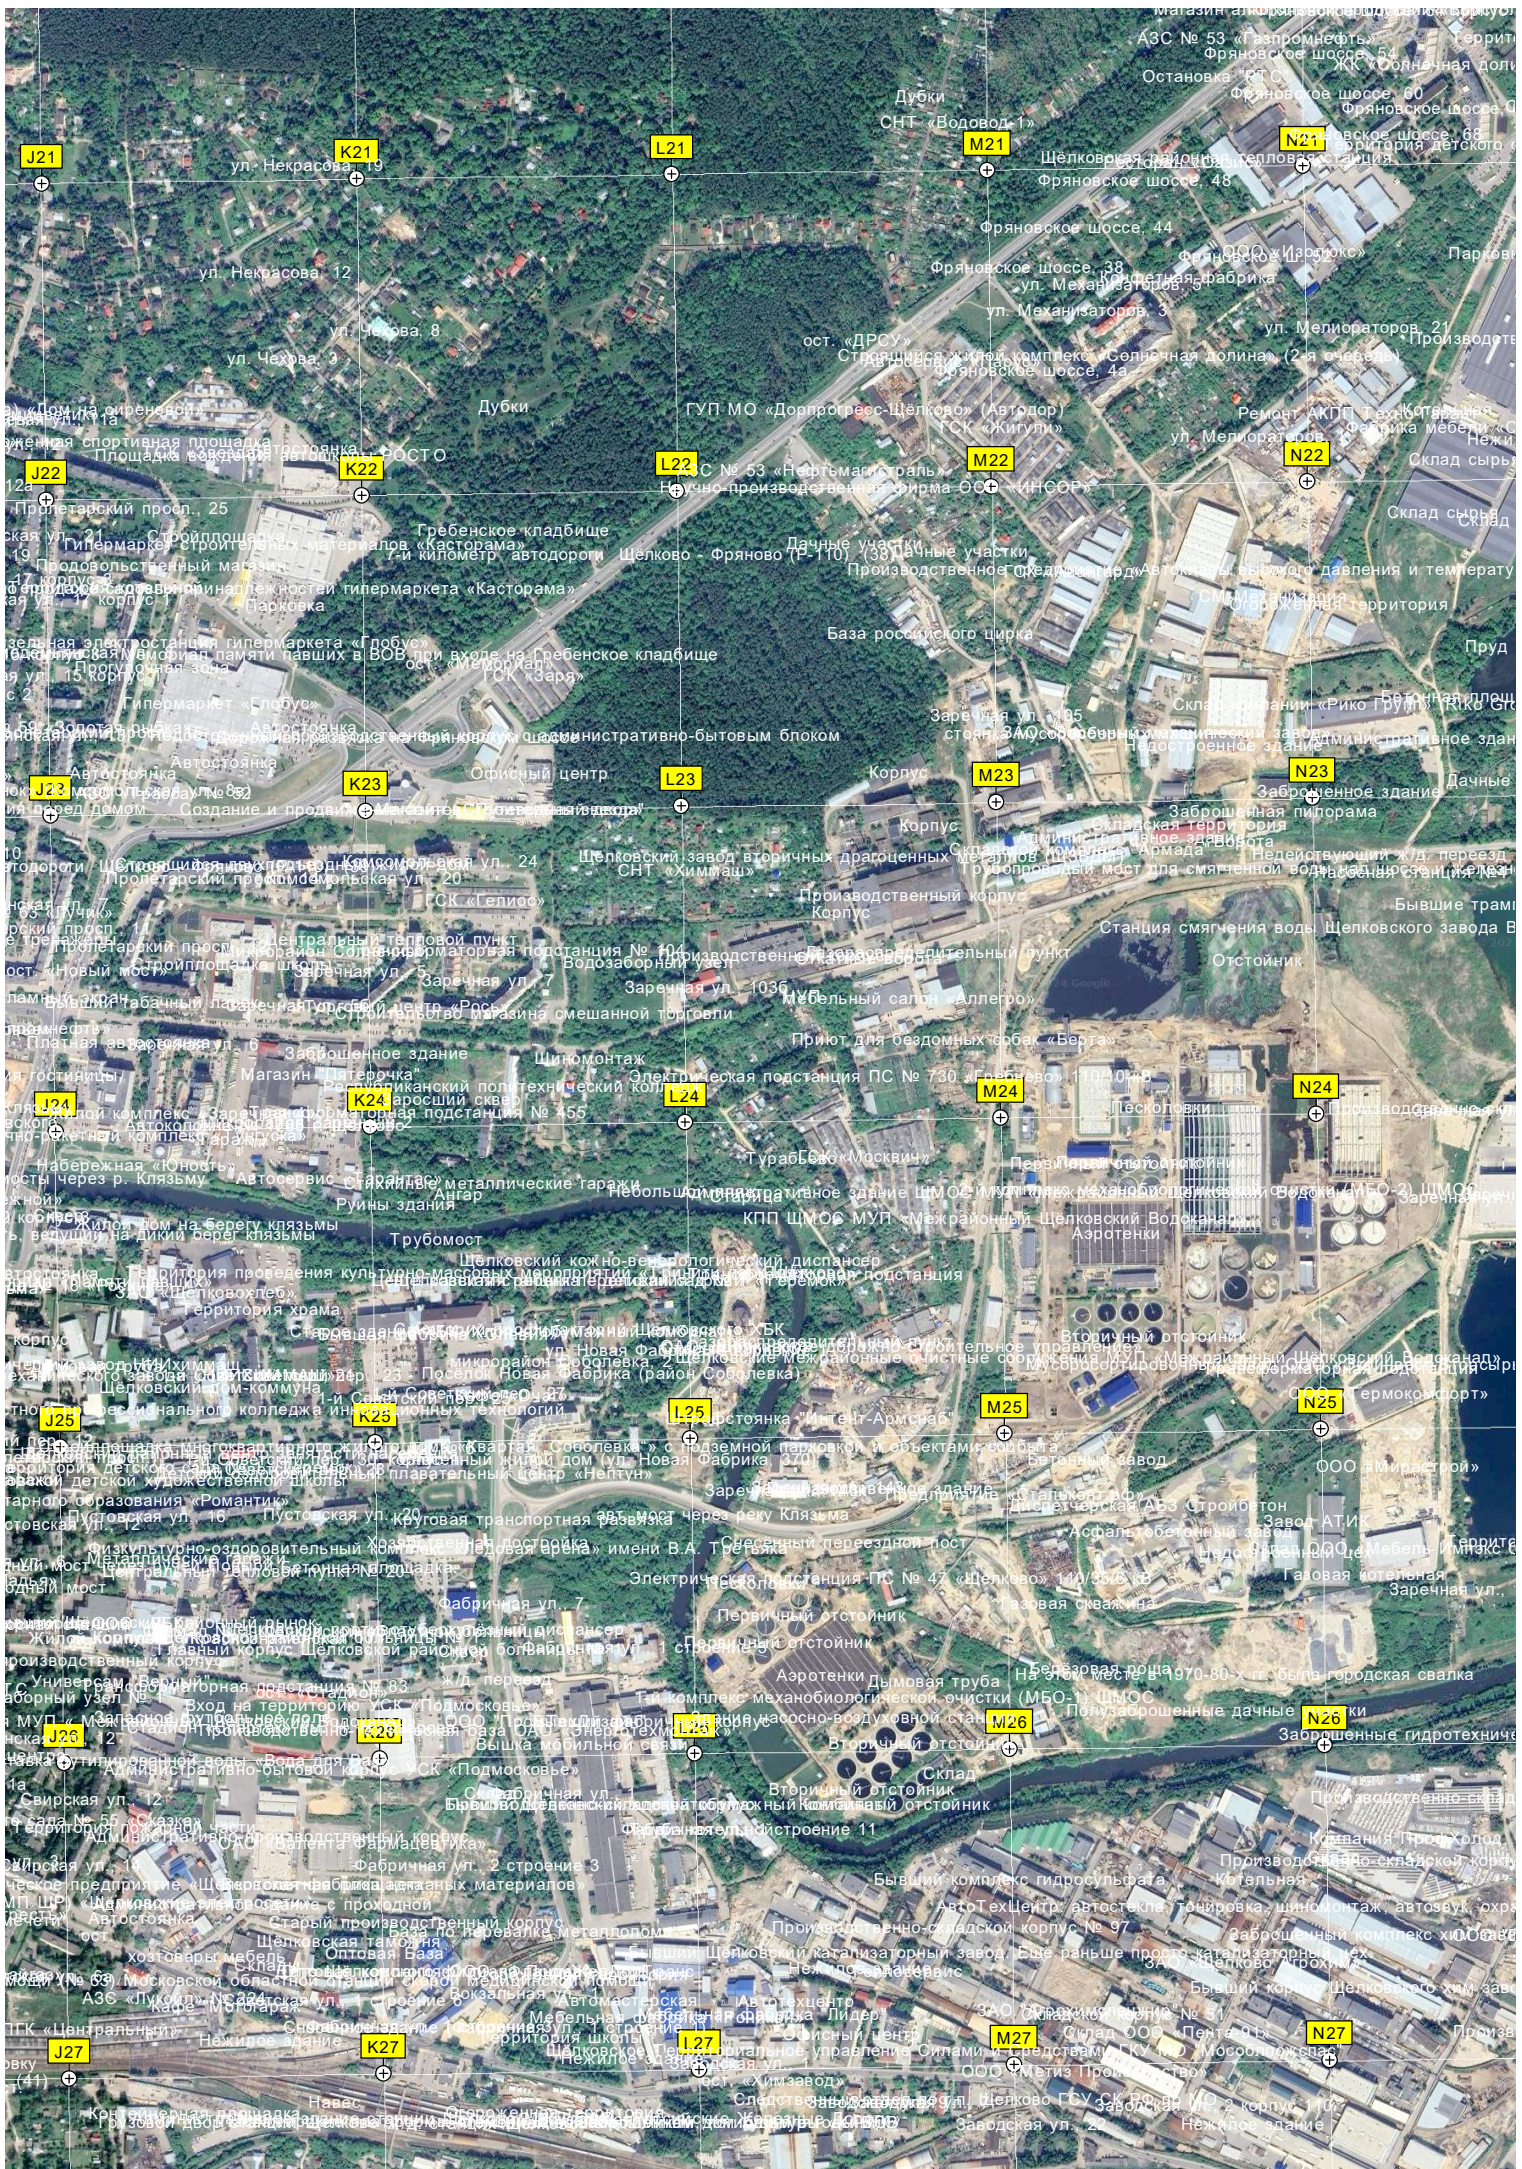

Сторожка

На этом месте была газовая станция

Руины плотины на реке Любосеевке

Здесь проходил Хомутровский тракт

Пруд на реке Любосеевке

Болото

Просека бывшего Хомутов

Тракт

X14
 X15
 X16
 X17
 X18
 X19
 X20

6203000

6202500

6202000

6201500

6201000

6200500

6200000