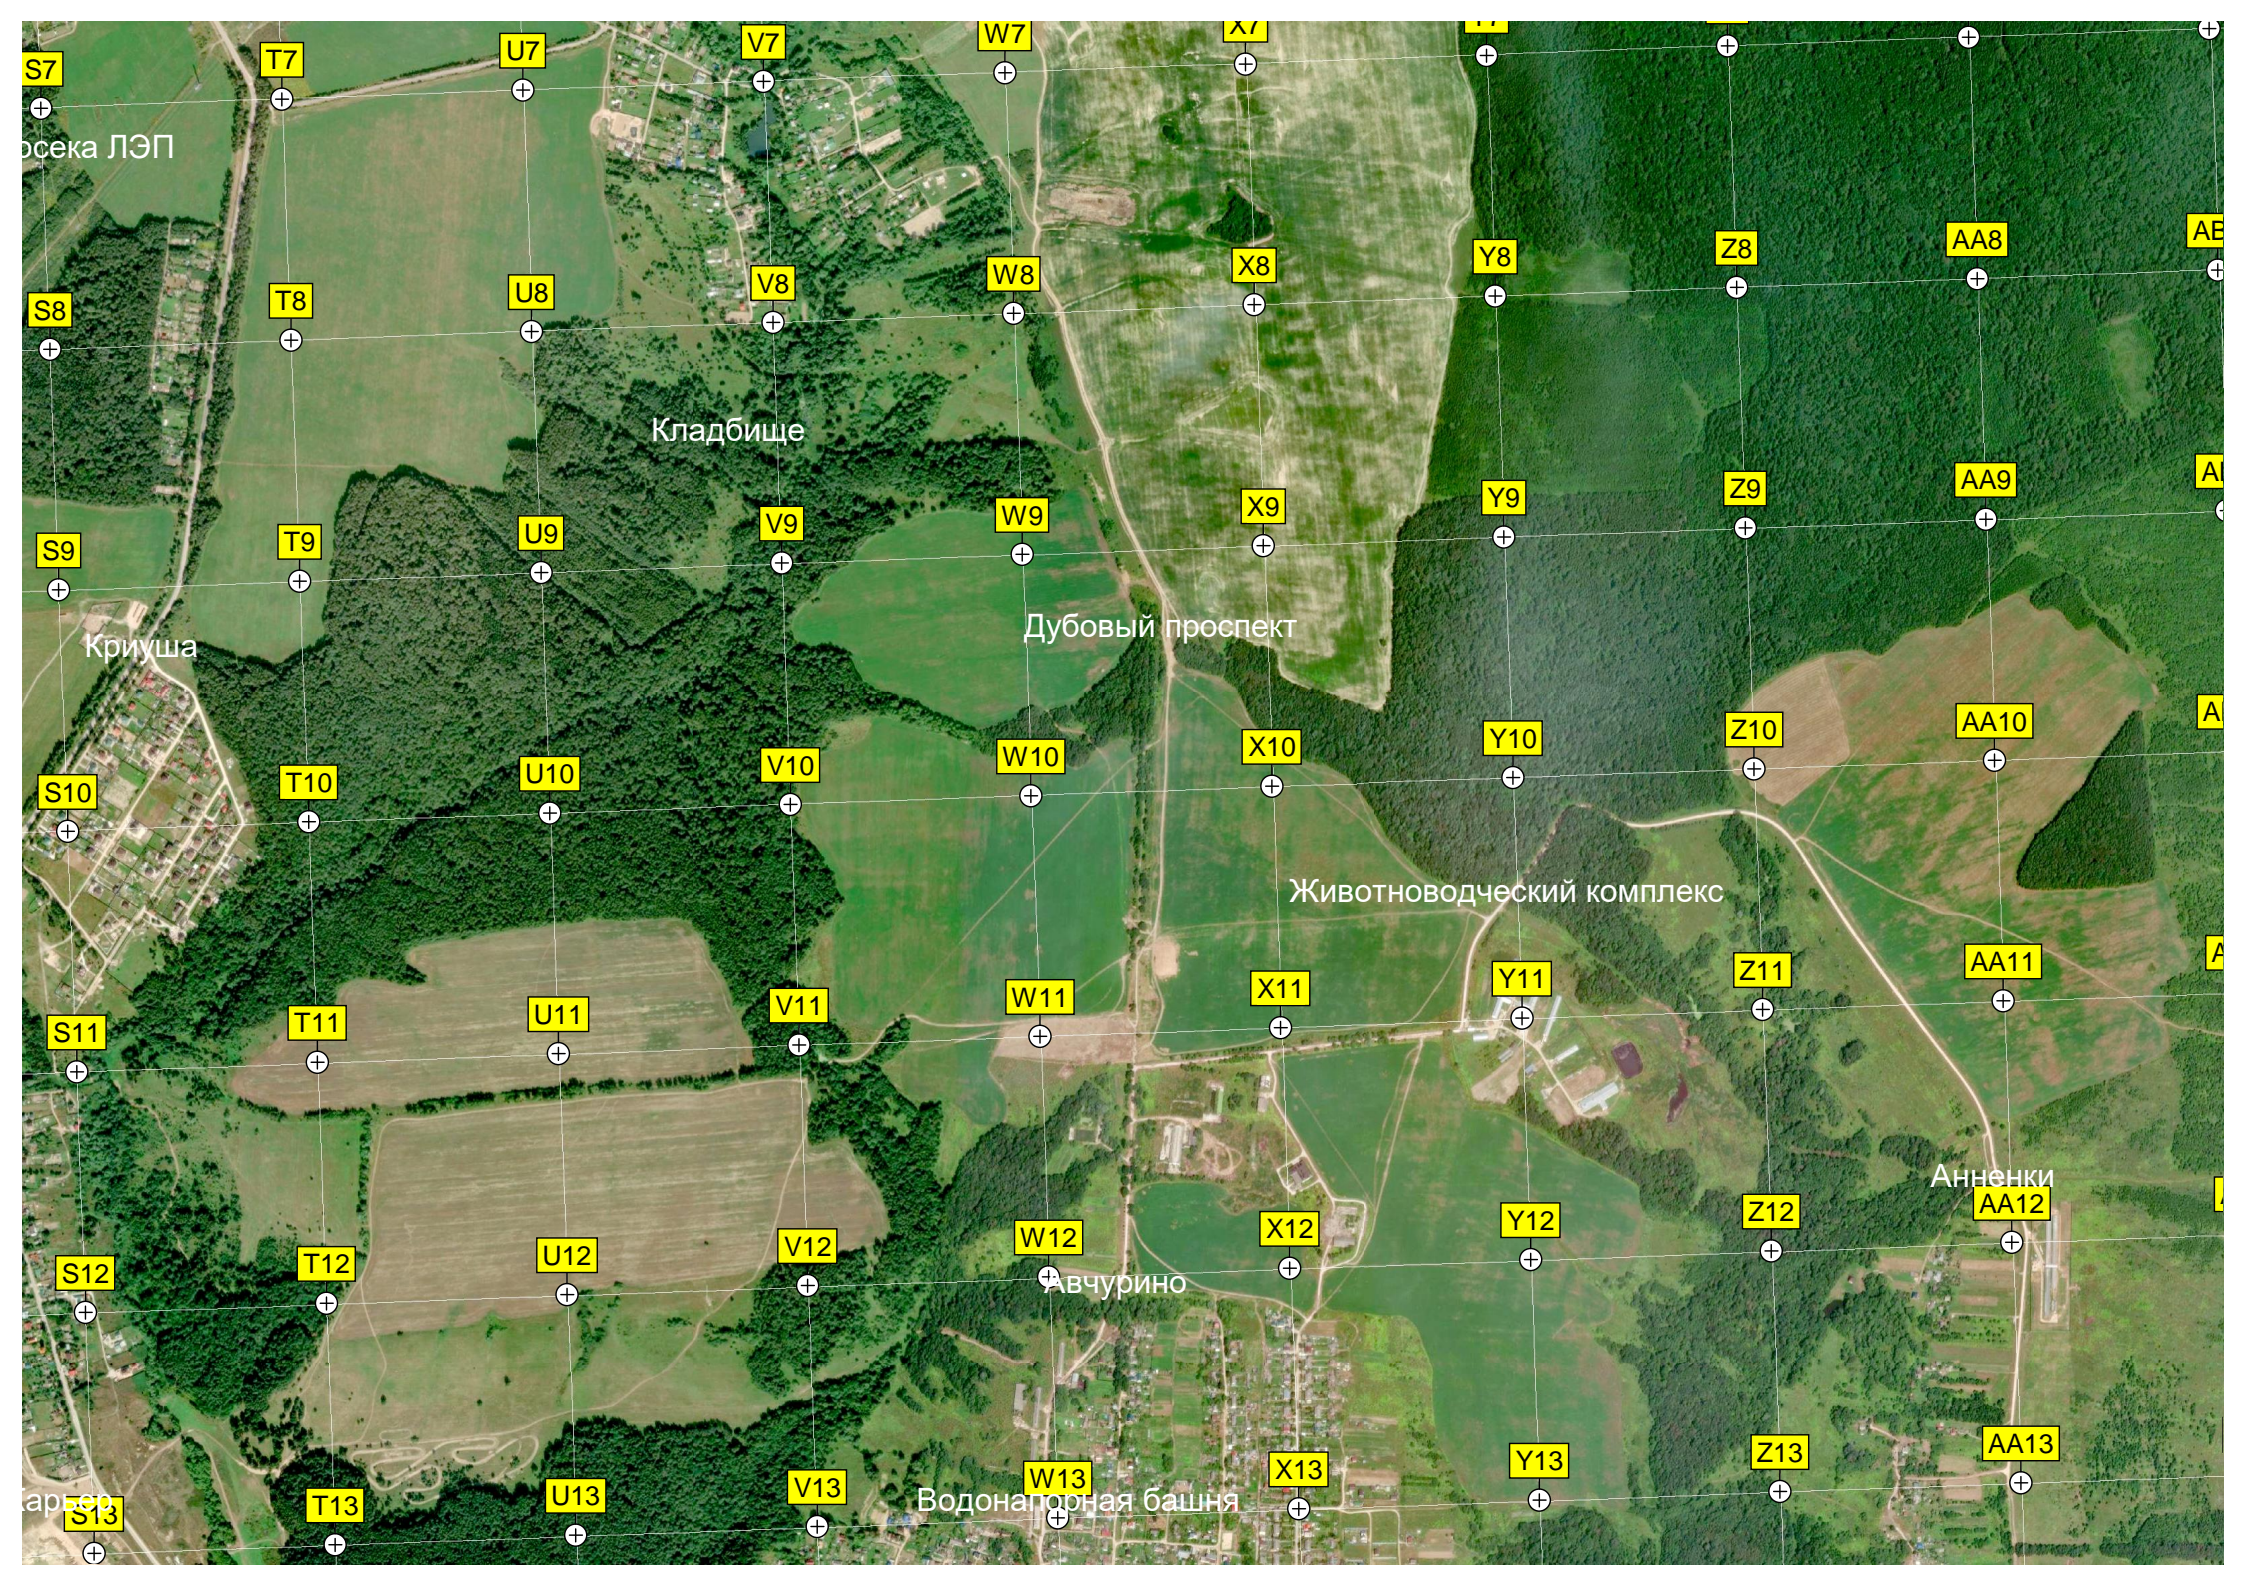

осека ЛЭП

Кладбище

Криуша

Дубовый проспект

Животноводческий комплекс

Авчурино

Водонапорная башня

Анненки