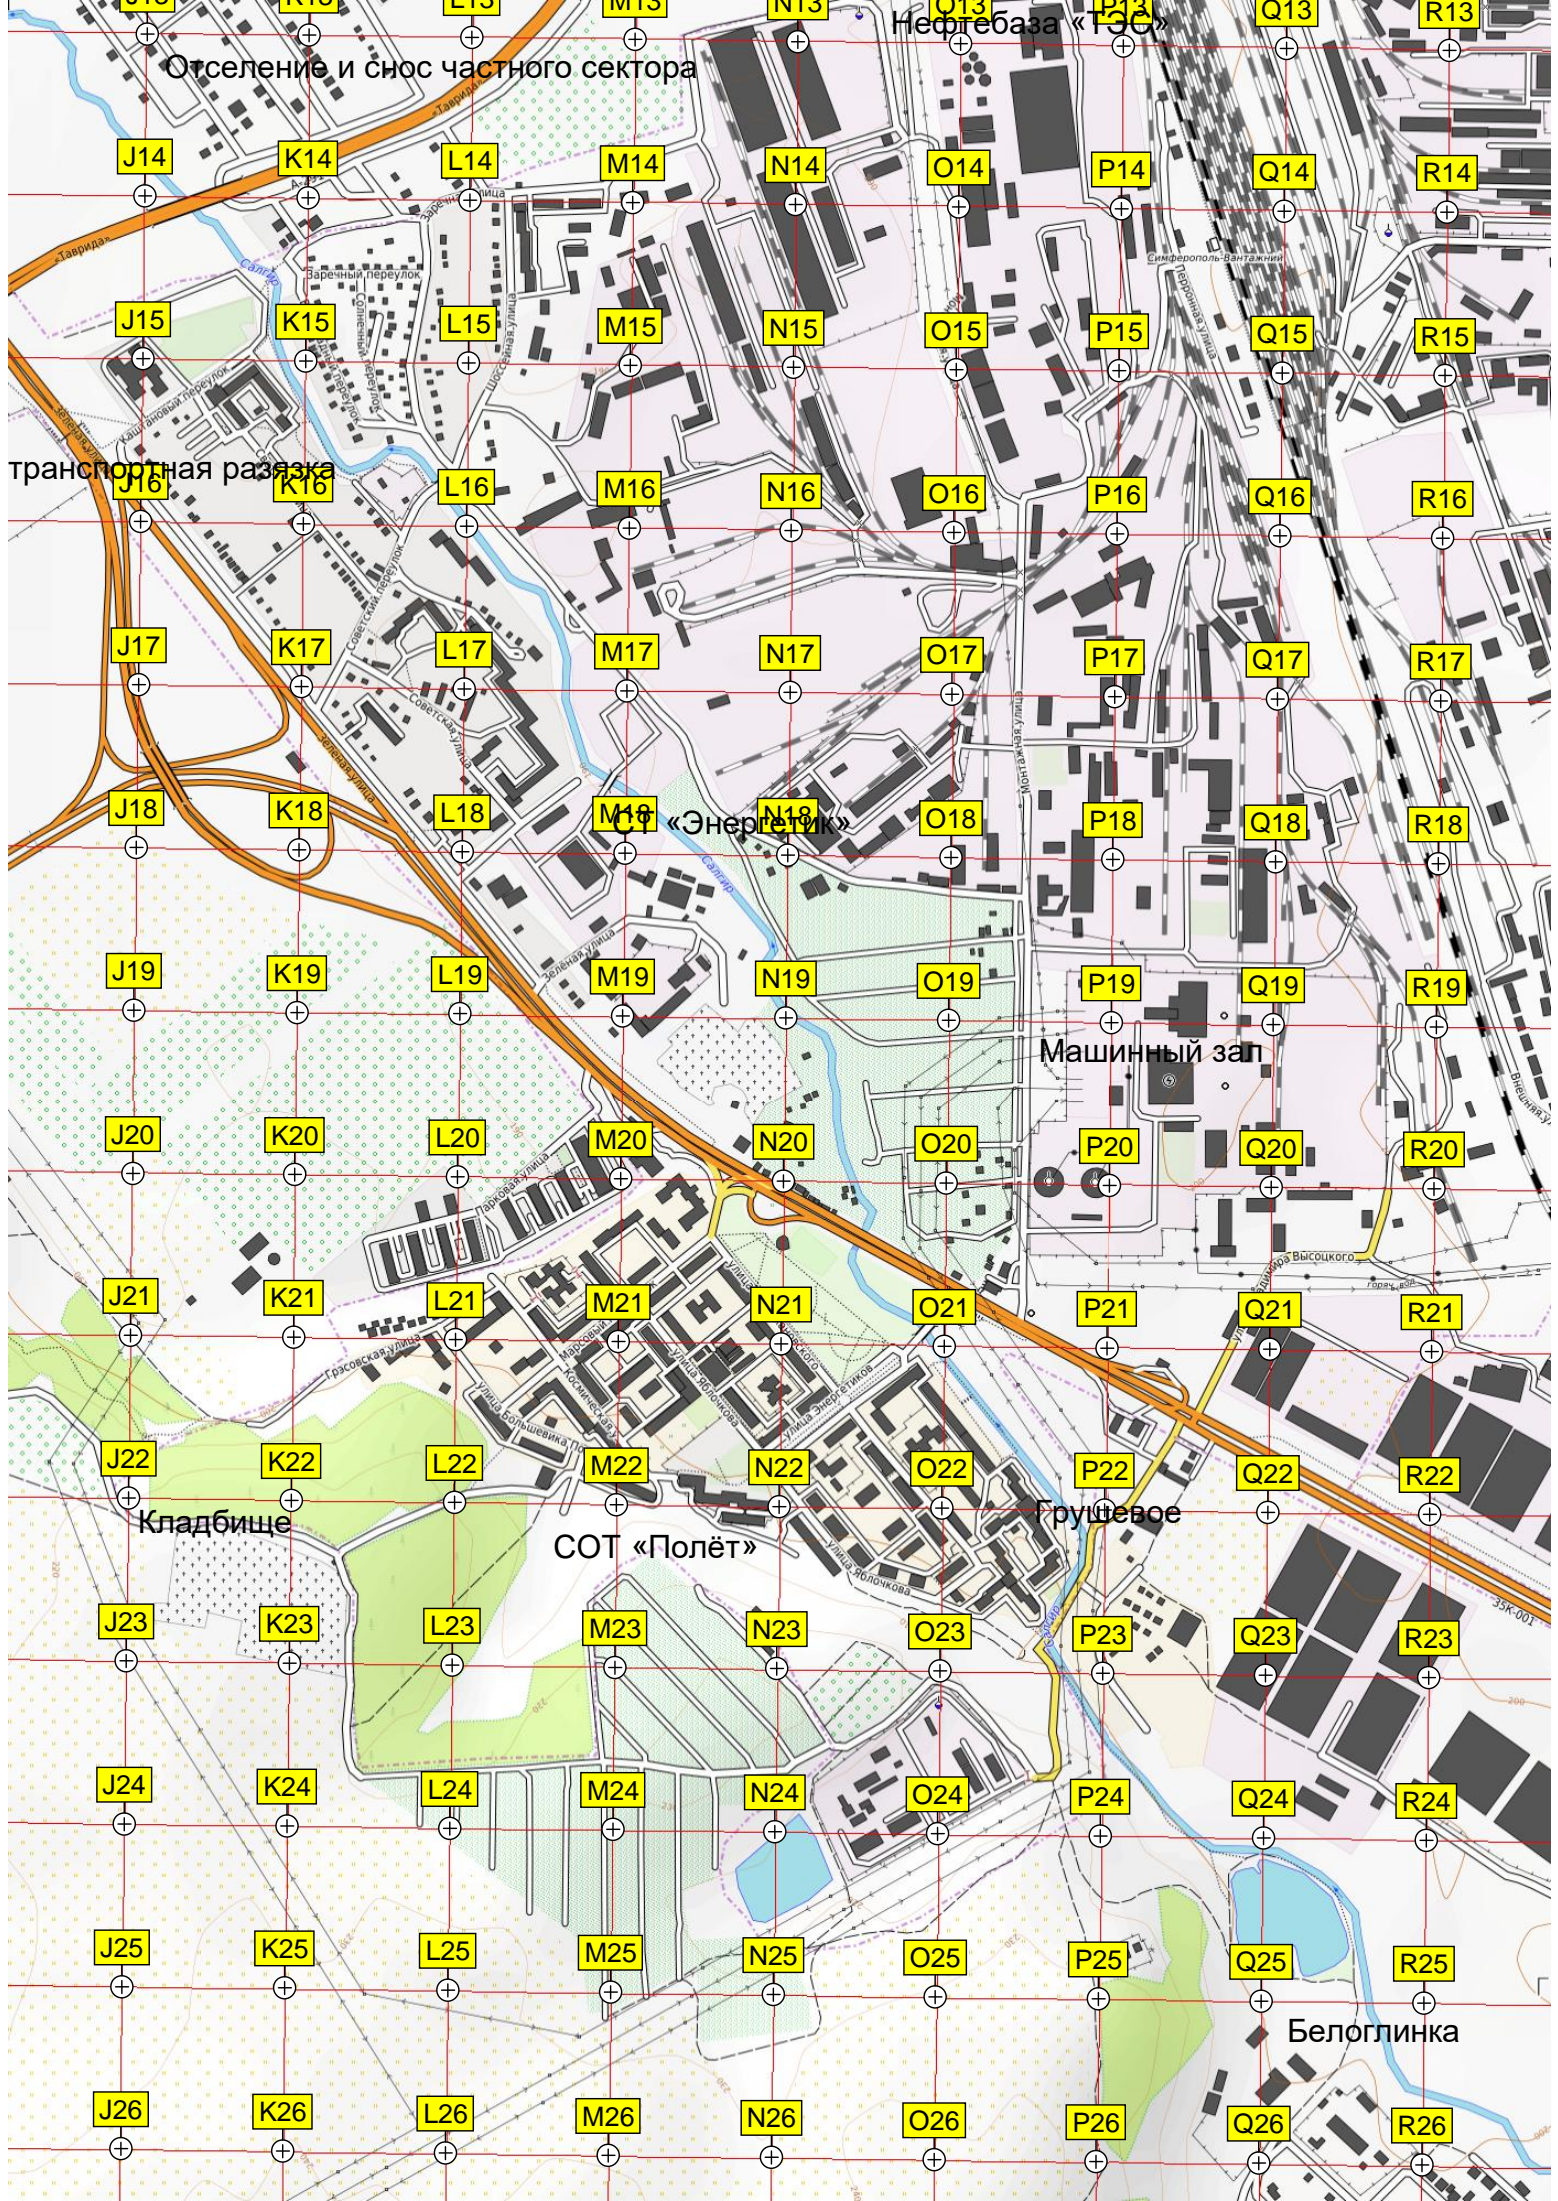

H26

I26

Отселение и снос частного сектора

Нефтебаза «ТЭС»

транспортная развязка

МСП «Энерджи»

Машинный зап.

Кладбище