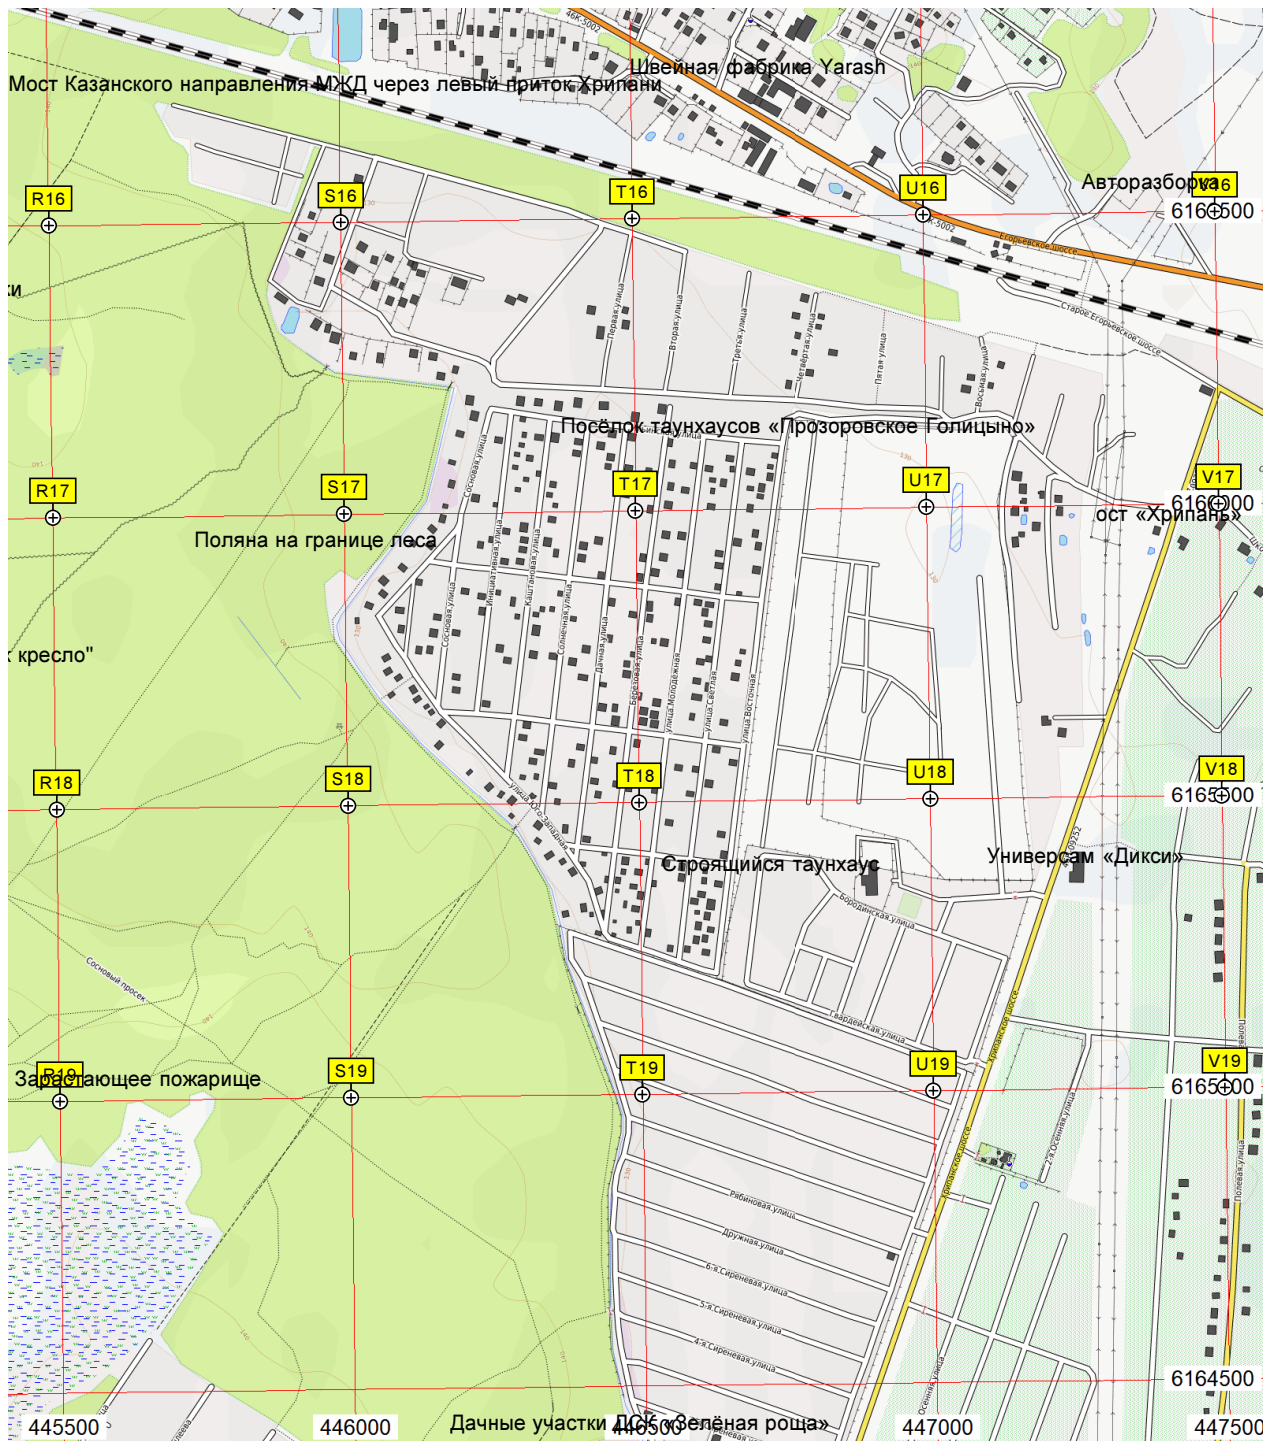

Рынок «Стройматериалы»

Вырубка

Пешеходный переход под железной дорогой

Трансформаторная подстанция

Бывший песчаный карьер

Огороженная территория

Шинномонтаж

Гостиница
ост маршрутного такси «Платформа Родники» (Конечная)

Территория школы № 26

442000

442500

443000

443500

444000

444500

445000

Мост Казанского направления МЖД через левый приток Хрипани

Швейная фабрика Yarash

Авторазборка
6165500

Посёлок таунхаусов «Прозоровское Голицыно»

6165000
ост «Хрипани»

Поляна на границе леса

Универсам «Дикси»