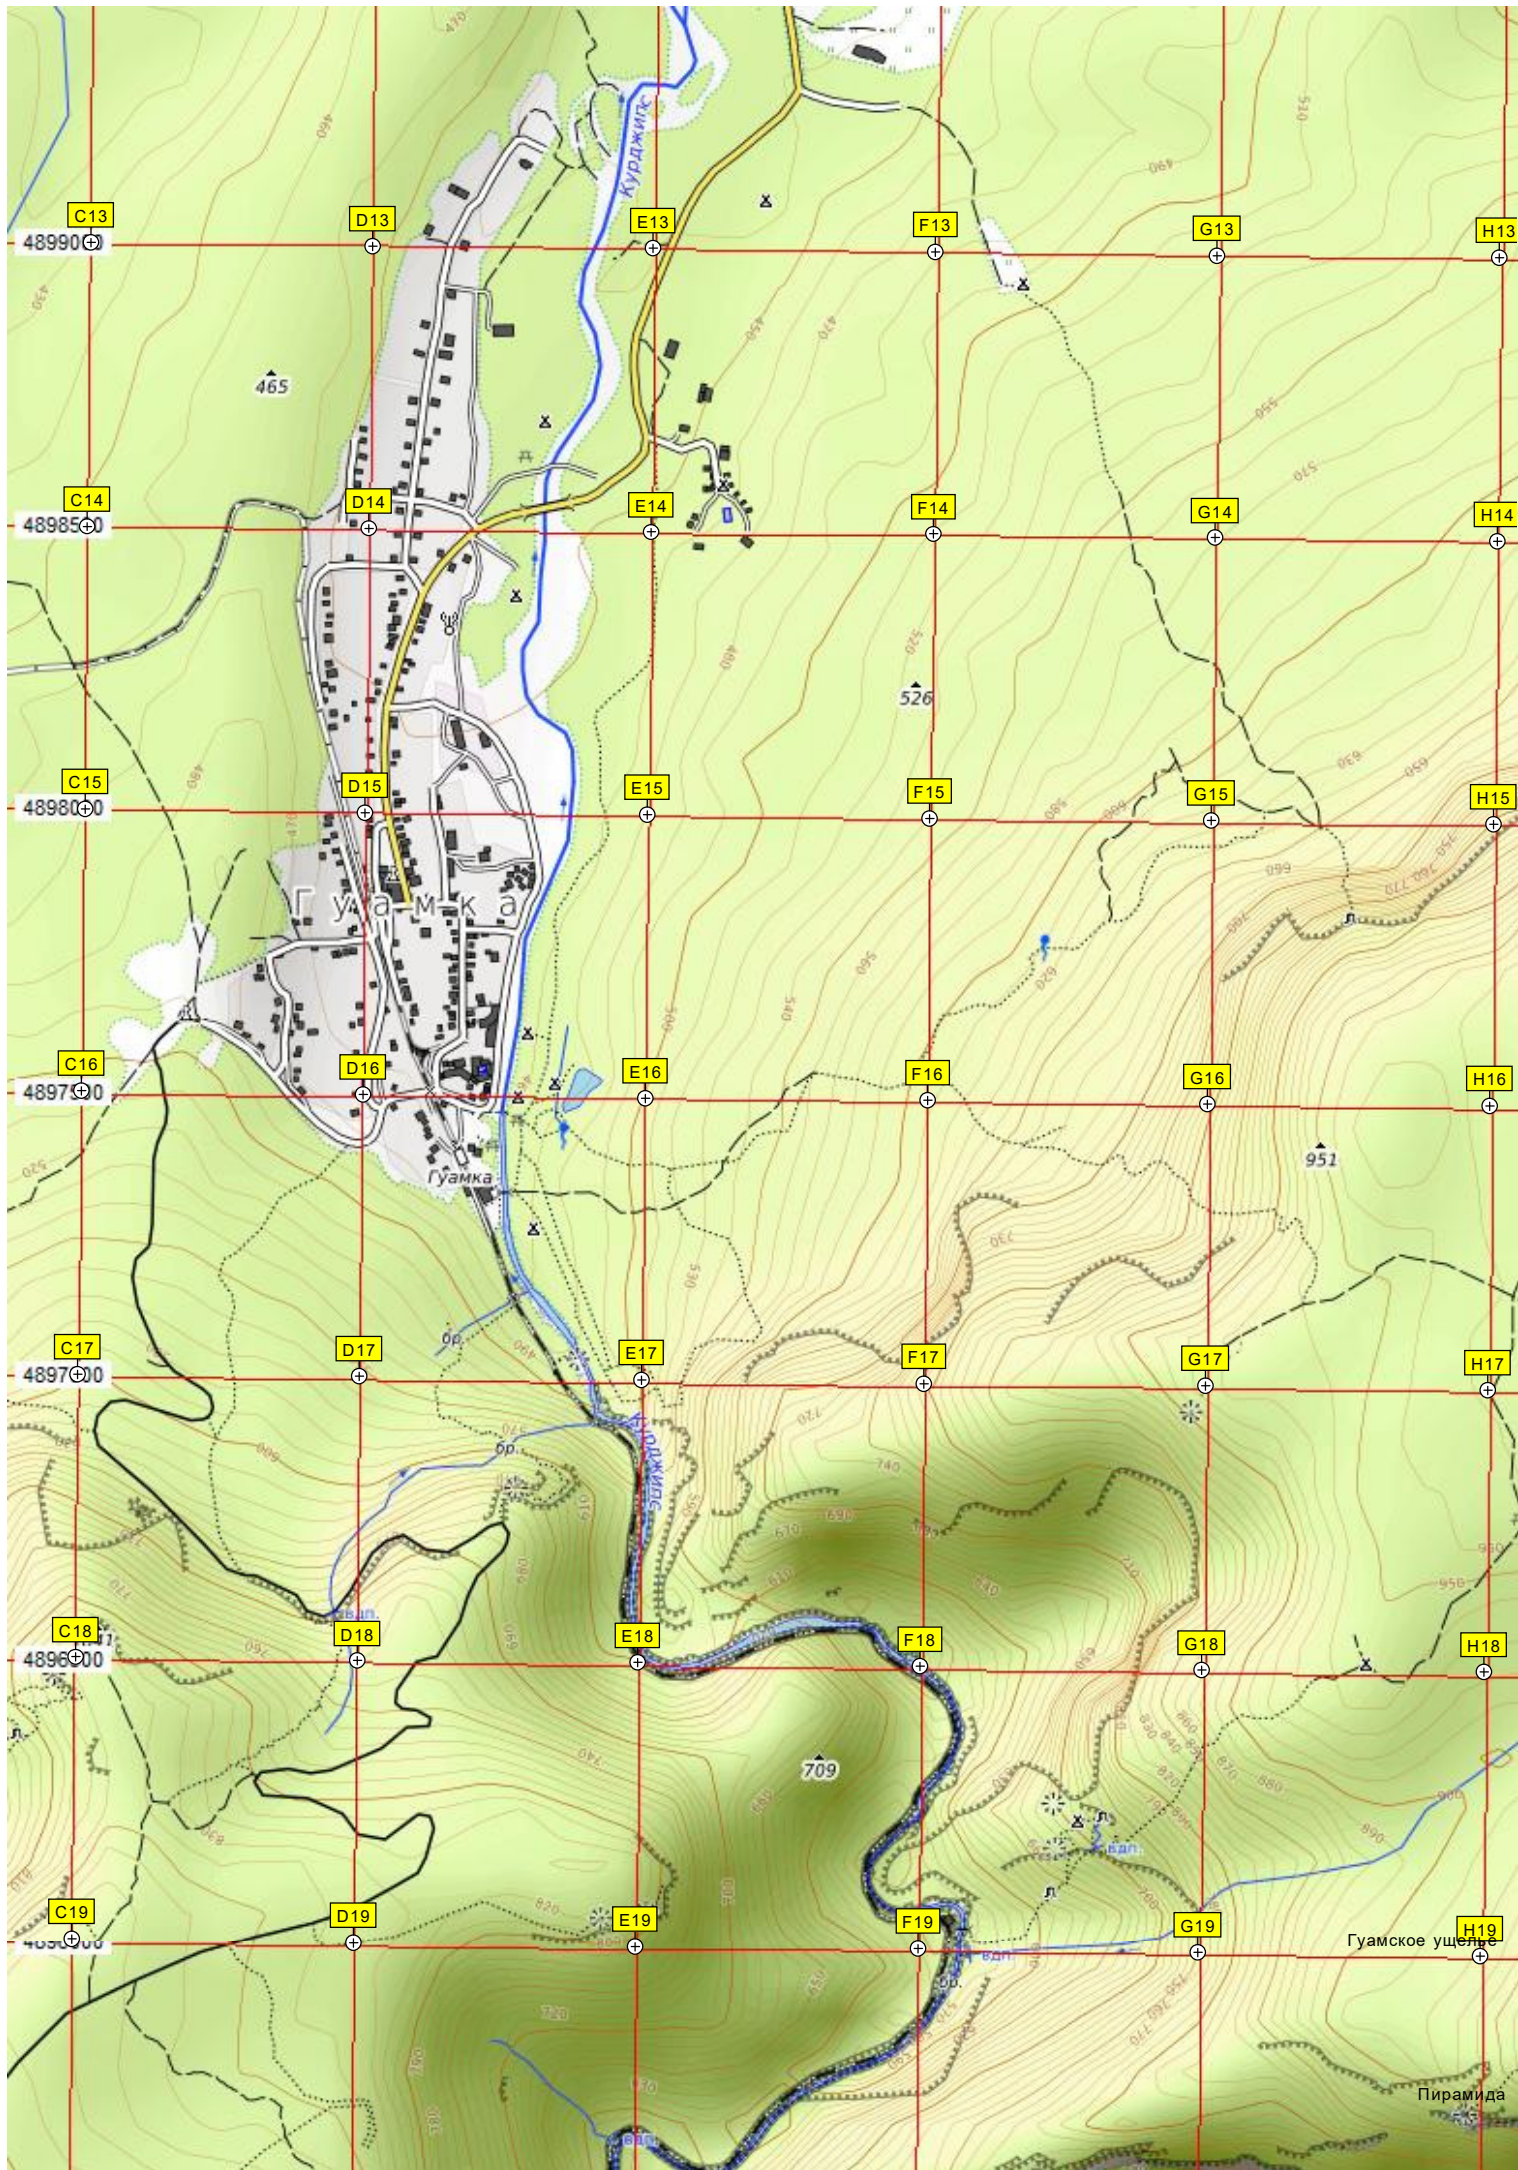

N12

O12

P12

Q12

R12

поляна Лактионова

708

728

822

Куба

Стоянка и начало тропы к Орлиной полке
стоянка: начало пути к орлиной полке