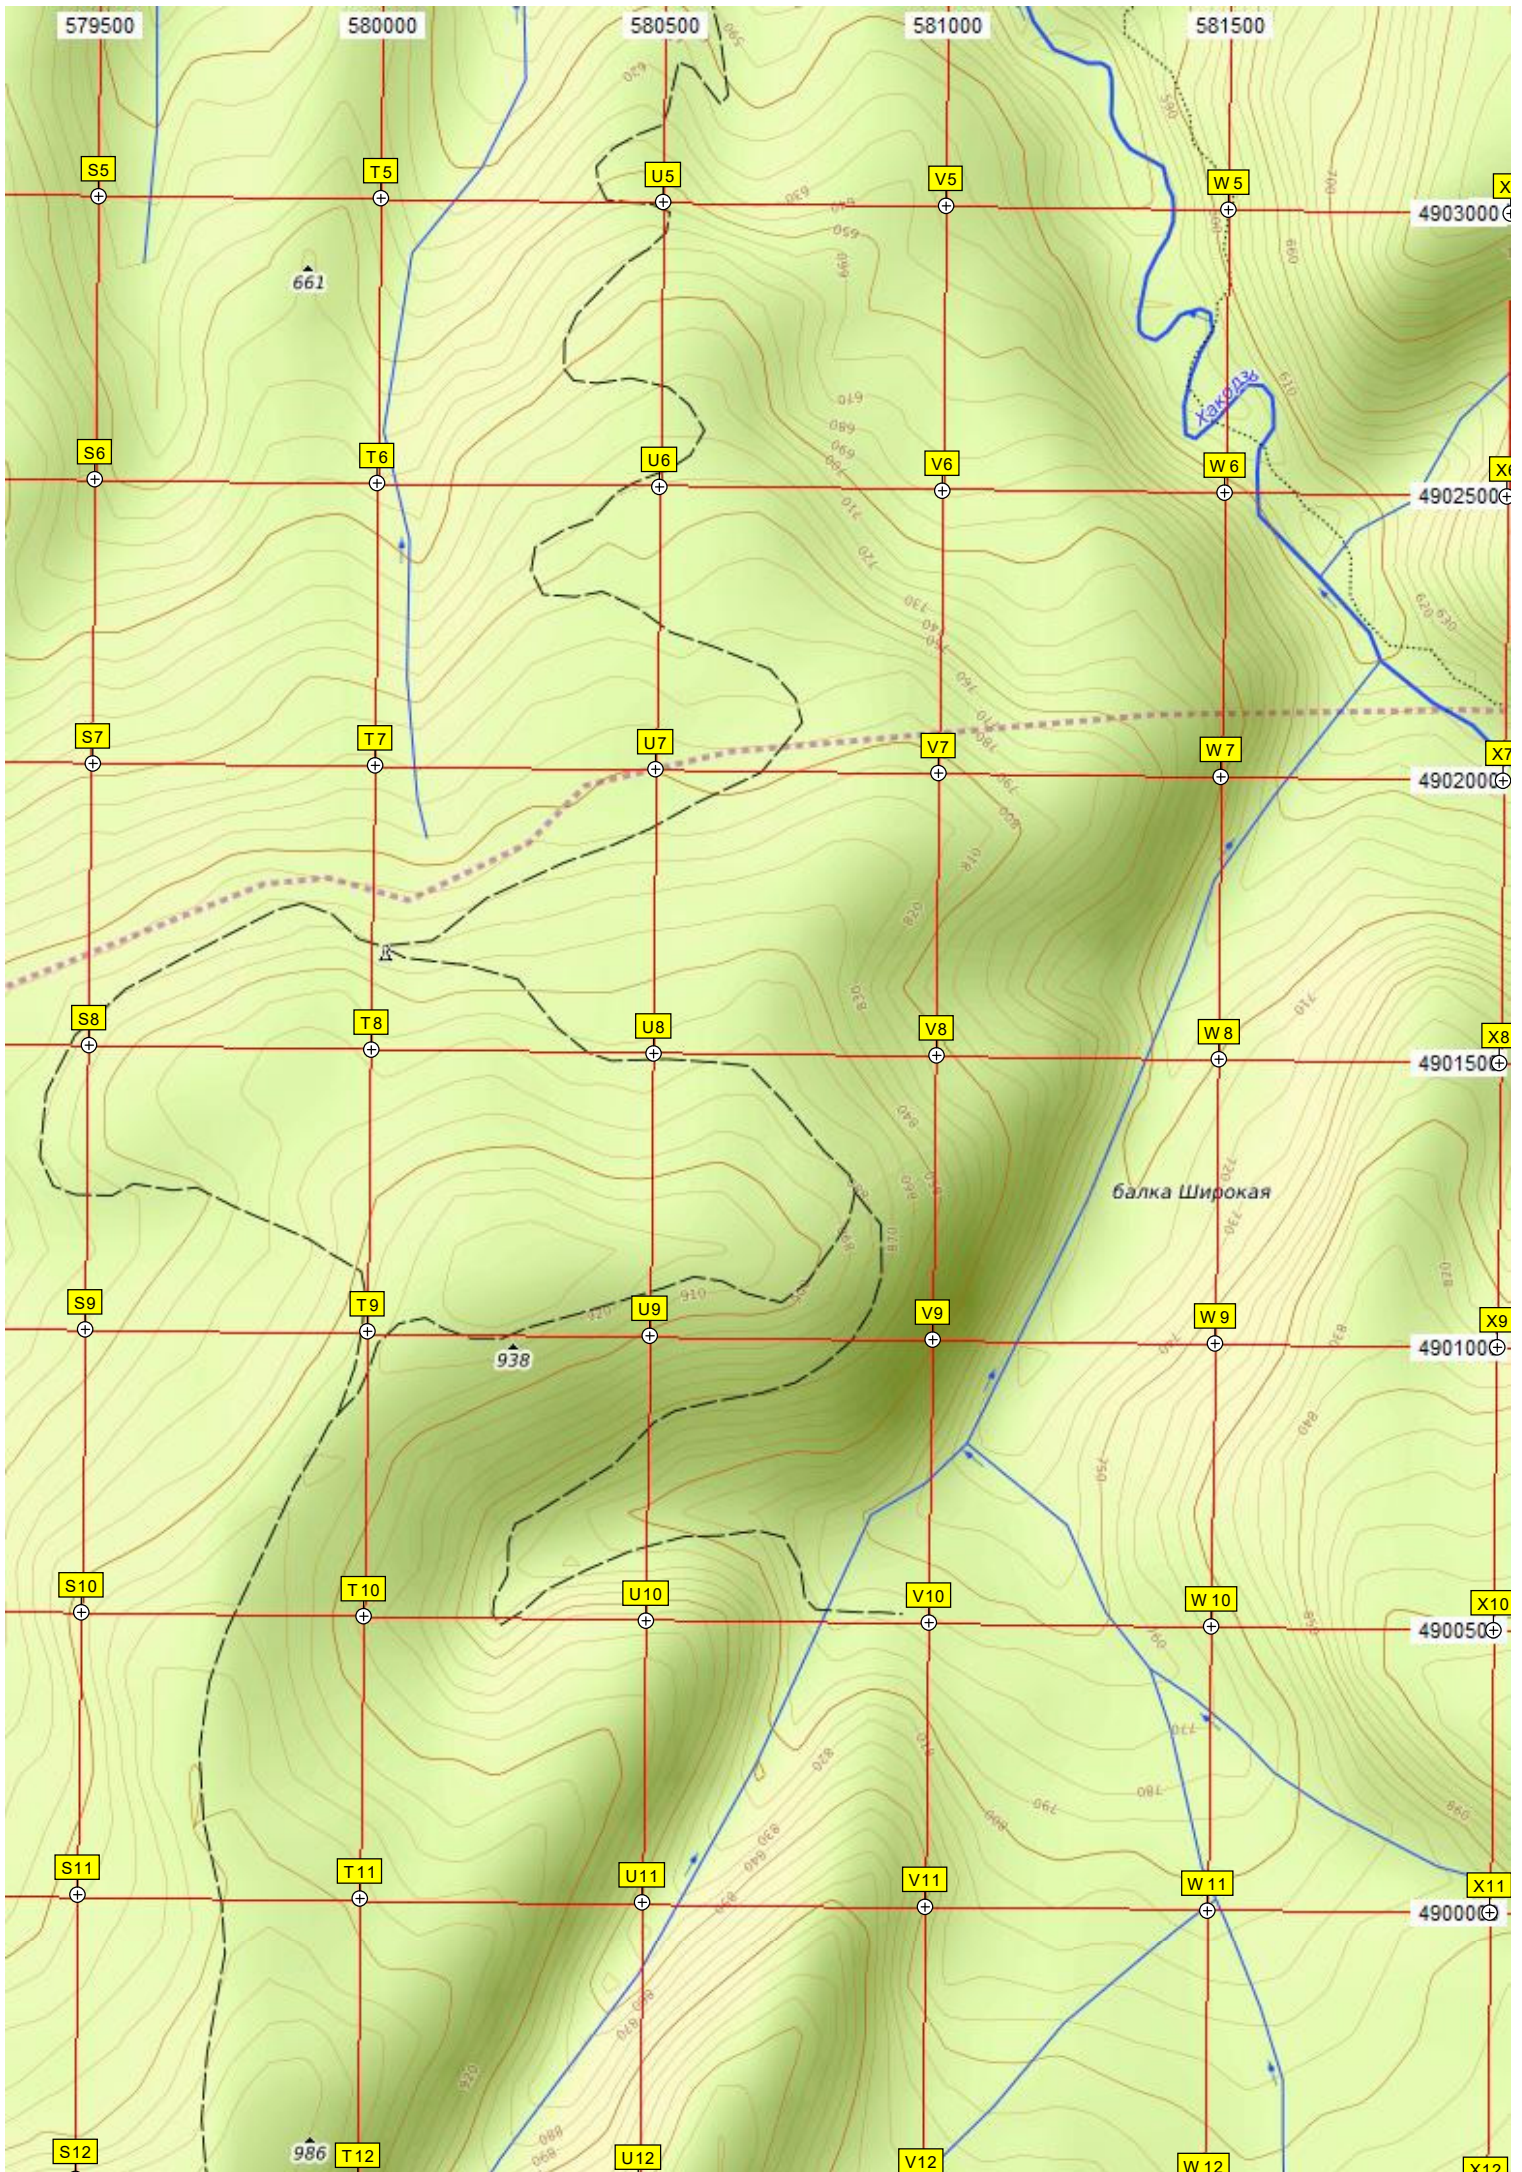

N12

O12

P12

Q12

R12

поляна Лактионова

708

728

822

Куба

Стоянка и начало тропы к Орлиной полке
стоянка: начало пути к орлиной полке