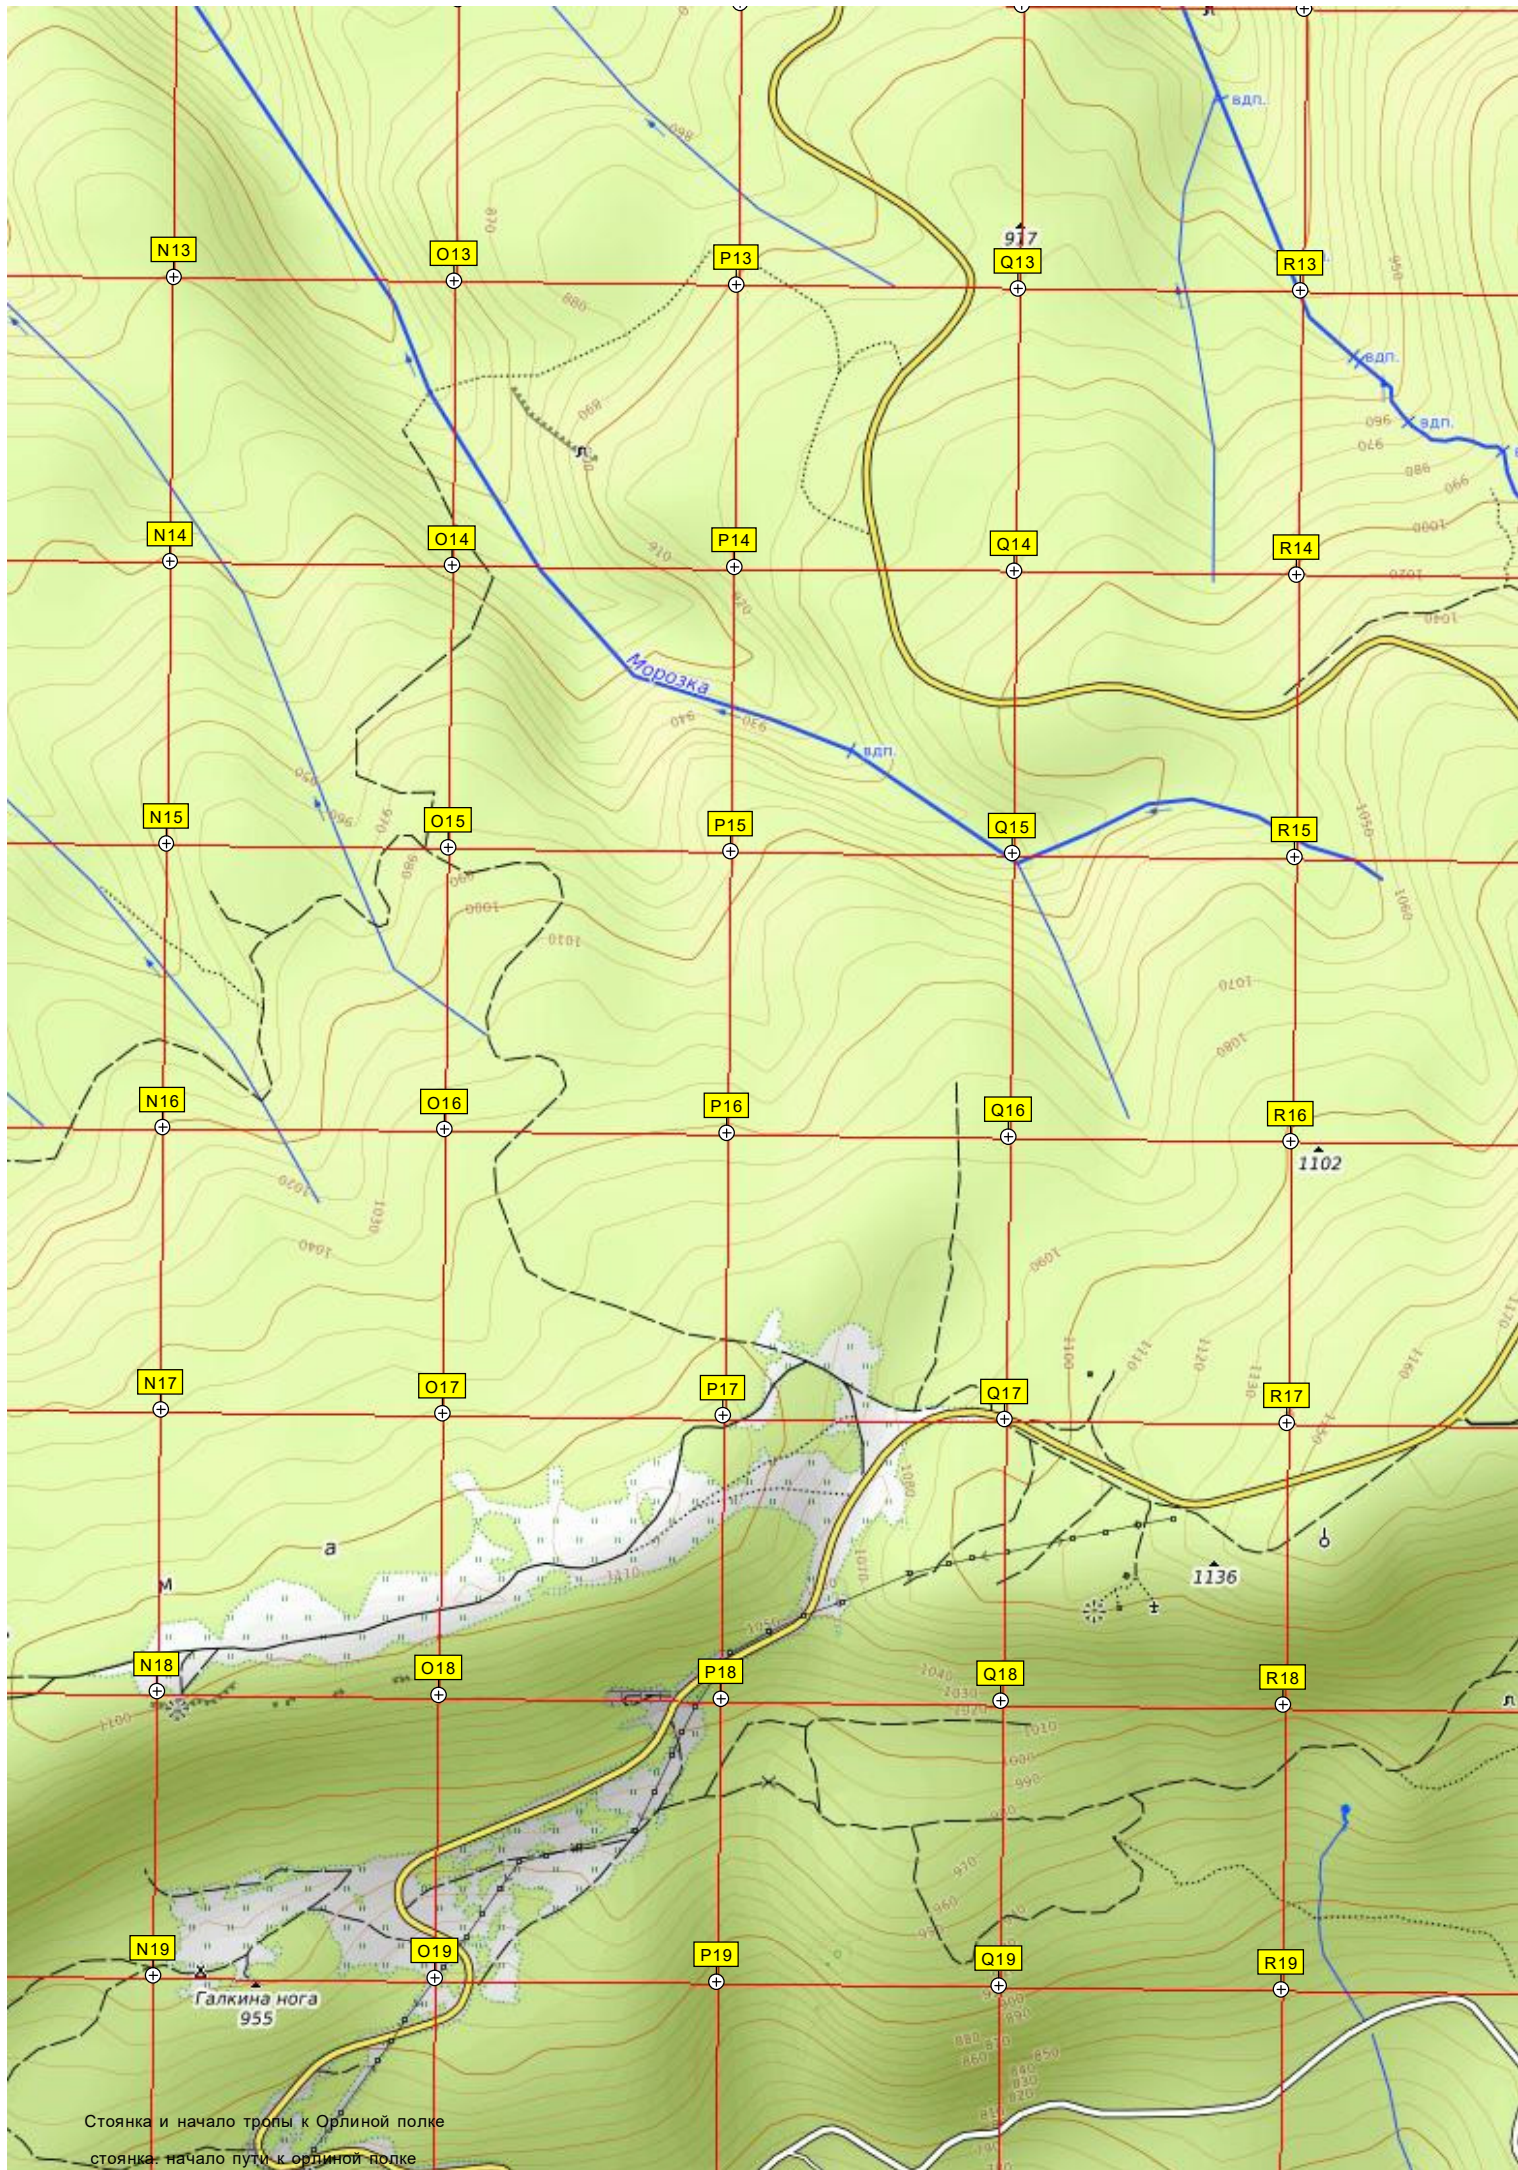

N12

O12

P12

Q12

R12

поляна Лактионова

708

728

822

Куба

Стоянка и начало тропы к Орлиной полке
стоянка: начало пути к орлиной полке