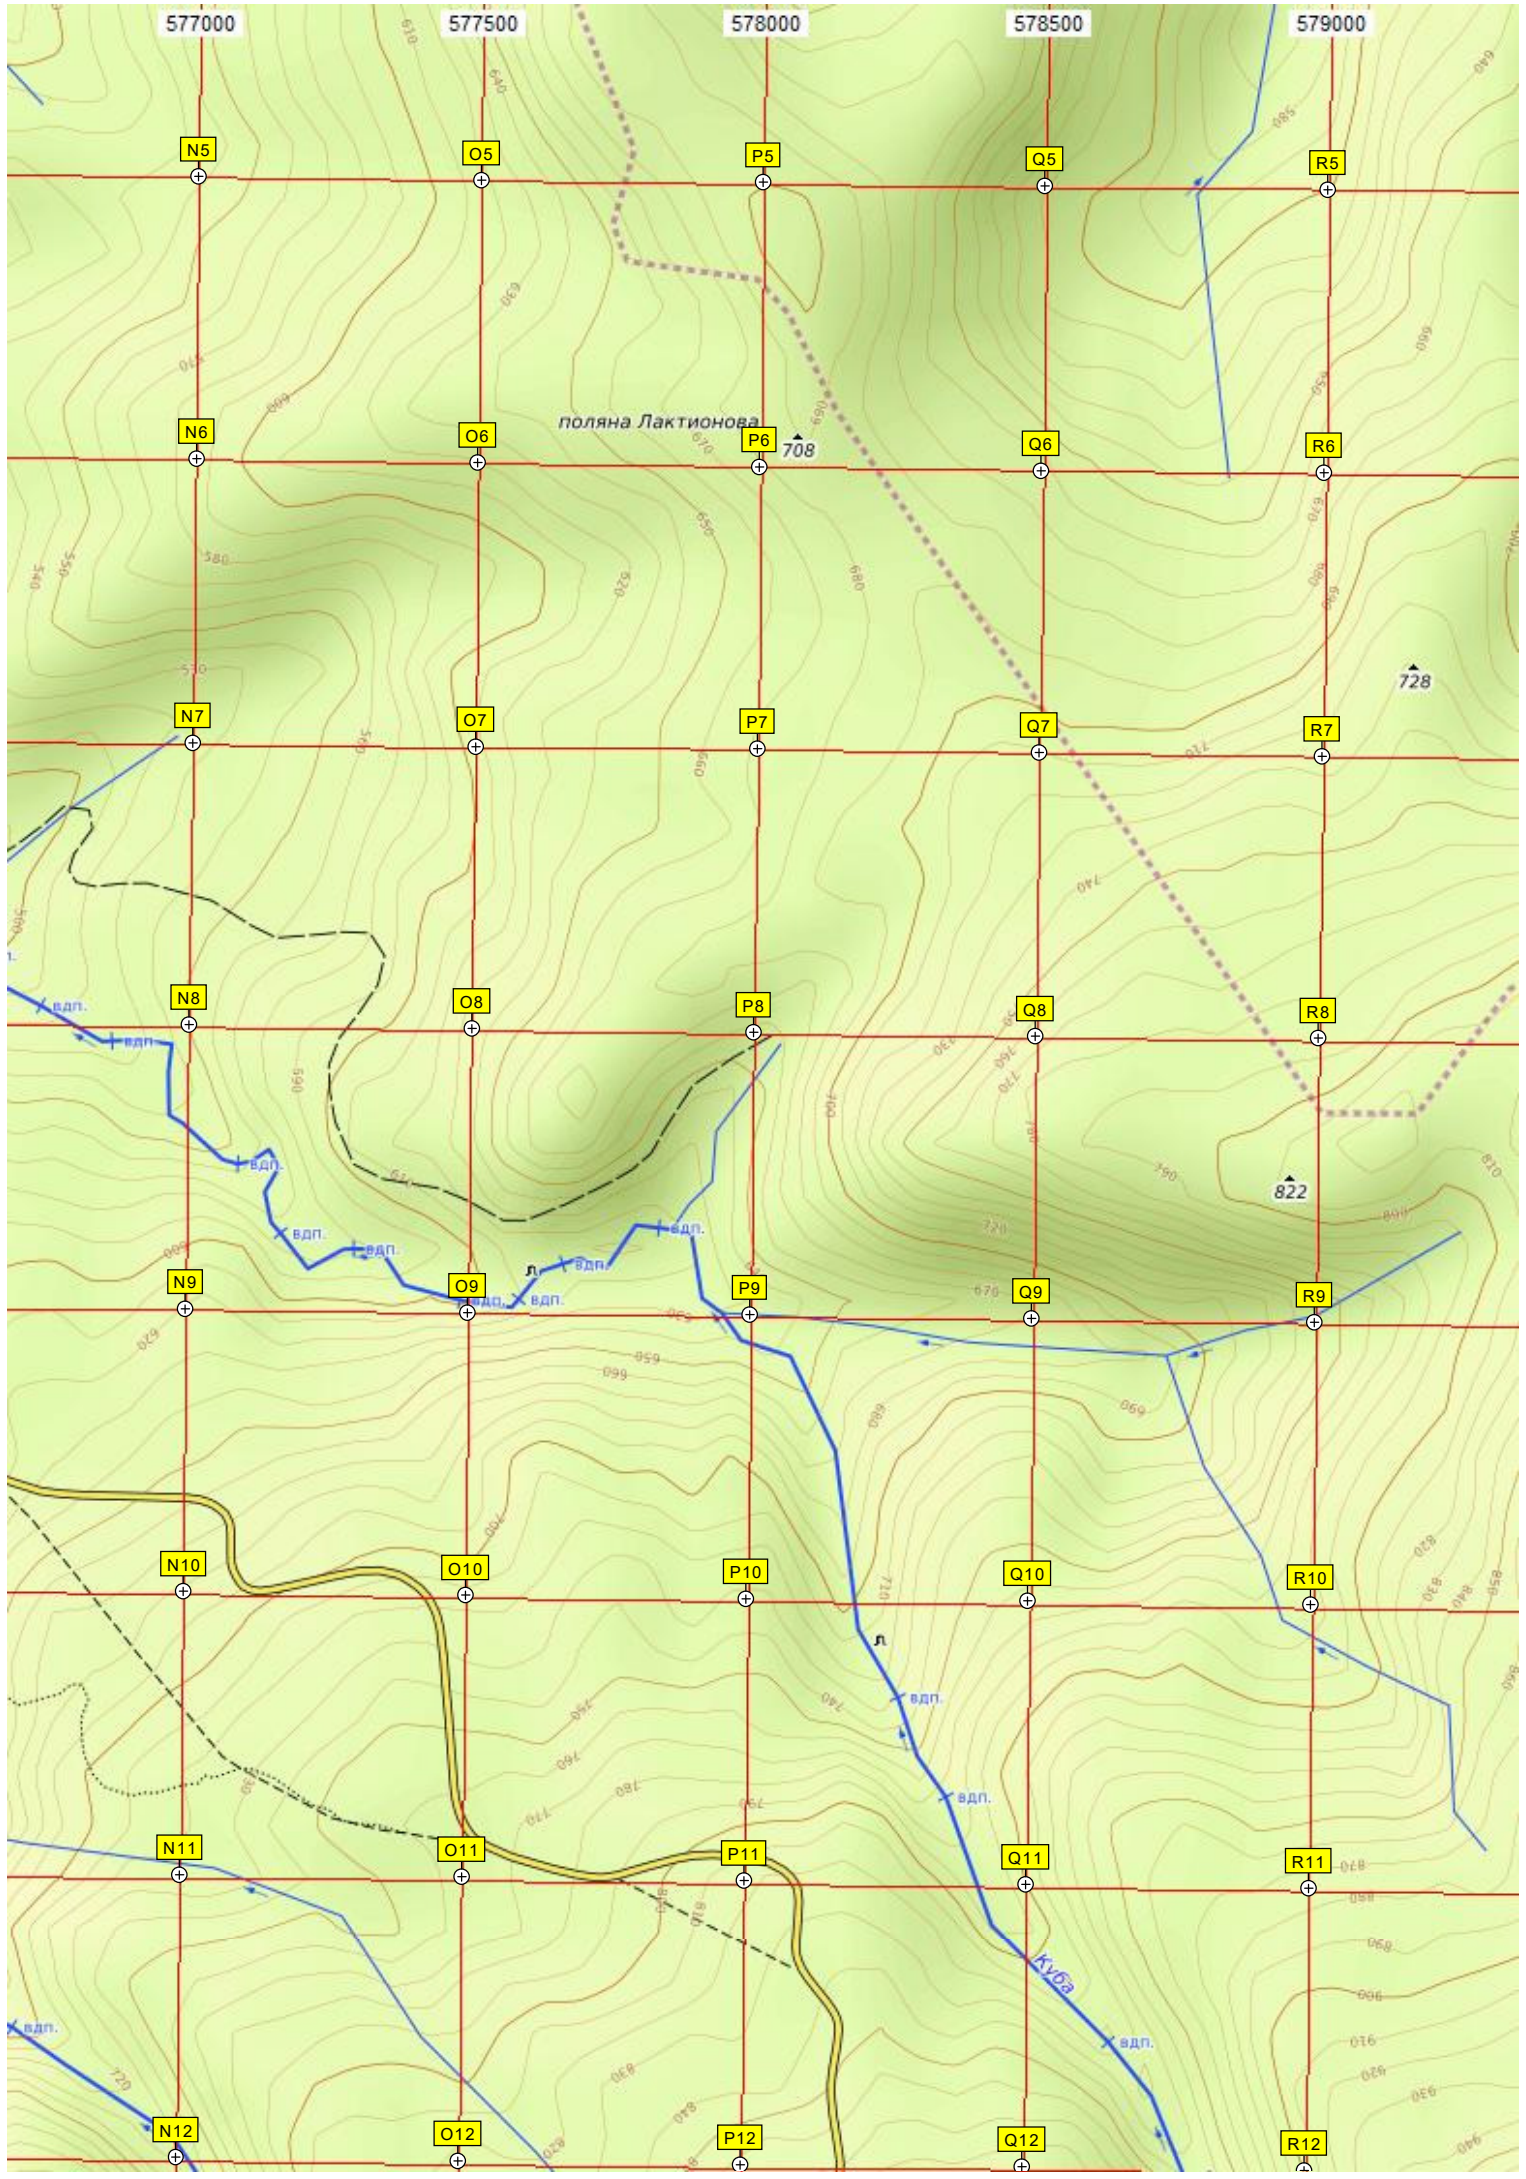

N12

O12

P12

Q12

R12

поляна Лактионова

708

728

822

Куба

Стоянка и начало тропы к Орлиной полке
стоянка: начало пути к орлиной полке