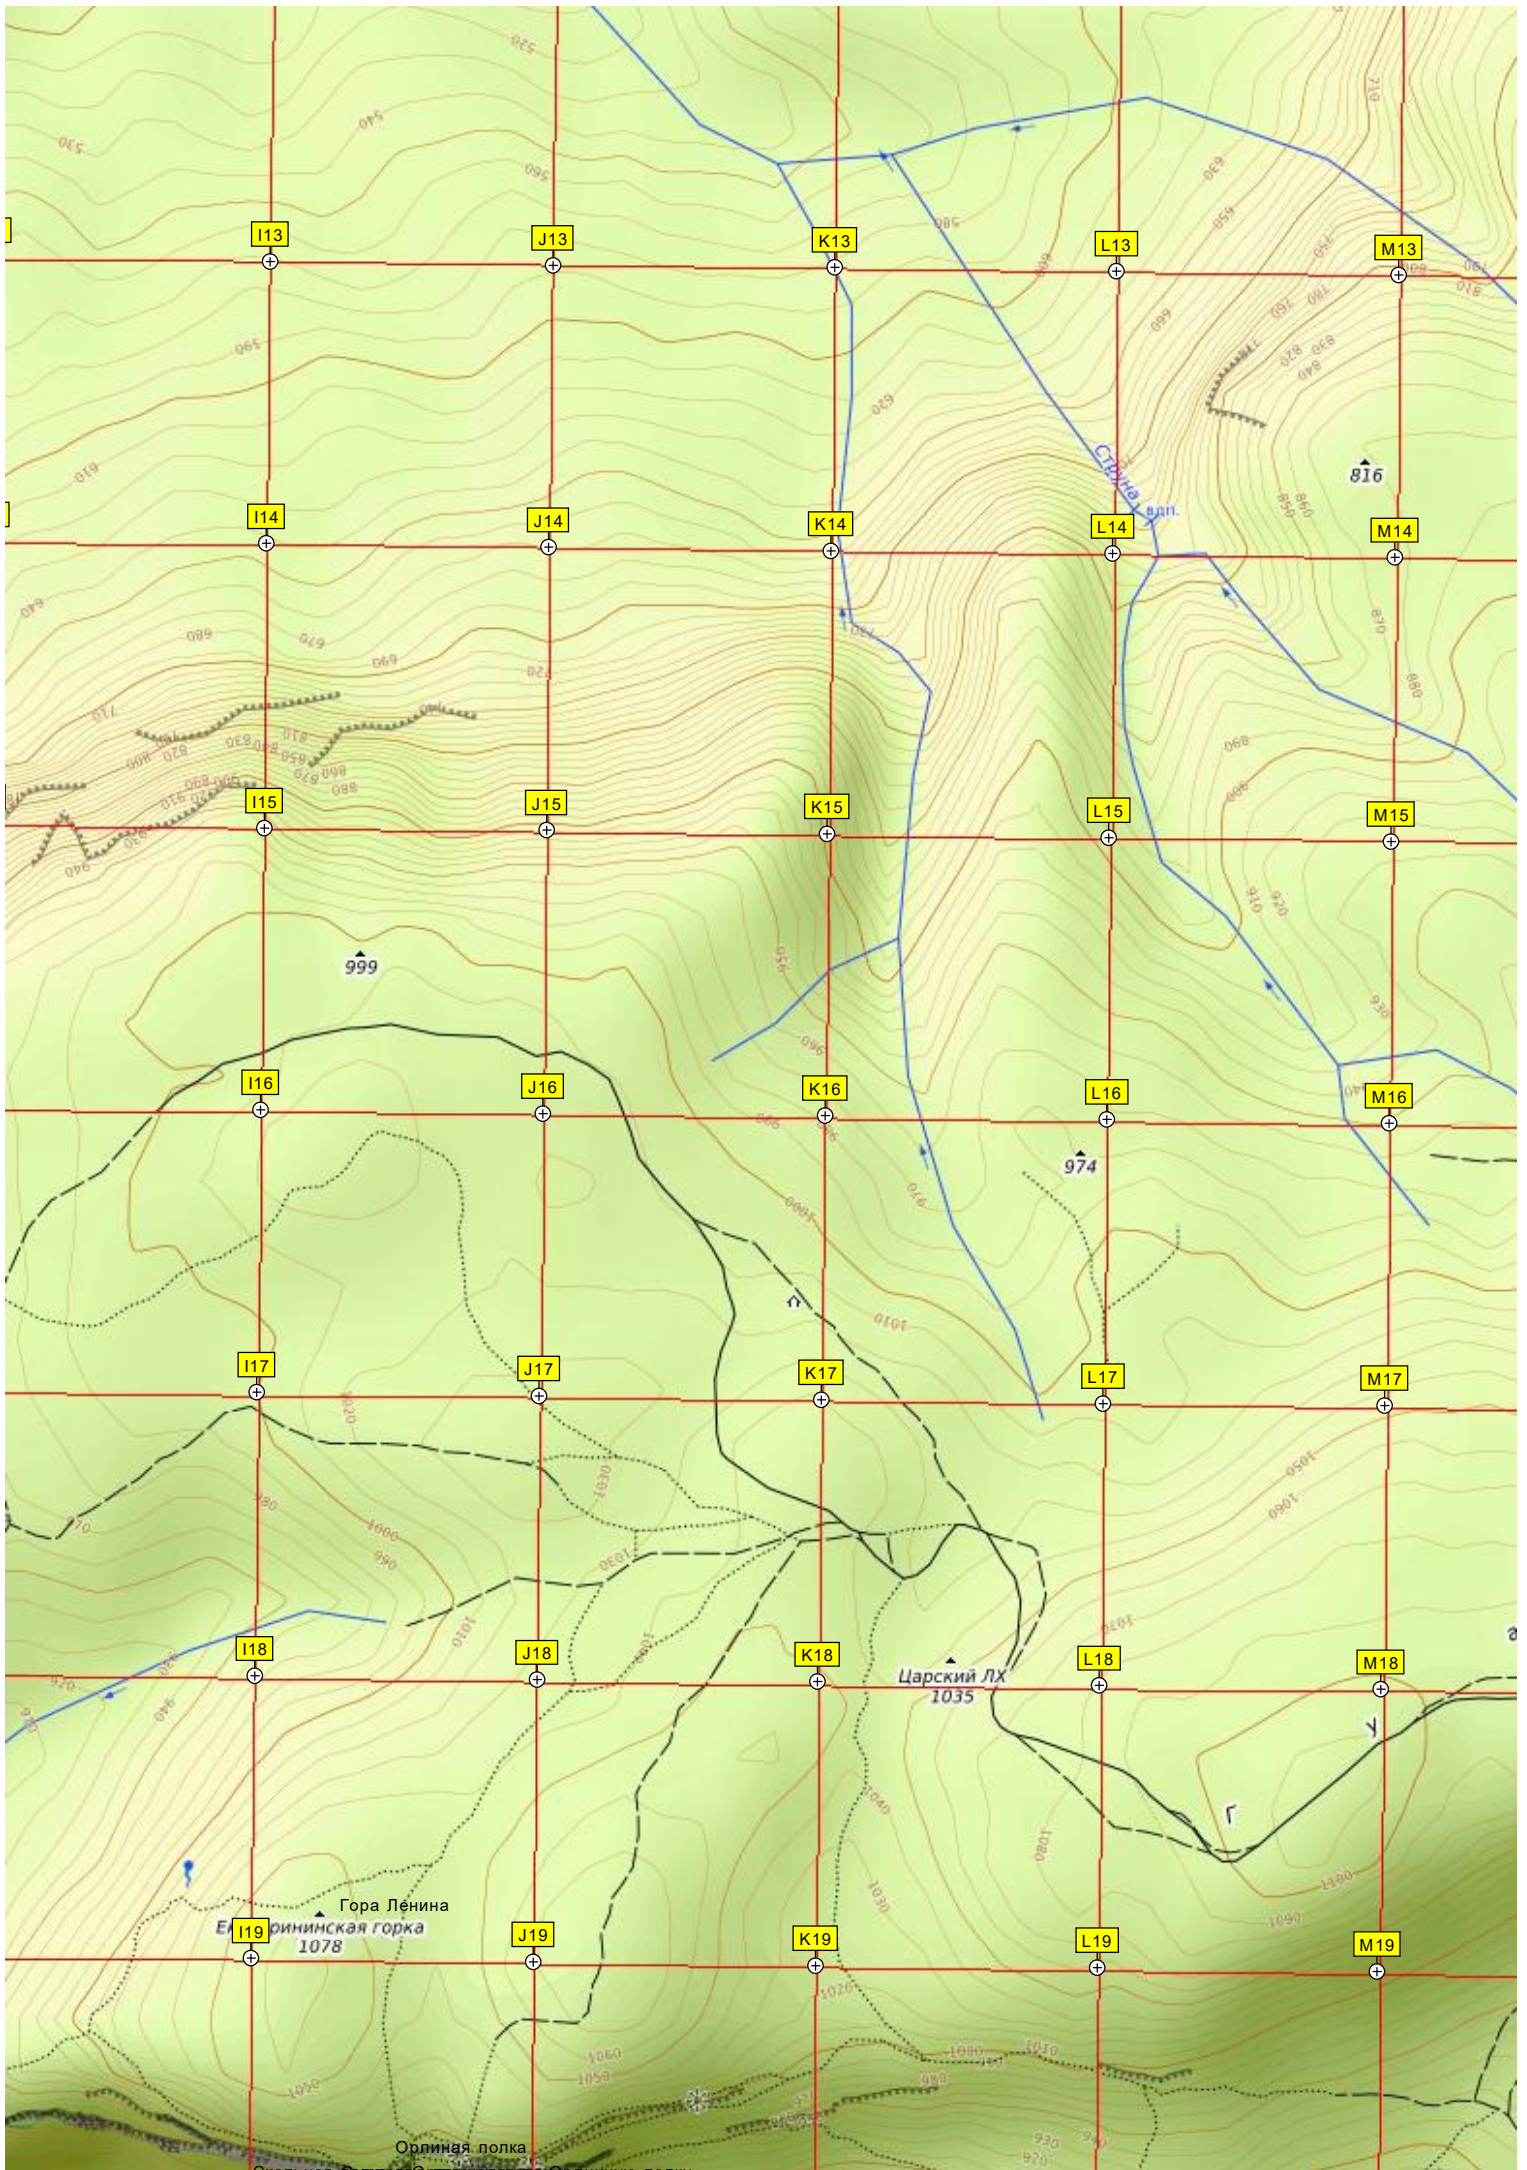

N12

O12

P12

Q12

R12

поляна Лактионова

708

728

822

Куба

Стоянка и начало тропы к Орлиной полке
стоянка: начало пути к орлиной полке