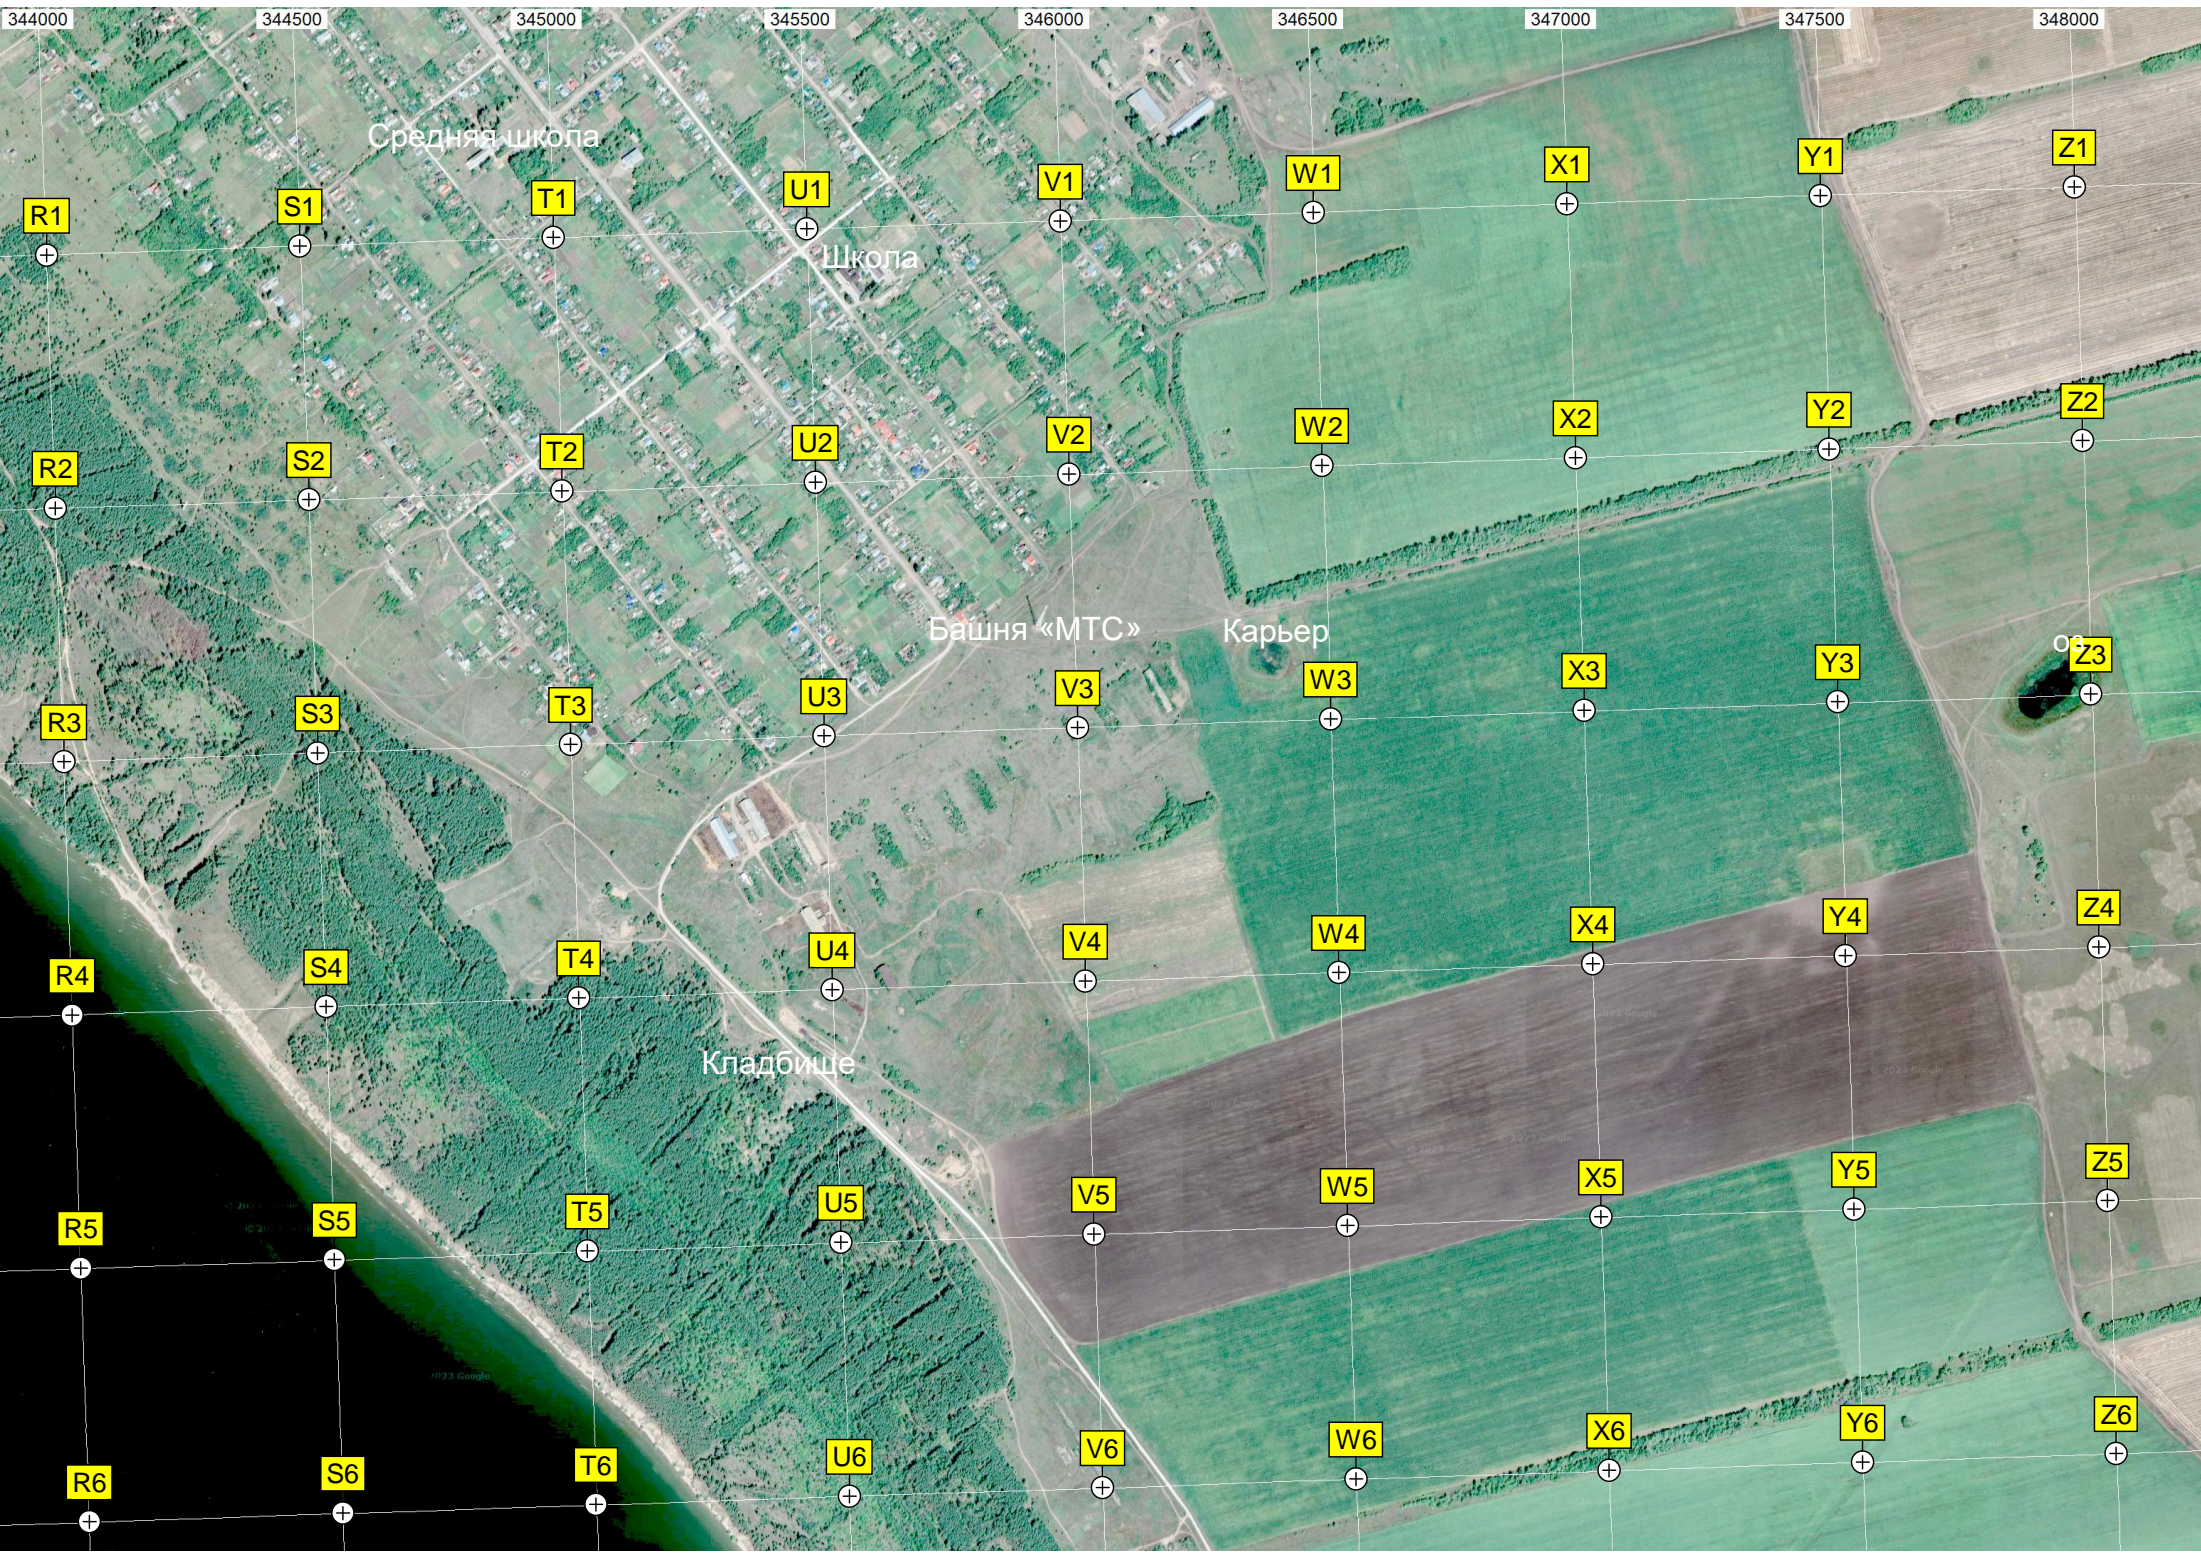

Крестовое городище. Затоплено.

5

5

344000

344500

345000

345500

346000