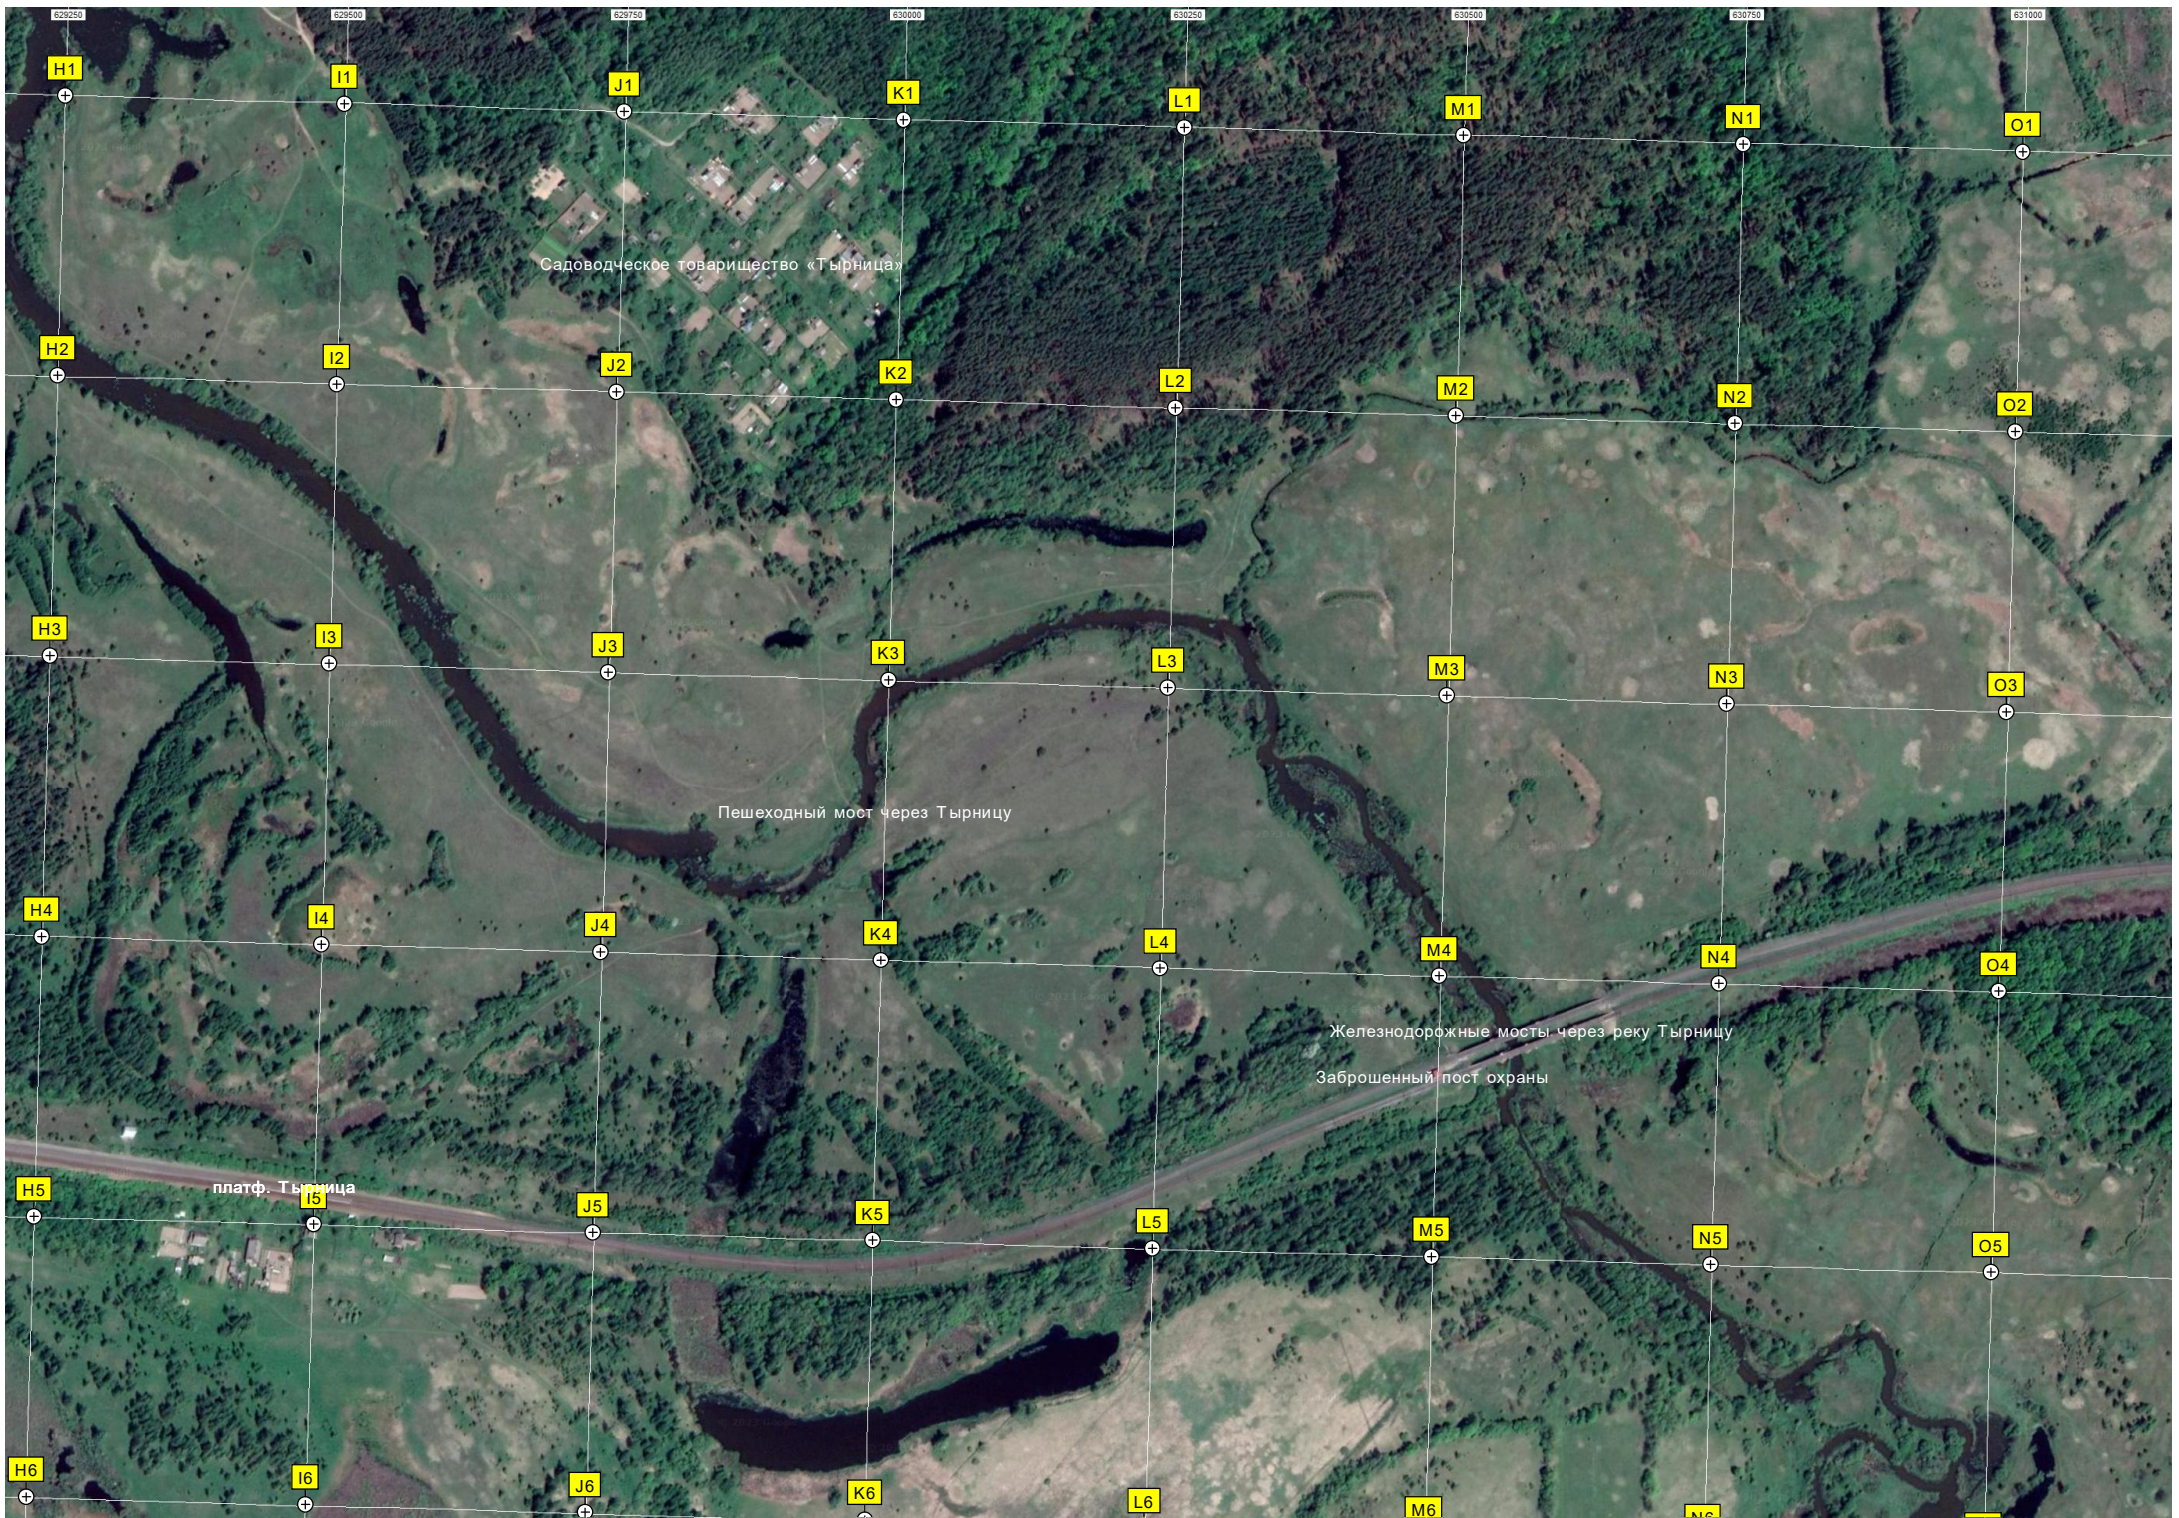

Заброшенная билетная платформа.
Горок.
Неохраняемый ж/д переезд

628250

628500

628750

629000

Садоводческое товарищество «Тырница»

Пешеходный мост через Тырницу

Железнодорожные мосты через реку Тырницу
Заброшенный пост охраны