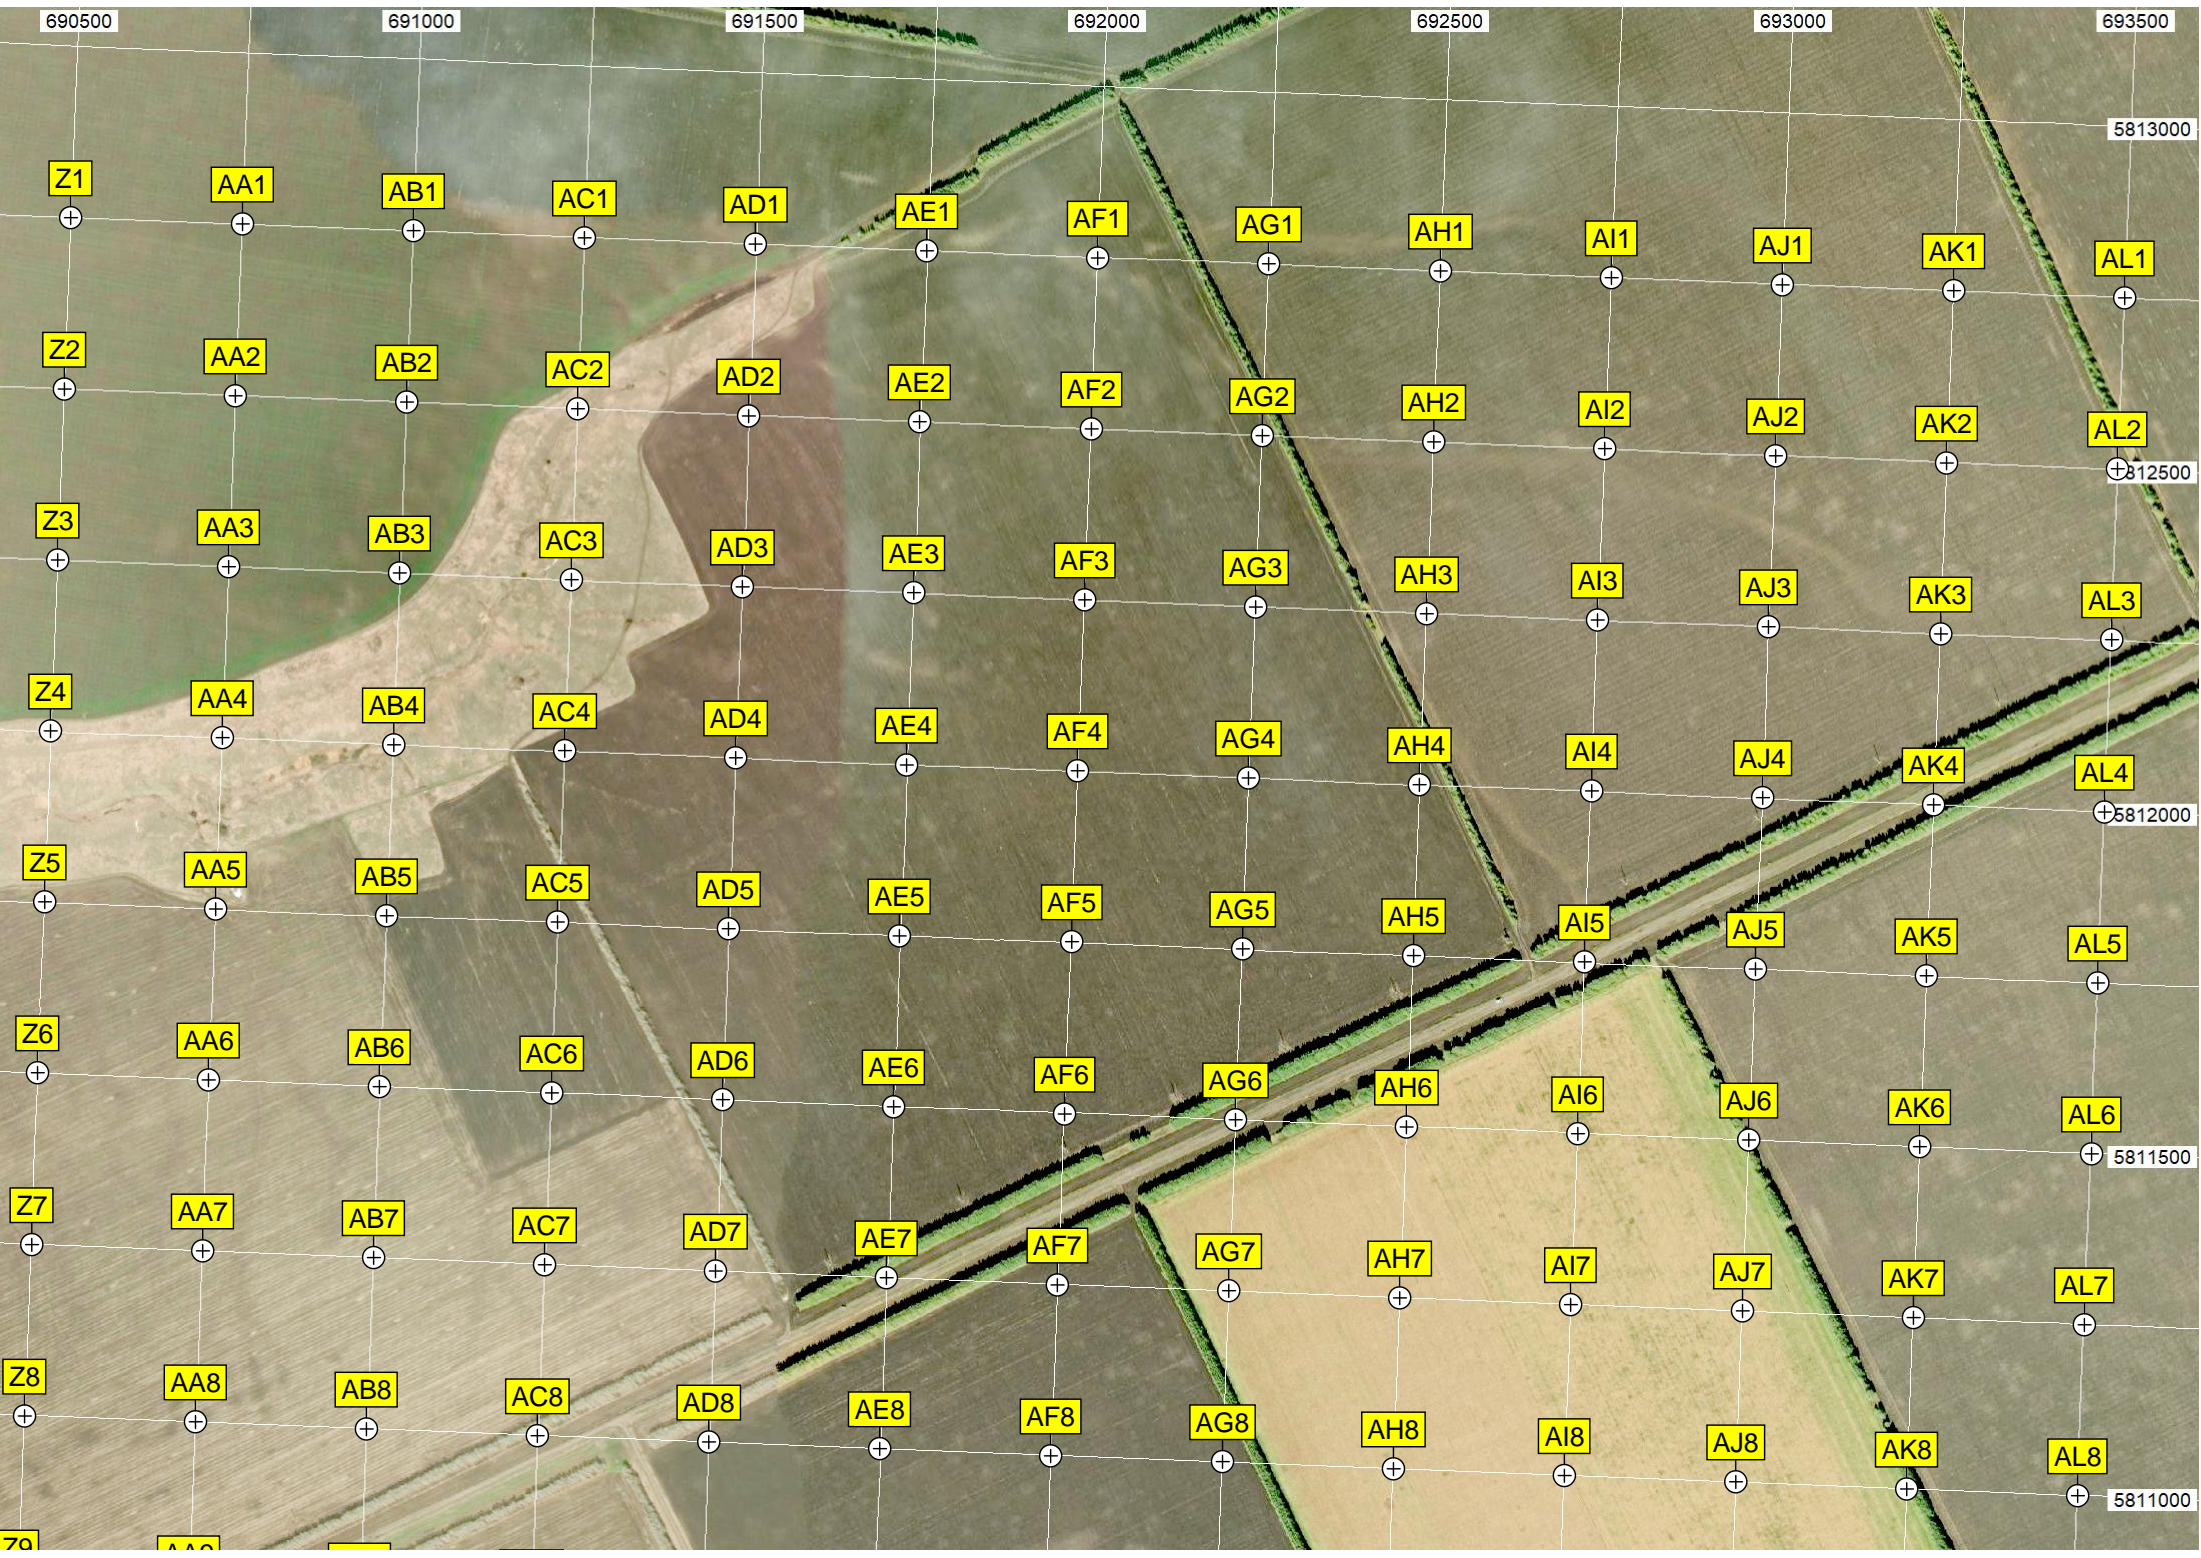

W9

X9

Y9

Перикса

Водонапорная башня

Клуб

690500

691000