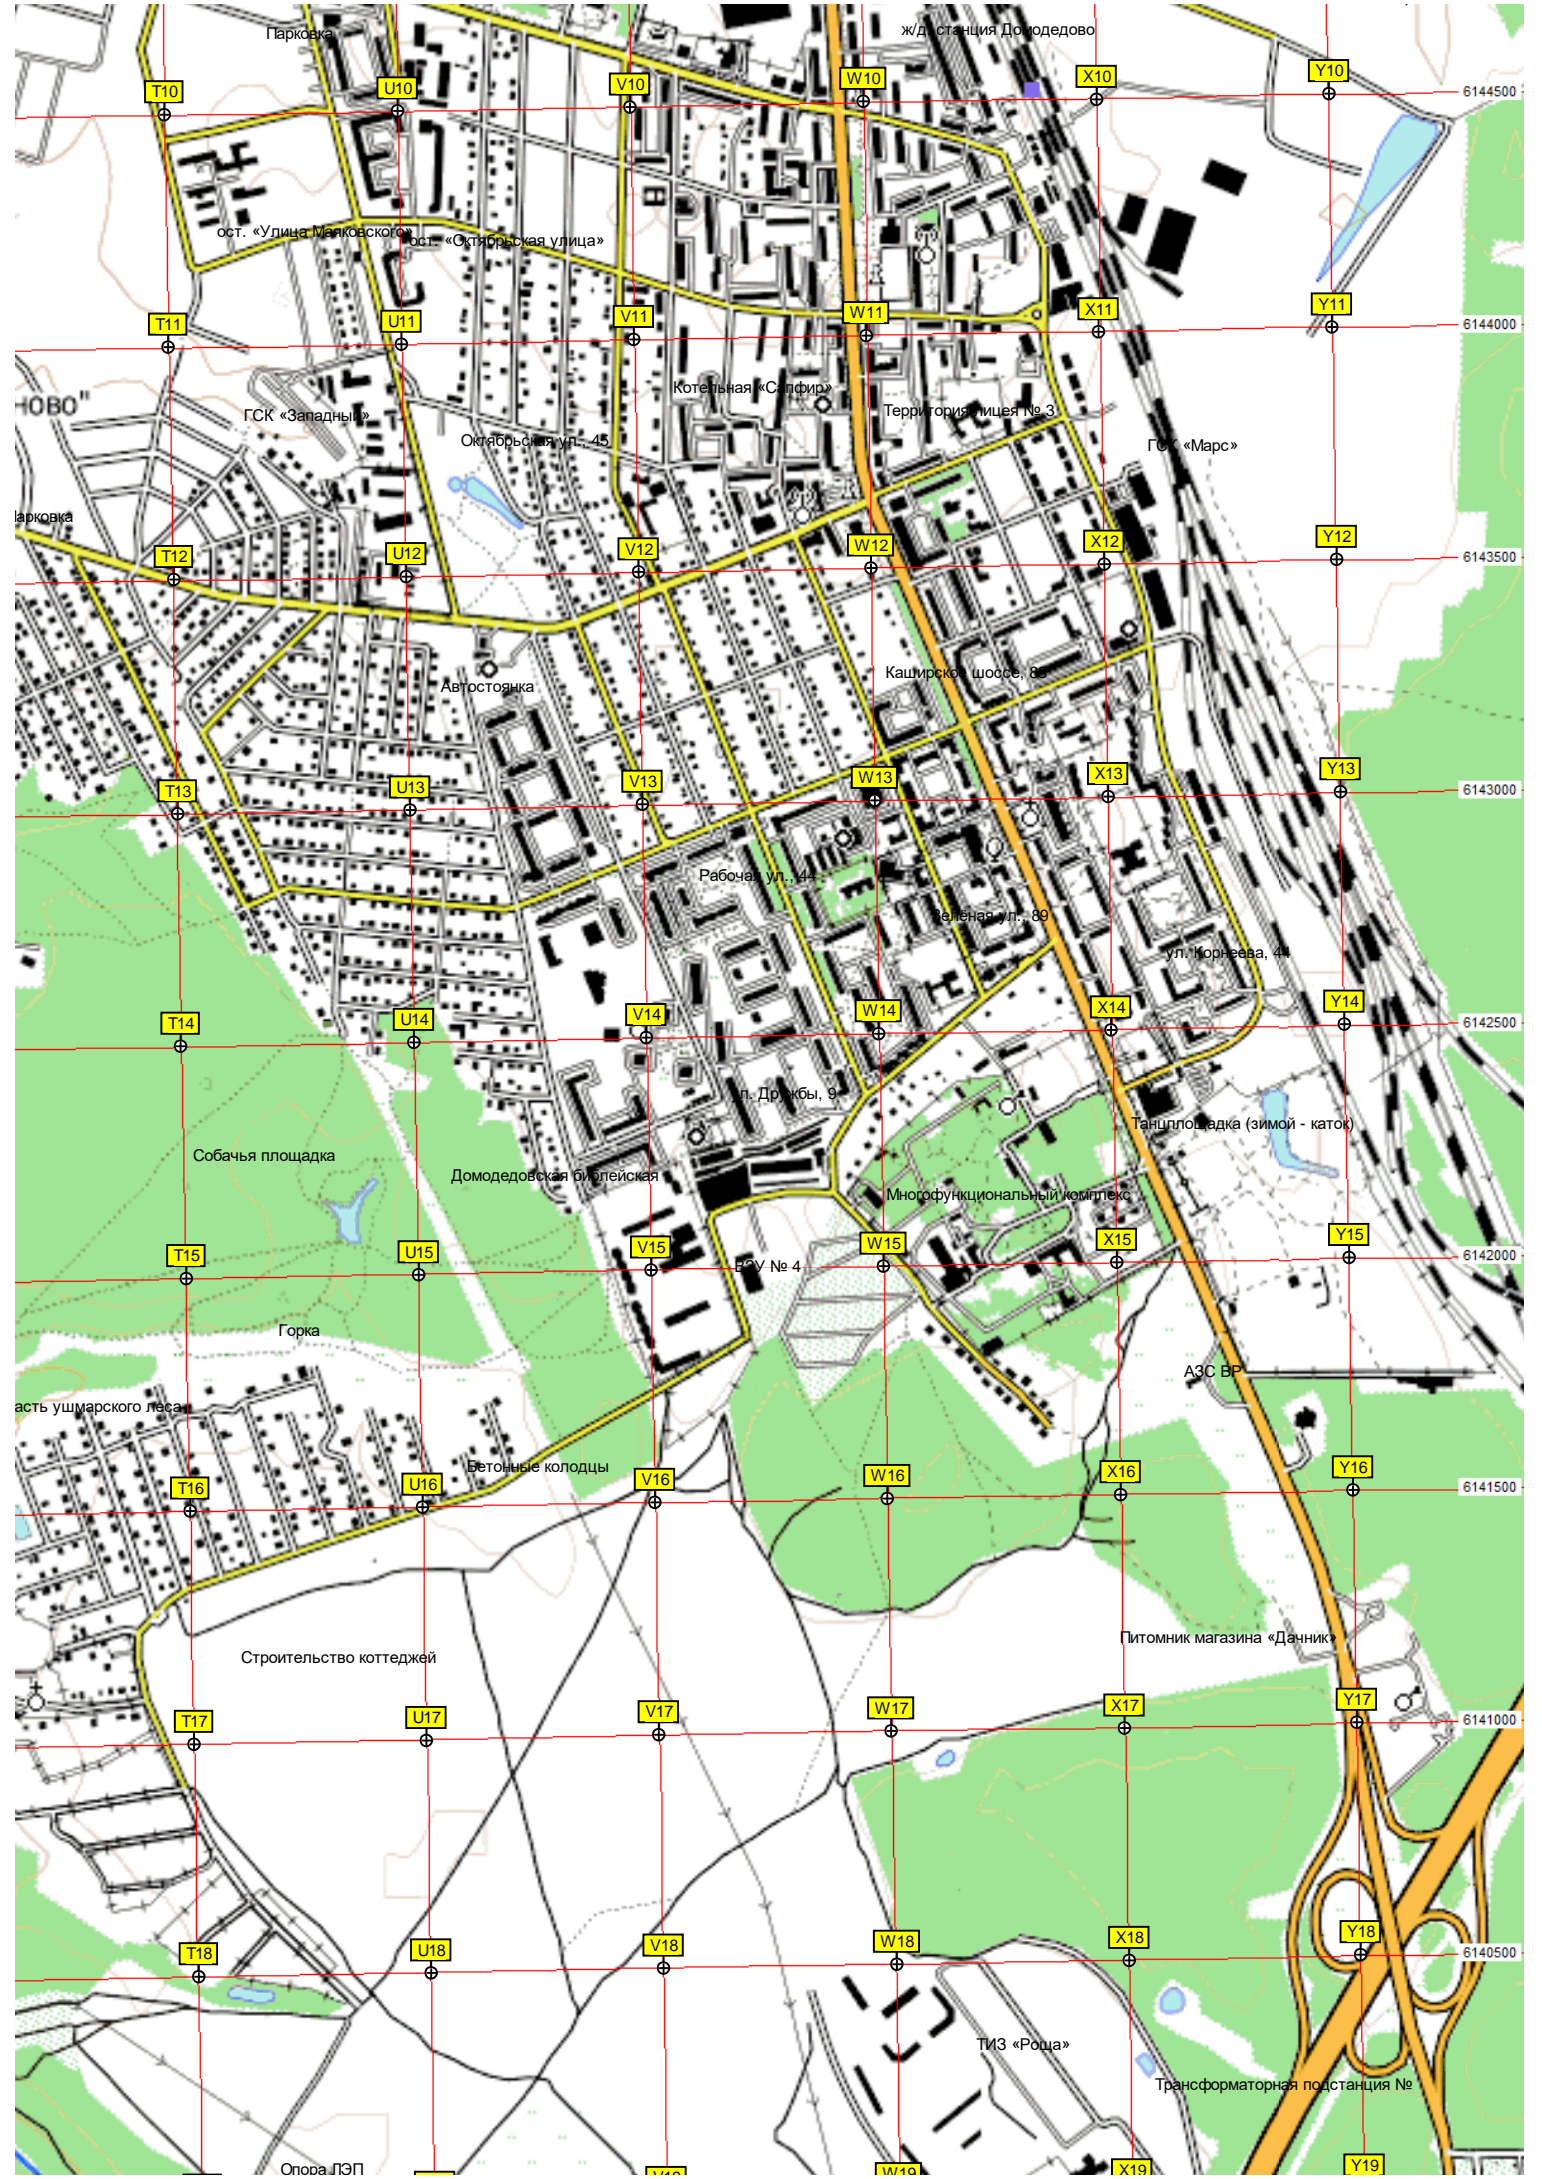

G8 H8 I8 J8 K8 L8 M8

G9 H9 I9 J9 K9 L9 M9

Карьерный пруд

Ворыпаево

Универсам «Пятёрочка»

Проезд через гнилую балку

Услонь

Магазин, кафе, выпечка

Макарово

Строящийся дачный поселок

Агафоново

Деревянная часовня

Холостово

Зелёная ул., 111

Проходная ул., 257

ост. «Заболотье»

Остров на реке Пахре

Заболотье

Старый разрушенный мост

Автосервис AAA Workshop DME

Домик над гаражом

Мост через Рогожку

Хряслово

СНТ «Родина»

Резервуар

Индустриальное здание

213-й километр Центральной  
переход

212-й километр Центральной

211-й километр Центральной

210-й километр Центральной

Кран питьевой воды

Микрорайон Першице