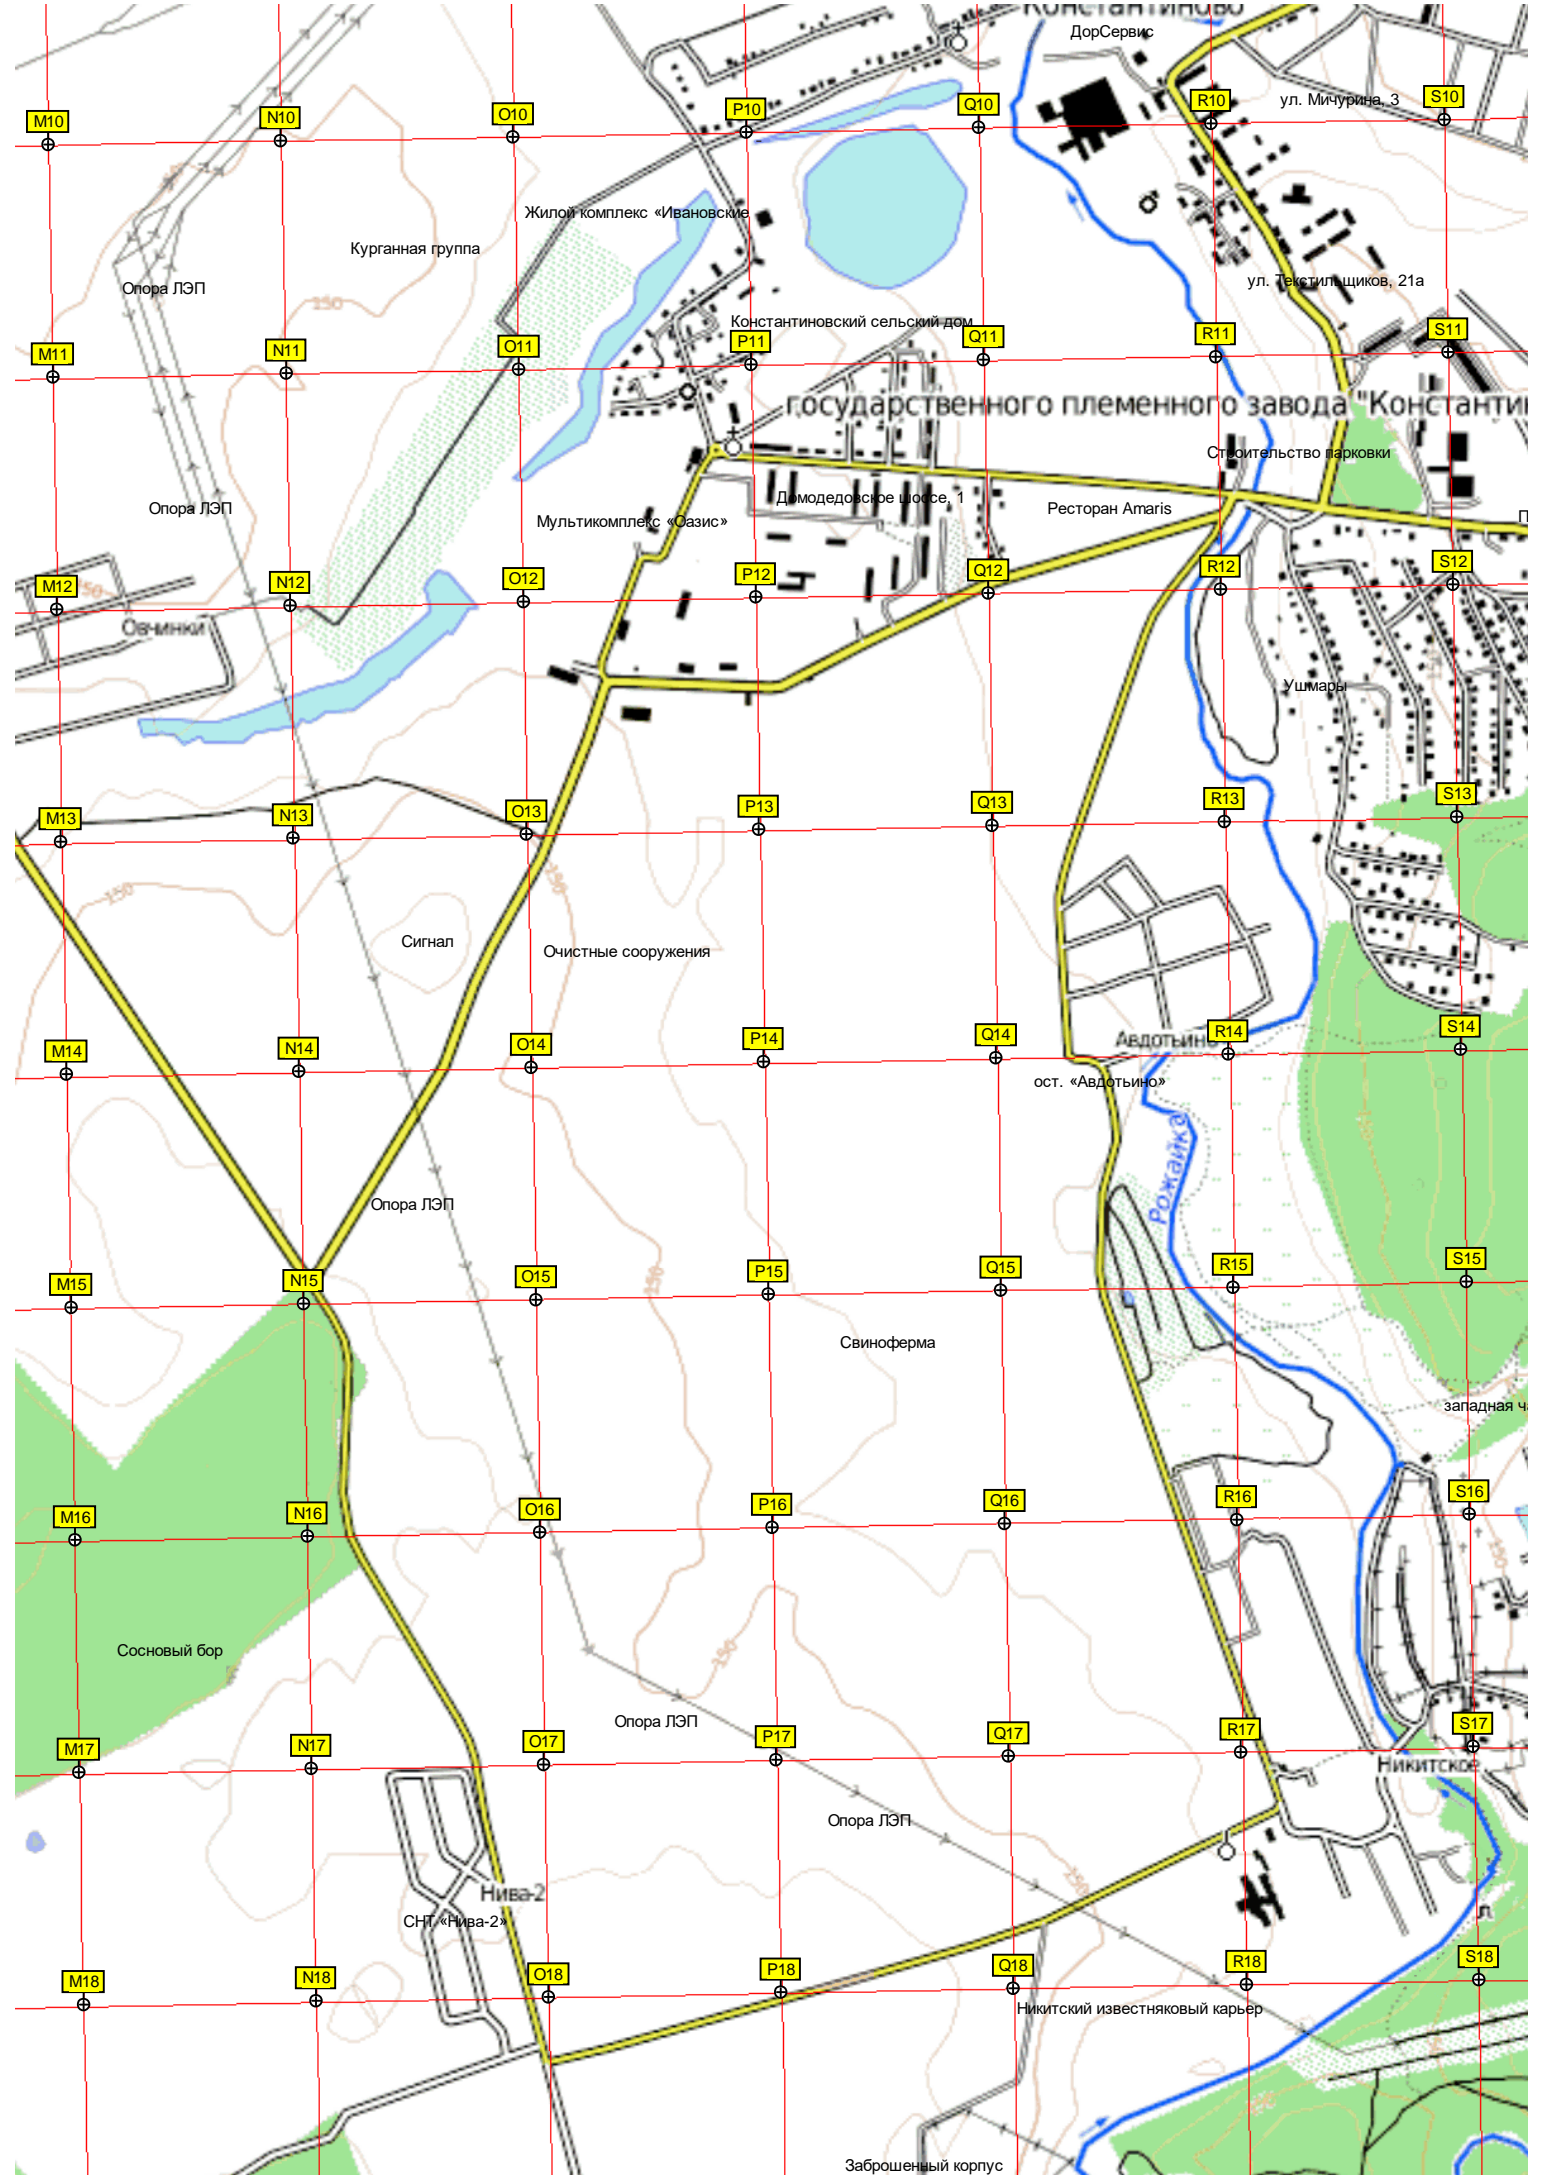

G8 H8 I8 J8 K8 L8 M8

G9 H9 I9 J9 K9 L9 M9

Карьерный пруд

Ворыпаево

Универсам «Пятёрочка»

Проезд через гнилую балку

Услонь

Магазин, кафе, выпечка

Макарово

Строящийся дачный поселок

Агафоново

Деревянная часовня

Холостово

Зелёная ул., 111

Проходная ул., 257

ост. «Заболотье»

Остров на реке Пахре

Заболотье

Старый разрушенный мост

Автосервис AAA Workshop DME

Домик над гаражом

Мост через Рогожку

Хряслово

СНТ «Родина»

Резервуар

Индустриальное здание

213-й километр Центральной  
переход

212-й километр Центральной

211-й километр Центральной

210-й километр Центральной

Кран питьевой воды

Микрорайон Першице