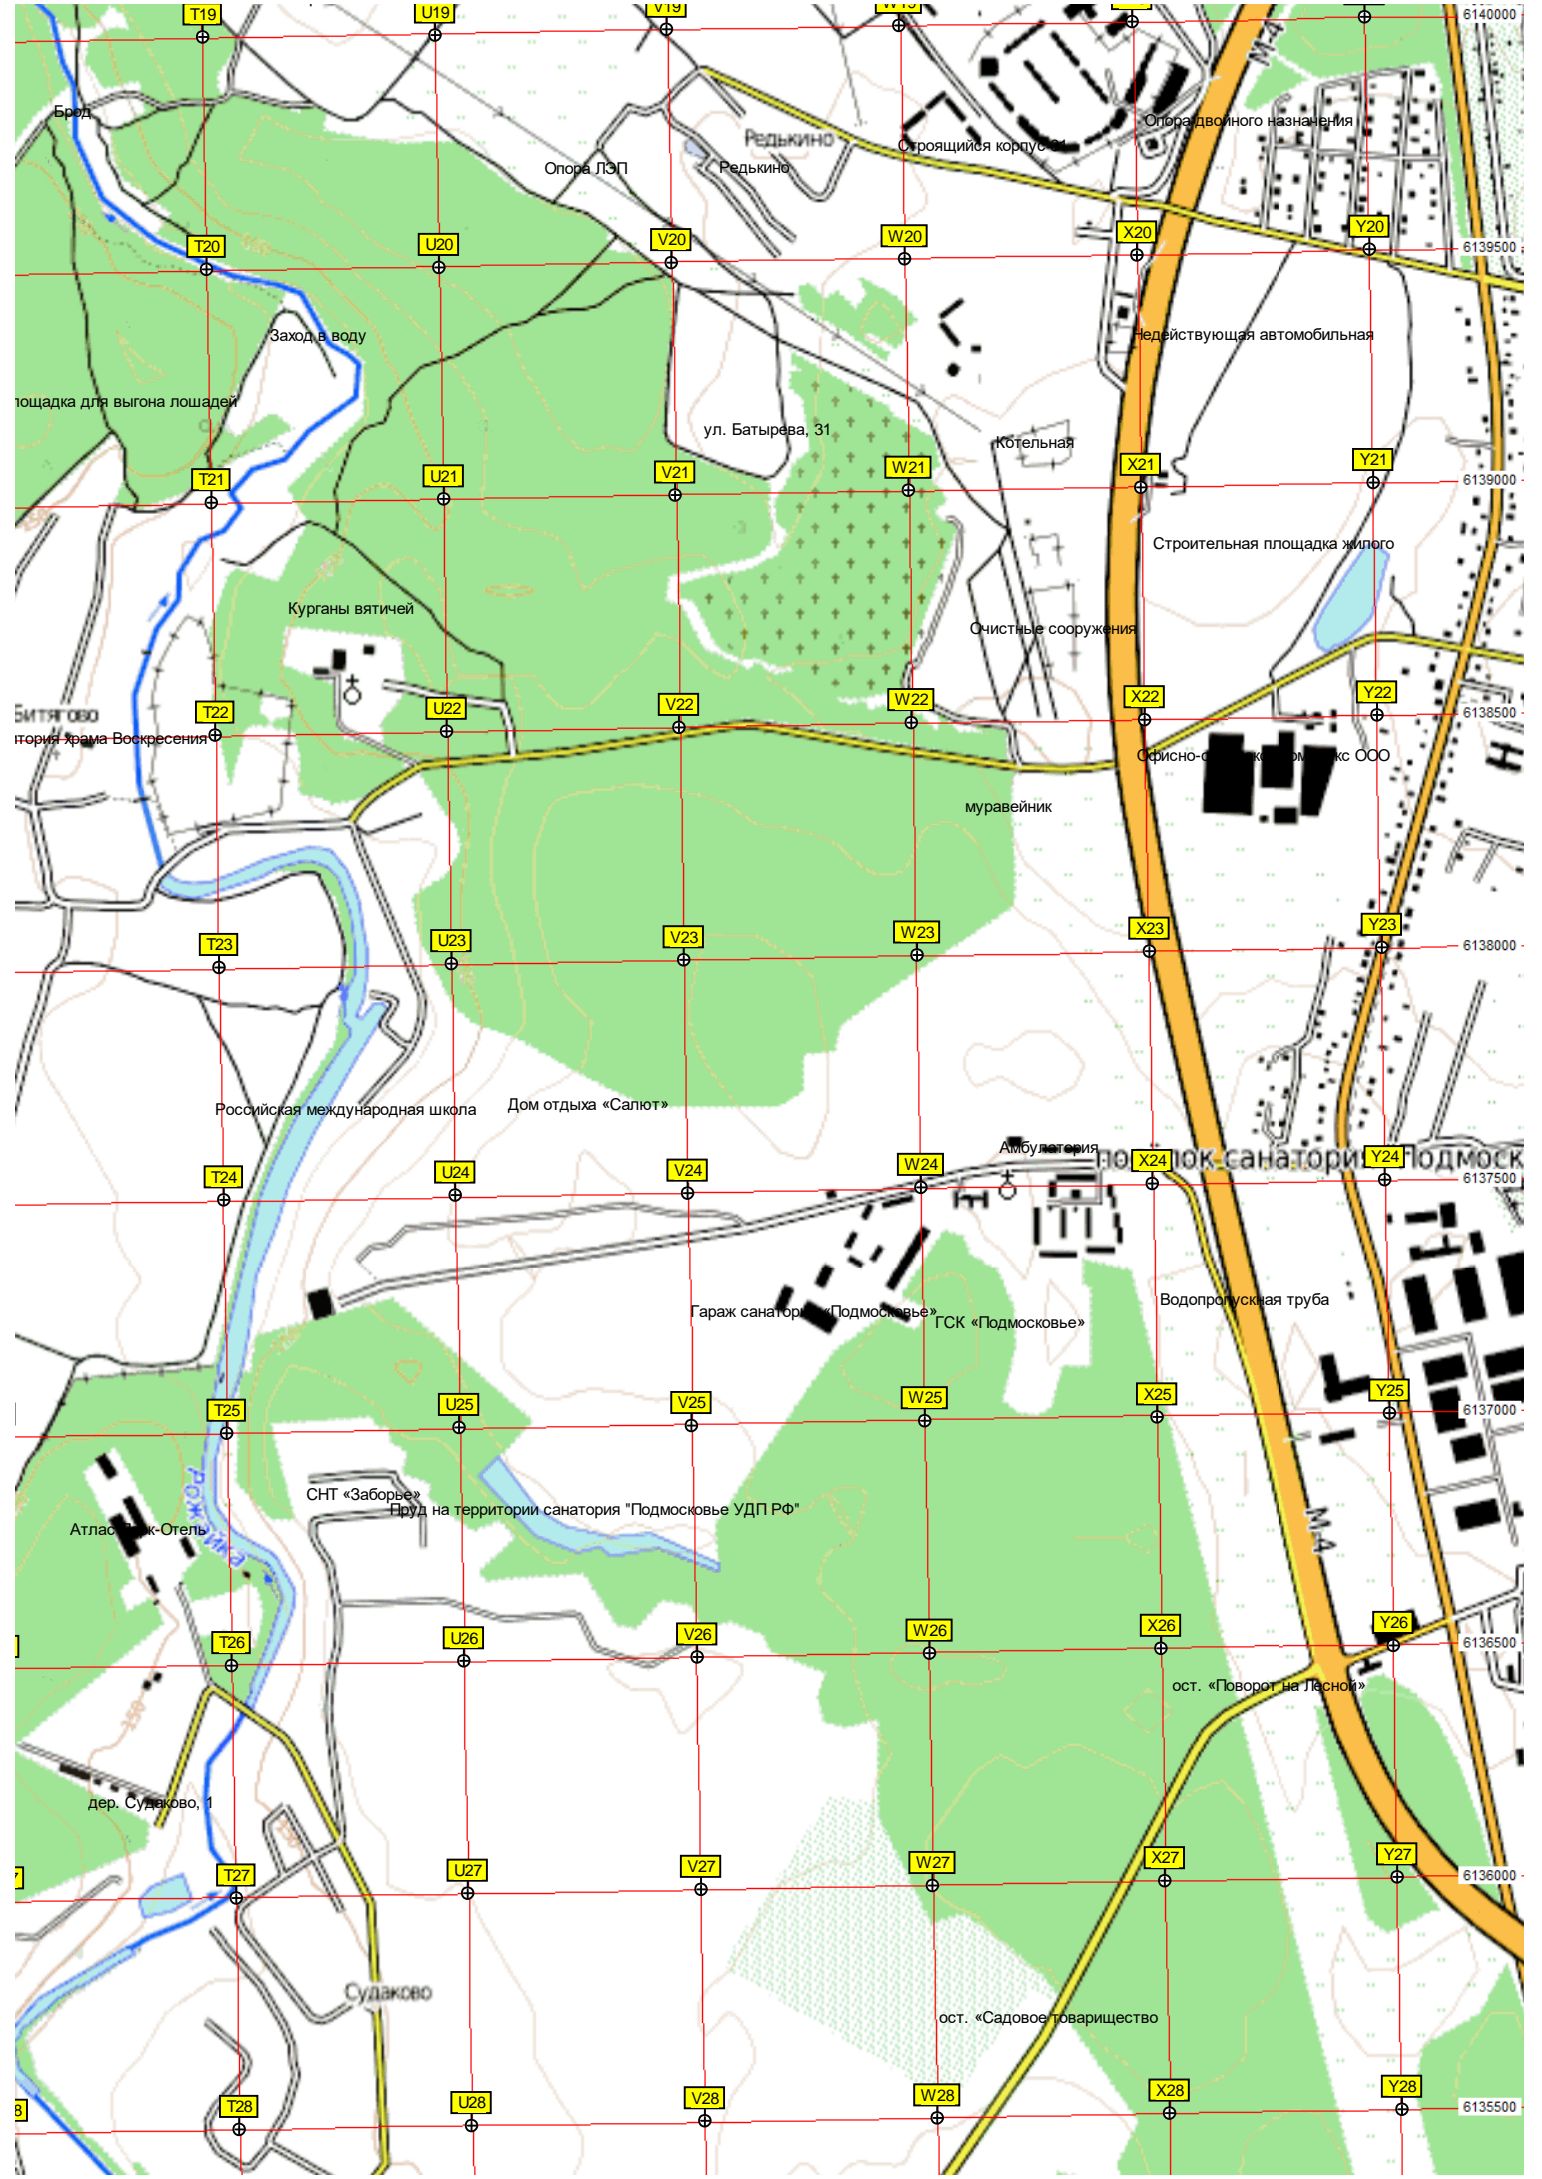

G8 H8 I8 J8 K8 L8 M8

G9 H9 I9 J9 K9 L9 M9

Карьерный пруд

Ворыпаево

Универсам «Пятёрочка»

Проезд через гнилую балку

Услонь

Магазин, кафе, выпечка

Остров на реке Пахре

Заболотье

Старый разрушенный мост

Автосервис AAA Workshop DME

Домик над гаражом

Мост через Рогожку

Хряслово

СНТ «Родина»

Резервуар

Индустриальное здание

213-й километр Центральной  
переход

212-й километр Центральной

211-й километр Центральной

210-й километр Центральной

Кран питьевой воды

Микрорайон Першице

Валищево

413500 414000 414500 415000 415500 416000 416500