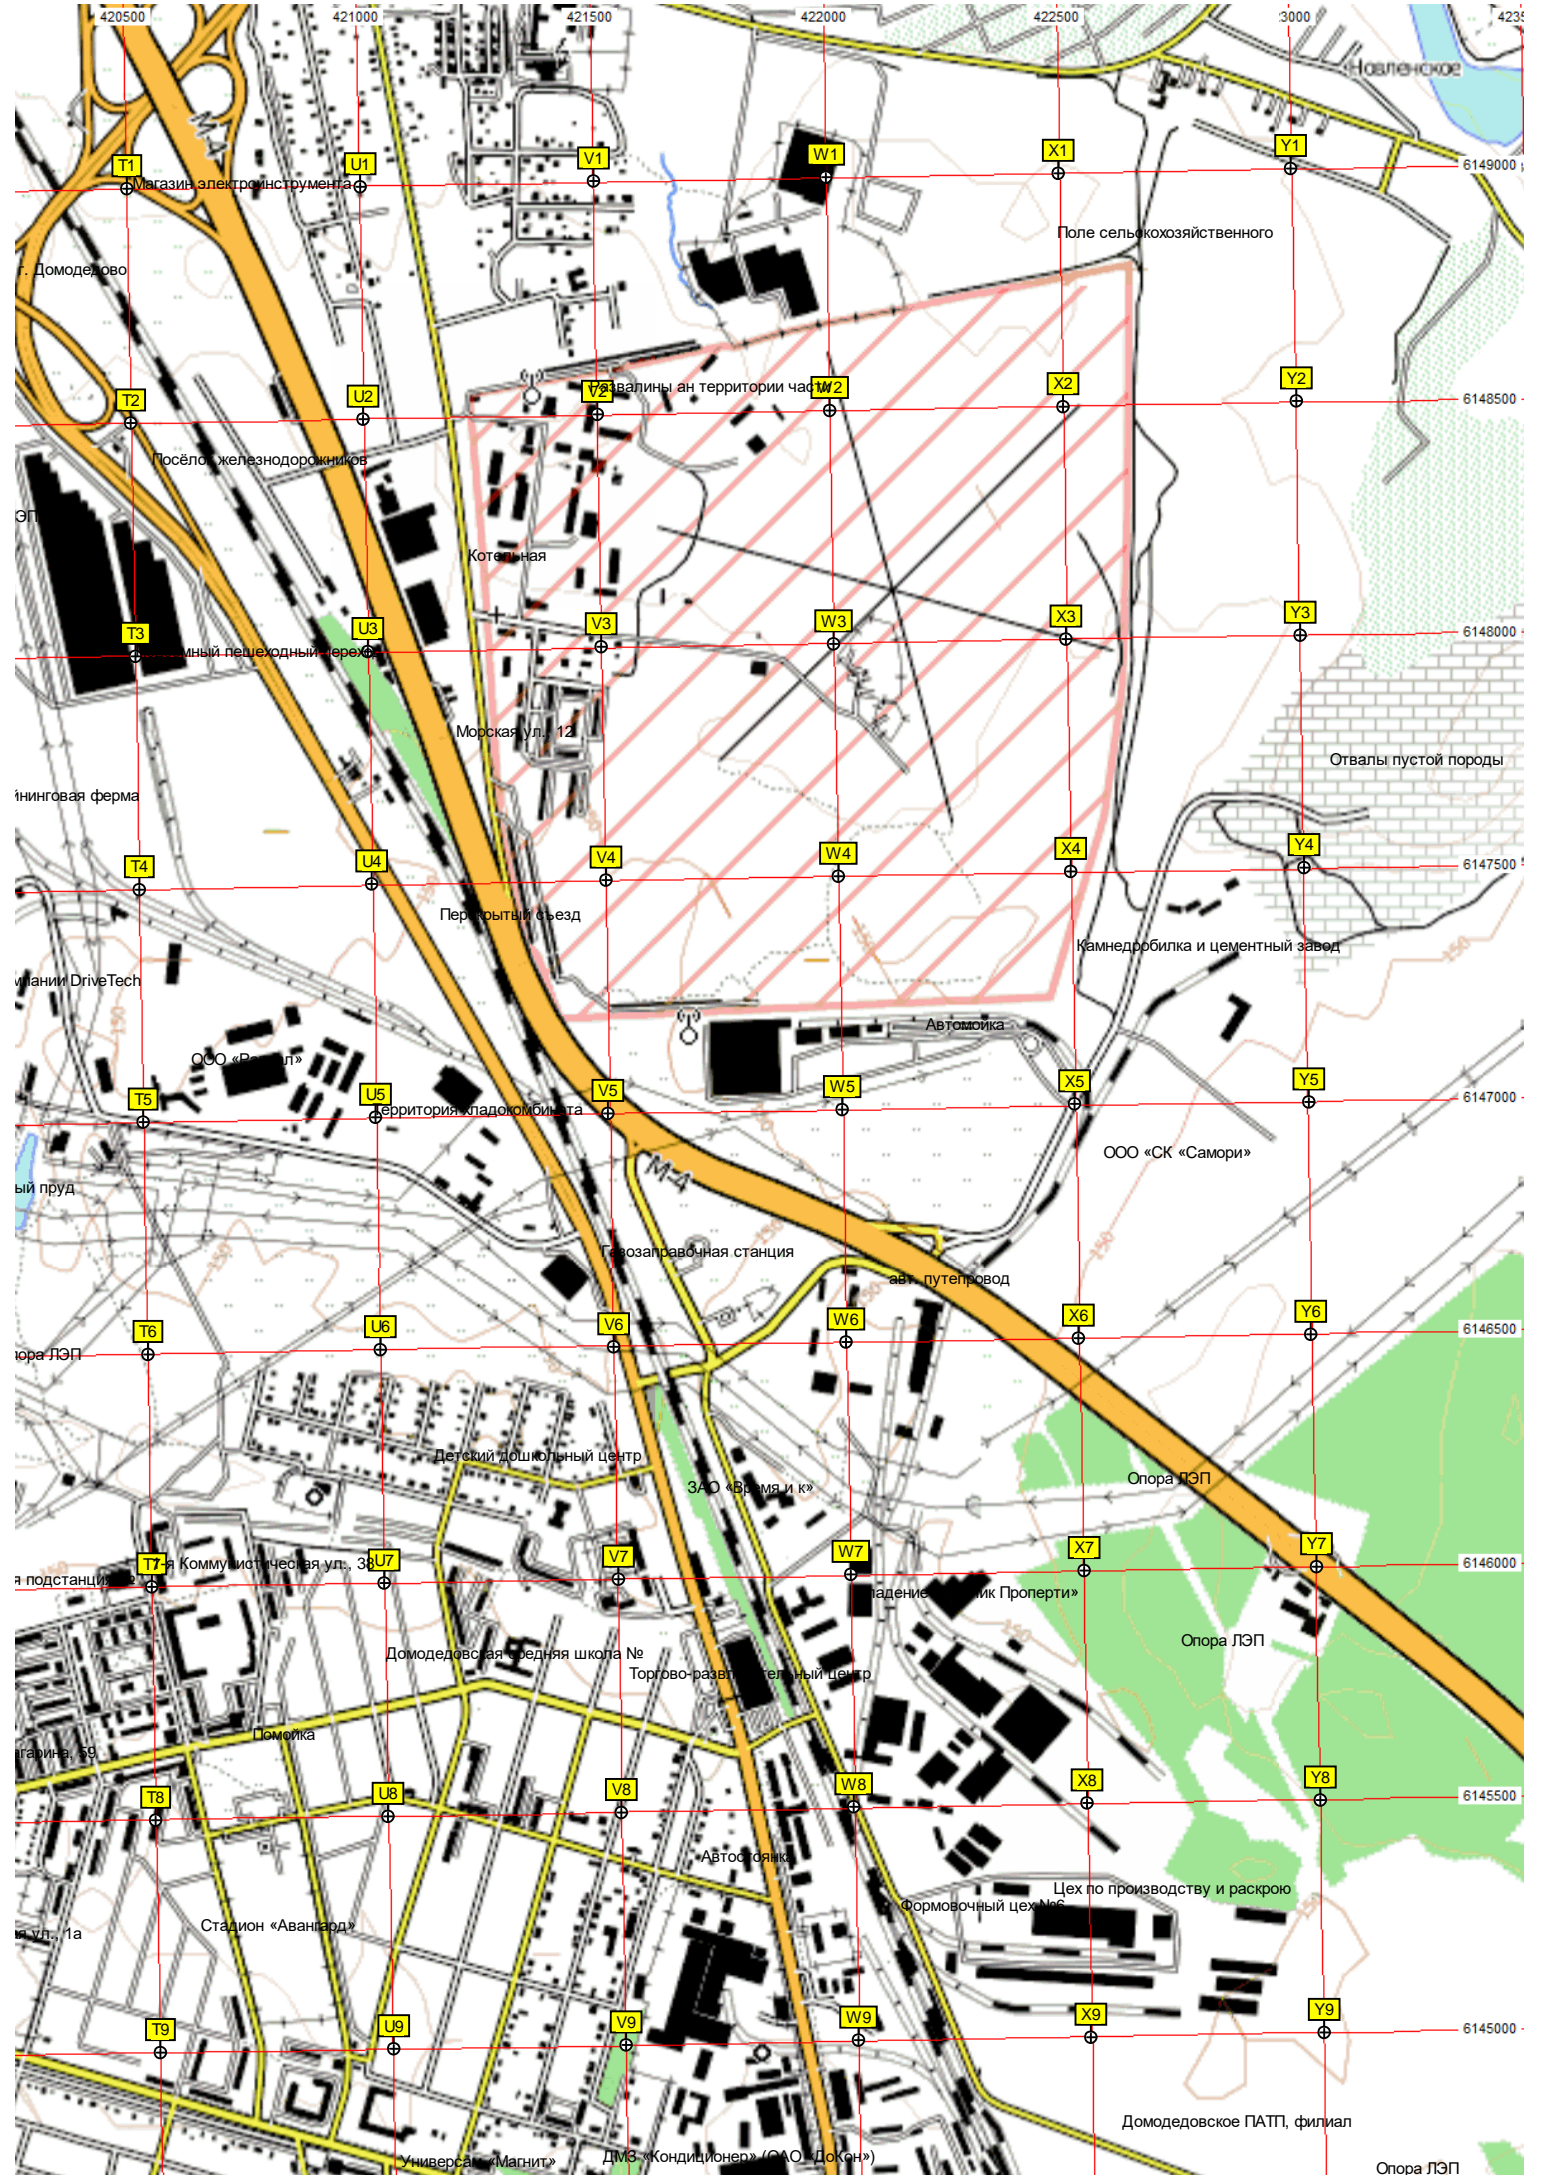

G8 H8 I8 J8 K8 L8 M8

G9 H9 I9 J9 K9 L9 M9

Карьерный пруд

Ворыпаево

Универсам «Пятёрочка»

Проезд через гнилую балку

Услонь

Магазин, кафе, выпечка

Макарово

Строящийся дачный поселок

Агафоново

Деревянная часовня

Холостово

Зелёная ул., 111

Проходная ул., 257

ост. «Заболотье»

Остров на реке Пахре

Заболотье

Старый разрушенный мост

Автосервис AAA Workshop DME

Домик над гаражом

Мост через Рогожку

Хряслово

СНТ «Родина»

Резервуар

Индустриальное здание

213-й километр Центральной  
переход

212-й километр Центральной

211-й километр Центральной

210-й километр Центральной

Кран питьевой воды

Микрорайон Першице