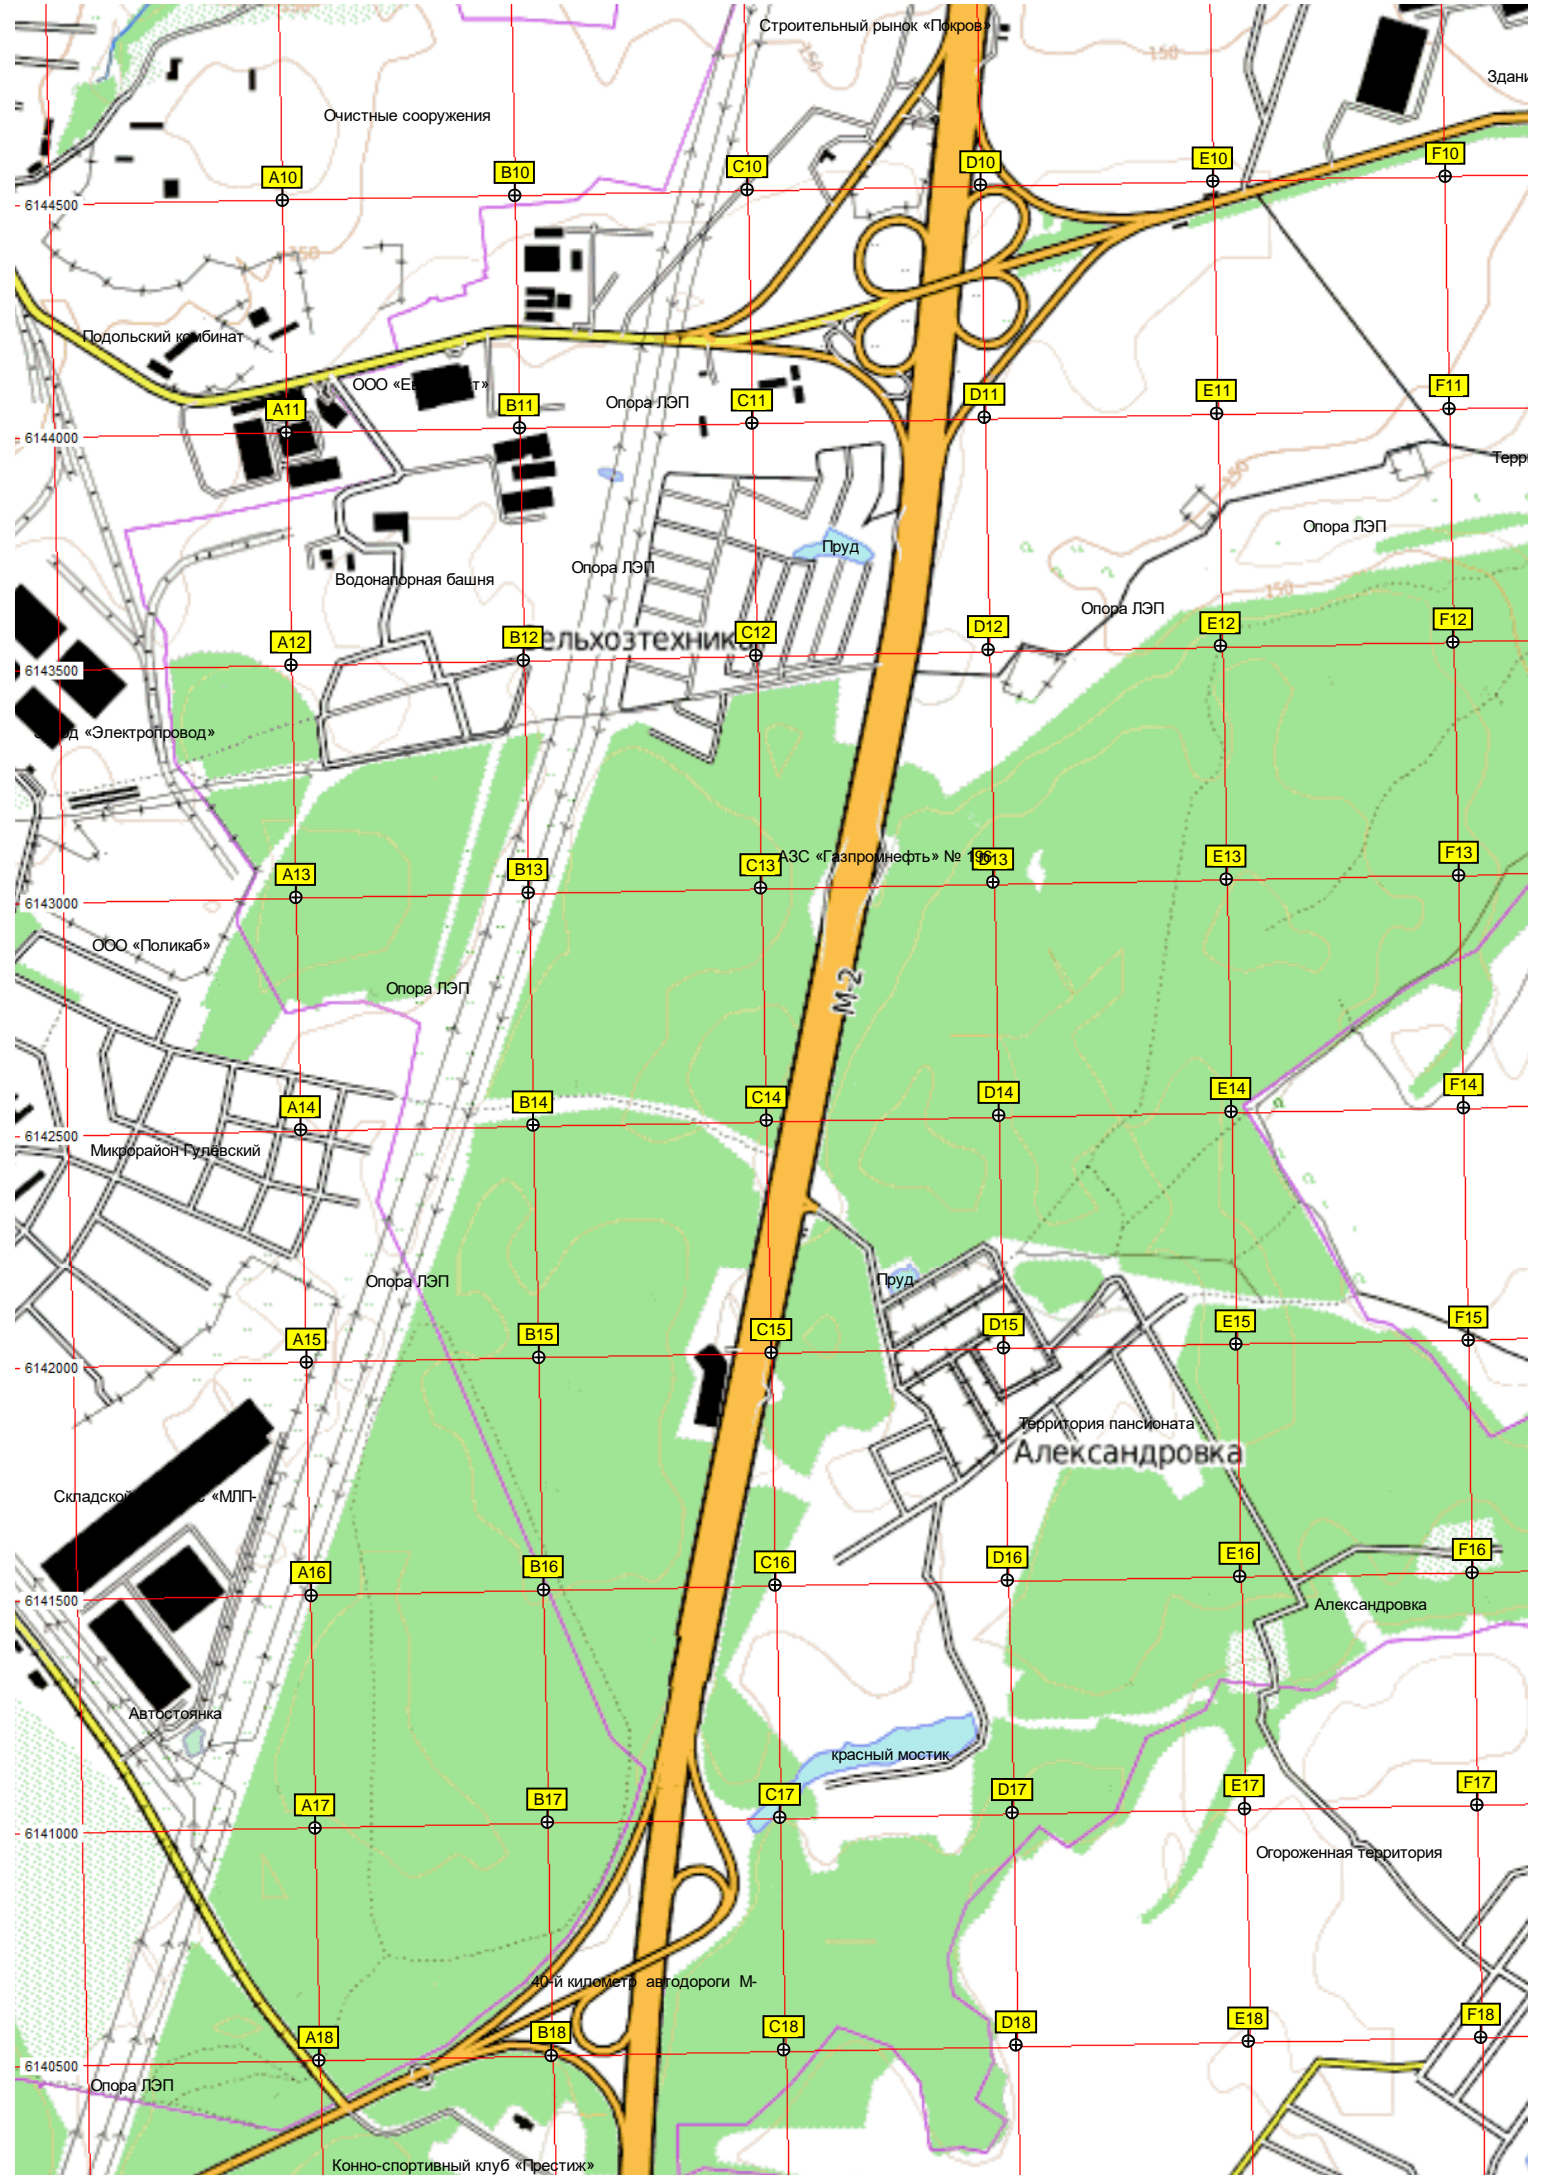

G8 H8 I8 J8 K8 L8 M8

G9 H9 I9 J9 K9 L9 M9

Карьерный пруд

Ворыпаево

Универсам «Пятёрочка»

Проезд через гнилую балку

Услонь

Магазин, кафе, выпечка

Макарово

Строящийся дачный поселок

Агафоново

Деревянная часовня

Холостово

Зелёная ул., 111

Проходная ул., 257

ост. «Заболотье»

Остров на реке Пахре

Заболотье

Старый разрушенный мост

Автосервис AAA Workshop DME

Домик над гаражом

Мост через Рогожку

Хряслово

СНТ «Родина»

Резервуар

Индустриальное здание

213-й километр Центральной  
переход

212-й километр Центральной

211-й километр Центральной

210-й километр Центральной

Кран питьевой воды

Микрорайон Першице