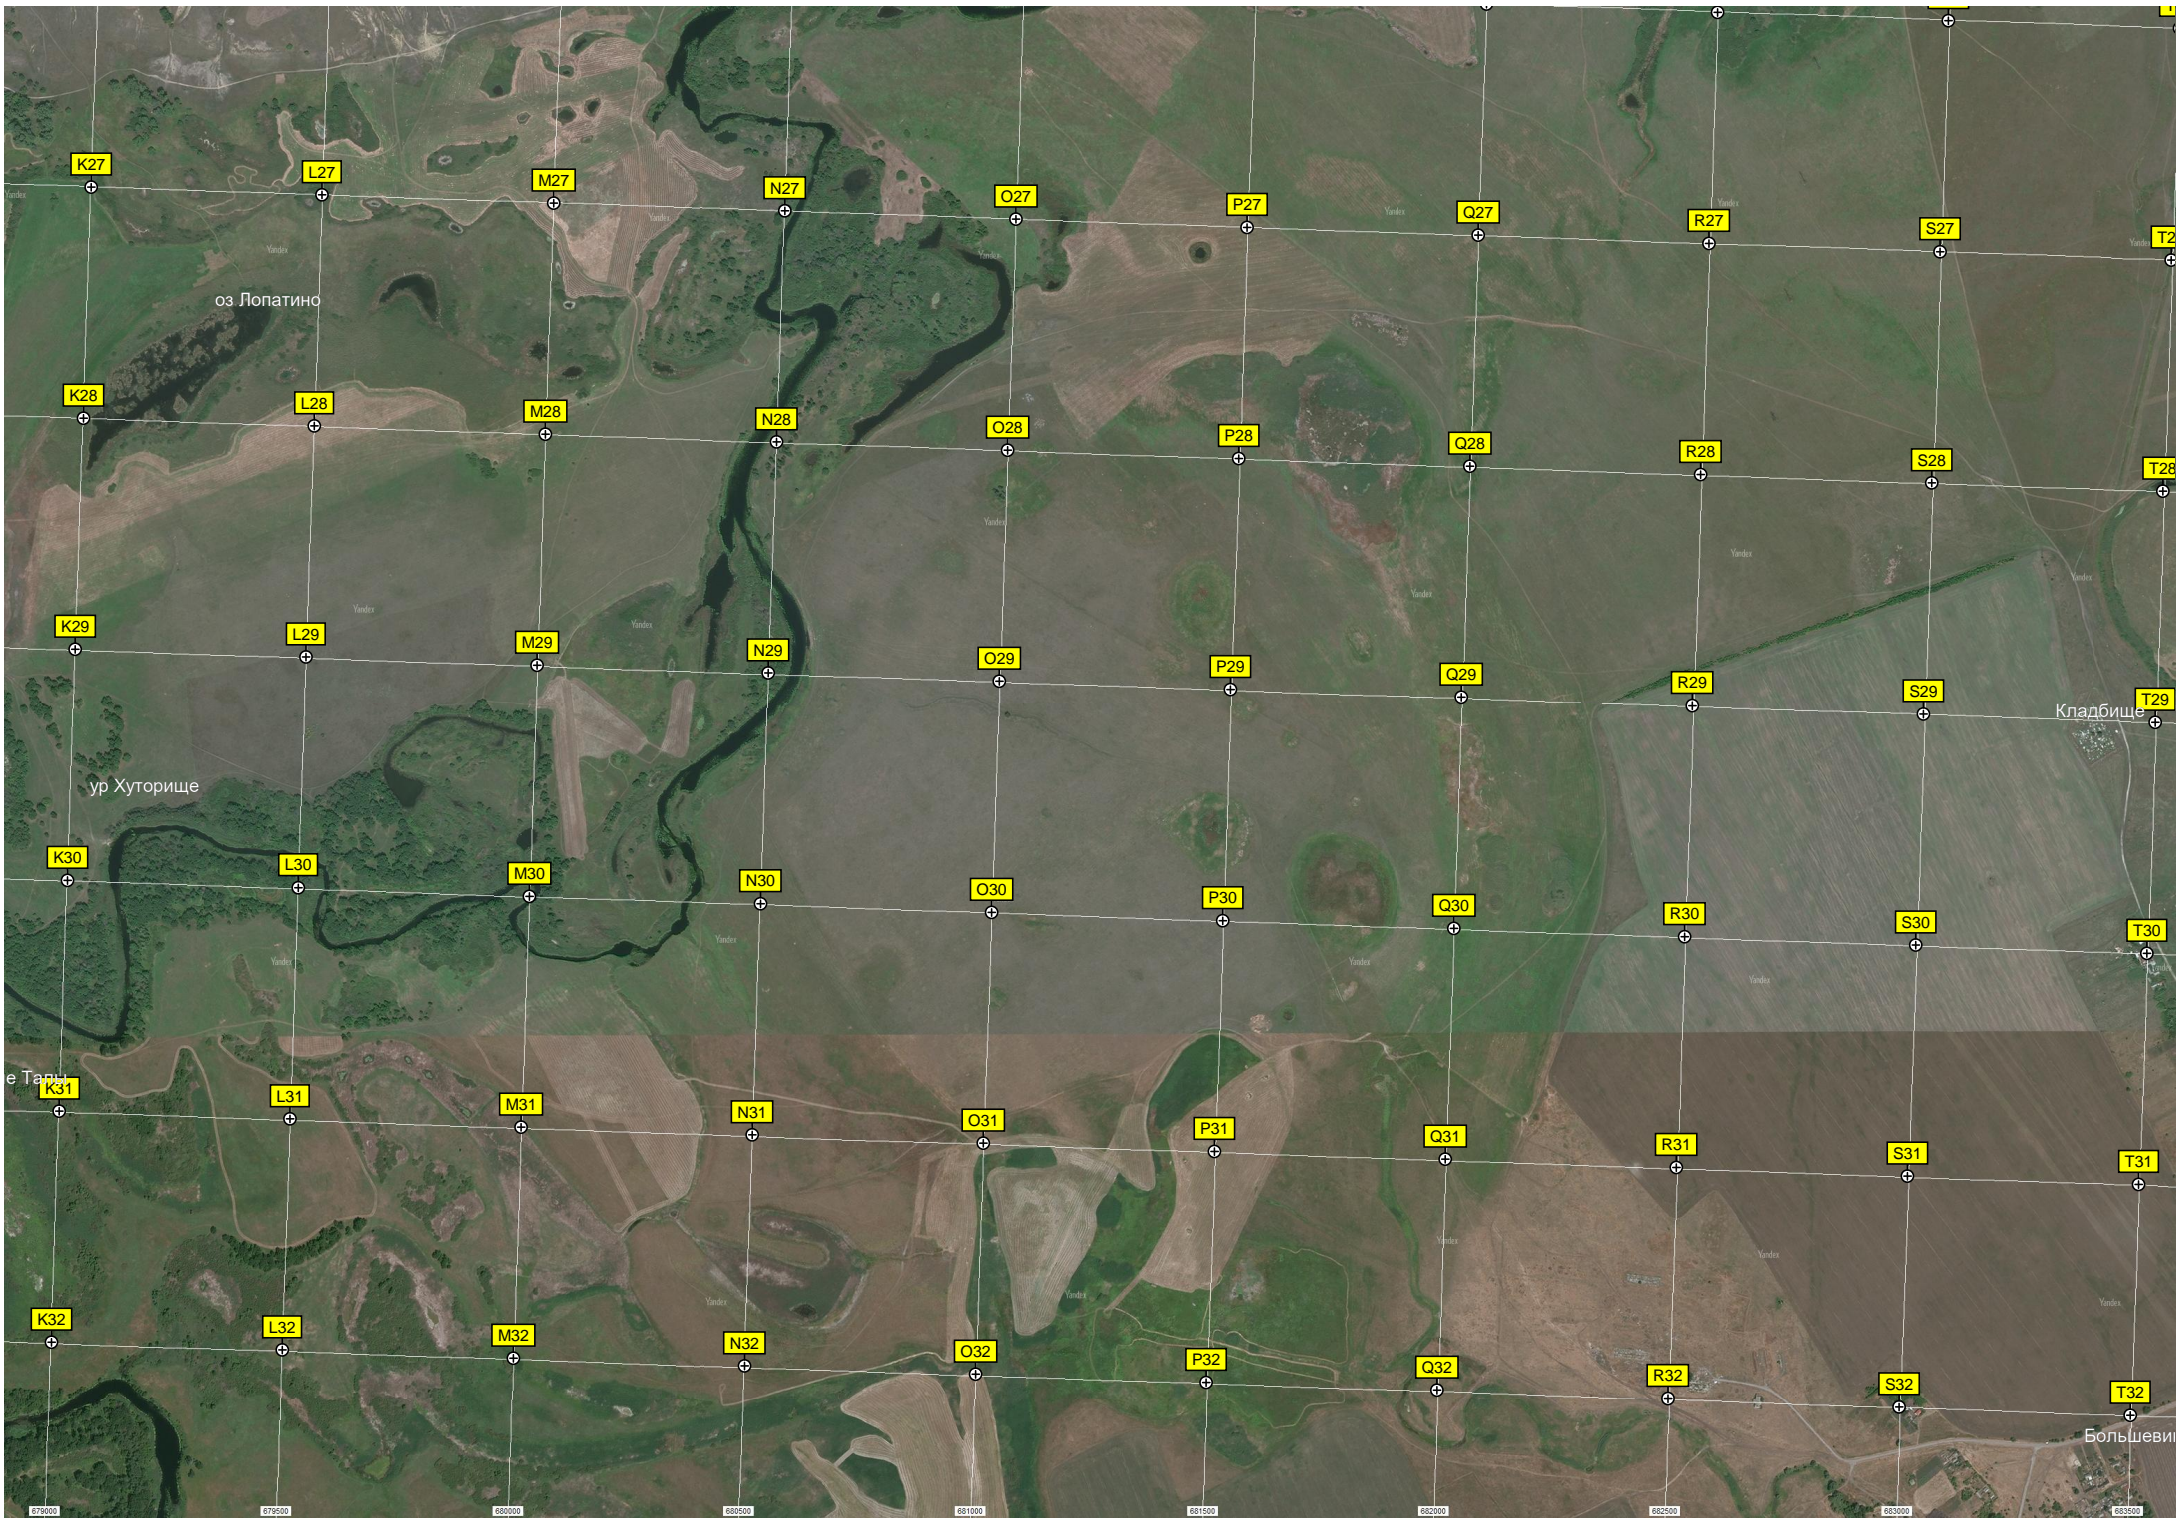

Пыховка

Капитанский лес

оз Атаманское

оз Дурны

Бывшие дачи

5858500
5858000
5857500
5857000
5856500
5856000
5855500

874500 875000 875500 876000 876500 877000 877500 878000 878500

оз. Лопатино