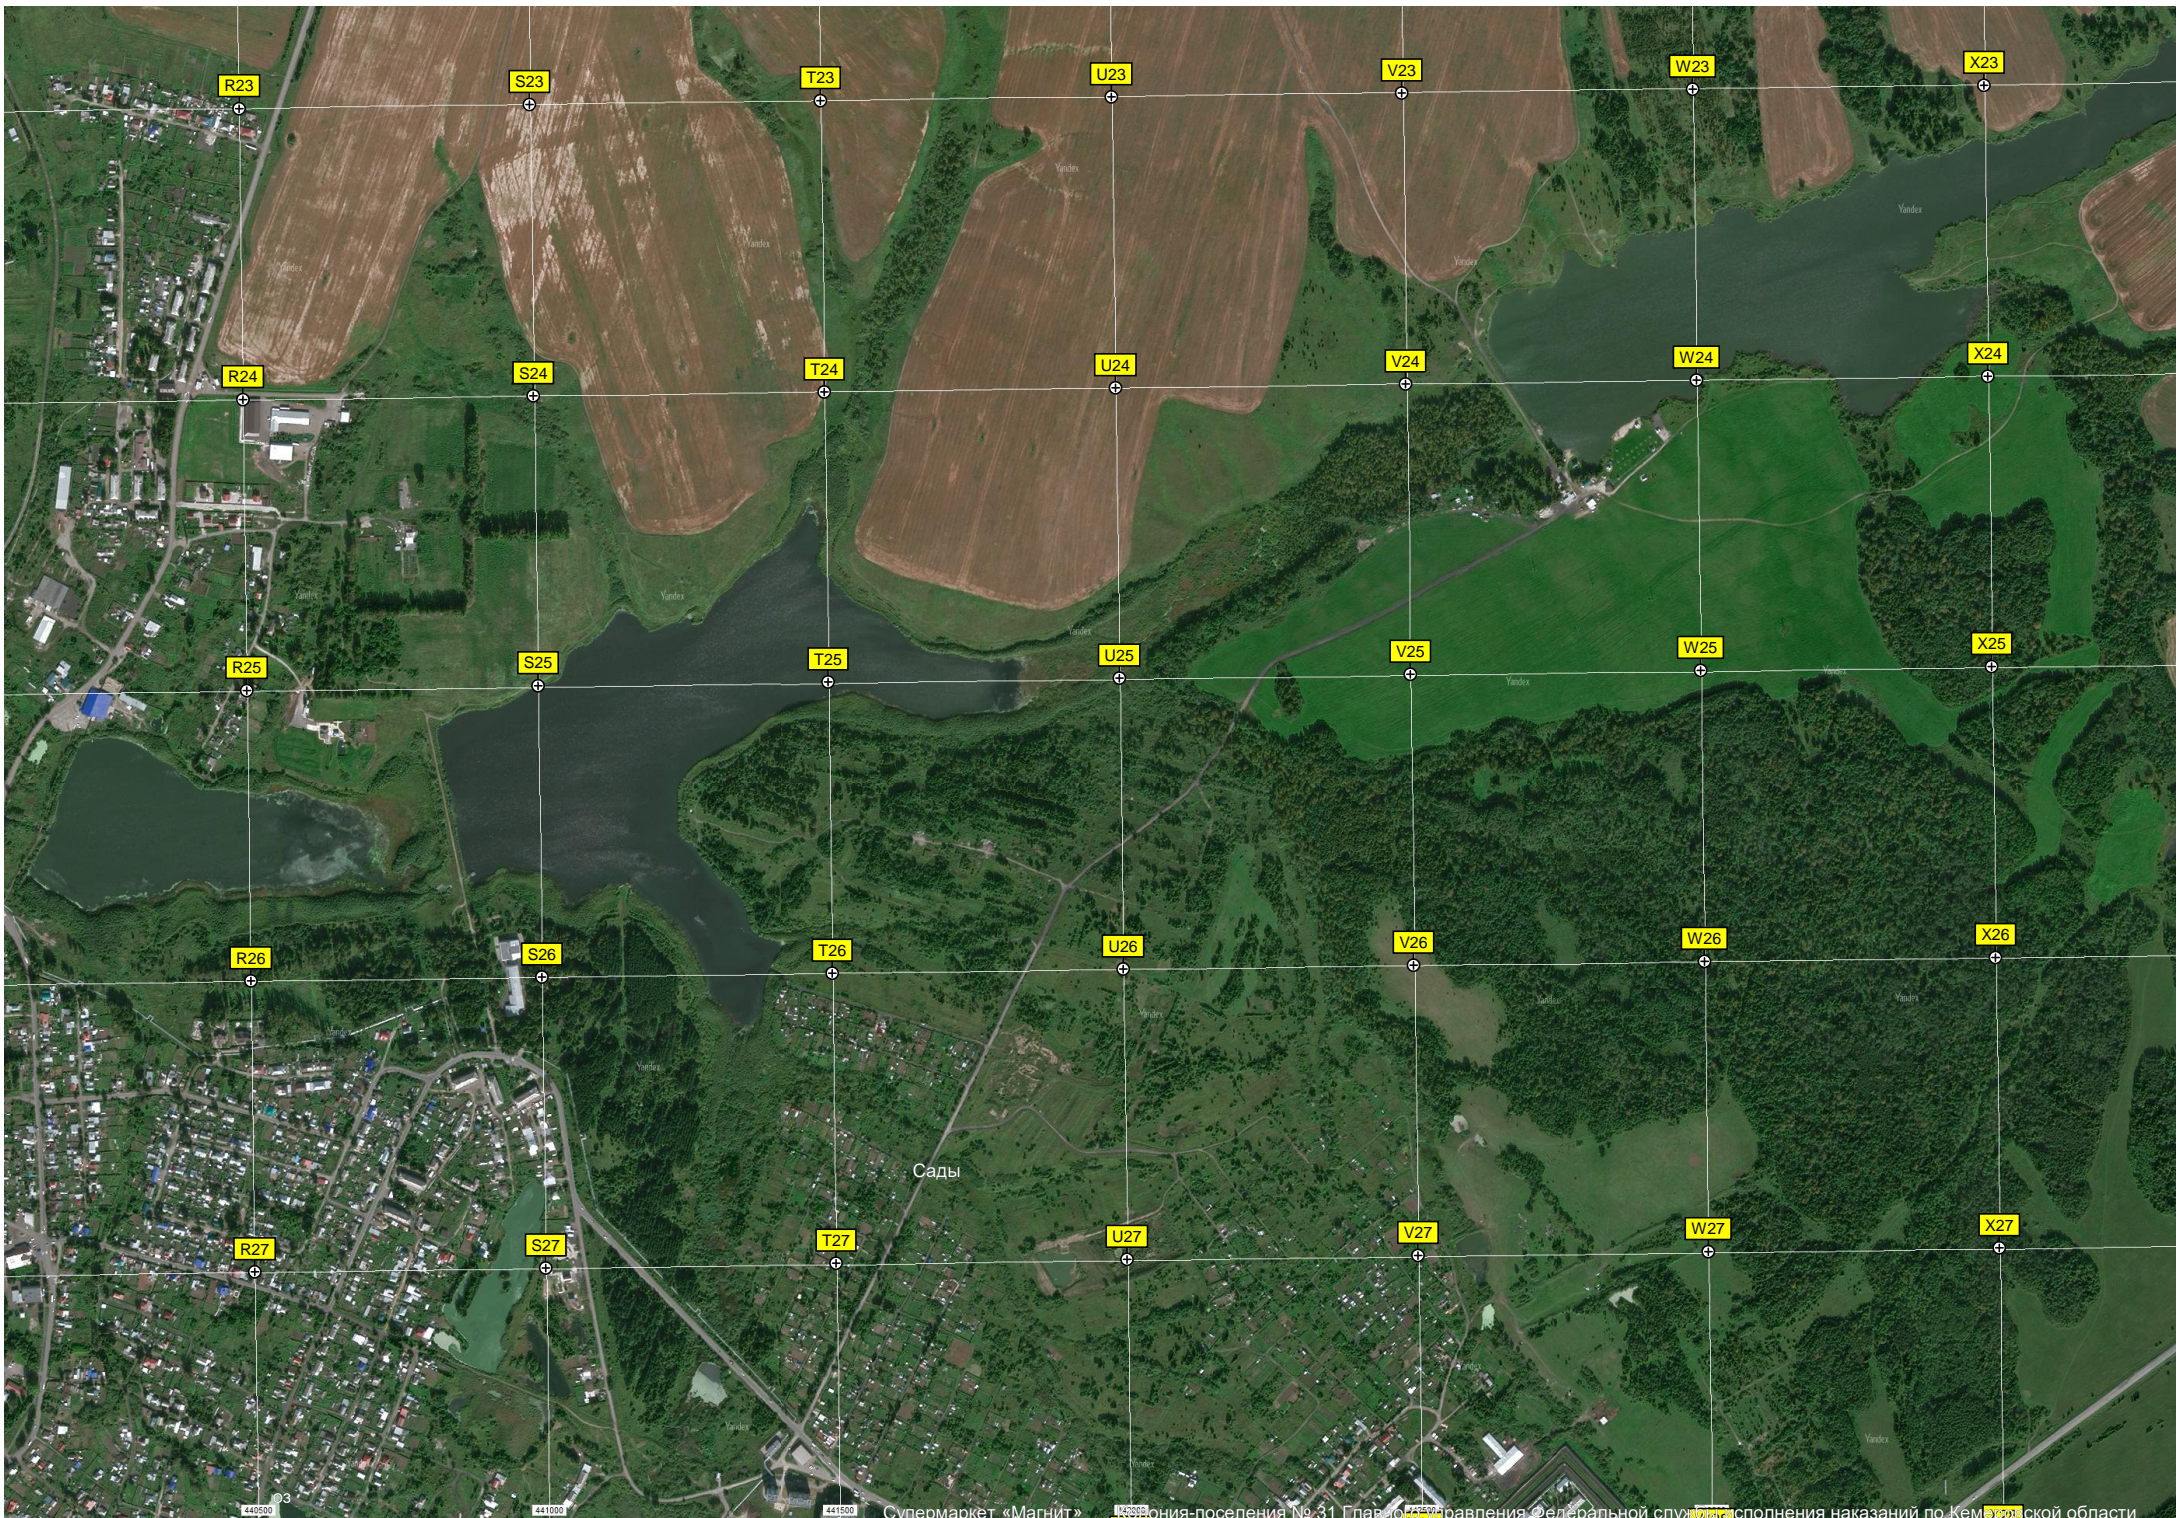

R23

S23

T23

U23

V23

W23

X23

R24

S24

T24

U24

V24

W24

X24

R25

S25

T25

U25

V25

W25

X25

R26

S26

T26

U26

V26

W26

X26

R27

S27

T27

U27

V27

W27

X27

Сады