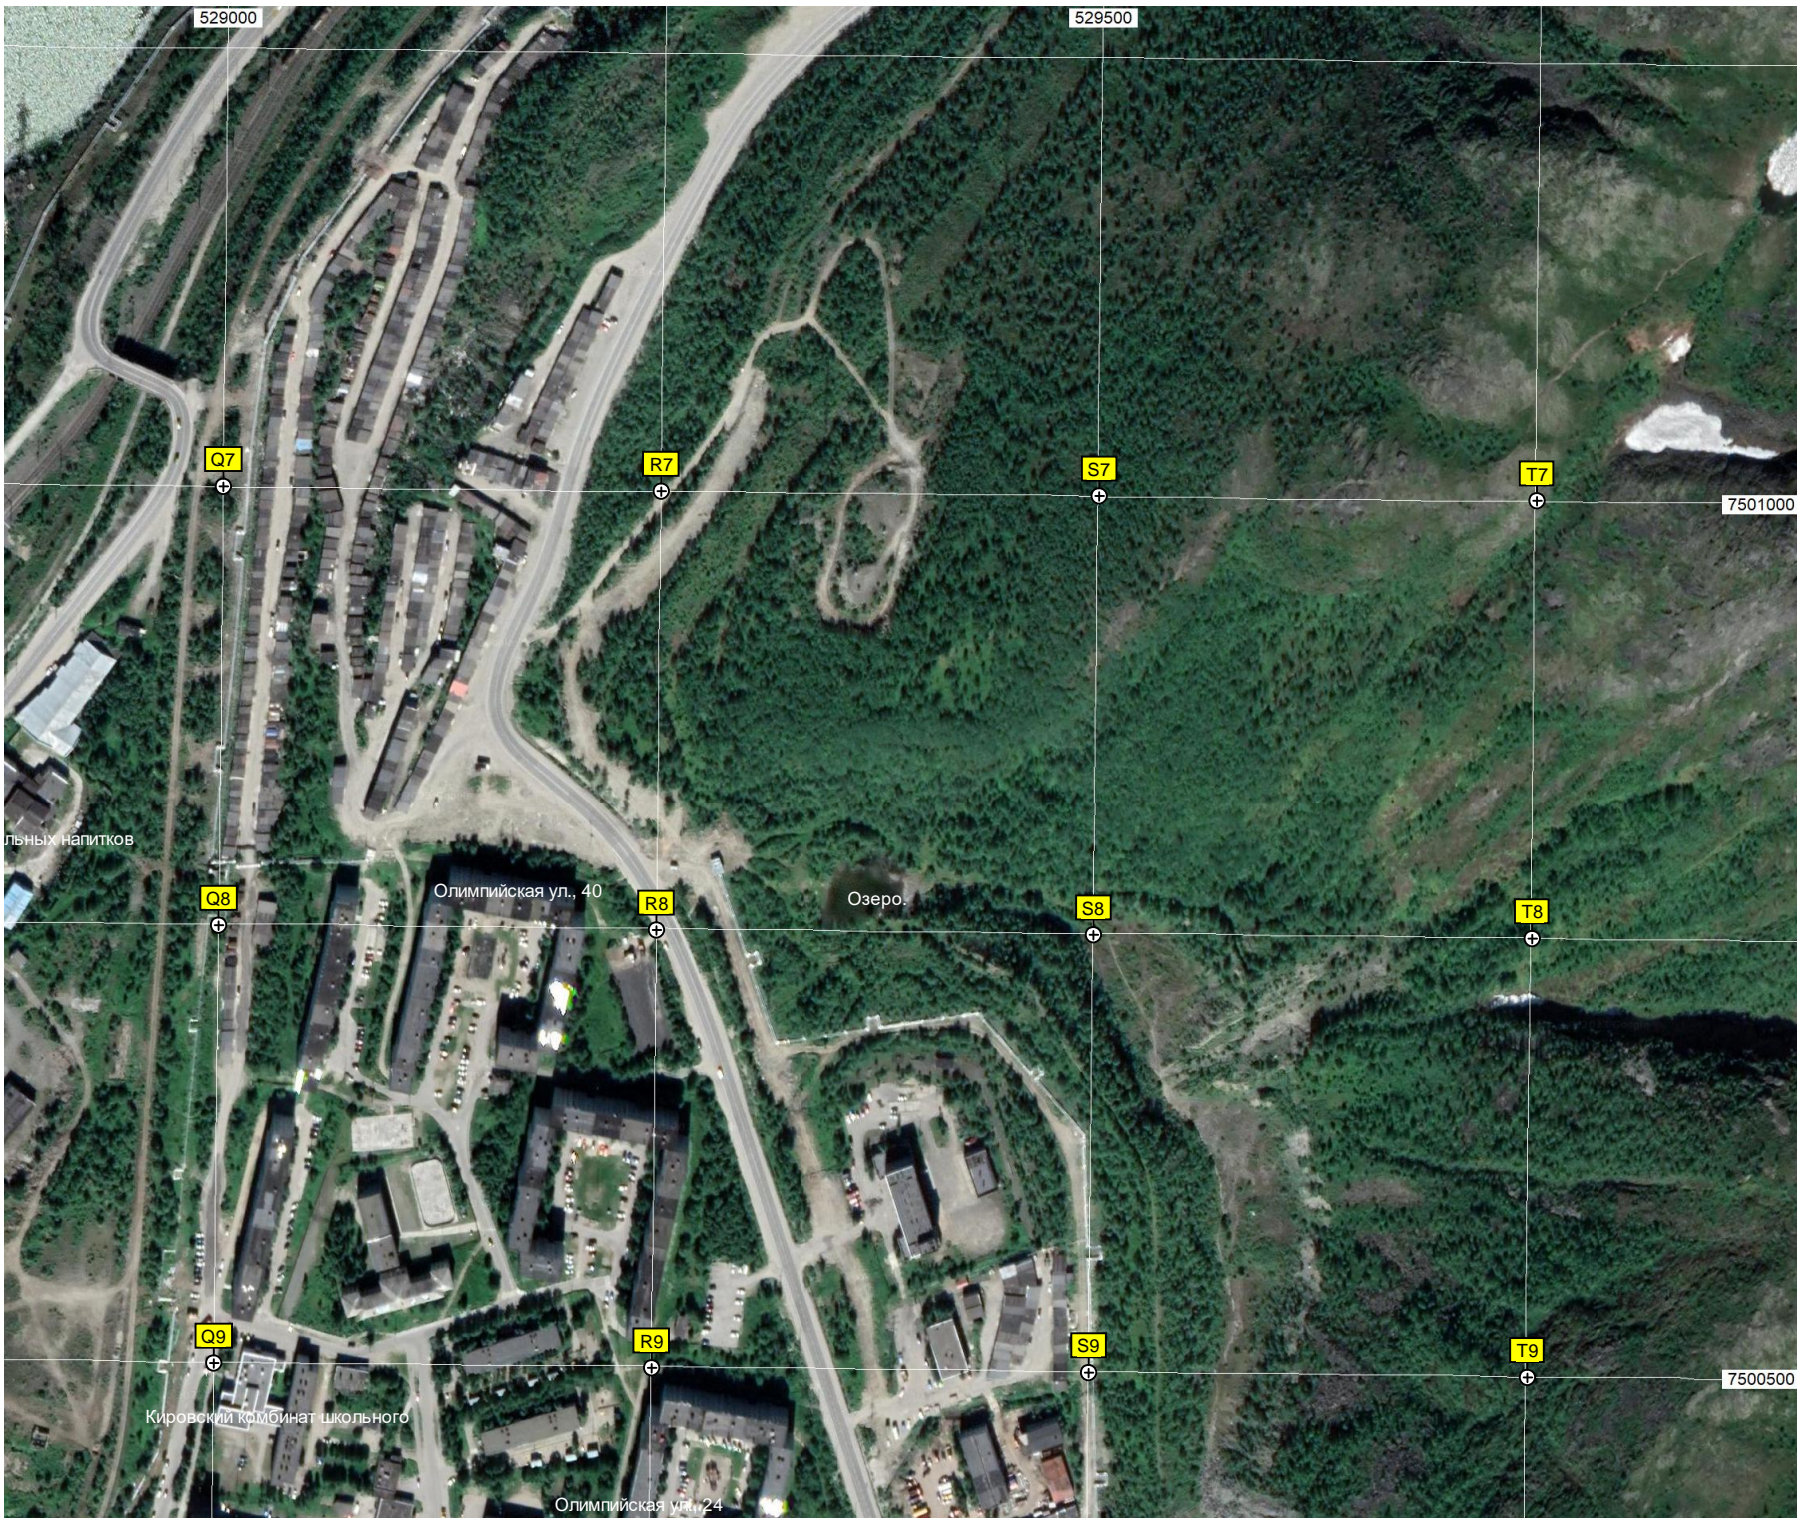

Недействующая ж/д. станция

Завод безалкогольных напитков

Бывшая апатито-нефелиновая

Мазутное хозяйство

Бывшая Хибинская

529000

529500

7501000