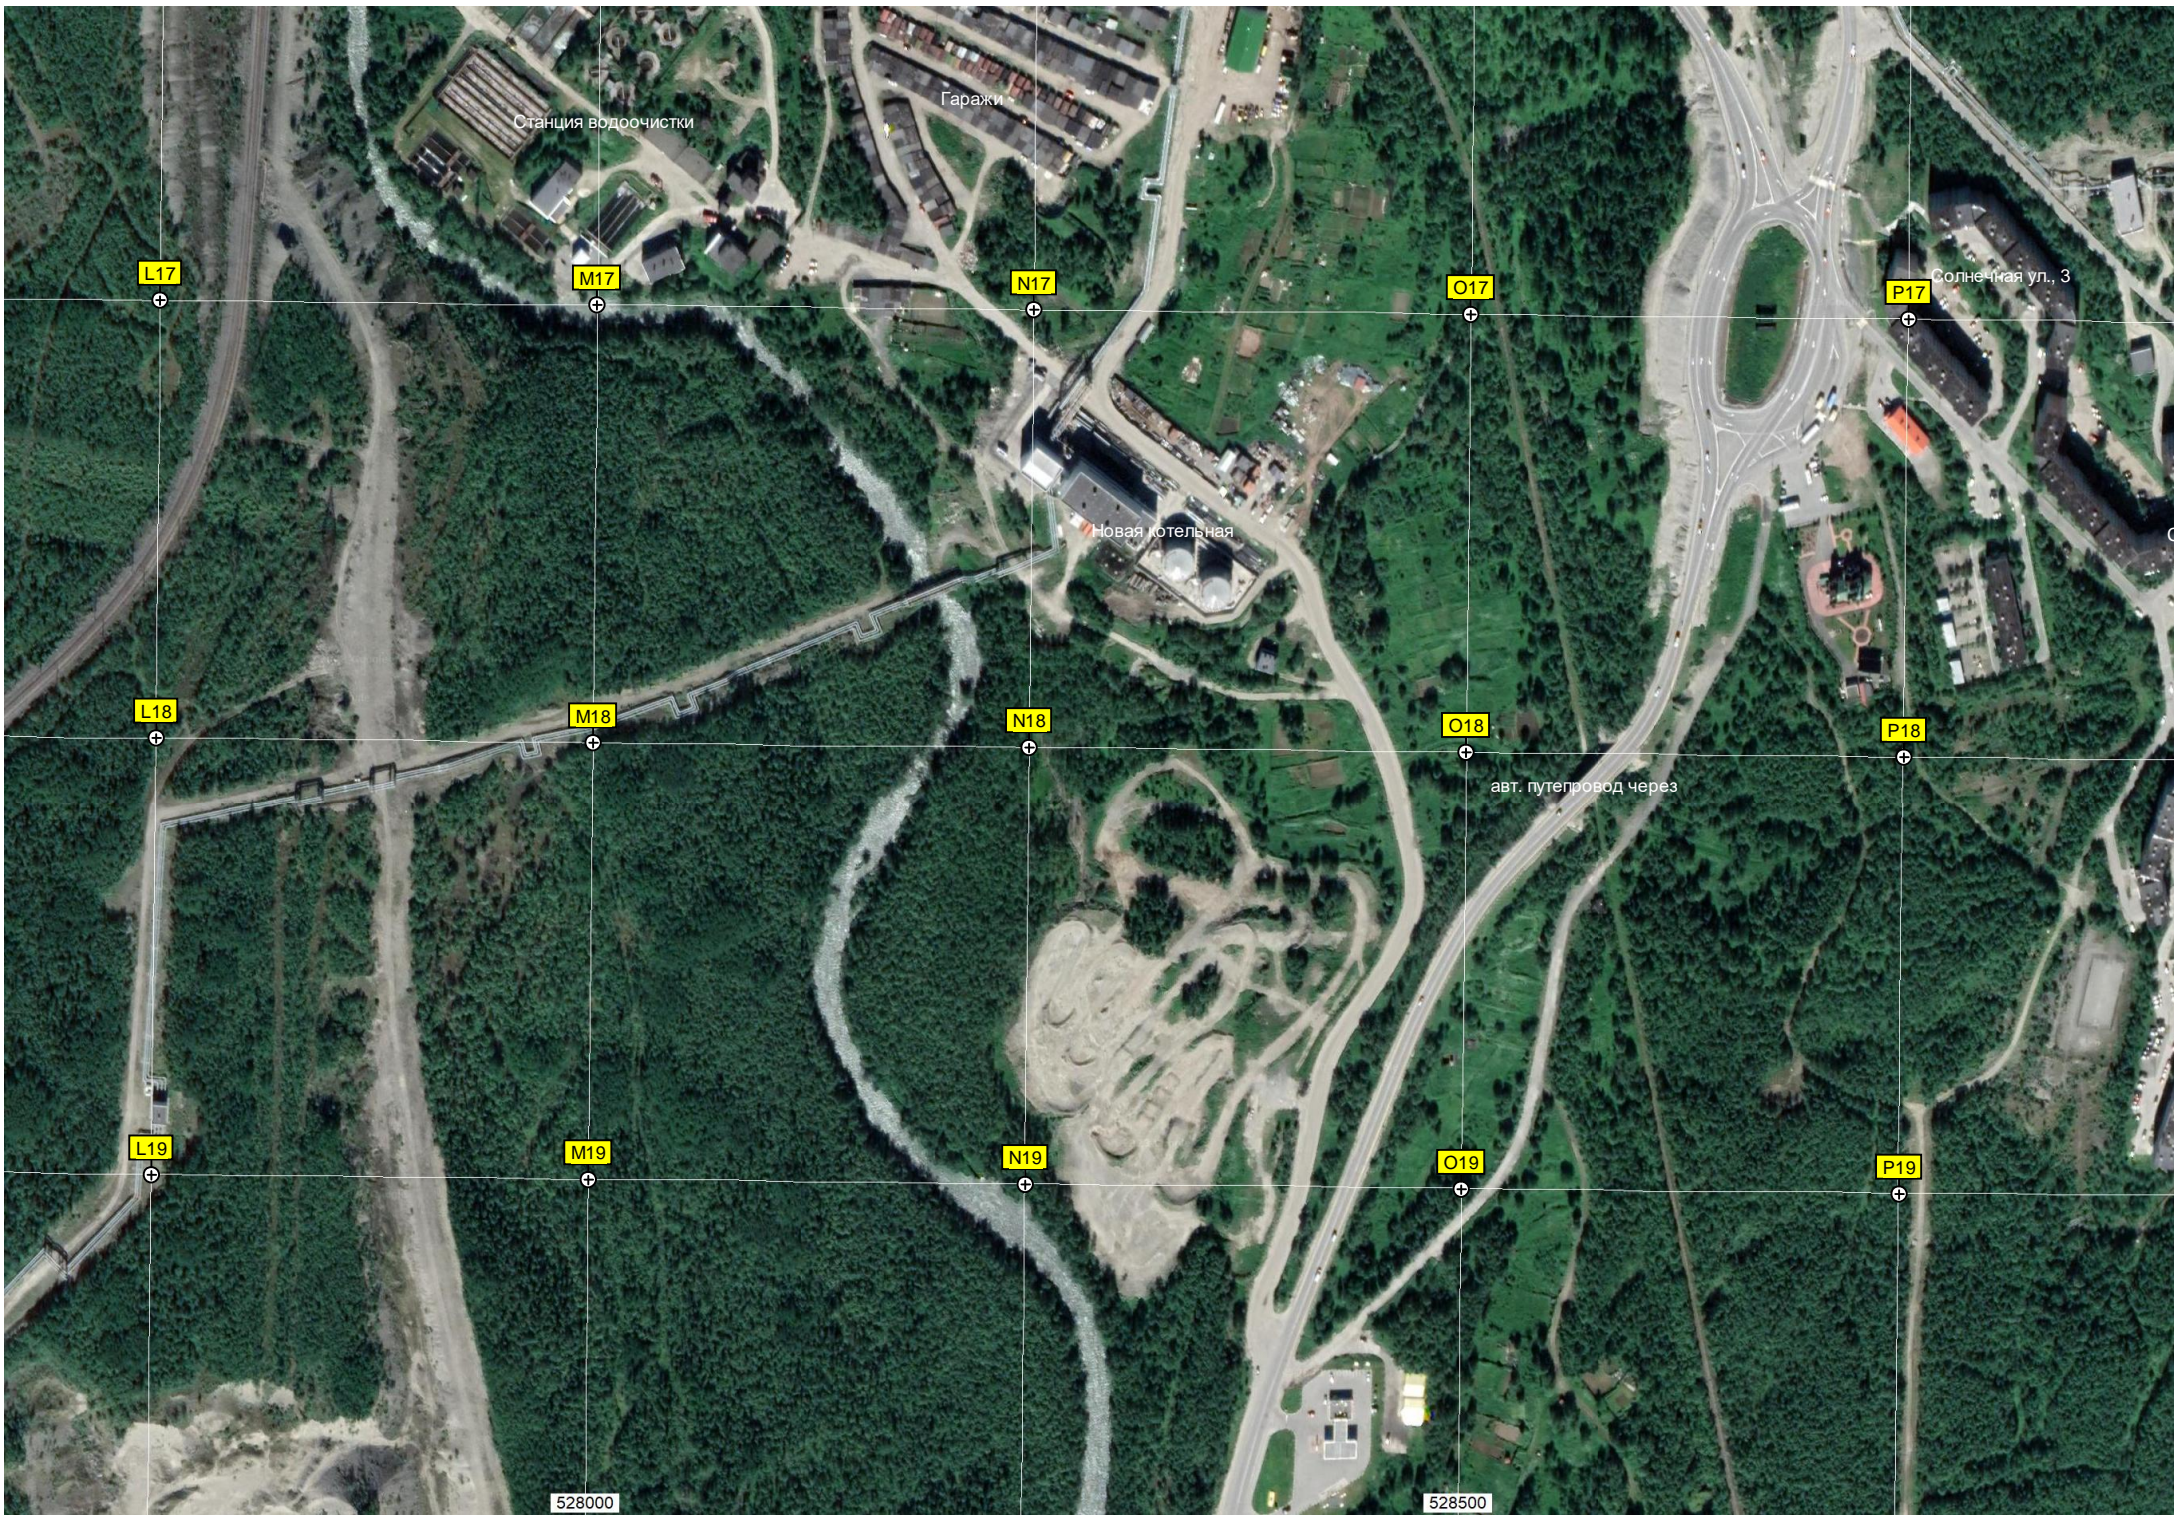

527500

Станция водоочистки

Гаражи

Новая котельная

Солнечная ул. 3

авт. путепровод через

L17

M17