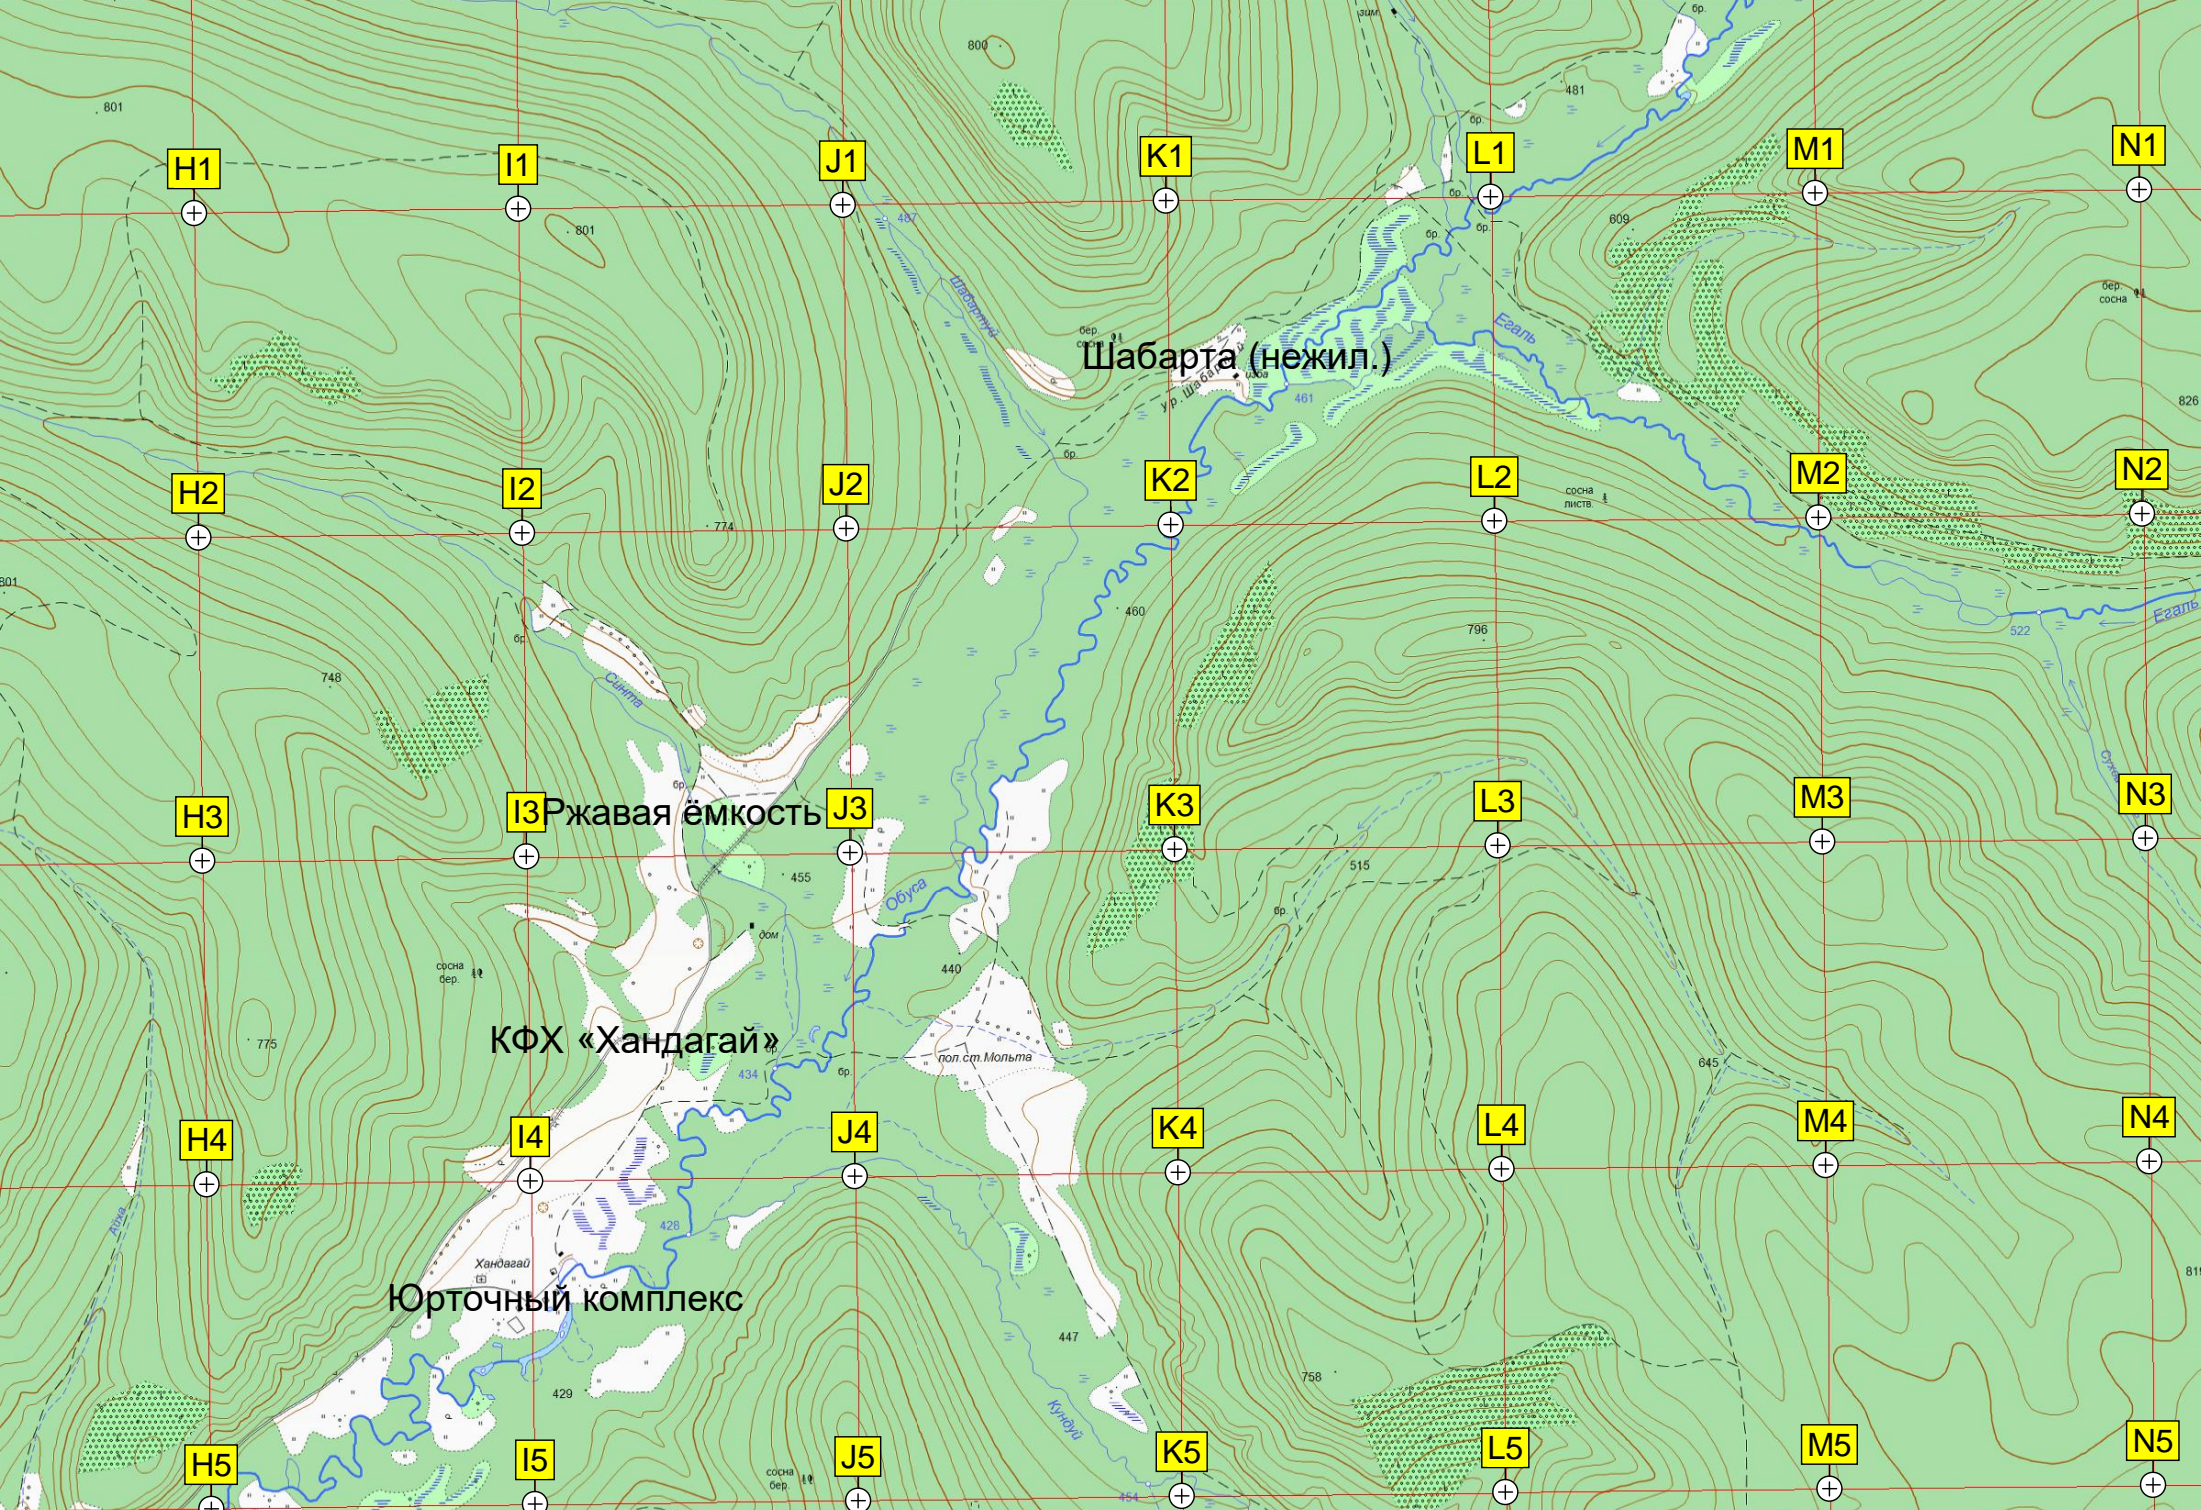

423500 424000 424500 425000 425500 426000 426500 427000 427500 428000 428500 429000 429500 430000 430500 431000 431500 432000 432500 433000 433500 434000 434500 435000 435500 436000 436500

бер. хада

437000 437500 438000 438500 439000 439500 440000 440500 441000 441500 442000 442500 443000 443500 444000 444500 445000 445500 446000 446500 447000 447500 448000 448500 449000 449500 450000

пол ст. Мольта

Хандагай

Егаль

Обуса

Курда

сосна
листв.

сосна
бер.

сосна
бер.