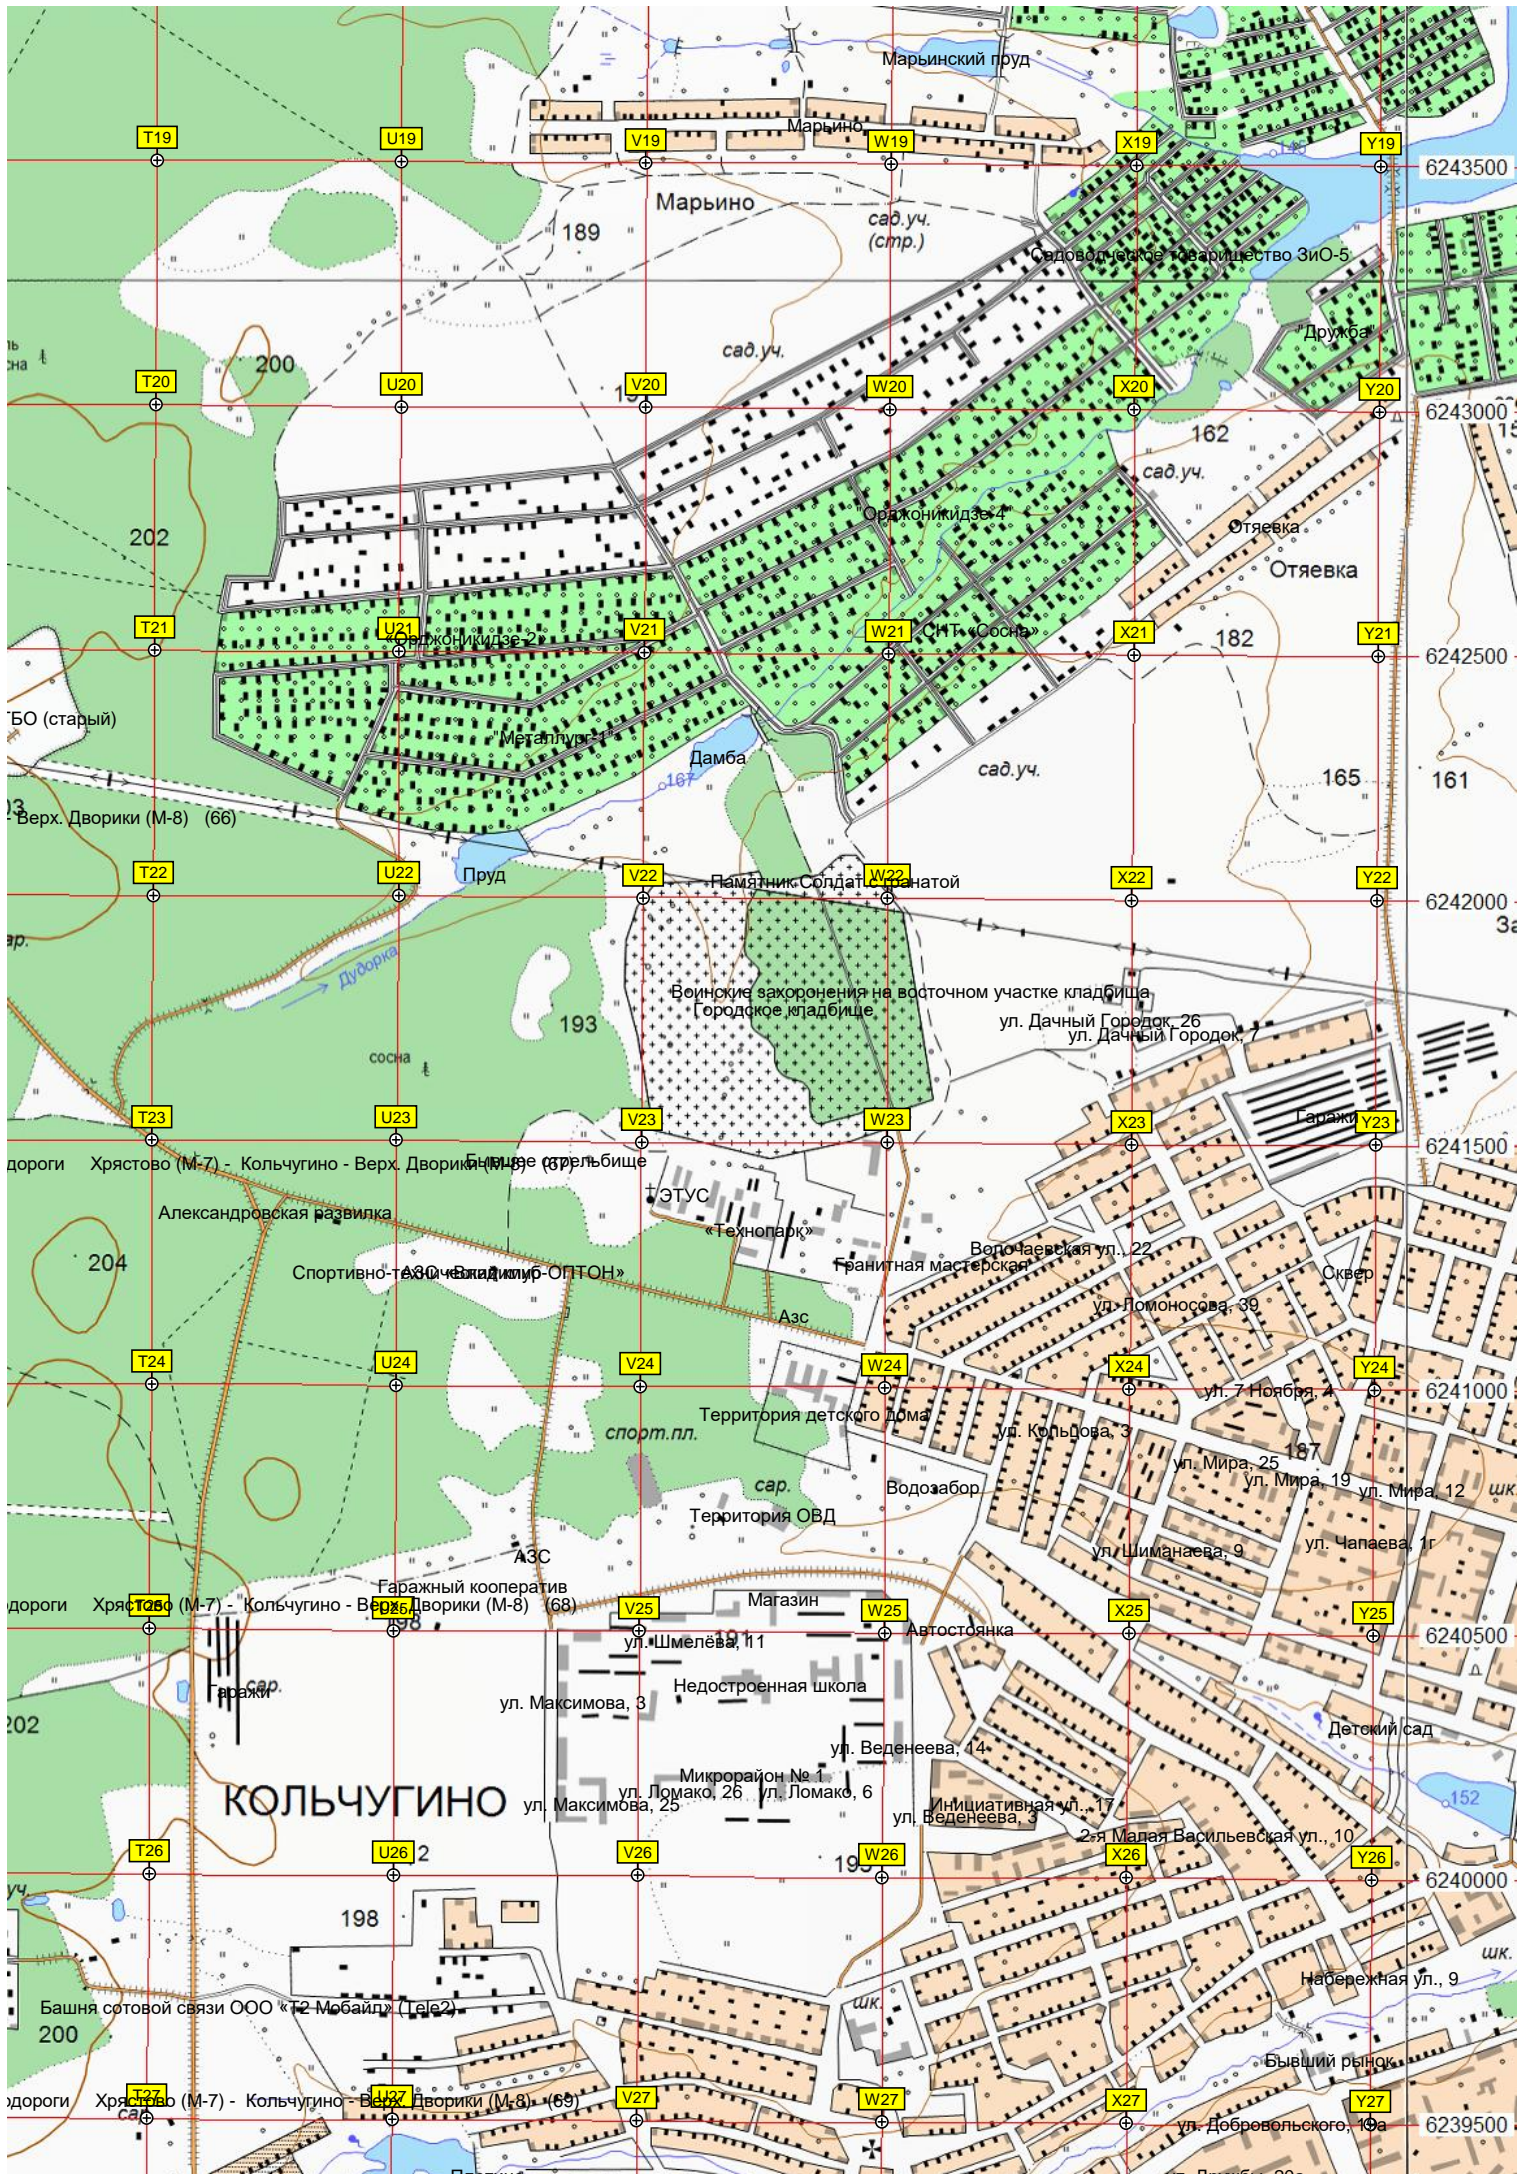

ель бер.

бер. ель

угино - Верх. Дворики (М-8) (62)

километр автодороги Хрястово (М-7) - Кольчугино - Верх. Дворики (М-8) (63)

сар.

бер. сосна

Деево Деево

H28