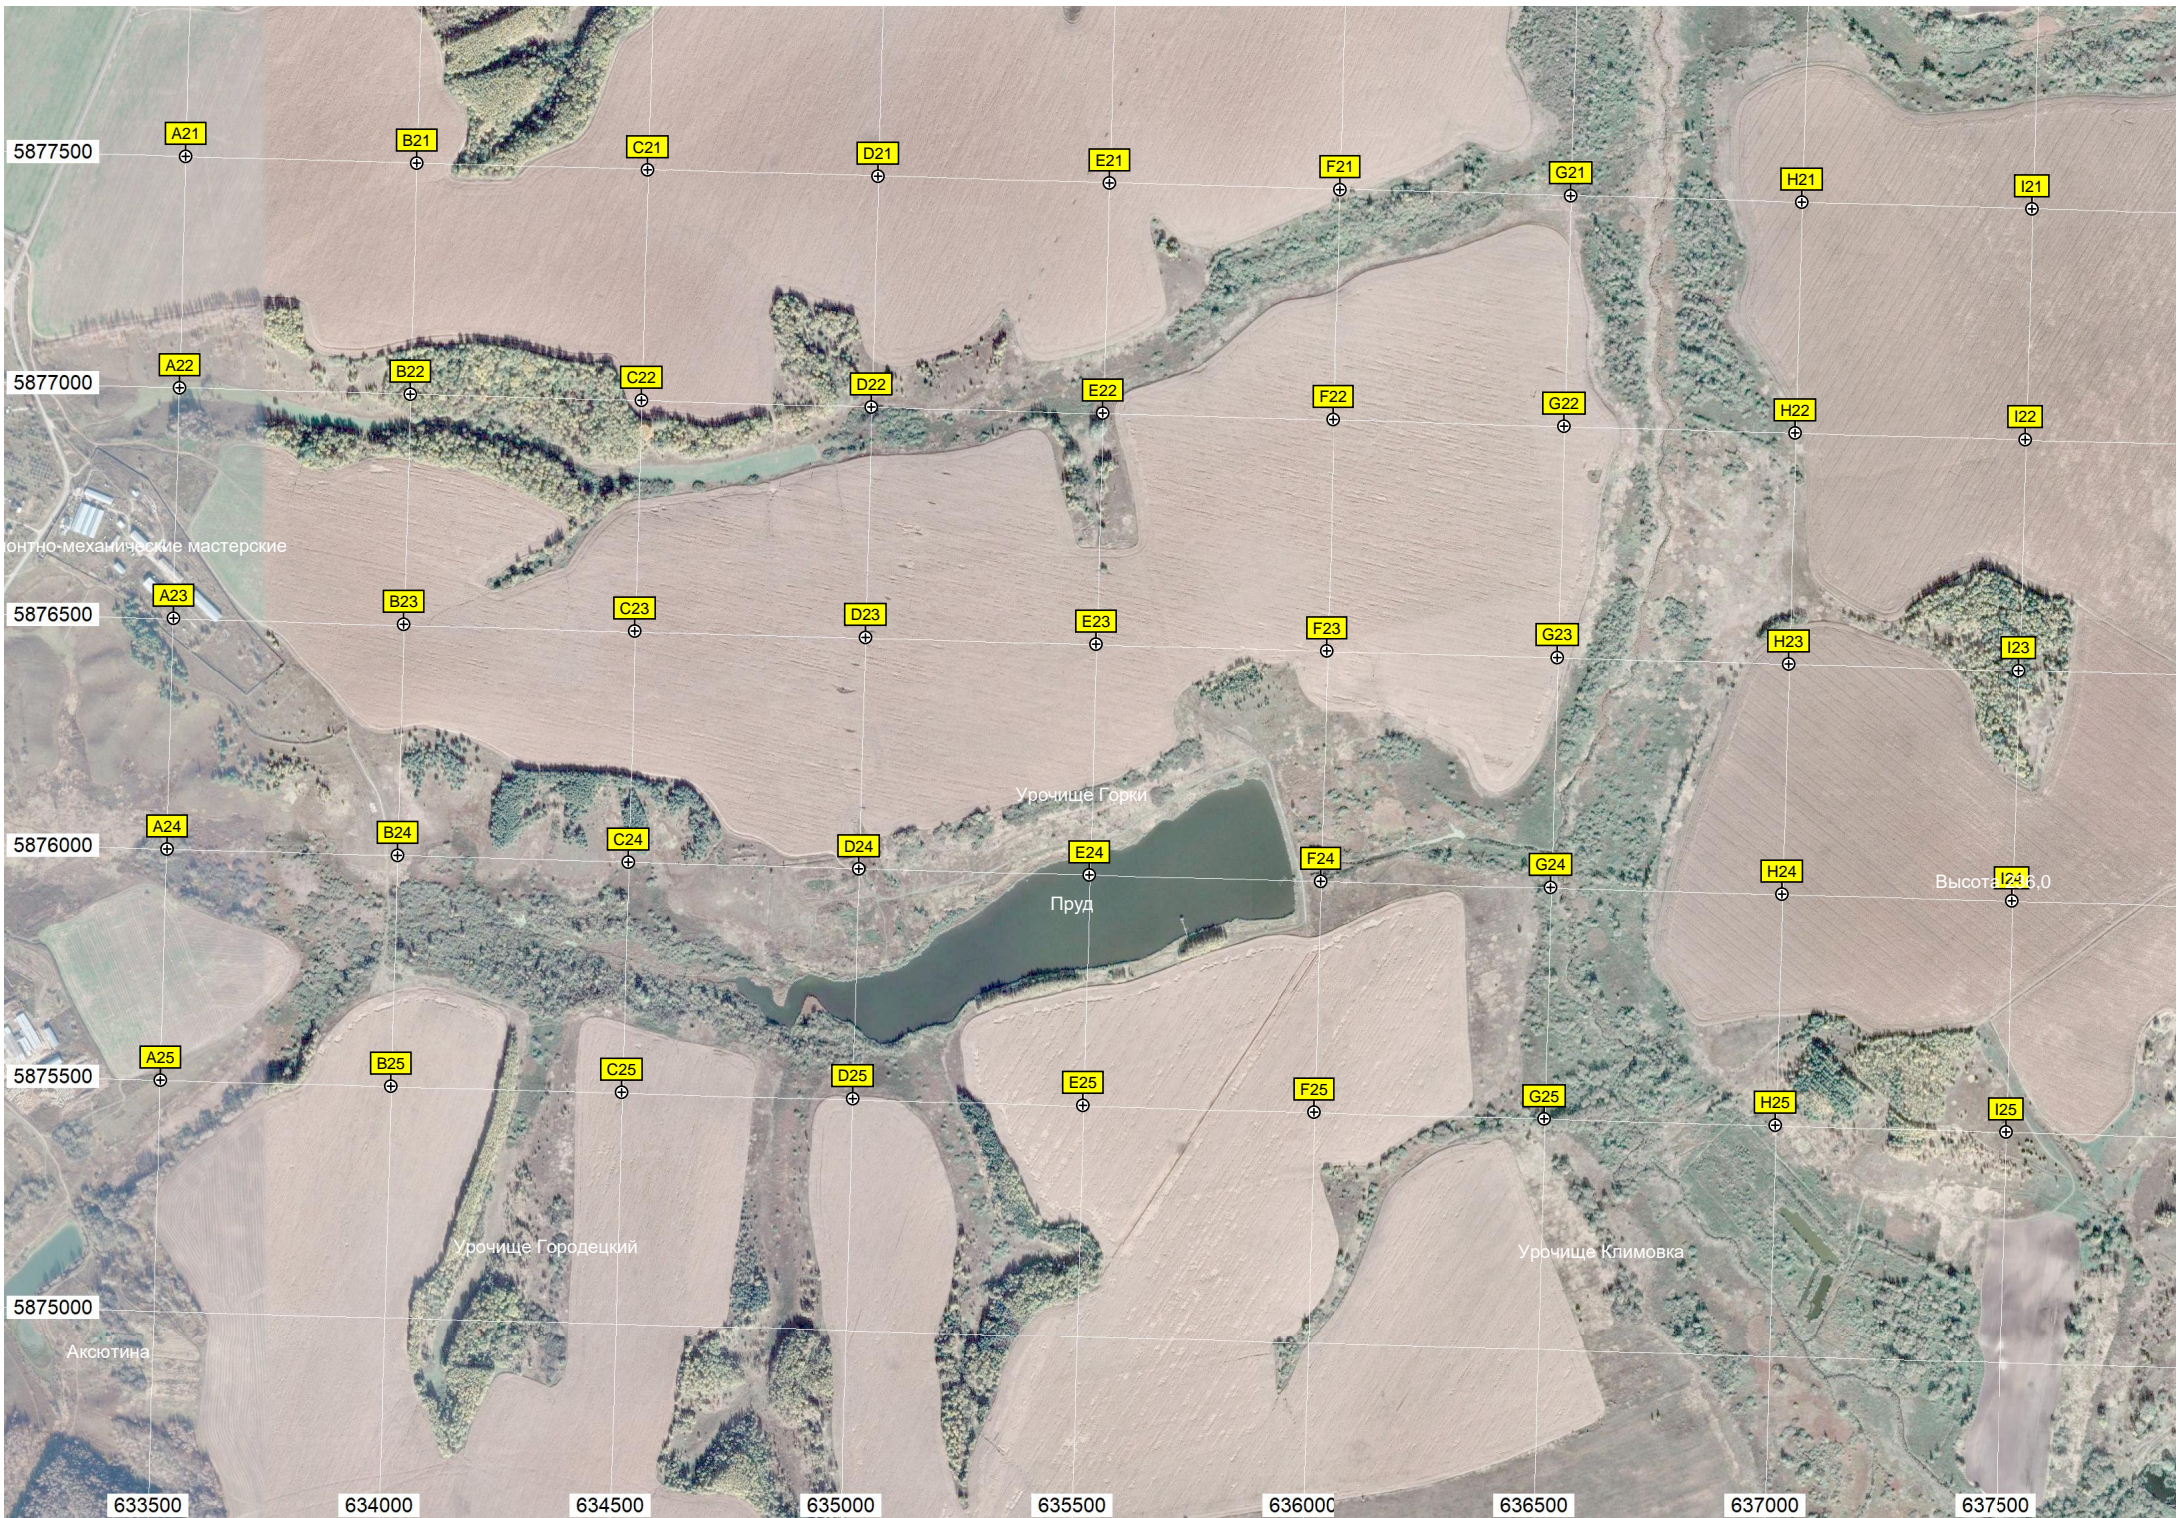

рая выработка торфа

Пруд

ная (Халовка)

Пруд

Кузьминка

Сычовка

Карловка

Озеро Кочер

Y19

Z19

AA19

AB19

Шемятка
Точка 1

Озеро Шемятка

Гремучий

Высота 239,4